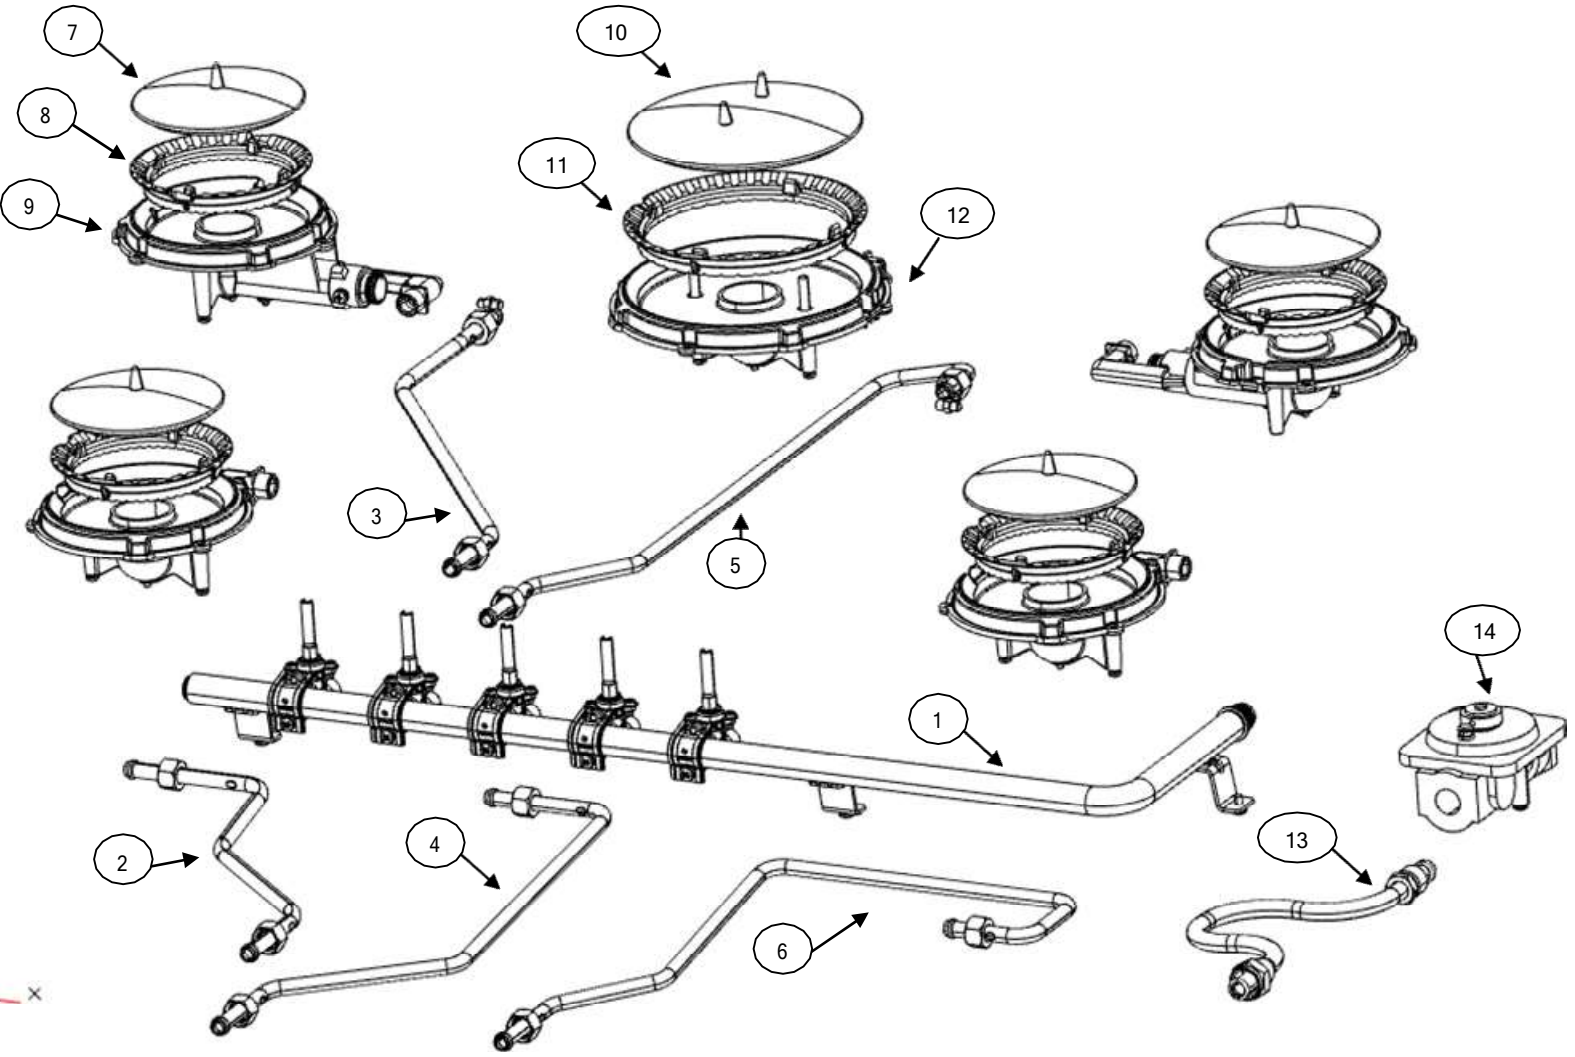

EXPLOSIONADO DE PARTES PARRILLA A GAS IMPORTADA

MODELO | WP3690E

PARRILLA WP3690E

No. Ilus.	DESCRIPCIÓN	Cant.	No. de Parte
1	COOKTOP GLASS FLAT BURNERS	1	W10666235
2	SKIRT ULTRA RAPID BURNER	1	W10661912
3	BRACKET SUPPORT ULTRA RAPID BURNER	1	W10661910
4	GASKET BURNER GLASS HOLE	1	W10877321
5	SKIRT RAPID BURNER	1	W10661911
6	BRACKET SUPPORT RAPID BURNER	1	W10661909
7	GASKET BURNER GLASS HOLE - SMALL	4	W10877320
8	LATERAL GRATE GOG	1	W10727845
9	CENTRAL GRATE GOG	4	W10727844
10	THOR SLIM KNOB WITH INOX COVER	2	4619601152

PARRILLA WP3690E

BENITO JUÁREZ #1500 GPE ZITON, CD. GUADALUPE NUEVO LEÓN TEL: 8183377999 Y 49
HORARIOS: LUNES A VIERNES 8:30 A 6:00 PM Y SÁBADOS DE 8:30 A 2:00 PM
WEB: www.denek.com

PARRILLA WP3690E

No. Ilus.	DESCRIPCIÓN	Cant.	No. de Parte
1	BOX COOKTOP GLASS	1	W10662615
2	UPPER SEAL	1	W10674927
3	KRAKATOA MODULE GUARD	1	W10748492
4	BRACKET SUPPORT BURNER	1	W10662616

PARRILLA WP3690E

BENITO JUÁREZ #1500 GPE ZITON, CD. GUADALUPE NUEVO LEÓN TEL: 8183377999 Y 49
HORARIOS: LUNES A VIERNES 8:30 A 6:00 PM Y SÁBADOS DE 8:30 A 2:00 PM
WEB: www.denek.com

PARRILLA WP3690E

No. Ilus.	DESCRIPCIÓN	Cant.	No. de Parte
1	MANIFOLD TUBE ASSEMBLY GOG	1	W10677254
2	TUBING ASSY LEFT FRONT GOG	1	W10669590
3	TUBING ASSY LEFT REAR GOG	1	W10669586
4	TUBING ASSY CENTRAL GOG	1	W10669642
5	TUBING ASSY RIGHT REAR GOG	1	W10669646
6	TUBING ASSY RIGHT FRONT	1	W10669655
7	BURNER CAP-R, FLAT	1	W10675031
8	SPREADER-R, FLAT	1	W10390657
9	RAPID BURNER GOG COOKTOP	4	W10708435
10	BURNER CAP-UR, FLAT	1	W10675032
11	SPREADER-UR, FLAT	1	W10390658
12	ULTRA RAPID BURNER GOG COOKTOP	1	W10708437
13	TUBE CONNECT	1	W10705322
14	REGULATOR, CONV. ELECT. IGN	1	W10678706