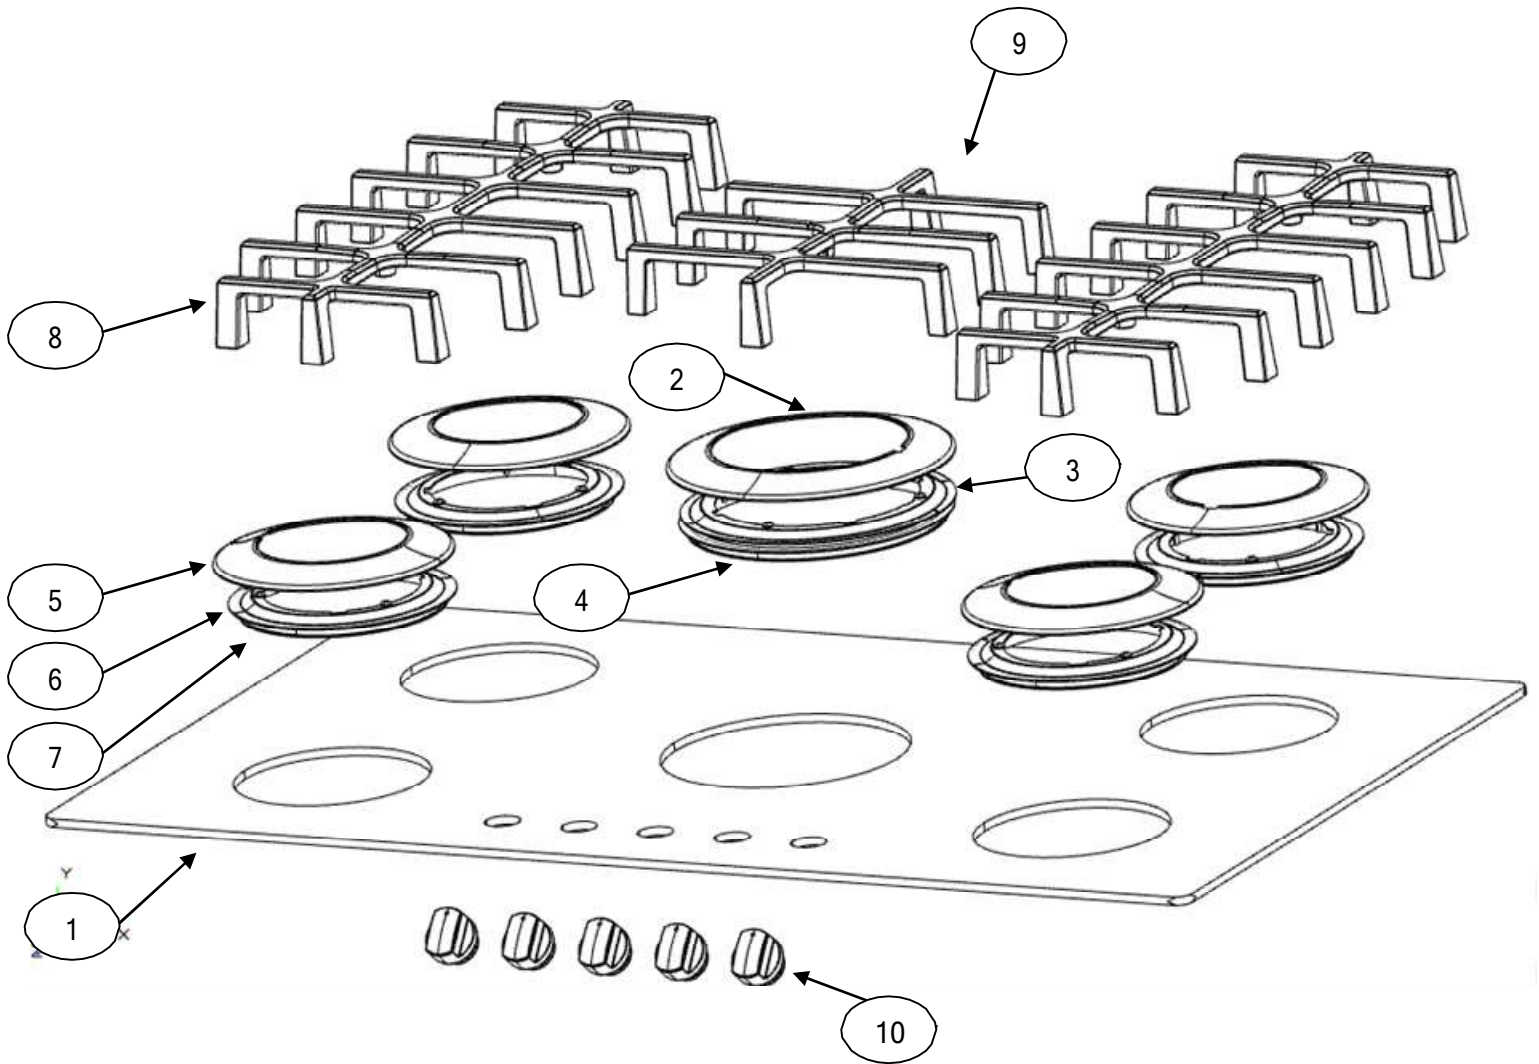

EXPLOSIONADO DE PARTES PARRILLA A GAS IMPORTADA

MODELO | WP3690E

PARRILLA WP3690E

No. Ilus.	DESCRIPCIÓN	Cant.	No. de Parte
1	COOKTOP GLASS FLAT BURNERS	1	W10666235
2	SKIRT ULTRA RAPID BURNER	1	W10661912
3	BRACKET SUPPORT ULTRA RAPID BURNER	1	W10661910
4	GASKET BURNER GLASS HOLE	1	W10877321
5	SKIRT RAPID BURNER	1	W10661911
6	BRACKET SUPPORT RAPID BURNER	1	W10661909
7	GASKET BURNER GLASS HOLE - SMALL	4	W10877320
8	LATERAL GRATE GOG	1	W10727845
9	CENTRAL GRATE GOG	4	W10727844
10	THOR SLIM KNOB WITH INOX COVER	2	4619601152

PARRILLA WP3690E

BENITO JUÁREZ #1500 GPE ZITON, CD. GUADALUPE NUEVO LEÓN TEL: 8183377999 Y 49
HORARIOS: LUNES A VIERNES 8:30 A 6:00 PM Y SÁBADOS DE 8:30 A 2:00 PM
WEB: www.denek.com

PARRILLA WP3690E

No. Ilus.	DESCRIPCIÓN	Cant.	No. de Parte
1	BOX COOKTOP GLASS	1	W10662615
2	UPPER SEAL	1	W10674927
3	KRAKATOA MODULE GUARD	1	W10748492
4	BRACKET SUPPORT BURNER	1	W10662616

PARRILLA WP3690E

BENITO JUÁREZ #1500 GPE ZITON, CD. GUADALUPE NUEVO LEÓN TEL: 8183377999 Y 49
HORARIOS: LUNES A VIERNES 8:30 A 6:00 PM Y SÁBADOS DE 8:30 A 2:00 PM
WEB: www.denek.com

PARRILLA WP3690E

No. Ilus.	DESCRIPCIÓN	Cant.	No. de Parte
1	MANIFOLD TUBE ASSEMBLY GOG	1	W10677254
2	TUBING ASSY LEFT FRONT GOG	1	W10669590
3	TUBING ASSY LEFT REAR GOG	1	W10669586
4	TUBING ASSY CENTRAL GOG	1	W10669642
5	TUBING ASSY RIGHT REAR GOG	1	W10669646
6	TUBING ASSY RIGHT FRONT	1	W10669655
7	BURNER CAP-R, FLAT	1	W10675031
8	SPREADER-R, FLAT	1	W10390657
9	RAPID BURNER GOG COOKTOP	4	W10708435
10	BURNER CAP-UR, FLAT	1	W10675032
11	SPREADER-UR, FLAT	1	W10390658
12	ULTRA RAPID BURNER GOG COOKTOP	1	W10708437
13	TUBE CONNECT	1	W10705322
14	REGULATOR, CONV. ELECT. IGN	1	W10678706