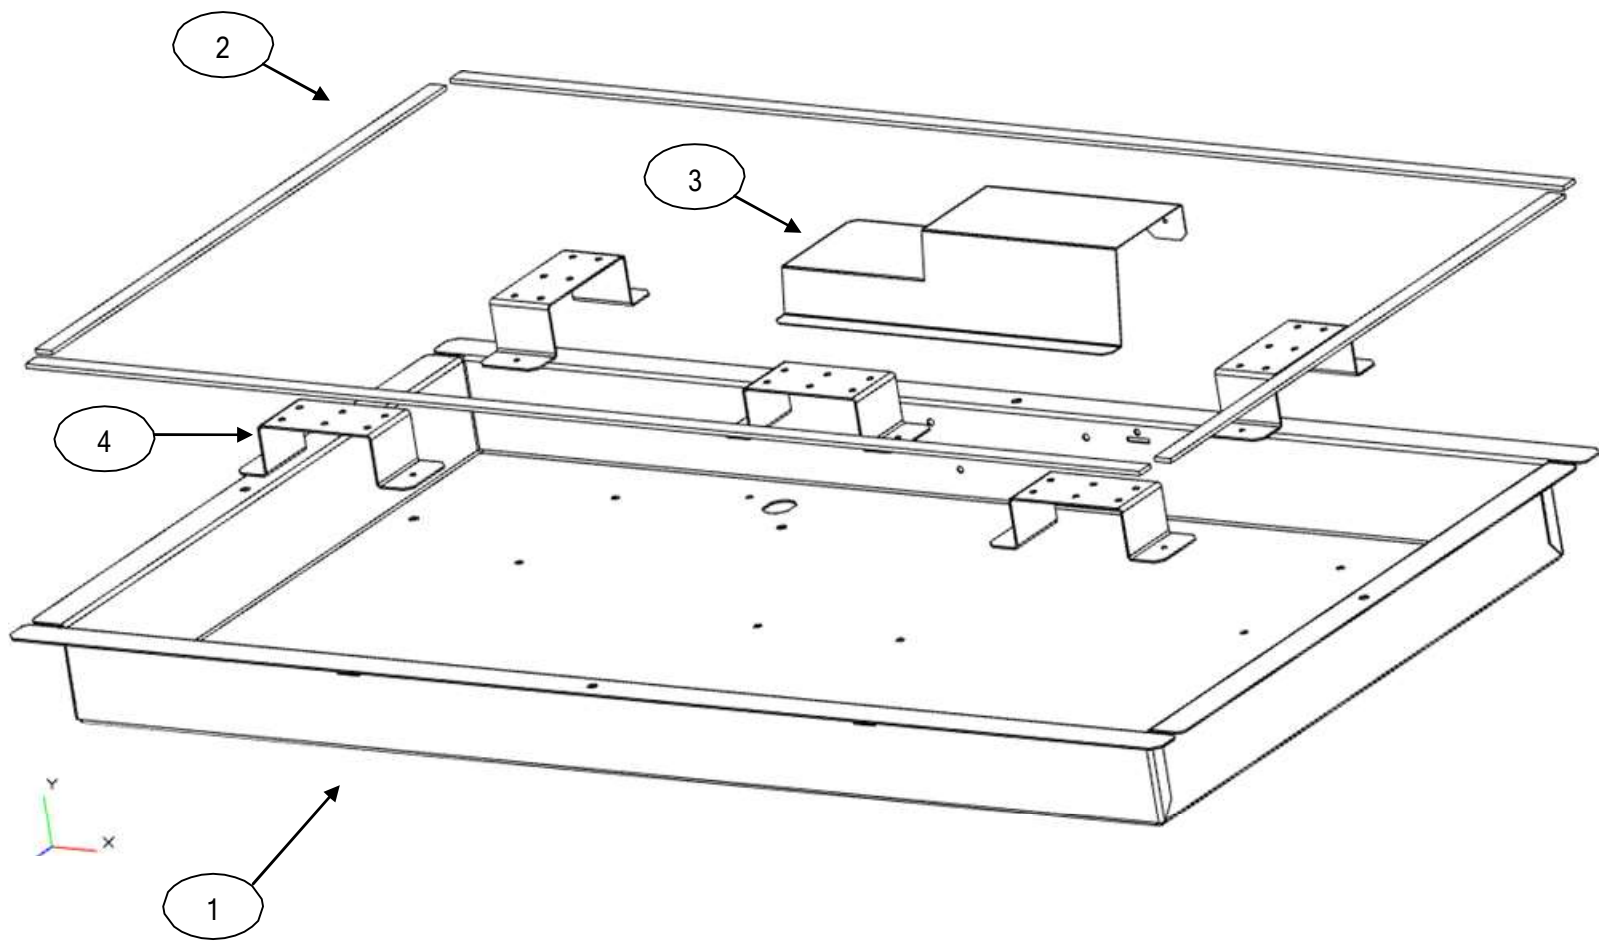

EXPLOSIONADO DE PARTES PARRILLA A GAS IMPORTADA

MODELO | WP3690E

PARRILLA WP3690E

No. Ilus.	DESCRIPCIÓN	Cant.	No. de Parte
1	COOKTOP GLASS FLAT BURNERS	1	W10666235
2	SKIRT ULTRA RAPID BURNER	1	W10661912
3	BRACKET SUPPORT ULTRA RAPID BURNER	1	W10661910
4	GASKET BURNER GLASS HOLE	1	W10877321
5	SKIRT RAPID BURNER	1	W10661911
6	BRACKET SUPPORT RAPID BURNER	1	W10661909
7	GASKET BURNER GLASS HOLE - SMALL	4	W10877320
8	LATERAL GRATE GOG	1	W10727845
9	CENTRAL GRATE GOG	4	W10727844
10	THOR SLIM KNOB WITH INOX COVER	2	4619601152

PARRILLA WP3690E

BENITO JUÁREZ #1500 GPE ZITON, CD. GUADALUPE NUEVO LEÓN TEL: 8183377999 Y 49
HORARIOS: LUNES A VIERNES 8:30 A 6:00 PM Y SÁBADOS DE 8:30 A 2:00 PM
WEB: www.denek.com

PARRILLA WP3690E

No. Ilus.	DESCRIPCIÓN	Cant.	No. de Parte
1	BOX COOKTOP GLASS	1	W10662615
2	UPPER SEAL	1	W10674927
3	KRAKATOA MODULE GUARD	1	W10748492
4	BRACKET SUPPORT BURNER	1	W10662616

PARRILLA WP3690E

BENITO JUÁREZ #1500 GPE ZITON, CD. GUADALUPE NUEVO LEÓN TEL: 8183377999 Y 49
HORARIOS: LUNES A VIERNES 8:30 A 6:00 PM Y SÁBADOS DE 8:30 A 2:00 PM
WEB: www.denek.com

PARRILLA WP3690E

No. Ilus.	DESCRIPCIÓN	Cant.	No. de Parte
1	MANIFOLD TUBE ASSEMBLY GOG	1	W10677254
2	TUBING ASSY LEFT FRONT GOG	1	W10669590
3	TUBING ASSY LEFT REAR GOG	1	W10669586
4	TUBING ASSY CENTRAL GOG	1	W10669642
5	TUBING ASSY RIGHT REAR GOG	1	W10669646
6	TUBING ASSY RIGHT FRONT	1	W10669655
7	BURNER CAP-R, FLAT	1	W10675031
8	SPREADER-R, FLAT	1	W10390657
9	RAPID BURNER GOG COOKTOP	4	W10708435
10	BURNER CAP-UR, FLAT	1	W10675032
11	SPREADER-UR, FLAT	1	W10390658
12	ULTRA RAPID BURNER GOG COOKTOP	1	W10708437
13	TUBE CONNECT	1	W10705322
14	REGULATOR, CONV. ELECT. IGN	1	W10678706