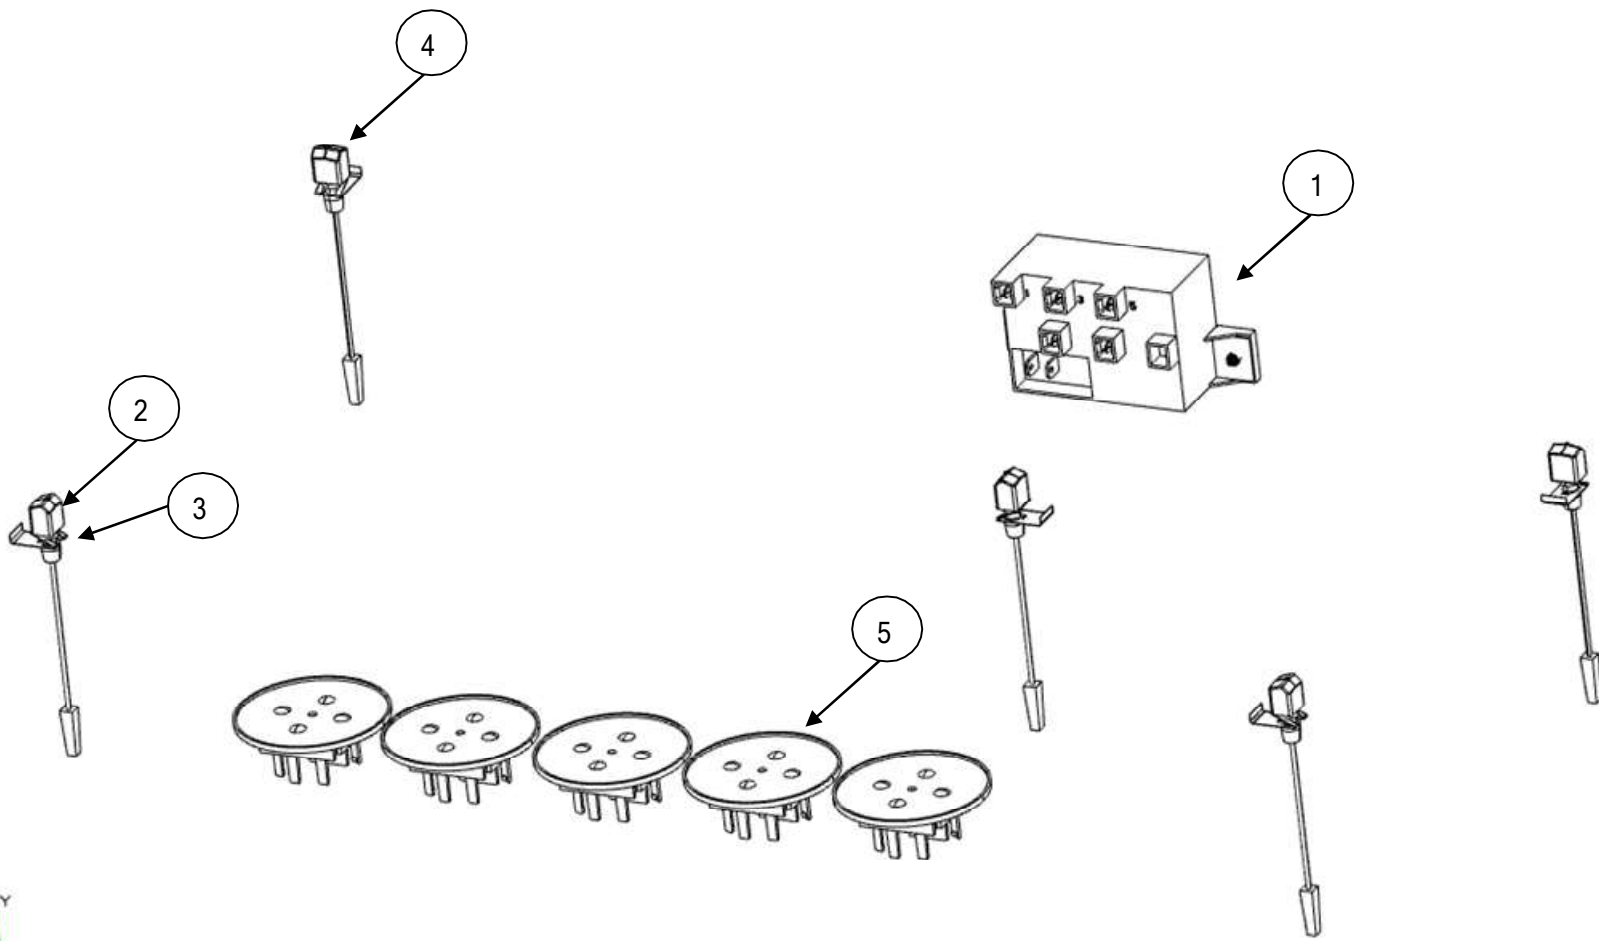

EXPLOSIONADO DE PARTES PARRILLA A GAS IMPORTADA

MODELO | WP3690E

PARRILLA WP3690E

No. Ilus.	DESCRIPCIÓN	Cant.	No. de Parte
1	COOKTOP GLASS FLAT BURNERS	1	W10666235
2	SKIRT ULTRA RAPID BURNER	1	W10661912
3	BRACKET SUPPORT ULTRA RAPID BURNER	1	W10661910
4	GASKET BURNER GLASS HOLE	1	W10877321
5	SKIRT RAPID BURNER	1	W10661911
6	BRACKET SUPPORT RAPID BURNER	1	W10661909
7	GASKET BURNER GLASS HOLE - SMALL	4	W10877320
8	LATERAL GRATE GOG	1	W10727845
9	CENTRAL GRATE GOG	4	W10727844
10	THOR SLIM KNOB WITH INOX COVER	2	4619601152

PARRILLA WP3690E

BENITO JUÁREZ #1500 GPE ZITON, CD. GUADALUPE NUEVO LEÓN TEL: 8183377999 Y 49
HORARIOS: LUNES A VIERNES 8:30 A 6:00 PM Y SÁBADOS DE 8:30 A 2:00 PM
WEB: www.denek.com

PARRILLA WP3690E

No. Ilus.	DESCRIPCIÓN	Cant.	No. de Parte
1	MANIFOLD TUBE ASSEMBLY GOG	1	W10677254
2	TUBING ASSY LEFT FRONT GOG	1	W10669590
3	TUBING ASSY LEFT REAR GOG	1	W10669586
4	TUBING ASSY CENTRAL GOG	1	W10669642
5	TUBING ASSY RIGHT REAR GOG	1	W10669646
6	TUBING ASSY RIGHT FRONT	1	W10669655
7	BURNER CAP-R, FLAT	1	W10675031
8	SPREADER-R, FLAT	1	W10390657
9	RAPID BURNER GOG COOKTOP	4	W10708435
10	BURNER CAP-UR, FLAT	1	W10675032
11	SPREADER-UR, FLAT	1	W10390658
12	ULTRA RAPID BURNER GOG COOKTOP	1	W10708437
13	TUBE CONNECT	1	W10705322
14	REGULATOR, CONV. ELECT. IGN	1	W10678706

PARRILLA WP3690E

BENITO JUÁREZ #1500 GPE ZITON, CD. GUADALUPE NUEVO LEÓN TEL: 8183377999 Y 49
HORARIOS: LUNES A VIERNES 8:30 A 6:00 PM Y SÁBADOS DE 8:30 A 2:00 PM
WEB: www.denek.com

PARRILLA WP3690E

No. Ilus.	DESCRIPCIÓN	Cant.	No. de Parte
1	SPARK MODULE 5 POSITIONS	1	W10688039
2	SPARK PLUG GOG (360)	3	W10695019
3	CLIP FOR SPARK PLUG	5	461960295292
4	SPARK PLUG GOG (500)	2	W10695025
5	COVER SWITCH PROTECTOR	5	W10553016