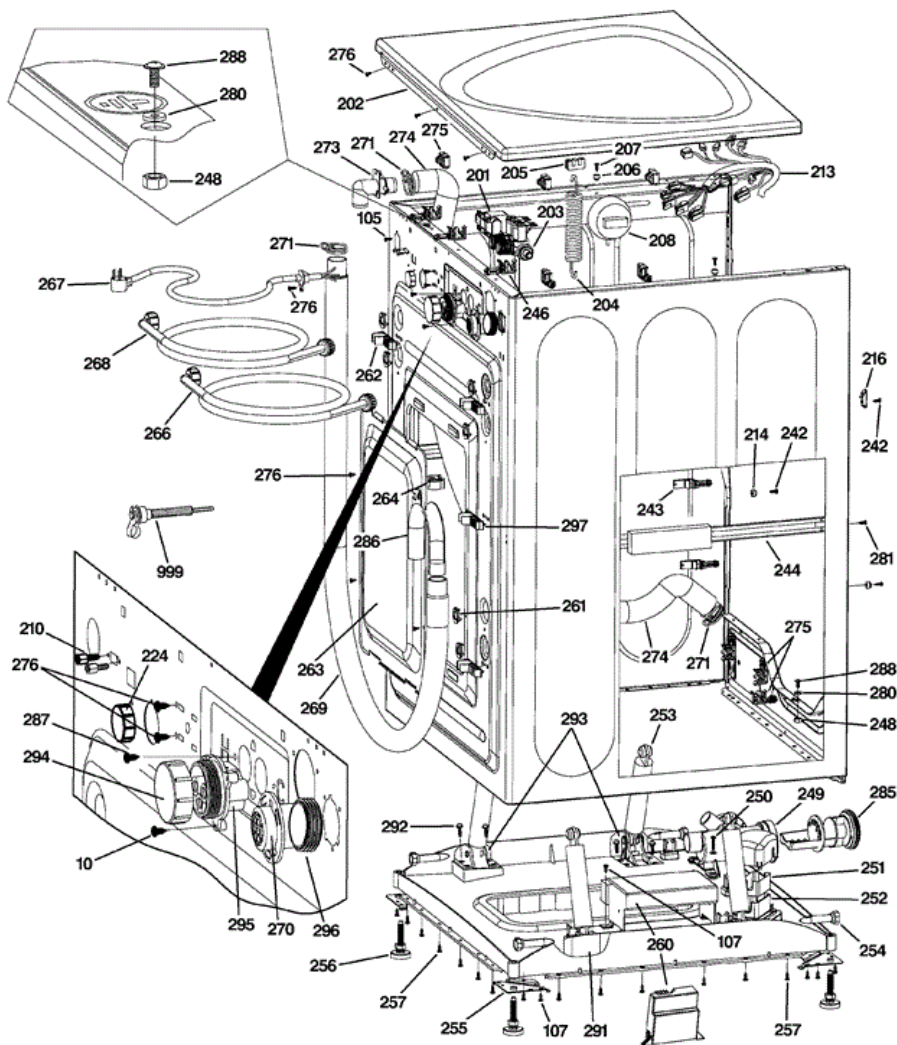

Distribuidor Autorizado

SurteRápido.com

Venta de Refacciones
Electrodomesticas

WPDH8800J0MG GABINETE

WPDH8800J0MG GABINETE

10	WH02X10223	SCREW ST4*10
105	WH02X10181	SCREW_ST3.5 X 11
107	WH02X10183	SCREW_ST4*13
201	WH41X10123	EMI_FILTER
202	WH44X10202	TOP PANEL ASM MG
202	WH44X10203	TOP PANEL ASM MV
202	WH44X10204	TOP PANEL ASM WW
203	WH13X10023	WATER VALVE
204	WH05X10010	SPRING - SUSPENSION
205	WH01X10380	HANGER - SPRING
206	WH01X10252	TOP_PANEL_PIN
207	WH02X10187	SCREW_ST 4.2X14
208	WH12X10390	PRESSURE SWITCH
210	WH02X10268	SCREW - DB9 CONNECTOR
213	WH19X10057	WIRE HARNESS
214	WH01X10253	FRONT_PANEL_PIN
216	WH16X10073	FRONT_PANEL_HANGER
224	WH01X10382	COVER WIRE
242	WH02X10182	SCREW ST4.2*13
243	WH16X10074	WIRE_CATCH
244	WH16X10075	SIDE_BRACKET
246	WH16X10076	WIRE_CATCH
248	WH02X10199	NUT_M5
249	WH23X10028	PUMP
250	WH02X10200	SCREW_WASHER_ST4*25
251	WH44X10176	WIRING_COVER
252	WH44X10177	INVERTER CONNECTORS SHIE
253	WH01X10385	DAMPER - SHOCK
254	WH01X10261	DAMPER PIN
255	WH16X10077	CONNER BRACKET
256	WH46X10130	LEG ASM
257	WH02X10201	SCREW_ST4.2*13
260	WH12X10391	INVERTER