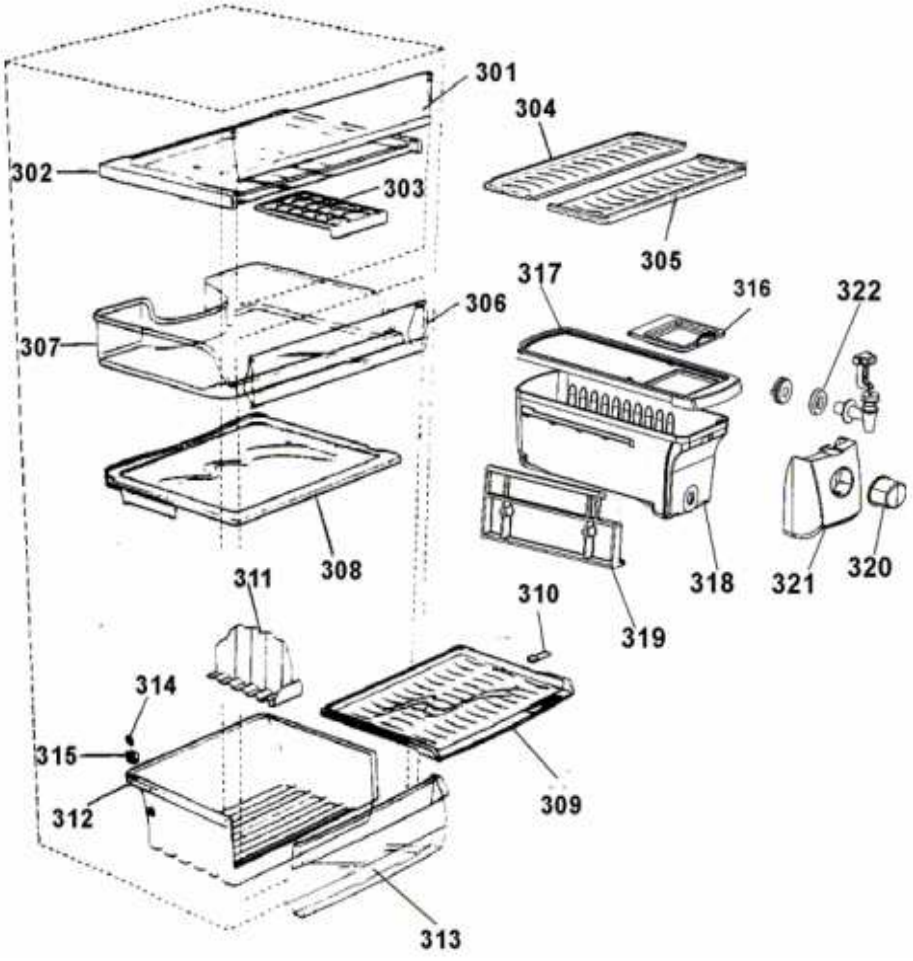

Distribuidor Autorizado

SurteRápido.com

Venta de Refacciones
Electrodomesticas

WRB101LS00 EVAPORADOR

WRB101LS00 EVAPORADOR

201	326020543	CONDENSADOR (S/P)
202	326021583	SOPORTE CONDENSADOR (S/P)
203	4229835	CLIP LINEA DESCARGA (S/P)
204	4213084	COLECTOR DESHIELO (S/P)
205	326019308	CAPACITOR 15 UF/250VAC (S/P)
206	326000987	TERMOSTATO DESHIELO CON FUSIBLE (S/P)
207	326008309	EVAPORADOR (S/P)
208	326000280	RESISTENCIA DEGELO 127V (S/P)
209	4213050	CALZE IZQUIERDO (S/P)
210	44201526	TORNILLO M8X12,7 (S/P)
211	326019073	RELE/PROT. TERM. EGY80HLP 127/60HZ (S/P)
212	4225961	RECIPIENTE EVAPORACION (S/P)
213	326019037	COMPRESOR EGY80HLP 127V/60HZ (S/P)
214	210307001	FILTRO SECADOR (S/P)
216	326017297	CLIP FIXACIÓN (S/P)
217	326011341	BASE COMPRESOR (S/P)
223	326005854	KIT SENSOR TEMPERATURA (S/P)

WRB101LS00 CAJONES

WRB101LS00 CAJONES

301	326010780	TAPA QUICK FREEZER (S/P)
302	326004354	REJILLA QUICK FREEZER (S/P)
303	4210964	CUBETA HIELO (S/P)
304	326004356	REJILLA FIXA (S/P)
305	326004358	REJILLA MOVEL (S/P)
306	326014638	TAPA COLD ROOM (S/P)
307	708057116	REJILLA COLD ROOM (S/P)
308	326001780	REJILLA VIDRIO (S/P)
309	326014642	TAPA CAJON LEGUMBRES (S/P)
310	4218493	REGULADOR HUMEDAD (S/P)
311	326004362	SEPARADOR LEGUMBRES (S/P)
312	4213890	CAJON LEGUMBRES (S/P)
313	326004340	FRONTAL CAJON LEGUMBRES (S/P)
314	4222024	RODILLO CAJON LEGUMBRES (S/P)
315	4222032	SOPORTE RODILLO CAJON LEGUMBRES (S/P)
316	326017702	TAPA PEQUEÑA (S/P)
317	326019186	TAPA DISPENSER (S/P)
318	326019219	RECIPIENTE (S/P)
319	326019189	SOPORTE DISPENSER (S/P)
320	326017717	ACCIONADOR (S/P)
321	326019217	FRONTAL DISPENSER (S/P)
322	326017749	GRIFO, CONJUNTO (S/P)