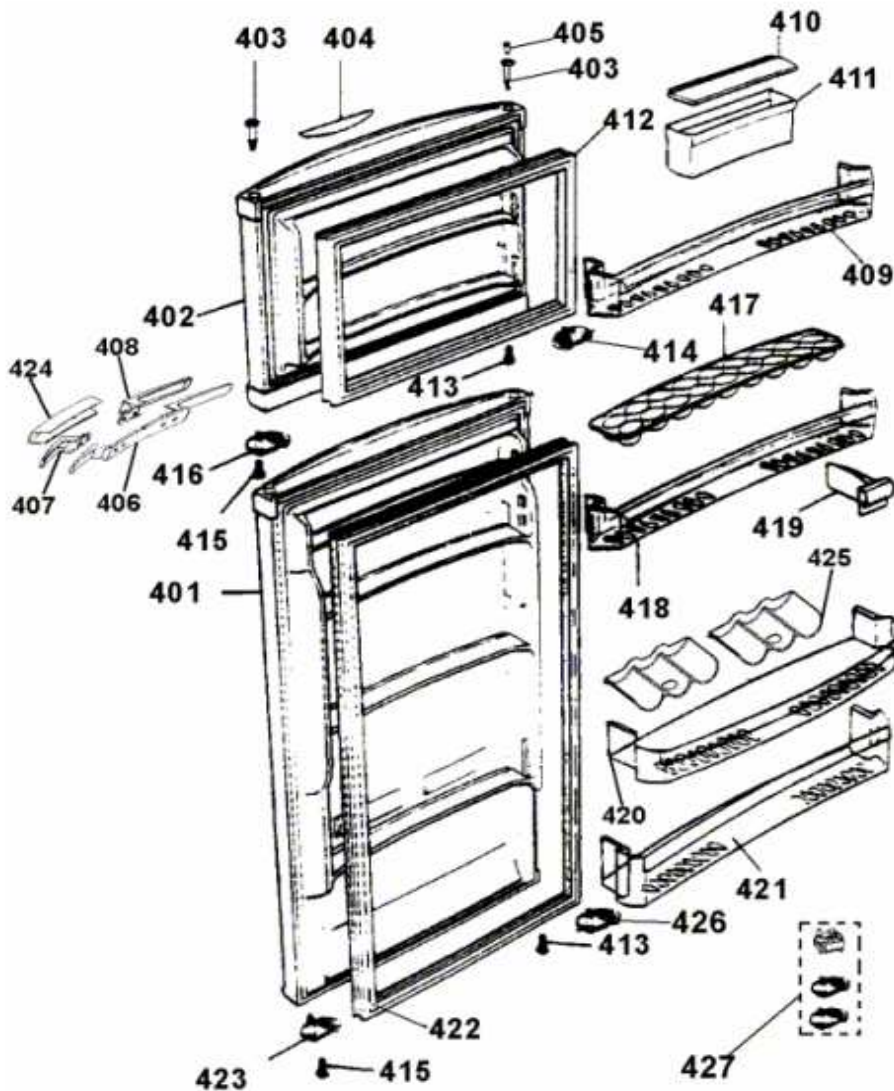

Distribuidor Autorizado

SurteRápido.com

Venta de Refacciones
Electrodomesticas

WRB101LS00 PUERTAS