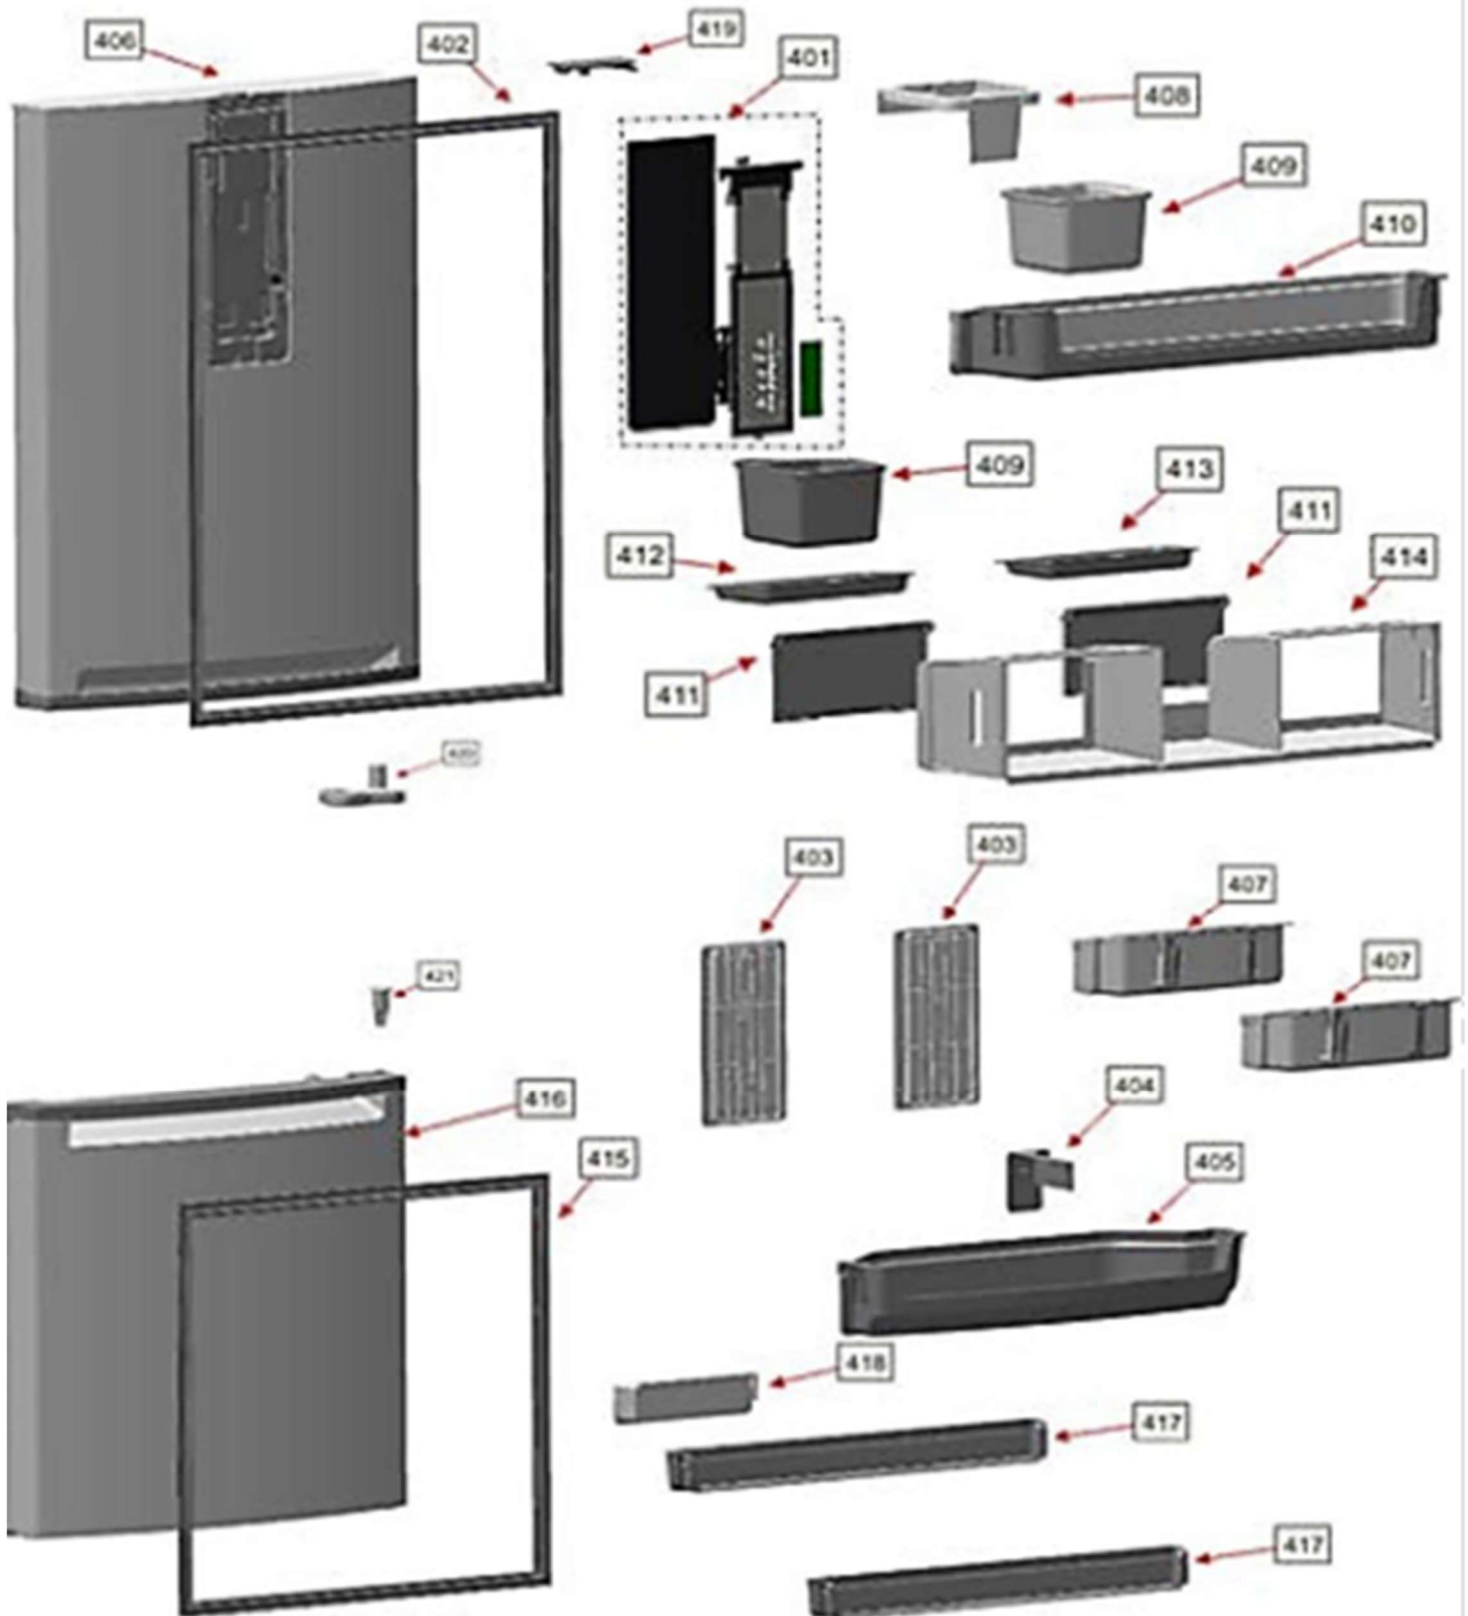

Ref	Codigo	Descripción	Cantidad
401	W11228559	INTERFACE DOTYK BM GW WRE57K2	1
402	W10767348	BURLETE PTA. REFRIG. WRE57K2	1
403	W11126517	TORRE DESLIZANTE (C+F) WRM56/57 WRE57K2	2
404	W11200663	SEPARADOR BOTELLAS FREE WRM56/57 WRE57K2	1
405	W10805951	ESTANTE BOTELLAS WRM56/57 WRE57K2	1
406	W10910037	PUERTA EMB REFRI WRE57K2	1
407	W11200700	ESTANTE WRM56/57 WRE57K2	2
408	W11200701	ANILLO POTE WRM57 WRE57K2	1
409	W10767089	CUBIERTA DE PUERTA	2
410	W11132285	ESTANTE POTE PUERTA WRE57K2	2
411	W11206665	DOOR BIN COMPART COVER PAD	2
412	W11126529	DOOR BIN COMPLEMENT LEFT (B+M)	1
413	W11126530	DOOR BIN COMPLEMENT RIGHT (B+M)	1
414	W11206665	ESTANTE WRE57K2	1
415	W10767353	BURLETE PTA. FREEZER WRE57K2	1
416	W10910058	PUERTA EMB. FREEZER WRE57K2	1
417	W11126533	ESTANTE PORTA FREEZER (WRM56/57 WRE57K2	2
418	W10777584	SEPARADOR BOTE. FREE WRE57K2	1
419	W11113053	TAPA CONT. CABECERA WRM56D1	1
420	W10656091	BUJE CLICTANTE WRE57K2	1
421	326037534	BUJE PTA REF BCO WRM40D/WVG29D1/EVU21D1	1
999	W11378129	CORDÓN ALIMENTACIÓN WRE80K2	1
999	70001101	VEDANTE LOCKPREP	1
999	74075002	VARETA SOLDADA 15% AG	1
999	4173546	LUBRIFICANTE A BASE DE SILICONE	1