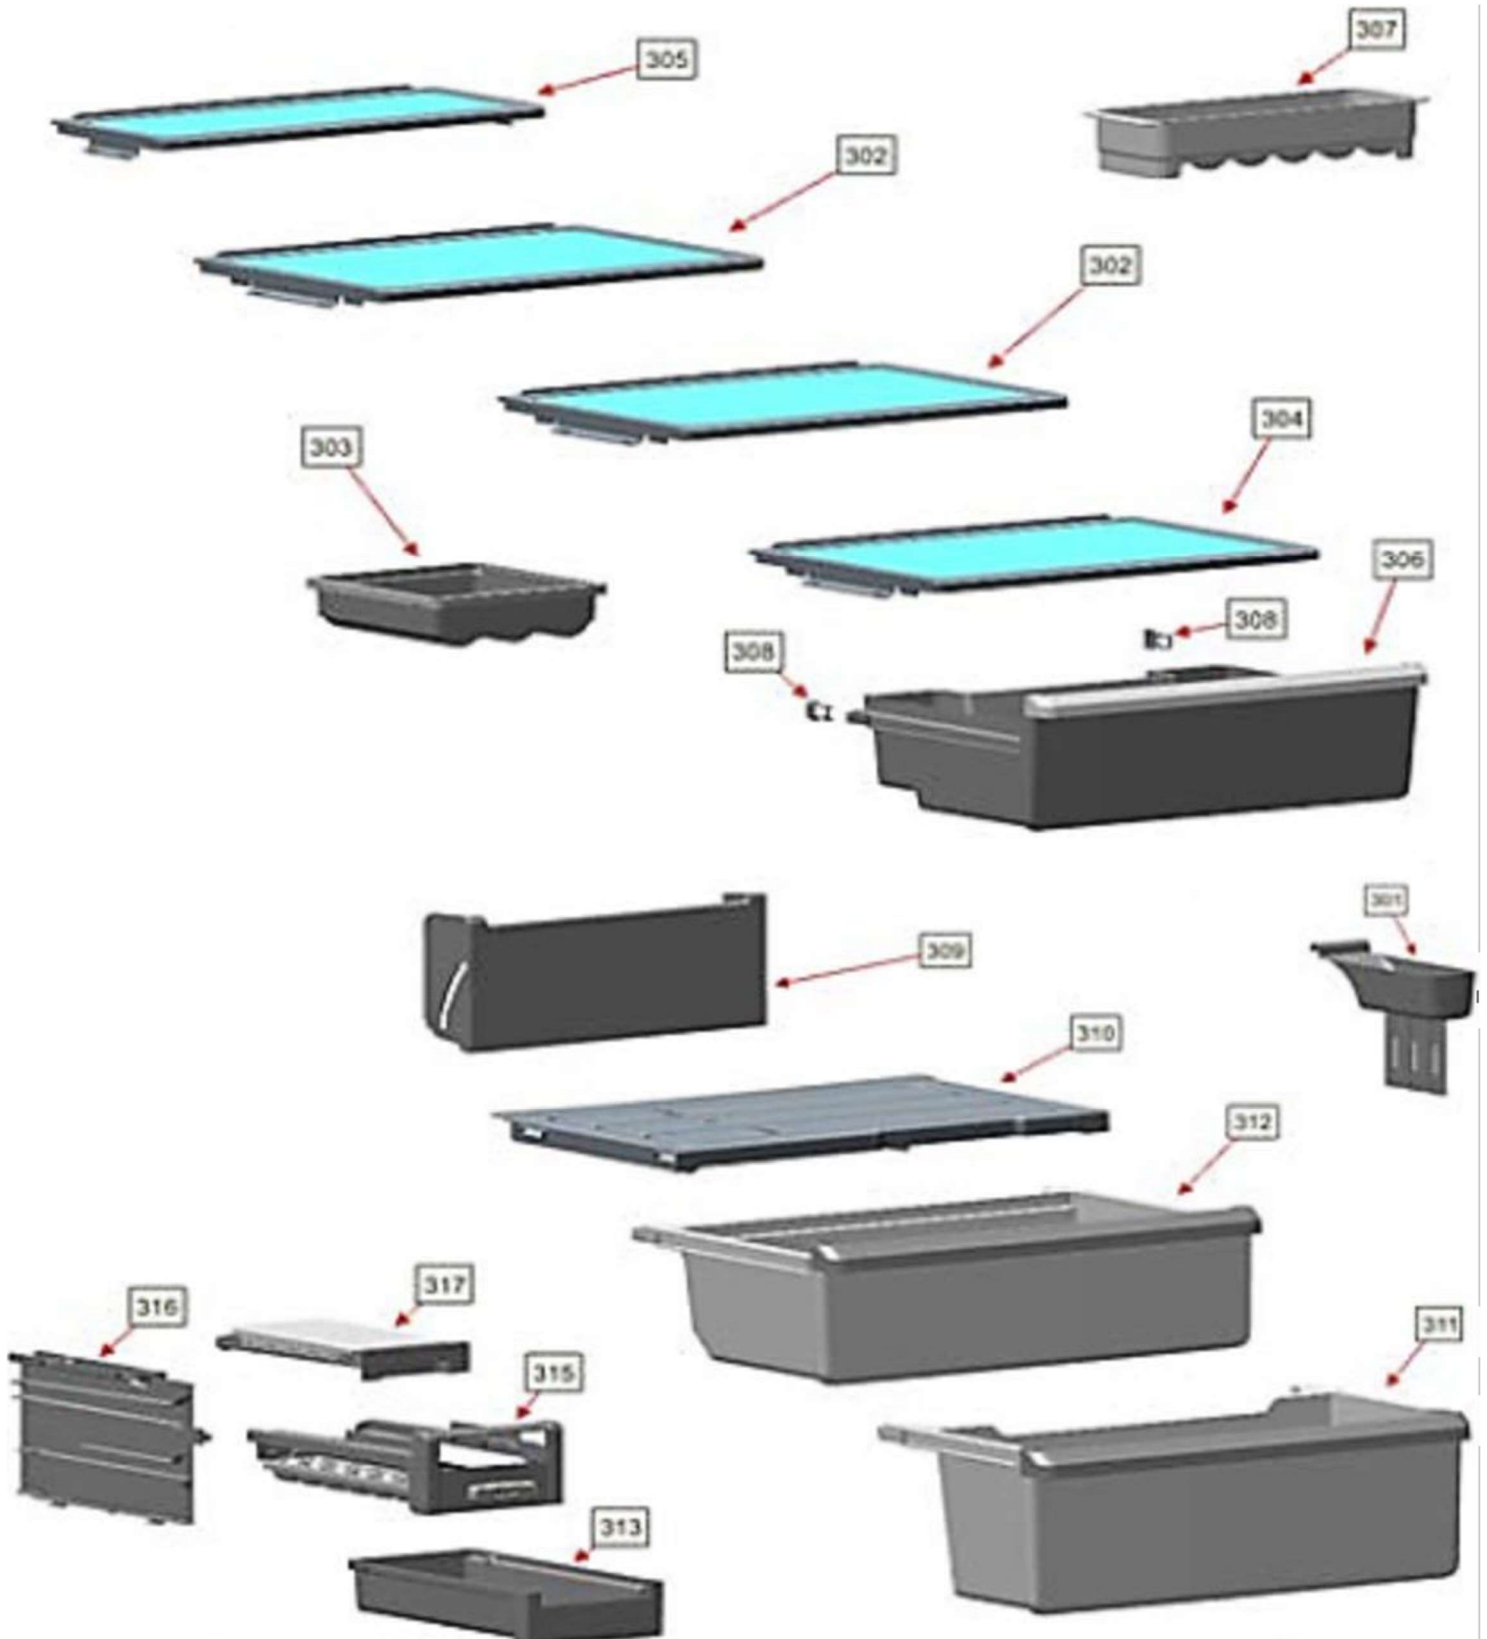

Ref	Codigo	Descripción	Cantidad
999	W11461997	FILTRO MOLECULAR	1
999	326013997	KIT SENSOR REFRIG./WRM48D-WRX48X/WVG29D1	2
999	139557073	ANILLO LOKRING	3
301	W11113413	SEPARADOR CAJÓN LEGUMBRES WRE57K2	1
302	W11201322	ENTREPAÑOS VIDRIO CONJUN WRM56/57 WRE57K2	2
303	W11188012	GAVETA MULTIUSO LATAS CONJ WRM56	1
304	W11200690	ESTANTES VIDRIO WRE57K2	1
305	W11136044	ESTANTE VIDRIO REFRIGERADOR WRE57K2	1
306	W11113394	CAJÓN LEGUMBRES WRE57K2	1
307	W10558211	HUEVERA X 12 UND.	1
308	W11035934	DESLIZADOR WRE57K2	2
309	W11200660	TAPA FAST FREEZING TAMP WRM56/57 WRE57K2	1
310	W11136039	ESTANTE FAST FREEZING WRE57K2	1
311	W11136046	CESTA INFERIOR WRE57K2	1
312	W11136049	CESTA INTERMEDIARIA WRE57K2	1
313	W11207698	RECIPIENTE HIELO WRE57K2	1
315-317	W11207700	CUBETERA + ABASTECEDOR CONJ WRM56/57 WRE57K2	1
316	W11136035	SOPORTE (C+F) WRM56/57 WRE57K2	1