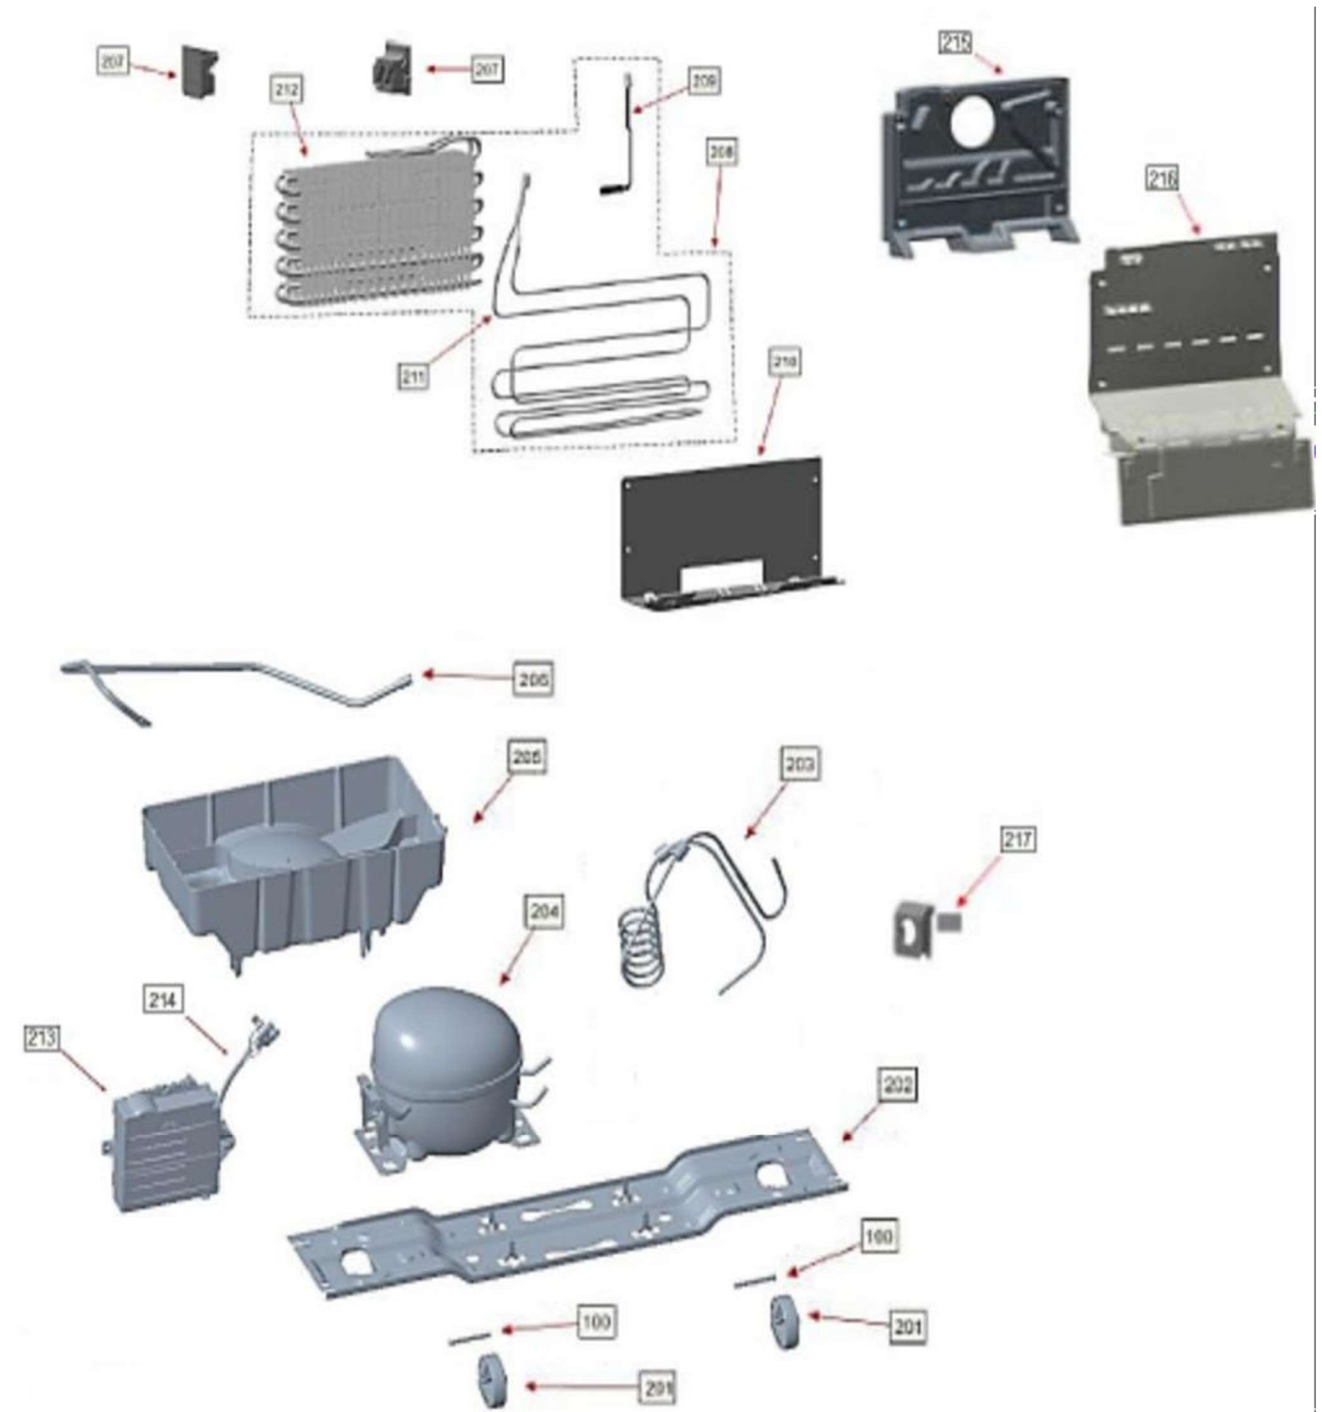

Whirlpool
CORPORATION

MAYTAG

KitchenAid

Ref	Codigo	Descripción	Cantidad
100	326049953	EJE RUEDA REFRIGERADOR WRM44PS WRE/K/W52	4
101	326029248	RUEDA WRH41AB WRE52E1/X1 WRW/WRK52X1	2
102	W11177760	TAPA BIS SUP WRM56/57 WRE57K2	1
103	W10848229	BISAGRA INTERMEDIA WRM56/57 WRE57K2	1
104	W10890925	PIE NIVELADOR REFRIGERADOR	2
105	W11463127	SOPORTE PIE NIV. WRE80K2	1
106	W11463128	BISAGRA INFERIOR WRE80K2	1
107	W11348172	BISAGRA SUP. ZAMAK WRE80K2	1
109	W11024461	PARAFUSO AACPF TORX 5,5X19 ROHS	2
110	W10885281	ZÓCALO GABINETE GRIS WRE57K1	1
111	W11558541	CONTROL ELECTRÓNICO	1
112	W11378131	TAPON GW	1
114	W11169693	VÁLVULA DRENAJE WRM56/57 WRE57K2	1
118	W10908004	DAMPER	1
119	W10829614	AISLAMIENTO TAPA TRASERA WRE57K2	1
120	W11113293	TAPA DAMPER BM (C+F) WRE57K2	1
121	W10767270	AIR TOWER COVER REFRIG.	1
122	W11219873	SOPORTE MULTIFLOW WRE57K2	1
123	W10816021	INTERRUPTOR DOB BCO P/FINO WRE80K2 WRM57	1
124	W10883842	LIGHT STRIP ASSY - INDIRECT, WHITE,9LEDS	1
125	W10268044	ANTI BACTERIAL DIFUSOR	1
126	W10714036	HÉLICE TANGENCIAL WRE57K2	1
127	W10260881	MOTOR SUPPORT BACK	1
128	W10225835	COMPLEMENTO AMORTIG. ERM30-WRE52E1/X1	1
129	W10225833	AMORTIGUADOR ERM30 WRE/WRK/WRW52.	2
130	W11226018	MOTOR VENTILADOR EVAPOR WRM56/57 WRE57K2	1
131	W10863805	TAPA SOP. MOTOR	1
132	W11370000	VENTILADOR CONJUNTO 120 WRM56/57 WRE57K2	1

Ref	Codigo	Descripción	Cantidad
201	326024469	RUEDA TRANSPORTE WRE54/WRV80BK	2
202	W10766665	BASE COMPRESOR WRM56/57 WRE57K2	1
203	W11411620	PRE CONDENSADOR	1
204	W11396221	COMPRESOR	1
205	W10585857	RECIPIENTE EVAPORACIÓN	1
206	W11239508	LINEA DE SUCCION	1
207	326039656	AISLAMIENTO EVAPORADOR	2
208	W10891569	EVAPORADOR CONJUNTO 220V	1
209	W10257566	TERMOFUSIBLE 160 MM WRM39D2/K2	1
210	W11036296	CAJA DESHIELO	1
211	W10741593	RESISTENCIA DESHIELO 120V	1
212	W11099540	EVAPORADOR WRE57K2	1
213	W11554256	MÓDULO DE VELOCIDAD	1
214	W11432137	RED AUXILIAR	1
215	W10807192	TAPA FRONTAL EVAPORADOR WRE57K2	1
216	W10767286	TAPA TRASERA WRE57K2	1