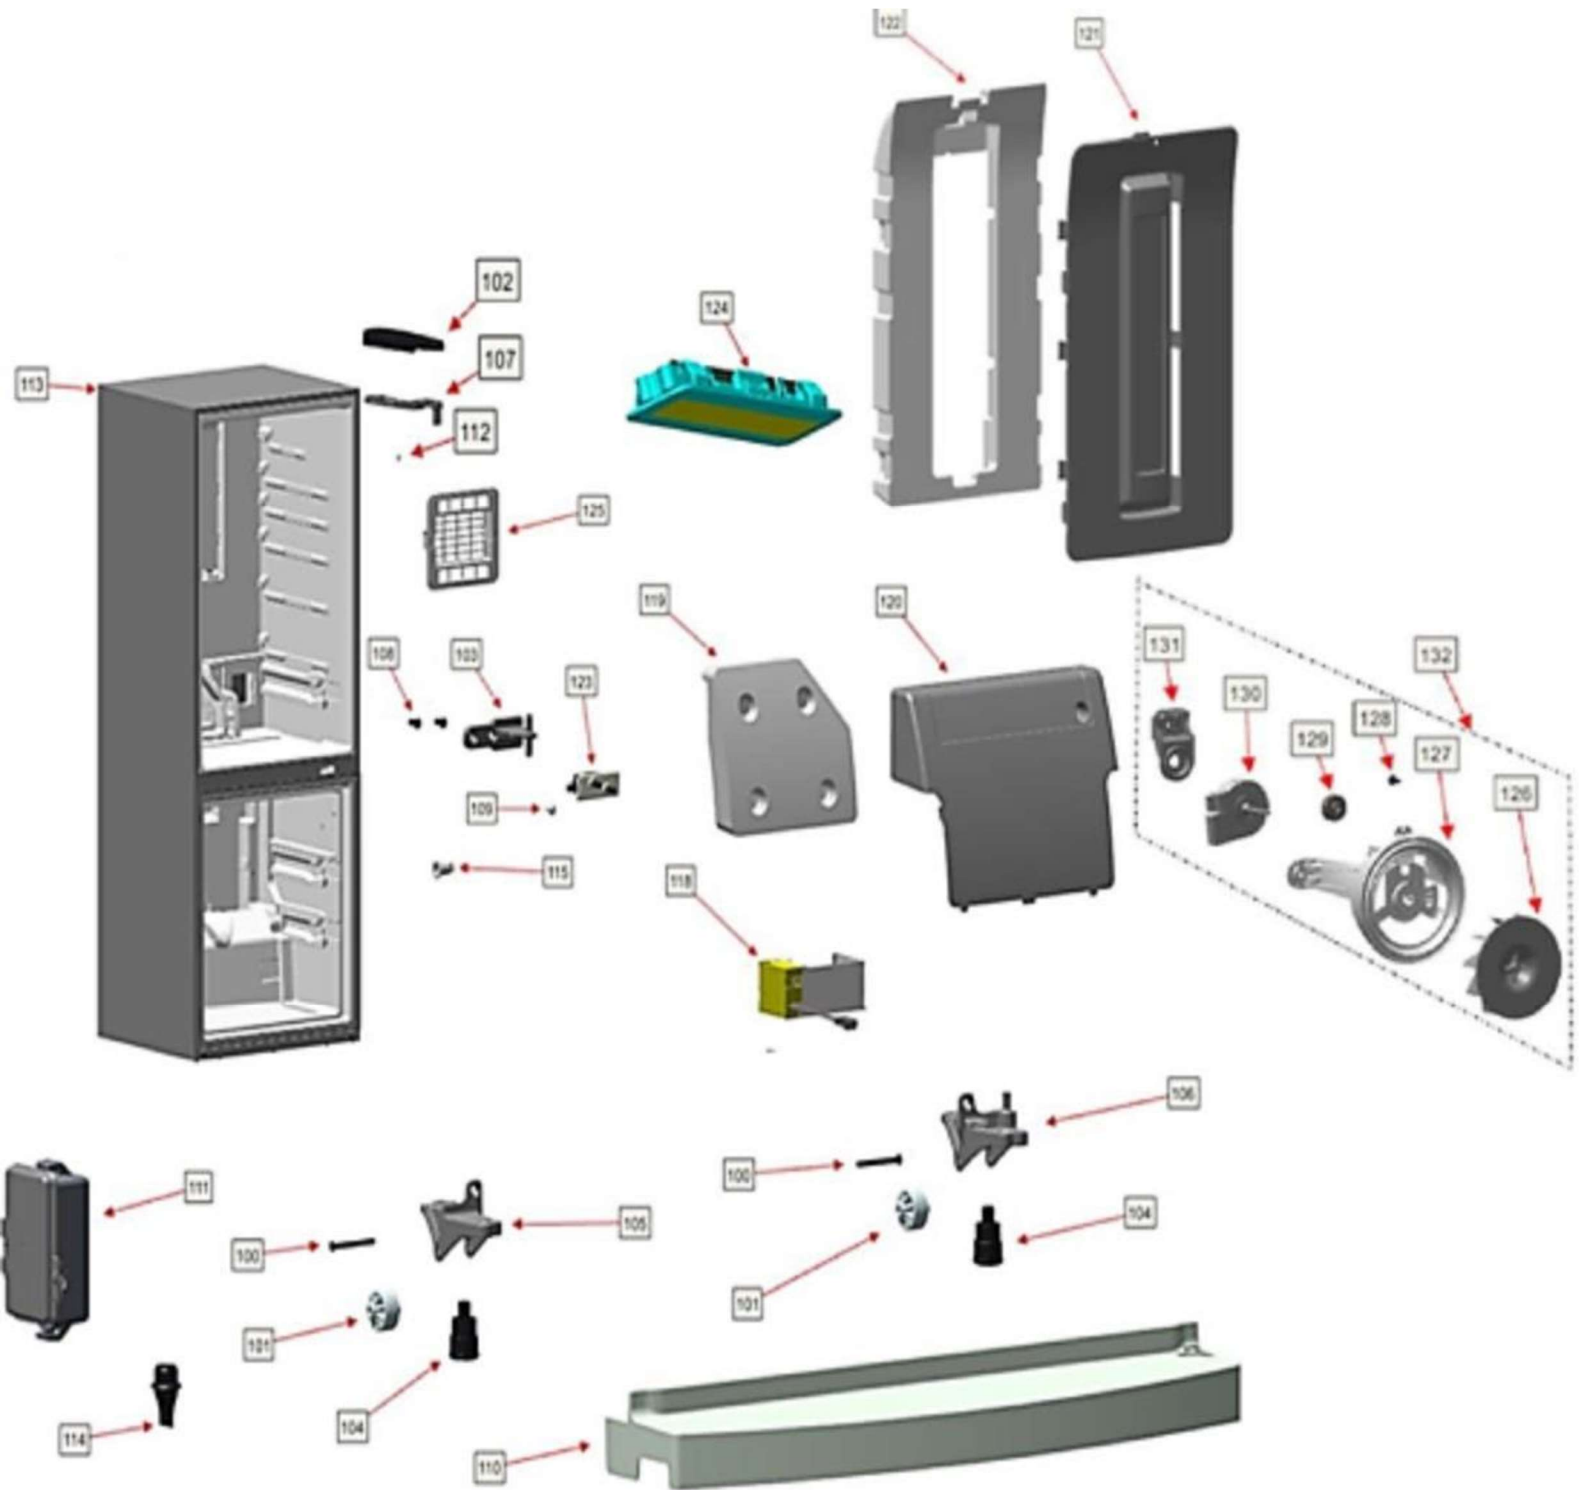

Whirlpool

SERVICE

CENTRO DE SOLUCIONES

LO ORIGINAL MARCA DIFERENCIA

EXPLOSIONADO DE PARTES

REFRIGERADOR

MODELO | WRE57BKTWW

acros

Whirlpool
CORPORATION

MAYTAG

KitchenAid

Ref	Codigo	Descripción	Cantidad
100	326049953	EJE RUEDA REFRIGERADOR WRM44PS WRE/K/W52	4
101	326029248	RUEDA WRH41AB WRE52E1/X1 WRW/WRK52X1	2
102	W11177760	TAPA BIS SUP WRM56/57 WRE57K2	1
103	W10848229	BISAGRA INTERMEDIA WRM56/57 WRE57K2	1
104	W10890925	PIE NIVELADOR REFRIGERADOR	2
105	W11463127	SOPORTE PIE NIV. WRE80K2	1
106	W11463128	BISAGRA INFERIOR WRE80K2	1
107	W11348172	BISAGRA SUP. ZAMAK WRE80K2	1
109	W11024461	PARAFUSO AACPF TORX 5,5X19 ROHS	2
110	W10885281	ZÓCALO GABINETE GRIS WRE57K1	1
111	W11558541	CONTROL ELECTRÓNICO	1
112	W11378131	TAPON GW	1
114	W11169693	VÁLVULA DRENAJE WRM56/57 WRE57K2	1
118	W10908004	DAMPER	1
119	W10829614	AISLAMIENTO TAPA TRASERA WRE57K2	1
120	W11113293	TAPA DAMPER BM (C+F) WRE57K2	1
121	W10767270	AIR TOWER COVER REFRIG.	1
122	W11219873	SOPORTE MULTIFLOW WRE57K2	1
123	W10816021	INTERRUPTOR DOB BCO P/FINO WRE80K2 WRM57	1
124	W10883842	LIGHT STRIP ASSY - INDIRECT, WHITE,9LEDS	1
125	W10268044	ANTI BACTERIAL DIFUSOR	1
126	W10714036	HÉLICE TANGENCIAL WRE57K2	1
127	W10260881	MOTOR SUPPORT BACK	1
128	W10225835	COMPLEMENTO AMORTIG. ERM30-WRE52E1/X1	1
129	W10225833	AMORTIGUADOR ERM30 WRE/WRK/WRW52.	2
130	W11226018	MOTOR VENTILADOR EVAPOR WRM56/57 WRE57K2	1
131	W10863805	TAPA SOP. MOTOR	1
132	W11370000	VENTILADOR CONJUNTO 120 WRM56/57 WRE57K2	1