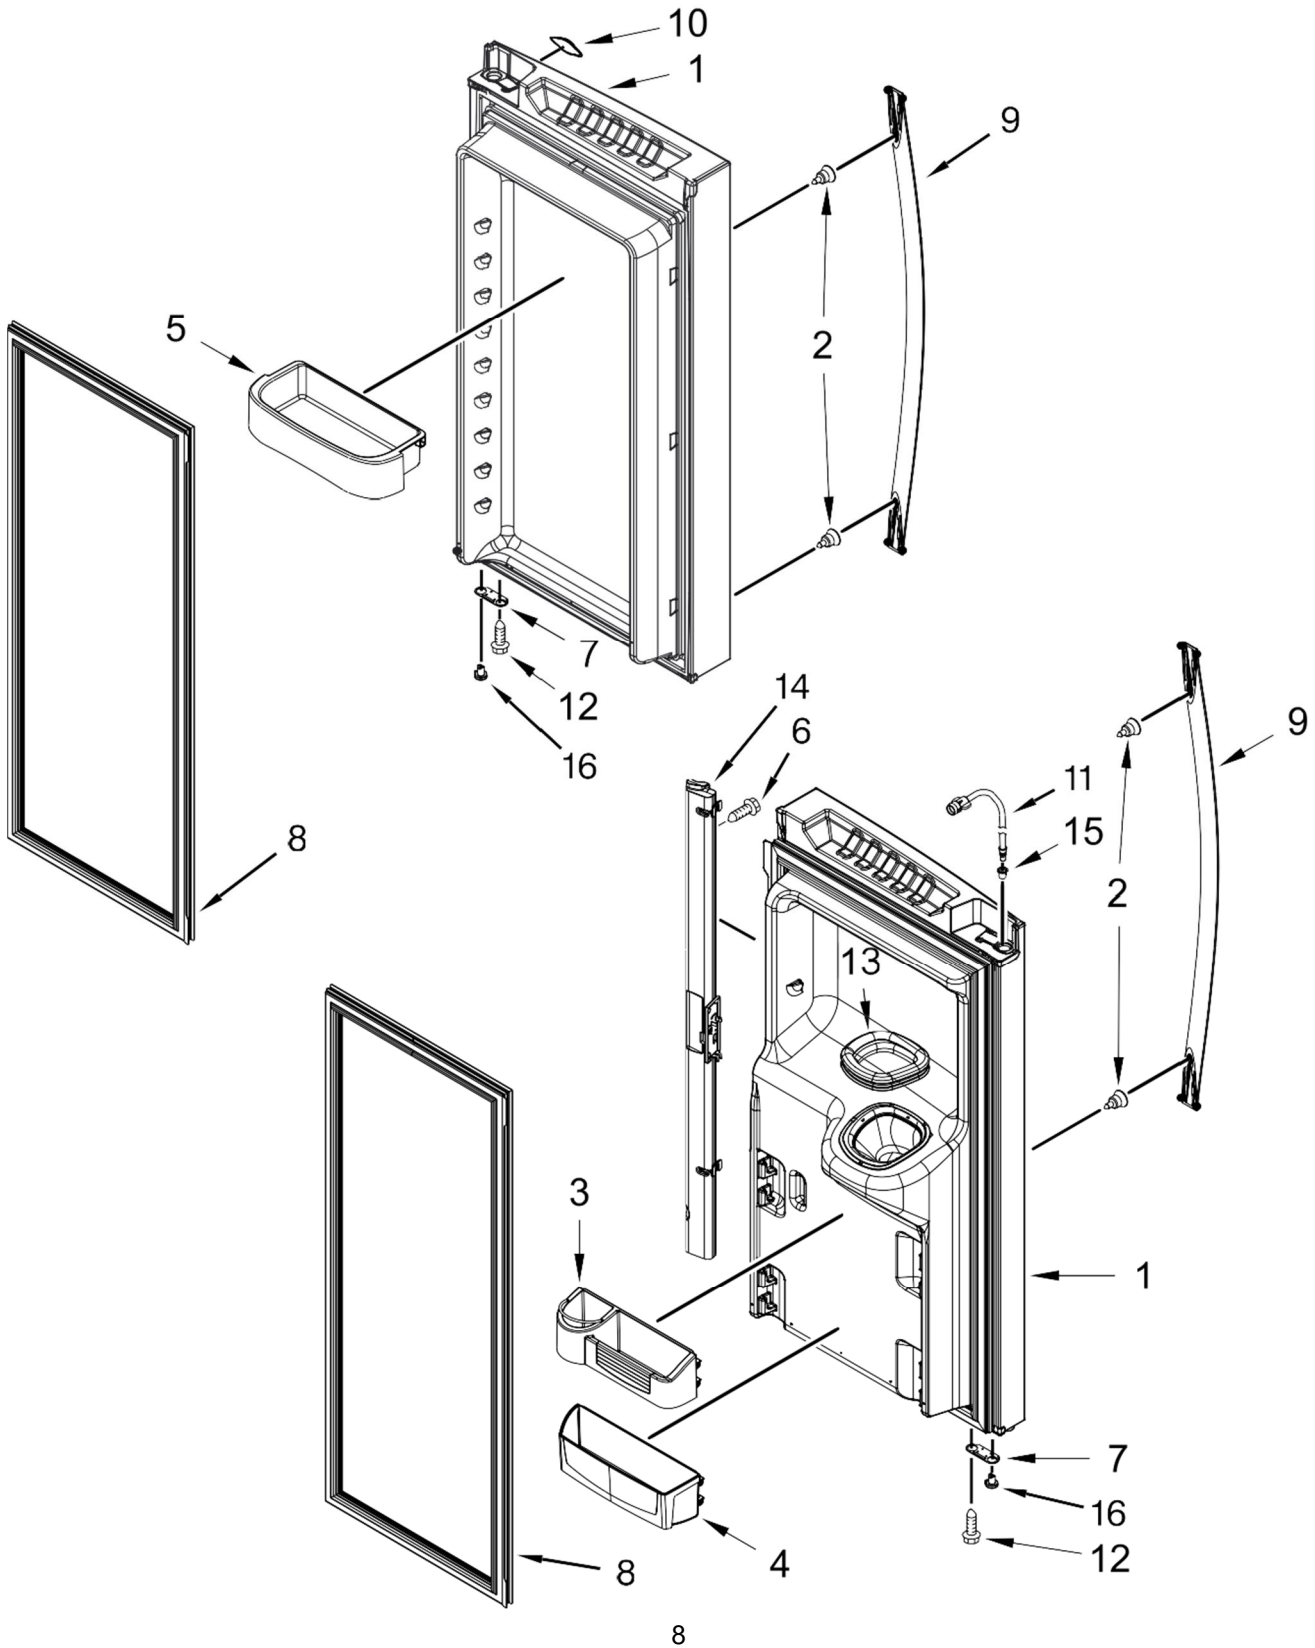

Distribuidor Autorizado

SurteRápido.com

Venta de Refacciones
Electrodomesticas

REFRIGERADOR WRF555SDFZ00