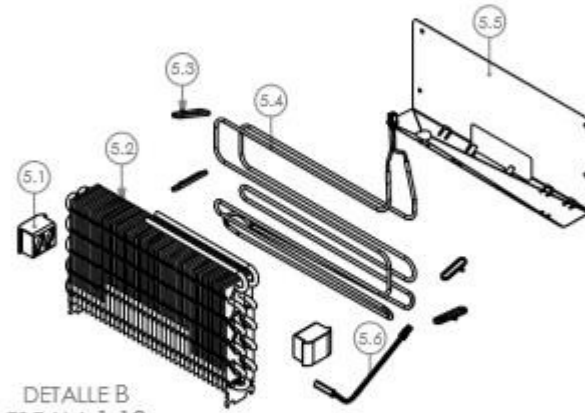

DETALLE B
ESCALA 1:10