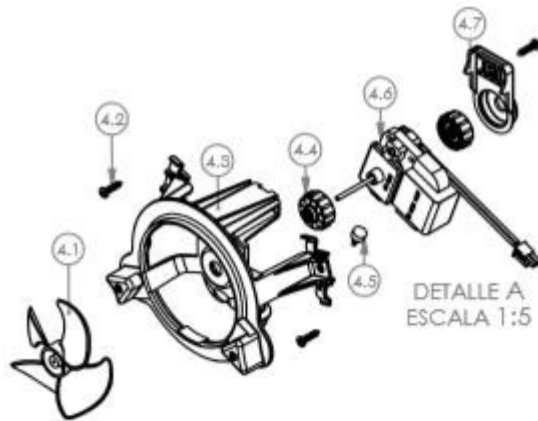

DETALLE E
ESCALA 2:17,5

Distribuidor Autorizado

SurteRápido.com

Venta de Refacciones
Electrodomesticas

REFRIGERADOR WRJ45AKGWW

DETALLE A
ESCALA 1:5

DETALLE B
ESCALA 1:10

DETALLE C
ESCALA 1:10