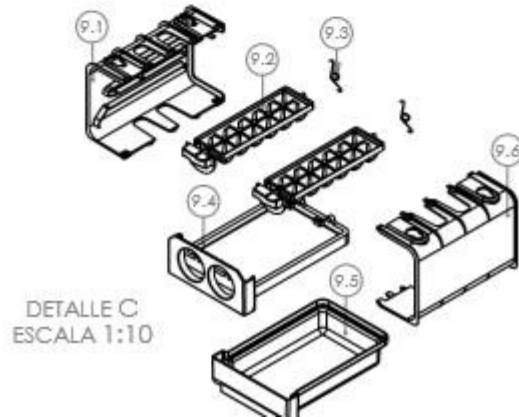

DETALLE E
ESCALA 2:17,5

Distribuidor Autorizado

SurteRápido.com

Venta de Refacciones
Electrodomesticas

REFRIGERADOR WRJ45AKGWW

DETALLE A
ESCALA 1:5

DETALLE B
ESCALA 1:10

DETALLE C
ESCALA 1:10