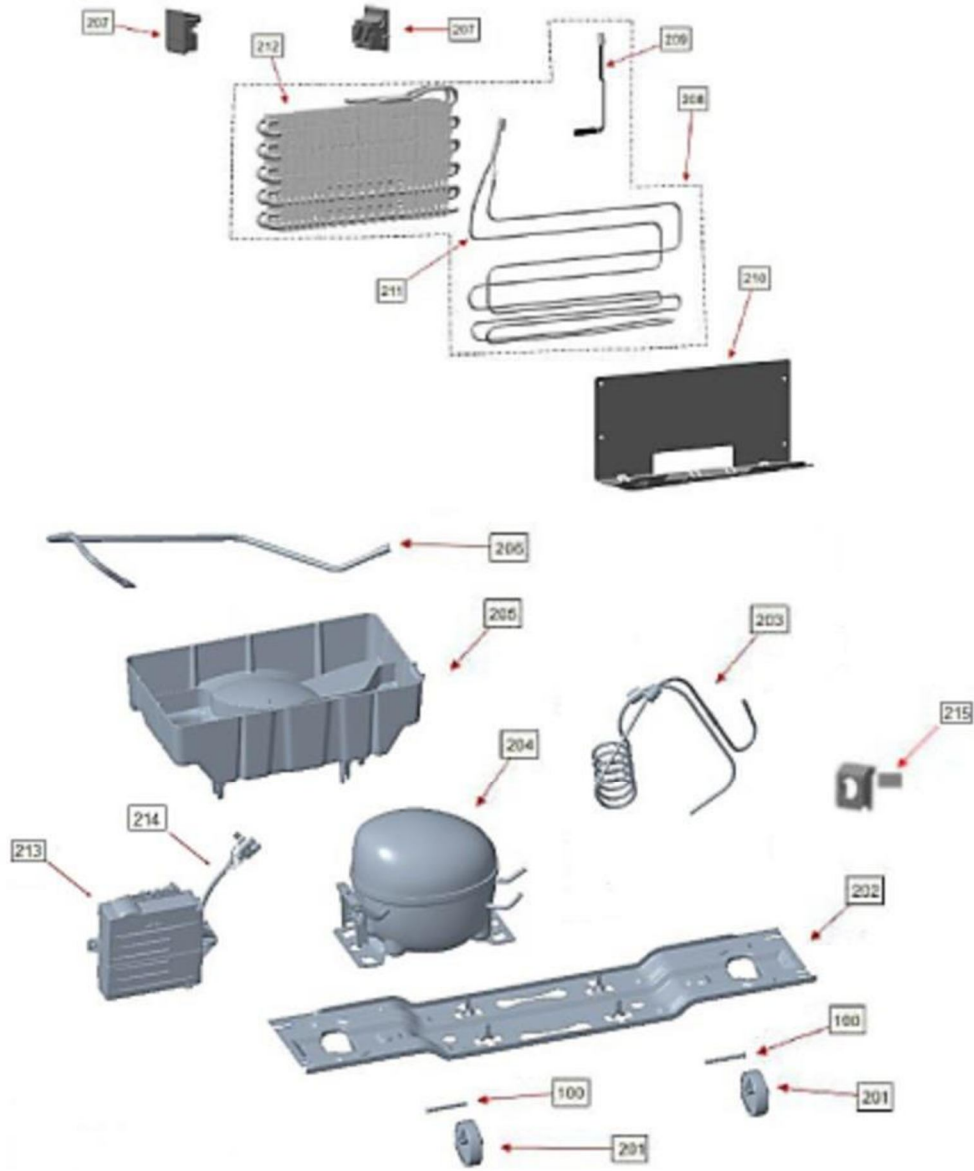

Distribuidor Autorizado

SurteRápido.com

Venta de Refacciones
Electrodomesticas

REFRIGERADOR WRM56BKTWW

Distribuidor Autorizado

SurteRápido.com

Venta de Refacciones
Electrodomesticas

REFRIGERADOR WRM56BKTWW

Ref	Codigo	Descripción	Cantidad
201	326024469	RUEDAS	2
202	W10766665	BASE COMPRESOR	1
203	W11411620	PRE CONDENSADOR	1
204	W11396220	COMPRESOR	1
205	W10585857	RECIPIENTE EVAPORACIÓN	1
206	W11239506	LÍNEA SUCCIÓN WRM56/57K2	1
207	326039656	AISLAMIENTO EVAPORADOR	2
208	W10891580	EVAPORADOR CONJUNTO 220V	1
209	W10298596	TERMOFUSIBLE	1
210	W11036296	CAJA DESHIELO	1
211	W10741592	RESISTENCIA DESHIELO 220V	1
212	W10891583	EVAPORADOR	1
213	W11394912	MÓDULO DE VELOCIDAD	1
214	W11432137	RED AUXILIAR	1
215	W11358233	CAPACITOR 5UF / 400VAC	1