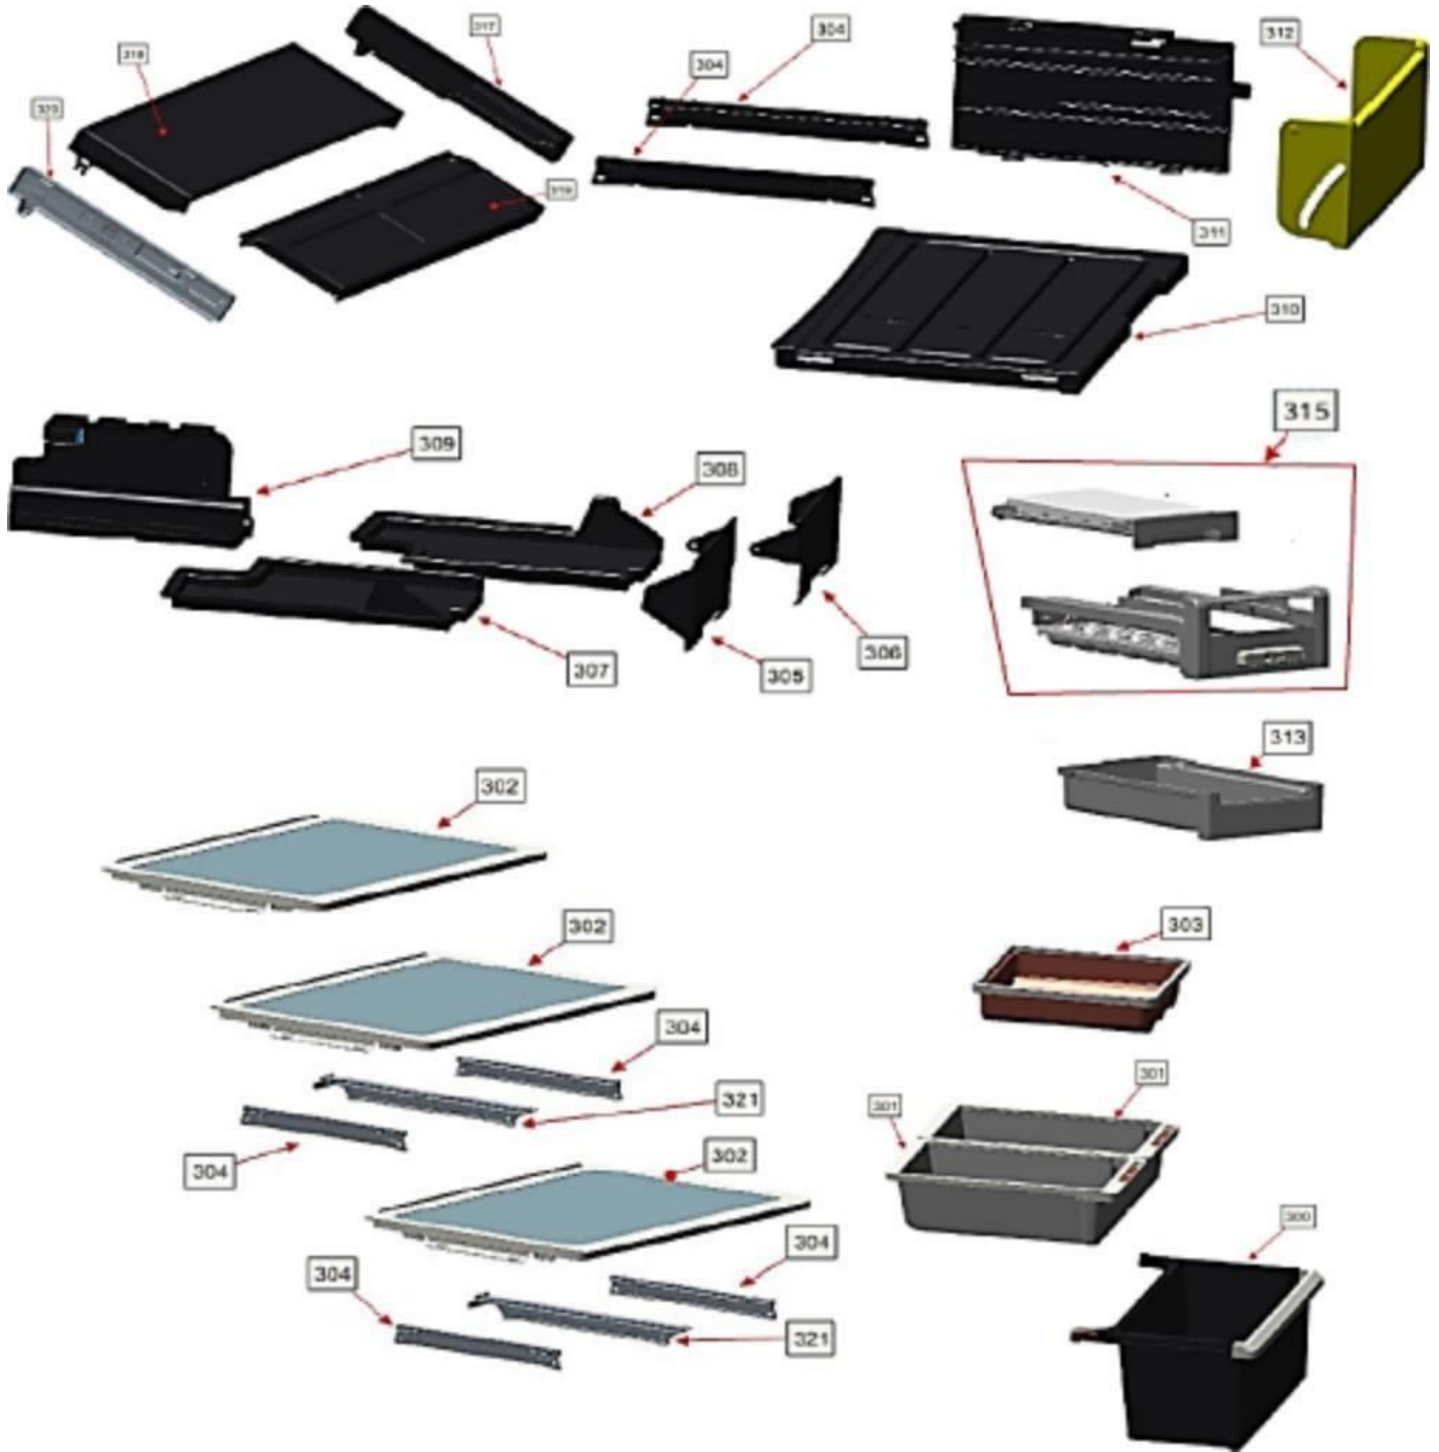

Distribuidor Autorizado

SurteRápido.com

Venta de Refacciones
Electrodomesticas

REFRIGERADOR WRM56BKTWW

Distribuidor Autorizado

SurteRápido.com

Venta de Refacciones
Electrodomesticas

REFRIGERADOR WRM56BKTWW

Ref	Codigo	Descripción	Cantidad
300	W10830949	CAJÓN LEGUMBRES	1
301	W11113060	CAJON FRUTAS	2
302	W11201322	ESTANTES VIDRIO CONJUNTO	3
303	W11188012	CAJÓN MULTIUSO	1
304	W11136040	CARRIL LATERAL	2
305	W11200682	TAPA COLD ROOM IZQUIERDA	1
306	W11200679	TAPA COLD ROOM DERECHA	1
307	W11113068	ESTANTE COLD ROOM IZQUIERDA	1
308	W11113069	ESTANTE COLD ROOM DERECHA	1
309	W11113065	SOPORTE DUAL ZONE CONJUNTO (C+F)	1
310	W11209044	ESTANTE FAST FREEZING (C+F)	1
311	W11136035	SOPORTE (C+F)	1
312	W11200660	TAPA FAST FREEZING TAMPOGRAFIADA (C+F)	1
313	W11136037	RECIPIENTE GELO TAMPOGRAFÍA (C+F)	1
315	W11207700	CUBETERA + ABASTECEDOR CONJ.	1
317	W11135832	CARRIL DERECHO	1
318	W11135843	ESTANTE TRASERA	1
319	W11135848	ESTANTE FRONTAL	1
320	W11135835	CARRIL IZQUIERDO	1
321	W10848376	CENTRAL RAIL	1