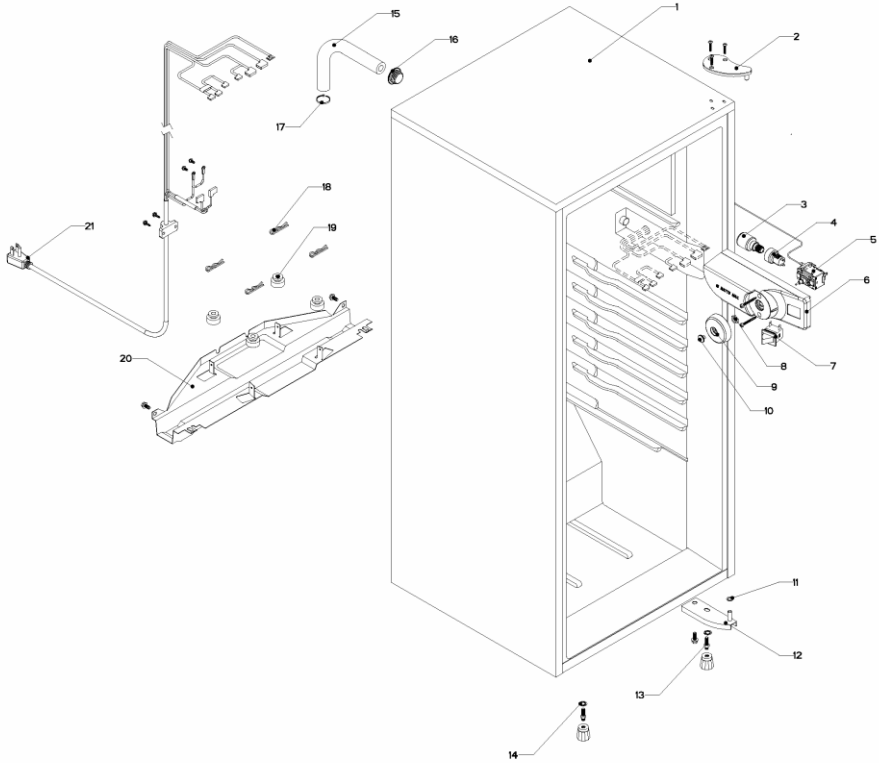

WRP05DXAJN04 GABINETE

WRP05DXAJN04 GABINETE

1	***	GABINETE (NO PARA SERVICIO)
2	R-31254	BISAGRA SUPERIOR
3	R-31244	FOCO
4	2263413	PORTALAMPARA
5	R-30838	TERMOSTATO
6	R-31250	CAJA DE CONTROL
7	R-20209	INTERRUPTOR DE BALANCÍN
8	***	TUERCA PARA TERMOSTATO
9	R-39091	PERILLA TERMOSTARO DECORADA
10	R-31192	BOTÓN CENTRAL DE DESHIELO
11	R-30221	ROLDANA PLASTICA BISAGRA INFERIOR
12	R-30033	BISAGRA INFERIOR
13	R-30041	NIVELADOR
14	R-30268	ROLDANA PLANA METALICA 5/16"
15	R-30630	TUBO AISLANTE
16	R-30776	GROMMET RESPALDO GABINETE
17	R-30419	CINTILLO TUBO AISLANTE
18	R-31173	CLIP SOPORTE COMPRESOR
19	R-31240	AMORTIGUADOR DE COMPRESOR
20	R-31327	SOPORTE COMPRESOR
21	R-31383	CABLE DE ALIMENTACIÓN

WRP05DXAJN04 PUERTA

WRP05DXAJN04 PUERTA

22	R-30070	BUJE PUERTA
23	2264464	PLACA MARCA
24	2214196N	PUERTA ESPUMADA REFRIGERADOR
25	R-31413	BARANDILLA CHICA #1
26	R-31414	BARANDILLA MEDIANA #1
27	R-31415	BARANDILLA CHICA #3
28	R-31416	BARANDILLA MEDIANA #3
29	R-30269	TOPE PUERTA EXTERIOR
30	2202063	CHAROLA DE HIELOS
31	R-30231	PUERTA EVAPORADOR DECORADA
32	R-30054	ESQUINERO PUERTA EVAPORADOR
33	***	RESORTE DE TORSIÓN
34	***	PERNO RETÉN
35	R-31256	CHAROLA DE DESHIELO
36	R-31076	PARRILLAS REFRIGERADOR
37	***	CUBIERTA LEGUMBRERO
38	***	CAJÓN LEGUMBRERO