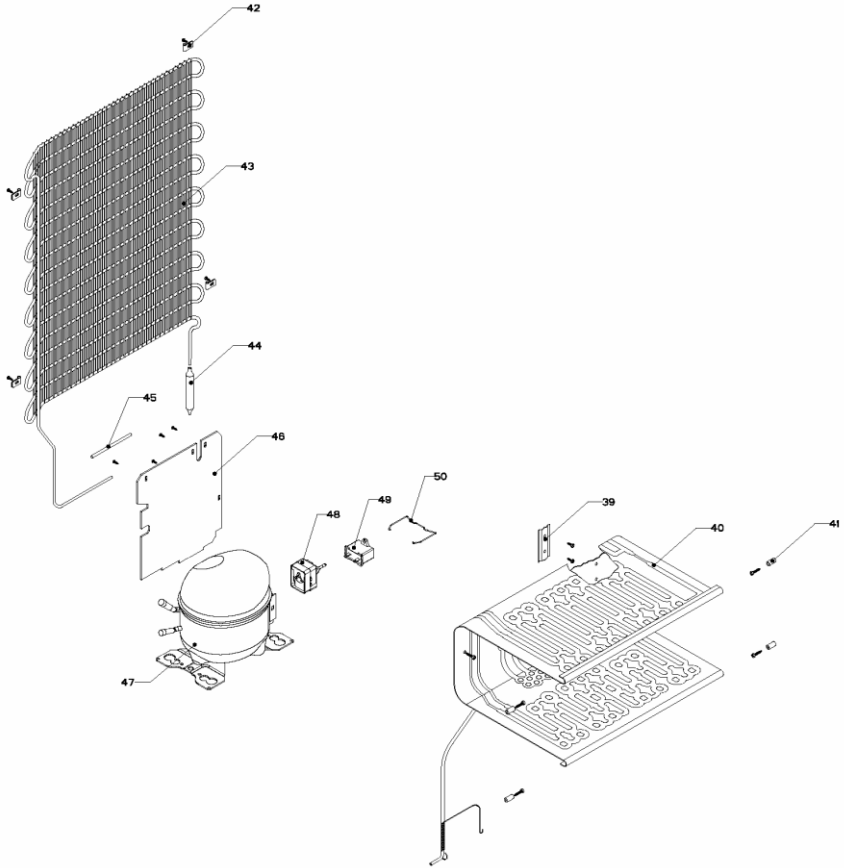

WRP05DXAJN04 GABINETE

WRP05DXAJN04 GABINETE

1	***	GABINETE (NO PARA SERVICIO)
2	R-31254	BISAGRA SUPERIOR
3	R-31244	FOCO
4	2263413	PORTALAMPARA
5	R-30838	TERMOSTATO
6	R-31250	CAJA DE CONTROL
7	R-20209	INTERRUPTOR DE BALANCÍN
8	***	TUERCA PARA TERMOSTATO
9	R-39091	PERILLA TERMOSTARO DECORADA
10	R-31192	BOTÓN CENTRAL DE DESHIELO
11	R-30221	ROLDANA PLASTICA BISAGRA INFERIOR
12	R-30033	BISAGRA INFERIOR
13	R-30041	NIVELADOR
14	R-30268	ROLDANA PLANA METALICA 5/16"
15	R-30630	TUBO AISLANTE
16	R-30776	GROMMET RESPALDO GABINETE
17	R-30419	CINTILLO TUBO AISLANTE
18	R-31173	CLIP SOPORTE COMPRESOR
19	R-31240	AMORTIGUADOR DE COMPRESOR
20	R-31327	SOPORTE COMPRESOR
21	R-31383	CABLE DE ALIMENTACIÓN

WRP05DXAJN04 PUERTA

WRP05DXAJN04 PUERTA

22	R-30070	BUJE PUERTA
23	2264464	PLACA MARCA
24	2214196N	PUERTA ESPUMADA REFRIGERADOR
25	R-31413	BARANDILLA CHICA #1
26	R-31414	BARANDILLA MEDIANA #1
27	R-31415	BARANDILLA CHICA #3
28	R-31416	BARANDILLA MEDIANA #3
29	R-30269	TOPE PUERTA EXTERIOR
30	2202063	CHAROLA DE HIELOS
31	R-30231	PUERTA EVAPORADOR DECORADA
32	R-30054	ESQUINERO PUERTA EVAPORADOR
33	***	RESORTE DE TORSIÓN
34	***	PERNO RETÉN
35	R-31256	CHAROLA DE DESHIELO
36	R-31076	PARRILLAS REFRIGERADOR
37	***	CUBIERTA LEGUMBRERO
38	***	CAJÓN LEGUMBRERO

WRP05DXAJN04 SISTEMA SELLADO

WRP05DXAJN04 SISTEMA SELLADO

39	R-30418	RETÉN BULBO TERMOSTARO
40	R-30056	ENSAMBLE EVAPORADOR
41	R-30054	SOPORTE PLACA EVAPORADOR
42	R-30629	SOPORTE CONDENSADOR CURVO
43	R-31265	CONDENSADOR CURVO
44	R-30571	FILTRO DESHIDRATADOR
45	R-31165	TUBO DE PROCESO
46	R-31359	CUBIERTA COMPRESOR
47	2266329	KIT COMPRESOR PARA SERVICIO C/ACCESORIOS
48	***	COMBO DEVICE
49	***	CAPACITOR
50	***	BALE STRAP
*	2264659	RELEVADOR
*	2264660	PROTECTOR TÉRMICO
*	2262717	CUBIERTA ELEMENTO