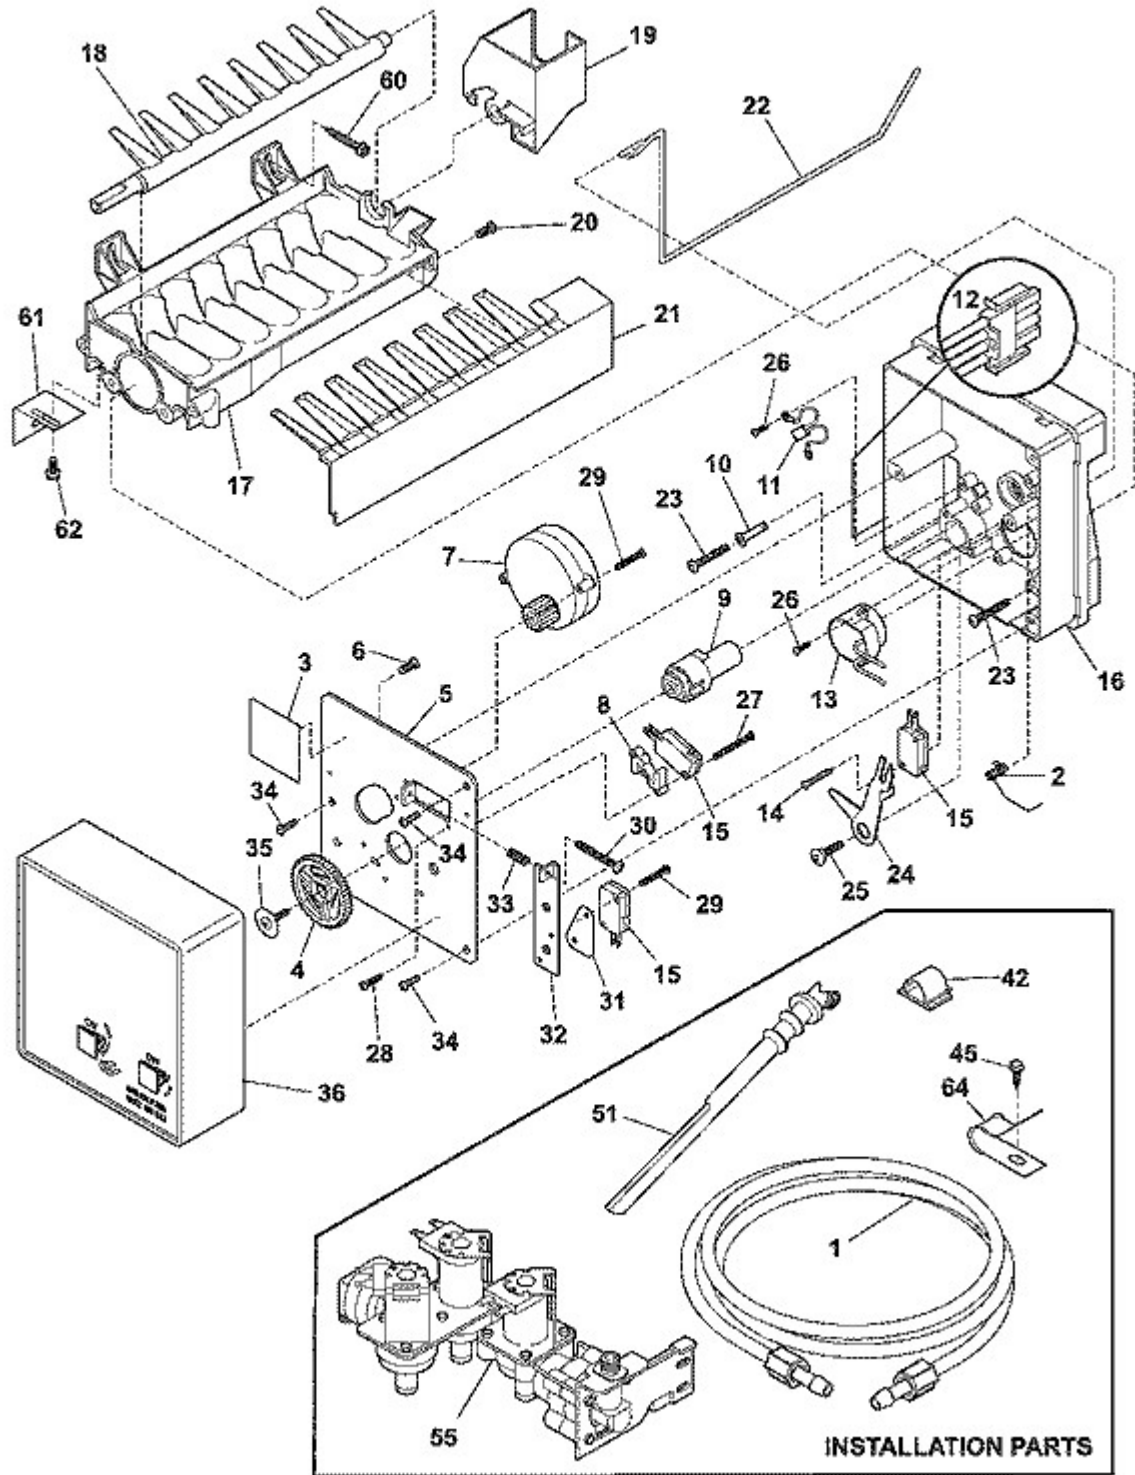

N5811151

BENITO JUÁREZ #1500 GPE ZITON, CD. GUADALUPE NUEVO LEÓN TEL: 8183377999 Y 49
HORARIOS: LUNES A VIERNES 8:30 A 6:00 PM Y SÁBADOS DE 8:30 A 2:00 PM

www.denek.com