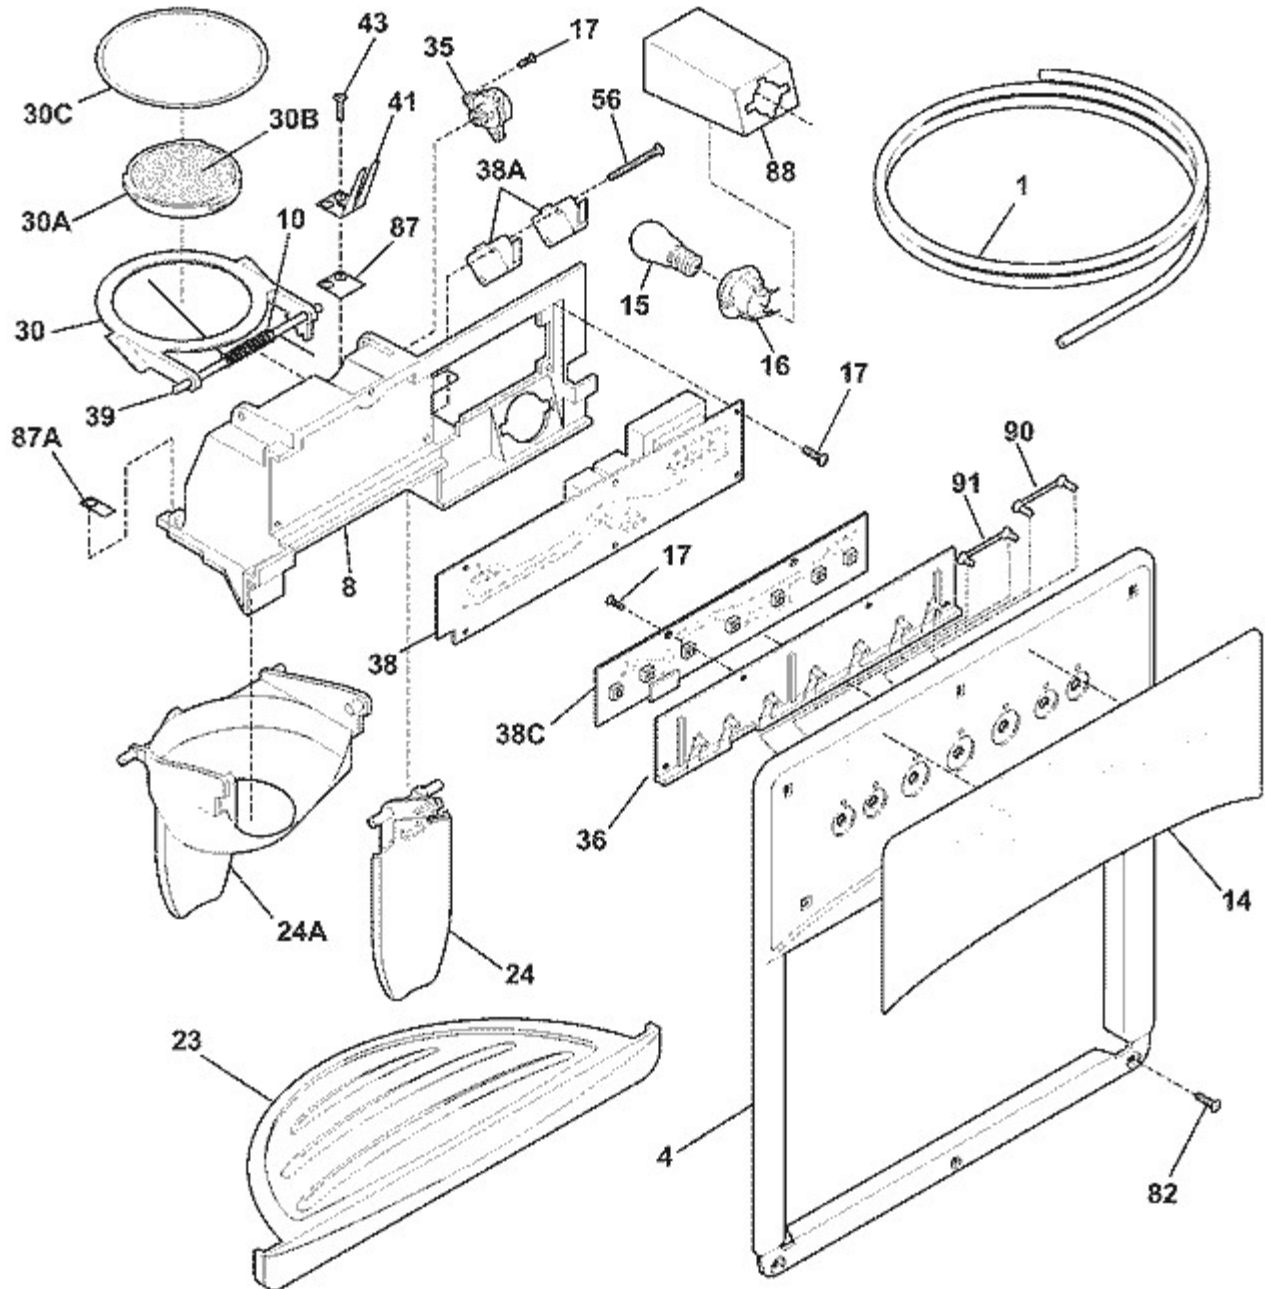

Publication No: 5995500583

WRS26MF5A

FREEZER DOOR

REFRIGERADOR WRS26MF5ASW

Guía	Número de parte	Descripción
1	Freezer Door Gasket - Black	241786006
4A	Freezer Upper Door Bin	240334201
4B	Door Shelf	240351601
11	Door-Freezer ,stainless ,comp Assembly	241668180
13A	Door Stop - Black	240581906
18	Door Handle	218762703
21A	Door Stop Screw	240598402
21C	Pan Head Screw	218781101
22 A	Hinge Bearing	242000502
22C	Upper Hinge Bearing	240328404
37	Upper Handle Trim	5304486727
37A	Lower Handle Trim	5304471621
37A	Handle Trim Snap-In Lock	215782300
68	CHUTE-ICE	241525101

Publication No: 5995500583

WRS26MF5A

ICE & WATER DISPENSER

REFRIGERADOR WRS26MF5ASW

Guía	Número de parte	Descripción
1	Water Tube	218976409
4	Dispenser Cover	241678703
8	Dispenser Module	241680507
10	DOOR SPRING	241688901
14	LABEL-MODULE COVER	240323945
15	Light Bulb - 6 Watts/120 Volts	5304506475
16	SOCKET	240548901
17	Mounting Screw	241679801
23	Dispenser Grille	241649003
24	Water Dispenser Actuator	241682003
24A	Ice Actuator	241681903
30	Ice Chute Door	241688401
30A	Dispenser Door Flap - Black	241688501
30B	Door Insulation	241688601
30C	Ice Dispenser Door Seal	241688701
35	DAMPER-ROTARY	241689301
36	CARRIER	241680301
38A	Micro Switch	241689106
38C	Ribbon Cable Harness	241680002
38C	Dispenser Control Board	241708303
39	Ice Chute Door Hinge Pin	241688801
41	SPRING-ACTUATOR	241689001
43	SCREW	5304455699
56	SCREW-MICRO SWITCH	241689201
82	Screw -#8-18 X 1/2	240363402
87A	Bearing Plate	241688301
88	Light Lens	241686101
90	LENS	241680201
91	LENS	241680101
F38	Power Board	241708201