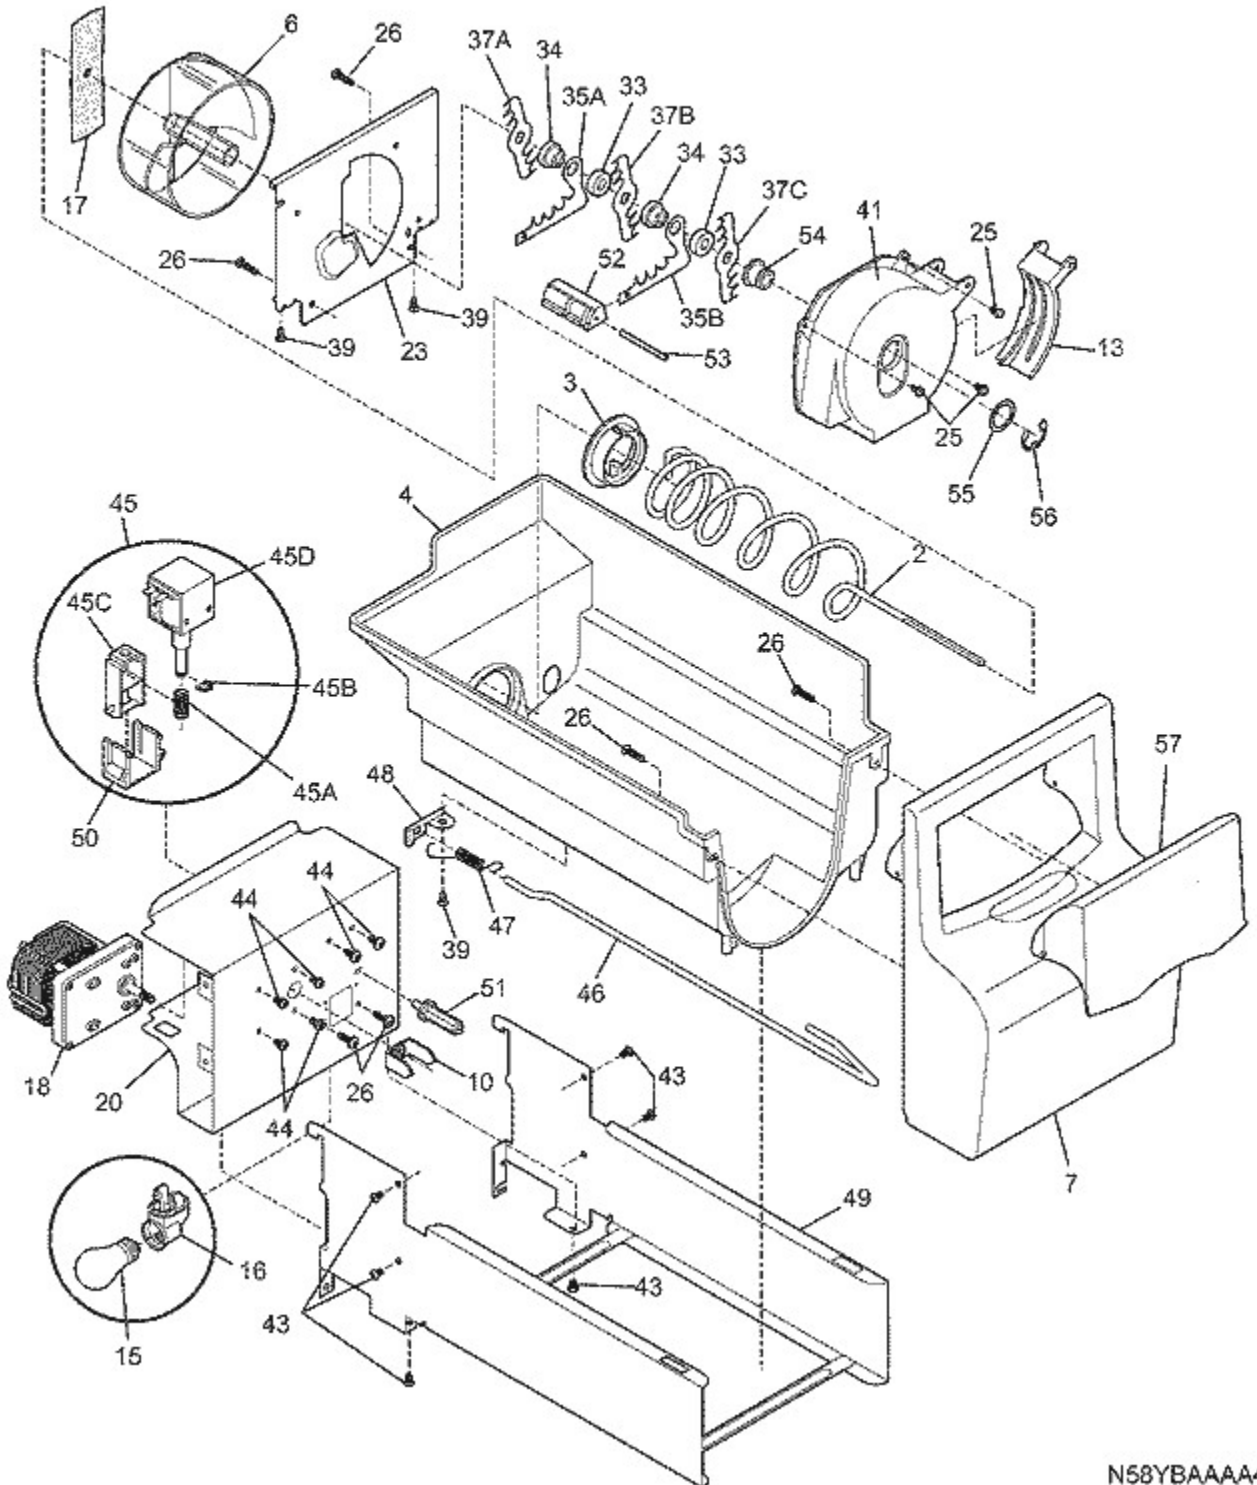

ICE CONTAINER

N58YBAAAA4

BENITO JUÁREZ #1500 GPE ZITON, CD. GUADALUPE NUEVO LEÓN TEL: 8183377999 Y 49
HORARIOS: LUNES A VIERNES 8:30 A 6:00 PM Y SÁBADOS DE 8:30 A 2:00 PM

www.denek.com