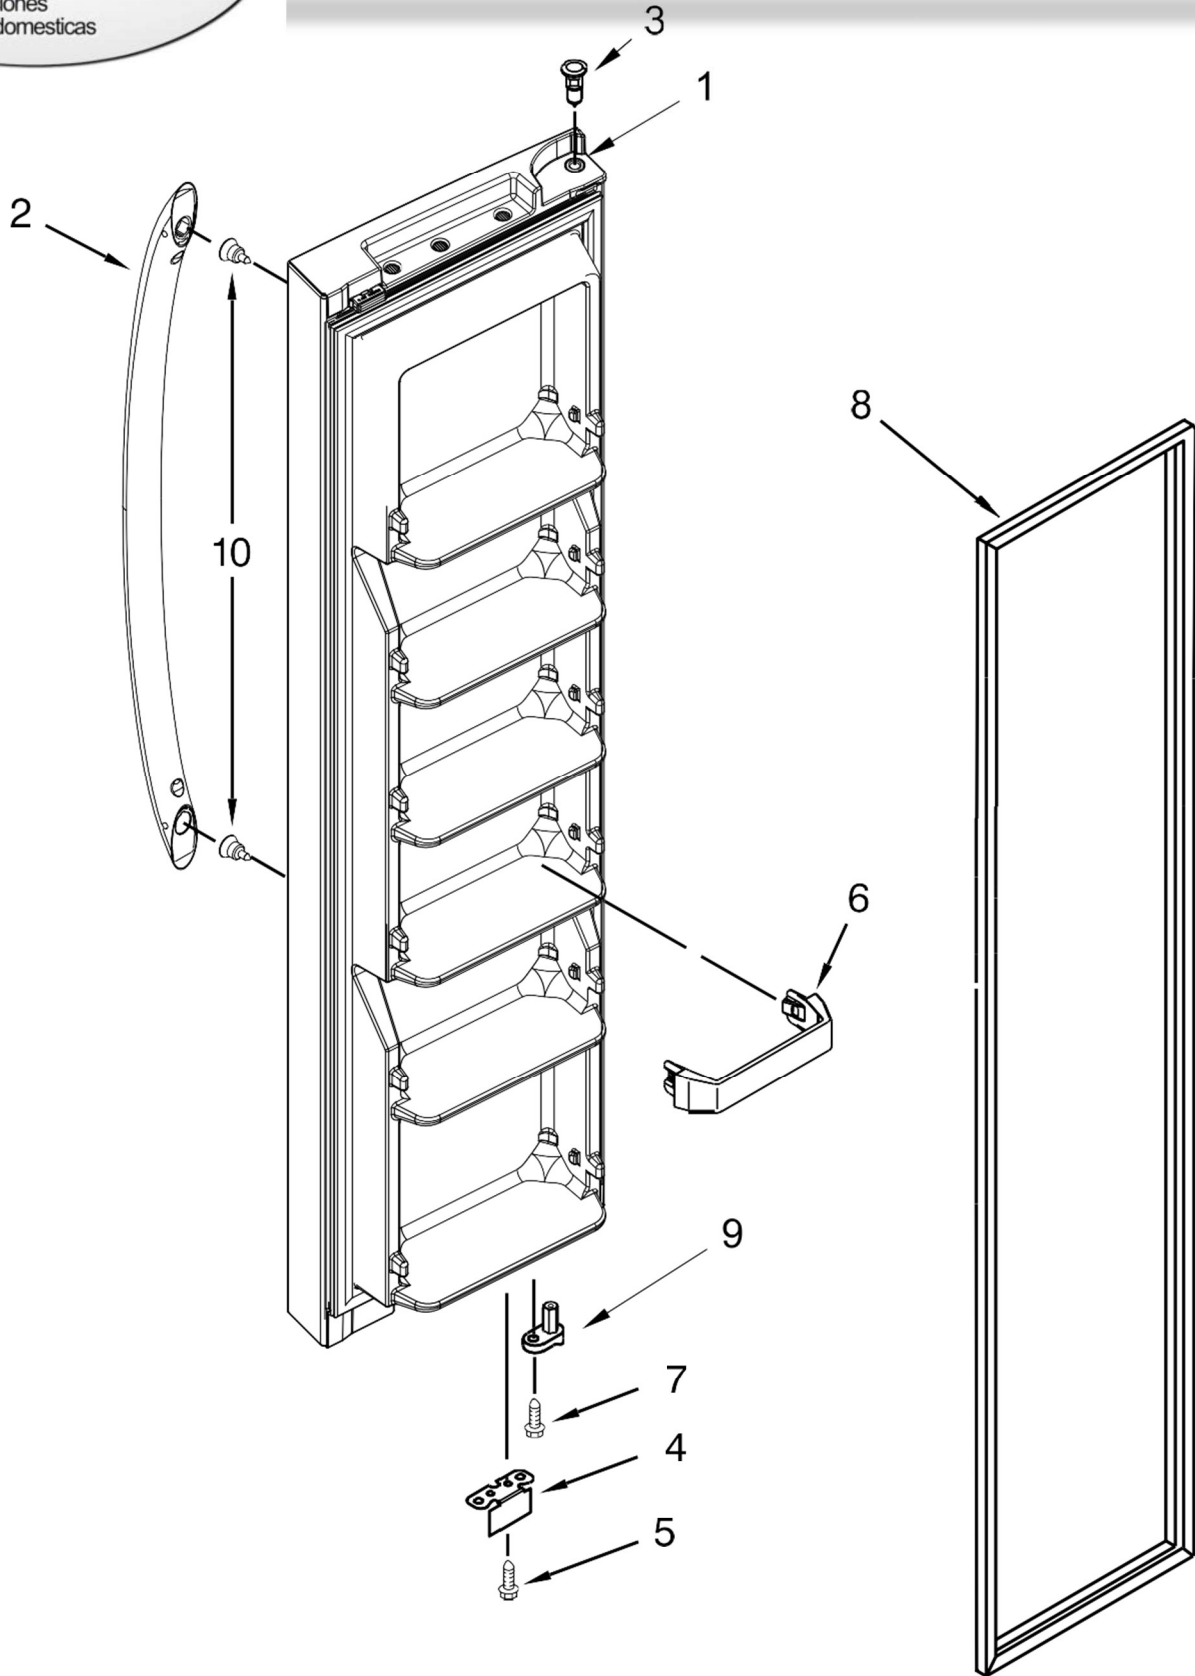

REFRIGERADOR WRS312SNH

REFRIGERADOR WRS312SNH

<u>Illus. No.</u>	<u>Part No.</u>	<u>Description</u>
1		Door, Freezer (Includes item 8)
	W11023799	White
	W10898296	Black
	W10905818	Stainless
2		Handle
	W11045527	White
	W11045528	Black
	W11045530	Stainless

<u>Illus. No.</u>	<u>Part No.</u>	<u>Description</u>
3	2200087	Thimble
4		Bracket, Door Stop
	W10900531	Black
5	W10296816	Screw
6	2309717	Trim, Door
7	W10296804	Screw

<u>Illus. No.</u>	<u>Part No.</u>	<u>Description</u>
		Gasket, Door
	W10911504	Black
	W10911461	Grey
9	W10900532	Thimble, Cam
10	W10170540	Screw