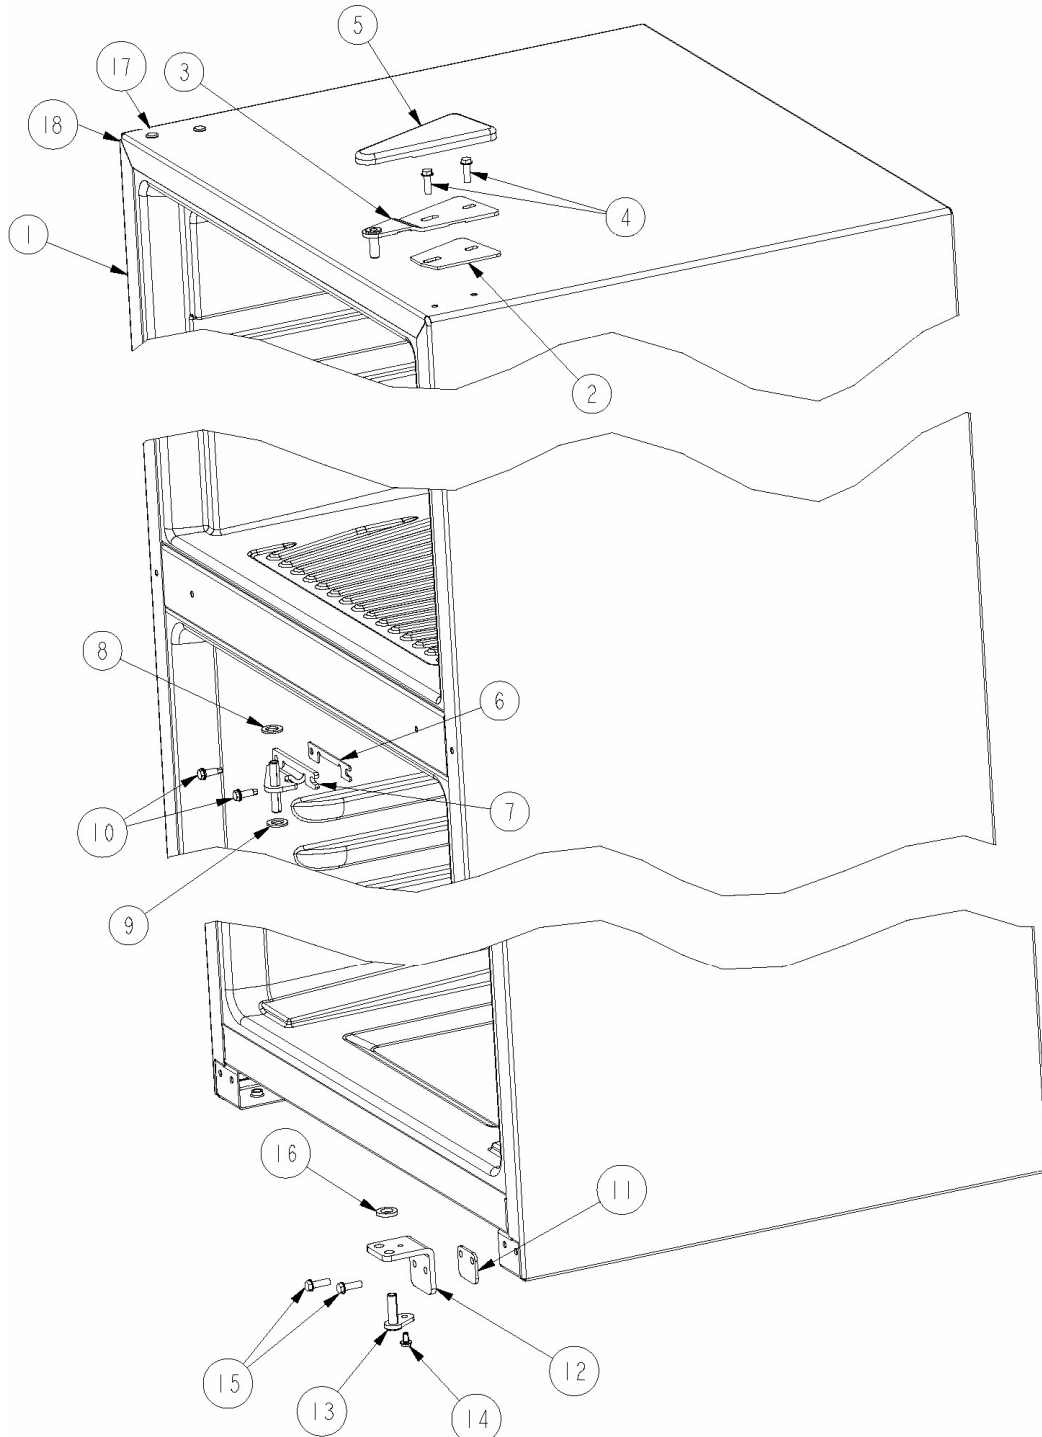

Marca	Whirlpool
Capacidad	10 pies
Color	Biscuit

Gabinete