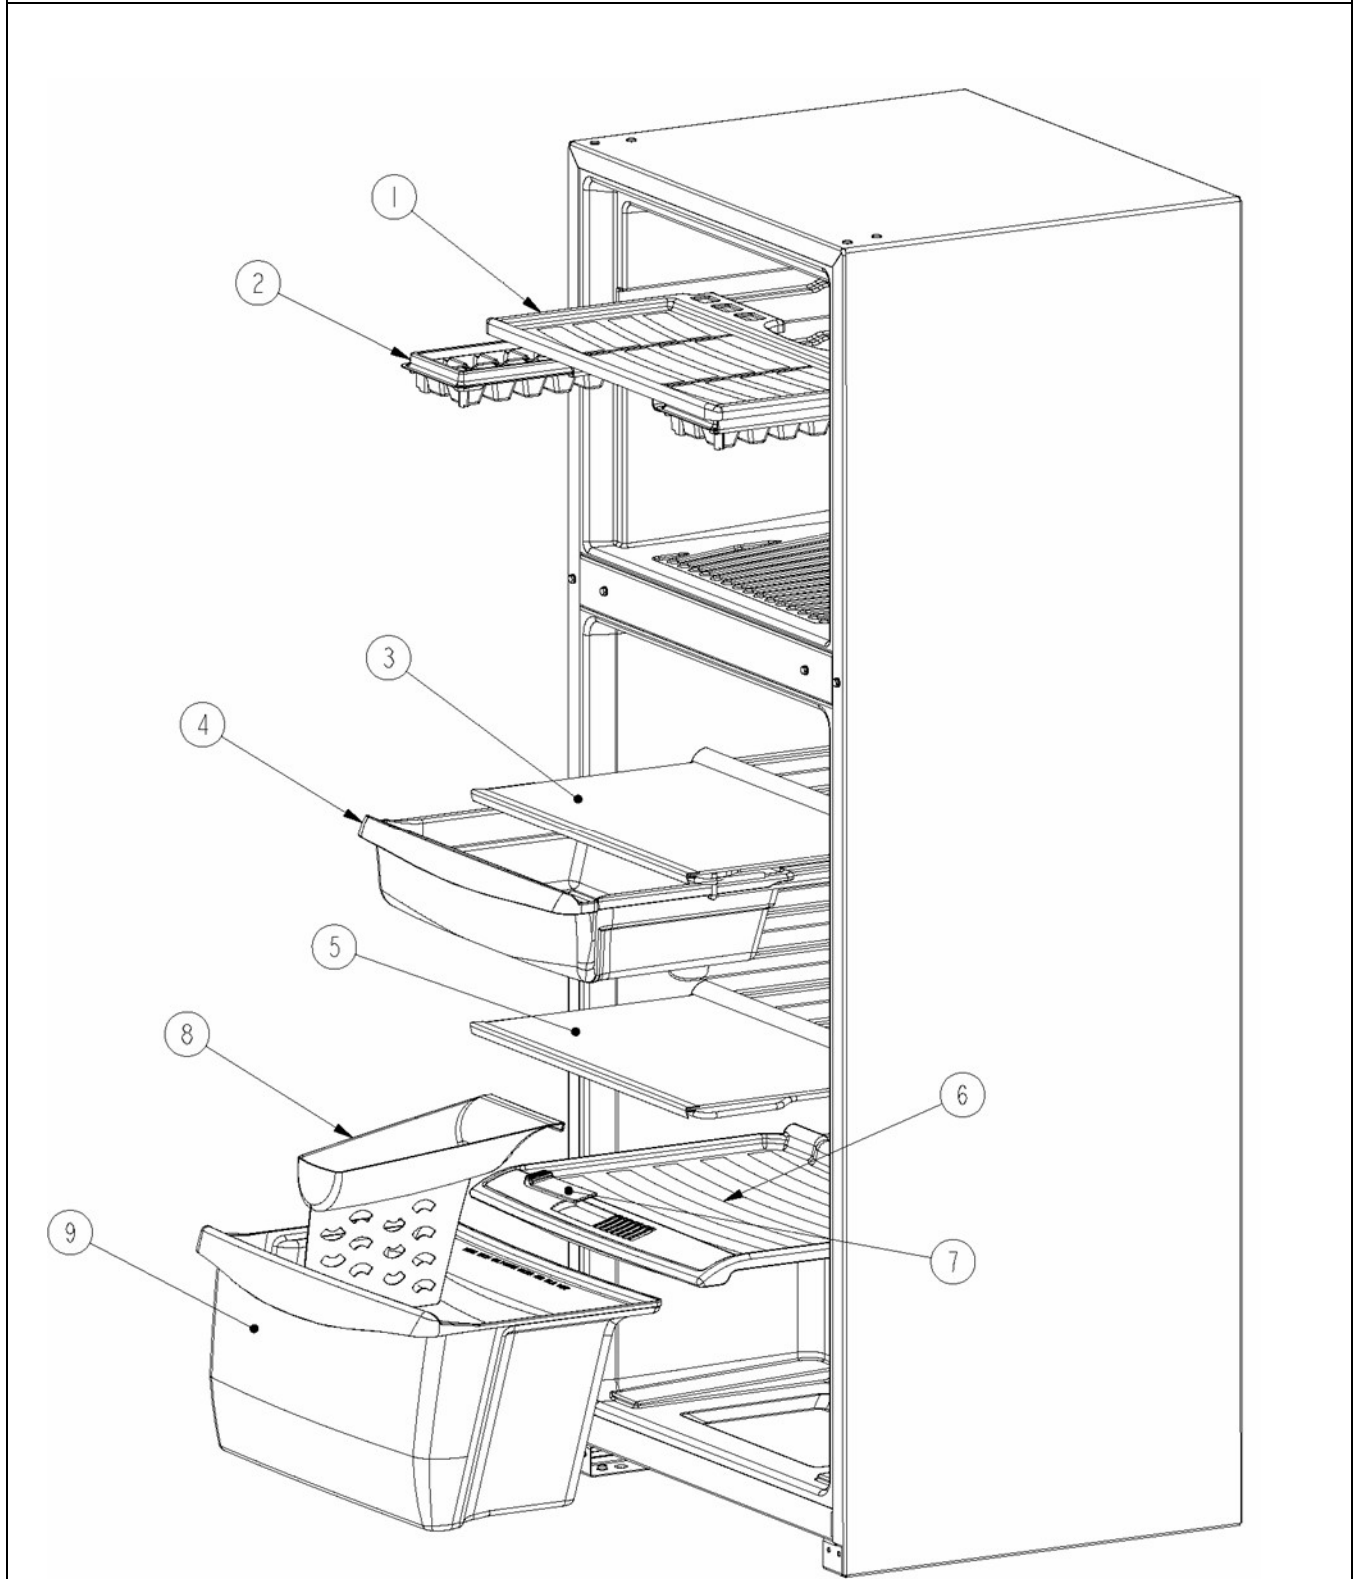

## Refrigerador Automático

**Modelo:**  
**WRT10HGHTP00**

Marca	Whirlpool
Capacidad	10 pies
Color	Biscuit

## Parrillas / Cajones

<b>Marca</b>		<b>Whirlpool</b>	
<b>Capacidad</b>		<b>10 pies</b>	
<b>Color</b>		<b>Biscuit</b>	
<b>Parrillas / Cajones</b>			
<b>R e f</b>	<b>Descripción</b>	<b>C a n t</b>	<b>Numero de Parte</b>
1	Parrilla para charola de cubos de hielo	1	2256540
2	Charola para cubos de hielo	2	2201793
3	Cubierta cajón de carnes de cristal (cajón multiusos)	***	***
4	Cajón de carnes (cajón multiusos)	***	***
5	Parrilla completa de cristal	2	2264411
6	Cubierta cajón legumbrero plastico	1	2264177
7	Control de humedad cajón legumbrero	1	2263517
8	Divisor cajón legumbrero	***	***
9	Cajón legumbrero	1	2264179

<b>Marca</b>	<b>Whirlpool</b>
<b>Capacidad</b>	<b>10 pies</b>
<b>Color</b>	<b>Biscuit</b>

Marca	Whirlpool
Capacidad	10 pies
Color	Biscuit