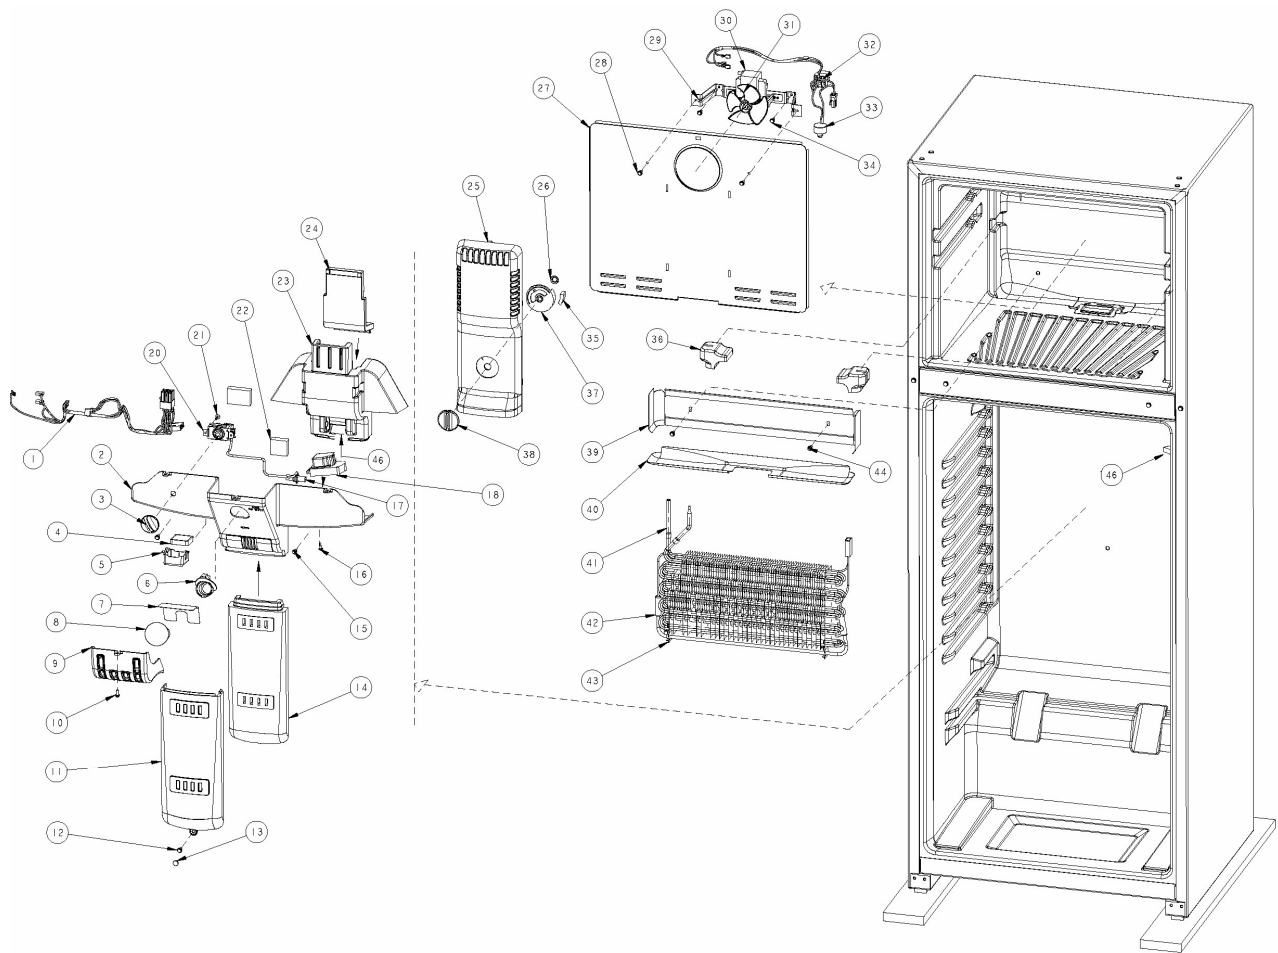

## Refrigerador Automático

**Modelo:**  
**WRT10HGHTP00**

Marca	Whirlpool
Capacidad	10 pies
Color	Biscuit

## Sistema de aire / Caja control

Marca		Whirlpool	
Capacidad		10 pies	
Color		Biscuit	
Sistema de aire / Caja control			
1	Arnes para caja de control	1	2258682
2	Caja de controles	1	2264174
3	Perilla termostato	1	2211234
4	Deodorizador	1	2210923
5	Soporte deodorizador	1	2219275
6	Socket	1	2162085
7	Protector foco	1	2210832
8	Foco	1	2252970
9	Cubierta foco	1	2211074
10	Tornillo 8-18x0.500	2	489478
11	Cubierta de extensión del cuerpo del difusor de aire	1	2222287
12	Tornillo 8-18x0.500	1	489478
13	Tapon central de gabinete	***	***
14	Extensión del cuerpo del difusor de aire	1	2211092
15	Tornillo 8-18x0.500	3	489478
16	Tornillo 6-20x0.500 #8tr	1	488693
17	Funda para termostato	1	549512
18	Timer de deshielo	1	2188372
20	Termostato	1	2211030
21	Tornillo 6-20x0.500 #8tr	1	488693
23	Cuerpo del difusor de aire frontal	1	2211026
24	Cuerpo del difusor de aire posterior	1	2210844
25	Torre de aire Acros	1	2264173
26	Tuerca de presión del damper	1	2211239
27	Cubierta evaporador	1	2211099
28	Tornillo 8-18x0.500	2	489478
30	Motor abanico	1	2211029
31	Aspas para motor abanico 90mm	1	2200509
32	Arnés para congelador	1	2211020
34	Tornillo 8-18x0.600	4	489442
36	Lateral de hielo seco para evap.	2	2210813
37	Damper del congelador	1	2211238
38	Perilla de control congelador	1	2211237
39	Charola de deshielo	1	2210879
40	Ducto caja para drenado	1	2210835
41	Evaporador ensamble	1	2211094
42	Resistencia de deshielo	1	2210895
43	Soporte resistencia de deshielo	2	2211075
44	Tornillo 8-18x0.600	2	489442
45	Switch del foco	1	999335
46	Cucharon de desagüe	1	2211236
✓	Adaptador protector socket (Shroud light )	1	2169193