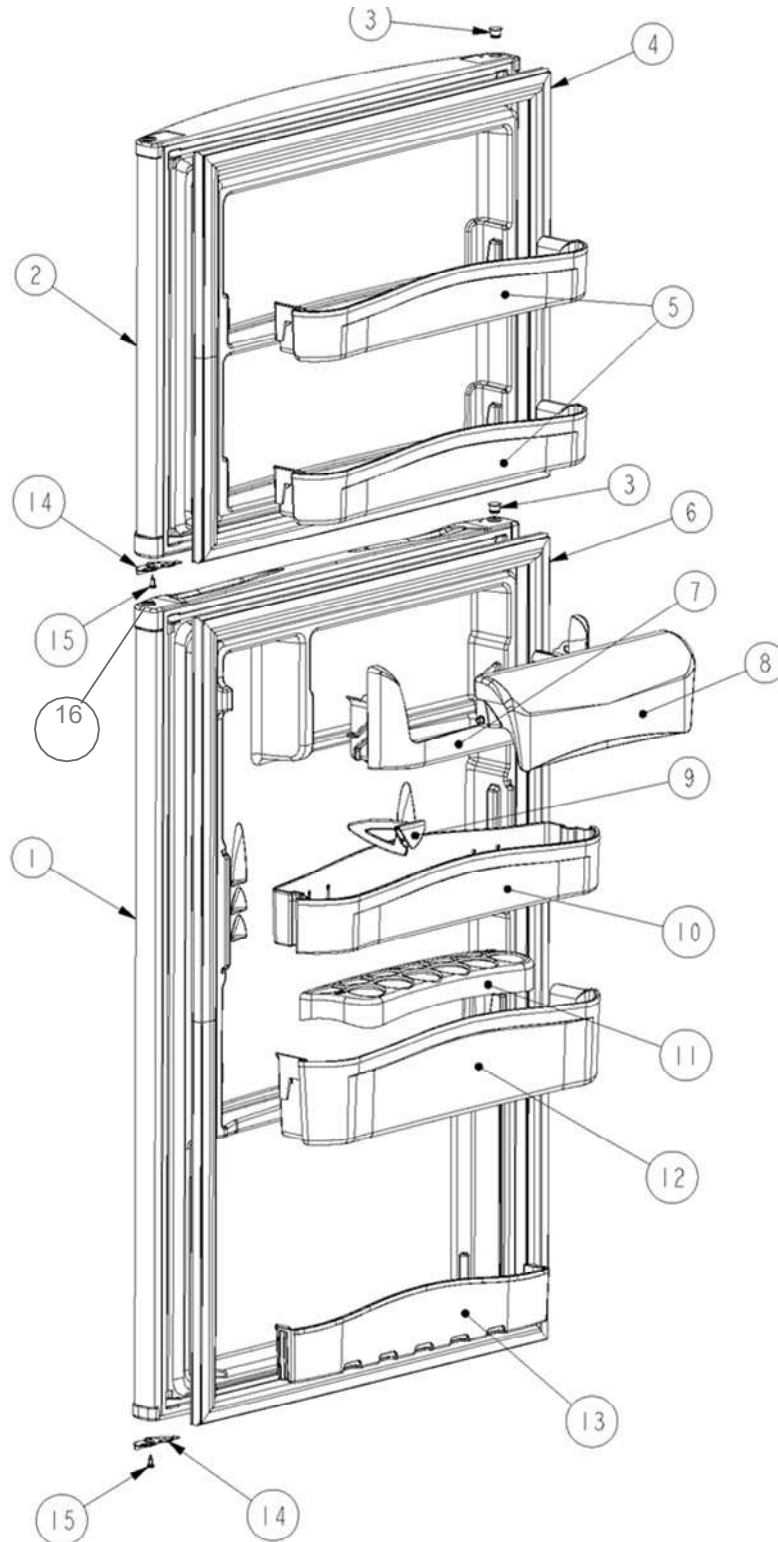

Marca	Whirlpool
Capacidad	10 pies
Color	Biscuit

Puertas / Contrapuertas