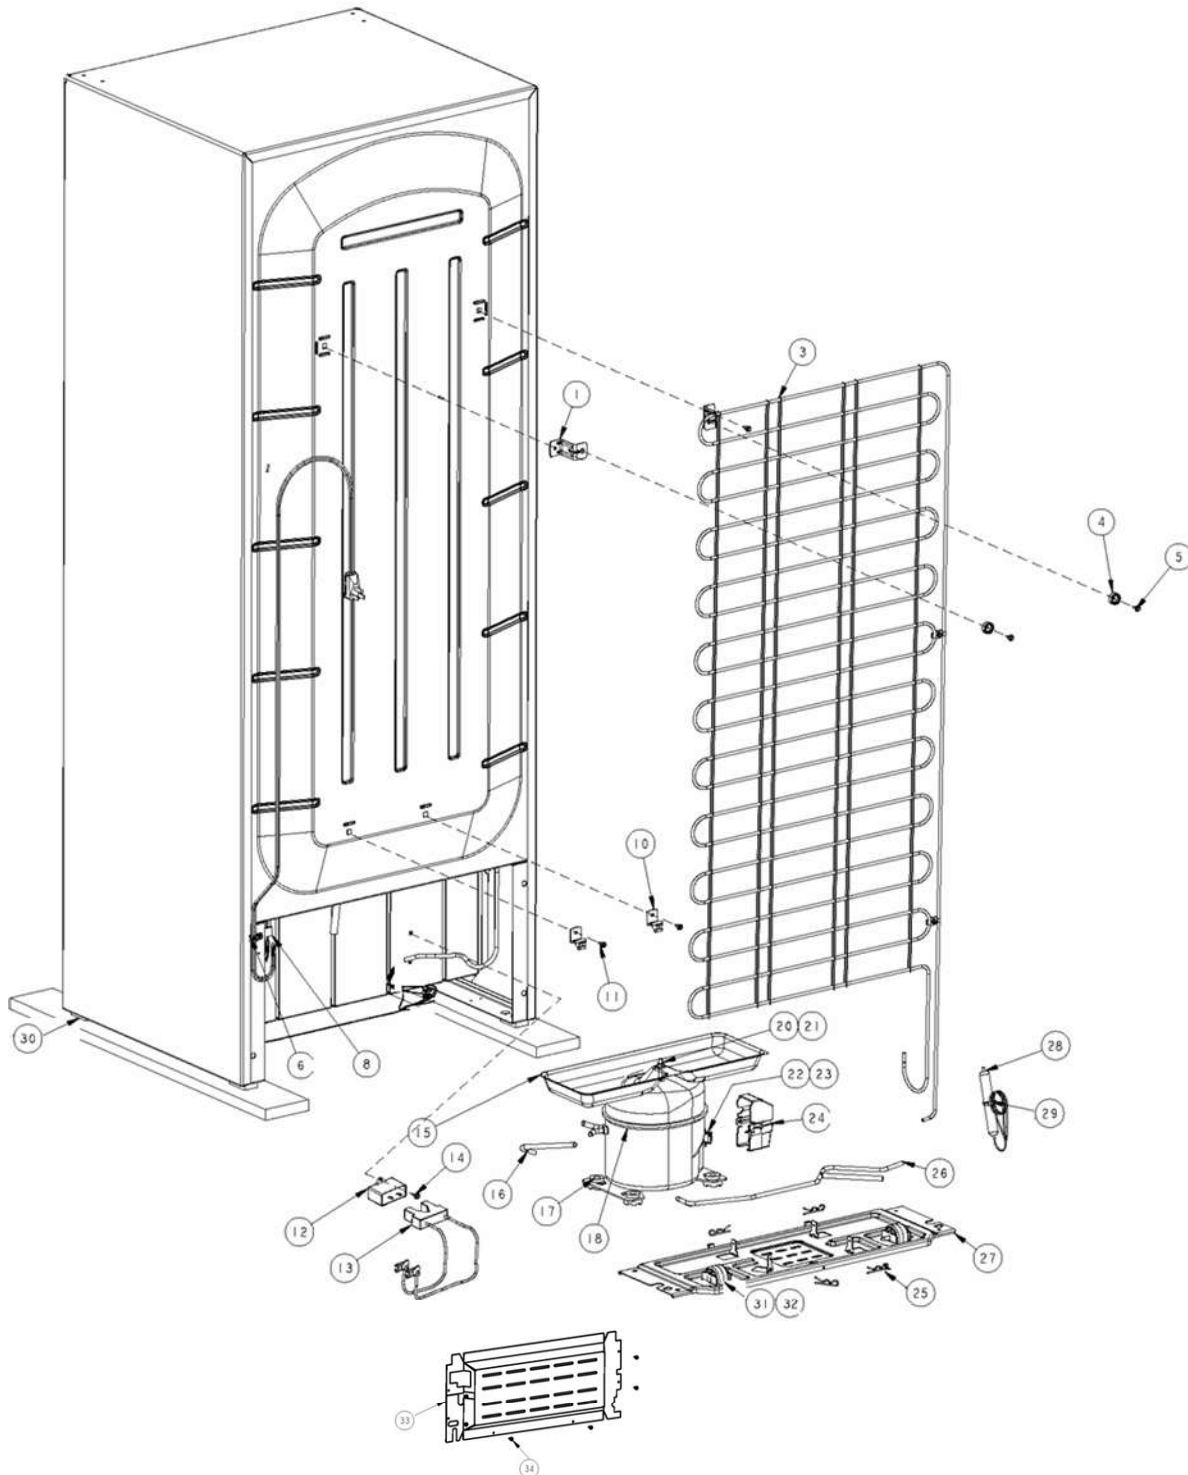

Marca	Whirlpool
Capacidad	10 pies
Color	Biscuit

Sistema Sellado