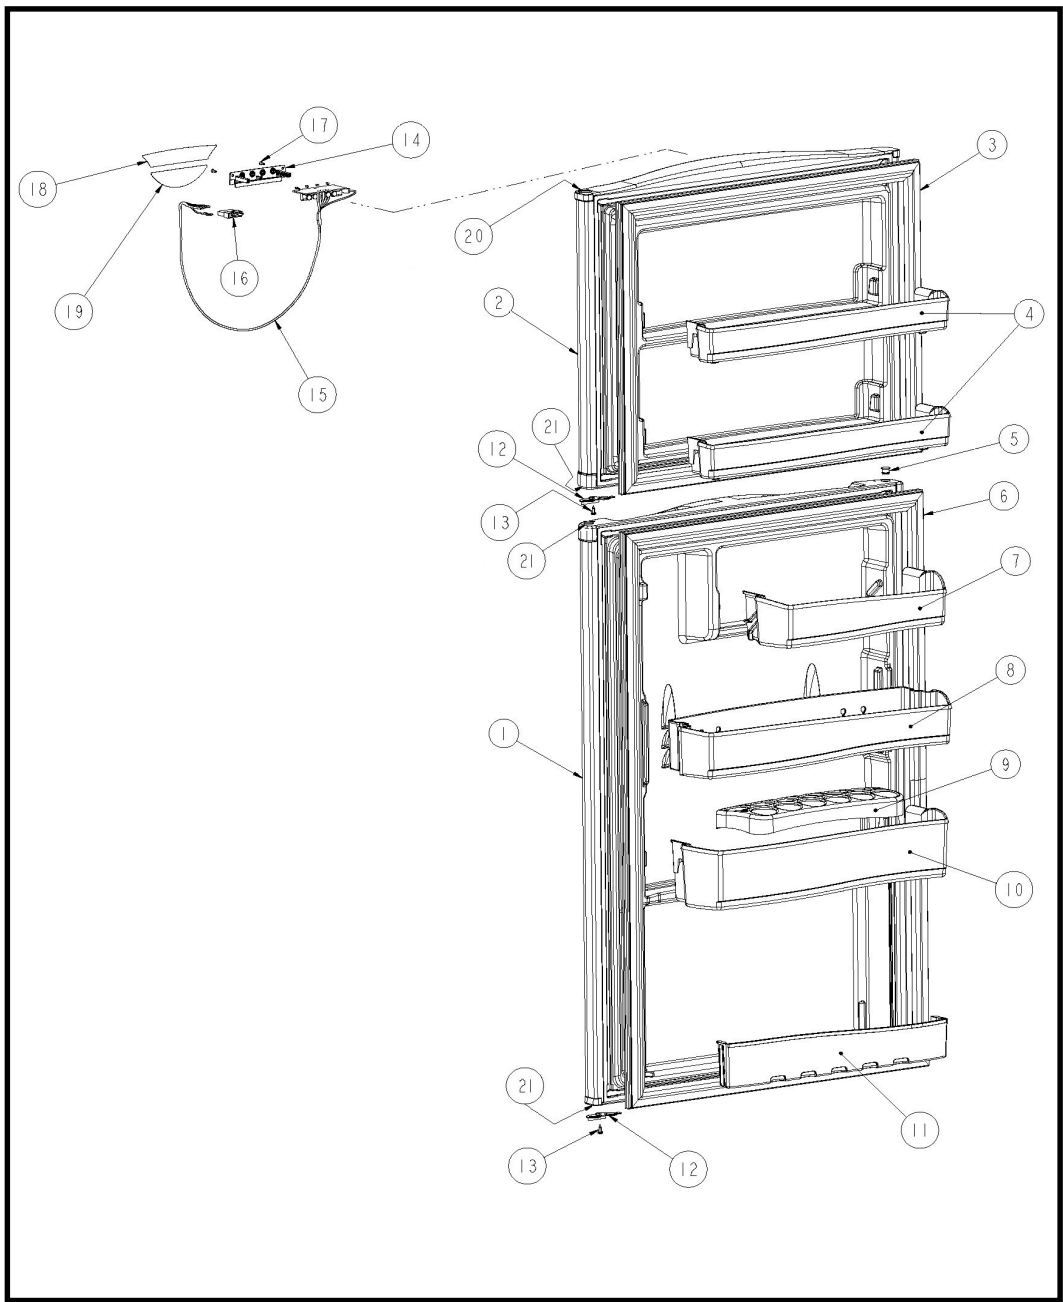

Distribuidor Autorizado

SurteRápido.com

Venta de Refacciones
Electrodomesticas

Refrigerador Whirlpool WRT11TGLLS00

Distribuidor Autorizado

SurteRápido.com

Venta de Refacciones
Electrodomesticas

Refrigerador Whirlpool WRT11TGLLS00

No. Ilus.	DESCRIPCIÓN	No. de Parte
1	Puerta ensamble refrigerador	2219044S
2	Puerta ensamble congelador	2219057S
3	Empaque magnético congelador	2219343
4	Anaquele completo congelador	2219053
5	Tapón para agujero de bisagra	2211250B
6	Empaque magnético refrigerador	2219342
7	Anaquele superior puerta refrigerador	2219122
8	Anaquele de puerta multiposiciones	2219050
9	Charola para huevos	2219315
10	Anaquele refrigerador medio	2219051
11	Anaquele refrigerador inferior	2219052
12	Freno puerta	2211124
13	Tornillo 8-15x0.500	488921
14	Cubierta soporte tarjeta EFS	2219198B
15	Tarjeta EFS y arnes ensamble	2219206
16	Conector para arnes de tarjeta EFS	2154473
18	Cubierta de luces indicadoras	2219304
19	Placa marca Whirlpool	2219236B
20	Capsula de giro superior puerta cong	2200086
21	Capsula de giro superior e inferior	2210973
***	Divisor de barandilla	2219379