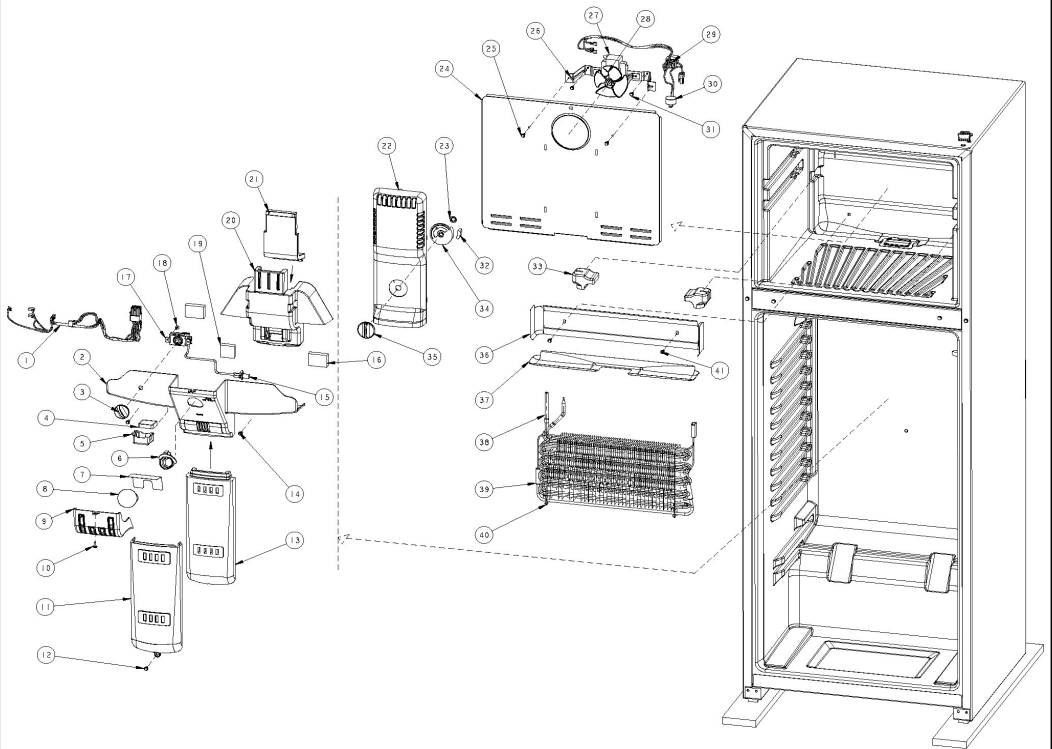

Distribuidor Autorizado

SurteRápido.com

Venta de Refacciones
Electrodomesticas

Refrigerador Whirlpool WRT11TGLLS00

Distribuidor Autorizado

SurteRápido.com

Venta de Refacciones
Electrodomesticas

Refrigerador Whirlpool WRT11TGLLS00

No. Ilus.	DESCRIPCIÓN	No. de Parte
1	Arnes para caja de control	2219203
2	Caja de controles	2219266
3	Perilla termostato	2211234
4	Deodorizador	2210923
5	Soporte deodorizador	2219275
6	Socket	2162085
7	Protector foco	2210832
8	Foco	527949
9	Cubierta foco	2219268
10	Tornillo 8-18x0.500	489478
11	Cubierta extensión cuerpo del difusor	2211091
12	Tornillo 8-18x0.500	489478
13	Extensión del cuerpo difusor de aire	2211092
14	Tornillo 8-18x0.500	489478
15	Funda para termostato	549512
16	Aislante para socket del foco	2210834
17	Termostato	2211030
18	Tornillo 6-20x0.500 #8tr	488693
19	Aislante para socket del foco	2210830
20	Cuerpo del difusor de aire frontal	2211026
21	Cuerpo del difusor de aire posterior	2210844
22	Torre de aire Acros	2219263
23	Tuerca de presión del damper	2211239
24	Cubierta evaporador	2211099
25	Tornillo 8-18x0.500	489478
26	Ensamble motor abanico y bracket	2219215
27	Motor abanico	2201212