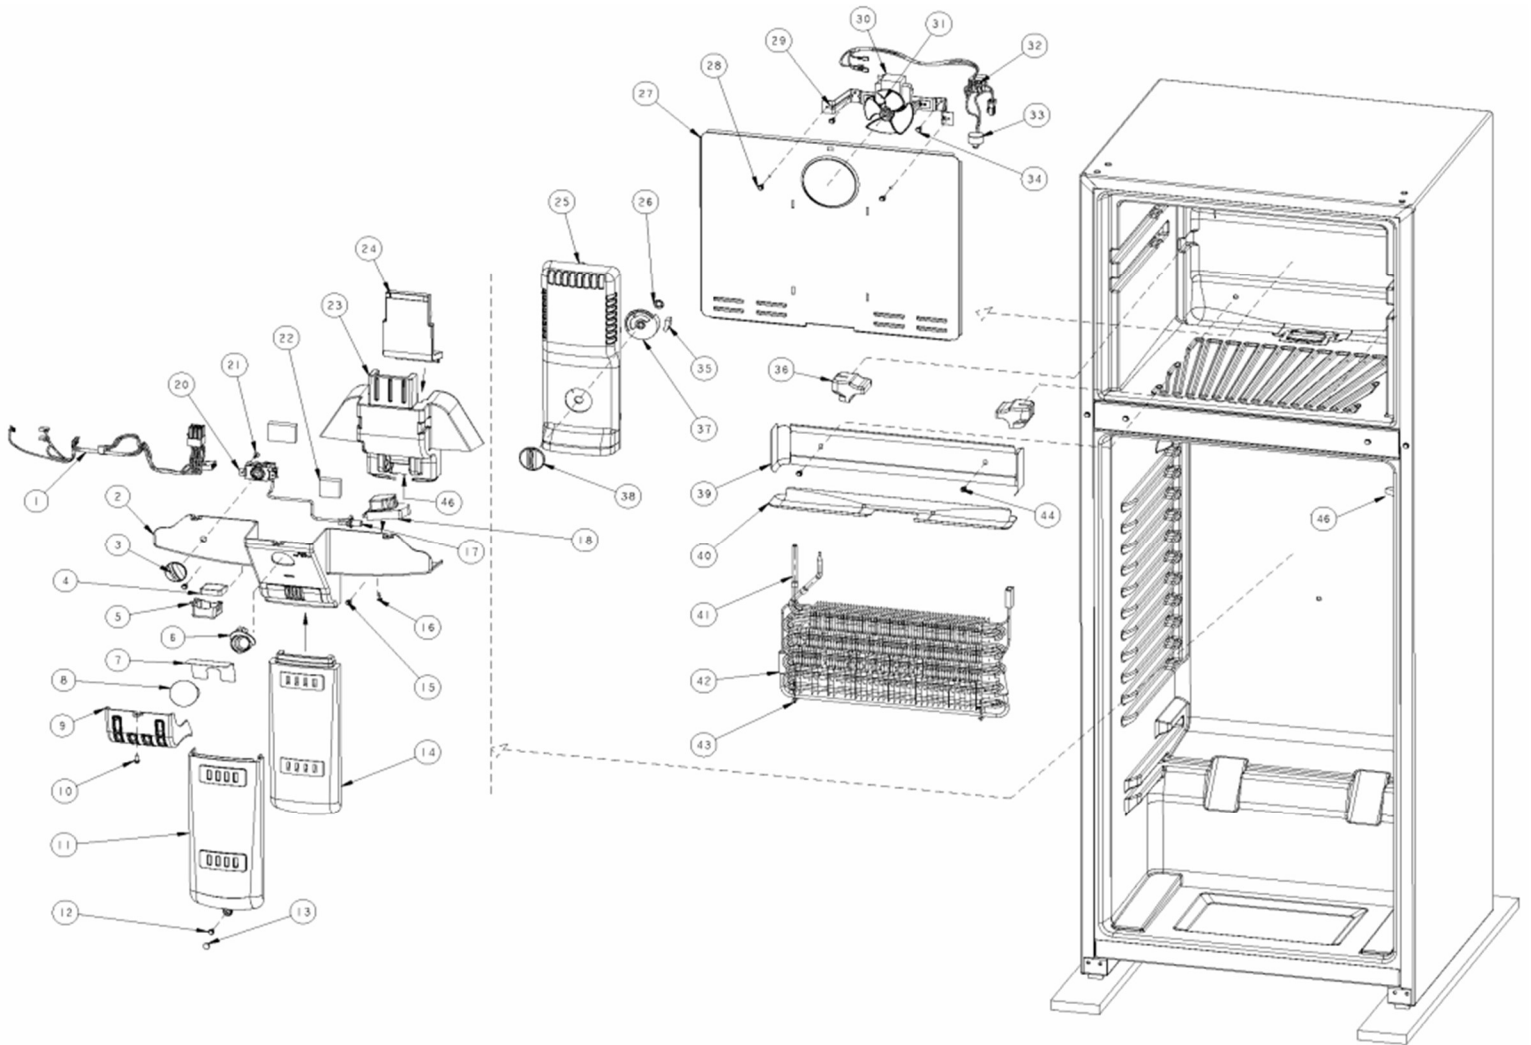

Marca		Whirlpool	
Capacidad		11 pies	
Color		Satina	
Sistema de aire / Caja control			
R e f	Descripción	C a n t	Numero de Parte
1	Arnes para caja de control	1	2258682
2	Caja de controles	1	2264174
3	Perilla termostato	1	2211234
4	Deodorizador	1	2210923
5	Soporte deodorizador	1	2219275
6	Socket	1	2162085
7	Protector foco	1	2210832
8	Foco	1	2252970
9	Cubierta foco	1	2211074
10	Tornillo 8-18x0.500	2	489478
11	Cubierta de extensión del cuerpo del difusor de aire	1	2265438
12	Tornillo 8-18x0.500	1	489478
13	Tapon central de gabinete	***	***
14	Extensión del cuerpo del difusor de aire	1	2211092
15	Tornillo 8-18x0.500	3	489478
16	Tornillo 6-20x0.500 #8tr	1	488693
17	Funda para termostato	1	549512
18	Timer de deshielo	1	2188372
20	Termostato	1	2211030
21	Tornillo 6-20x0.500 #8tr	1	488693
23	Cuerpo del difusor de aire frontal	1	2211026
24	Cuerpo del difusor de aire posterior	1	2210844
25	Torre de aire	1	2265433
26	Tuerca de presión del damper	1	2211239
27	Cubierta evaporador	1	2263365
28	Tornillo 8-18x0.500	2	489478
30	Motor abanico	1	2263387
31	Aspas para motor abanico 90mm	1	2200509
32	Arnés para congelador	1	2211020

Marca		Whirlpool	
Capacidad		11 pies	
Color		Satina	
Sistema de aire / Caja control			
R e f	Descripción	C a n t	Numero de Parte
34	Tornillo 8-18x0.600	4	489442
36	Lateral de hielo seco para evap.	2	2210813
37	Damper del congelador	1	2211238
38	Perilla de control congelador	1	2211237
39	Charola de deshielo	1	2210879
40	Ducto caja para drenado	1	2265095
41	Evaporador ensamble	1	2211094
42	Resistencia de deshielo	1	2210895
43	Soporte resistencia de deshielo	2	2211075
44	Tornillo 8-18x0.600	2	489442
45	Switch del foco	1	999335
46	Cucharon de desagüe	1	2211236