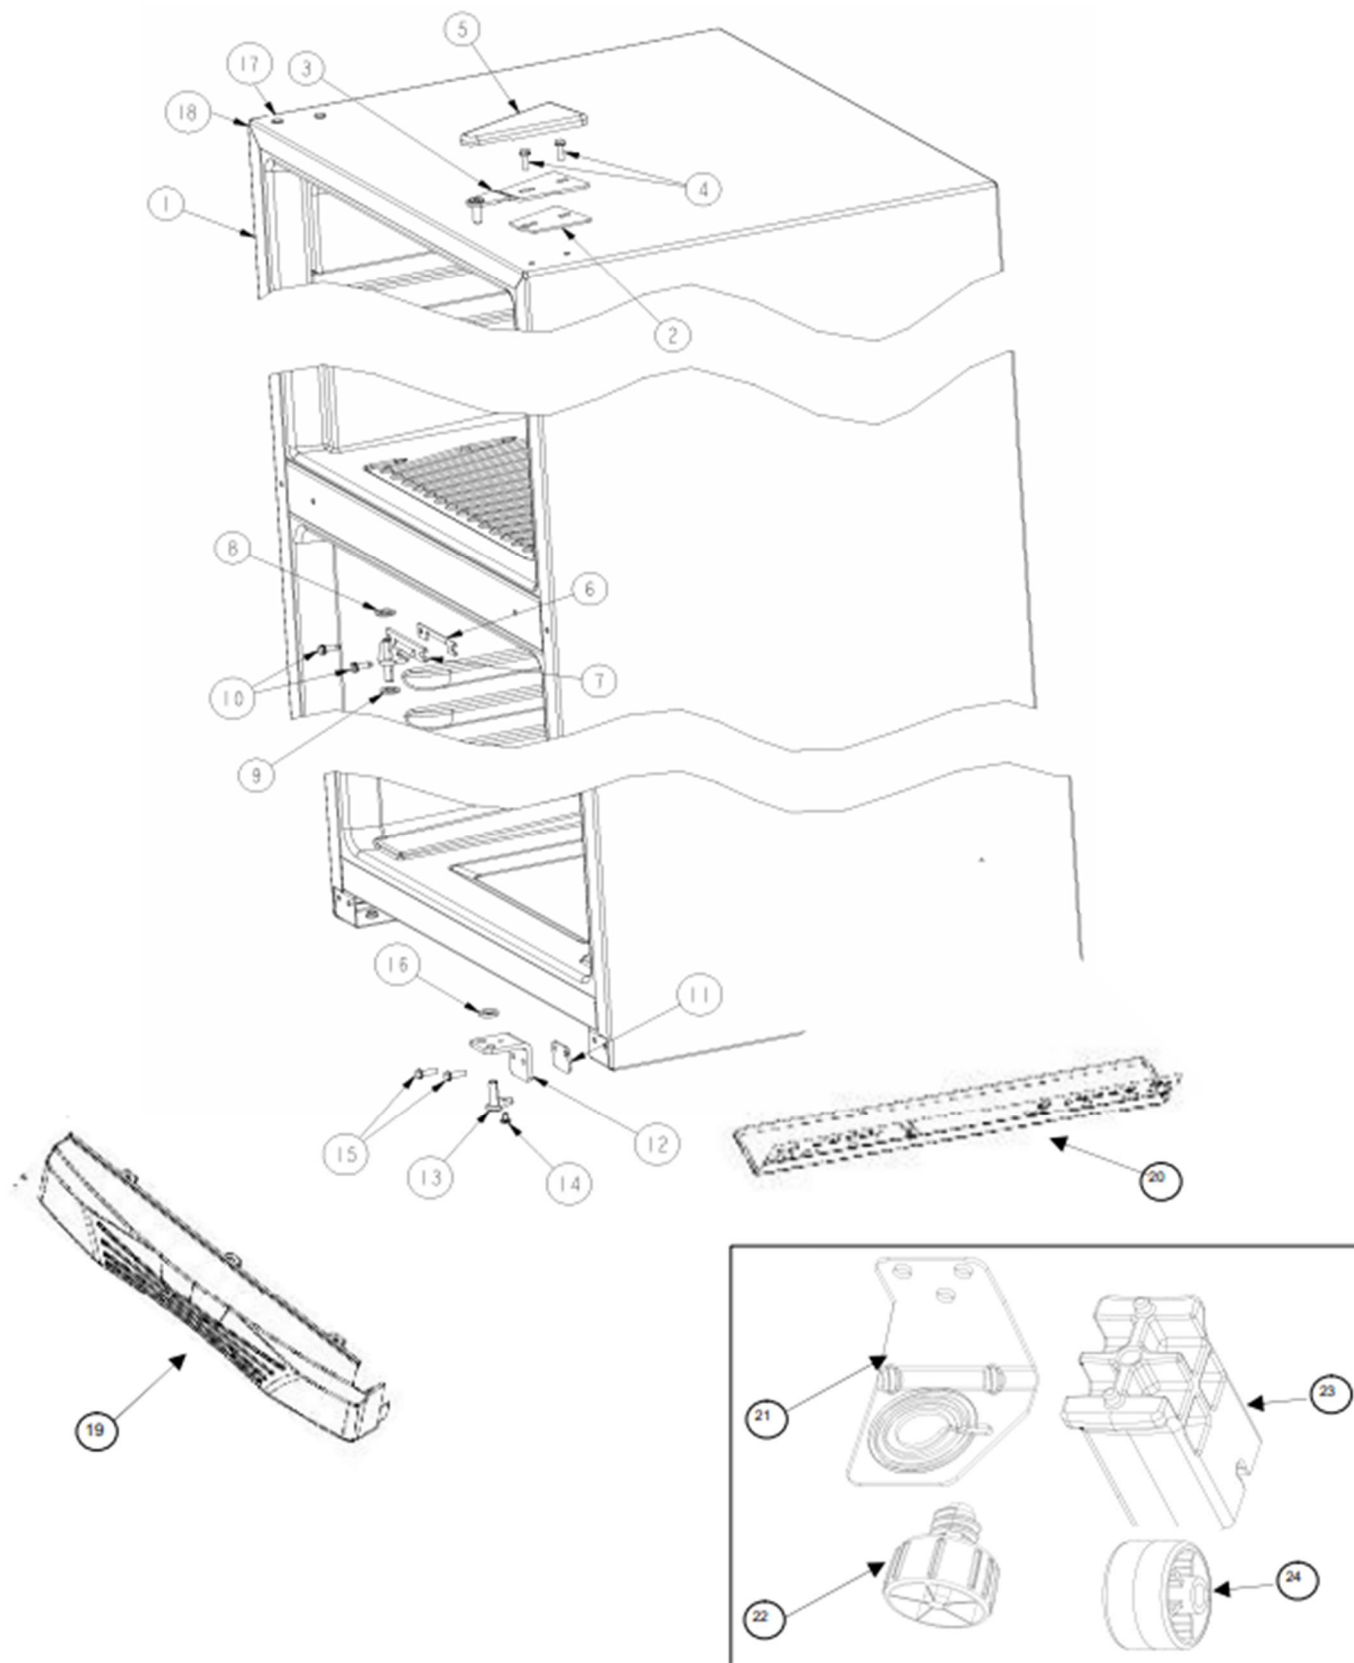

Marca		Whirlpool	
Capacidad		11 pies	
Color		Satina	
Gabinete			
R e f	Descripción	C a n t	Numero de Parte
1	Gabinete	1	2256916B
2	Separador de bisagra superior	1	2221885
3	Bisagra superior	1	2211109
4	Tornillo 12-24x0.685 AHW	2	489497
5	Cubierta para bisagra	1	2262690
6	Separador bisagra central	1	2166043
7	Bisagra central	1	2211114
8	Arandela de nylon inferior	1	487576
9	Arandela de nylon inferior	1	487576
10	Tronillo 12-24 para bisagra central	2	489498
11	Separador bisagra inferior	1	2265041
13	Bisagra inferior	1	2266477
14	Tornillo 10-32x0.313 HW	1	3428970
15	Tornillo 12-24x0.685 AHW	2	489497
16	Arandela de nylon 7/16	1	487802
17	Tapón para agujero de bisagra (Gabinete)	4	2183998
18	Vista para esquina gabinete	2	2219294
19	Zoclo	1	2264970B
20	Base Nivel	2	2264972B
21	Soporte nivel derecho	1	2264995
21	Soporte nivel izquierdo	1	2264978
22	Pata Niveladora	2	2264979B
23	Soporte rodillo trasero	2	2264974B
24	Rodillo	2	2264975
ü	Perno	2	2264976