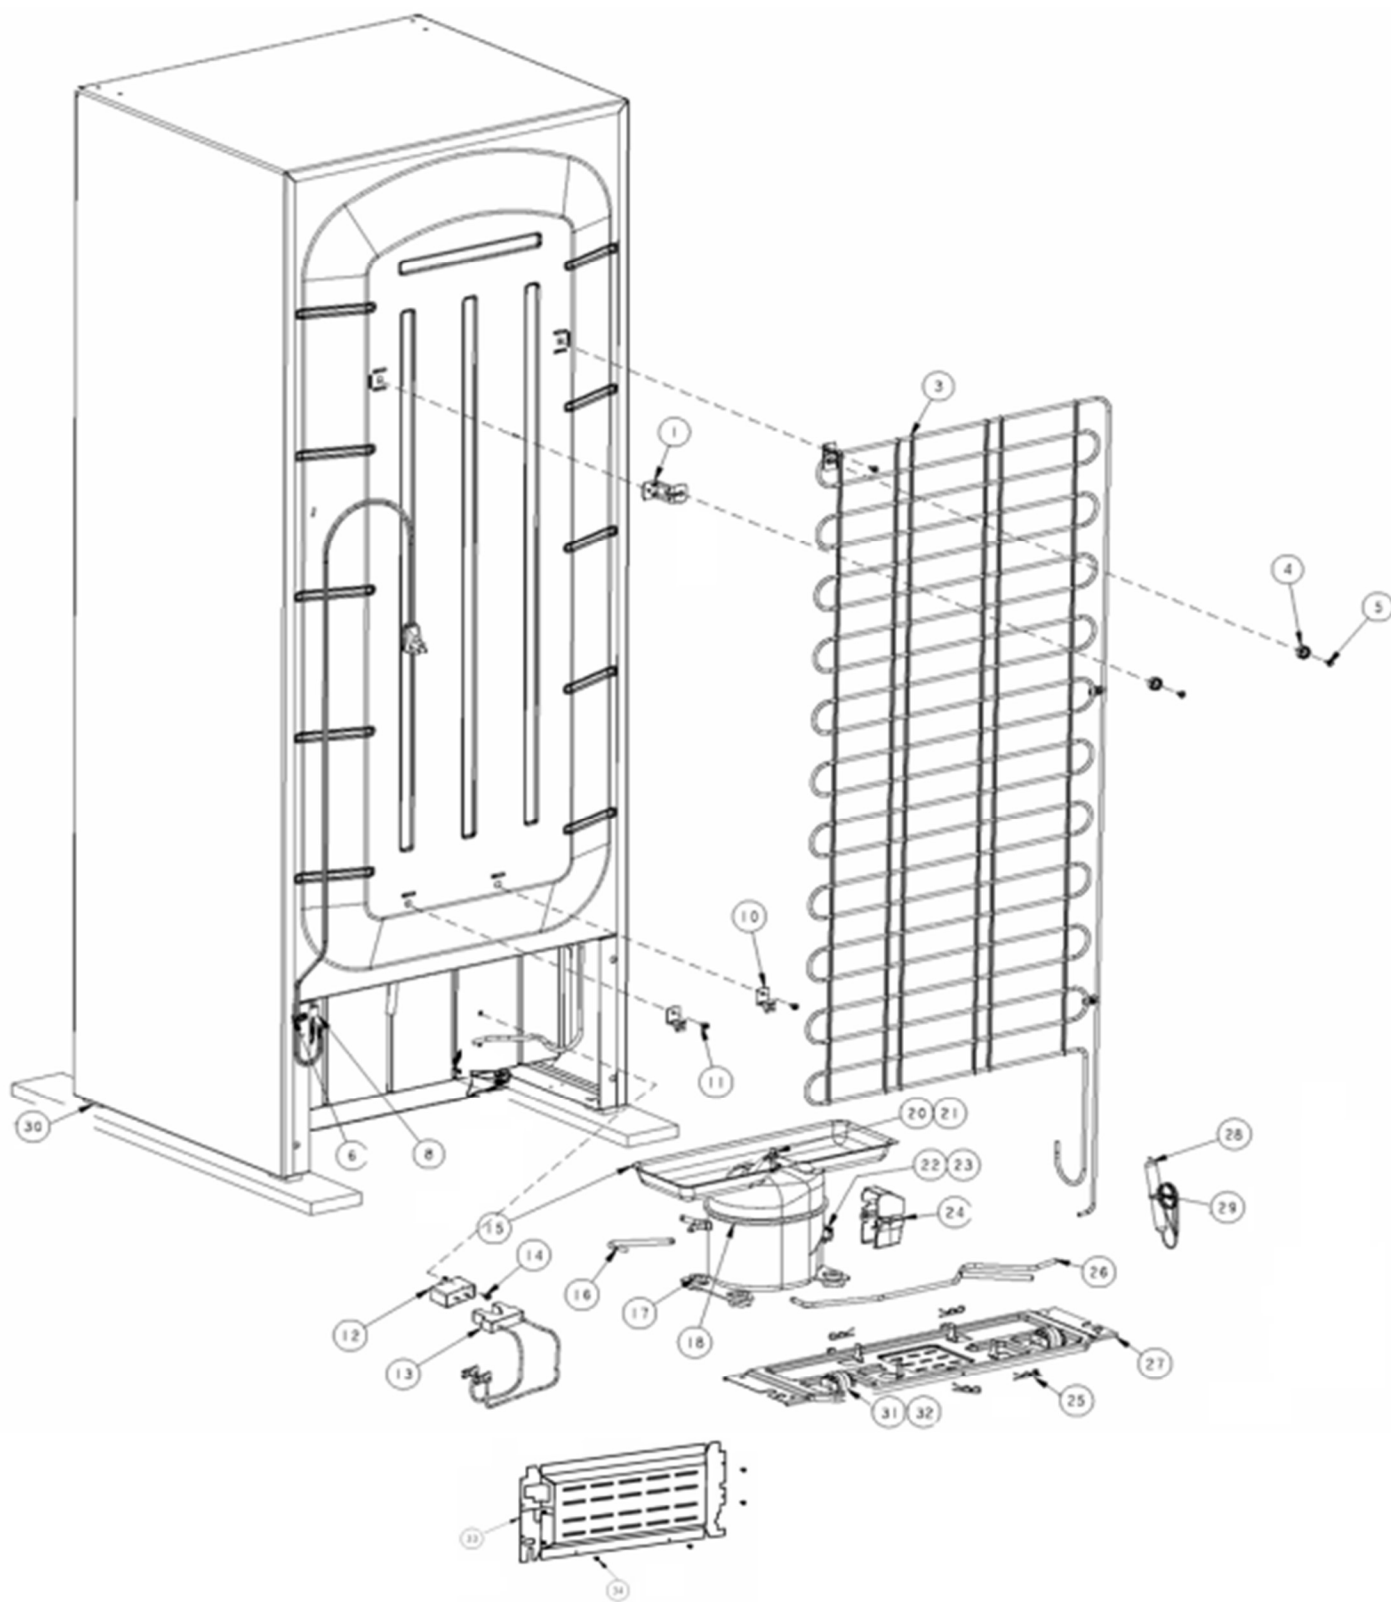

Marca		Whirlpool	
Capacidad		11 pies	
Color		Satina	
R e f	Descripción	C a n t	Numero de Parte
1	Bracket para condensador	2	2258451
3	Condensador	1	2252732
4	Arandela plana 1/4 ZN	2	VS611
5	Tornillo 8-18 X 3.000 HW	2	8533892
6	Arnés principal	1	2252705
8	Tornillo 8-18x0.600	2	489442
***	Tornillo para tierra	***	488500
10	Clip condensador	2	2172892
11	Tornillo 8-18x0.600	2	489442
12	Capacitor	***	***
13	Arnés para capacitor	***	***
15	Charola de evaporación	1	2217957
16	Tubo de proceso	1	2219285
17	Amortiguador	4	2222084
18	Compresor	1	2266328
20	Espaciador para charola de evaporación	***	***
21	Tuerca de presión de charola de evaporación	1	489153
22	Relevador	1	2264603
23	Protector térmico	1	2264602
24	Cubierta para terminal de compresor	1	2162358
25	Chavetas	4	24364001
26	Tubo de descarga	1	2262248
27	Soporte compresor	1	2211011
28	Filtro deshidratador	1	2201796
29	Cintillo	1	2263990
30	Tornillo nivelador	2	999203
31	Rodillo trasero	2	2150304
32	Perno para rodillo	2	2264756
33	Tapa trasera (cover unit)	1	2256814
34	Tornillo tapa trasera	11	489442