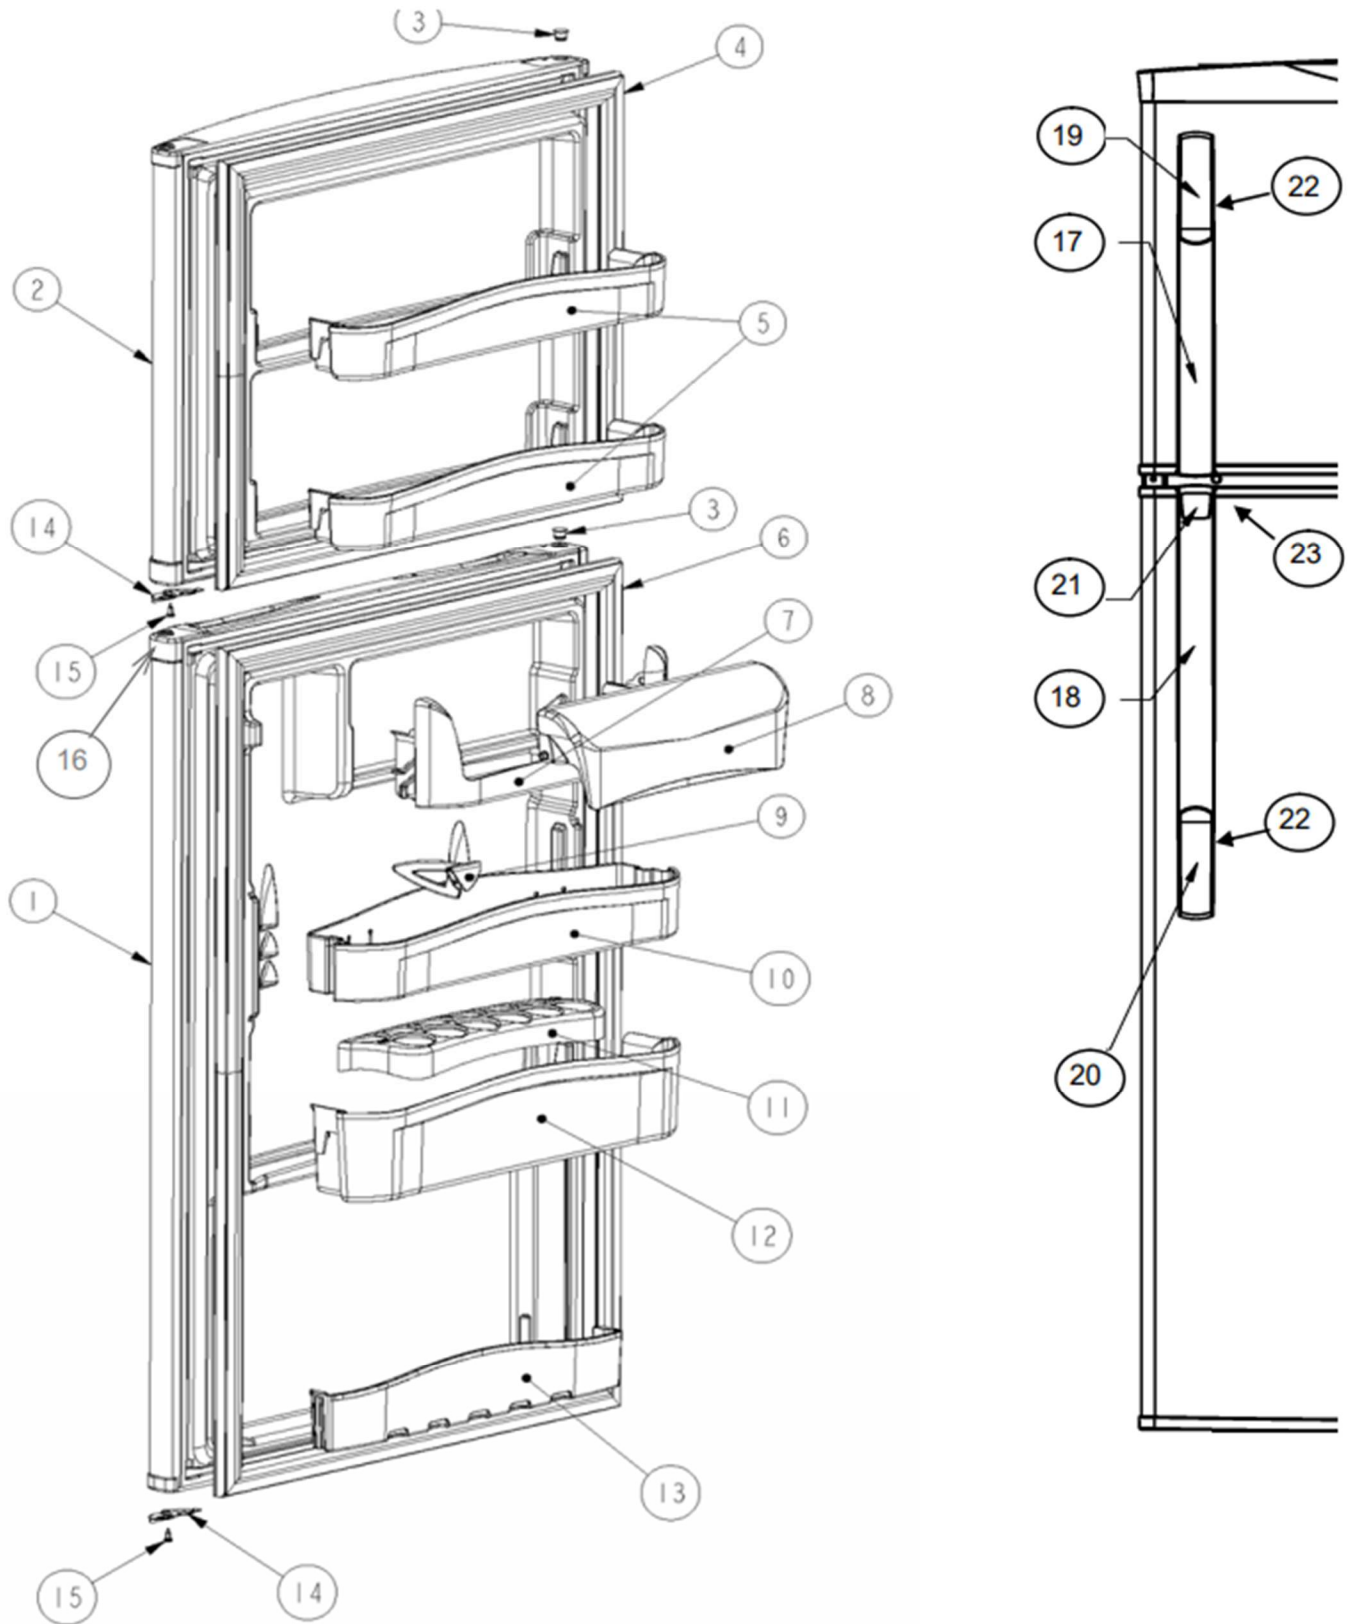

Marca		Whirlpool	
Capacidad		11 pies	
Color		Satina	
Sistema de aire / Caja control			
R e f	Descripción	C a n t	Numero de Parte
1	Arnes para caja de control	1	2258682
2	Caja de controles	1	2264174
3	Perilla termostato	1	2211234
4	Deodorizador	1	2210923
5	Soporte deodorizador	1	2219275
6	Socket	1	2162085
7	Protector foco	1	2210832
8	Foco	1	2252970
9	Cubierta foco	1	2211074
10	Tornillo 8-18x0.500	2	489478
11	Cubierta de extensión del cuerpo del difusor de aire	1	2265438
12	Tornillo 8-18x0.500	1	489478
13	Tapon central de gabinete	***	***
14	Extensión del cuerpo del difusor de aire	1	2211092
15	Tornillo 8-18x0.500	3	489478
16	Tornillo 6-20x0.500 #8tr	1	488693
17	Funda para termostato	1	549512
18	Timer de deshielo	1	2188372
20	Termostato	1	2211030
21	Tornillo 6-20x0.500 #8tr	1	488693
23	Cuerpo del difusor de aire frontal	1	2211026
24	Cuerpo del difusor de aire posterior	1	2210844
25	Torre de aire	1	2265433
26	Tuerca de presión del damper	1	2211239
27	Cubierta evaporador	1	2263365
28	Tornillo 8-18x0.500	2	489478
30	Motor abanico	1	2263387
31	Aspas para motor abanico 90mm	1	2200509
32	Arnés para congelador	1	2211020

Marca		Whirlpool	
Capacidad		11 pies	
Color		Satina	
Sistema de aire / Caja control			
R e f	Descripción	C a n t	Numero de Parte
34	Tornillo 8-18x0.600	4	489442
36	Lateral de hielo seco para evap.	2	2210813
37	Damper del congelador	1	2211238
38	Perilla de control congelador	1	2211237
39	Charola de deshielo	1	2210879
40	Ducto caja para drenado	1	2265095
41	Evaporador ensamble	1	2211094
42	Resistencia de deshielo	1	2210895
43	Soporte resistencia de deshielo	2	2211075
44	Tornillo 8-18x0.600	2	489442
45	Switch del foco	1	999335
46	Cucharon de desagüe	1	2211236