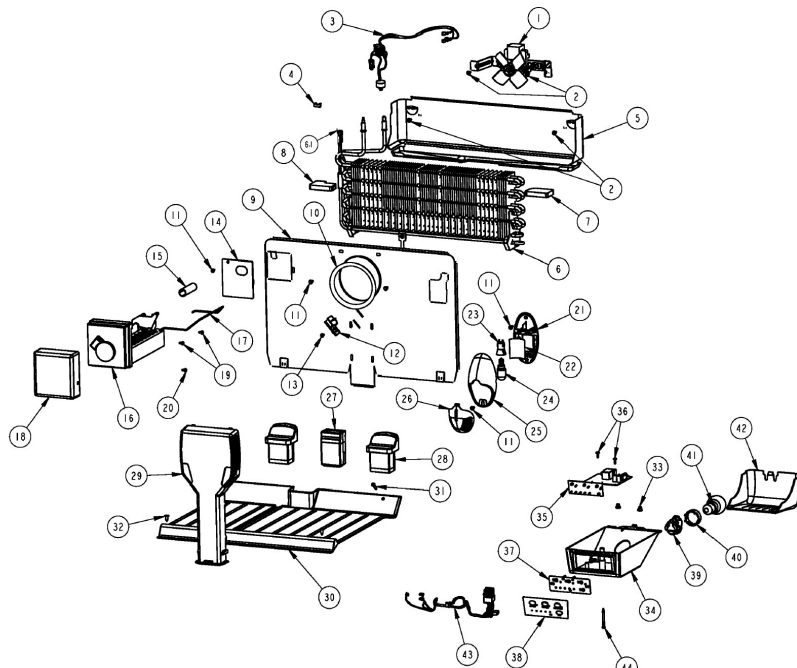

Distribuidor Autorizado

SurteRápido.com

Venta de Refacciones
Electrodomesticas

Refrigerador Whirlpool WRT14AECLM00

Refrigerador Whirlpool WRT14AECLM00

No. Ilus.	DESCRIPCIÓN	No. de Parte
1	Cajón para cubos de hielos	2166261
2	Charola para hielos	*****
3	Ensamble parrilla congelador	2256690
5	Ensamble parrilla refrigerador	2222001
7	Sujetador cajon de carnes	2256601
8	Vista cajon de carnes	2176356
9	Cajón de carnes	2261934
10	Cajón para huevos	2216625
11	Cubierta plastica cajón legumbrero	2222031
12	Vidrio para cubierta legumbrera	2222032
13	Cuerpo control de humedad	2212446
14	Deslizador control de humedad	2176222
15	Cajon legumbrero	2256704
***	Cajon legumbrero	2252851
16	Vista cajon de legumbres	2256705

Distribuidor Autorizado

SurteRápido.com

Venta de Refacciones
Electrodomesticas

Refrigerador Whirlpool WRT14AECLM00

CONTROL BOX
ELECTRONIC CONTROL

CONTROL BOX
THERMOSTAT/TIMER

Refrigerador Whirlpool WRT14AECLM00

No. Ilus.	DESCRIPCIÓN	No. de Parte
1	Motor evaporador	2221893
1.1	Aspas para motor evaporador	2169141
1.2	Amortiguador para motor evaporador	2197380
1.3	Bracket soporte posterior motor evap	2197405
***	Bracket soporte frontal motor evap	2197404
2	Tornillo 8-18 X .600	489442
3	Ensamble arnes congelador	2252975
4	Clip Bimetal	9791833
5	Charola de deshielo	2201515
6	Evaporador ensamble	2215207
6.1	Resistencia de deshielo	2176942
7	Soporte evaporador	2166054
8	Soporte evaporador	2166053
9	Cubierta evaporador	2222030
10	Anillo cubierta evaporador	*****
11	Tornillo 8-18 X .500	489478
12	Defector de aire	2197416
13	Tornillo 8-18 X .375	487415
14	Cubierta para agujero	2217783
15	Tubo entrada de agua	2174755
16	Ensamble Ice Maker	626636
17	Brazo de corte de funcionamiento	627792
18	Cubierta frontal para Ice Maker	2174157
19	Tornillo 8-18 X .813	488208
20	Tornillo 8-18 X .500	489355
21	Sujetador foco congelador	2256949
22	Deflector de luz congelador	2256948
23	Socket	R-31245