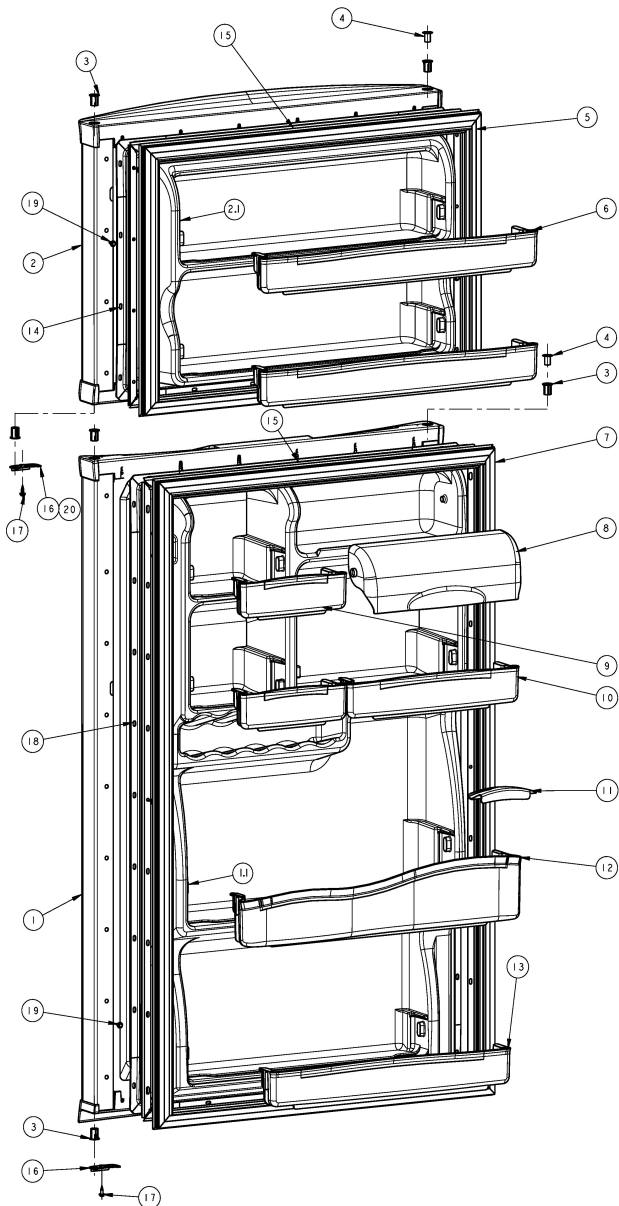

Distribuidor Autorizado

SurteRápido.com

Venta de Refacciones
Electrodomesticas

Refrigerador Whirlpool WRT14AECLM00