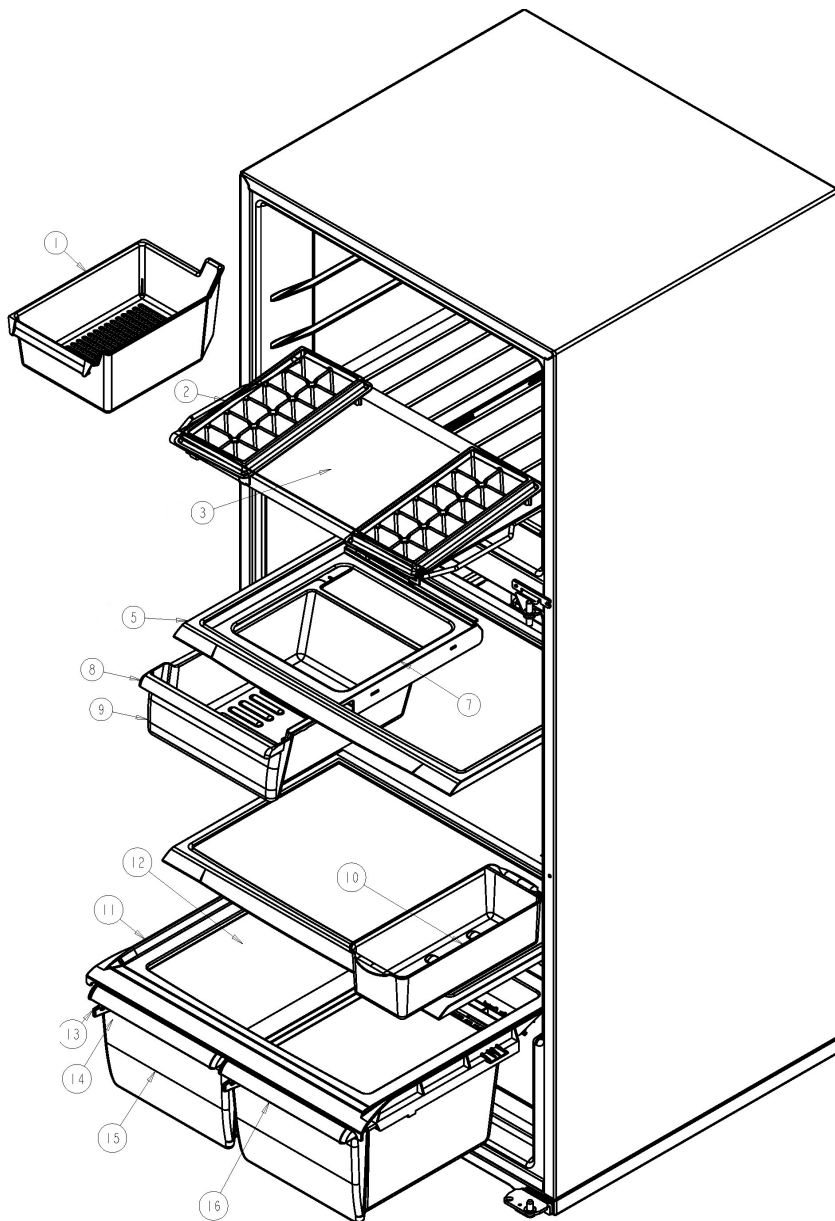

Distribuidor Autorizado

SurteRápido.com

Venta de Refacciones
Electrodomesticas

Refrigerador Whirlpool WRT14AECLM00

Refrigerador Whirlpool WRT14AECLM00

No. Ilus.	DESCRIPCIÓN	No. de Parte
1	Cajón para cubos de hielos	2166261
2	Charola para hielos	*****
3	Ensamble parrilla congelador	2256690
5	Ensamble parrilla refrigerador	2222001
7	Sujetador cajon de carnes	2256601
8	Vista cajon de carnes	2176356
9	Cajón de carnes	2261934
10	Cajón para huevos	2216625
11	Cubierta plastica cajón legumbrero	2222031
12	Vidrio para cubierta legumbrera	2222032
13	Cuerpo control de humedad	2212446
14	Deslizador control de humedad	2176222
15	Cajon legumbrero	2256704
***	Cajon legumbrero	2252851
16	Vista cajon de legumbres	2256705

Distribuidor Autorizado

SurteRápido.com

Venta de Refacciones
Electrodomesticas

Refrigerador Whirlpool WRT14AECLM00

CONTROL BOX
ELECTRONIC CONTROL

CONTROL BOX
THERMOSTAT/TIMER

Refrigerador Whirlpool WRT14AECLM00

No. Ilus.	DESCRIPCIÓN	No. de Parte
1	Motor evaporador	2221893
1.1	Aspas para motor evaporador	2169141
1.2	Amortiguador para motor evaporador	2197380
1.3	Bracket soporte posterior motor evap	2197405
***	Bracket soporte frontal motor evap	2197404
2	Tornillo 8-18 X .600	489442
3	Ensamble arnes congelador	2252975
4	Clip Bimetal	9791833
5	Charola de deshielo	2201515
6	Evaporador ensamble	2215207
6.1	Resistencia de deshielo	2176942
7	Soporte evaporador	2166054
8	Soporte evaporador	2166053
9	Cubierta evaporador	2222030
10	Anillo cubierta evaporador	*****
11	Tornillo 8-18 X .500	489478
12	Defector de aire	2197416
13	Tornillo 8-18 X .375	487415
14	Cubierta para agujero	2217783
15	Tubo entrada de agua	2174755
16	Ensamble Ice Maker	626636
17	Brazo de corte de funcionamiento	627792
18	Cubierta frontal para Ice Maker	2174157
19	Tornillo 8-18 X .813	488208
20	Tornillo 8-18 X .500	489355
21	Sujetador foco congelador	2256949
22	Deflector de luz congelador	2256948
23	Socket	R-31245