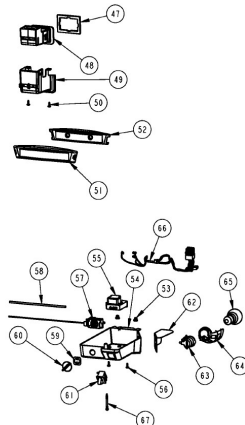

CONTROL BOX
ELECTRONIC CONTROL

CONTROL BOX
THERMOSTAT/TIMER