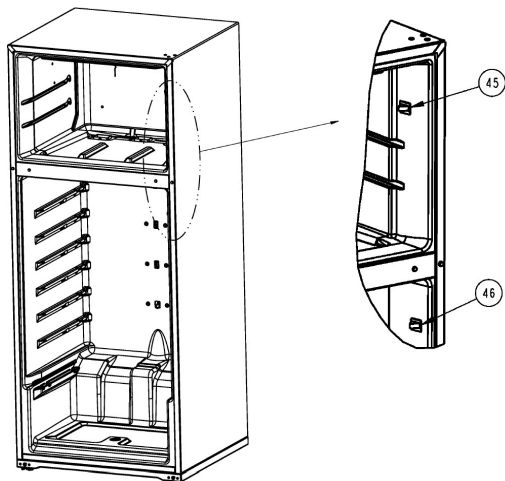

CONTROL BOX
THERMOSTAT/TIMER