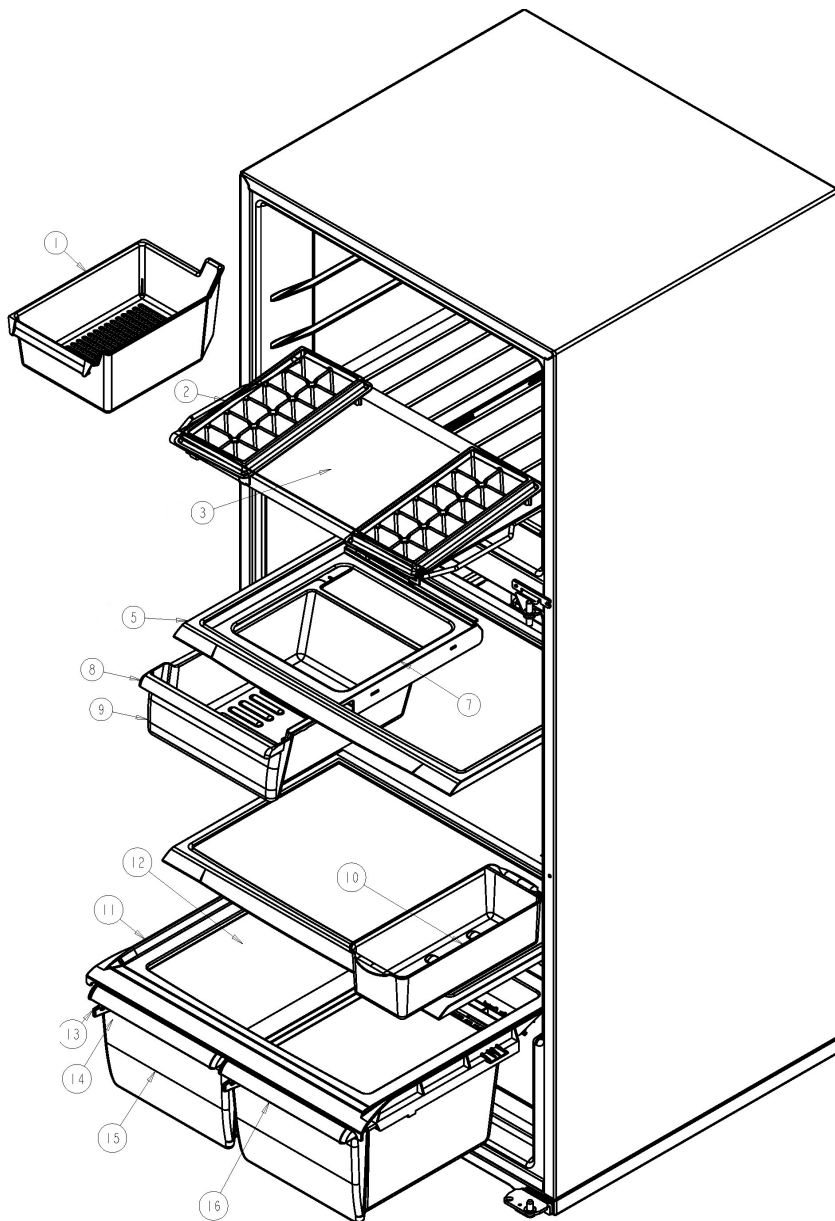

## Refrigerador Whirlpool WRT14AECLM01

<b>No. Ilus.</b>	<b>DESCRIPCIÓN</b>	<b>No. de Parte</b>
<b>1</b>	Cajón para cubos de hielos	2166261
<b>2</b>	Charola para hielos	*****
<b>3</b>	Ensamble parrilla congelador	2256690
<b>5</b>	Ensamble parrilla refrigerador	2222001
<b>7</b>	Sujetador cajon de carnes	2256601
<b>8</b>	Vista cajon de carnes	2176356
<b>9</b>	Cajón de carnes	2261934
<b>10</b>	Cajón para huevos	2216625
<b>11</b>	Cubierta plastica cajón legumbrero	2222031
<b>12</b>	Vidrio para cubierta legumbrera	2222032
<b>13</b>	Cuerpo control de humedad	2212446
<b>14</b>	Deslizador control de humedad	2176222
<b>15</b>	Cajon legumbrero	2256704
<b>***</b>	Cajon legumbrero	2252851
<b>16</b>	Vista cajon de legumbres	2256705