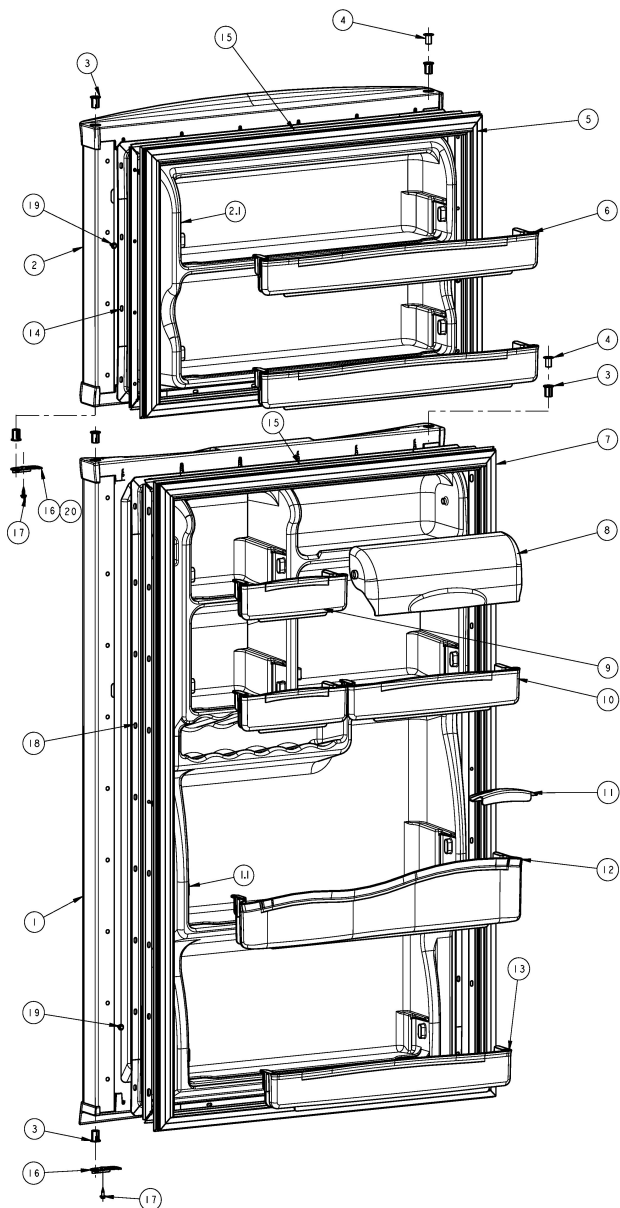

Distribuidor Autorizado

SurteRápido.com

Venta de Refacciones
Electrodomesticas

Refrigerador Whirlpool WRT14AECLM01