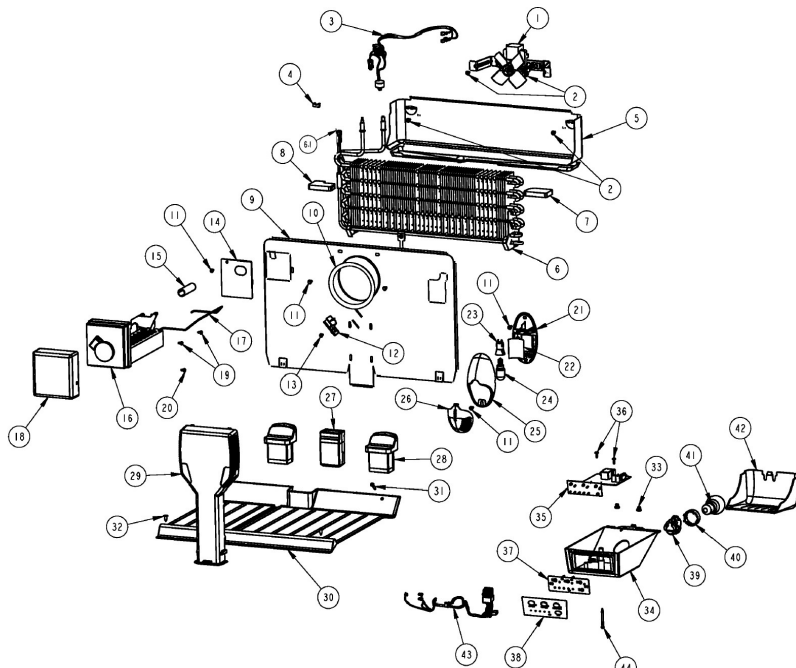

Distribuidor Autorizado

SurteRápido.com

Venta de Refacciones
Electrodomesticas

Refrigerador Whirlpool WRT14AECLM01

CONTROL BOX
ELECTRONIC CONTROL