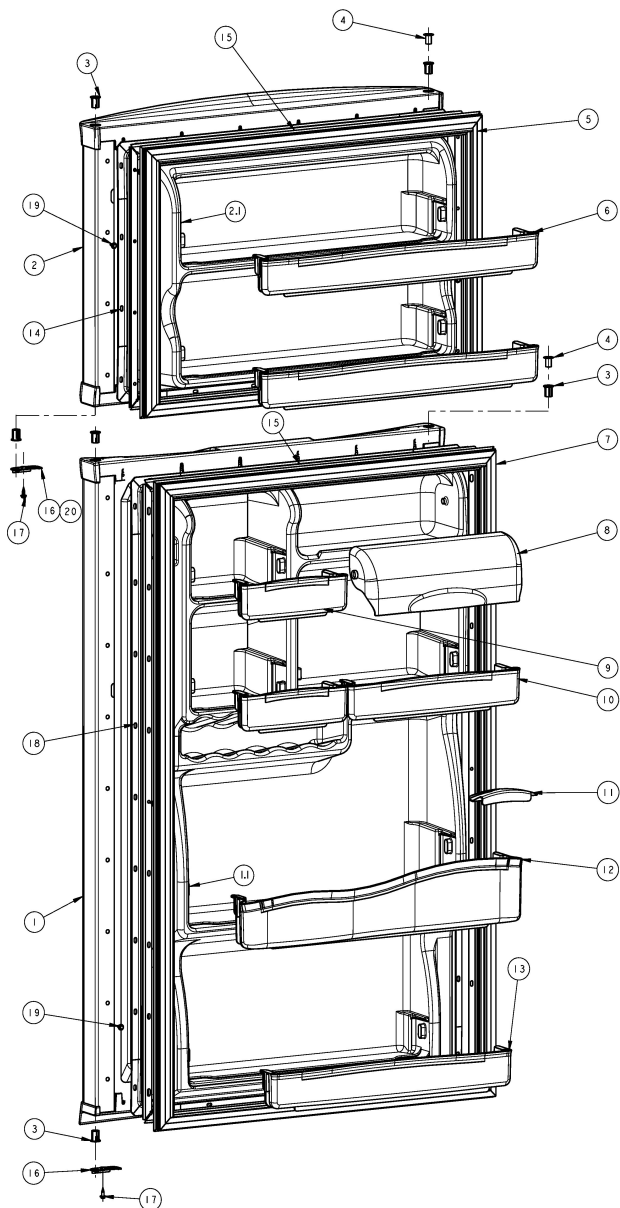

Distribuidor Autorizado

SurteRápido.com

Venta de Refacciones
Electrodomesticas

Refrigerador Whirlpool WRT14AECLM07