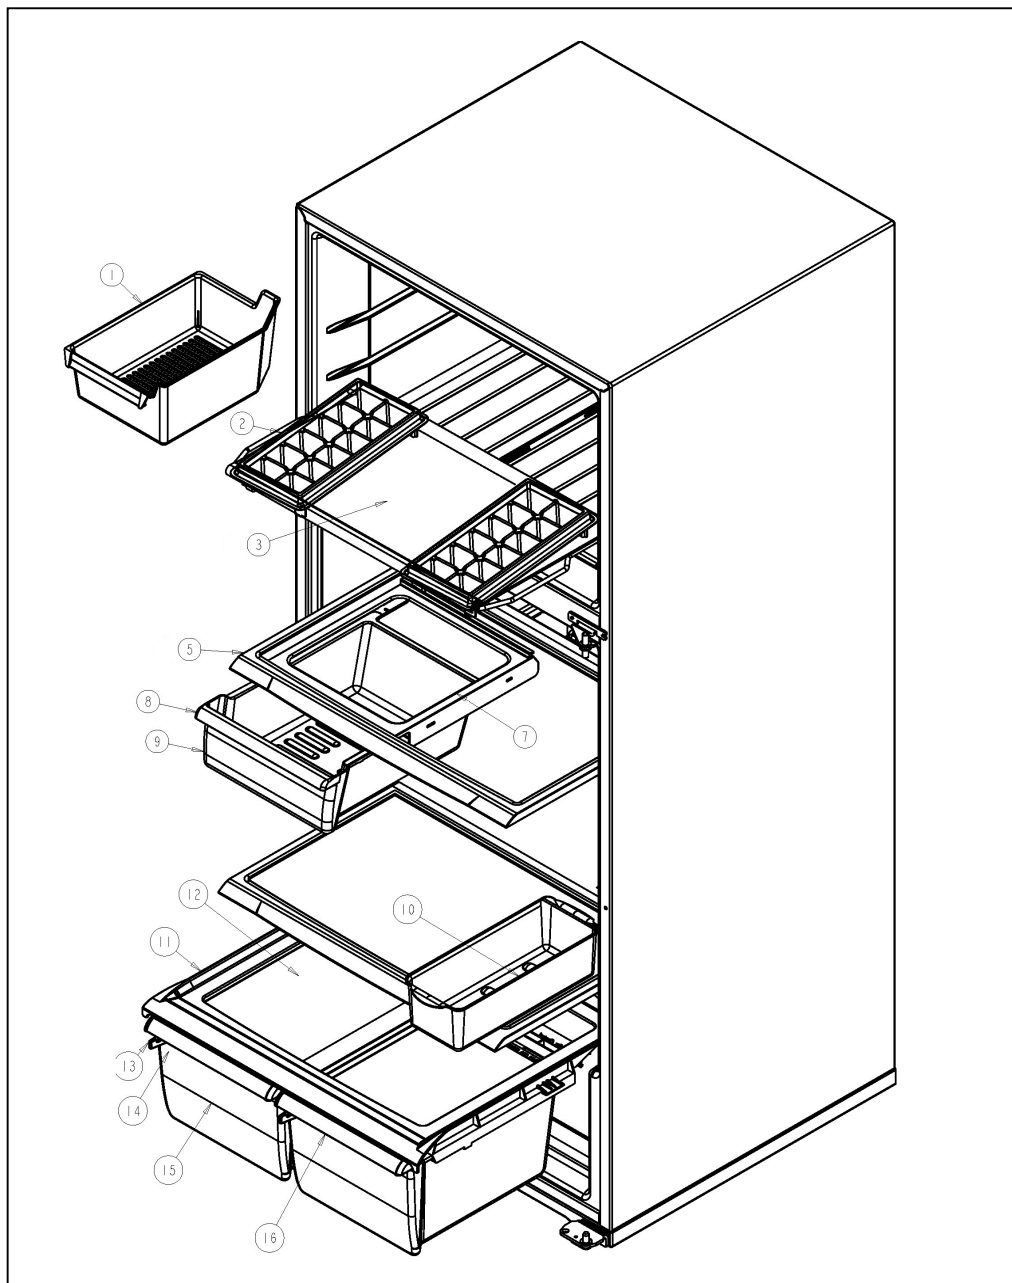

## Refrigerador Whirlpool WRT14AECLM07

<b>No. Ilus.</b>	<b>DESCRIPCIÓN</b>	<b>No. de Parte</b>
<b>1</b>	Cajón para cubos de hielos	***
<b>2</b>	Charola para hielos	***
<b>3</b>	Ensamble parrilla congelador	2256690
<b>5</b>	Ensamble parrilla refrigerador	2222001
<b>7</b>	Sujetador cajon de carnes	2256601
<b>8</b>	Vista cajon de carnes	***
<b>9</b>	Cajón de carnes	2261880
<b>10</b>	Cajón para huevos	2216624
<b>11</b>	Cubierta plastica cajón legumbrero	2222031
<b>12</b>	Vidrio para cubierta legumbrera	2262441
<b>13</b>	Cuerpo control de humedad	2212446
<b>14</b>	Deslizador control de humedad	2176222
<b>15</b>	Cajon legumbrero	2252851
<b>***</b>	Cajon legumbrero ensamble	***
<b>16</b>	Vista cajon de legumbres	***