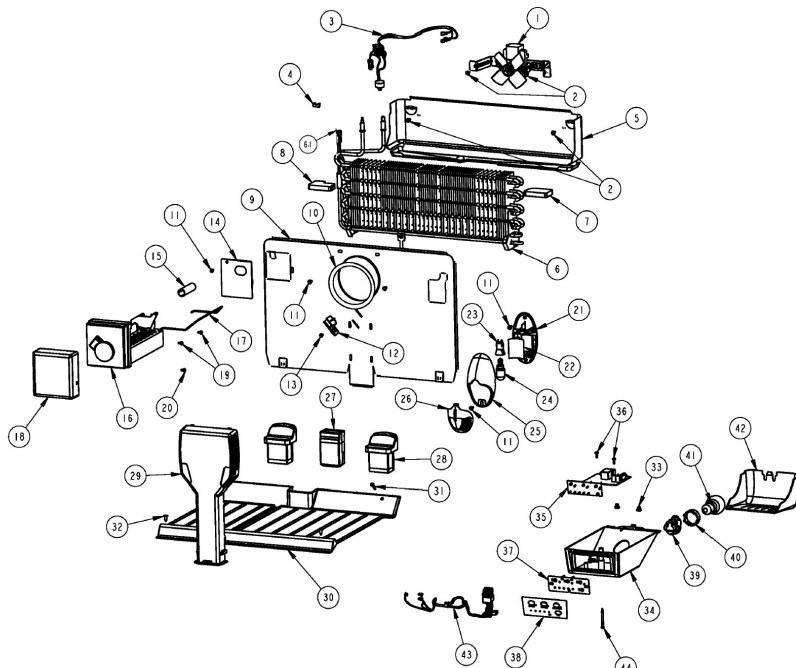

Distribuidor Autorizado

SurteRápido.com

Venta de Refacciones
Electrodomesticas

Refrigerador Whirlpool WRT14AECLM07

CONTROL BOX
ELECTRONIC CONTROL