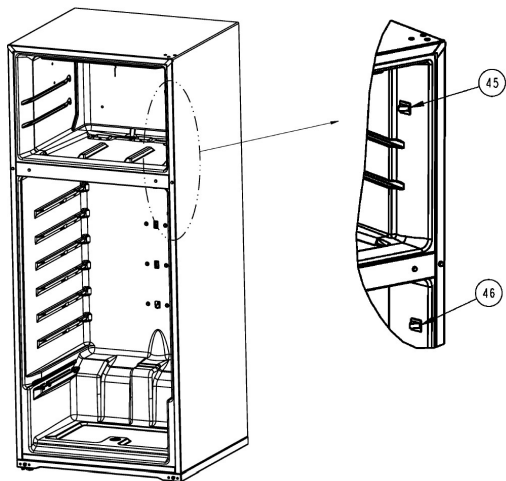

CONTROL BOX
THERMOSTAT/TIMER