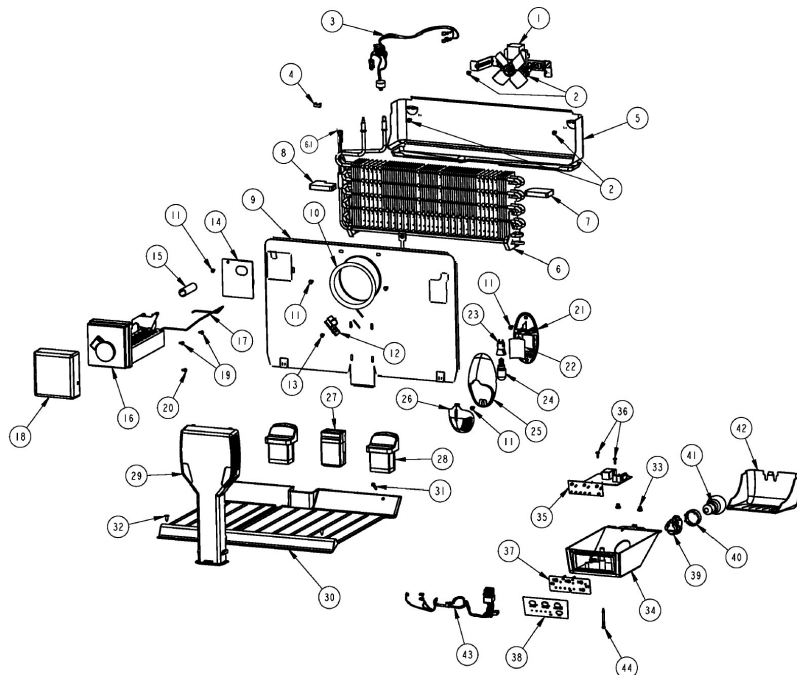

Distribuidor Autorizado

SurteRápido.com

Venta de Refacciones
Electrodomesticas

Refrigerador Whirlpool WRT14AECLM08

Refrigerador Whirlpool WRT14AECLM08

No. Ilus.	DESCRIPCIÓN	No. de Parte
1	Cajón para cubos de hielos	***
2	Charola para hielos	***
3	Ensamble parrilla congelador	2256690
5	Ensamble parrilla refrigerador	2222001
7	Sujetador cajon de carnes	2256601
8	Vista cajon de carnes	***
9	Cajón de carnes	2261880
10	Cajón para huevos	2216624
11	Cubierta plastica cajón legumbrero	2222031
12	Vidrio para cubierta legumbrera	2262441
13	Cuerpo control de humedad	2212446
14	Deslizador control de humedad	2176222
15	Cajon legumbrero	2252851
***	Cajon legumbrero ensamble	***
16	Vista cajon de legumbres	***

Distribuidor Autorizado

SurteRápido.com

Venta de Refacciones
Electrodomesticas

Refrigerador Whirlpool WRT14AECLM08

CONTROL BOX
ELECTRONIC CONTROL

CONTROL BOX
THERMOSTAT/TIMER

Refrigerador Whirlpool WRT14AECLM08

No. Ilus.	DESCRIPCIÓN	No. de Parte
1	Motor evaporador	2201212
1.1	Aspas para motor evaporador	2169142
1.2	Amortiguador para motor evaporador	2264462
1.3	Bracket soporte posterior motor evap	2197405
***	Bracket soporte frontal motor evap	2197404
2	Tornillo 8-18 X .600	489442
3	Ensamble arnes congelador con bimetal	2261881
4	Clip Bimetal	9791833
5	Charola de deshielo	2201515
6	Evaporador ensamble	2215207
6.1	Resistencia de deshielo	2176942
7	Soporte evaporador	2197404
8	Soporte evaporador	***
9	Cubierta evaporador	2222030
10	Anillo cubierta evaporador	***
11	Tornillo 8-18 X .500	489478
12	Deflector de aire	2197416
13	Tornillo 8-18 X .375	487415
14	Cubierta para agujero en cubierta evap	2217783
15	Tubo entrada de agua	***
16	Ensamble Ice Maker	***
17	Brazo de corte de funcionamiento	***
18	Cubierta frontal para Ice Maker	***
19	Tornillo 8-18 X .813	***
20	Tornillo 8-18 X .500	***
21	Sujetador foco congelador	2256949
22	Deflector de luz congelador	2256948
23	Socket	2169193