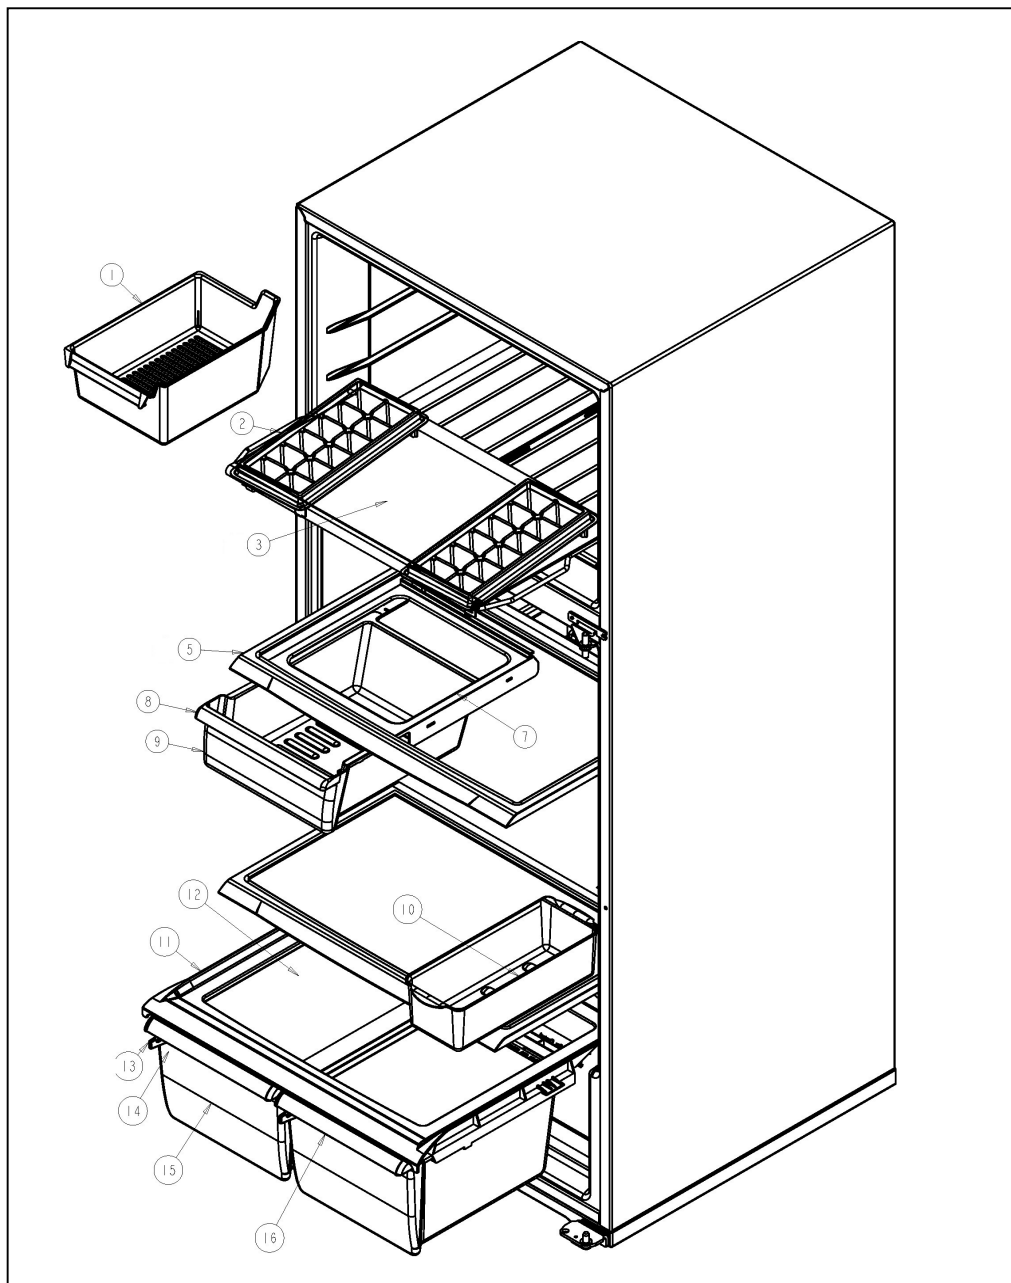

Distribuidor Autorizado

SurteRápido.com

Venta de Refacciones
Electrodomesticas

Refrigerador Whirlpool WRT14AECLM08

Refrigerador Whirlpool WRT14AECLM08

No. Ilus.	DESCRIPCIÓN	No. de Parte
1	Cajón para cubos de hielos	***
2	Charola para hielos	***
3	Ensamble parrilla congelador	2256690
5	Ensamble parrilla refrigerador	2222001
7	Sujetador cajon de carnes	2256601
8	Vista cajon de carnes	***
9	Cajón de carnes	2261880
10	Cajón para huevos	2216624
11	Cubierta plastica cajón legumbrero	2222031
12	Vidrio para cubierta legumbrera	2262441
13	Cuerpo control de humedad	2212446
14	Deslizador control de humedad	2176222
15	Cajon legumbrero	2252851
***	Cajon legumbrero ensamble	***
16	Vista cajon de legumbres	***

No. Ilus.	DESCRIPCIÓN	No. de Parte
1	Motor evaporador	2201212
1.1	Aspas para motor evaporador	2169142
1.2	Amortiguador para motor evaporador	2264462
1.3	Bracket soporte posterior motor evap	2197405
***	Bracket soporte frontal motor evap	2197404
2	Tornillo 8-18 X .600	489442
3	Ensamble arnes congelador con bimetal	2261881
4	Clip Bimetal	9791833
5	Charola de deshielo	2201515
6	Evaporador ensamble	2215207
6.1	Resistencia de deshielo	2176942
7	Soporte evaporador	2197404
8	Soporte evaporador	***
9	Cubierta evaporador	2222030
10	Anillo cubierta evaporador	***
11	Tornillo 8-18 X .500	489478
12	Deflector de aire	2197416
13	Tornillo 8-18 X .375	487415
14	Cubierta para agujero en cubierta evap	2217783
15	Tubo entrada de agua	***
16	Ensamble Ice Maker	***
17	Brazo de corte de funcionamiento	***
18	Cubierta frontal para Ice Maker	***
19	Tornillo 8-18 X .813	***
20	Tornillo 8-18 X .500	***
21	Sujetador foco congelador	2256949
22	Deflector de luz congelador	2256948
23	Socket	2169193