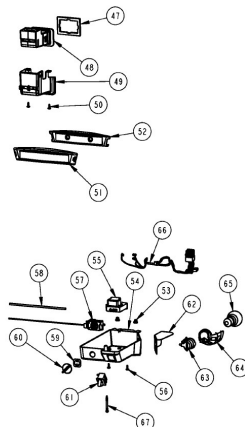

CONTROL BOX
ELECTRONIC CONTROL

CONTROL BOX
THERMOSTAT/TIMER