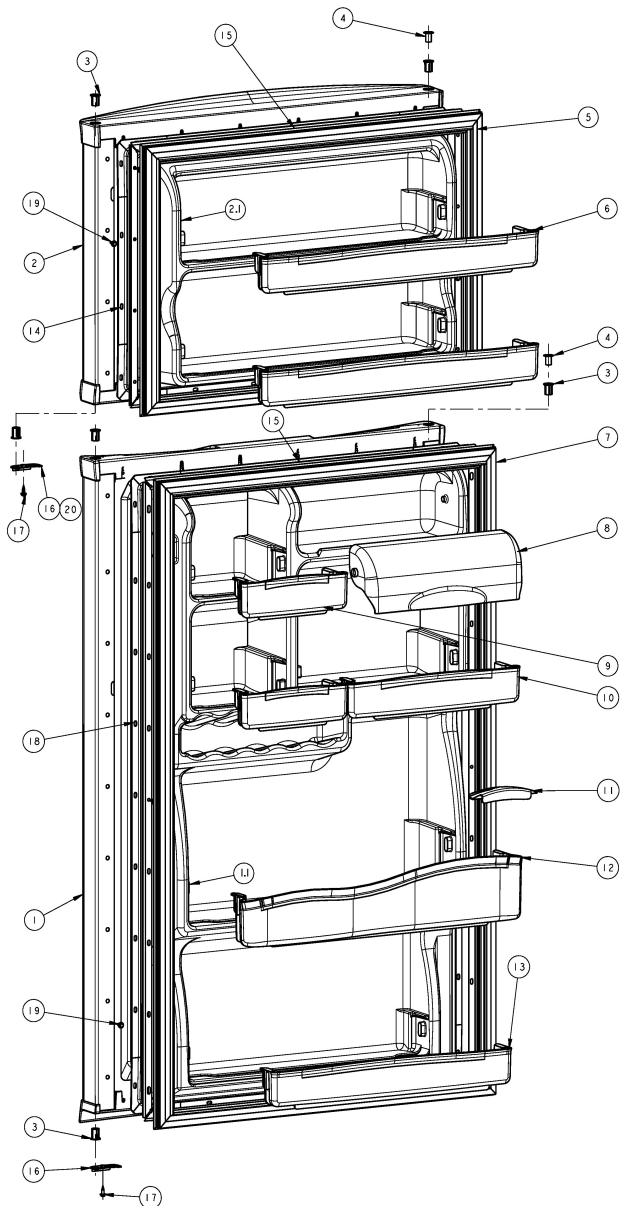

Distribuidor Autorizado

SurteRápido.com

Venta de Refacciones
Electrodomesticas

Refrigerador Whirlpool WRT14AECLM08