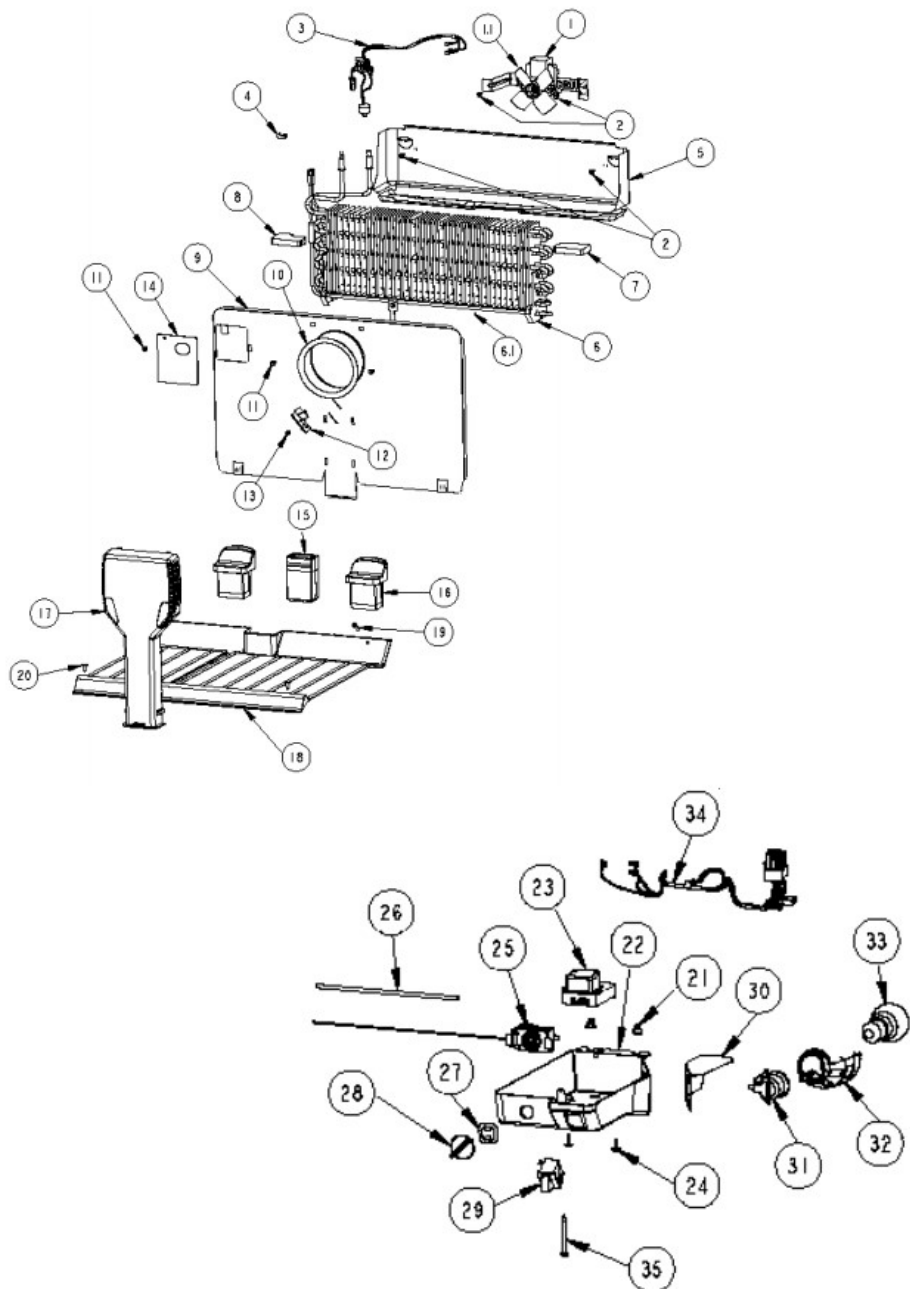

Distribuidor Autorizado

SurteRápido.com

Venta de Refacciones
Electrodomesticas

Refrigerador Whirlpool WRT14TKXTL09

Distribuidor Autorizado

SurteRápido.com

Venta de Refacciones
Electrodomesticas

Refrigerador Whirlpool WRT14TKXTL09

No. Ilus.	DESCRIPCIÓN	No. de Parte
1	Motor evaporador	2201212
1.1	Aspas para motor evaporador	8201663
1.2	Amortiguador para motor evaporador	2264462
1.3	Bracket soporte posterior motor evap	2197405
1.4	Bracket soporte frontal motor evap	2197404
2	Tornillo 8-18 X .600	489442
3	Ensamble arnes congelador (c bimetal)	2192096
4	Clip Bimetal	***
5	Charola de deshielo	2201515
6	Evaporador ensamble	2263919
6.1	Resistencia de deshielo	2176942
7	Soporte evaporador	2262191
8	Soporte evaporador	2262192
9	Cubierta evaporador	2201205
10	Anillo cubierta evaporador	***
11	Tornillo 8-18 X .500	489478
12	Deflector de aire	2262195
13	Tornillo 8-18 X .375	487415
14	Cubierta para agujero en cubierta	2217784
15	Ducto de aire ensamble	2221992
16	Ducto de retorno	2197052
17	Torre de aire	9790408
18	Cubierta retorno de aire	2261978
19	Tornillo 8-18 X 1.000	2262178
20	Grapa sujetador	***
21	Rivets	939962
22	Caja de control deshielo mecanico	2215325
23	Timer de deshielo	2188371