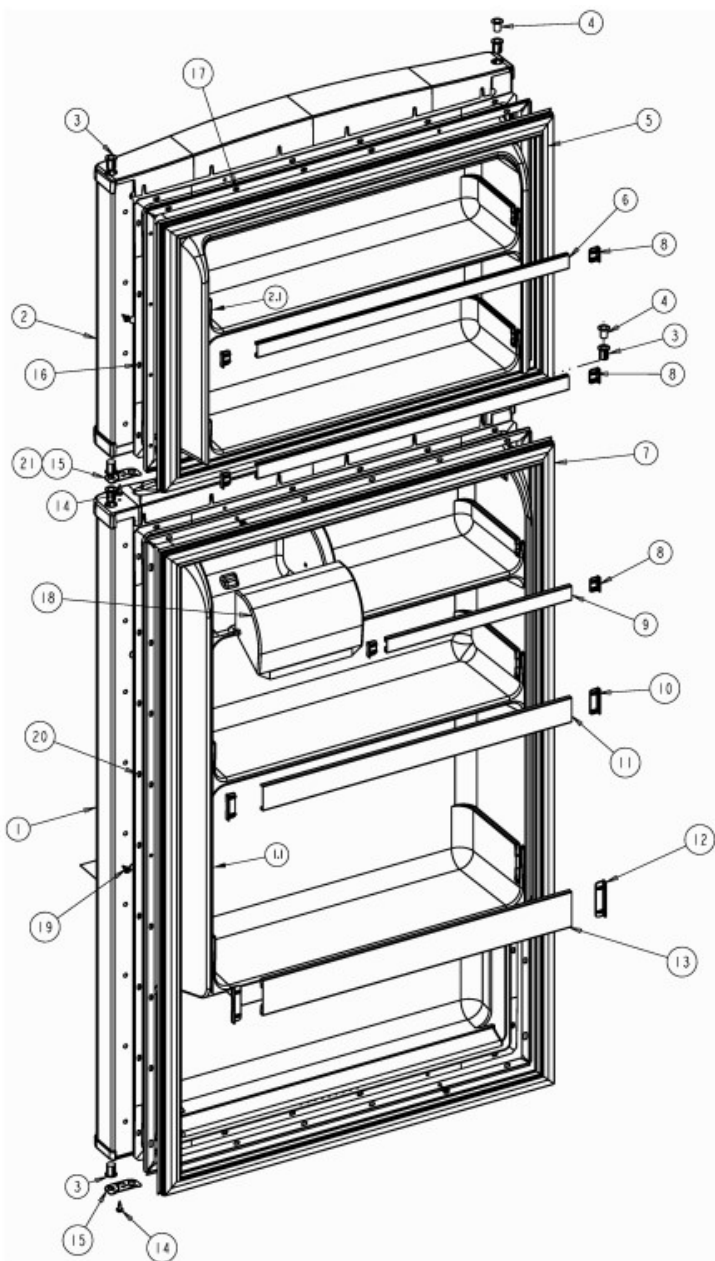

Distribuidor Autorizado

SurteRápido.com

Venta de Refacciones
Electrodomesticas

Refrigerador Whirlpool WRT14TKXTL09

Distribuidor Autorizado

SurteRápido.com

Venta de Refacciones
Electrodomesticas

Refrigerador Whirlpool WRT14TKXTL09

No. Ilus.	DESCRIPCIÓN	No. de Parte
1	Puerta ensamble refrigerador	2215346
1.1	Puerta interior refrigerador	2256662
2	Puerta ensamble congelador	2215349
2.1	Puerta interior congelador	***
3	Capsula de giro	***
4	Tapon para capsula de giro	***
5	Empaque magnético congelador	2262079
6	Barandilla congelador	2163629
7	Empaque magnético refrigerador	2262078
8	Remate barandilla 1"	2156007
9	Barandilla superior refrigerador	2163630
10	Remate barandilla 1"	2156007
11	Barandilla media refrigerador	2163631
12	Remate barandilla 13/4 "	2156006
13	Barandilla refrigerador 13/4 "	2163628
14	Tornillo 8-16 x .563	***
15	Freno puerta	2217944
16	Reten lateral empaque congelador	1122553
17	Reten superior e inferior p/empaque	1120614
18	Puerta multiusos superior	***
19	Tornillo 8-18X.600 MHW 30DEG SER	489442
20	Reten lateral p/empaque magnetico	1122551
21	Separador freno puerta congelador	***
ü	Placa marca	2262218
ü	Jaladera central refrigerador	2221946T
ü	Jaladera central congelador	2215015
ü	Remate inferior jaladera refrigerador	2202819T