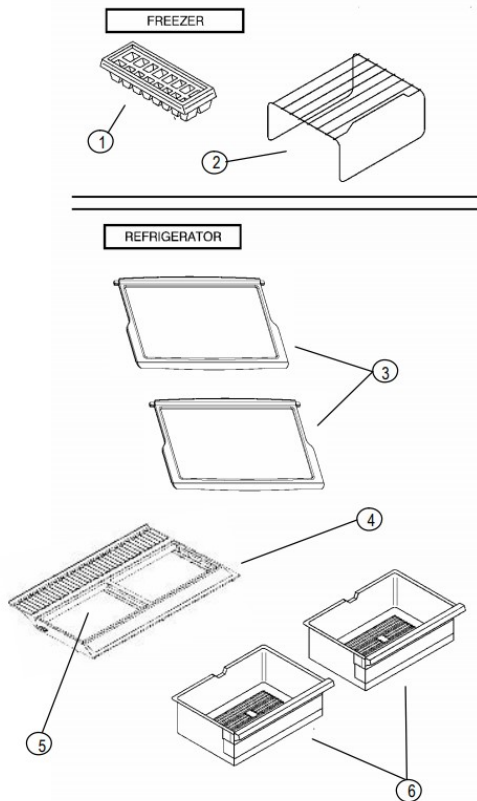

Distribuidor Autorizado

SurteRápido.com

Venta de Refacciones
Electrodomesticas

Refrigerador Whirlpool WRT14TKXTL09

No. Ilus.	DESCRIPCIÓN	No. de Parte
1	Charola para cubos de hielo	2201793
2	Parrilla tipo L para charola de hielos	2262654
3	Parrillas completas de vidrio	***
4	Cubierta cajon legumbrero	2192250
5	Vidrio cubierta cajon legumbrero	2210047
6	Cajon legumbrero	2207931

No. Ilus.	DESCRIPCIÓN	No. de Parte
1	Motor evaporador	2201212
1.1	Aspas para motor evaporador	8201663
1.2	Amortiguador para motor evaporador	2264462
1.3	Bracket soporte posterior motor evap	2197405
1.4	Bracket soporte frontal motor evap	2197404
2	Tornillo 8-18 X .600	489442
3	Ensamble arnes congelador (c bimetal)	2192096
4	Clip Bimetal	***
5	Charola de deshielo	2201515
6	Evaporador ensamble	2263919
6.1	Resistencia de deshielo	2176942
7	Soporte evaporador	2262191
8	Soporte evaporador	2262192
9	Cubierta evaporador	2201205
10	Anillo cubierta evaporador	***
11	Tornillo 8-18 X .500	489478
12	Deflector de aire	2262195
13	Tornillo 8-18 X .375	487415
14	Cubierta para agujero en cubierta	2217784
15	Ducto de aire ensamble	2221992
16	Ducto de retorno	2197052
17	Torre de aire	9790408
18	Cubierta retorno de aire	2261978
19	Tornillo 8-18 X 1.000	2262178
20	Grapa sujetador	***
21	Rivets	939962
22	Caja de control deshielo mecanico	2215325
23	Timer de deshielo	2188371

Distribuidor Autorizado

SurteRápido.com

Venta de Refacciones
Electrodomesticas

Refrigerador Whirlpool WRT14TKXTL09

No. Ilus.	DESCRIPCIÓN	No. de Parte
24	Tornillo 6-20 X .500	488693
25	Termostato	2183403
26	Funda para termostao	1118680
27	Reten perilla de control	2165773
28	Perilla de control	2202885
29	Switch del foco	999335
30	Protector foco	9791702
31	Socket	2162085
32	Adaptador protector socket	2169193
33	Foco	2252970
34	Arnes caja de control	2176927
35	Tornillo 8-15 X 2.000	489174