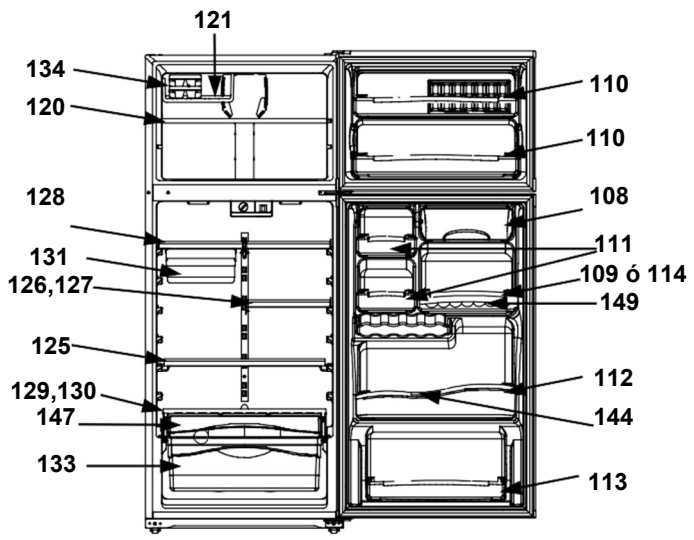

REFRIGERADOR WRT16DKLKB00

Distribuidor Autorizado

SurteRápido.com

Venta de Refacciones
Electrodomesticas

REFRIGERADOR WRT16DKLKB00

marca		Whirlpool	
Capacidad		16 pies	
Color		Blanco	
R e f	Descripción	C a n t	WRT16DKLKB00
2	Bisagra superior	1	2189410
3	Rodillo frontal	2	2217757
5	Arandela de nylon superior	1	489341
7	Cubierta para bisagra	1	2213360
8	Bisagra central	1	2166086
9	Separador bisagra central	1	2166043
10	Bisagra inferior	1	2166095
11	Separador bisagra inferior	1	2201567
12	Tubo de agua (Fitting)	1	2174760
13	Vista para esquina de gabinete	2	2166003
23	Motor abanico	1	2210002
24	Aspas para motor abanico	1	2169141
25	Amortiguador para motor abanico	2	2197380
27	Torre de aire	1	2174502
28	Cubierta evaporador	1	2201205
31	Cubierta para ice maker	1	2197434
35	Caja de controles	1	2215325
36	Switch del foco	1	999335
37	Timer de deshielo	1	2162044
40	Socket	1	2162085
41	Foco	1	527949
42	Protector foco	1	9791702
44	Termostato	1	2183403
45	Perilla termostato	1	2202885
46	Reten perilla	1	2165773
48	Difusor de aire	1	2197030
50	Cubierta para difusor	1	2183061
52	Separador sup. (piso del congelador)	1	2174798
56	Charola de deshielo	1	2201515
57	Soporte compresor	1	2175260
58	Amortiguador	4	2163786
60	Condensador	1	2192693
61	Resistencia de deshielo	1	2176942
62	Protector térmico	1	2162218
63	Relevador	1	2213767
66	Compresor	1	2196993
67	Filtro deshidratador	1	2201796
68	Evaporador ensamble	1	2197162
69	Charola de evaporación	1	2201801
72	Arnés principal	1	2165793
73	Arnés para congelador	1	2192096