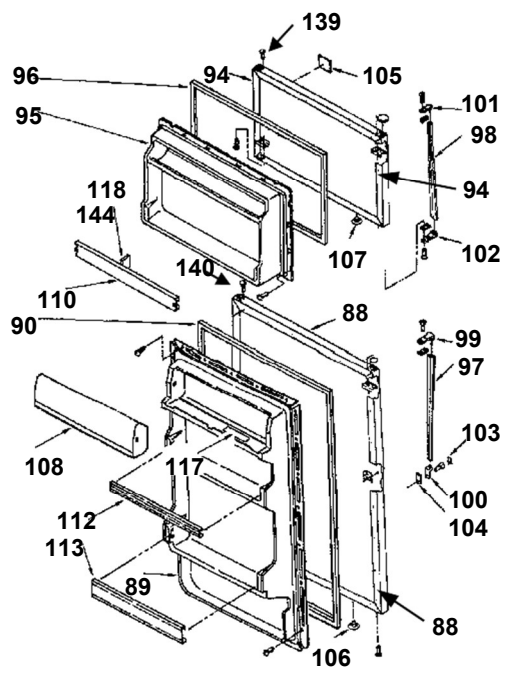

REFRIGERADOR WRT16DKLKB00

Distribuidor Autorizado

SurteRápido.com

Venta de Refacciones
Electrodomesticas

REFRIGERADOR WRT16DKLKB00

marca		Whirlpool	
Capacidad		16 pies	
Color		Blanco	
R e f	Descripción	C a n t	WRT16DKLKB00
2	Bisagra superior	1	2189410
3	Rodillo frontal	2	2217757
5	Arandela de nylon superior	1	489341
7	Cubierta para bisagra	1	2213360
8	Bisagra central	1	2166086
9	Separador bisagra central	1	2166043
10	Bisagra inferior	1	2166095
11	Separador bisagra inferior	1	2201567
12	Tubo de agua (Fitting)	1	2174760
13	Vista para esquina de gabinete	2	2166003
23	Motor abanico	1	2210002
24	Aspas para motor abanico	1	2169141
25	Amortiguador para motor abanico	2	2197380
27	Torre de aire	1	2174502
28	Cubierta evaporador	1	2201205
31	Cubierta para ice maker	1	2197434
35	Caja de controles	1	2215325
36	Switch del foco	1	999335
37	Timer de deshielo	1	2162044
40	Socket	1	2162085
41	Foco	1	527949
42	Protector foco	1	9791702
44	Termostato	1	2183403
45	Perilla termostato	1	2202885
46	Reten perilla	1	2165773
48	Difusor de aire	1	2197030
50	Cubierta para difusor	1	2183061
52	Separador sup. (piso del congelador)	1	2174798
56	Charola de deshielo	1	2201515
57	Soporte compresor	1	2175260
58	Amortiguador	4	2163786
60	Condensador	1	2192693
61	Resistencia de deshielo	1	2176942
62	Protector térmico	1	2162218
63	Relevador	1	2213767
66	Compresor	1	2196993
67	Filtro deshidratador	1	2201796
68	Evaporador ensamble	1	2197162
69	Charola de evaporación	1	2201801
72	Arnés principal	1	2165793
73	Arnés para congelador	1	2192096