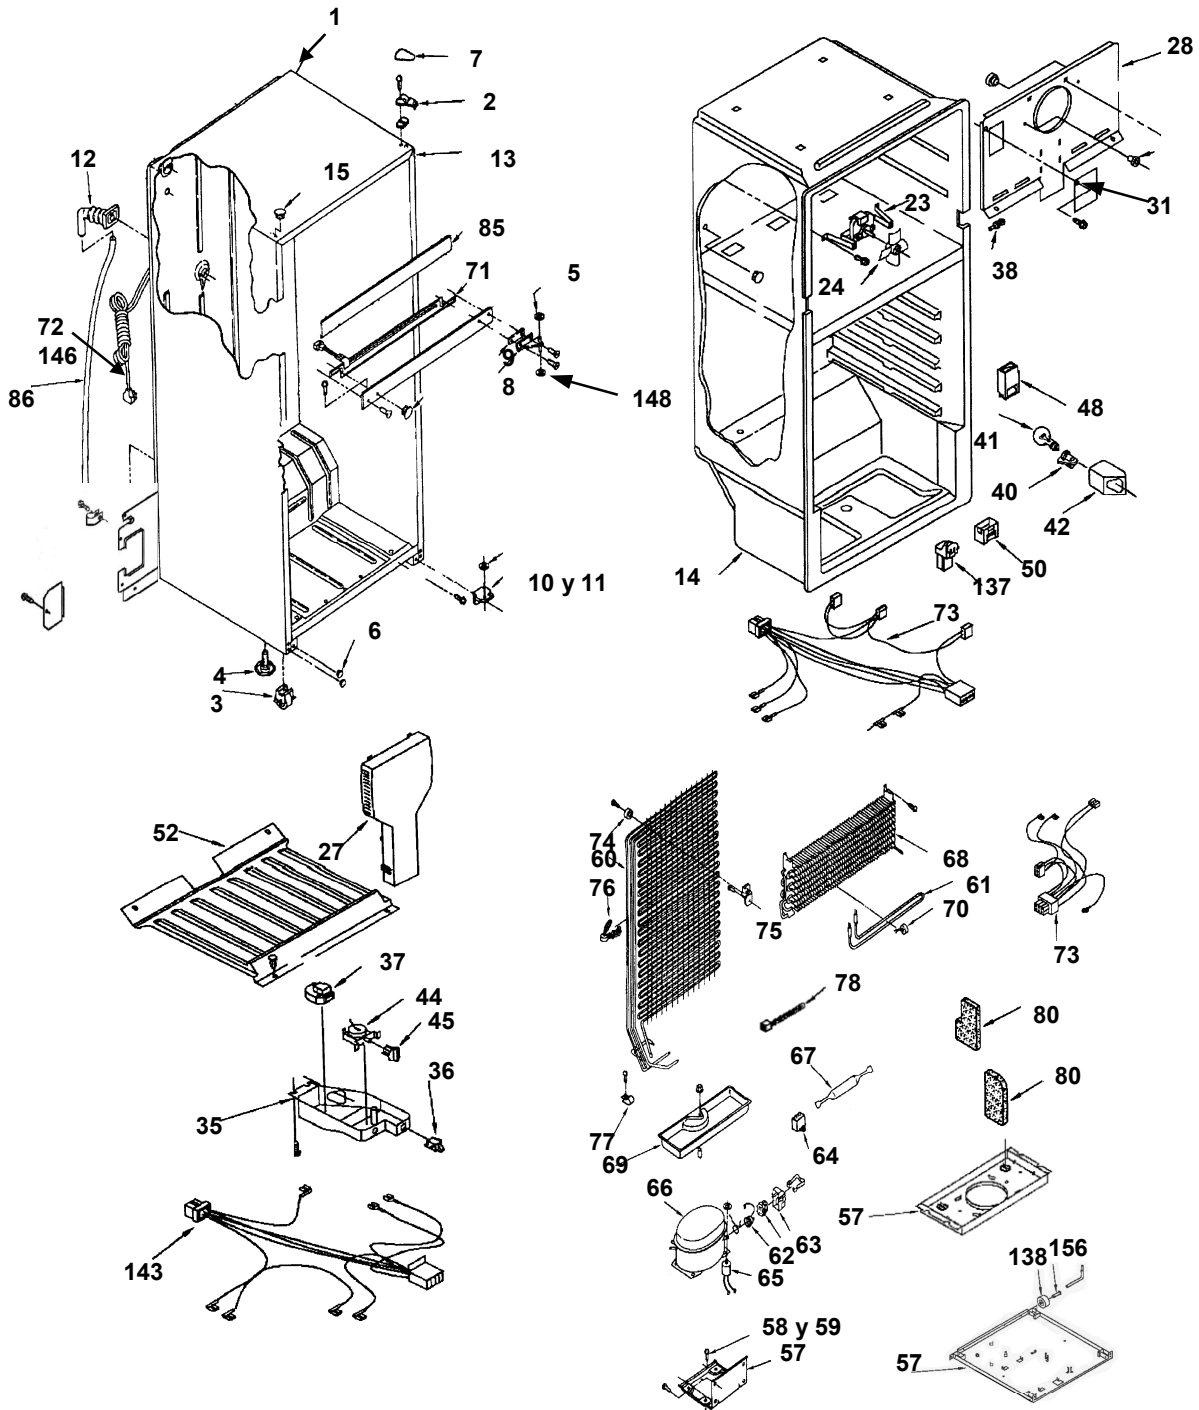

Distribuidor Autorizado

SurteRápido.com

Venta de Refacciones
Electrodomesticas

REFRIGERADOR WRT16DKLKB00