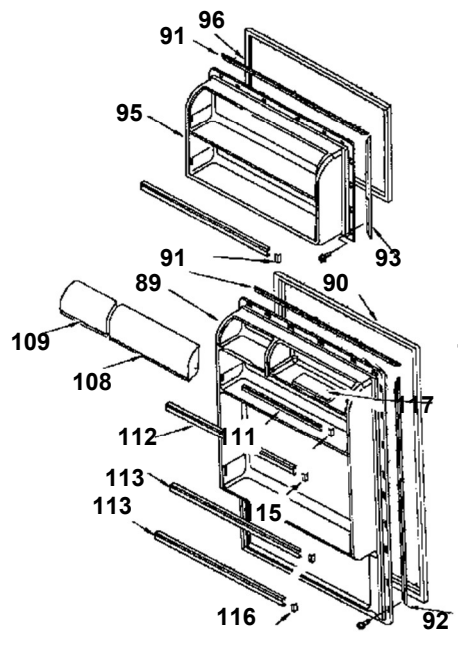

REFRIGERADOR WRT16DKLKB00

Distribuidor Autorizado

SurteRápido.com

Venta de Refacciones
Electrodomesticas

REFRIGERADOR WRT16DKLKB00

marca		Whirlpool	
Capacidad		16 pies	
Color		Blanco	
R e f	Descripción	C a n t	WRT16DKLKB00
2	Bisagra superior	1	2189410
3	Rodillo frontal	2	2217757
5	Arandela de nylon superior	1	489341
7	Cubierta para bisagra	1	2213360
8	Bisagra central	1	2166086
9	Separador bisagra central	1	2166043
10	Bisagra inferior	1	2166095
11	Separador bisagra inferior	1	2201567
12	Tubo de agua (Fitting)	1	2174760
13	Vista para esquina de gabinete	2	2166003
23	Motor abanico	1	2210002
24	Aspas para motor abanico	1	2169141
25	Amortiguador para motor abanico	2	2197380
27	Torre de aire	1	2174502
28	Cubierta evaporador	1	2201205
31	Cubierta para ice maker	1	2197434
35	Caja de controles	1	2215325
36	Switch del foco	1	999335
37	Timer de deshielo	1	2162044
40	Socket	1	2162085
41	Foco	1	527949
42	Protector foco	1	9791702
44	Termostato	1	2183403
45	Perilla termostato	1	2202885
46	Reten perilla	1	2165773
48	Difusor de aire	1	2197030
50	Cubierta para difusor	1	2183061
52	Separador sup. (piso del congelador)	1	2174798
56	Charola de deshielo	1	2201515
57	Soporte compresor	1	2175260
58	Amortiguador	4	2163786
60	Condensador	1	2192693
61	Resistencia de deshielo	1	2176942
62	Protector térmico	1	2162218
63	Relevador	1	2213767
66	Compresor	1	2196993
67	Filtro deshidratador	1	2201796
68	Evaporador ensamble	1	2197162
69	Charola de evaporación	1	2201801
72	Arnés principal	1	2165793
73	Arnés para congelador	1	2192096