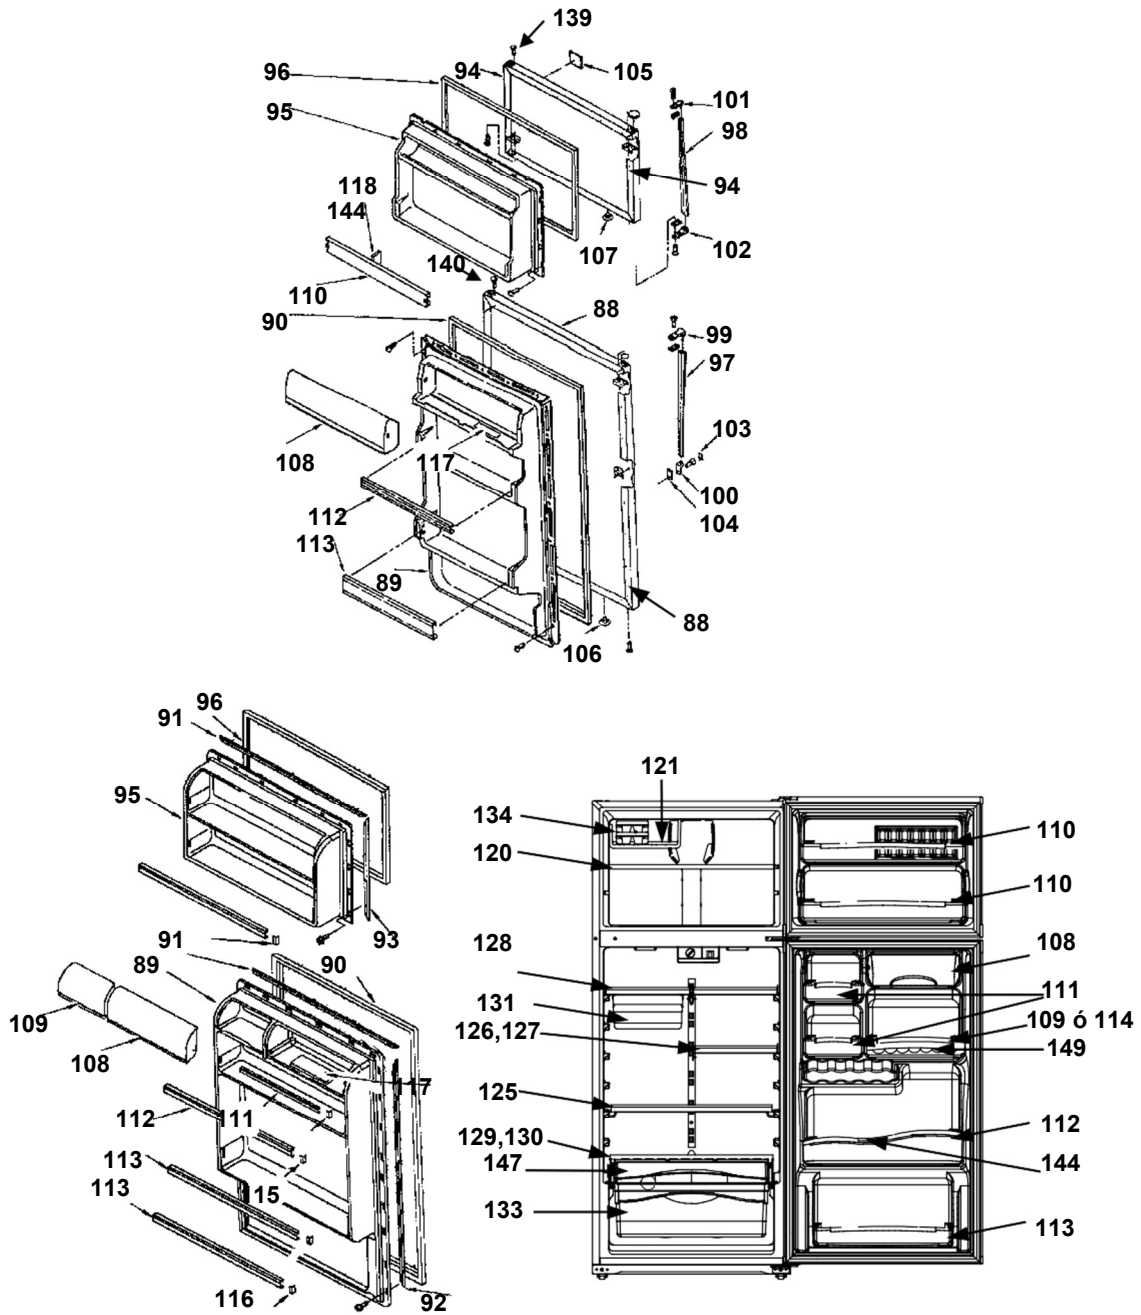

Distribuidor Autorizado

SurteRápido.com

Venta de Refacciones
Electrodomesticas

REFRIGERADOR WRT16DKLKB01

Refrigerador Dos Puertas.

marca		Whirlpool	
Capacidad		16 pies	
Color		Blanco	
R e f	Descripción	C a n t	WRT16DKLKB01
2	Bisagra superior	1	2189410
3	Rodillo frontal	2	2217757
5	Arandela de nylon superior	1	489341
7	Cubierta para bisagra	1	2213360
8	Bisagra central	1	2166086
9	Separador bisagra central	1	2166043
10	Bisagra inferior	1	2166095
11	Separador bisagra inferior	1	2201567
12	Tubo de agua (Fitting)	1	2174760
13	Vista para esquina de gabinete	2	2166003
23	Motor abanico	1	2210002
24	Aspas para motor abanico	1	2169141
25	Amortiguador para motor abanico	2	2197380
27	Torre de aire	1	2174502
28	Cubierta evaporador	1	2201205
31	Cubierta para ice maker	1	2197434
35	Caja de controles	1	2215325
36	Switch del foco	1	999335
37	Timer de deshielo	1	2162044
40	Socket	1	2162085
41	Foco	1	527949
42	Protector foco	1	9791702
44	Termostato	1	2183403
45	Perilla termostato	1	2202885
46	Reten perilla	1	2165773
48	Difusor de aire	1	2197030
50	Cubierta para difusor	1	2183061
52	Separador sup. (piso del congelador)	1	2174798
56	Charola de deshielo	1	2201515
57	Soporte compresor	1	2175260
58	Amortiguador	4	2163786
60	Condensador	1	2192693
61	Resistencia de deshielo	1	2176942
62	Protector térmico	1	2214067
63	Relevador	1	2213763
64	Capacitor	1	999532
65	Arnes para capacitor	1	2172890
66	Compresor	1	2222058
67	Filtro deshidratador	1	2201796
68	Evaporador ensamble	1	2197162
69	Charola de evaporación	1	2176668