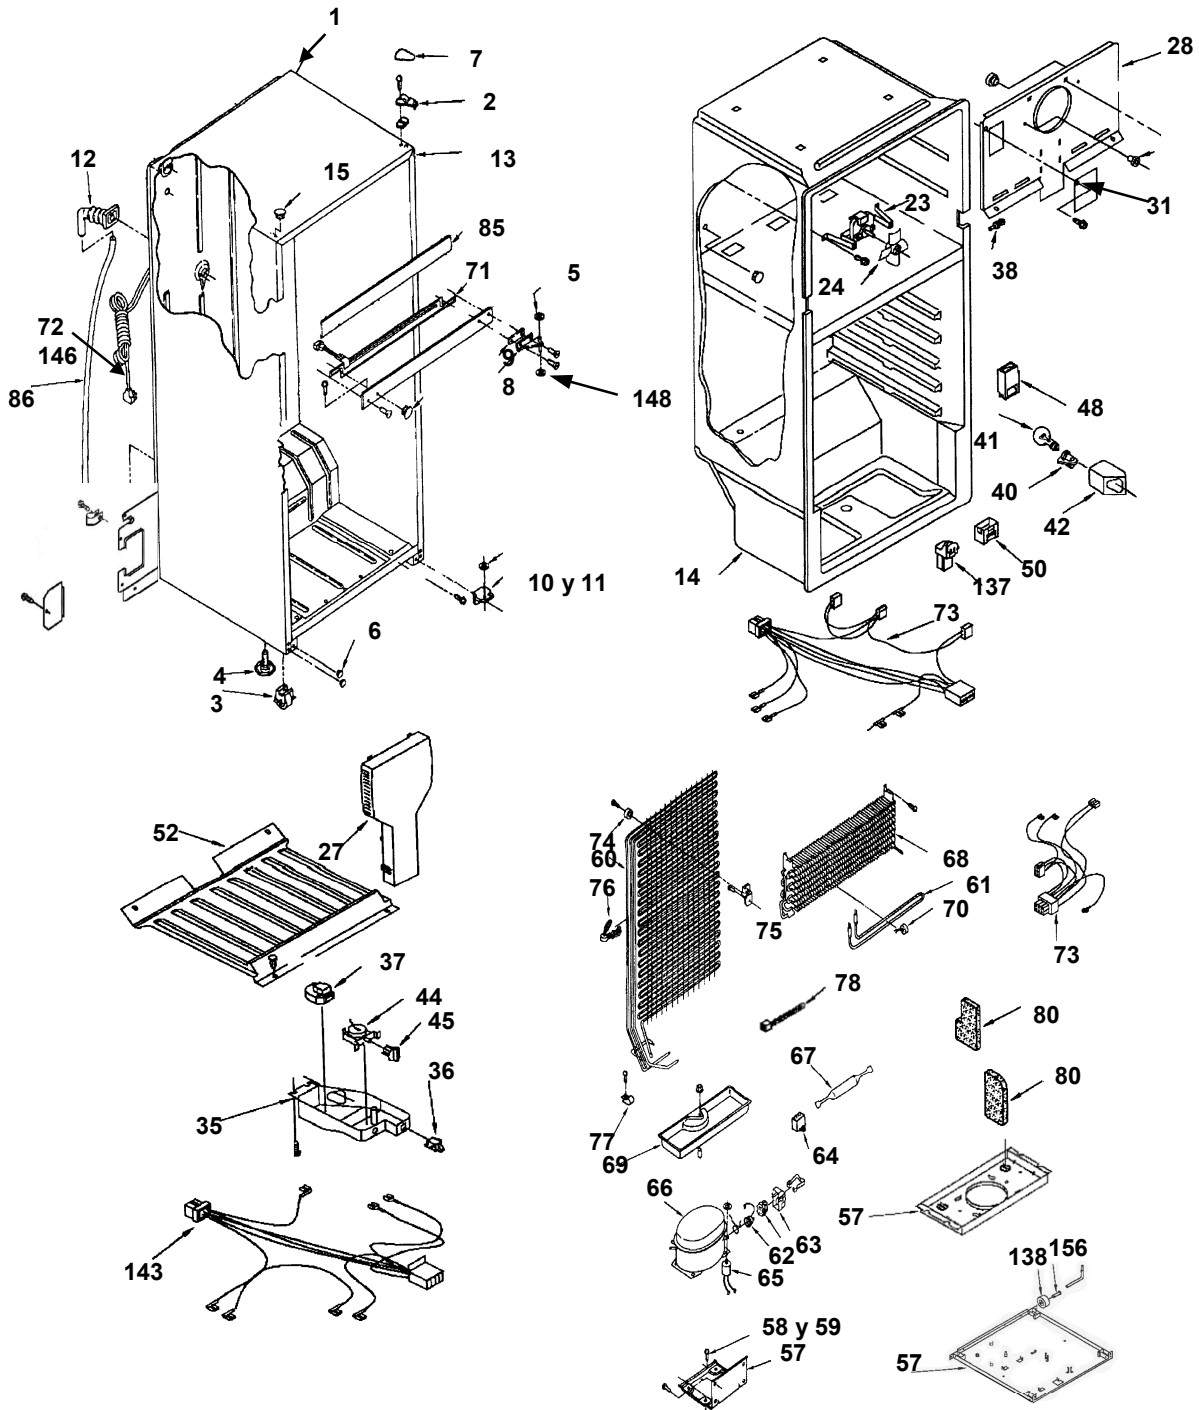

Distribuidor Autorizado

SurteRápido.com

Venta de Refacciones
Electrodomesticas

REFRIGERADOR WRT16DKLKB01