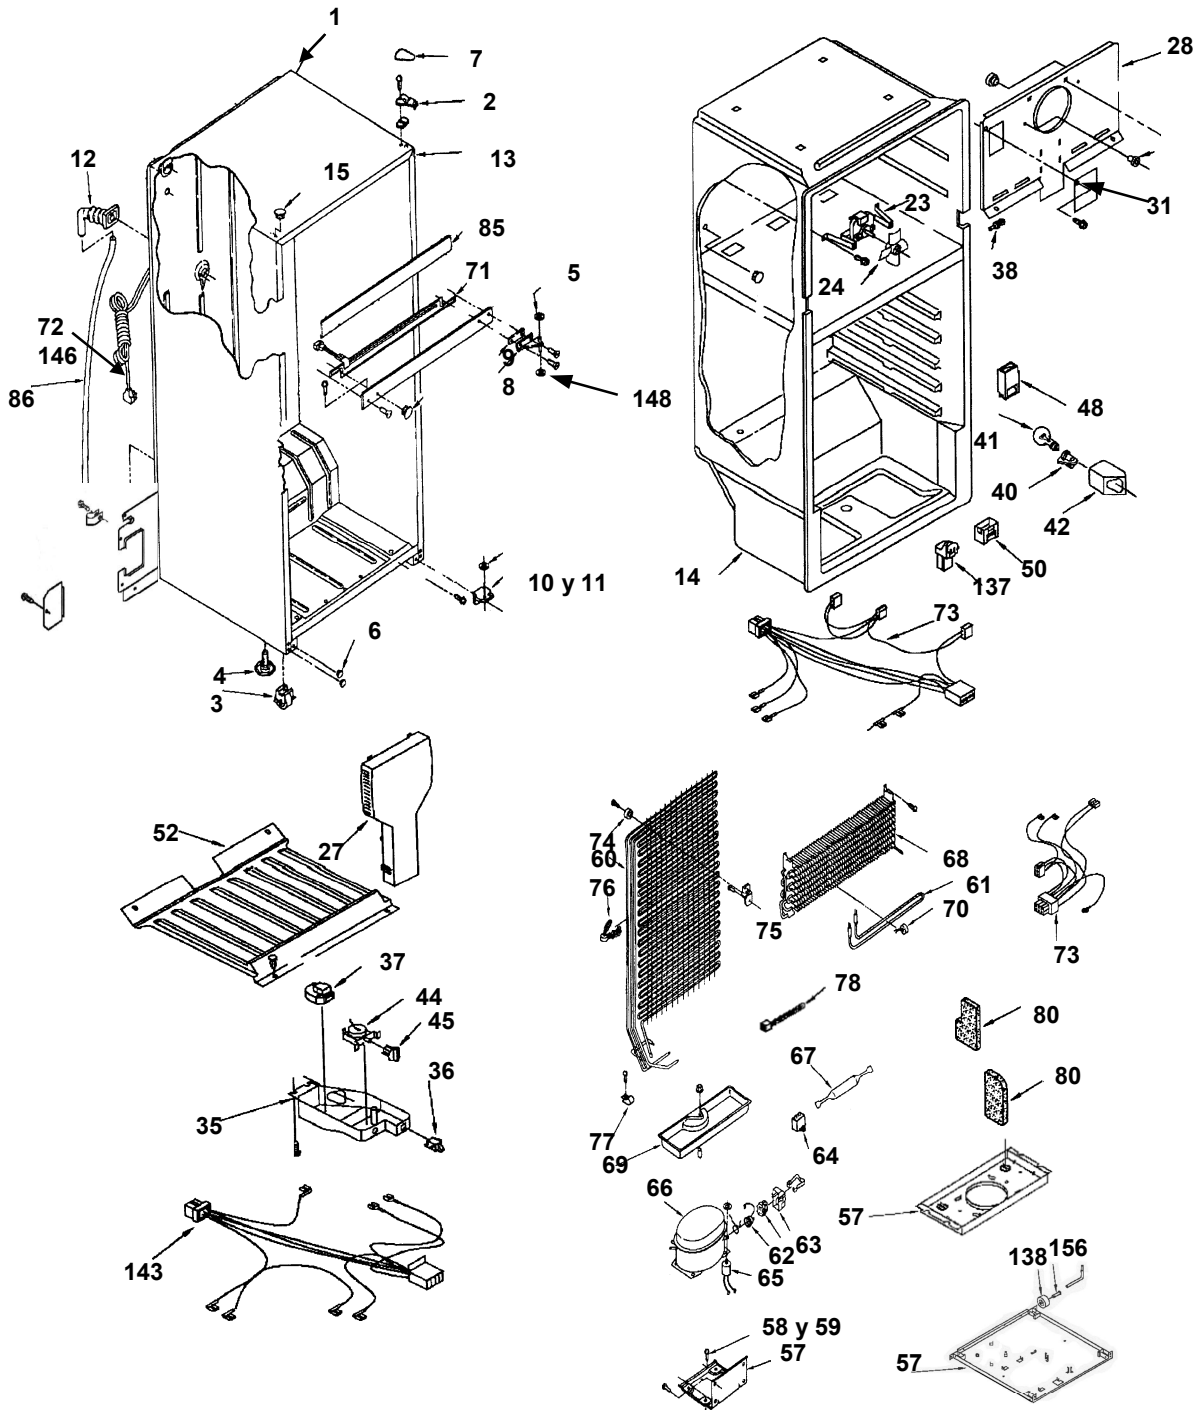

Distribuidor Autorizado

SurteRápido.com

Venta de Refacciones
Electrodomesticas

REFRIGERADOR WRT16DKLKB03