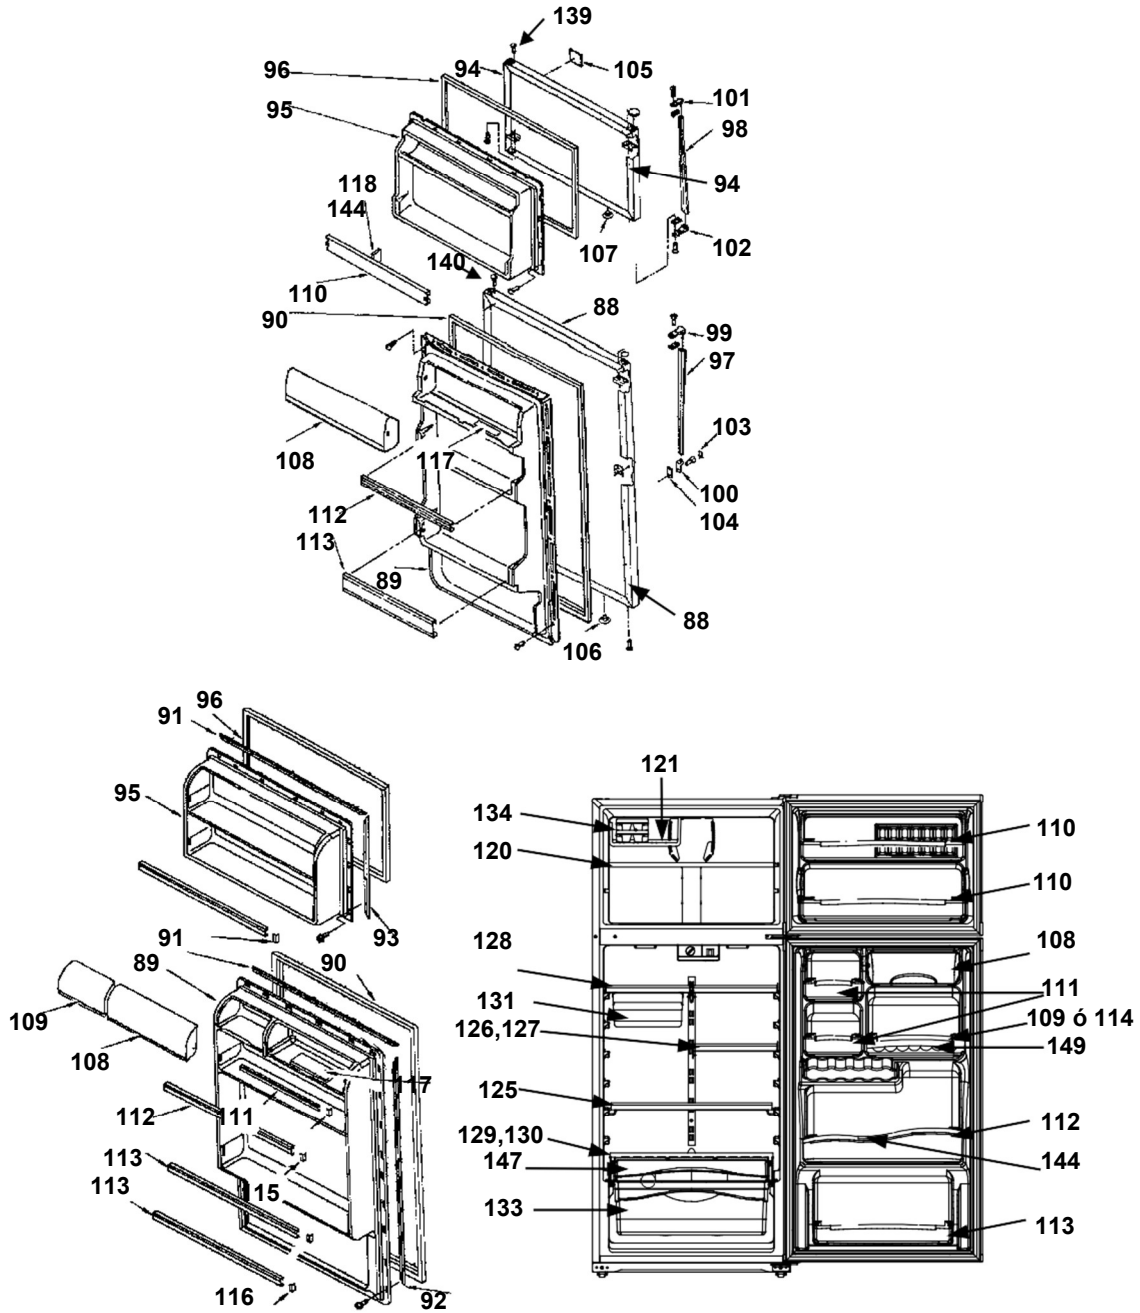

Distribuidor Autorizado

SurteRápido.com

Venta de Refacciones
Electrodomesticas

REFRIGERADOR WRT16DKLKB03

marca		Whirlpool	
Capacidad		16 pies	
Color		Blanco	
R e f	Descripción	C a n t	WRT16DKLKB03
2	Bisagra superior	1	2189410
3	Rodillo frontal	2	2217757
5	Arandela de nylon superior	1	489341
7	Cubierta para bisagra	1	2213360
8	Bisagra central	1	2166086
9	Separador bisagra central	1	2166043
10	Bisagra inferior	1	2166095
11	Separador bisagra inferior	1	2201567
12	Tubo de agua (Fitting)	1	2174760
13	Vista para esquina de gabinete	2	2166003
23	Motor abanico	1	2210002
24	Aspas para motor abanico	1	2169141
25	Amortiguador para motor abanico	2	2197380
27	Torre de aire	1	2174502
28	Cubierta evaporador	1	2201205
31	Cubierta para ice maker	1	2197434
35	Caja de controles	1	2215325
36	Switch del foco	1	999335
37	Timer de deshielo	1	2162044
40	Socket	1	2162085
***	Adaptador p/socket foco	1	2169193
41	Foco	1	527949
42	Protector foco	1	9791702
44	Termostato	1	2183403
45	Perilla termostato	1	2202885
46	Reten perilla	1	2165773
48	Difusor de aire	1	2197030
50	Cubierta para difusor	1	2183061
52	Separador sup. (piso del congelador)	1	2174798
56	Charola de deshielo	1	2201515
57	Soporte compresor	1	2175260
58	Amortiguador	4	2163786
60	Condensador	1	2192693
61	Resistencia de deshielo	1	2176942
62	Protector térmico	1	2214067
63	Relevador	1	2213763
64	Capacitor	1	999532
65	Arnes para capacitor	1	2172890
66	Compresor	1	2222058
***	Tapa trasera (Cover unit)	1	2256813
67	Filtro deshidratador	1	2201796