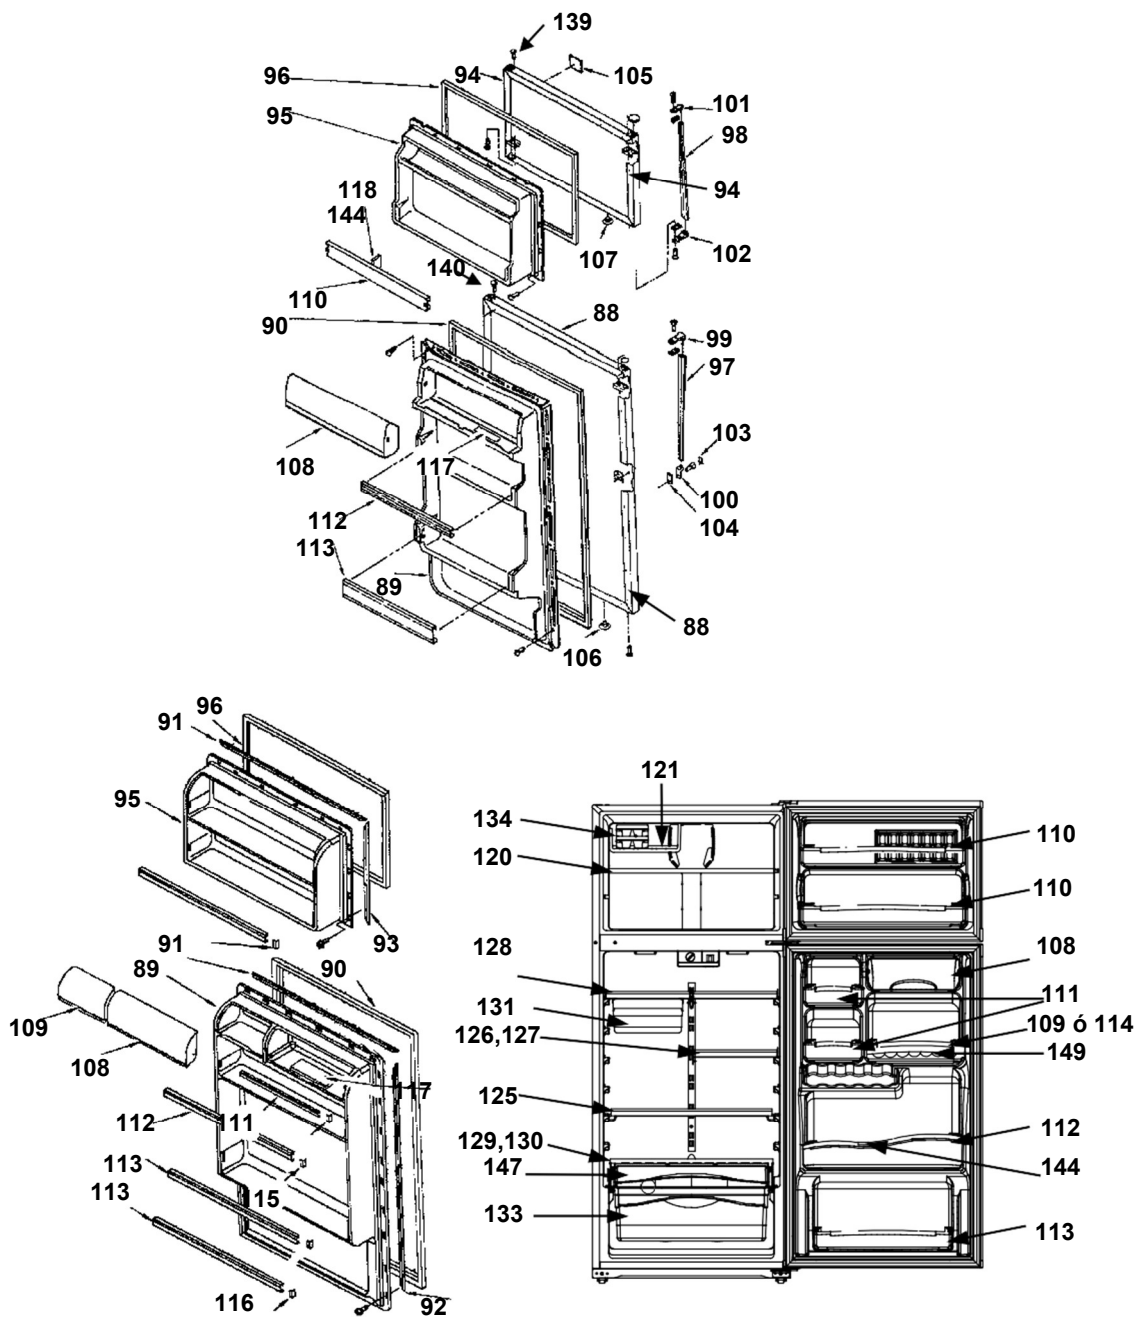

Distribuidor Autorizado

SurteRápido.com

Venta de Refacciones
Electrodomesticas

REFRIGERADOR WRT16DKLKT00

marca		Whirlpool	
Capacidad		16 pies	
Color		Biscuit	
R e f	Descripción	C a n t	WRT16DKLKT00
2	Bisagra superior	1	2189410
3	Rodillo frontal	2	2217757
5	Arandela de nylon superior	1	489341
7	Cubierta para bisagra	1	2213364
8	Bisagra central	1	2166086
9	Separador bisagra central	1	2166043
10	Bisagra inferior	1	2166095
11	Separador bisagra inferior	1	2201567
12	Tubo de agua (Fitting)	1	2174760
13	Vista para esquina de gabinete	2	2202282
23	Motor abanico	1	2210002
24	Aspas para motor abanico	1	2169141
25	Amortiguador para motor abanico	2	2197380
27	Torre de aire	1	2174502
28	Cubierta evaporador	1	2201205
31	Cubierta para ice maker	1	2197434
35	Caja de controles	1	2215325
36	Switch del foco	1	999335
37	Timer de deshielo	1	2162044
40	Socket	1	2162085
41	Foco	1	527949
42	Protector foco	1	9791702
44	Termostato	1	2183403
45	Perilla termostato	1	2202885
46	Reten perilla	1	2165773
48	Difusor de aire	1	2197030
50	Cubierta para difusor	1	2183061
52	Separador sup. (piso del congelador)	1	2174798
56	Charola de deshielo	1	2201515
57	Soporte compresor	1	2175260
58	Amortiguador	4	2163786
60	Condensador	1	2192693
61	Resistencia de deshielo	1	2176942
62	Protector térmico	1	2162218
63	Relevador	1	2213767
66	Compresor	1	2196993
67	Filtro deshidratador	1	2201796
68	Evaporador ensamble	1	2197162
69	Charola de evaporación	1	2201801
72	Arnés principal	1	2165793
73	Arnés para congelador	1	2192096

Distribuidor Autorizado

SurteRápido.com

Venta de Refacciones
Electrodomesticas

REFRIGERADOR WRT16DKLKT00

marca		Whirlpool	
Capacidad		16 pies	
Color		Biscuit	
R e f	Descripción	C a n t	WRT16DKLKT00
143	Arnes para caja de control	1	2176927
144	Divisor para barandilla	1	2215046
147	Gaveta legumbreira	1	2214126
148	Arandela de nylon inferior	1	487802
149	Charola para huevos	1	2202265