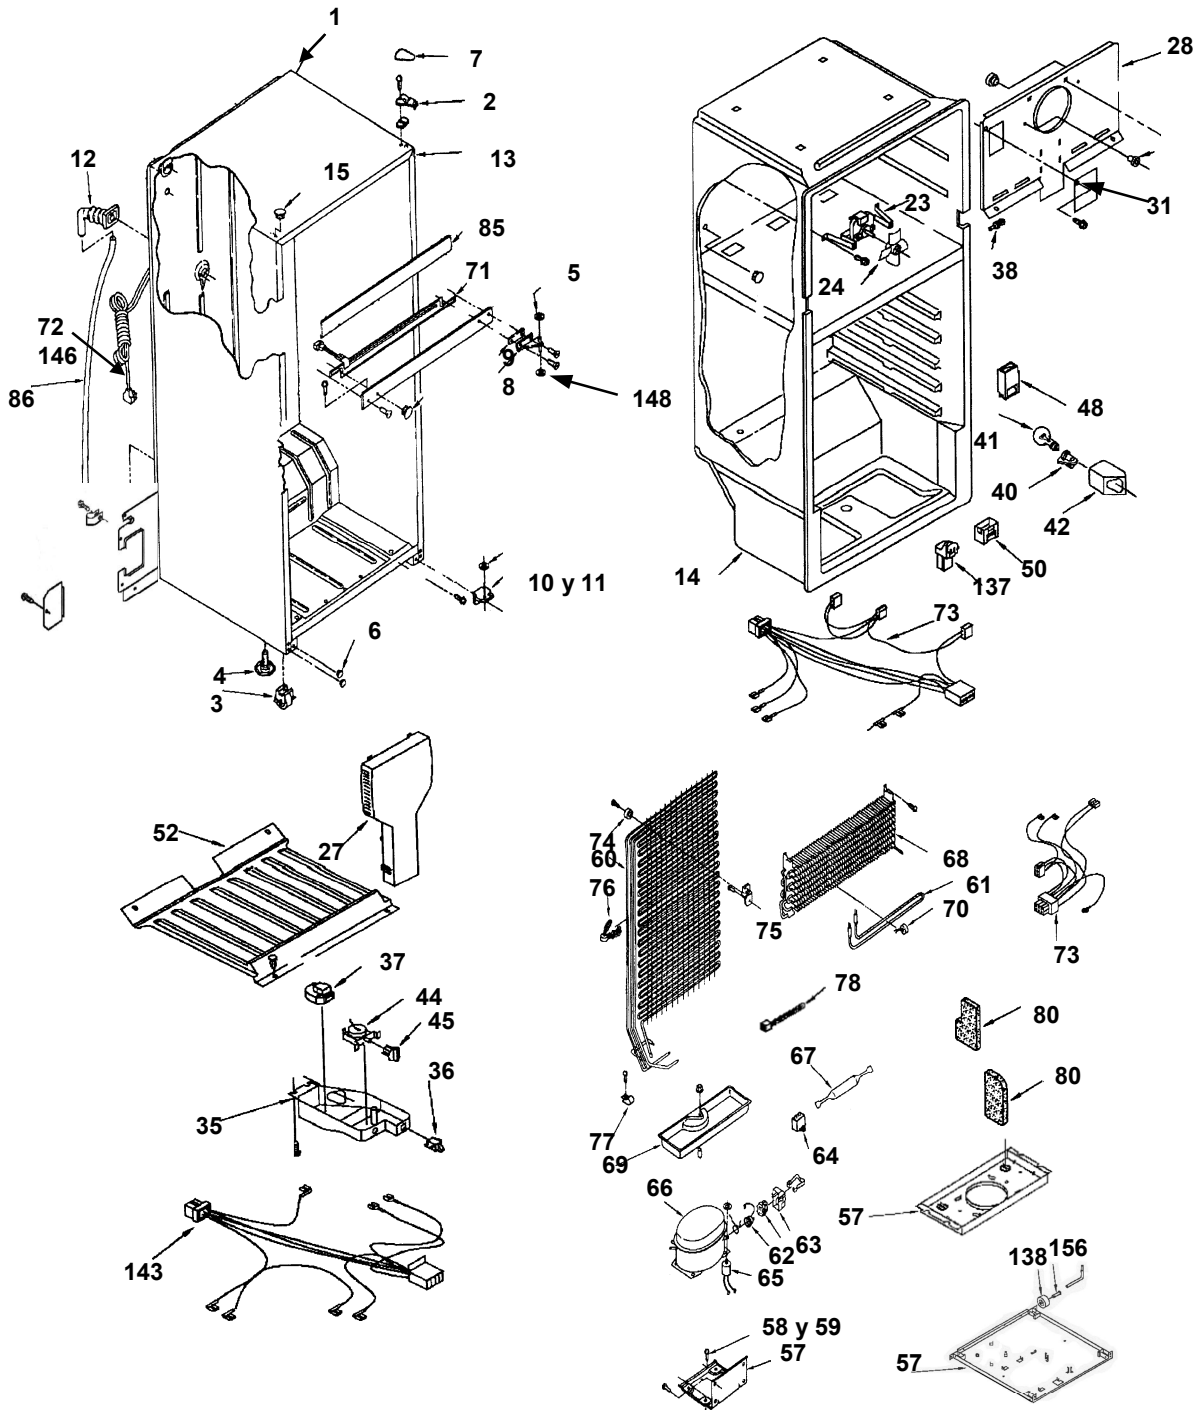

Distribuidor Autorizado

SurteRápido.com

Venta de Refacciones
Electrodomesticas

REFRIGERADOR WRT16DKLKT00