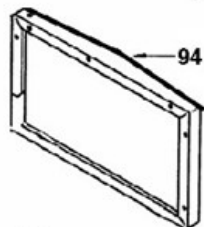

Distribuidor Autorizado

SurteRápido.com

Venta de Refacciones
Electrodomesticas

Refrigerador Whirlpool WRT16TKCQM00

No. Ilus.	DESCRIPCIÓN	No. de Parte
2	Bisagra superior	2189410
3	Rodillo frontal	2217757
5	Arandela de nylon superior	489341
7	Cubierta para bisagra	2213360
8	Bisagra central	2166086
9	Separador bisagra central	2166043
10	Bisagra inferior	2221927
11	Separador bisagra inferior	2201567
12	Tubo de agua (Fitting)	2174760
13	Vista para esquina de gabinete	2166003
23	Motor abanico	2201212
24	Aspas para motor abanico	2169141
25	Amortiguador para motor abanico	2197380
27	Torre de aire	9790408
28	Cubierta evaporador	2222030
31	Cubierta para ice maker	2217784
35	Caja de controles	2215325
36	Switch del foco	999335
37	Timer de deshielo	2188371
40	Socket	2162085
***	Adaptador protector socket	2169193
41	Foco	527949
42	Protector foco	9791702
44	Termostato	2183403
45	Perilla termostato	2202885
46	Reten perilla	2165773
48	Difusor de aire	2221992