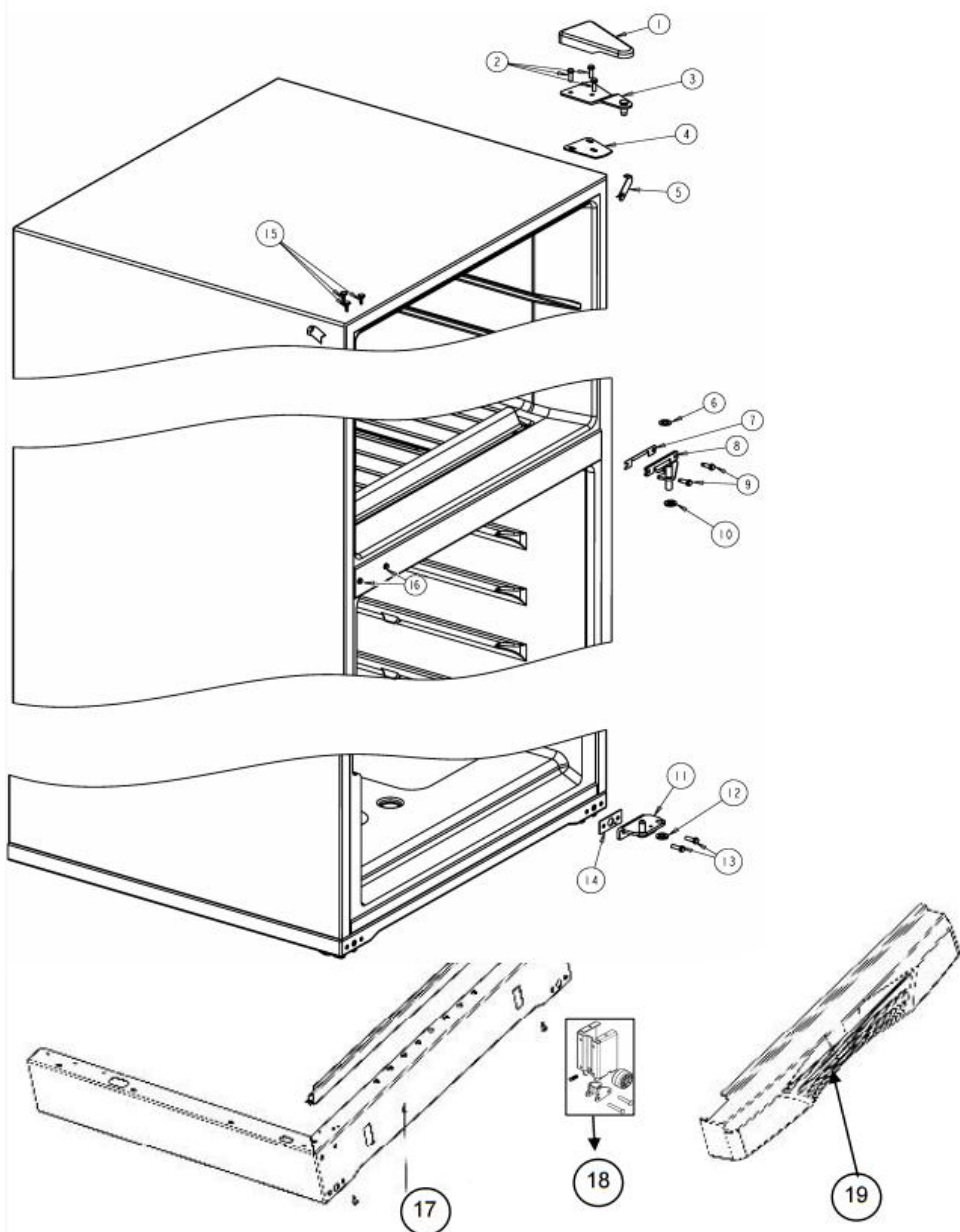

WRT16YADE00

WRT16YADE00

1	2213360D	CUBIERTA PARA BISAGRA
2	489497	TORNILLO 12-24X0.685 AHW
3	2261963	BISAGRA SUPERIOR
4	2221885	SEPARADOR BISAGRA SUPERIOR
5	2166003D	VISTA PARA ESQUINA GABINETE
6	489341	ARANDELA PLANA
7	2166043	SEPARADOR BISAGRA CENTRAL
8	2166086	BISAGRA CENTRAL
9	489497	TORNILLO 12-24X0.700 AHW
10	487802	ARANDELA 7/64 NYLON
11	2221927	BISAGRA INFERIOR
12	487802	ARANDELA 7/64 NYLON
13	489497	TORNILLO 12-24X0.685 AHW
14	2201567	SEPARADOR BISAGRA INFERIOR
15	941839	TAPÓN PARA AGUJERO DE BISAGRA (GABINETE)
16	2261848D	TAPÓN PARA TORNILLO PARTE INTERMEDIA (GABINETE)
17	2264956D	BASE ENSAMBLE
18	2264963	RUEDAS DE AJUSTE ENSAMBLE
19	2264923W	ZOCLO