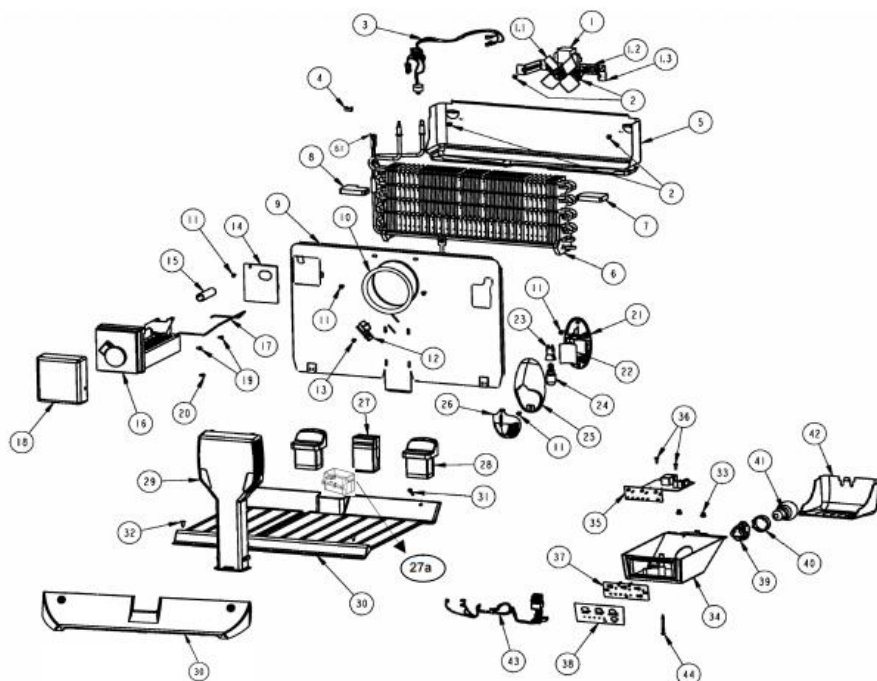

WRT16YADE00

**CONTROL BOX
ELECTRONIC CONTROL**