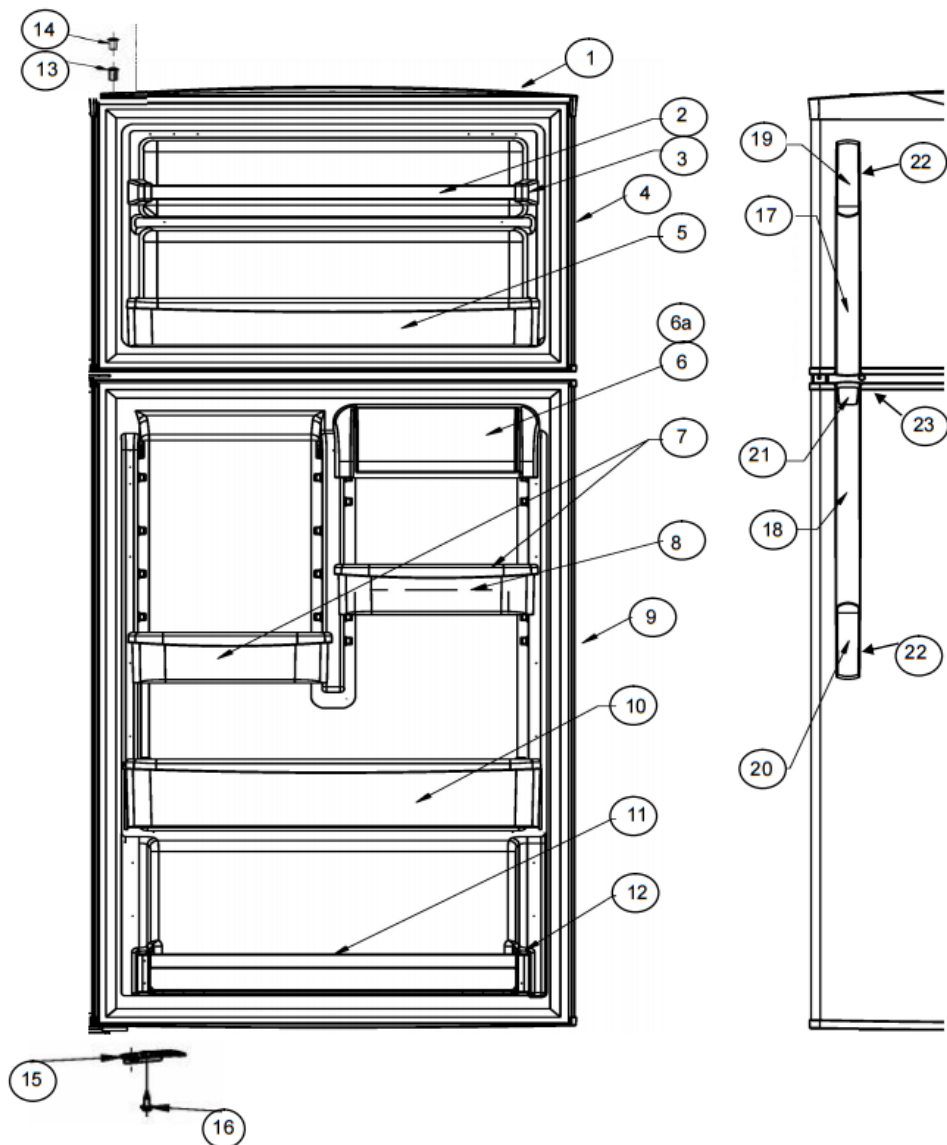

WRT16YADE00

WRT16YADE00

1	2255121	PLACA MARCA WHIRLPOOL
2	2265945	BARANDILLA CONGELADOR
3	2156003	REMATE BARANDILLA
4	2264925E	PUERTA ENSAMBLE CONGELADOR
5	2266061	ANAQUEL CONGELADOR
6	2266057	COMPARTIMIENTO MULTIUSOS
6A	2265756	TAPA COMPARTIMIENTO MULTIUSOS
7	2265757	ANAQUEL MOVIL
8	2265800	RACK PARA HUEVOS
9	2264927E	PUERTA ENSAMBLE REFRIGERADOR
10	2266059	ANAQUEL FIJO REFRIGERADOR
11	2265945	BARANDILLA REFRIGERADOR
12	2156007	REMATE BARANDILLA REFRIGERADOR
13	2179167	CAPSULA DE GIRO
14	941839	TAPON PARA CAPSULA DE GIRO
15	2189202	FRENO PUERTA
16	8533904	TORNILLO 8-16 X .580 MPN SL/CR PT
17	2319507D	JALADERA CONGELADOR
18	2319508D	JALADERA REFRIGERADOR
19	2265620C	REMATE JALADERA CONGELADOR
20	2265623C	REMATE JALADERA REFRIGERADOR
21	2319320	PLACA MARCA JALADERA
22	W10002730	TORNILLO REMATES
23	W10000090	TORNILLO END CAP