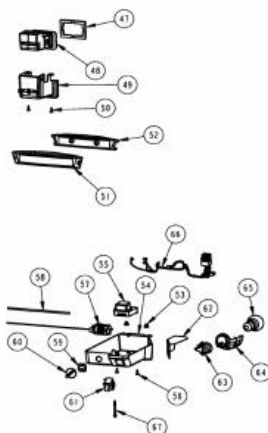

**CONTROL BOX
THERMOSTAT/TIMER**