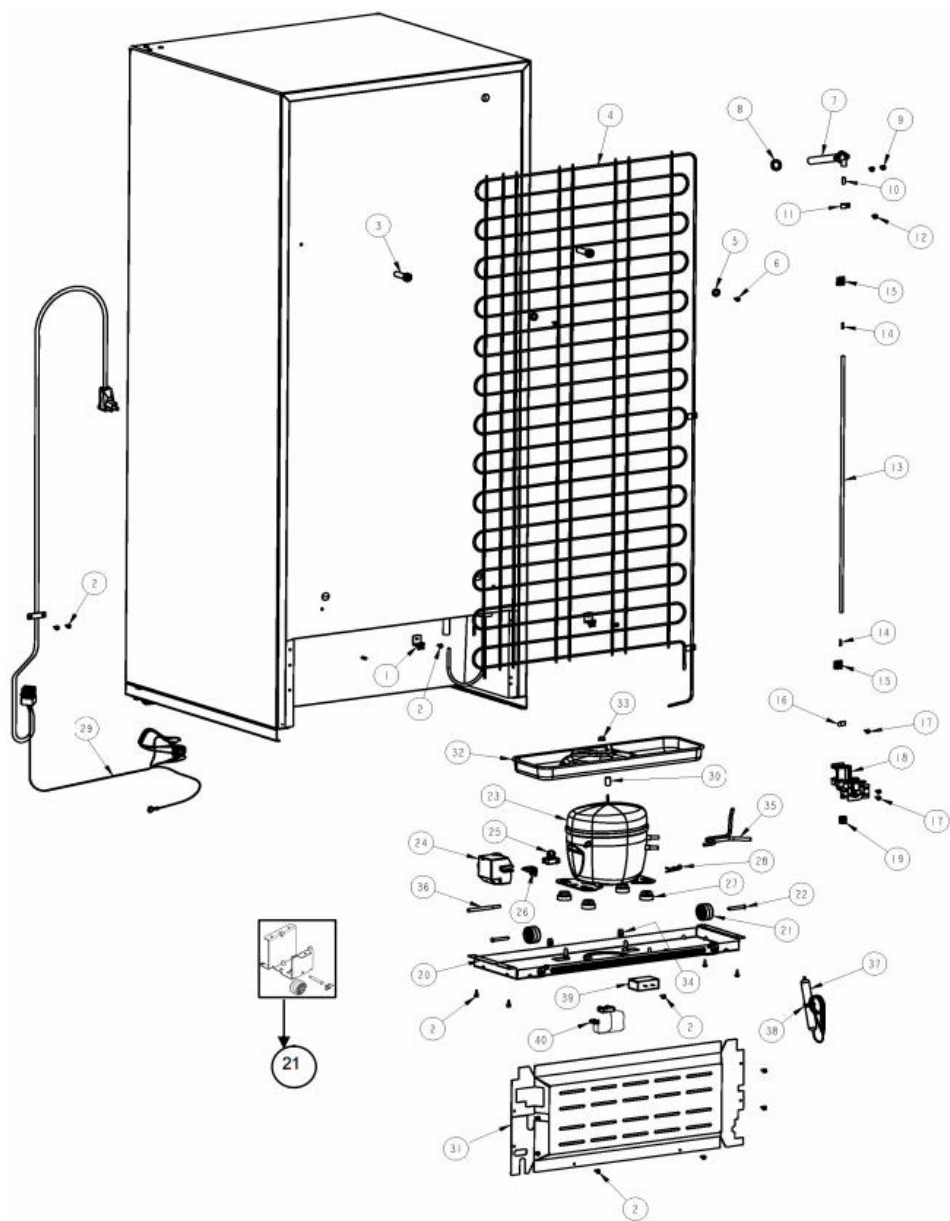

WRT16YADE00

WRT16YADE00

1	2172892	CLIP CONDENSADOR
2	489442	TORNILLO 8-18X0.600
3	2258452	SEPARADOR DE CONDENSADOR
4	2252730	CONDENSADOR
5	VS611	ARANDELA PLANA
6	8533892	TORNILLO8-18X3.000
7	** **	TUBO DE LLENADO DE AGUA
8	** **	SELLO EMPAQUE
9	** **	TORNILLO8-18X0.500
10	** **	PLASTIC CLOSURE
11	** **	ABRAZADERA PARA TUBO
12	** **	TORNILLO8-18X0.500
13	** **	TUBO DE AGUA
14	** **	INSERTO PARA TUBO DE PLASTICO
15	** **	CLIP TUBO DE LLENADO ICE MAKER
16	** **	ABRAZADERA PARA MANGUERA
17	** **	TORNILLO8-18X0.500
18	** **	VALVULA SOLENOIDE
19	** **	TUERCA DE COMPRESION
20	2221886	SOPORTE COMPRESOR
21	2265358	RODILLO TRASERO ENSAMBLE
22	** **	PERNO PARA RODILLO
23	2256728	COMPRESOR
24	2162358	TAPA ELEMENTOS
25	2262181	RELEVADOR
26	2214067	PROTECTOR TERMICO
27	2222084	AMORTIGUADOR PARA COMPRESOR
28	24364001	CHAVETA
29	2252882	ARNES TOMACORRIENTE PRINCIPAL
30	** **	SEPARADOR CHAROLA DE EVAPORACION
31	2256813	COVER UNIT
32	2201801	CHAROLA DE EVAPORACION
33	999299	TUERCA HEXAGONAL
34	2197052	CLIP PARA ARNES
35	2264423	TUBO DE DESCARGA