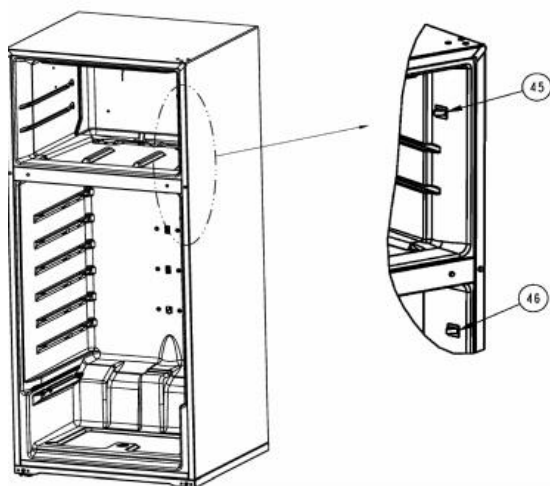

**CONTROL BOX
THERMOSTAT/TIMER**