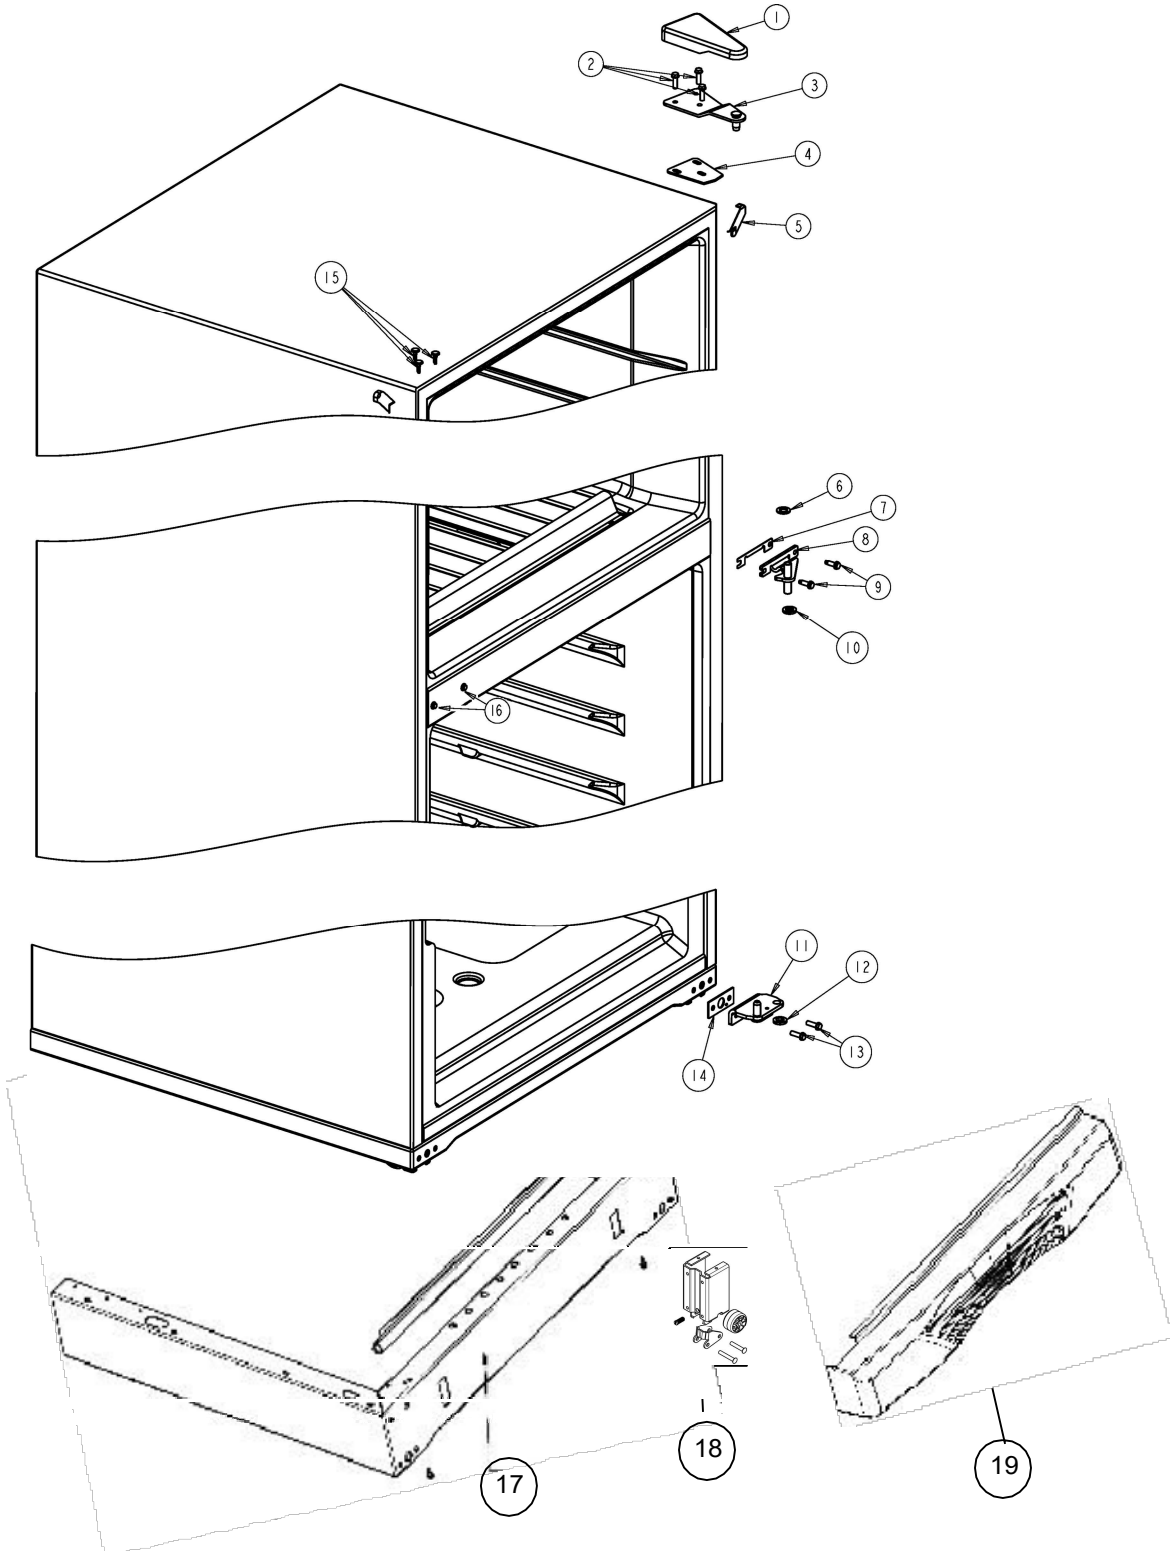

REFRIGERADOR WRT16YADQ00

Marca	Whirlpool
Capacidad	16 pies
Color	Blanco
Gabinete	

REFRIGERADOR WRT16YADQ00

Marca		Whirlpool	
Capacidad		16 pies	
Color		Blanco	
Gabinete			
R e f	Descripción	C a n t	Numero de Parte
1	Cubierta para bisagra	1	2213360
2	Tornillo 12-24x0.685 AHW	3	489497
3	Bisagra superior	1	2261963
4	Separador bisagra superior	1	2221885
5	Vista para esquina gabinete	2	2166003
6	Arandela plana	1	489341
7	Separador bisagra central	1	2166043
8	Bisagra central	1	2166086
9	Tornillo 12-24x0.700 AHW	2	489497
10	Arandela 7/64 Nylon	3	487802
11	Bisagra inferior	1	2221927
12	Arandela 7/64 Nylon	1	487802
13	Tornillo 12-24x0.685 AHW	2	489497
14	Separador bisagra inferior	1	2201567
15	Tapón para agujero de bisagra (Gabinete)	3	941839
16	Tapón para tornillo parte intermedia (Gabinete)	2	2261848W
17	Base ensamble	1	2264956W
18	Ruedas de ajuste ensamble	2	2264963
19	Zoclo	1	2264923W