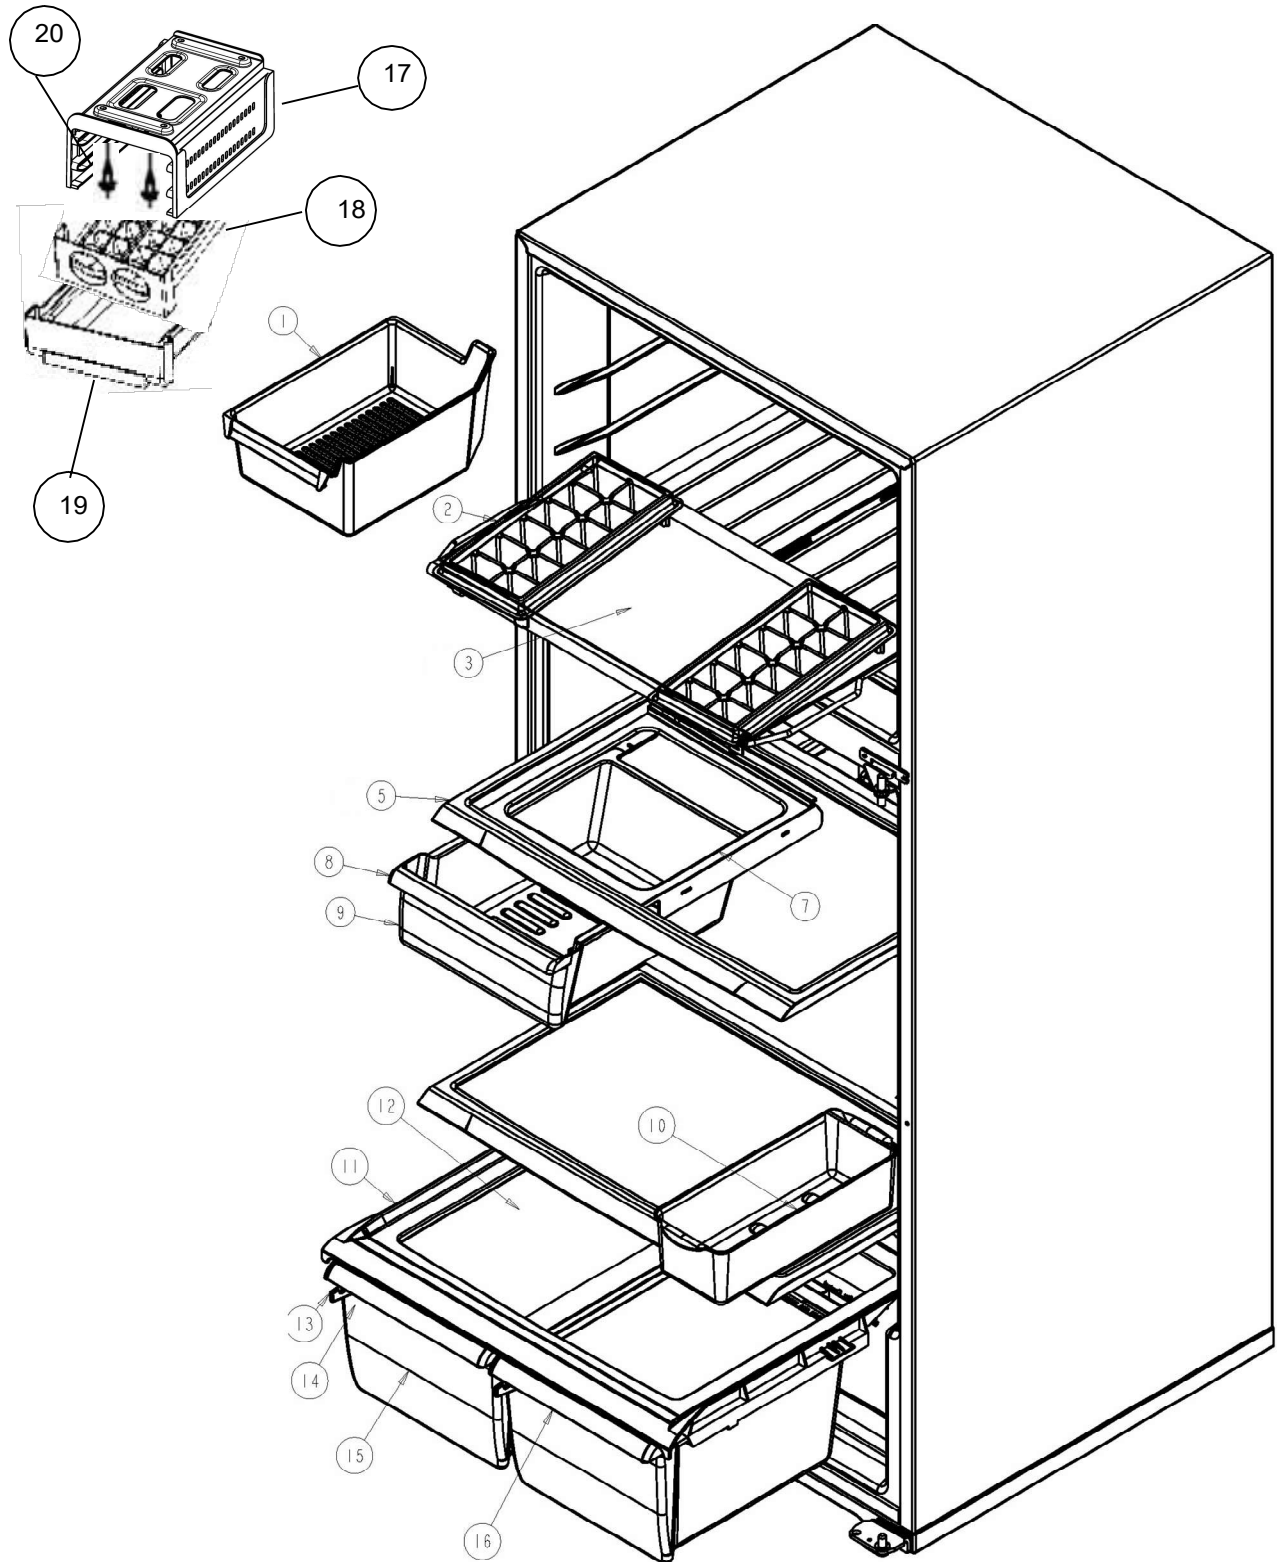

EXPLOSIONADO DE PARTES

Refrigerador Automático

**Modelo:
WRT16YADQ00**

REFRIGERADOR WRT16YADQ00

Marca	Whirlpool
Capacidad	16 pies
Color	Blanco
Parrillas / Cajones	

REFRIGERADOR WRT16YADQ00

Marca		Whirlpool	
Capacidad		16 pies	
Color		Blanco	
Parrillas / Cajones			
R e f	Descripción	C a n t	Numero de Parte
1	Cajón para cubos de hielos	**	***
2	Charola para hielos	**	***
3	Ensamble parrilla congelador	1	2264804
✓	Sujetador charolas de hielo	**	***
5	Ensamble parrilla refrigerador	2	2265764
7	Sujetador cajon de carnes	**	***
8	Vista cajon de carnes	**	***
9	Cajón de carnes	**	***
10	Cajón para huevos	**	***
11	Cubierta plastica cajón legumbrero	1	2222031
12	Vidrio para cubierta legumbrera	1	2265802
13	Cuerpo control de humedad	2	2212446
14	Deslizador control de humedad	2	2176222
15	Cajon legumbrero	2	2256704
✓	Cajon legumbrero ensamble con control de humedad	2	2265813
16	Vista cajon de legumbres	2	2265758
17	Soporte Twist Ice	1	2265367
18	Ensamble charola de hielo twist	1	2265635
19	Contenedor hielos	1	2265627
20	Tornillo sujetador soporte	4	488208