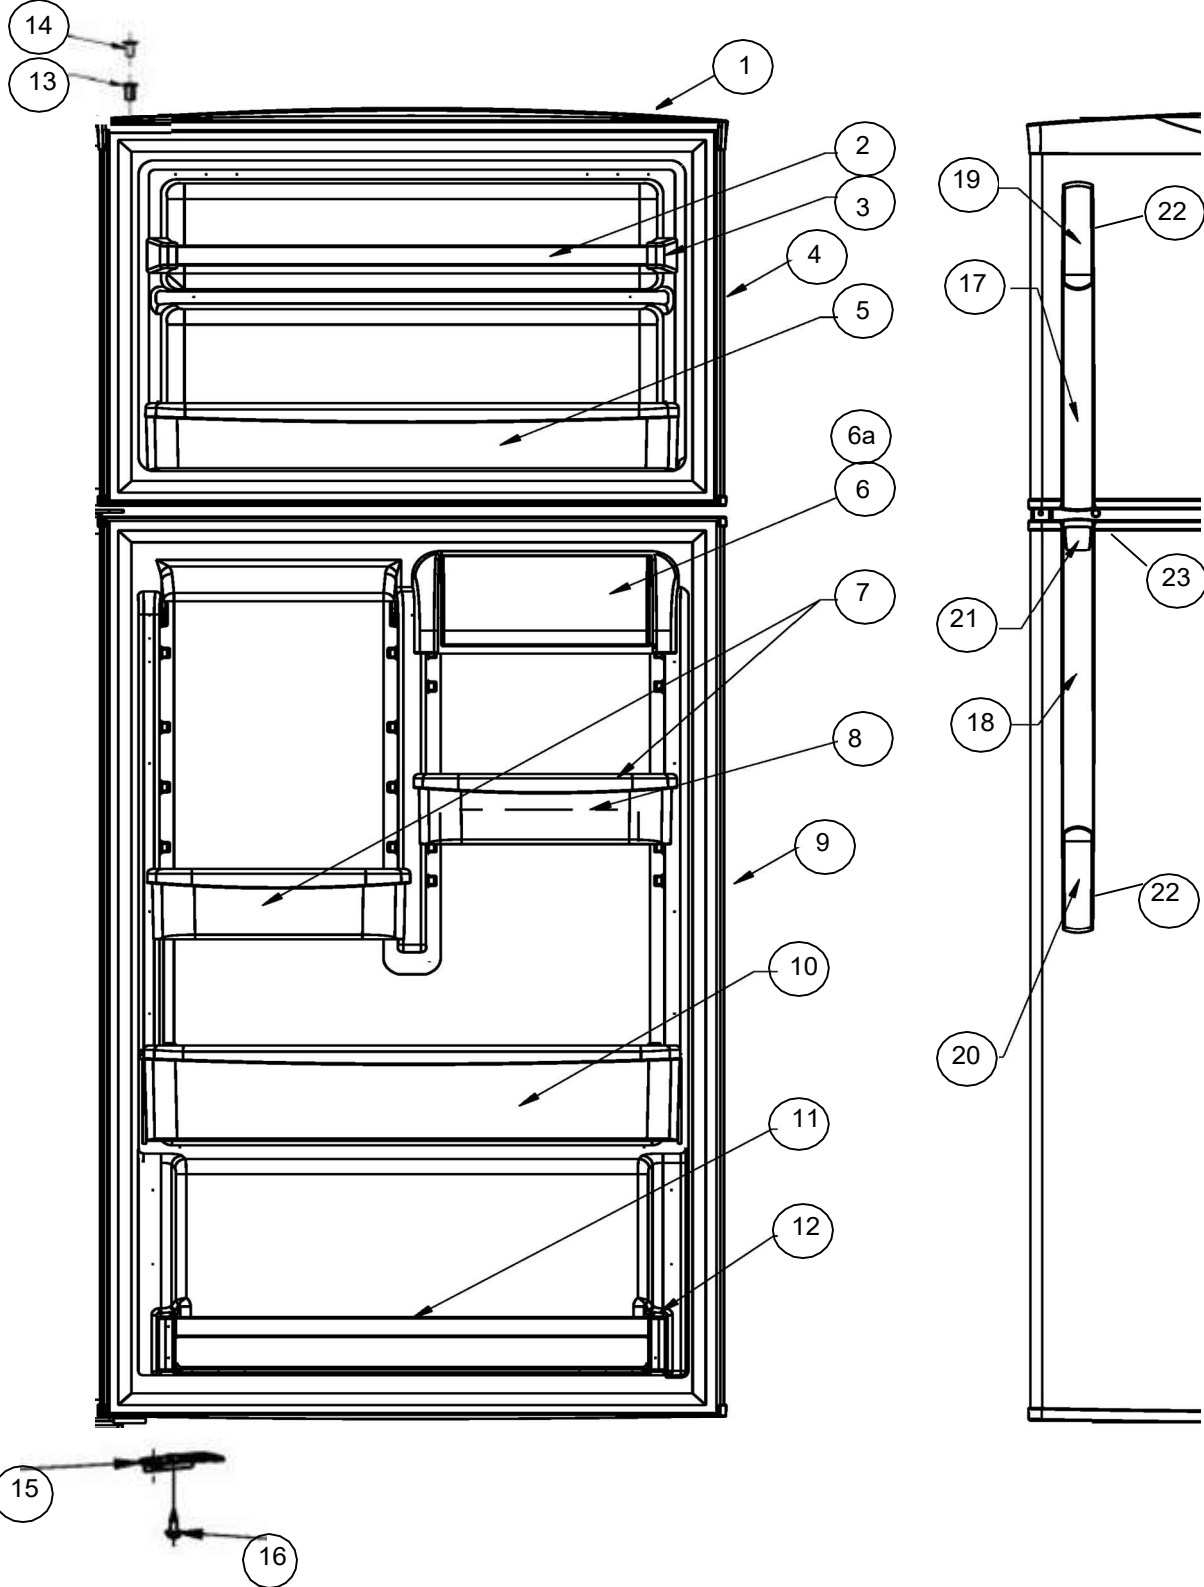

REFRIGERADOR WRT16YADQ00

Marca	Whirlpool
Capacidad	16 pies
Color	Blanco
Puertas