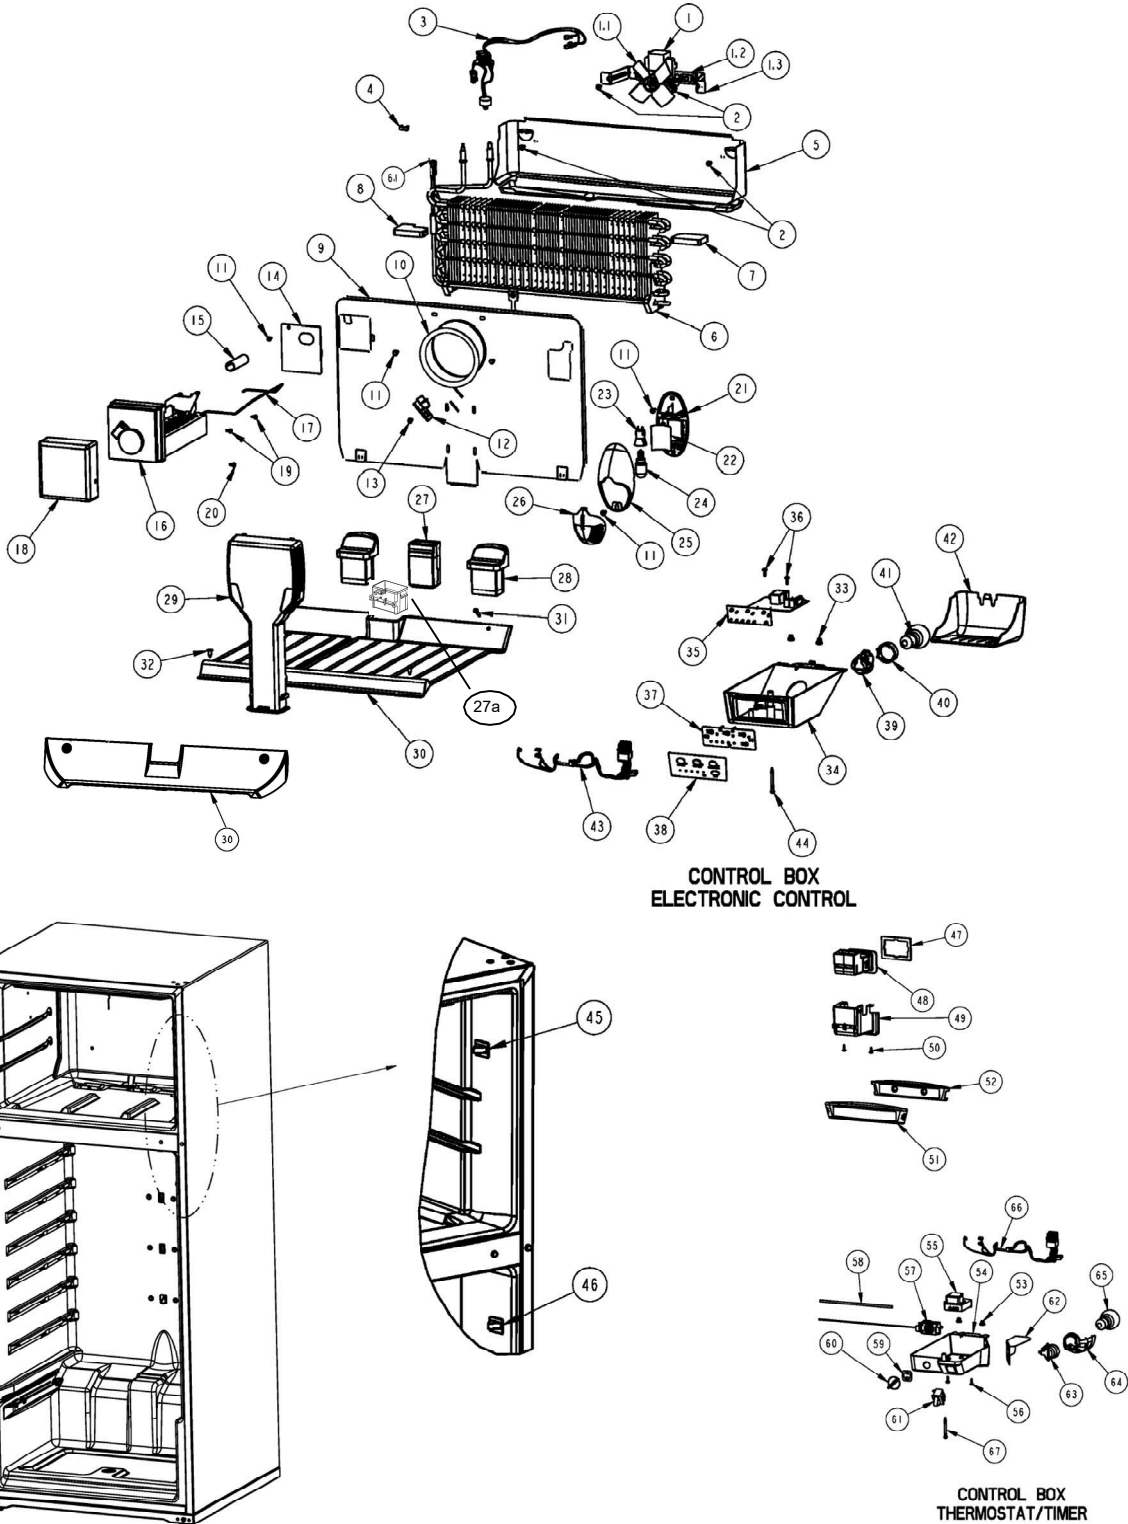

REFRIGERADOR WRT16YADQ00

Marca	Whirlpool
Capacidad	16 pies
Color	Blanco

Sistema de aire / Caja control

REFRIGERADOR WRT16YADQ00

Marca		Whirlpool	
Capacidad		16 pies	
Color		Blanco	
Sistema de aire / Caja control			
R e f	Descripción	C a n t	Numero de Parte
1	Motor evaporador	1	2201212
1.1	Aspas para motor evaporador	1	2169142
1.2	Amortiguador para motor evaporador	2	2264462
1.3	Bracket soporte posterior motor evaporador	1	2197405
✓	Bracket soporte frontal motor evaporador	1	2197404
2	Tornillo 8-18 X .600	2	489442
3	Ensamble arnes congelador (con bimetal)	1	2192096
4	Clip Bimetal	**	***
5	Charola de deshielo	1	2264762
6	Evaporador ensamble	1	2263920
6.1	Resistencia de deshielo	1	2263749
7	Soporte evaporador der.	1	2262192
8	Soporte evaporador izq.	1	2262191
9	Cubierta evaporador	1	2264669
10	Anillo cubierta evaporador	**	***
11	Tornillo 8-18 X .500	4	489478
12	Deflector de aire	**	***
13	Tornillo 8-18 X .375	**	***
14	Cubierta para agujero en cubierta evaporador	2	2217784
15	Tubo entrada de agua	**	***
16	Ensamble Ice Maker	**	***
17	Brazo de corte de funcionamiento	**	***
18	Cubierta frontal para Ice Maker	**	***
19	Tornillo 8-18 X .813	**	***
20	Tornillo 8-18 X .500	**	***
21	Sujetador foco congelador	**	***
22	Deflector de luz congelador	**	***
23	Socket	**	***
24	Foco	**	***
25	Sujetador cubierta foco	**	***
26	Cubierta foco congelador	**	***
27	Ducto de aire ensamble	1	2252831
27a	Cubierta ducto de aire ensamble	**	***
28	Ducto de retorno	2	2197052
29	Torre de aire	1	2265812
30	Ducto aire congelador	1	2261978
31	Tornillo 8-18 X 1.000	2	2262178
32	Grapa sujetador	**	***
33	Rivets	2	939962
34	Caja de control deshielo electronico	**	***
35	Control electrónico ensamble	**	***
36	Tornillo 6-20 X .500	**	***