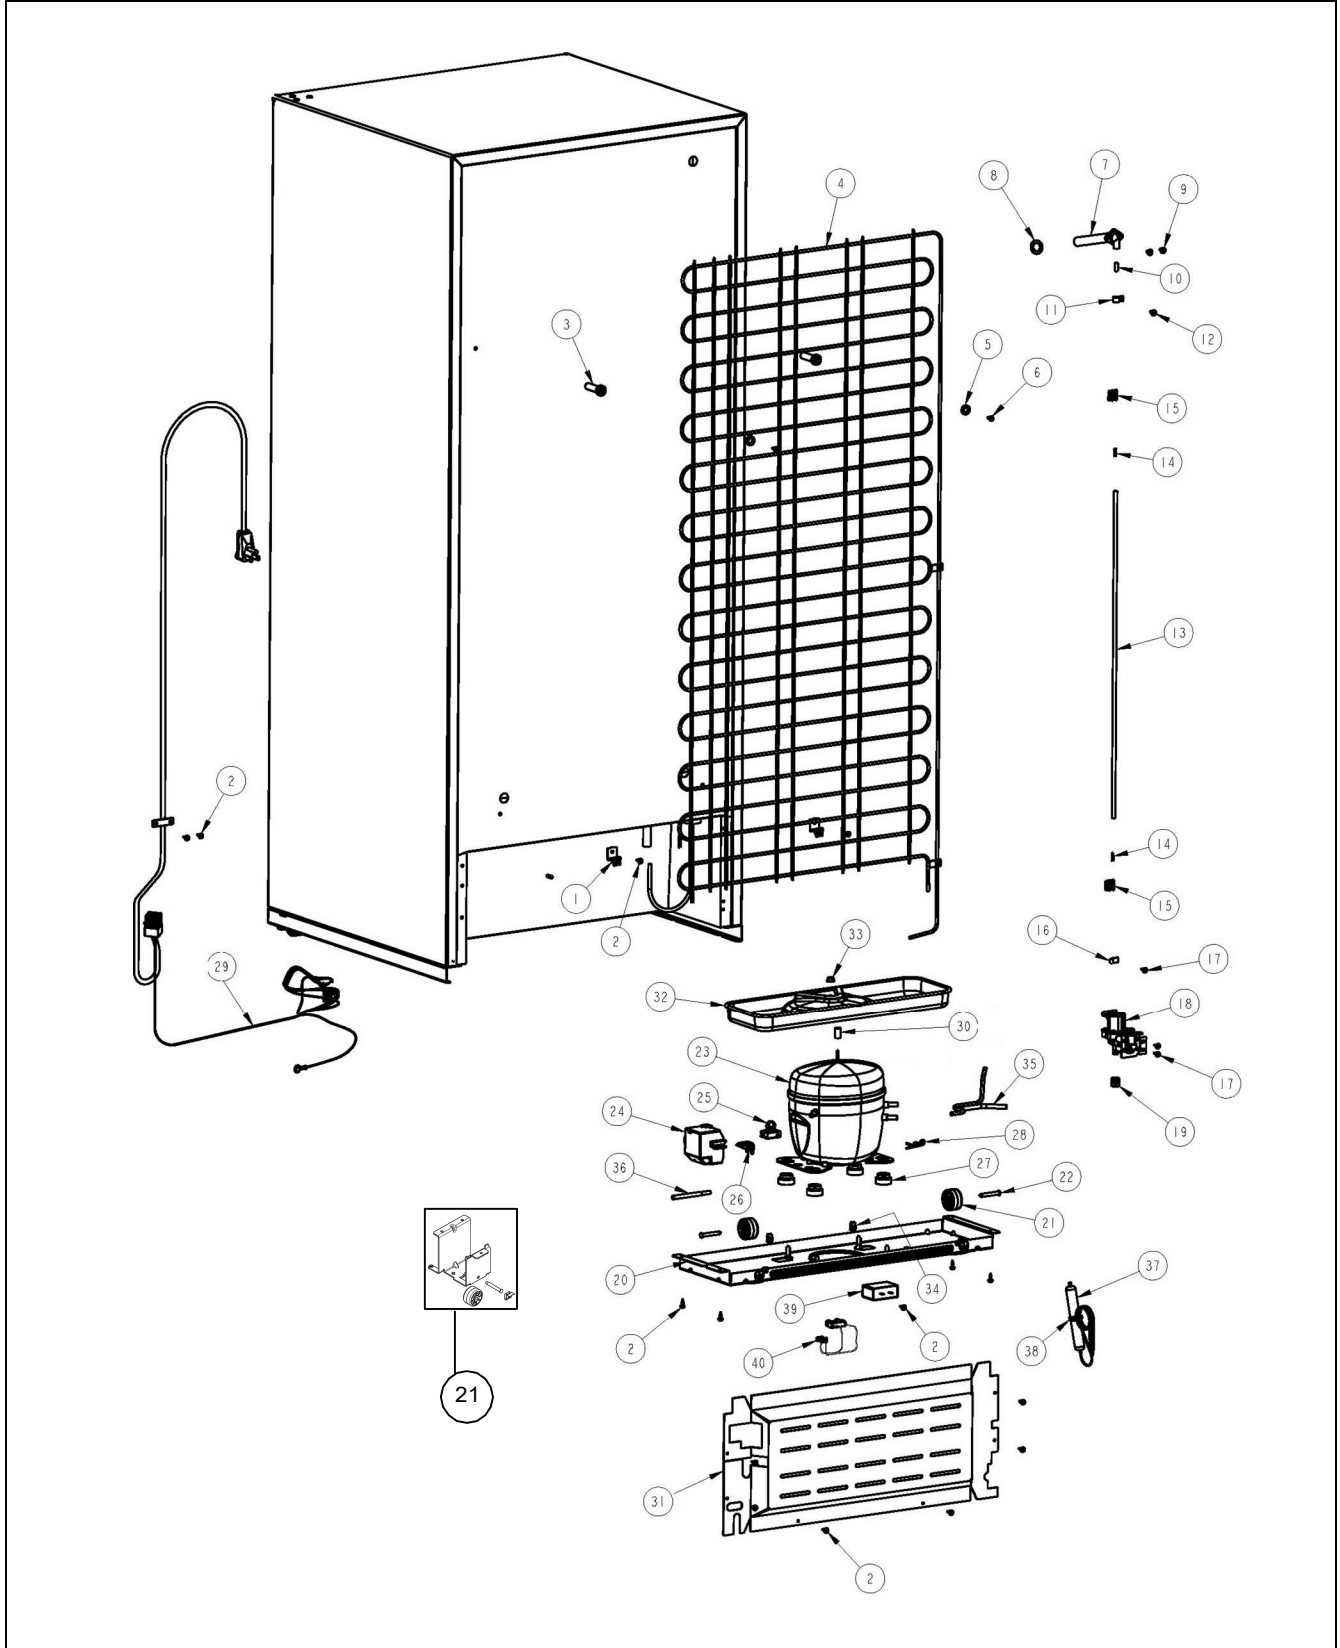

REFRIGERADOR WRT16YADQ00

Marca	Whirlpool
Capacidad	16 pies
Color	Blanco
Sistema Sellado