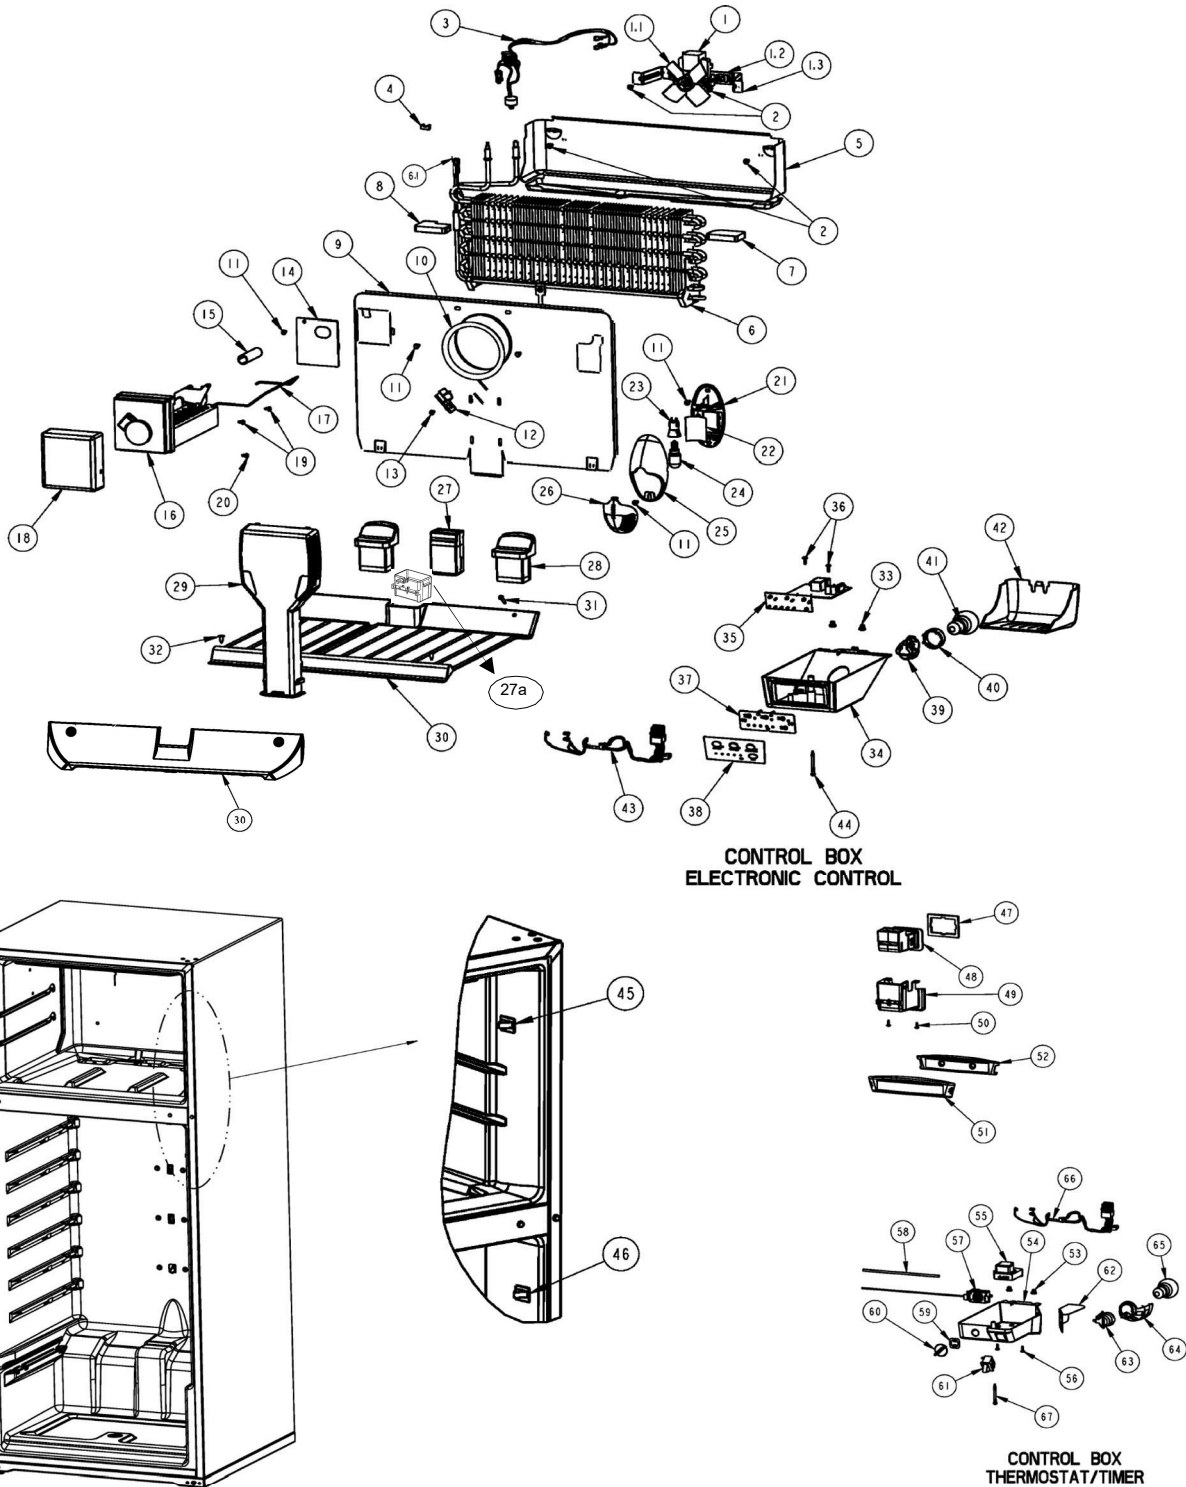

REFRIGERADOR WRT16YADT00

Marca
Whirlpool
Capacidad
16 pies
Color
Biscuit

Whirlpool
16 pies
Biscuit

Sistema de aire / Caja control

REFRIGERADOR WRT16YADT00

Capacidad		Whirlpool	
Color		16 pies	
Sistema de aire / Caja control		Biscuit	
R e f	Descripción	C a n t	Numero de Parte
1	Motor evaporador	1	2201212
1.1	Aspas para motor evaporador	1	2169142
1.2	Amortiguador para motor evaporador	2	2264462
1.3	Bracket soporte posterior motor evaporador	1	2197405
✓	Bracket soporte frontal motor evaporador	1	2197404
2	Tornillo 8-18 X .600	2	489442
3	Ensamble arnes congelador (con bimetal)	1	2192096
4	Clip Bimetal	**	***
5	Charola de deshielo	1	2264762
6	Evaporador ensamble	1	2263920
6.1	Resistencia de deshielo	1	2263749
7	Soporte evaporador der.	1	2262192
8	Soporte evaporador izq.	1	2262191
9	Cubierta evaporador	1	2264669
10	Anillo cubierta evaporador	**	***
11	Tornillo 8-18 X .500	4	489478
12	Deflector de aire	**	***
13	Tornillo 8-18 X .375	**	***
14	Cubierta para agujero en cubierta evaporador	2	2217784
15	Tubo entrada de agua	**	***
16	Ensamble Ice Maker	**	***
17	Brazo de corte de funcionamiento	**	***
18	Cubierta frontal para Ice Maker	**	***
19	Tornillo 8-18 X .813	**	***
20	Tornillo 8-18 X .500	**	***
21	Sujetador foco congelador	**	***
22	Deflector de luz congelador	**	***
23	Socket	**	***
24	Foco	**	***
25	Sujetador cubierta foco	**	***
26	Cubierta foco congelador	**	***
27	Ducto de aire ensamble	1	2252831
27a	Cubierta ducto de aire ensamble	**	***
28	Ducto de retorno	2	2197052
29	Torre de aire	1	2265812
30	Ducto aire congelador	1	2261978
31	Tornillo 8-18 X 1.000	2	2262178
32	Grapa sujetador	**	***
33	Rivets	2	939962
34	Caja de control deshielo electronico	**	***
35	Control electronico ensamble	**	***
36	Tornillo 6-20 X .500	**	***