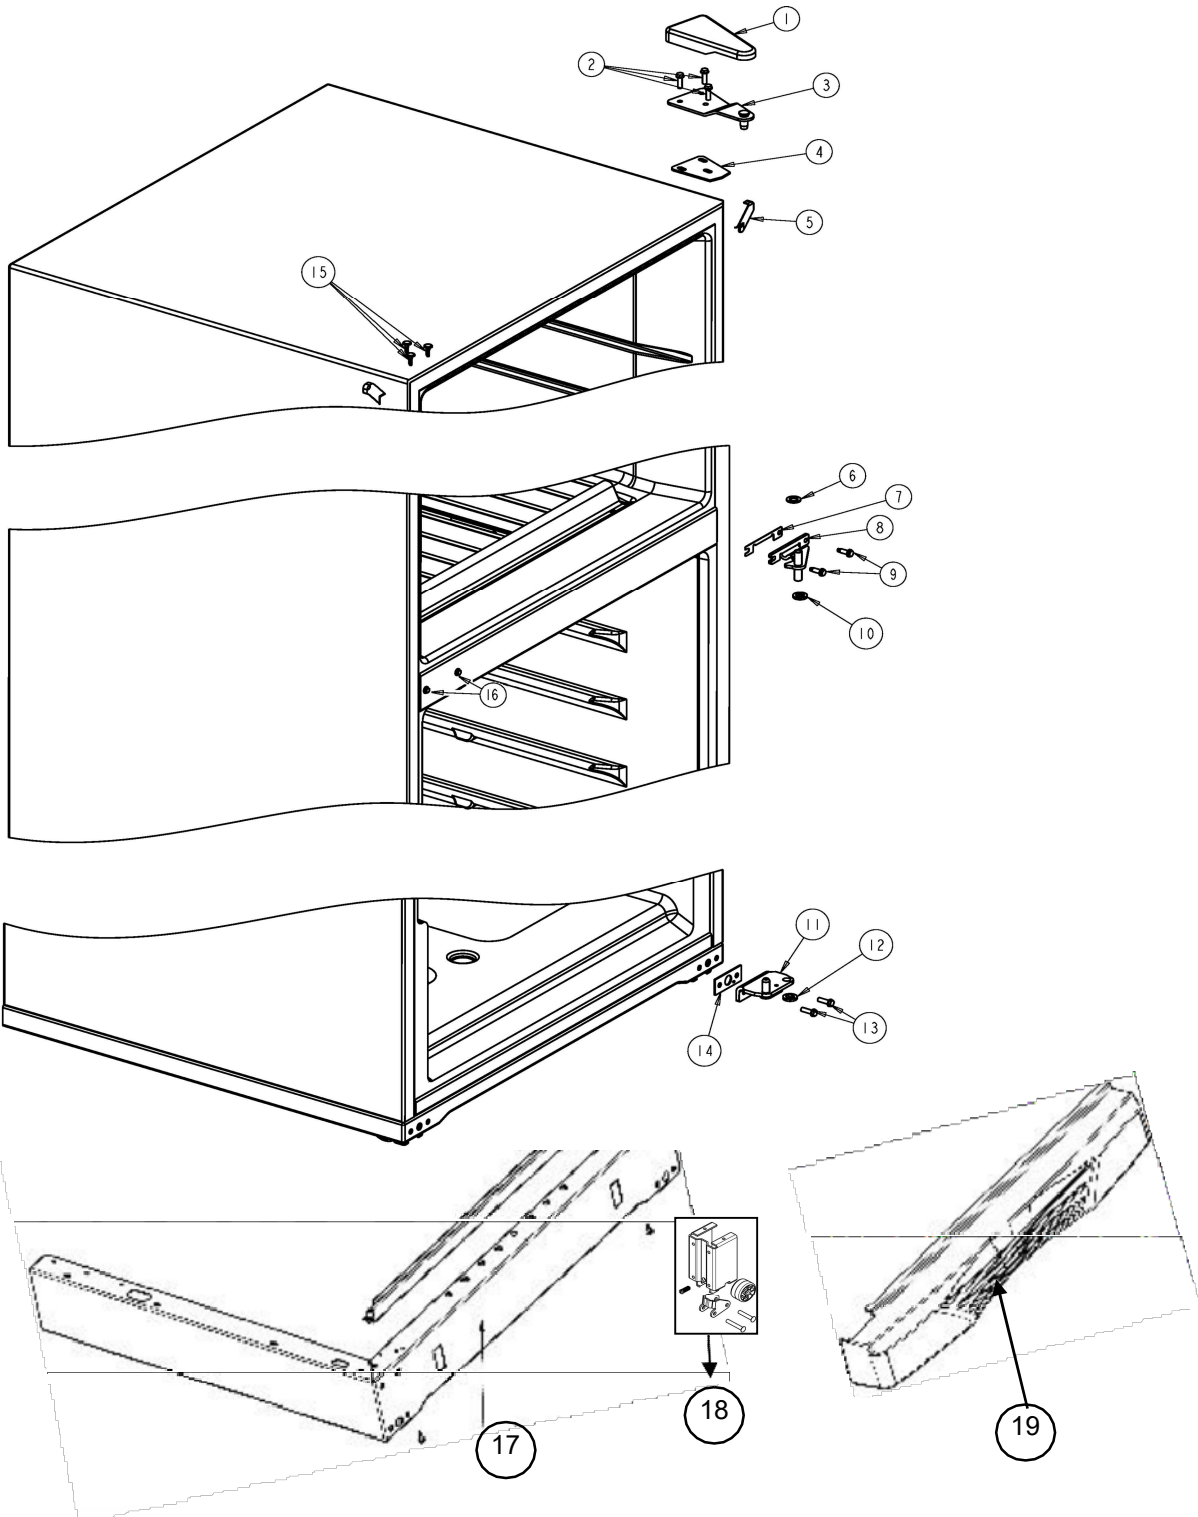

REFRIGERADOR WRT16YADT00

REFRIGERADOR WRT16YADT00

Capacidad		Whirlpool	
16 pies		16 pies	
Color		Biscuit	
Puertas			
R e f	Descripción	C a n t	Numero de Parte
1	Placa marca Whirlpool	1	2264464
2	Barandilla congelador	1	2265736
3	Remate barandilla	2	2156003
4	Puerta ensamble congelador (incluye contrapuerta y empaque)	1	2264925T
5	Anaquele congelador	1	2266061
6	Compartimiento multiusos	1	2266057
6a	Tapa compartimiento multiusos	1	2265756
7	Anaquele móvil	2	2265757
8	Rack para huevos	1	2265800
9	Puerta ensamble refrigerador (incluye contrapuerta y empaque)	1	2264927T
10	Anaquele fijo refrigerador	1	2266059
11	Barandilla refrigerador	1	2265734
12	Remate barandilla refrigerador	1	2156007
13	Capsula de giro	8	2179167
14	Tapon para capsula de giro	4	941839
15	Freno puerta	2	2189202
16	Tornillo 8-16 X .580 MPN SL/CR PT	2	8533904
17	Jaladera congelador	1	2265619T
18	Jaladera refrigerador	1	2265622T
19	Remate jaladera congelador	1	2265620T
20	Remate jaladera refrigerador	1	2265623T
21	Placa marca jaladera	1	2265789
22	Tornillo remates	4	W10002730
23	Tornillo end cap	4	W10000090

REFRIGERADOR WRT16YADT00

Marca	Whirlpool
Capacidad	16 pies
Color	Biscuit

Gabinete

REFRIGERADOR WRT16YADT00

Capacidad		Whirlpool	
16 pies		16 pies	
Color		Biscuit	
Gabinete			
R e f	Descripción	C a n t	Numero de Parte
1	Cubierta para bisagra	1	2213364
2	Tornillo 12-24x0.685 AHW	3	489497
3	Bisagra superior	1	2261963
4	Separador bisagra superior	1	2221885
5	Vista para esquina gabinete	2	2202282
6	Arandela plana	1	489341
7	Separador bisagra central	1	2166043
8	Bisagra central	1	2166086
9	Tornillo 12-24x0.700 AHW	2	489497
10	Arandela 7/64 Nylon	3	487802
11	Bisagra inferior	1	2221927
12	Arandela 7/64 Nylon	1	487802
13	Tornillo 12-24x0.685 AHW	2	489497
14	Separador bisagra inferior	1	2201567
15	Tapón para agujero de bisagra (Gabinete)	3	941839
16	Tapón para tornillo parte intermedia (Gabinete)	2	2261848T
17	Base ensamble	1	2264956T
18	Ruedas de ajuste ensamble	2	2264963
19	Zoclo	1	2264923T