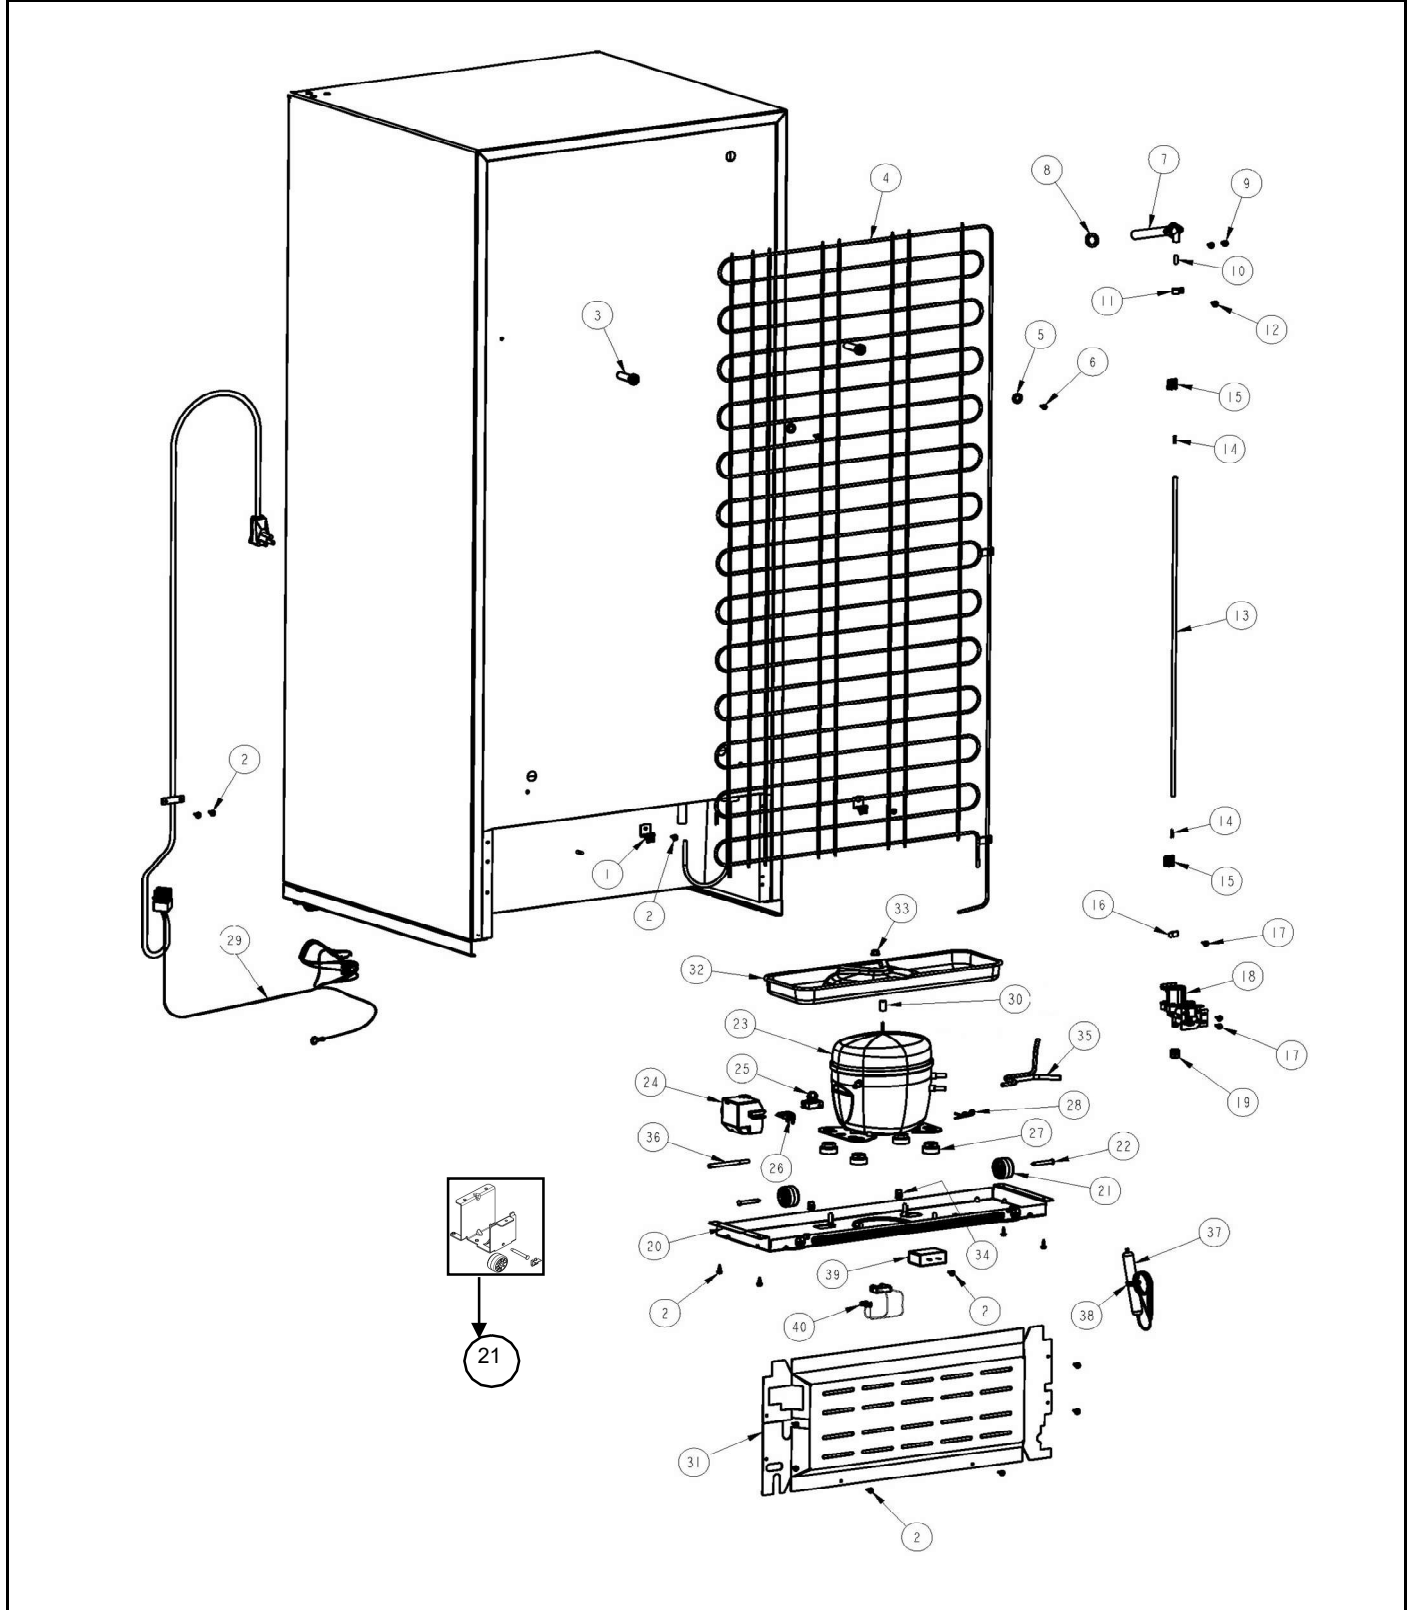

REFRIGERADOR WRT16YADT00

Marca	Whirlpool
Capacidad	16 pies
Color	Biscuit

Sistema Sellado