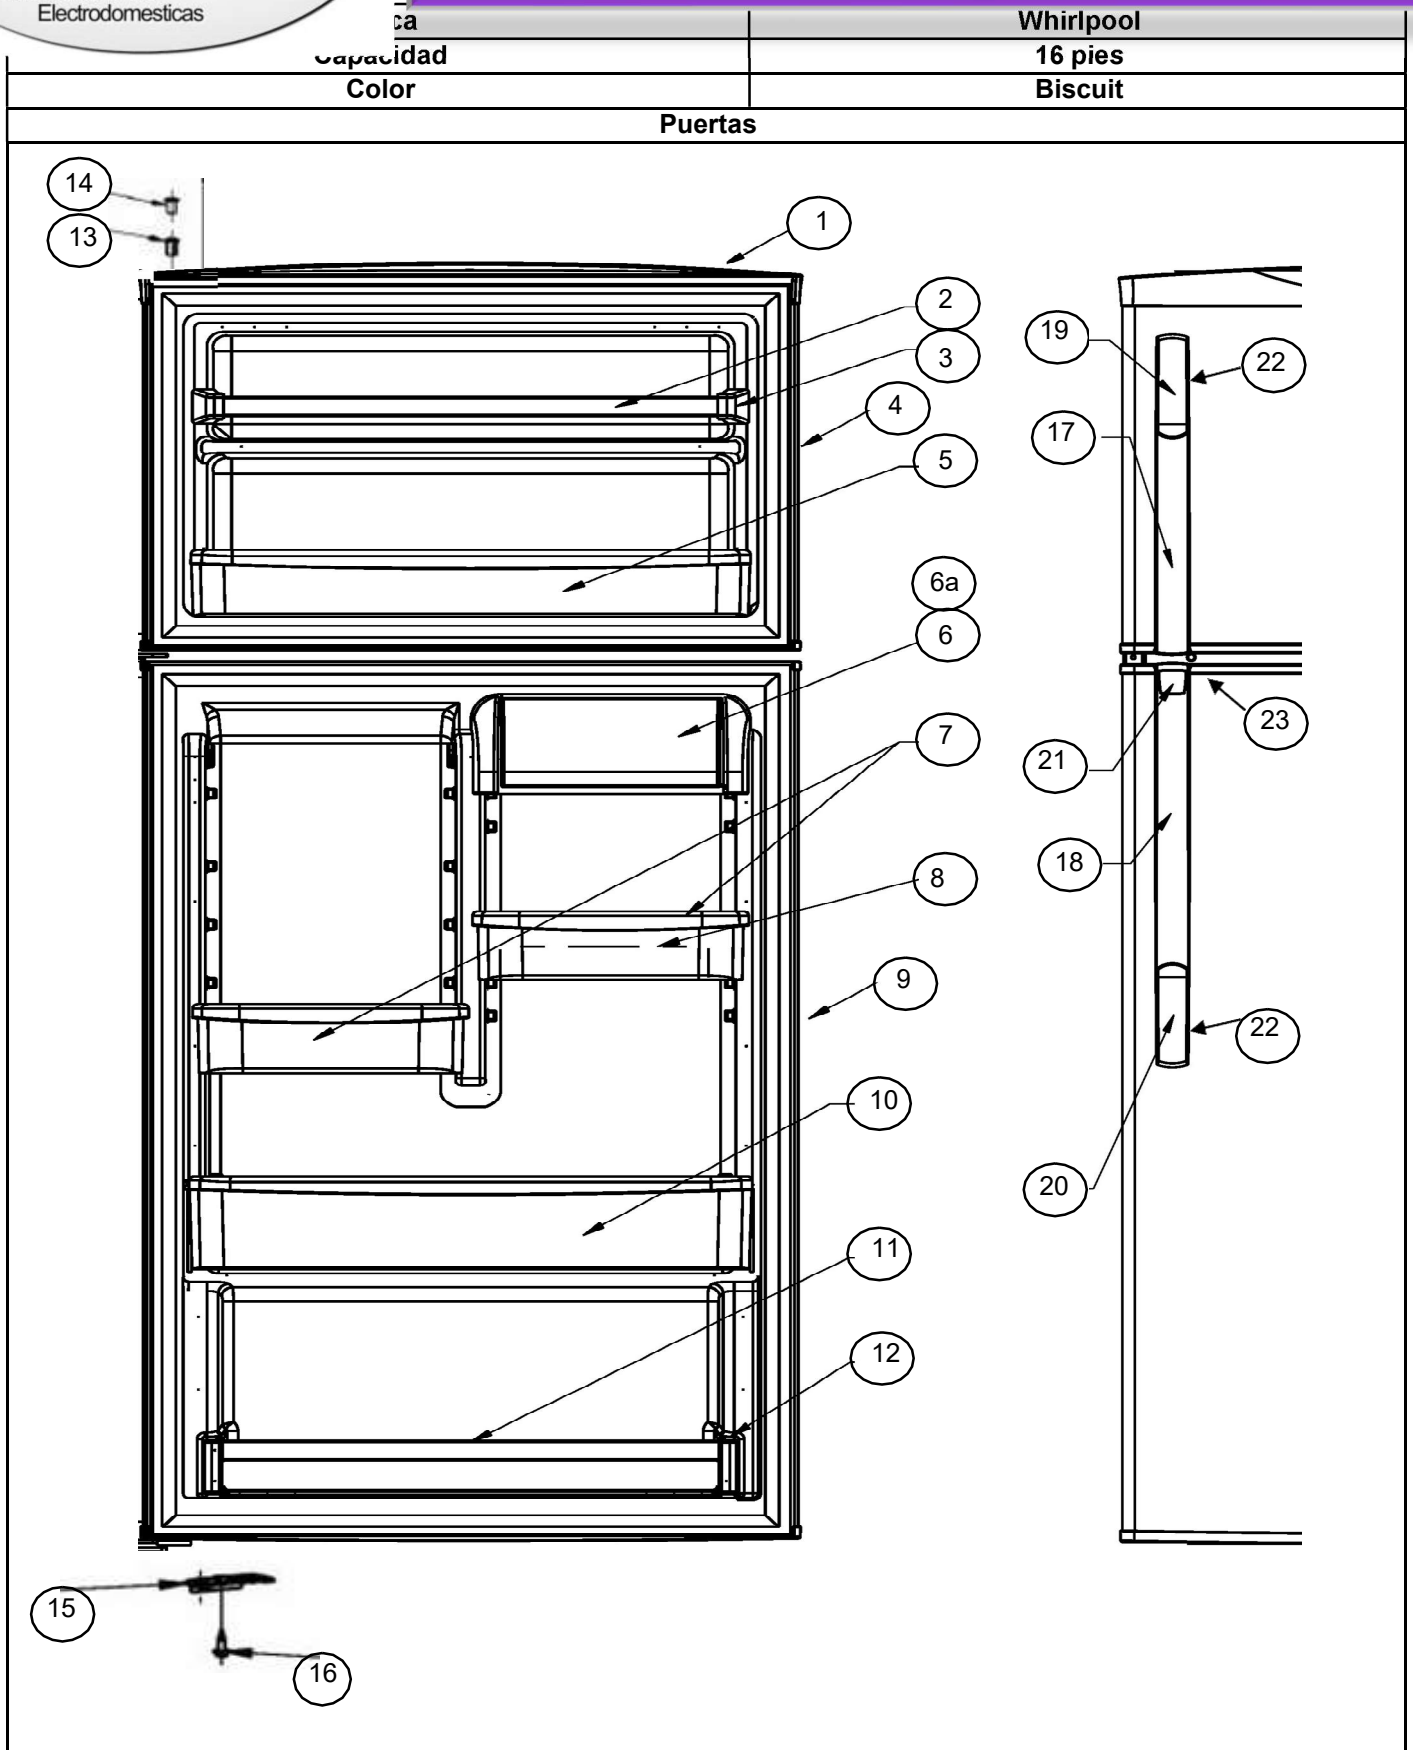

REFRIGERADOR WRT16YADT00

REFRIGERADOR WRT16YADT00

Capacidad		Whirlpool	
16 pies		16 pies	
Color		Biscuit	
Puertas			
R e f	Descripción	C a n t	Numero de Parte
1	Placa marca Whirlpool	1	2264464
2	Barandilla congelador	1	2265736
3	Remate barandilla	2	2156003
4	Puerta ensamble congelador (incluye contrapuerta y empaque)	1	2264925T
5	Anaquele congelador	1	2266061
6	Compartimiento multiusos	1	2266057
6a	Tapa compartimiento multiusos	1	2265756
7	Anaquele móvil	2	2265757
8	Rack para huevos	1	2265800
9	Puerta ensamble refrigerador (incluye contrapuerta y empaque)	1	2264927T
10	Anaquele fijo refrigerador	1	2266059
11	Barandilla refrigerador	1	2265734
12	Remate barandilla refrigerador	1	2156007
13	Capsula de giro	8	2179167
14	Tapon para capsula de giro	4	941839
15	Freno puerta	2	2189202
16	Tornillo 8-16 X .580 MPN SL/CR PT	2	8533904
17	Jaladera congelador	1	2265619T
18	Jaladera refrigerador	1	2265622T
19	Remate jaladera congelador	1	2265620T
20	Remate jaladera refrigerador	1	2265623T
21	Placa marca jaladera	1	2265789
22	Tornillo remates	4	W10002730
23	Tornillo end cap	4	W10000090