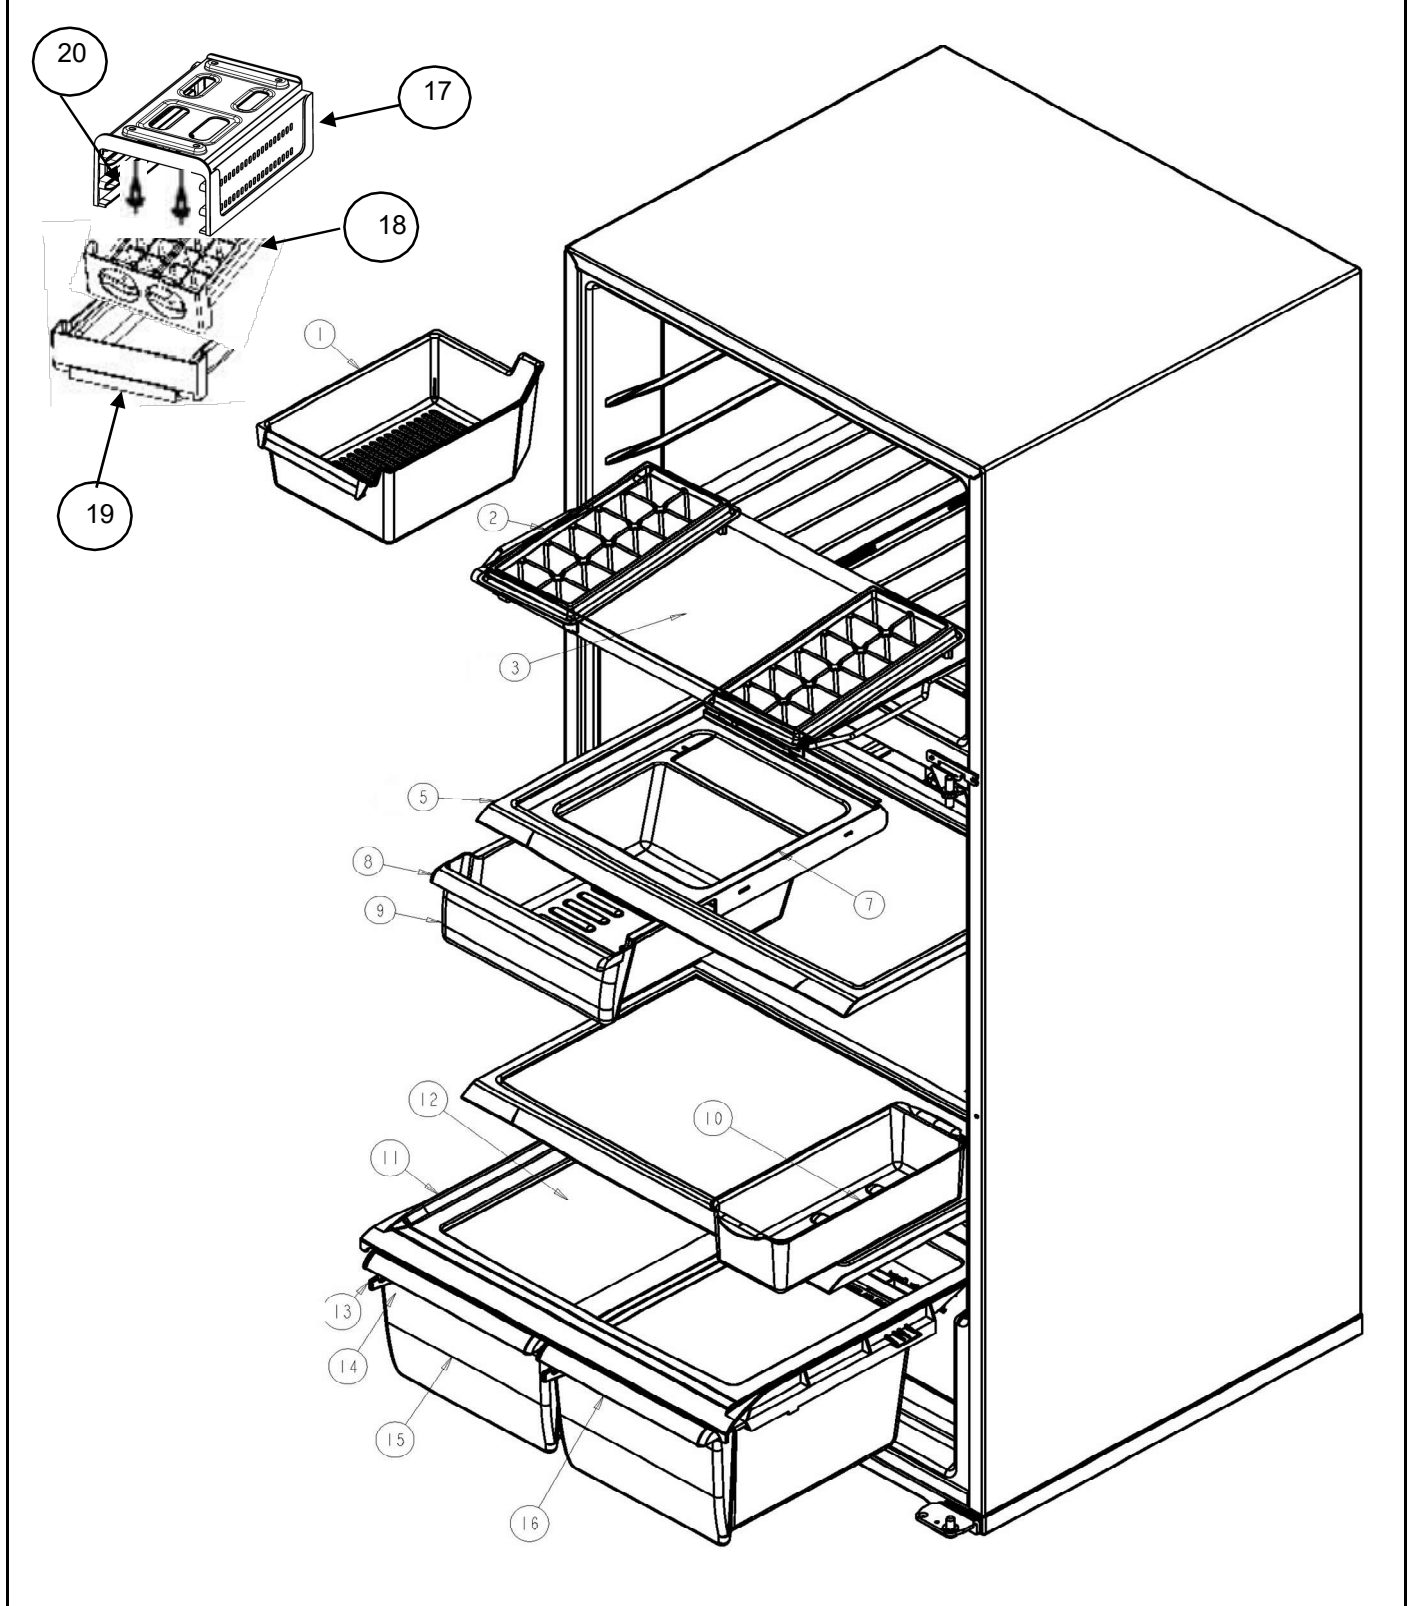

EXPLOSIONADO DE PARTES

Refrigerador Automático

Modelo:
WRT16YADT00

REFRIGERADOR WRT16YADT00

Marca	Whirlpool
Capacidad	16 pies
Color	Biscuit

Parrillas / Cajones

REFRIGERADOR WRT16YADT00

Capacidad		Whirlpool	
Color		16 pies	
		Biscuit	
Parrillas / Cajones			
R e f	Descripción	C a n t	Numero de Parte
1	Cajón para cubos de hielos	**	***
2	Charola para hielos	**	***
3	Ensamble parrilla congelador	1	2264804
✓	Sujetador charolas de hielo	**	***
5	Ensamble parrilla refrigerador	2	2265764
7	Sujetador cajon de carnes	**	***
8	Vista cajon de carnes	**	***
9	Cajón de carnes	**	***
10	Cajón para huevos	**	***
11	Cubierta plastica cajón legumbrero	1	2222031
12	Vidrio para cubierta legumbrera	1	2265802
13	Cuerpo control de humedad	2	2212446
14	Deslizador control de humedad	2	2176222
15	Cajon legumbrero	2	2256704
✓	Cajon legumbrero ensamble con control de humedad	2	2265813
16	Vista cajon de legumbres	2	2265758
17	Soporte Twist Ice	1	2265367
18	Ensamble charola de hielo twist	1	2265635
19	Contenedor hielos	1	2265627
20	Tornillo sujetador soporte	4	488208