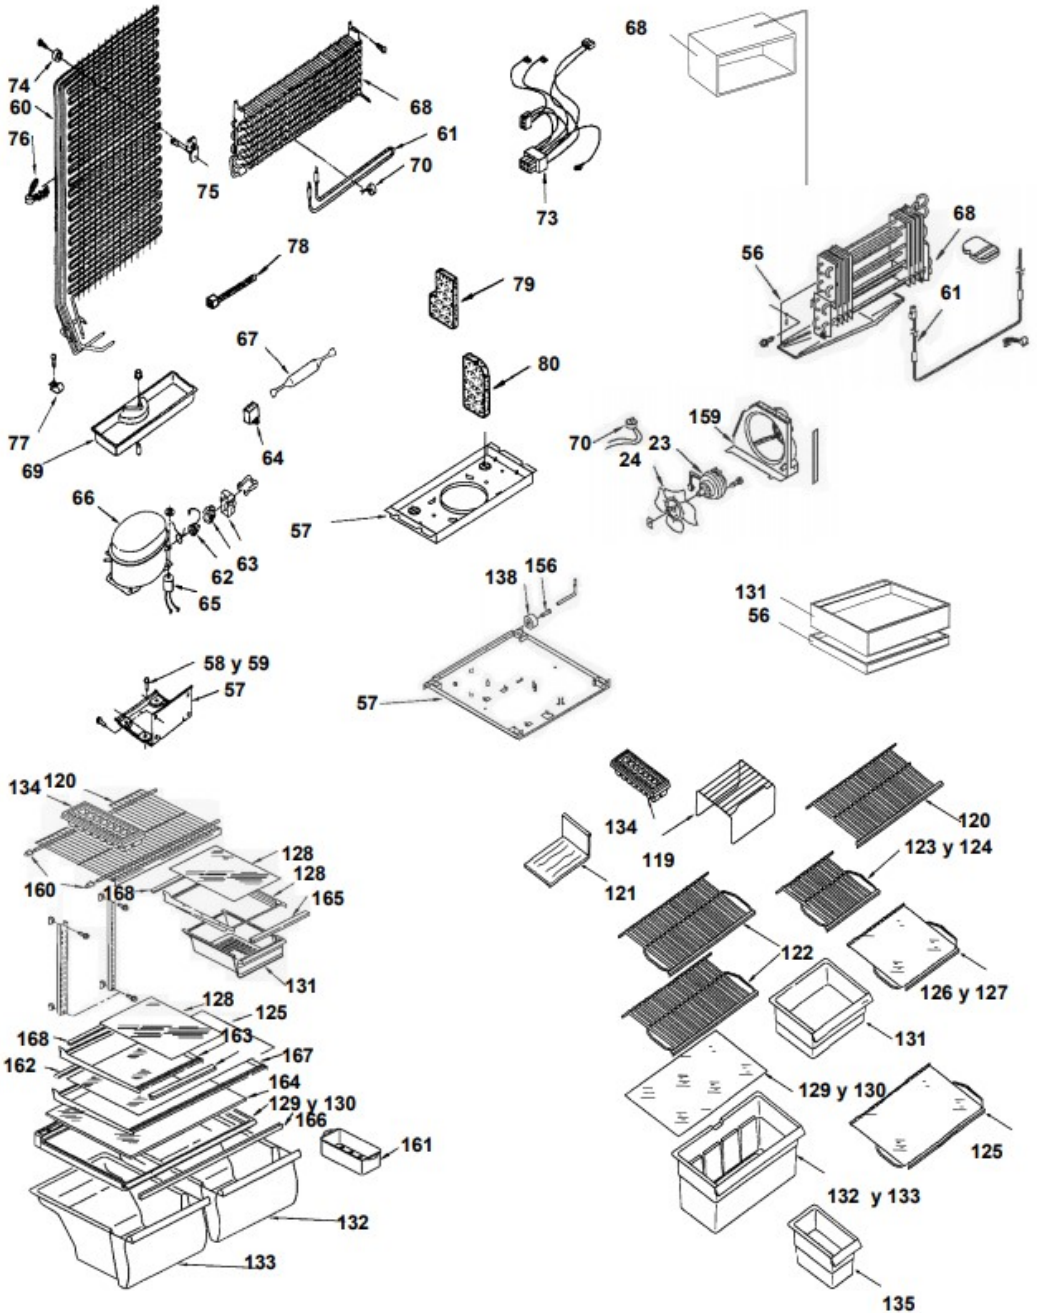

Distribuidor Autorizado

SurteRápido.com

Venta de Refacciones
Electrodomesticas

Refrigerador Whirlpool WRT17PKLJA00