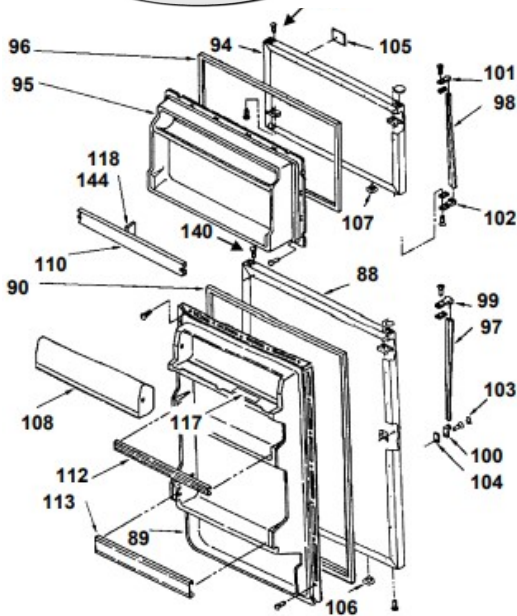

Refrigerador Whirlpool WRT17PKLJA00