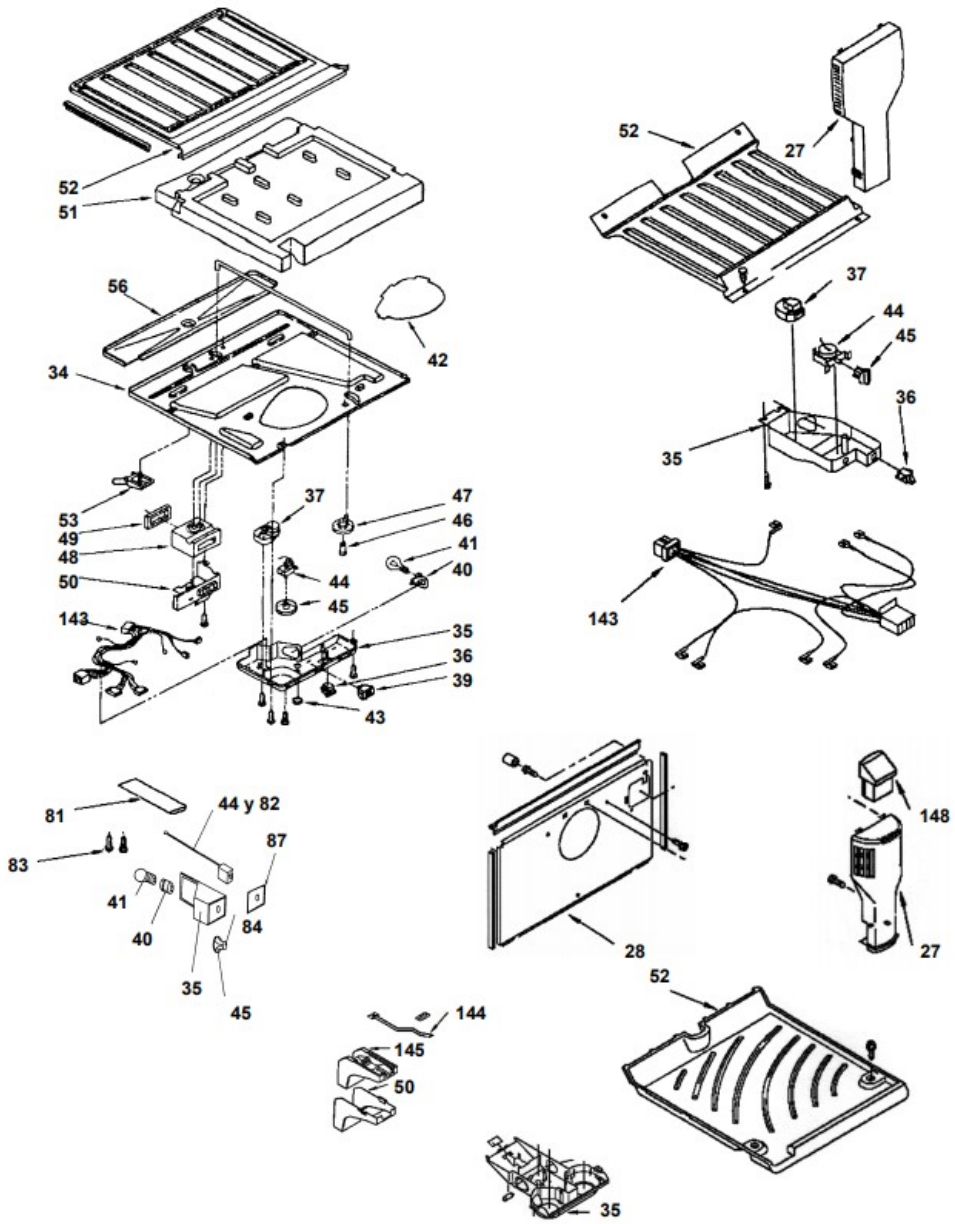

Refrigerador Whirlpool WRT17PKLJA00