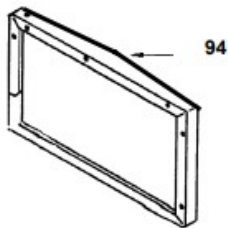

Refrigerador Whirlpool WRT17PKLJA00