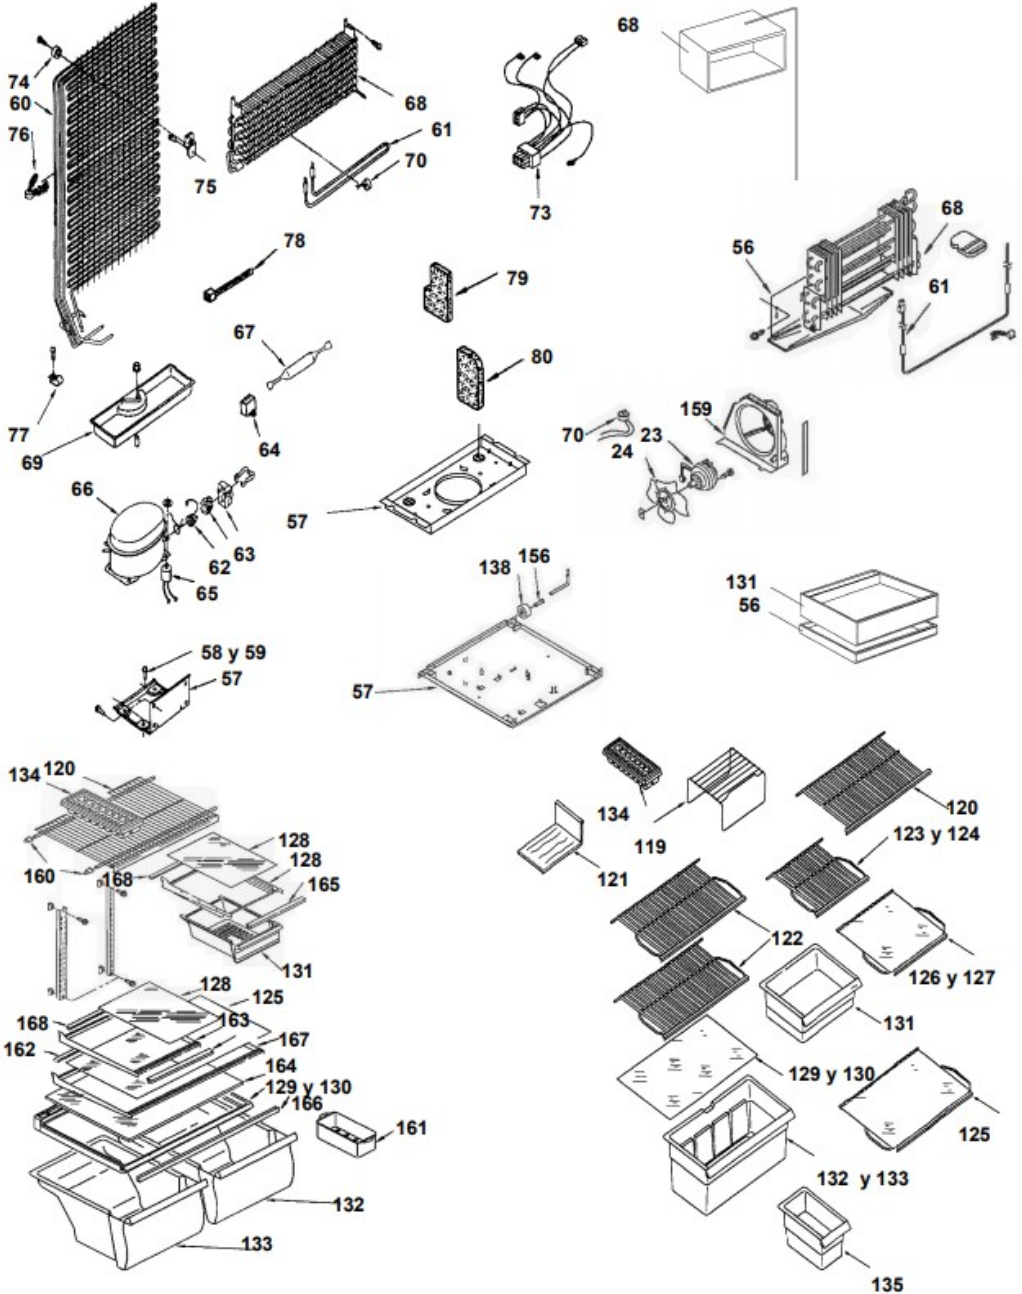

Refrigerador Whirlpool WRT17PKLJB00

1	Gabinete (no para servicio)	*	***
2	Bisagra superior	1	2189410
3	Rodillo frontal	2	2201555
4	Tornillo nivelador	*	***
5	Arandela de nylon 7/64"	2	487802
6	Tapón gabinete, bisagra inferior	*	***
7	Cubierta para bisagra	1	2160403
8	Bisagra central	1	2166086
9	Separador bisagra central	1	2183143
10	Bisagra inferior	1	2166095
11	Separador bisagra inferior	1	2183182
12	Tubo de agua (Fitting)	1	2174760
13	Vista para esquina de gabinete	2	2166003
14	Tanque de plastico (no para servicio).	*	***
15	Tapón gabinete, bisagra superior	*	***
16	Base evaporador	*	***
17	Base parrilla	*	***
18	Base parrilla	*	***
19	Soporte, parrilla derecho	*	***
20	Soporte, parrilla izquierdo	*	***
21	Soporte, base parrilla	*	***
22	Tornillo para motor abanico	*	***
23	Motor abanico	1	2210002
24	Aspas para motor abanico	1	2169141
25	Amortiguador para motor abanico	2	2197380
26	Scroll, fan	*	***
27	Torre de aire	1	9790408
28	Cubierta evaporador	1	2201205
29	Deflector vertical	*	***
30	Deflector horizontal	*	***
31	Cubierta para ice maker	1	2197434
32	Tapón para cubierta para ice maker	*	***
33	Ducto de aire	*	***
34	Separador inferior	*	***
35	Caja de controles	1	2195794
36	Switch del foco	1	999335
37	Timer de deshielo	1	2162044
38	Tornillo	*	***
39	Switch de ahorro de energía	*	***
40	Socket	1	2162085