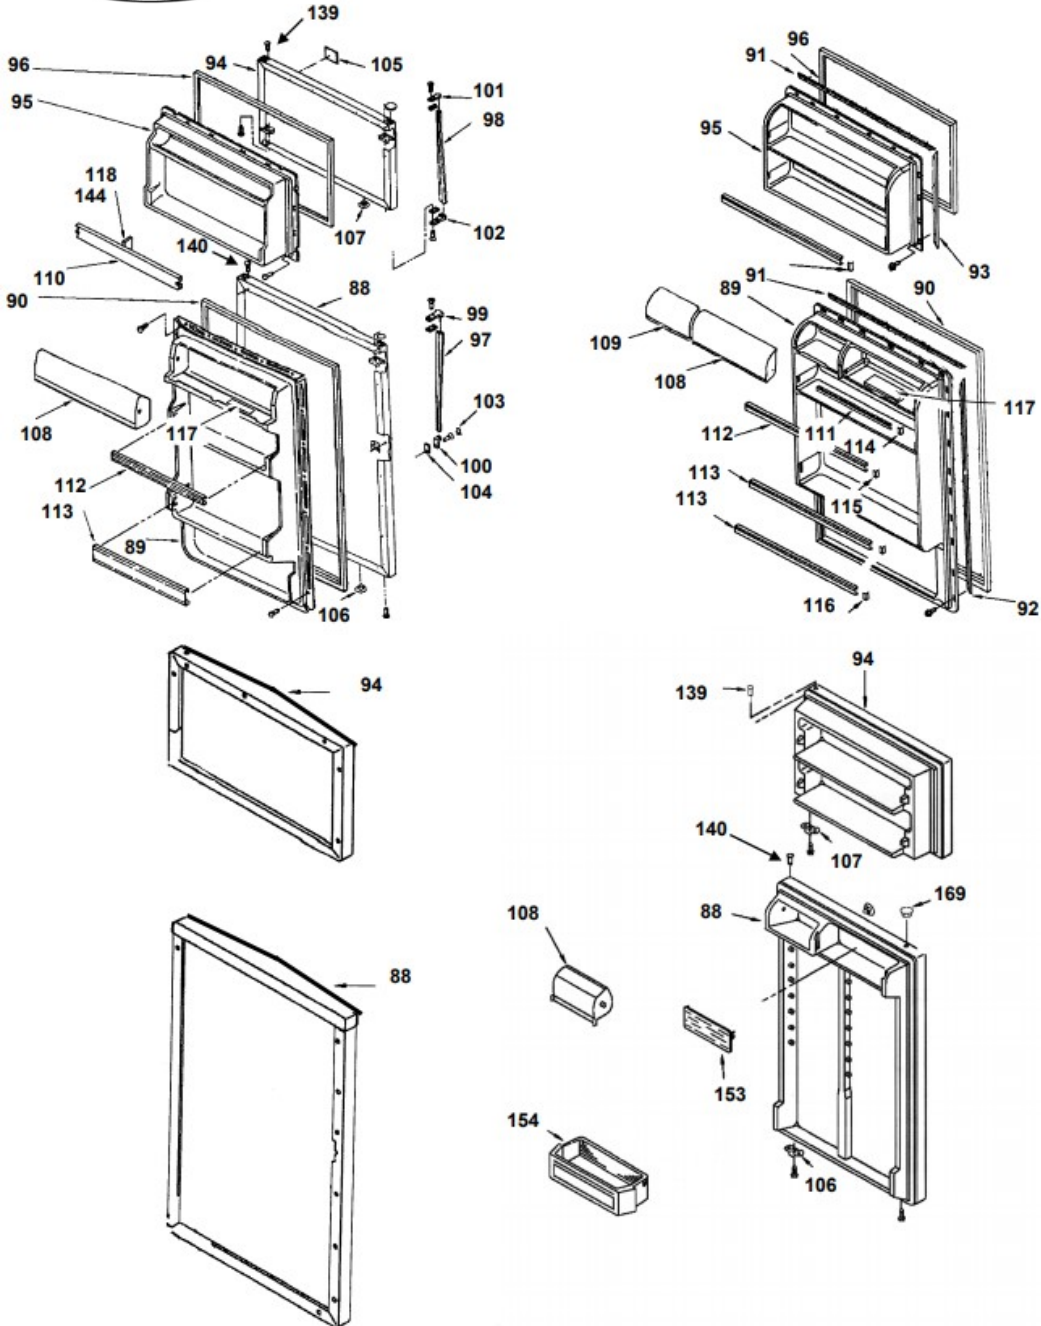

Distribuidor Autorizado

SurteRápido.com

Venta de Refacciones
Electrodomesticas

Refrigerador Whirlpool WRT17PKLJB00