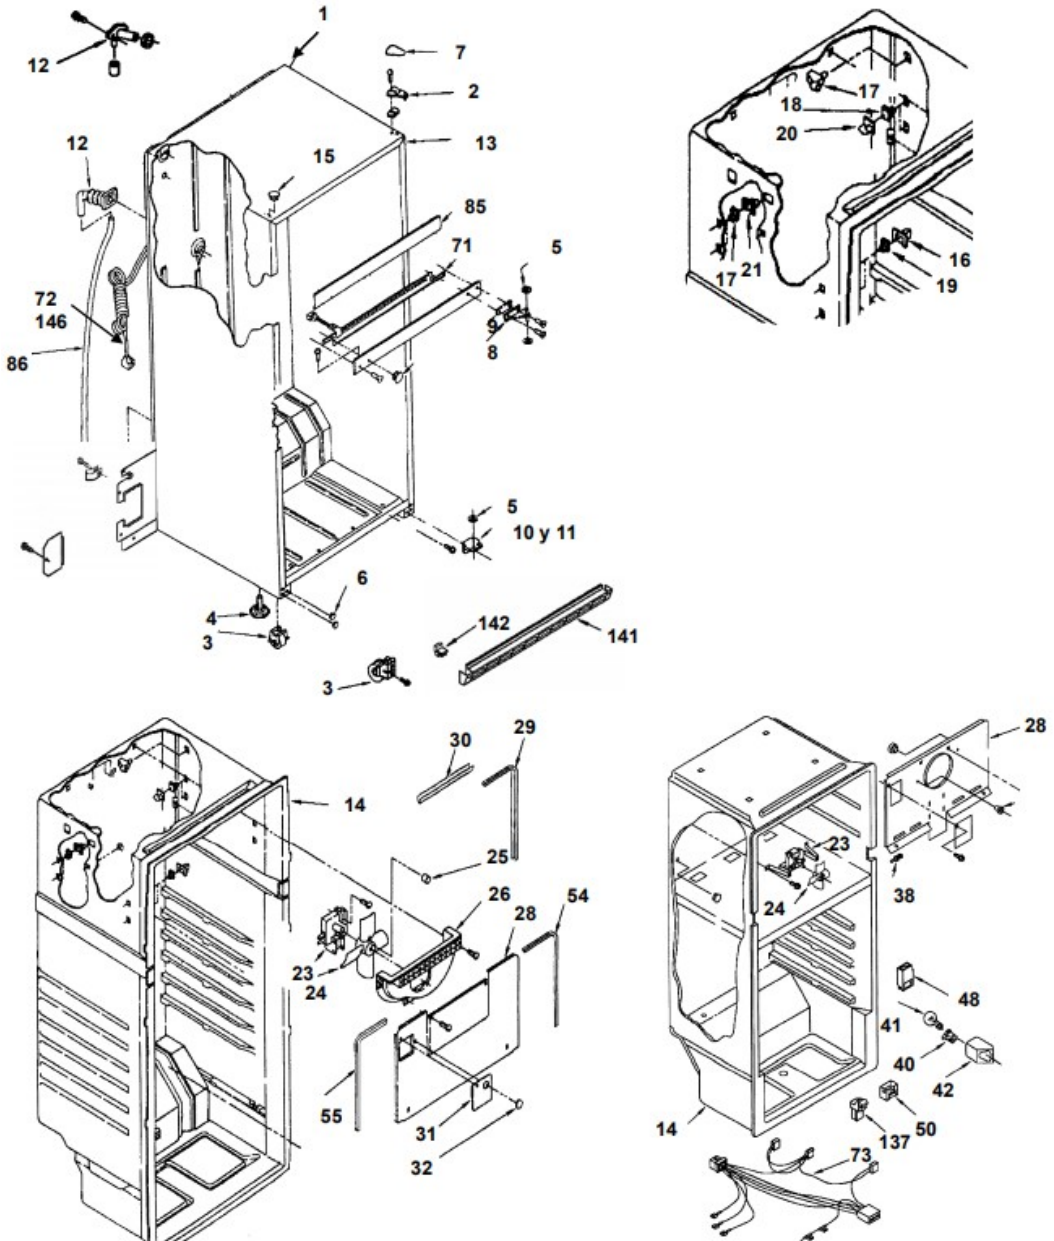

Distribuidor Autorizado

SurteRápido.com

Venta de Refacciones
Electrodomesticas

Refrigerador Whirlpool WRT17PKLJB00