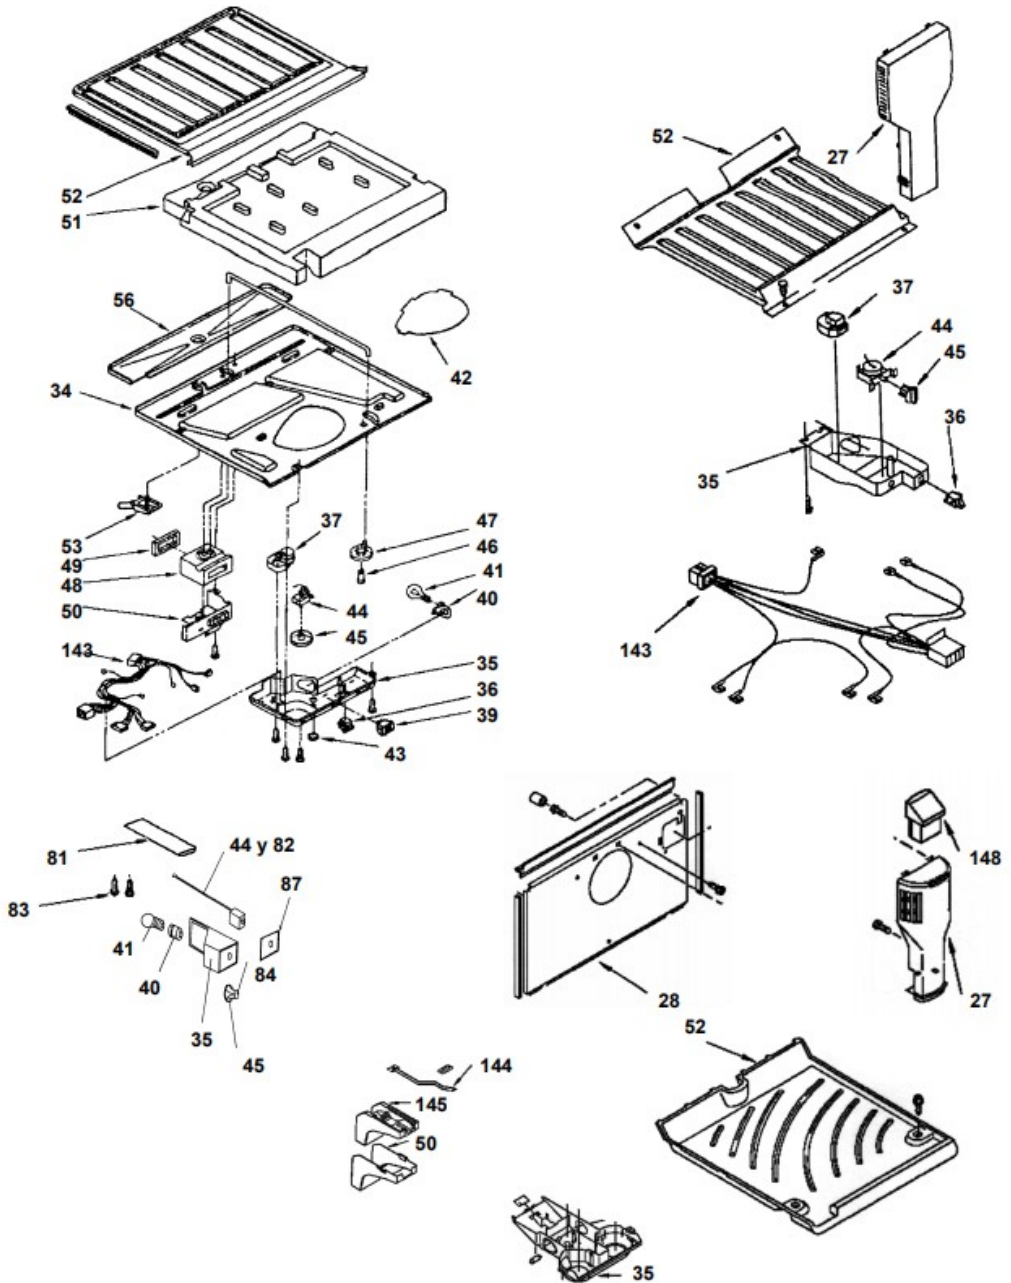

Distribuidor Autorizado

SurteRápido.com

Venta de Refacciones
Electrodomesticas

Refrigerador Whirlpool WRT17PKLJB00