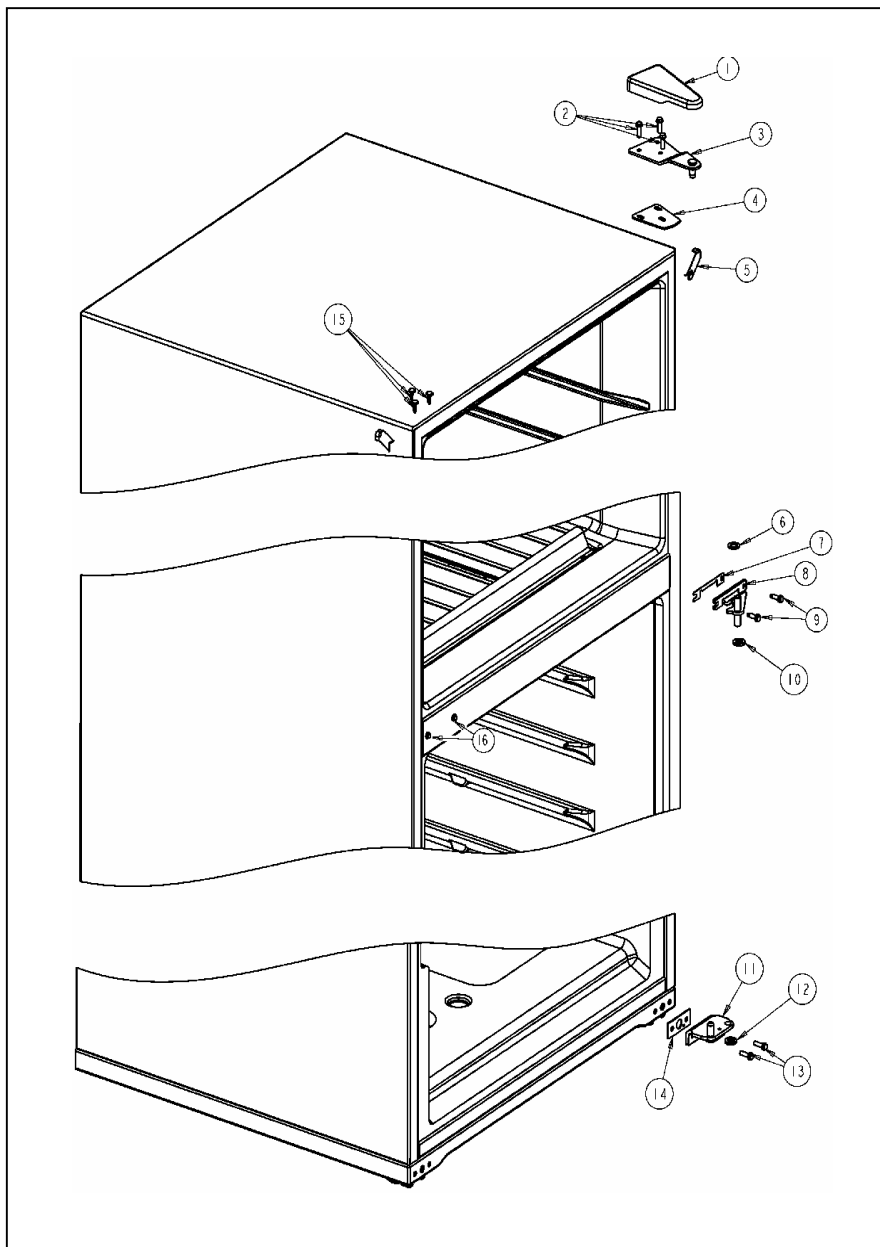

Refrigerador Whirlpool WRT18AECLM00

Refrigerador Whirlpool WRT18AECLM00

No. Ilus.	DESCRIPCIÓN	No. de Parte
1	Puerta ensamble refrigerador	2222022L
1.1	Puerta interior refrigerador	2202234
2	Puerta ensamble congelador	2222036L
2.1	Puerta interior congelador	2202251
3	Capsula de giro	2179167
4	Tapon para capsula de giro	2212651
5	Empaque magnético congelador	2215401
6	Anaquelel congelador	2256978
7	Empaque magnético refrigerador	2215400
8	Puerta multiusos superior	2256980
9	Anaquelel superior refrigerador 1/3W	2256979
10	Anaquelel superior refrigerador 2/3W	2256982
11	Separador de botella	2215046
12	Anaquelel refrigerador media	2256977
13	Anaquelel refrigerador inferior	2256981
14	Reten lateral para empaque magnetico congelador	1122553
15	Reten superior e inferior para empaque magnetico	1120614
16	Freno puerta	2189202
17	Tornillo 8-16 X .580 MPN SL/CR PT	8533904
18	Reten lateral para empaque magnetico refrigerador	2197082
19	Tornillo 8-18X.600 MHW 30DEG SER	489442
*	Placa Marca	2255121

Distribuidor Autorizado

SurteRápido.com

Venta de Refacciones
Electrodomesticas

Refrigerador Whirlpool WRT18AECLM00

Refrigerador Whirlpool WRT18AECLM00

No. Ilus.	DESCRIPCIÓN	No. de Parte
1	Cubierta para bisagra	2213363
2	Tornillo 12-24x0.685 AHW	489497
3	Bisagra superior	2261963
4	Separador bisagra superior	2222288
5	Vista para esquina gabinete	2215384
6	Arandela plana	489341
7	Separador bisagra central	2215385
8	Bisagra central	2166086
9	Tornillo 12-24x0.700 AHW	489498
10	Arandela 7/64 Nylon	487802
11	Bisagra inferior	2221927
12	Arandela 7/64 Nylon	487802
13	Tornillo 12-24x0.685 AHW	489497
14	Separador bisagra inferior	2201567
15	Tapón para agujero de bisagr	2183998
16	Tapón para tornillo parte intermedia	2261848B