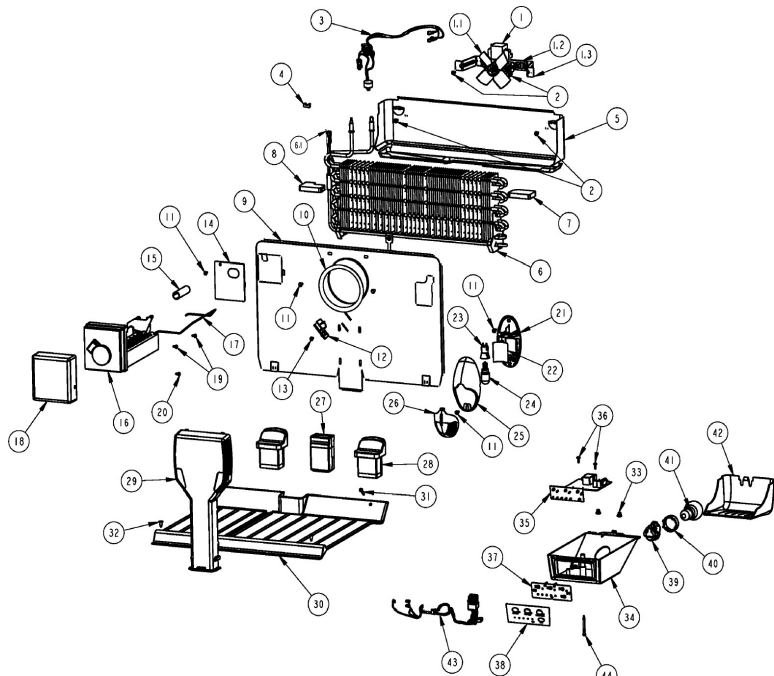

Distribuidor Autorizado

SurteRápido.com

Venta de Refacciones
Electrodomesticas

Refrigerador Whirlpool WRT18AECLM00

Refrigerador Whirlpool WRT18AECLM00

No. Ilus.	DESCRIPCIÓN	No. de Parte
1	Cajón para cubos de hielos	2166261
2	Charola para hielos	*****
3	Ensamble parrilla congelador	2252847
5	Ensamble parrilla refrigerador	2222009
7	Sujetador cajon de carnes	2256601
8	Vista cajon de carnes	2176356
9	Cajón de carnes	2261934
10	Cajón para huevos	2216625
11	Cubierta plastica cajón legumbrero	2222031
12	Vidrio para cubierta legumbrera	2262441
13	Cuerpo control de humedad	2212446
14	Deslizador control de humedad	2176222
15	Cajon legumbrero	2256704
***	Cajon legumbrero ensamble con control de humeda	2252851
16	Vista cajon de legumbres	2256705

Distribuidor Autorizado

SurteRápido.com

Venta de Refacciones
Electrodomesticas

Refrigerador Whirlpool WRT18AECLM00

CONTROL BOX
ELECTRONIC CONTROL

CONTROL BOX
THERMOSTAT/TIMER

Refrigerador Whirlpool WRT18AECLM00

No. Ilus.	DESCRIPCIÓN	No. de Parte
1	Motor evaporador	2201212
1.1	Aspas para motor evaporador	2169142
1.2	Amortiguador para motor evaporador	2197380
1.3	Bracket soporte posterior motor evap	2197405
***	Bracket soporte frontal motor evap	2197404
2	Tornillo 8-18 X .600	489442
3	Ensamble arnes congelador(c/bimetal)	2252975
4	Clip Bimetal	9791833
5	Charola de deshielo	2201515
6	Evaporador ensamble	2213989
6.1	Resistencia de deshielo	2176942
7	Soporte evaporador	2166054
8	Soporte evaporador	2166053
9	Cubierta evaporador	2222030
10	Anillo cubierta evaporador	2213999
11	Tornillo 8-18 X .500	489478
12	Defector de aire	*****
13	Tornillo 8-18 X .375	*****
14	Cubierta para agujero en cubierta	2217783
15	Tubo entrada de agua	2174755
16	Ensamble Ice Maker	626636
17	Brazo de corte de funcionamiento	627792
18	Cubierta frontal para Ice Maker	2174157
19	Tornillo 8-18 X .813	488208
20	Tornillo 8-18 X .500	489355
21	Sujetador foco congelador	2256949
22	Deflector de luz congelador	2256948
23	Socket	R-31245