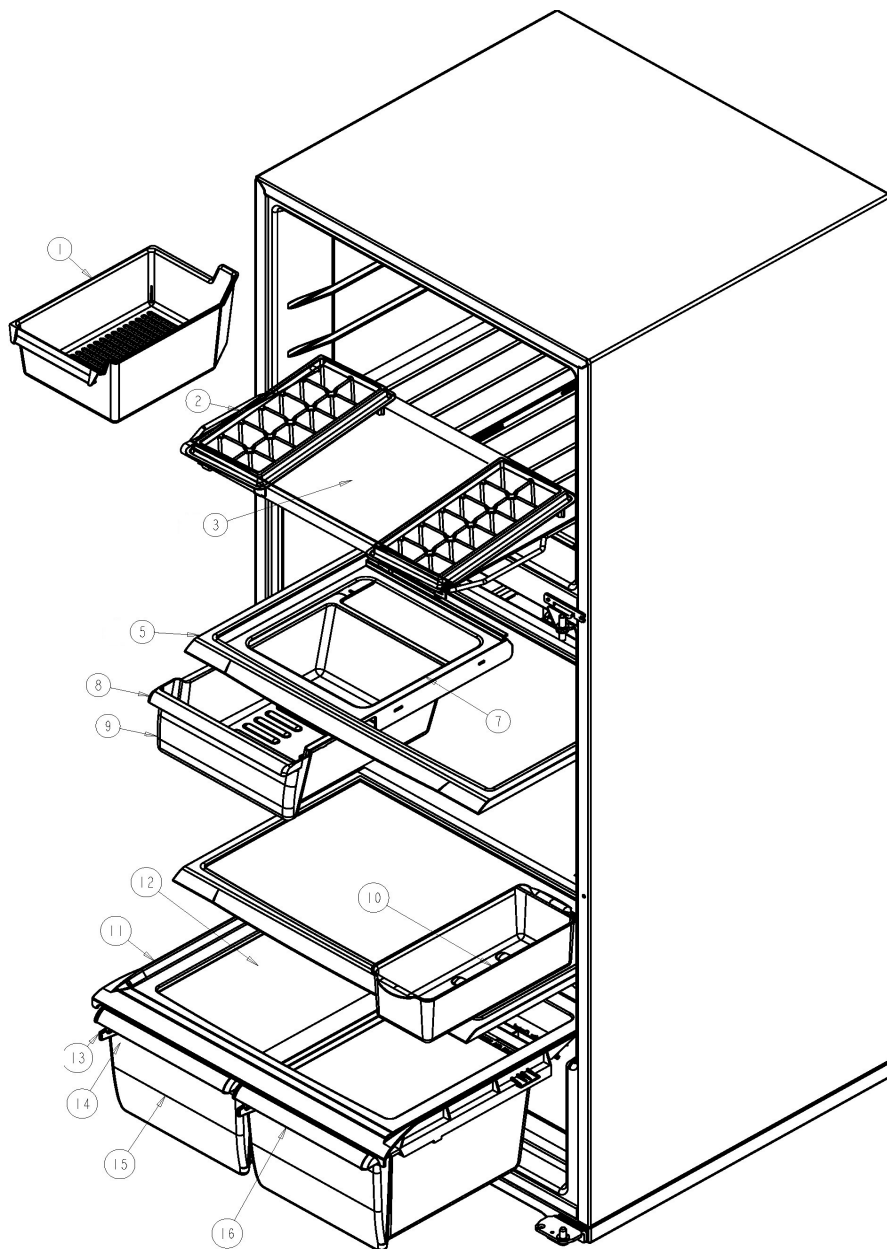

Distribuidor Autorizado

SurteRápido.com

Venta de Refacciones
Electrodomesticas

Refrigerador Whirlpool WRT18AECLM00

Refrigerador Whirlpool WRT18AECLM00

No. Ilus.	DESCRIPCIÓN	No. de Parte
1	Cajón para cubos de hielos	2166261
2	Charola para hielos	*****
3	Ensamble parrilla congelador	2252847
5	Ensamble parrilla refrigerador	2222009
7	Sujetador cajon de carnes	2256601
8	Vista cajon de carnes	2176356
9	Cajón de carnes	2261934
10	Cajón para huevos	2216625
11	Cubierta plastica cajón legumbrero	2222031
12	Vidrio para cubierta legumbrera	2262441
13	Cuerpo control de humedad	2212446
14	Deslizador control de humedad	2176222
15	Cajon legumbrero	2256704
***	Cajon legumbrero ensamble con control de humeda	2252851
16	Vista cajon de legumbres	2256705

No. Ilus.	DESCRIPCIÓN	No. de Parte
1	Motor evaporador	2201212
1.1	Aspas para motor evaporador	2169142
1.2	Amortiguador para motor evaporador	2197380
1.3	Bracket soporte posterior motor evap	2197405
***	Bracket soporte frontal motor evap	2197404
2	Tornillo 8-18 X .600	489442
3	Ensamble arnes congelador(c/bimetal)	2252975
4	Clip Bimetal	9791833
5	Charola de deshielo	2201515
6	Evaporador ensamble	2213989
6.1	Resistencia de deshielo	2176942
7	Soporte evaporador	2166054
8	Soporte evaporador	2166053
9	Cubierta evaporador	2222030
10	Anillo cubierta evaporador	2213999
11	Tornillo 8-18 X .500	489478
12	Defector de aire	*****
13	Tornillo 8-18 X .375	*****
14	Cubierta para agujero en cubierta	2217783
15	Tubo entrada de agua	2174755
16	Ensamble Ice Maker	626636
17	Brazo de corte de funcionamiento	627792
18	Cubierta frontal para Ice Maker	2174157
19	Tornillo 8-18 X .813	488208
20	Tornillo 8-18 X .500	489355
21	Sujetador foco congelador	2256949
22	Deflector de luz congelador	2256948
23	Socket	R-31245