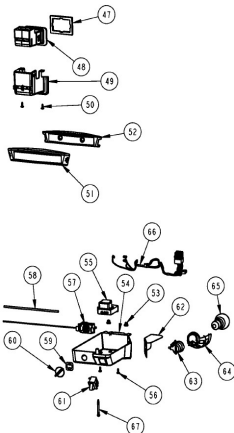

CONTROL BOX
ELECTRONIC CONTROL

CONTROL BOX
THERMOSTAT/TIMER