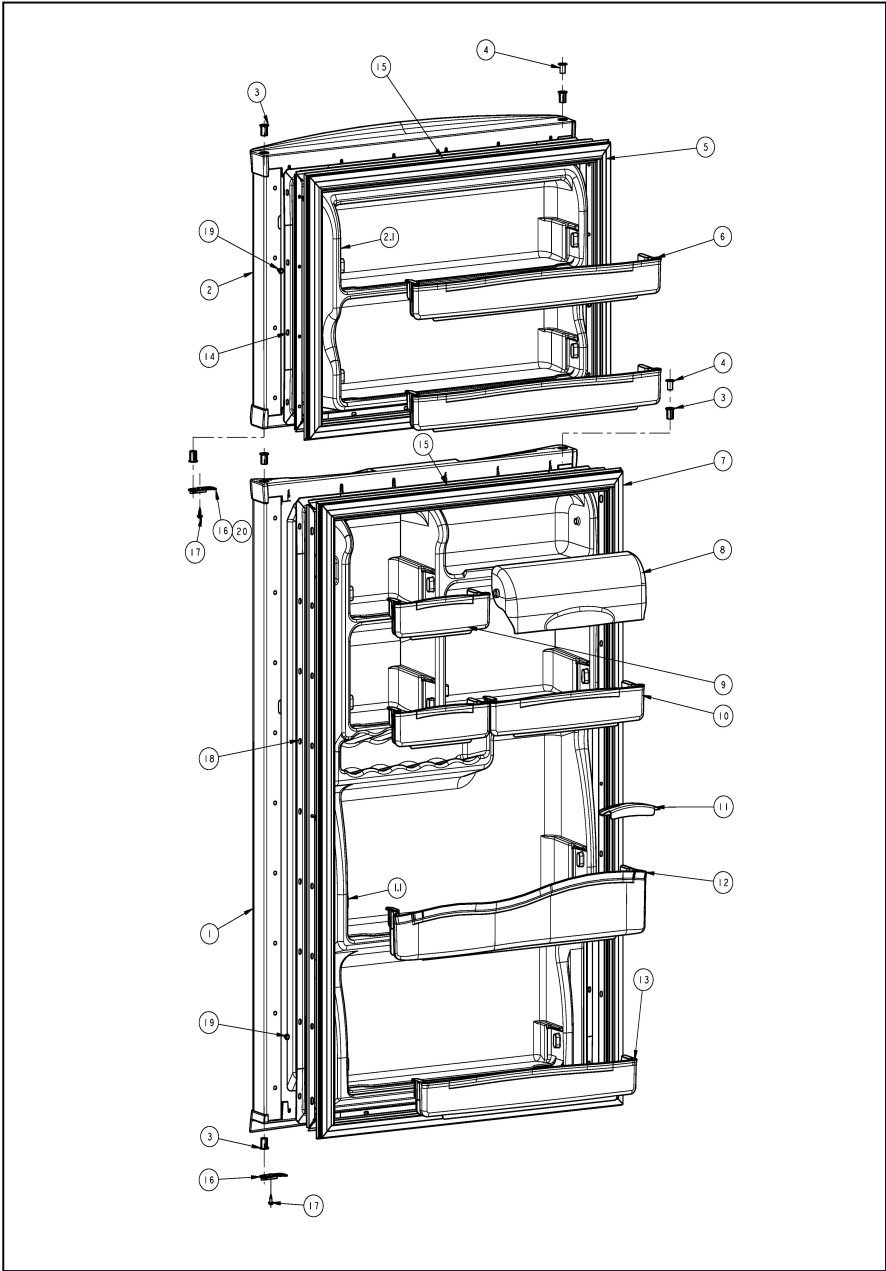

Refrigerador Whirlpool WRT18AECLM00