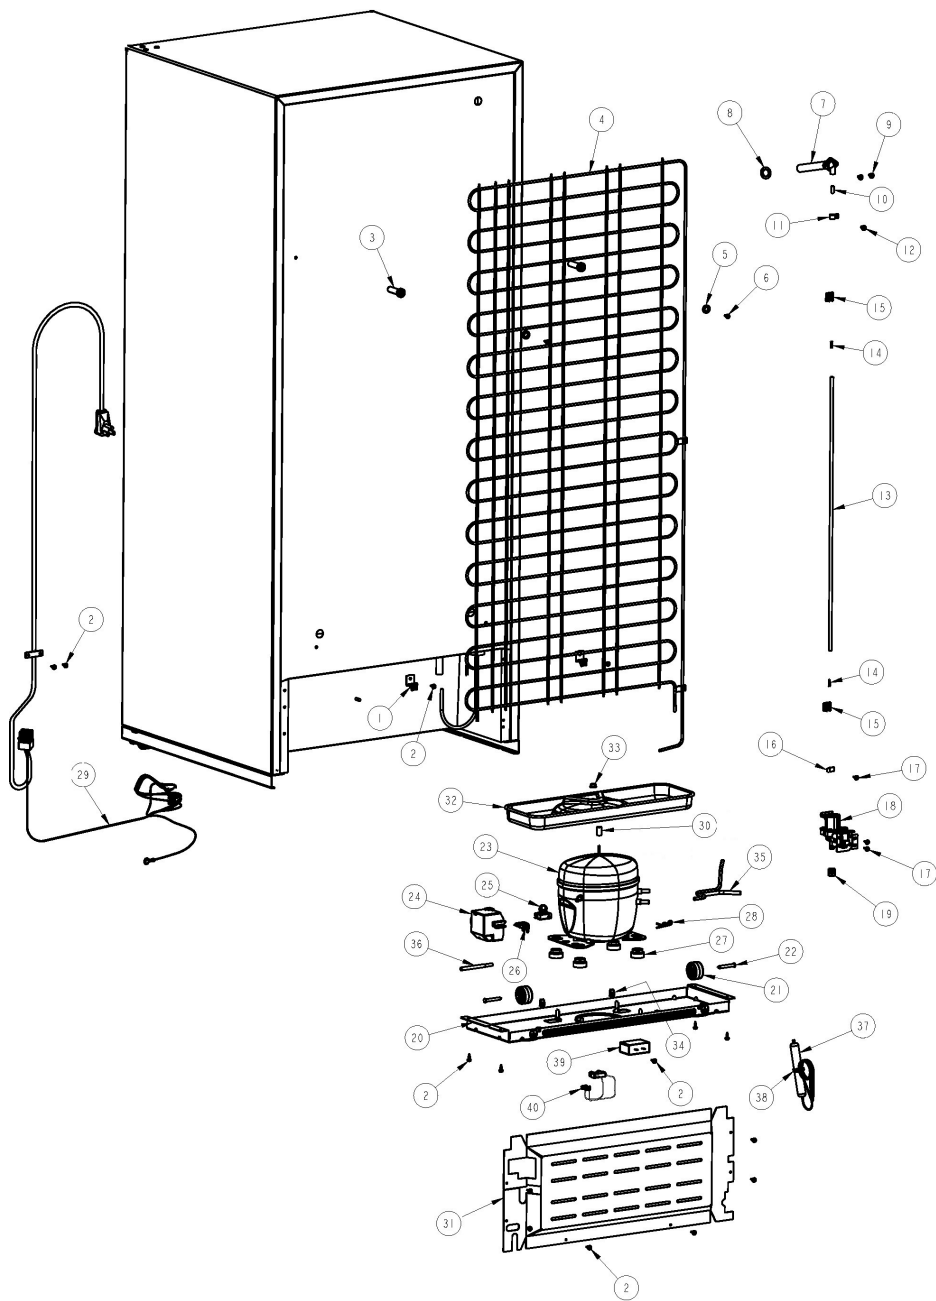

Distribuidor Autorizado

SurteRápido.com

Venta de Refacciones
Electrodomesticas

Refrigerador Whirlpool WRT18AECLM01