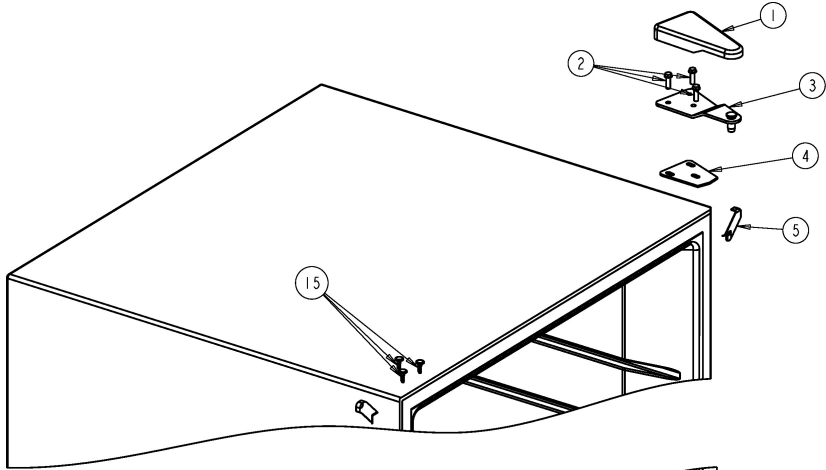

Refrigerador Whirlpool WRT18AECLM01

Refrigerador Whirlpool WRT18AECLM01

| No. Ilus. | DESCRIPCIÓN | No. de Parte |
|------------------|--------------------------------------|---------------------|
| 1 | Cubierta para bisagra | 2213363 |
| 2 | Tornillo 12-24x0.685 AHW | 489497 |
| 3 | Bisagra superior | 2261963 |
| 4 | Separador bisagra superior | 2222288 |
| 5 | Vista para esquina gabinete | 2215384 |
| 7 | Separador bisagra central | 2215385 |
| 8 | Bisagra central | 2166086 |
| 9 | Tornillo 12-24x0.700 AHW | 489498 |
| 10 | Arandela 7/64 Nylon | 487802 |
| 11 | Bisagra inferior | 2221927 |
| 12 | Arandela 7/64 Nylon | 487802 |
| 13 | Tornillo 12-24x0.685 AHW | 489497 |
| 14 | Separador bisagra inferior | 2201567 |
| 15 | Tapón para agujero de bisagr | 2183998 |
| 16 | Tapón para tornillo parte intermedia | 2261848B |