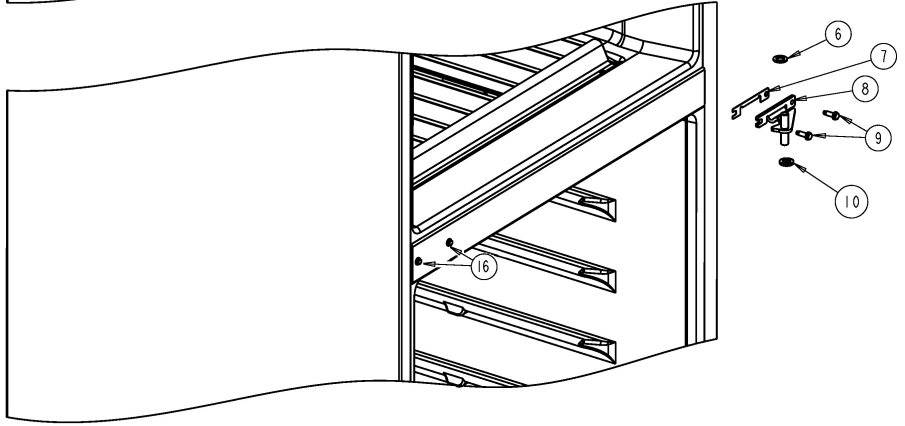

Refrigerador Whirlpool WRT18AECLM01

Refrigerador Whirlpool WRT18AECLM01

| No. Ilus. | DESCRIPCIÓN | No. de Parte |
|------------------|--------------------------------------|---------------------|
| 1 | Cubierta para bisagra | 2213363 |
| 2 | Tornillo 12-24x0.685 AHW | 489497 |
| 3 | Bisagra superior | 2261963 |
| 4 | Separador bisagra superior | 2222288 |
| 5 | Vista para esquina gabinete | 2215384 |
| 7 | Separador bisagra central | 2215385 |
| 8 | Bisagra central | 2166086 |
| 9 | Tornillo 12-24x0.700 AHW | 489498 |
| 10 | Arandela 7/64 Nylon | 487802 |
| 11 | Bisagra inferior | 2221927 |
| 12 | Arandela 7/64 Nylon | 487802 |
| 13 | Tornillo 12-24x0.685 AHW | 489497 |
| 14 | Separador bisagra inferior | 2201567 |
| 15 | Tapón para agujero de bisagr | 2183998 |
| 16 | Tapón para tornillo parte intermedia | 2261848B |