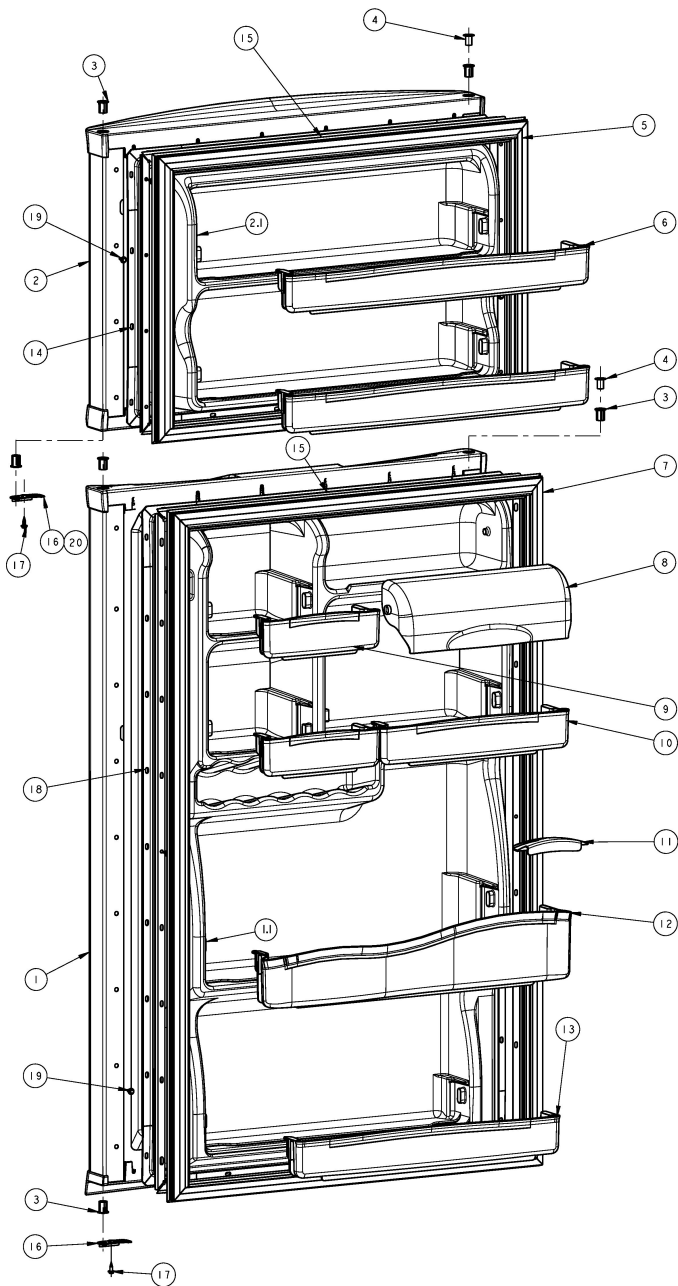

Distribuidor Autorizado

SurteRápido.com

Venta de Refacciones
Electrodomesticas

Refrigerador Whirlpool WRT18AECLM01