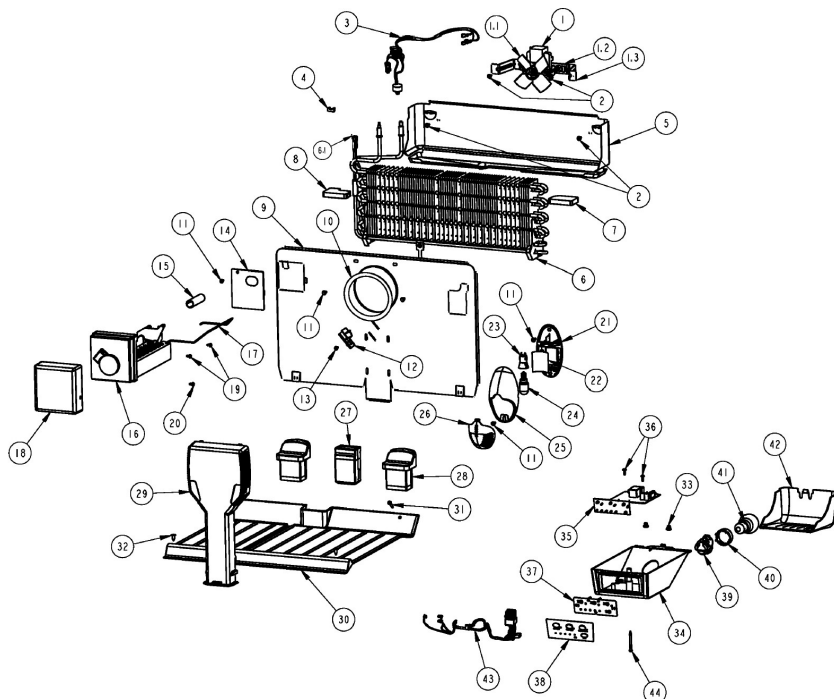

Distribuidor Autorizado

SurteRápido.com

Venta de Refacciones
Electrodomesticas

Refrigerador Whirlpool WRT18AECLM01

**CONTROL BOX
ELECTRONIC CONTROL**