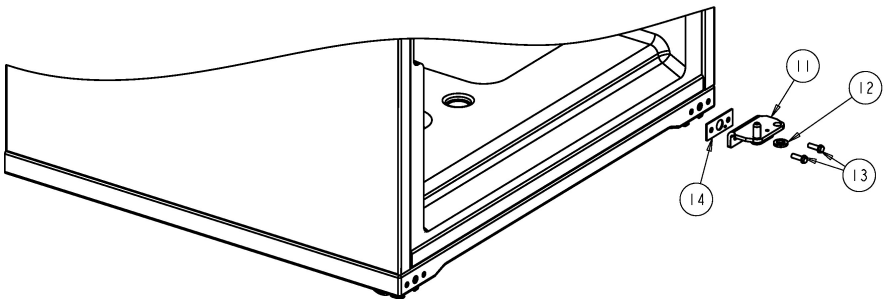

Refrigerador Whirlpool WRT18AECLM01