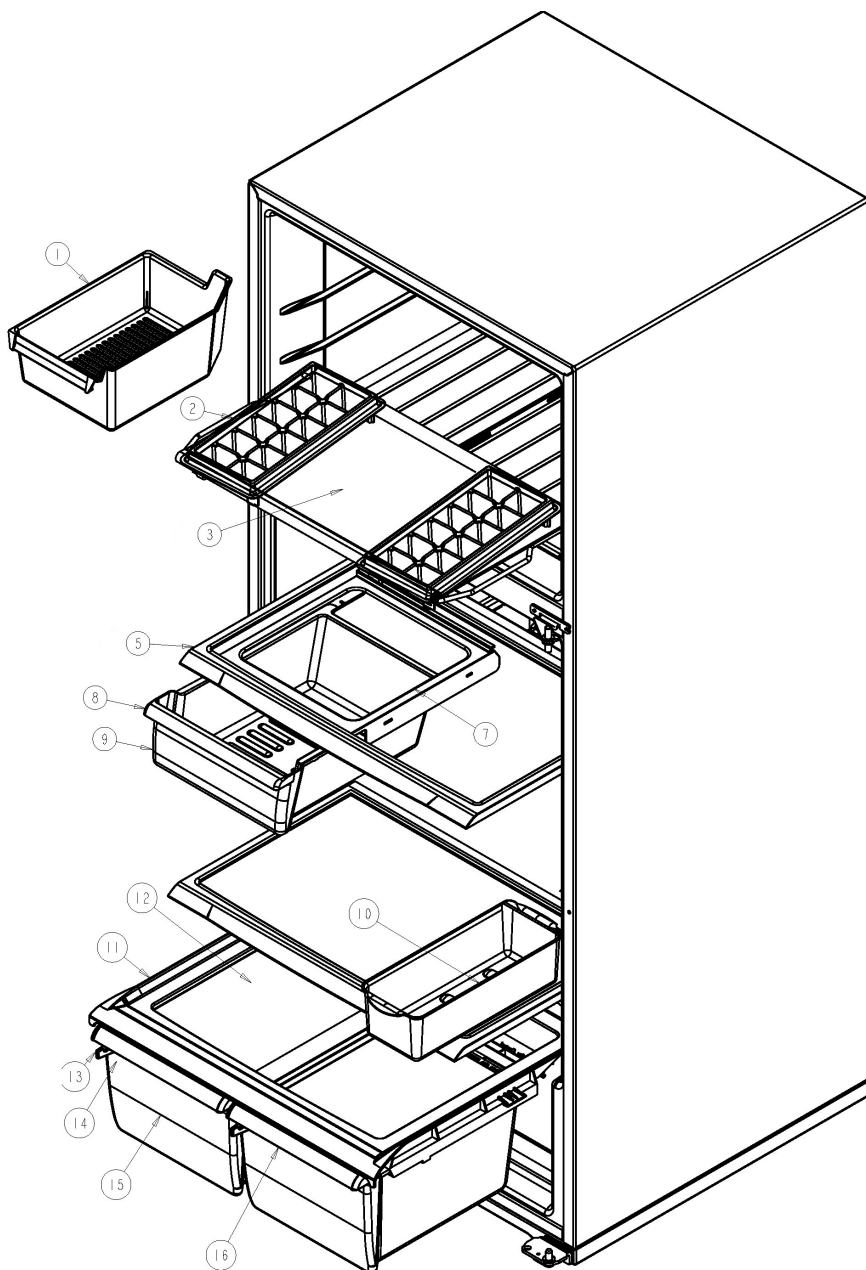

Distribuidor Autorizado

SurteRápido.com

Venta de Refacciones
Electrodomesticas

Refrigerador Whirlpool WRT18AECLM01

Refrigerador Whirlpool WRT18AECLM01

| No. Ilus. | DESCRIPCIÓN | No. de Parte |
|------------------|------------------------------------|---------------------|
| 1 | Cajón para cubos de hielos | 2166261 |
| 2 | Charola para hielos | ***** |
| 3 | Ensamble parrilla congelador | 2252847 |
| 5 | Ensamble parrilla refrigerador | 2222009 |
| 7 | Sujetador cajon de carnes | 2256601 |
| 8 | Vista cajon de carnes | 2176356 |
| 9 | Cajón de carnes | 2261934 |
| 10 | Cajón para huevos | 2216625 |
| 11 | Cubierta plastica cajón legumbrero | 2222031 |
| 12 | Vidrio para cubierta legumbrera | 2262441 |
| 13 | Cuerpo control de humedad | 2212446 |
| 14 | Deslizador control de humedad | 2176222 |
| 15 | Cajon legumbrero | 2256704 |
| *** | Cajon legumbrero ensamble | 2252851 |
| 16 | Vista cajon de legumbres | 2256705 |

Distribuidor Autorizado

SurteRápido.com

Venta de Refacciones
Electrodomesticas

Refrigerador Whirlpool WRT18AECLM01

**CONTROL BOX
ELECTRONIC CONTROL**

**CONTROL BOX
THERMOSTAT/TIMER**

Refrigerador Whirlpool WRT18AECLM01