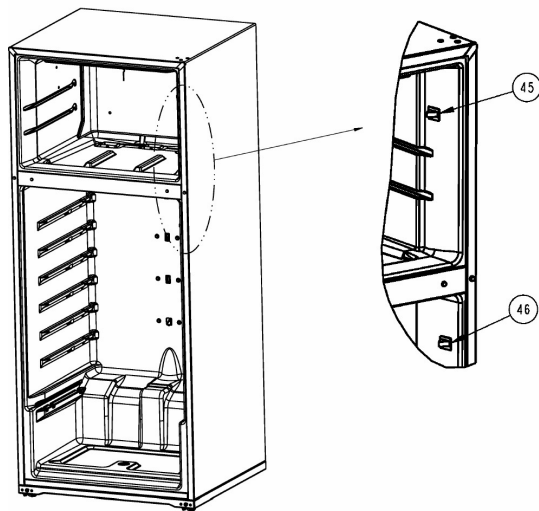

CONTROL BOX THERMOSTAT/TIMER