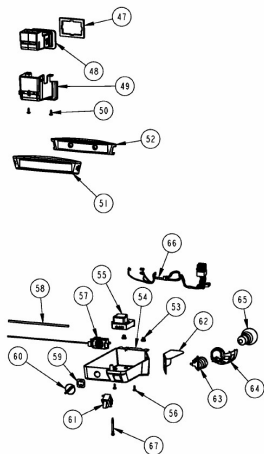

CONTROL BOX THERMOSTAT/TIMER