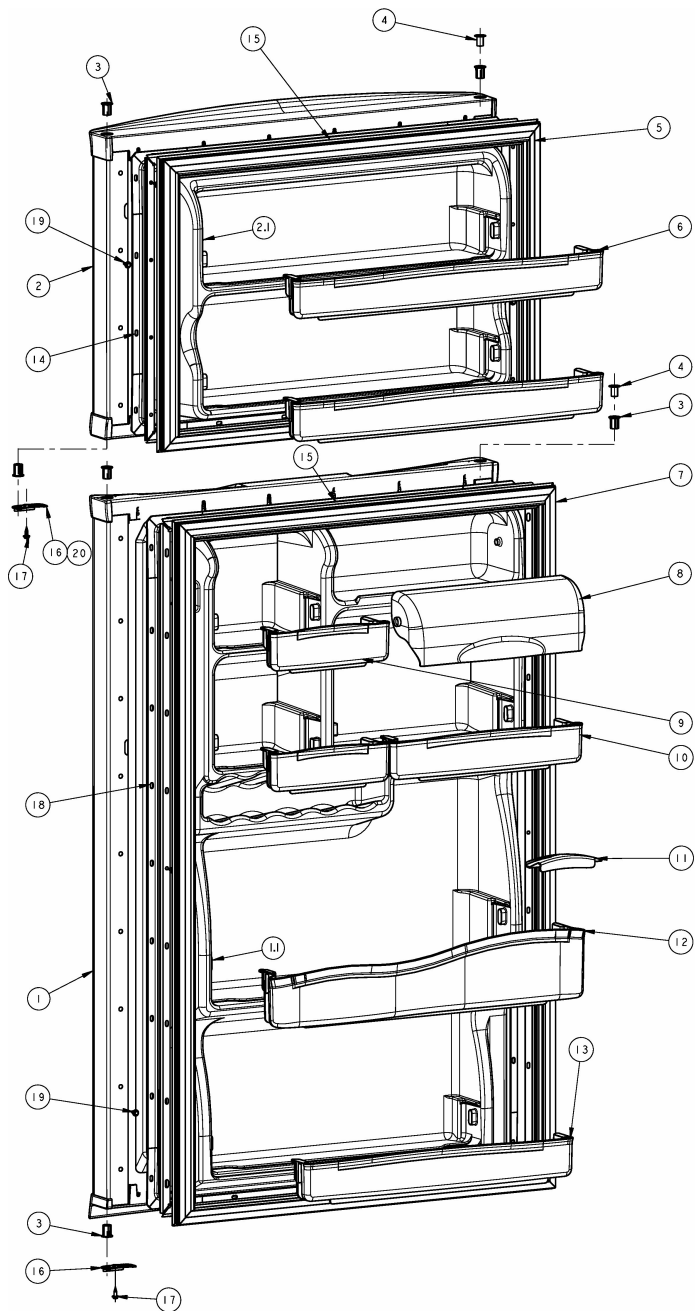

Distribuidor Autorizado

SurteRápido.com

Venta de Refacciones
Electrodomesticas

Refrigerador Whirlpool WRT18AECLM07