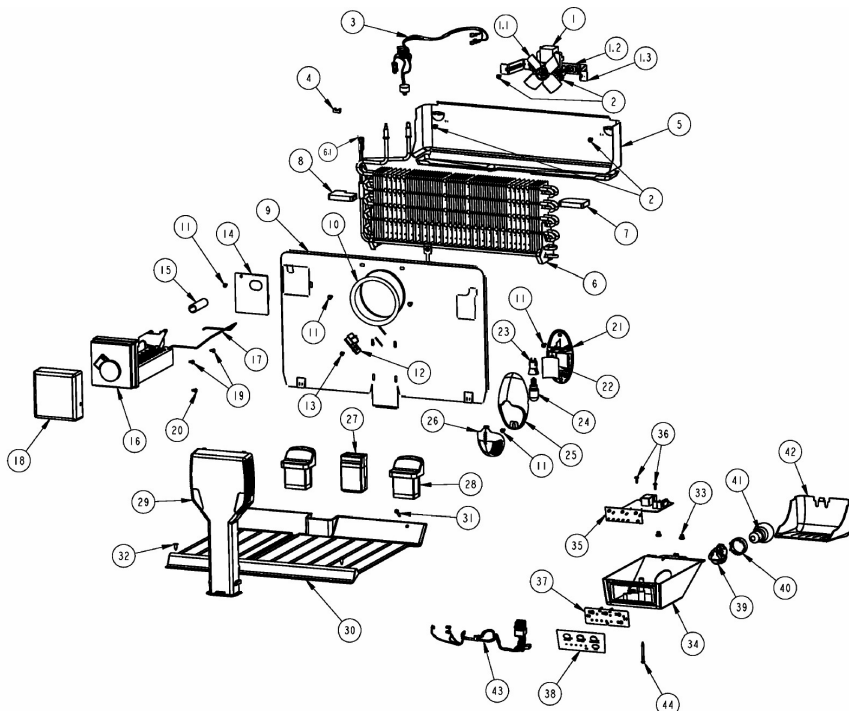

Distribuidor Autorizado

SurteRápido.com

Venta de Refacciones
Electrodomesticas

Refrigerador Whirlpool WRT18AECLM07

CONTROL BOX ELECTRONIC CONTROL