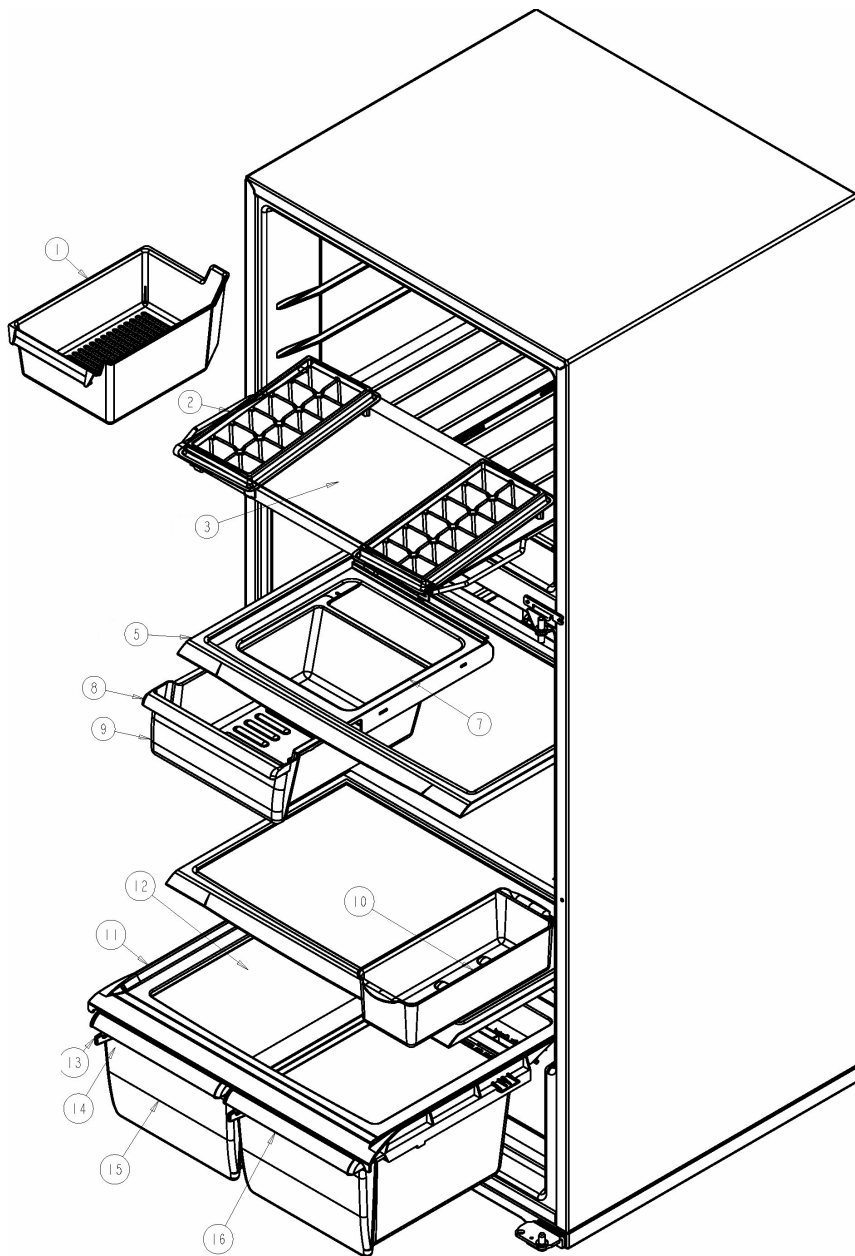

Distribuidor Autorizado

SurteRápido.com

Venta de Refacciones
Electrodomesticas

Refrigerador Whirlpool WRT18AECLM07

Refrigerador Whirlpool WRT18AECLM07

No. Ilus.	DESCRIPCIÓN	No. de Parte
1	Cajón para cubos de hielos	***
2	Charola para hielos	***
3	Ensamble parrilla congelador	2252847
5	Ensamble parrilla refrigerador	2222009
7	Sujetador cajon de carnes	2256601
8	Vista cajon de carnes	***
9	Cajón de carnes	2261880
10	Cajón para huevos	2216624
11	Cubierta plastica cajón legumbrero	2222031
12	Vidrio para cubierta legumbrera	2262441
13	Cuerpo control de humedad	2212446
14	Deslizador control de humedad	2176222
15	Cajon legumbrero	2252851
***	Cajon legumbrero ensamble	***
16	Vista cajon de legumbres	***

No. Ilus.	DESCRIPCIÓN	No. de Parte
1	Motor evaporador	2201212
1.1	Aspas para motor evaporador	2169142
1.2	Amortiguador para motor evaporador	2264462
1.3	Bracket soporte posterior motor evap	2197405
***	Bracket soporte frontal motor evap	2197404
2	Tornillo 8-18 X .600	489442
3	Ensamble arnes congelador (c bimetal)	2261881
4	Clip Bimetal	9791833
5	Charola de deshielo	2201515
6	Evaporador ensamble	2213989
6.1	Resistencia de deshielo	2176942
7	Soporte evaporador	2197404
8	Soporte evaporador	***
9	Cubierta evaporador	2222030
10	Anillo cubierta evaporador	***
11	Tornillo 8-18 X .500	489478
12	Deflector de aire	***
13	Tornillo 8-18 X .375	***
14	Cubierta para agujero en cubierta	2217783
15	Tubo entrada de agua	***
16	Ensamble Ice Maker	***
17	Brazo de corte de funcionamiento	***
18	Cubierta frontal para Ice Maker	***
19	Tornillo 8-18 X .813	***
20	Tornillo 8-18 X .500	***
21	Sujetador foco congelador	2256949
22	Deflector de luz congelador	2256948
23	Socket	2169193