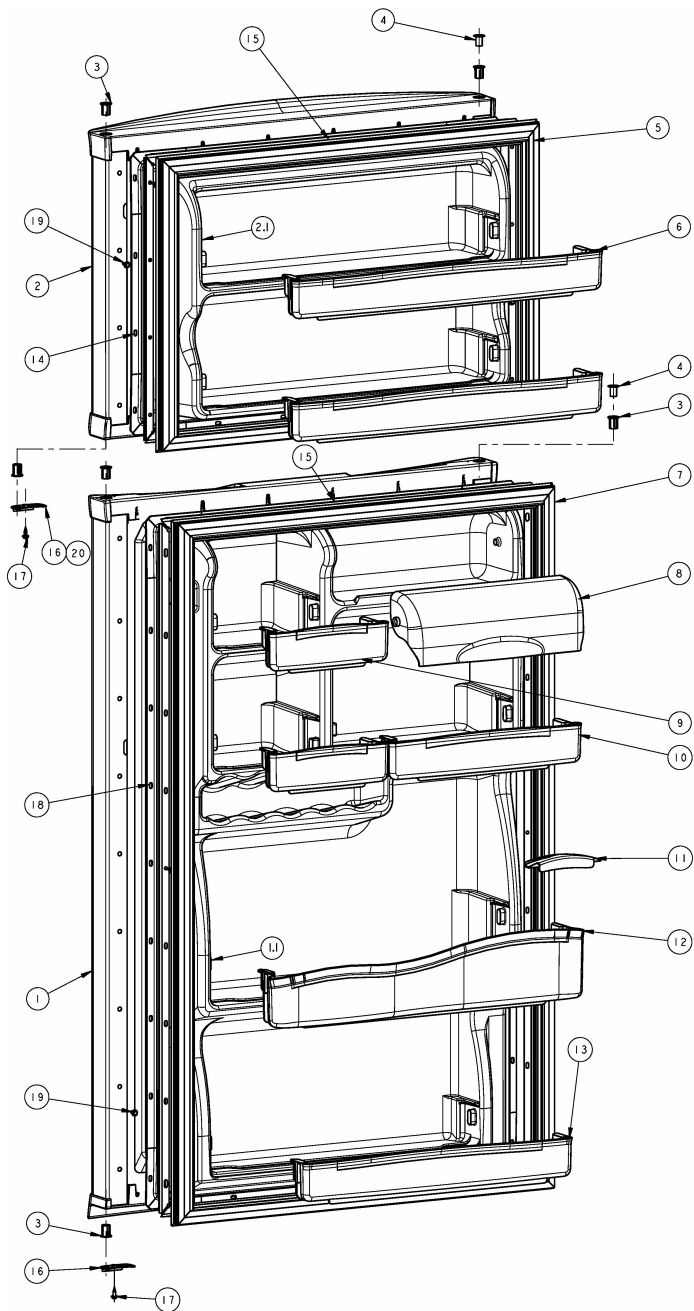

Distribuidor Autorizado

SurteRápido.com

Venta de Refacciones
Electrodomesticas

Refrigerador Whirlpool WRT18AECLM08