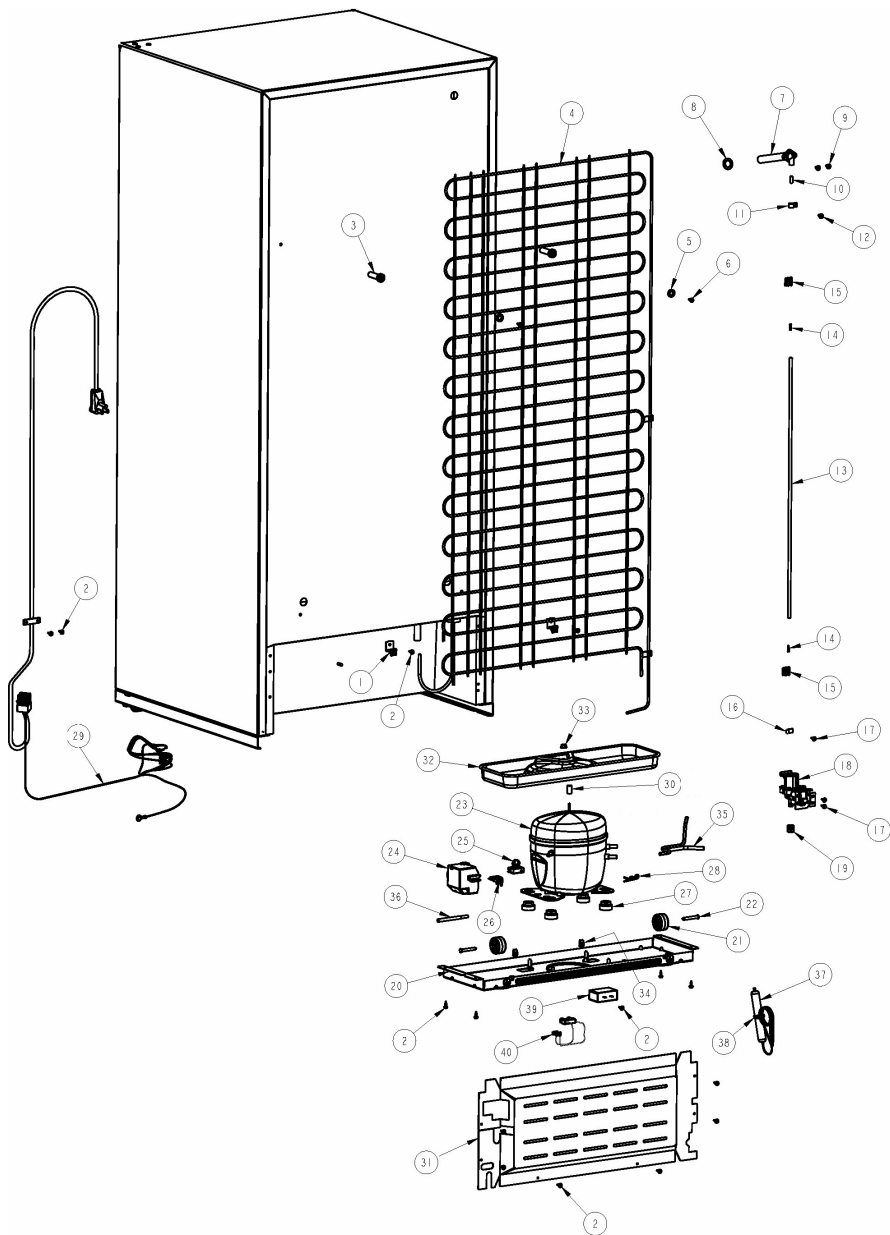

Distribuidor Autorizado

SurteRápido.com

Venta de Refacciones
Electrodomesticas

Refrigerador Whirlpool WRT18AECLM08