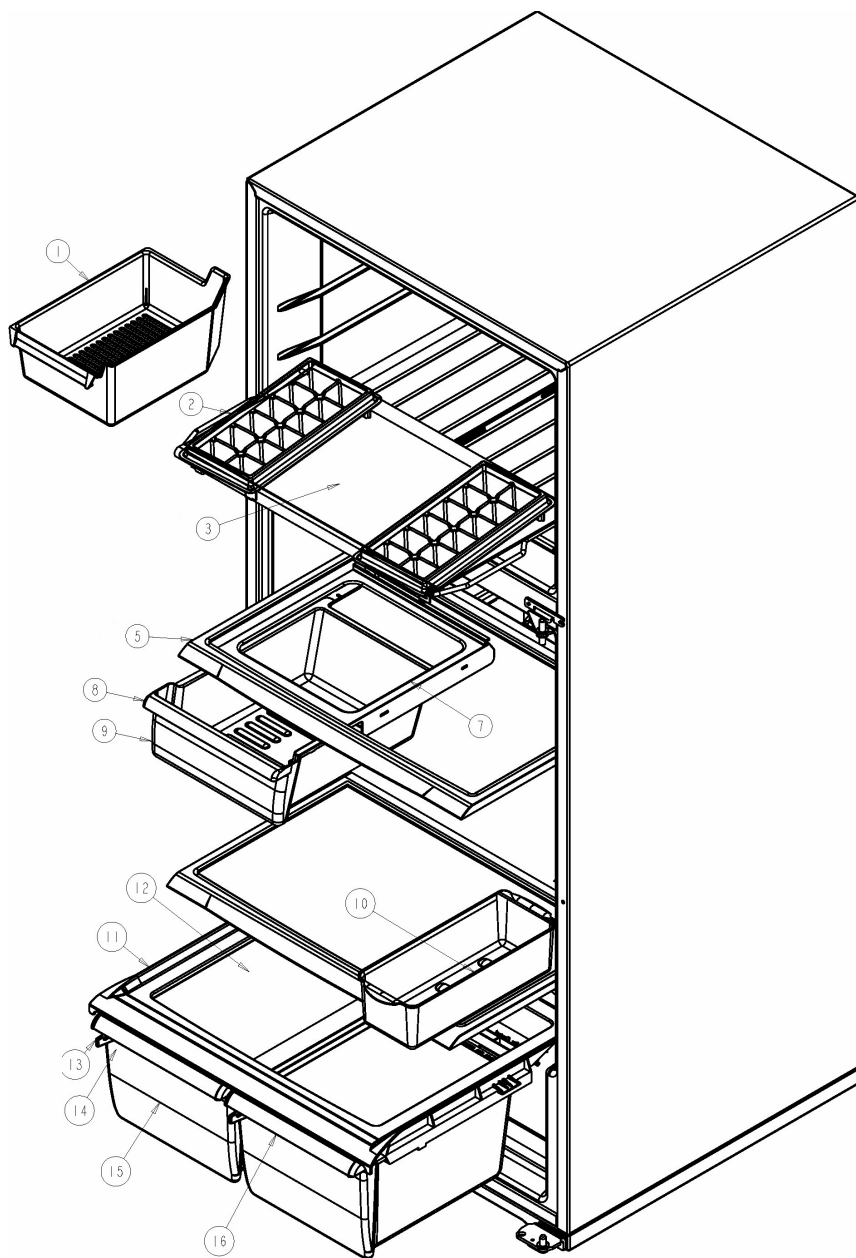

# Refrigerador Whirlpool WRT18AECLM08

**Refrigerador Whirlpool WRT18AECLM08**

<b>No. Ilus.</b>	<b>DESCRIPCIÓN</b>	<b>No. de Parte</b>
<b>1</b>	Cajón para cubos de hielos	***
<b>2</b>	Charola para hielos	***
<b>3</b>	Ensamble parrilla congelador	2252847
<b>5</b>	Ensamble parrilla refrigerador	2222009
<b>7</b>	Sujetador cajon de carnes	2256601
<b>8</b>	Vista cajon de carnes	***
<b>9</b>	Cajón de carnes	2261880
<b>10</b>	Cajón para huevos	2216624
<b>11</b>	Cubierta plastica cajón legumbrero	2222031
<b>12</b>	Vidrio para cubierta legumbrera	2262441
<b>13</b>	Cuerpo control de humedad	2212446
<b>14</b>	Deslizador control de humedad	2176222
<b>15</b>	Cajon legumbrero	2252851
<b>***</b>	Cajon legumbrero ensamble	***
<b>16</b>	Vista cajon de legumbres	***