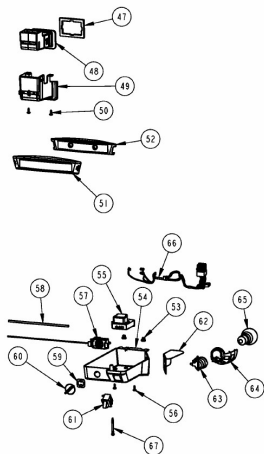

CONTROL BOX ELECTRONIC CONTROL

CONTROL BOX THERMOSTAT/TIMER