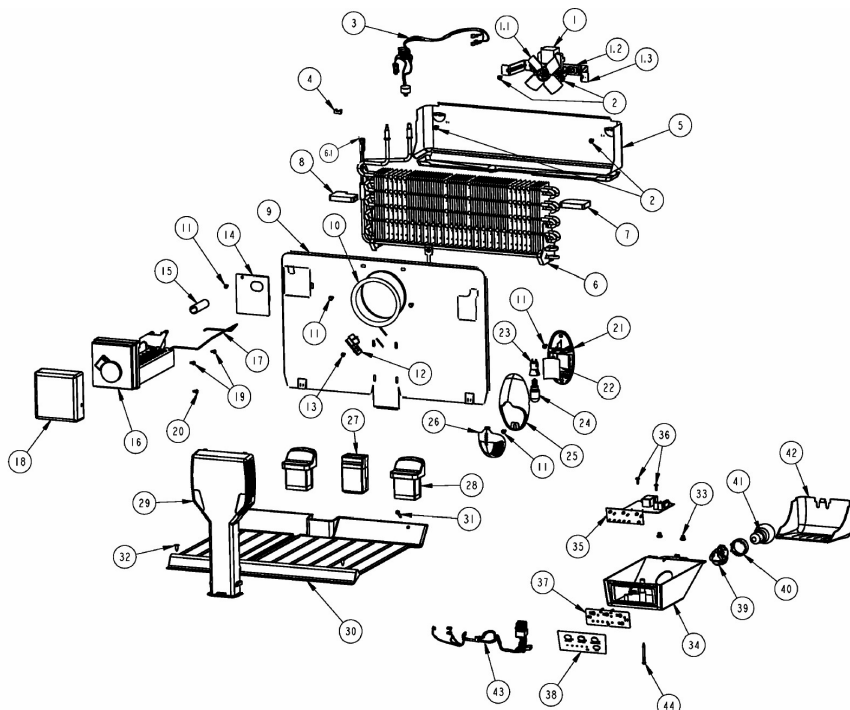

Distribuidor Autorizado

SurteRápido.com

Venta de Refacciones
Electrodomesticas

Refrigerador Whirlpool WRT18AECLM08