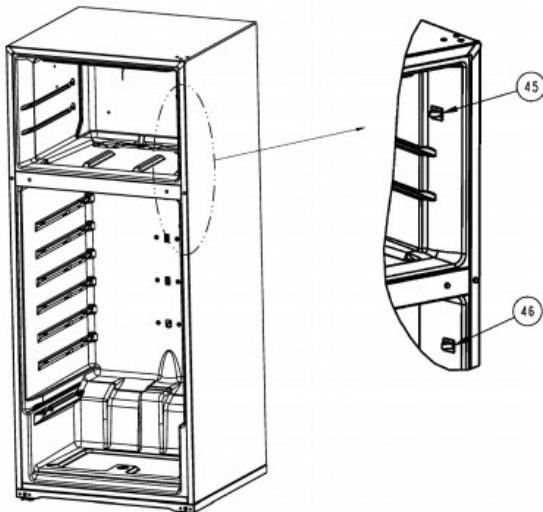

# Refrigerador Whirlpool WRT18AECTM00

CONTROL BOX  
ELECTRONIC CONTROL

CONTROL BOX  
THERMOSTAT/TIMER

<b>No. Ilus.</b>	<b>DESCRIPCIÓN</b>	<b>No. de Parte</b>
<b>1</b>	Motor evaporador	2201212
<b>1.1</b>	Aspas para motor evaporador	2169142
<b>1.2</b>	Amortiguador para motor evaporador	2197380
<b>1.3</b>	Bracket soporte posterior motor evap	2197405
<b>***</b>	Bracket soporte frontal motor evap	2197404
<b>2</b>	Tornillo 8-18 X .600	489442
<b>3</b>	Ensamble arnes congelador (c/bimetal)	2252975
<b>4</b>	Clip Bimetal	9791833
<b>5</b>	Charola de deshielo	2201515
<b>6</b>	Evaporador ensamble	2213989
<b>6.1</b>	Resistencia de deshielo	2176942
<b>7</b>	Soporte evaporador	2166054
<b>8</b>	Soporte evaporador	2166053
<b>9</b>	Cubierta evaporador	2222030
<b>10</b>	Anillo cubierta evaporador	2213999
<b>11</b>	Tornillo 8-18 X .500	489478
<b>14</b>	Cubierta para agujero en cubierta evap	2217784
<b>21</b>	Sujetador foco congelador	2256949
<b>22</b>	Deflector de luz congelador	2256948
<b>23</b>	Socket	R-31245
<b>24</b>	Foco	R-31244
<b>25</b>	Sujetador cubierta foco	2256946
<b>26</b>	Cubierta foco congelador	2256947
<b>27</b>	Ducto de aire ensamble	2252831
<b>28</b>	Ducto de retorno	2197052
<b>29</b>	Torre de aire	9790408
<b>30</b>	Piso congelador	2174798
<b>31</b>	Tornillo 8-18 X 1.000	489474