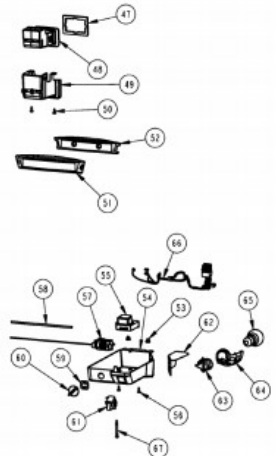

# Refrigerador Whirlpool WRT18AECTM00

CONTROL BOX  
ELECTRONIC CONTROL

CONTROL BOX  
THERMOSTAT/TIMER

<b>No. Ilus.</b>	<b>DESCRIPCIÓN</b>	<b>No. de Parte</b>
<b>1</b>	Motor evaporador	2201212
<b>1.1</b>	Aspas para motor evaporador	2169142
<b>1.2</b>	Amortiguador para motor evaporador	2197380
<b>1.3</b>	Bracket soporte posterior motor evap	2197405
<b>***</b>	Bracket soporte frontal motor evap	2197404
<b>2</b>	Tornillo 8-18 X .600	489442
<b>3</b>	Ensamble arnes congelador (c/bimetal)	2252975
<b>4</b>	Clip Bimetal	9791833
<b>5</b>	Charola de deshielo	2201515
<b>6</b>	Evaporador ensamble	2213989
<b>6.1</b>	Resistencia de deshielo	2176942
<b>7</b>	Soporte evaporador	2166054
<b>8</b>	Soporte evaporador	2166053
<b>9</b>	Cubierta evaporador	2222030
<b>10</b>	Anillo cubierta evaporador	2213999
<b>11</b>	Tornillo 8-18 X .500	489478
<b>14</b>	Cubierta para agujero en cubierta evap	2217784
<b>21</b>	Sujetador foco congelador	2256949
<b>22</b>	Deflector de luz congelador	2256948
<b>23</b>	Socket	R-31245
<b>24</b>	Foco	R-31244
<b>25</b>	Sujetador cubierta foco	2256946
<b>26</b>	Cubierta foco congelador	2256947
<b>27</b>	Ducto de aire ensamble	2252831
<b>28</b>	Ducto de retorno	2197052
<b>29</b>	Torre de aire	9790408
<b>30</b>	Piso congelador	2174798
<b>31</b>	Tornillo 8-18 X 1.000	489474