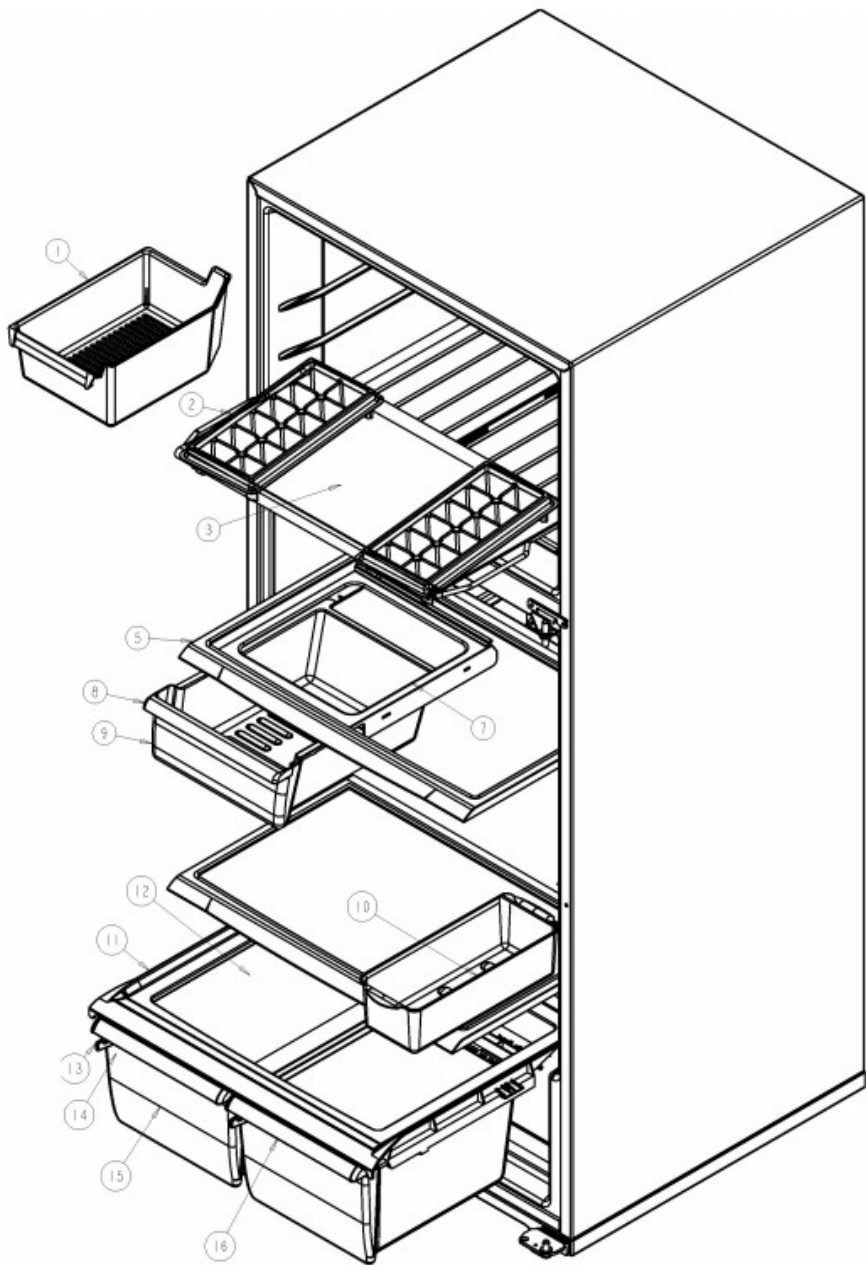

## Refrigerador Whirlpool WRT18AECTM00

<b>No. Ilus.</b>	<b>DESCRIPCIÓN</b>	<b>No. de Parte</b>
<b>2</b>	Charola para hielos	2201793
<b>3</b>	Ensamble parrilla congelador	2252847
<b>5</b>	Ensamble parrilla refrigerador	2222009
<b>7</b>	Sujetador cajon de carnes	2256601
<b>8</b>	Vista cajon de carnes	2176356
<b>9</b>	Cajón de carnes	2261934
<b>10</b>	Cajón para huevos	2216625
<b>11</b>	Cubierta plastica cajón legumbrero	2222031
<b>12</b>	Vidrio para cubierta legumbrera	2262441
<b>13</b>	Cuerpo control de humedad	2212446
<b>14</b>	Deslizador control de humedad	2176222
<b>15</b>	Cajon legumbrero	2256704
<b>***</b>	Cajon legumbrero ensamble con control de humedad	2252851
<b>16</b>	Vista cajon de legumbres	2256705