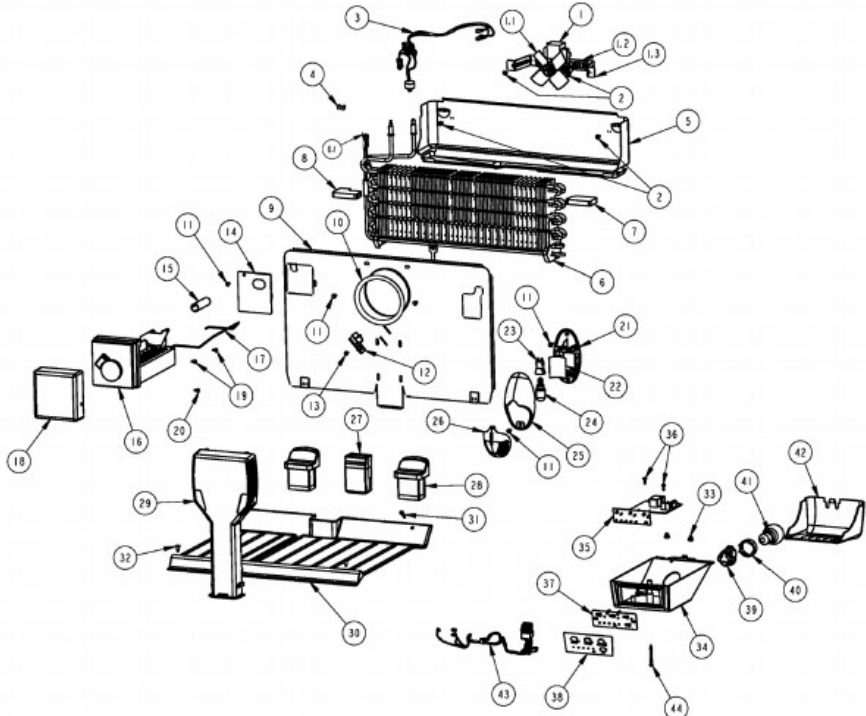

# Refrigerador Whirlpool WRT18AECTM00

CONTROL BOX  
ELECTRONIC CONTROL

CONTROL BOX  
THERMOSTAT/TIMER

<b>No. Ilus.</b>	<b>DESCRIPCIÓN</b>	<b>No. de Parte</b>
<b>1</b>	Motor evaporador	2201212
<b>1.1</b>	Aspas para motor evaporador	2169142
<b>1.2</b>	Amortiguador para motor evaporador	2197380
<b>1.3</b>	Bracket soporte posterior motor evap	2197405
<b>***</b>	Bracket soporte frontal motor evap	2197404
<b>2</b>	Tornillo 8-18 X .600	489442
<b>3</b>	Ensamble arnes congelador (c/bimetal)	2252975
<b>4</b>	Clip Bimetal	9791833
<b>5</b>	Charola de deshielo	2201515
<b>6</b>	Evaporador ensamble	2213989
<b>6.1</b>	Resistencia de deshielo	2176942
<b>7</b>	Soporte evaporador	2166054
<b>8</b>	Soporte evaporador	2166053
<b>9</b>	Cubierta evaporador	2222030
<b>10</b>	Anillo cubierta evaporador	2213999
<b>11</b>	Tornillo 8-18 X .500	489478
<b>14</b>	Cubierta para agujero en cubierta evap	2217784
<b>21</b>	Sujetador foco congelador	2256949
<b>22</b>	Deflector de luz congelador	2256948
<b>23</b>	Socket	R-31245
<b>24</b>	Foco	R-31244
<b>25</b>	Sujetador cubierta foco	2256946
<b>26</b>	Cubierta foco congelador	2256947
<b>27</b>	Ducto de aire ensamble	2252831
<b>28</b>	Ducto de retorno	2197052
<b>29</b>	Torre de aire	9790408
<b>30</b>	Piso congelador	2174798
<b>31</b>	Tornillo 8-18 X 1.000	489474