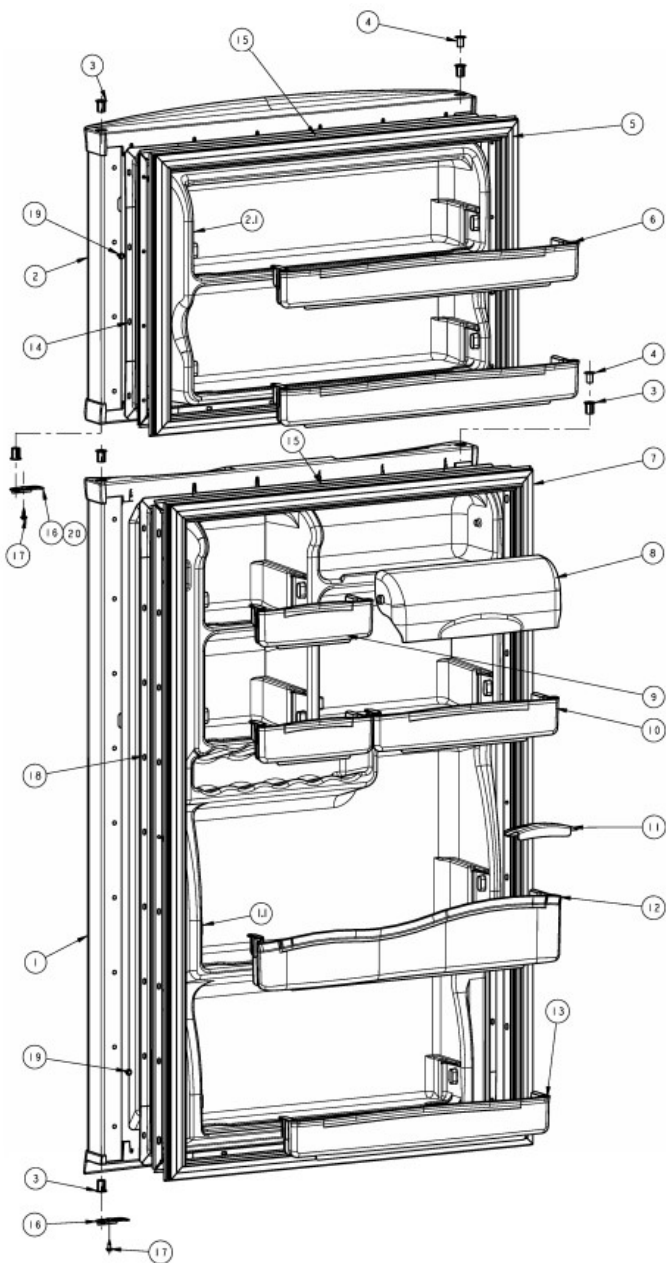

No. Ilus.	DESCRIPCIÓN	No. de Parte
32	Grapa sujetador	489115
33	Rivets	939962
34	Caja de control deshielo electronico	2222019
35	Control electronico ensamble	2252982
36	Tornillo 6-20 X .500	488693
37	Sujetador caja de control	2252842
38	Overlay de tarjeta electronica	2222025
39	Socket refrigerador	2162085
40	Adaptador protector socket	2169193
41	Foco refrigerador	2252970
42	Cubierta foco	2222026
43	Arnes caja de control	2252974
44	Tornillo 8-18 X 3.000	8533892
45	Switch del foco	999335
46	Switch del foco	999335
47	Emapque difusor de aire	2252846
48	Ensamble cuerpo difusor de aire	2256715
49	Cubierta difusor de aire	2252837
50	Rivet para cubierta difusor de aire	2256983
51	Rejilla salida de aire	2258744
52	Aislante rejilla salida de aire	2256958

Refrigerador Whirlpool WRT18AECTM00