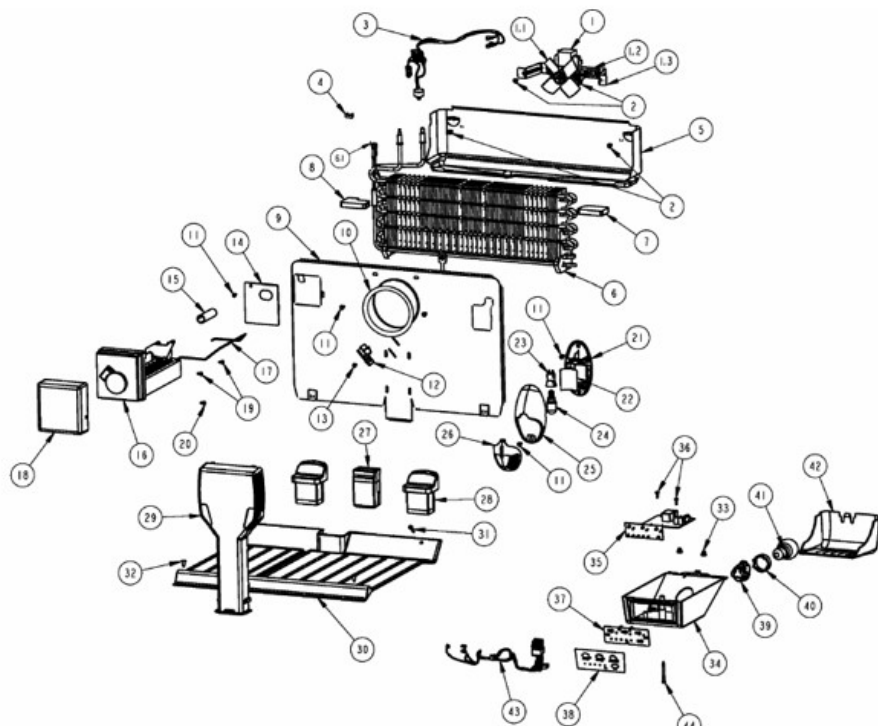

Distribuidor Autorizado

SurteRápido.com

Venta de Refacciones
Electrodomesticas

Refrigerador Whirlpool WRT18AKCQ

**CONTROL BOX
ELECTRONIC CONTROL**