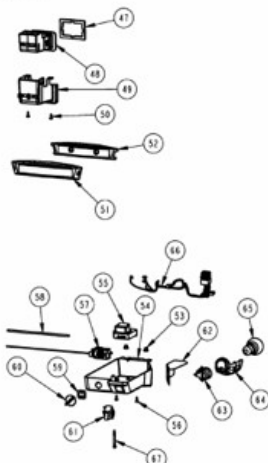

**CONTROL BOX
THERMOSTAT/TIMER**