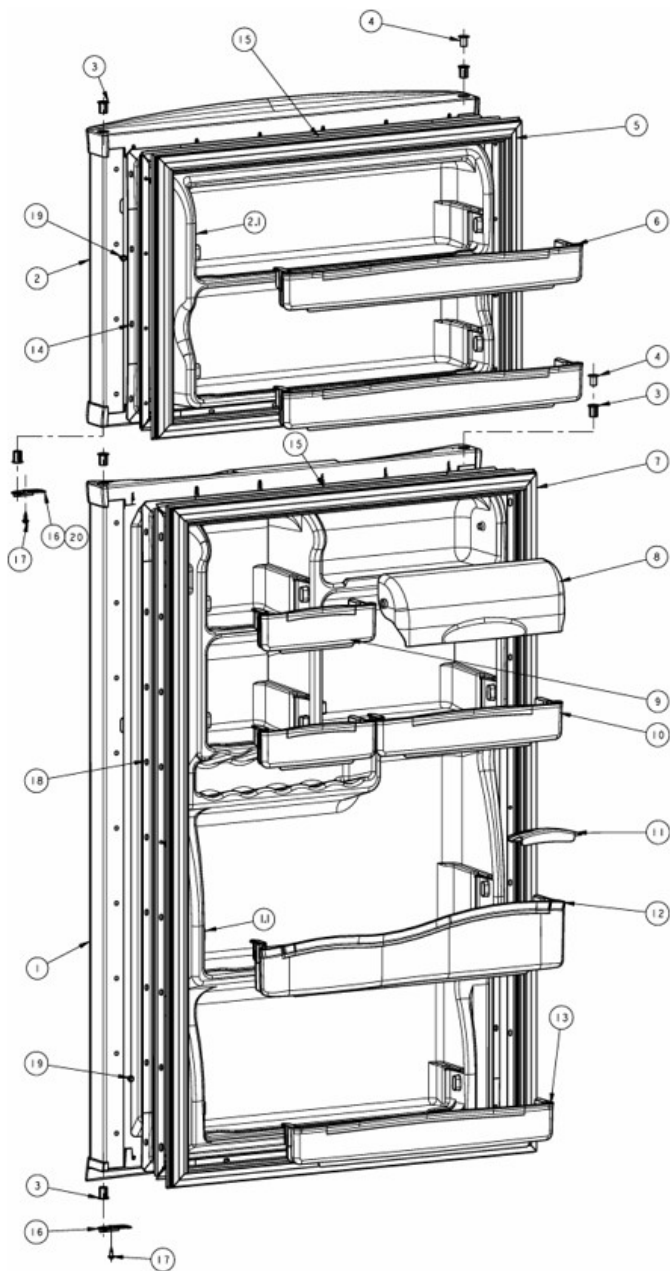

Distribuidor Autorizado

SurteRápido.com

Venta de Refacciones
Electrodomesticas

Refrigerador Whirlpool WRT18AKCQ

Distribuidor Autorizado

SurteRápido.com

Venta de Refacciones
Electrodomesticas

Refrigerador Whirlpool WRT18AKCQ

No.Illus.	DESCRIPCIÓN	No. de Parte
1	Puerta ensamble refrigerador	2262764W
1.1	Puerta interior refrigerador	2197158
2	Puerta ensamble congelador	2258743W
2.1	Puerta interior congelador	2197159
3	Capsula de giro	2179167
4	Tapon para capsula de giro	2212648
5	Empaque magnético congelador	2262079
6	Anaquele congelador	2192653
7	Empaque magnético refrigerador	2262080
8	Puerta multiusos superior	***
9	Anaquele superior refrigerador 1/3W	2192654
10	Anaquele superior refrigerador 2/3W	2192653
11	Separador de botella	***
12	Anaquele refrigerador media	2192656
13	Anaquele refrigerador inferior	2192656
14	Reten lateral para empaque magnetico congelador	1122553
15	Reten superior e inferior empaque	1120614
16	Freno puerta	2189202
17	Tornillo 8-16 X .580 MPN SL/CR PT	8533904
18	Reten lateral para empaque refrigerador	2197082
19	Tornillo 8-18X.600 MHW 30DEG SER	489442
20	Separador freno puerta congelador	2183805D