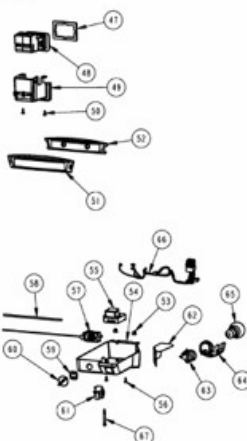

CONTROL BOX
ELECTRONIC CONTROL

CONTROL BOX
THERMOSTAT/TIMER