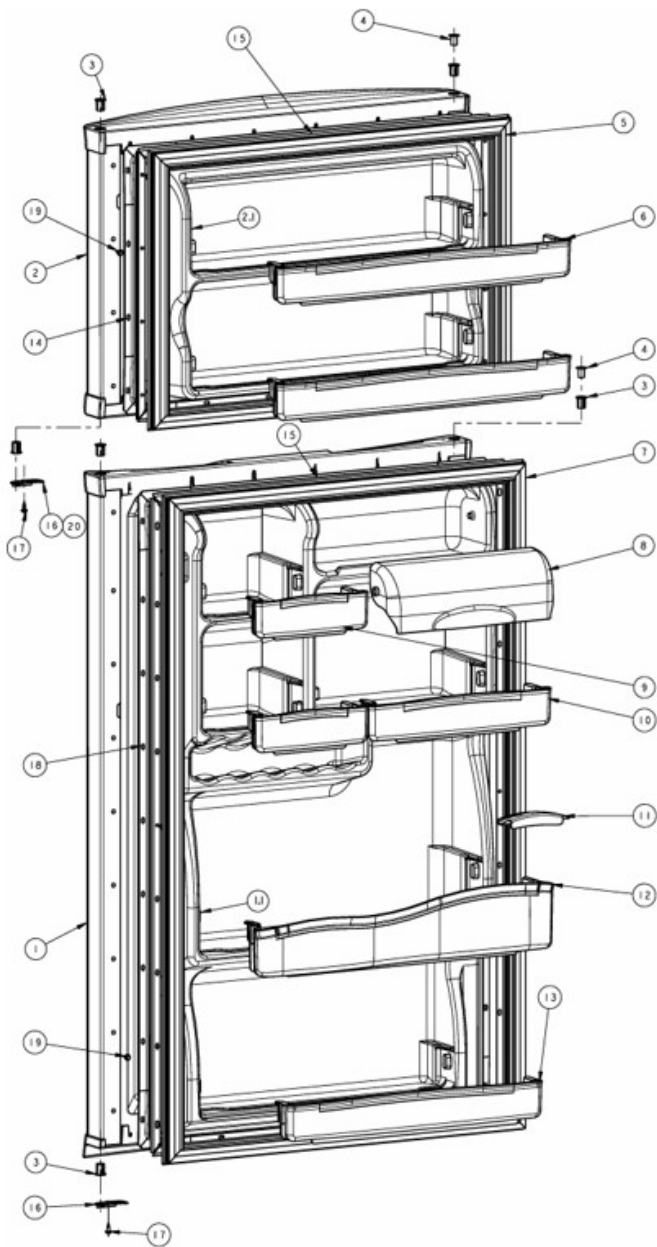

Distribuidor Autorizado

SurteRápido.com

Venta de Refacciones
Electrodomesticas

Refrigerador Whirlpool WRT18AMCQP07