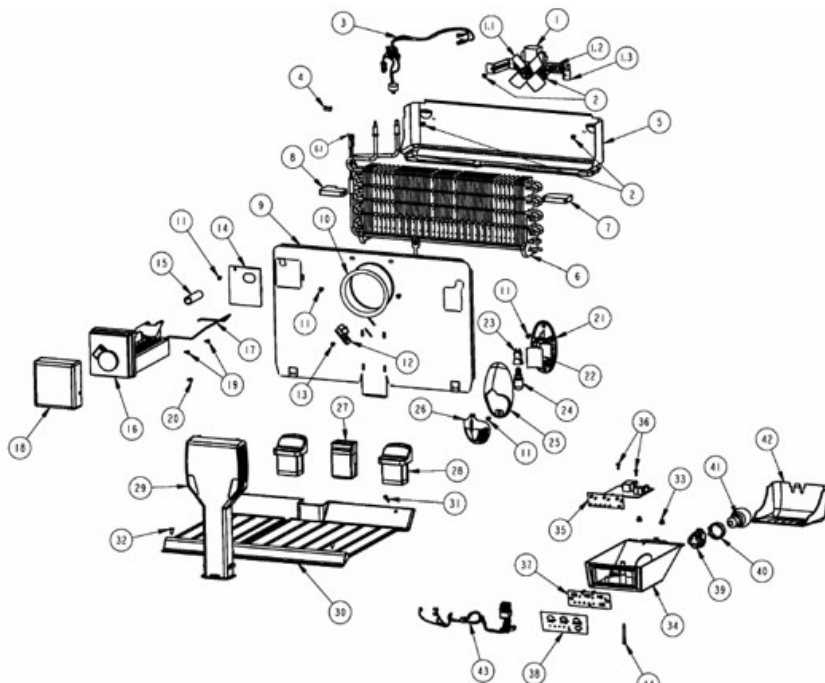

Distribuidor Autorizado

SurteRápido.com

Venta de Refacciones
Electrodomesticas

Refrigerador Whirlpool WRT18AMCQP07

CONTROL BOX
ELECTRONIC CONTROL