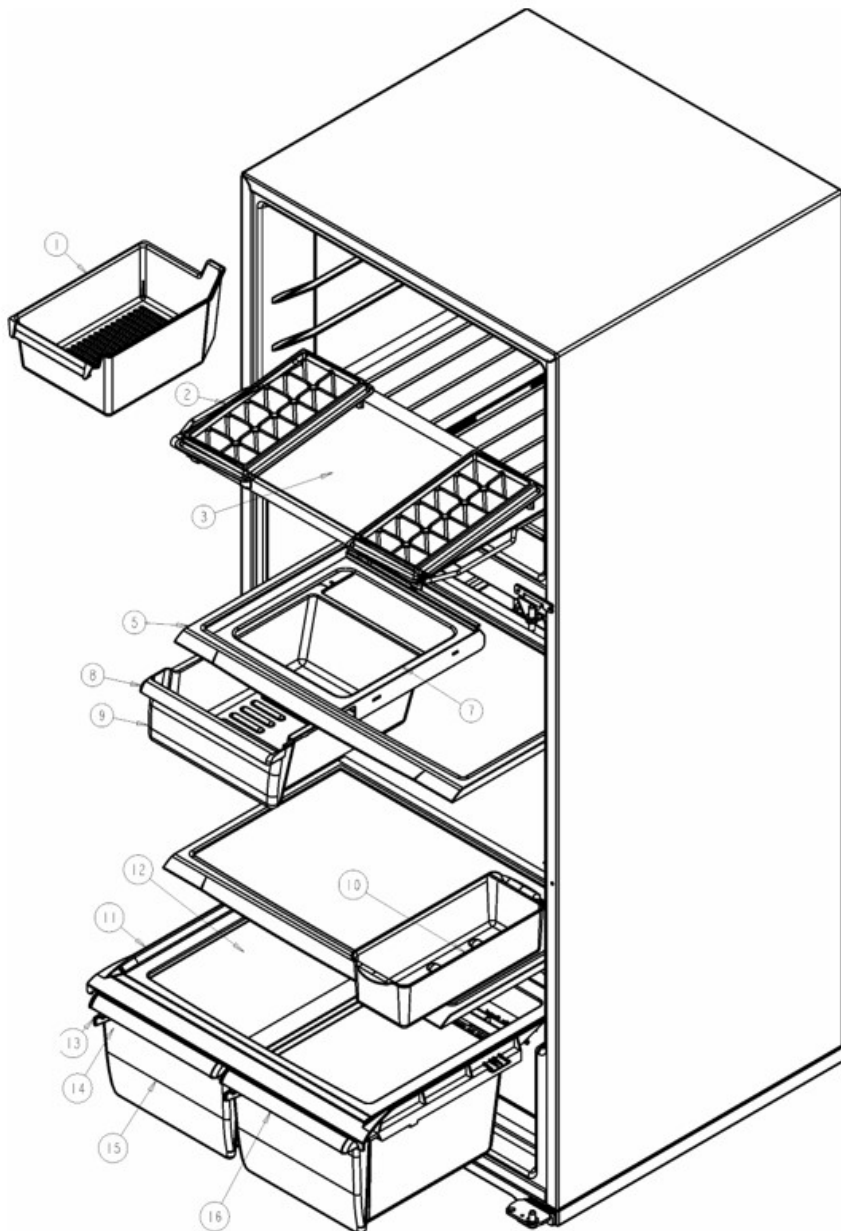

## Refrigerador Whirlpool WRT18AMCQP07

<b>No. Ilus.</b>	<b>DESCRIPCIÓN</b>	<b>No. de Parte</b>
<b>1</b>	Cajón para cubos de hielos	2166261
<b>2</b>	Charola para hielos	***
<b>3</b>	Ensamble parrilla congelador	***
<b>5</b>	Ensamble parrilla refrigerador	2222009
<b>7</b>	Sujetador cajon de carnes	2256601
<b>8</b>	Vista cajon de carnes	***
<b>9</b>	Cajón de carnes	***
<b>10</b>	Cajón para huevos	***
<b>11</b>	Cubierta plastica cajón legumbrero	2192250
<b>12</b>	Vidrio para cubierta legumbrera	2210047
<b>13</b>	Cuerpo control de humedad	***
<b>14</b>	Deslizador control de humedad	***
<b>15</b>	Cajon legumbrero	2207931
	Cajon legumbrero ensamb ctr humedad	2252851
<b>16</b>	Vista cajon de legumbres	***