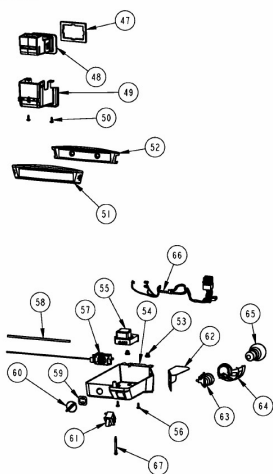

CONTROL BOX ELECTRONIC CONTROL

CONTROL BOX THERMOSTAT/TIMER