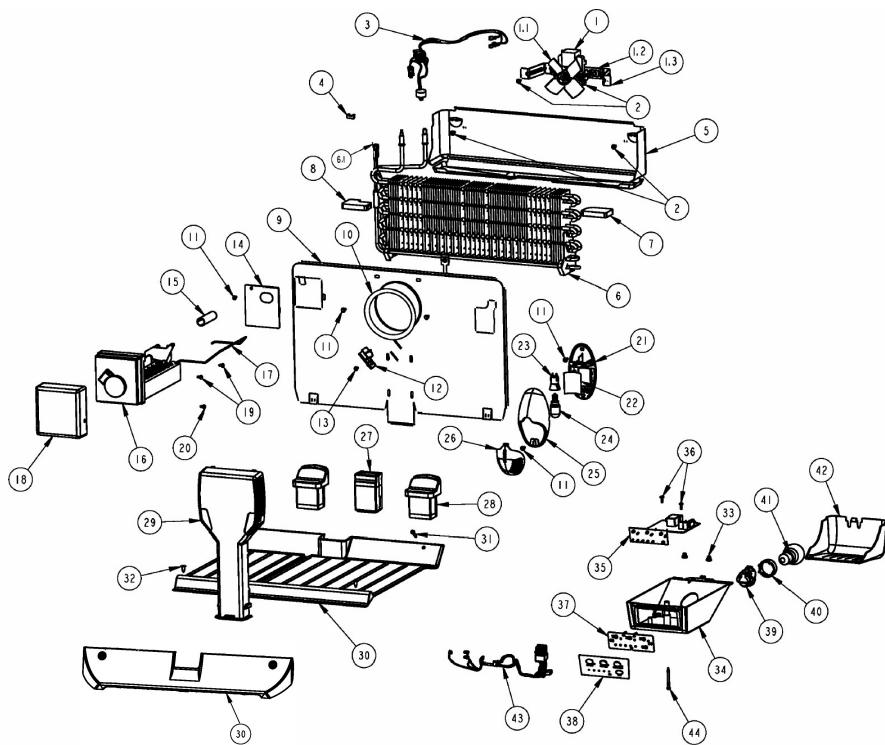

Distribuidor Autorizado

SurteRápido.com

Venta de Refacciones
Electrodomesticas

Refrigerador Whirlpool WRT18CCHQP00