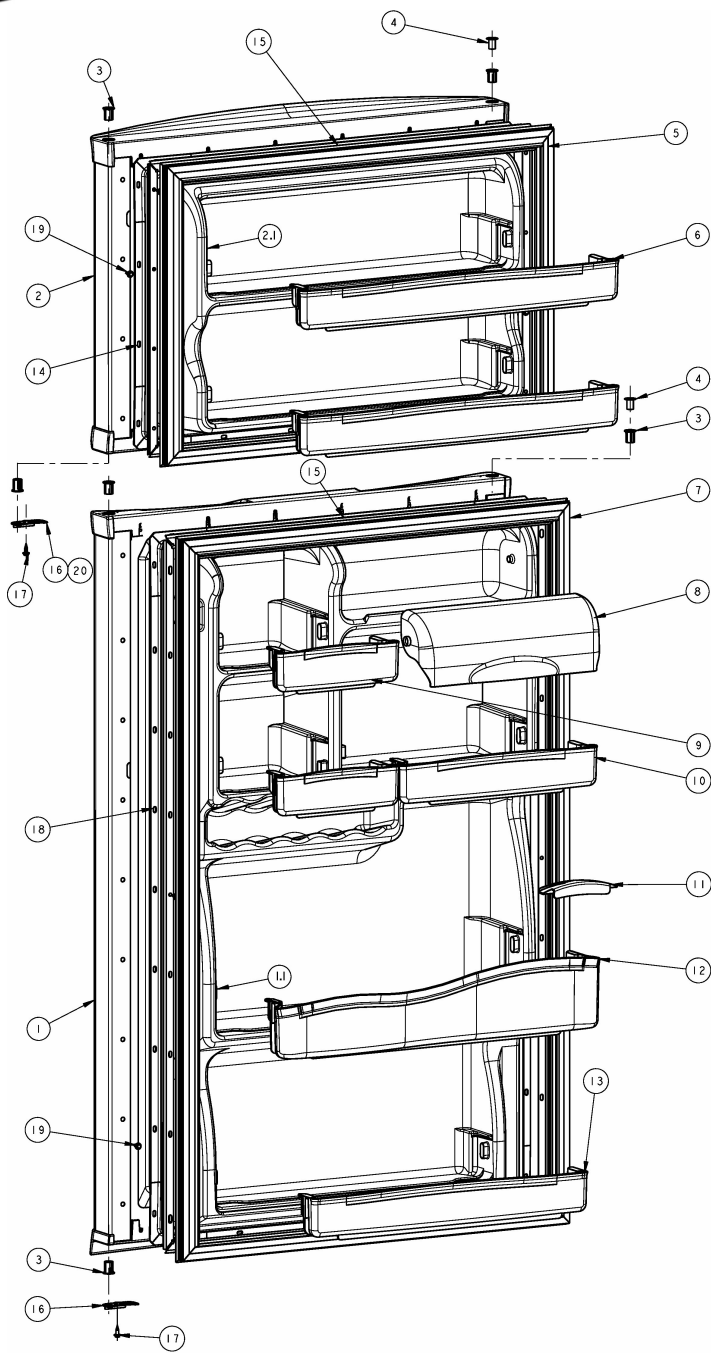

Distribuidor Autorizado

SurteRápido.com

Venta de Refacciones
Electrodomesticas

Refrigerador Whirlpool WRT18CCHQP00

Distribuidor Autorizado

SurteRápido.com

Venta de Refacciones
Electrodomesticas

Refrigerador Whirlpool WRT18CCHQP00

No. Ilus.	DESCRIPCIÓN	No. de Parte
1	Puerta ensamble refrigerador	2222022W
1.1	Puerta interior refrigerador	2202234
2	Puerta ensamble congelador	2222036W
2.1	Puerta interior congelador	2215043
3	Capsula de giro	2179167
4	Tapon para capsula de giro	844478
5	Empaque magnético congelador	2264236
6	Anaquele congelador	2264226
7	Empaque magnético refrigerador	2264239
8	Puerta multiusos superior	2264229
9	Anaquele superior refrigerador 1/3W	2264228
10	Anaquele superior refrigerador 2/3W	2264224
11	Separador de botella	***
12	Anaquele refrigerador media	2264225
13	Anaquele refrigerador inferior	2264227
14	Reten lateral empaque congelador	1122553
15	Reten superior e inferior empaque	1120614
16	Freno puerta	2189202
17	Tornillo 8-16 X .580 MPN SL/CR PT	8533904
18	Reten lateral empaque refrigerador	2197082
19	Tornillo 8-18X.600 MHW 30DEG SER	489442
20	Separador freno puerta congelador	***