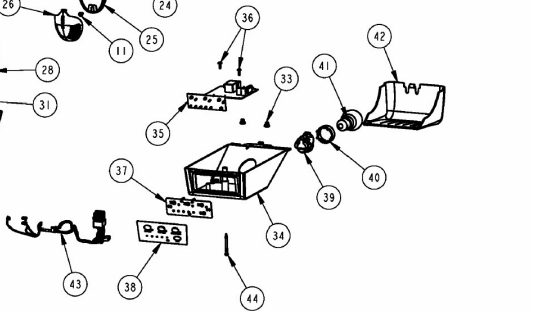

CONTROL BOX ELECTRONIC CONTROL

CONTROL BOX THERMOSTAT/TIMER