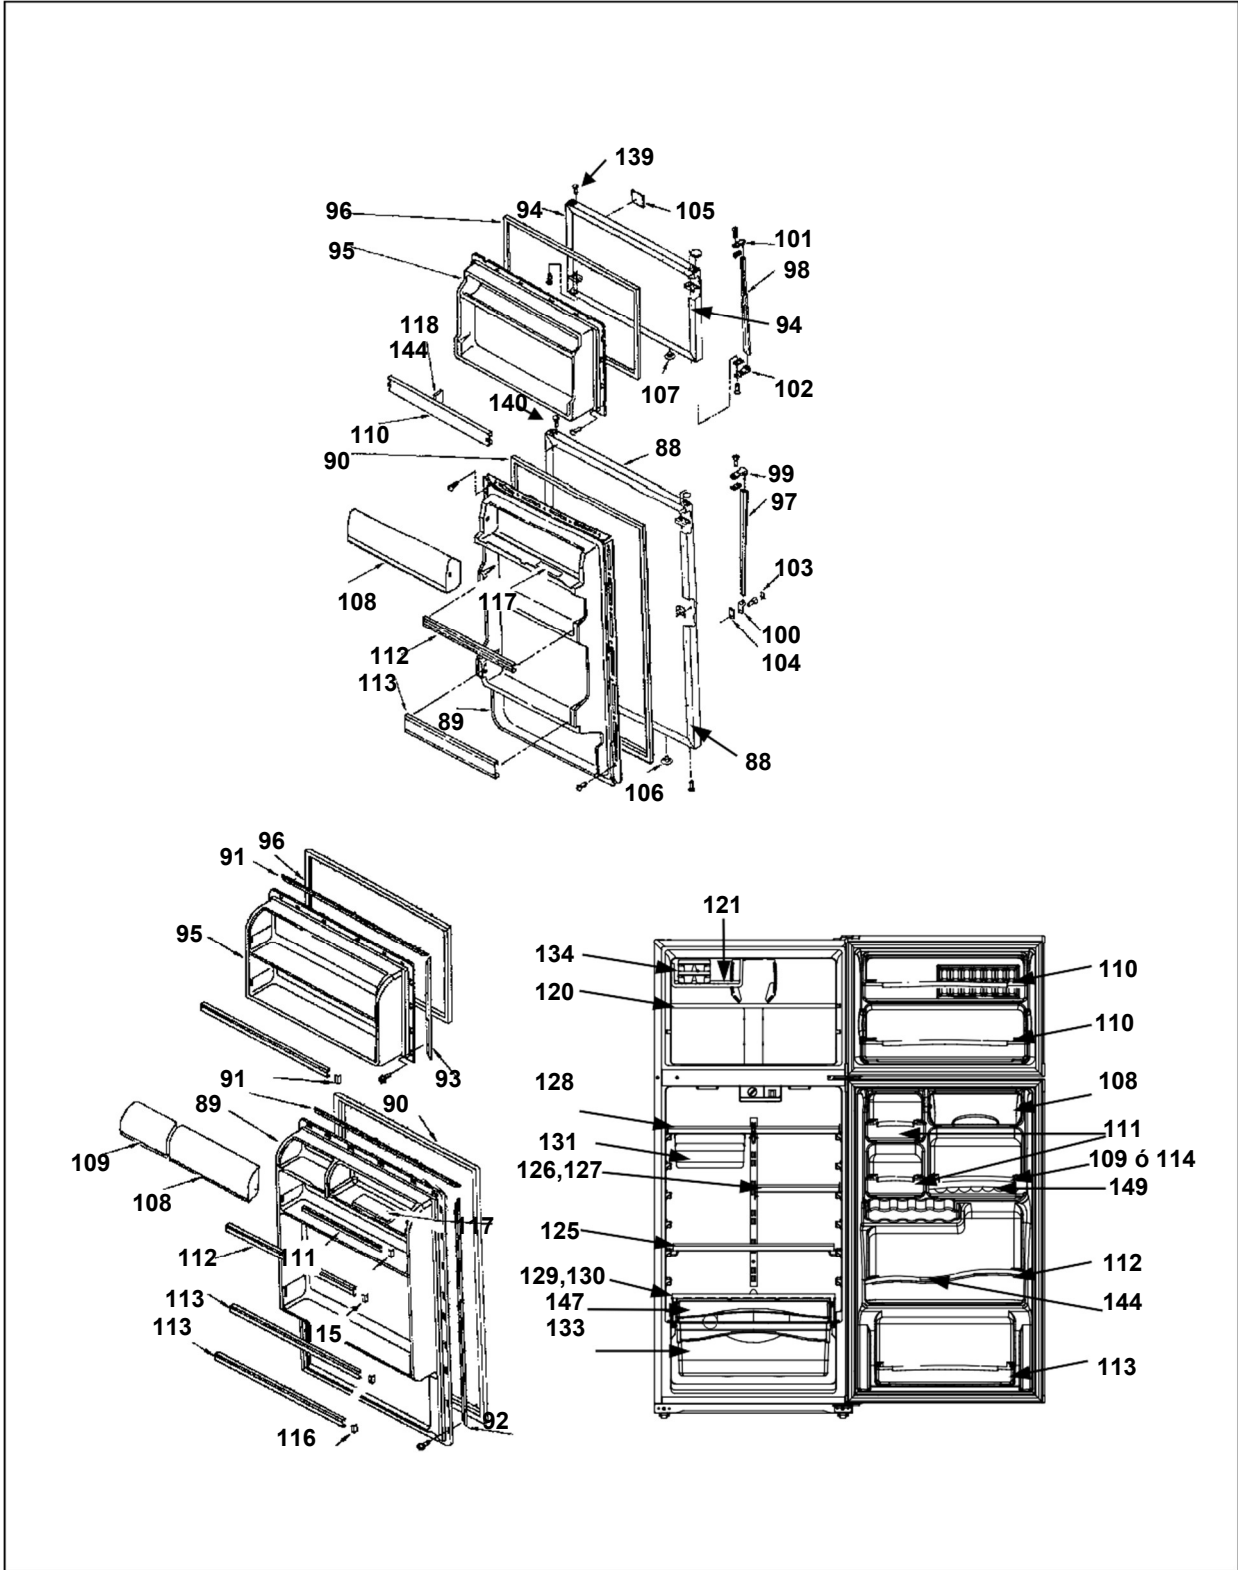

BENITO JUÁREZ #1500 GPE ZITON, CD. GUADALUPE NUEVO LEÓN TEL: 8183377999 Y 49
HORARIOS: LUNES A VIERNES 8:30 A 6:00 PM Y SÁBADOS DE 8:30 A 2:00 PM
WEB: www.denek.com

Marca		Whirlpool	
Capacidad		18 pies	
Color		Biscuit	
R e f	Descripción	C a n t	WRT18DKLKT00
2	Bisagra superior	1	2189410
3	Rodillo frontal	2	2217757
5	Arandela de nylon superior	1	489341
7	Cubierta para bisagra	1	2213364
8	Bisagra central	1	2166086
9	Separador bisagra central	1	2166043
10	Bisagra inferior	1	2166095
11	Separador bisagra inferior	1	2201567
12	Tubo de agua (Fitting)	1	2174760
13	Vista para esquina de gabinete	2	2202282
23	Motor abanico	1	2210002
24	Aspas para motor abanico	1	2169141
25	Amortiguador para motor abanico	2	2197380
27	Torre de aire	1	2174502
28	Cubierta evaporador	1	2201205
31	Cubierta para ice maker	1	2197434
35	Caja de controles	1	2215325
36	Switch del foco	1	999335
37	Timer de deshielo	1	2162044
40	Socket	1	2162085
41	Foco	1	527949
42	Protector foco	1	9791702
44	Termostato	1	2201754
45	Perilla termostato	1	2202885
46	Reten perilla	1	2165773
48	Difusor de aire	1	2197030
50	Cubierta para difusor	1	2183061
52	Separador sup. (piso del congelador)	1	2174798
56	Charola de deshielo	1	2201515
57	Soporte compresor	1	2175260
58	Amortiguador	4	2163786
60	Condensador	1	2192693
61	Resistencia de deshielo	1	2176942
62	Protector térmico	1	2162218
63	Relevador	1	2213767
66	Compresor	1	2196993
67	Filtro deshidratador	1	2201796
68	Evaporador ensamble	1	2197162
69	Charola de evaporación	1	2201801

REFRIGERADOR WRT18DKLKT00

141	Clip para rodillo	2	2174706
142	Perno para rodillo	2	2179826

Marca		Whirlpool	
Capacidad		18 pies	
Color		Biscuit	
R e f	Descripción	C a n t	WRT18DKLKT00
143	Arnes para caja de control	1	2176927
144	Divisor para barandilla	1	2215046
147	Gaveta legumbreira	1	2214126
148	Arandela de nylon inferior	1	487802
149	Charola para huevos	1	2202265