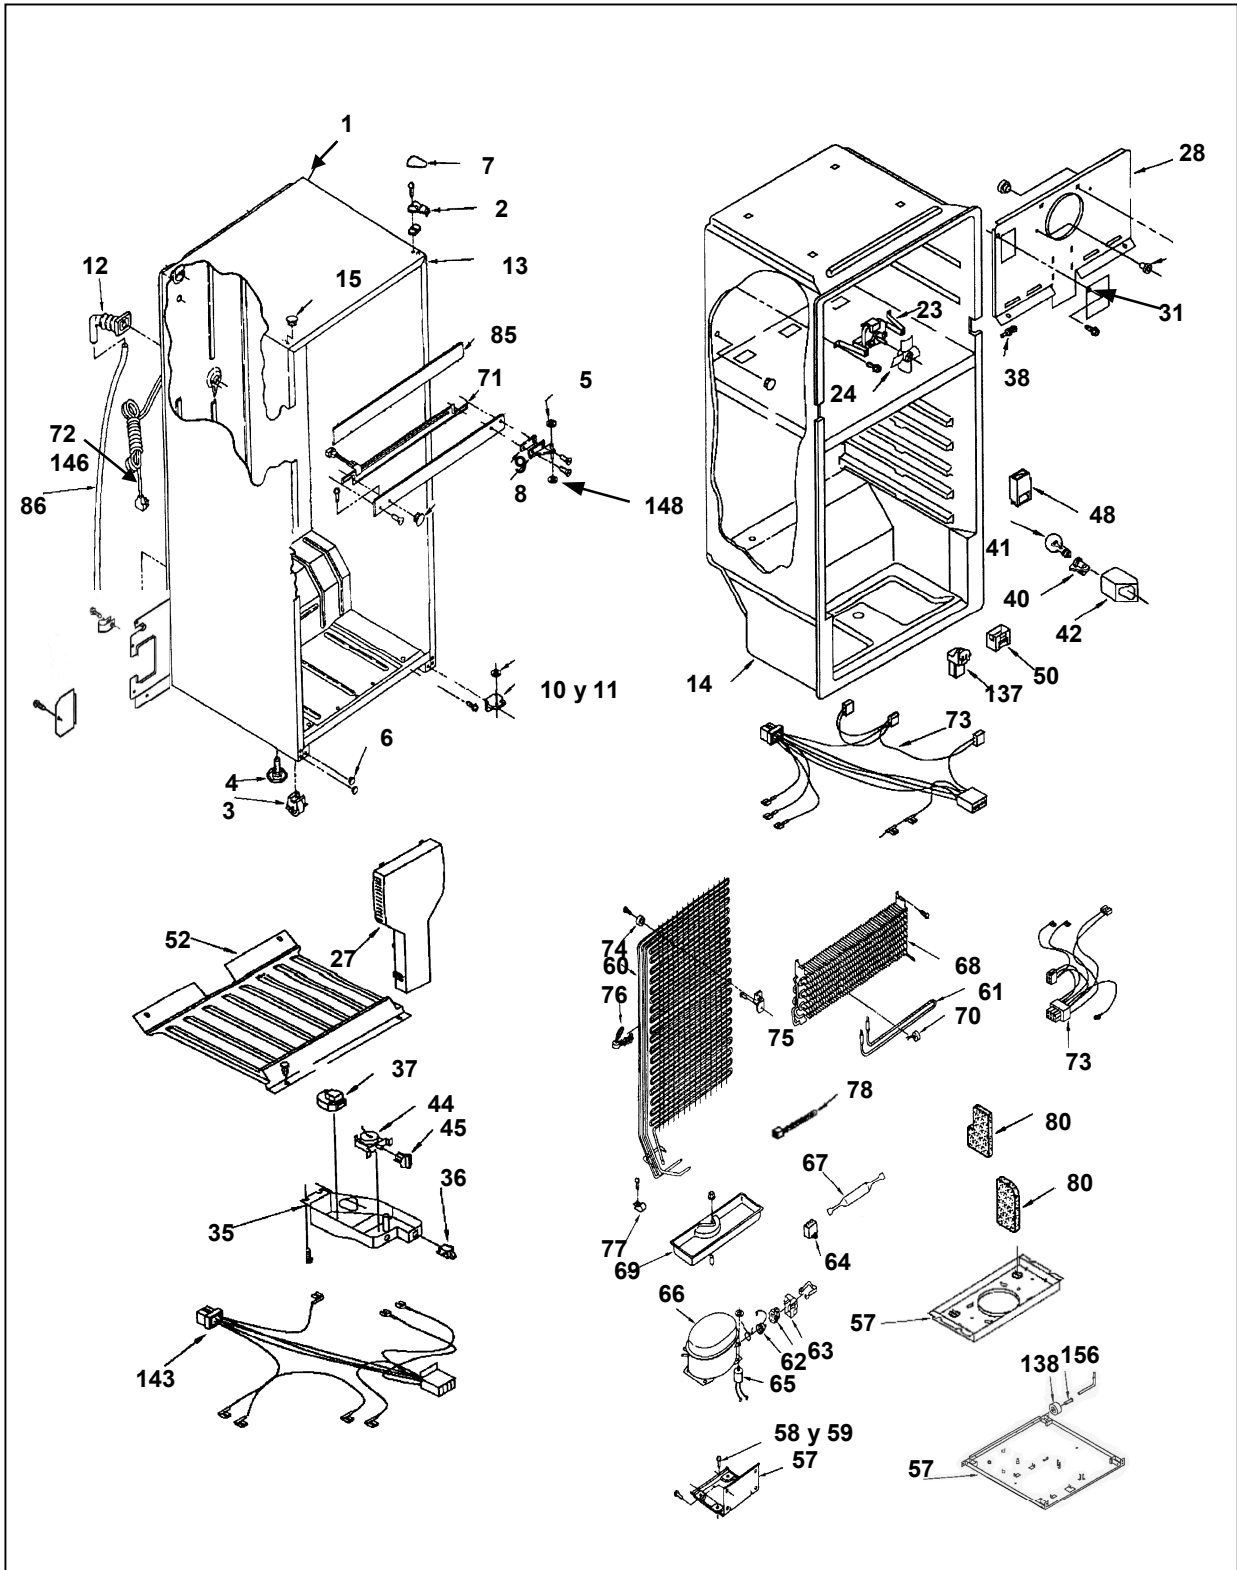

BENITO JUÁREZ #1500 GPE ZITON, CD. GUADALUPE NUEVO LEÓN TEL: 8183377999 Y 49
HORARIOS: LUNES A VIERNES 8:30 A 6:00 PM Y SÁBADOS DE 8:30 A 2:00 PM
WEB: www.denek.com