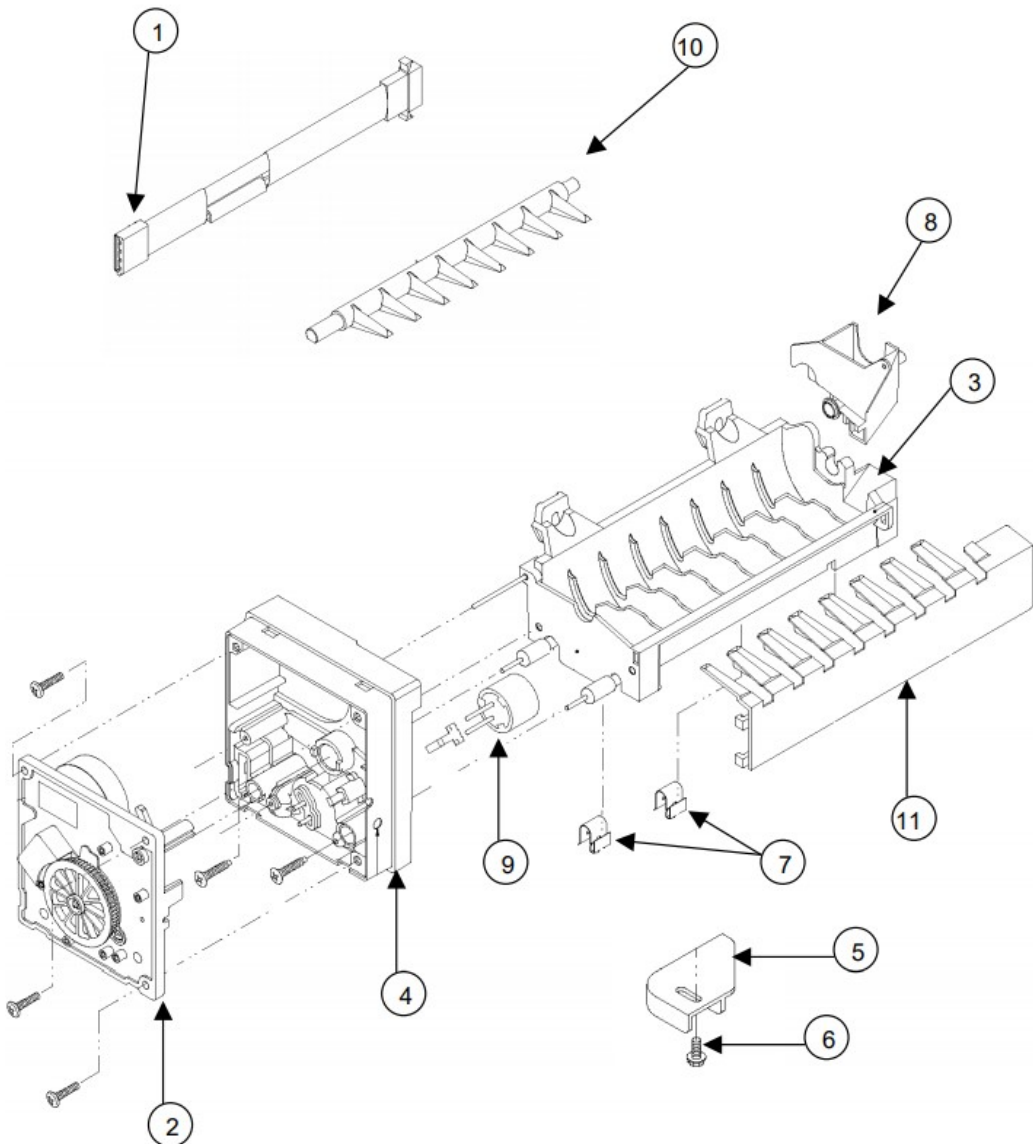

Distribuidor Autorizado

SurteRápido.com

Venta de Refacciones
Electrodomesticas

Refrigerador Whirlpool WRT18DMAKN03

Distribuidor Autorizado

SurteRápido.com

Venta de Refacciones
Electrodomesticas

Refrigerador Whirlpool WRT18DMAKN03

No. Ilus.	DESCRIPCIÓN	Cant.	No. de Parte
2	Bisagra superior	1	2189410
3	Rodillo frontal	2	2217757
5	Arandela de nylon superior	1	489341
7	Cubierta para bisagra	1	2213363
8	Bisagra central	1	2166086
9	Separador bisagra central	1	2215385
10	Bisagra inferior	1	2166095
11	Separador bisagra inferior	1	2201567
12	Tubo de agua (Fitting)	1	2174760
13	Vista para esquina de gabinete	2	2215384
23	Motor abanico	1	2210002
24	Aspas para motor abanico	1	2169141
25	Amortigüador para motor abanico	2	2197380
27	Torre de aire	1	2174502
28	Cubierta evaporador	1	2201205
31	Cubierta para ice maker	1	2197434
35	Caja de controles	1	2215325
36	Switch del foco	1	999335
37	Timer de deshielo	1	2188371
40	Socket	1	2162085
41	Foco	1	527949
42	Protector foco	1	9791702
44	Termostato	1	2201754
45	Perilla termostato	1	2202885
46	Reten perilla	1	2165773
48	Difusor de aire	1	2197030
50	Cubierta para difusor	1	2183061
52	Separador sup. (piso del cong)	1	2174798