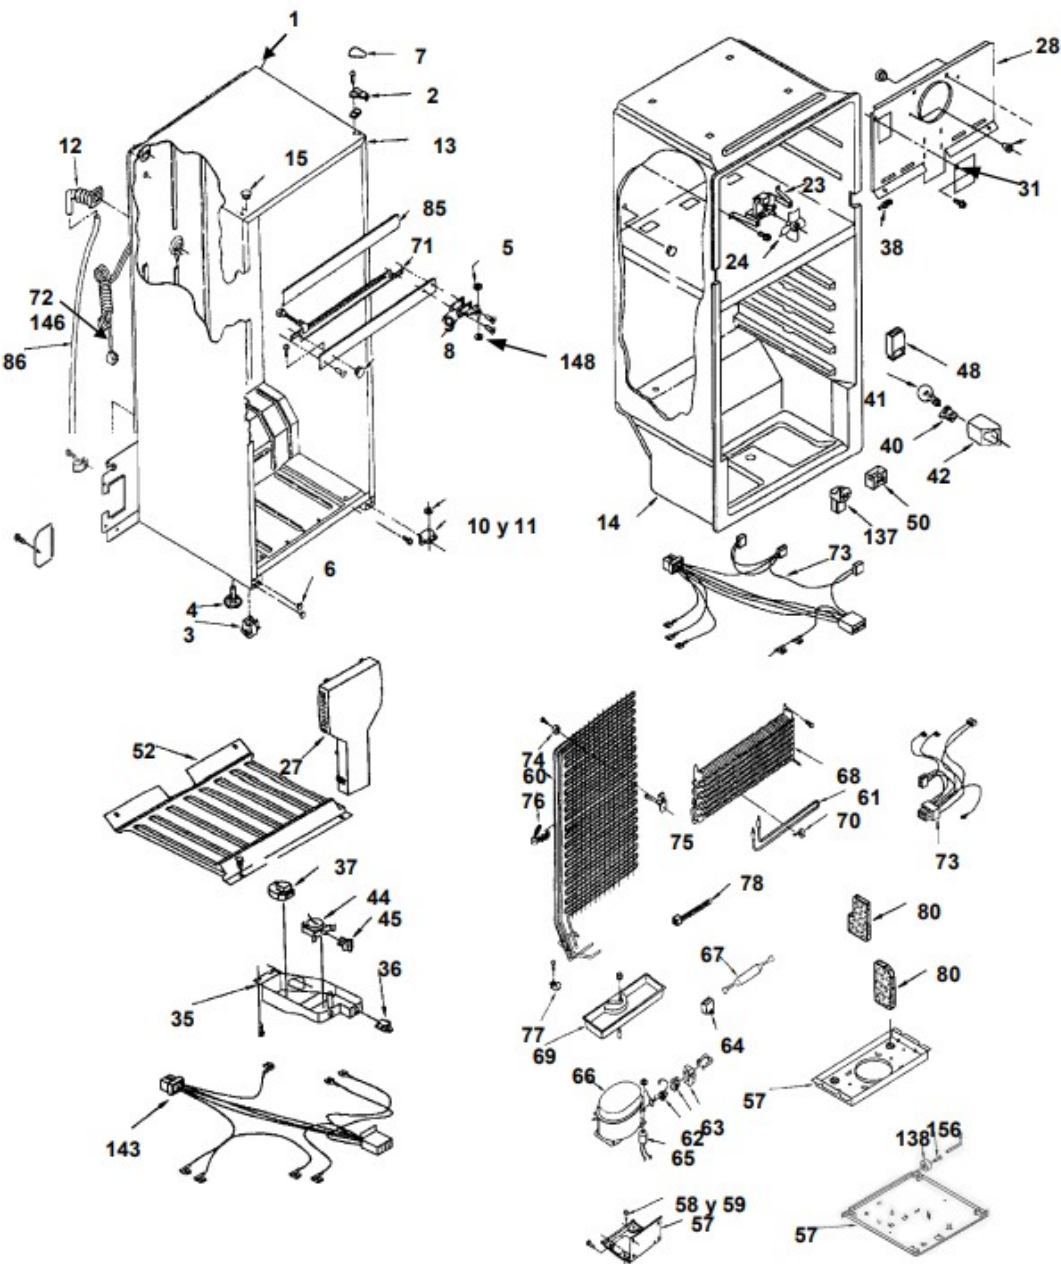

Distribuidor Autorizado

SurteRápido.com

Venta de Refacciones
Electrodomesticas

Refrigerador Whirlpool WRT18DMAKN03