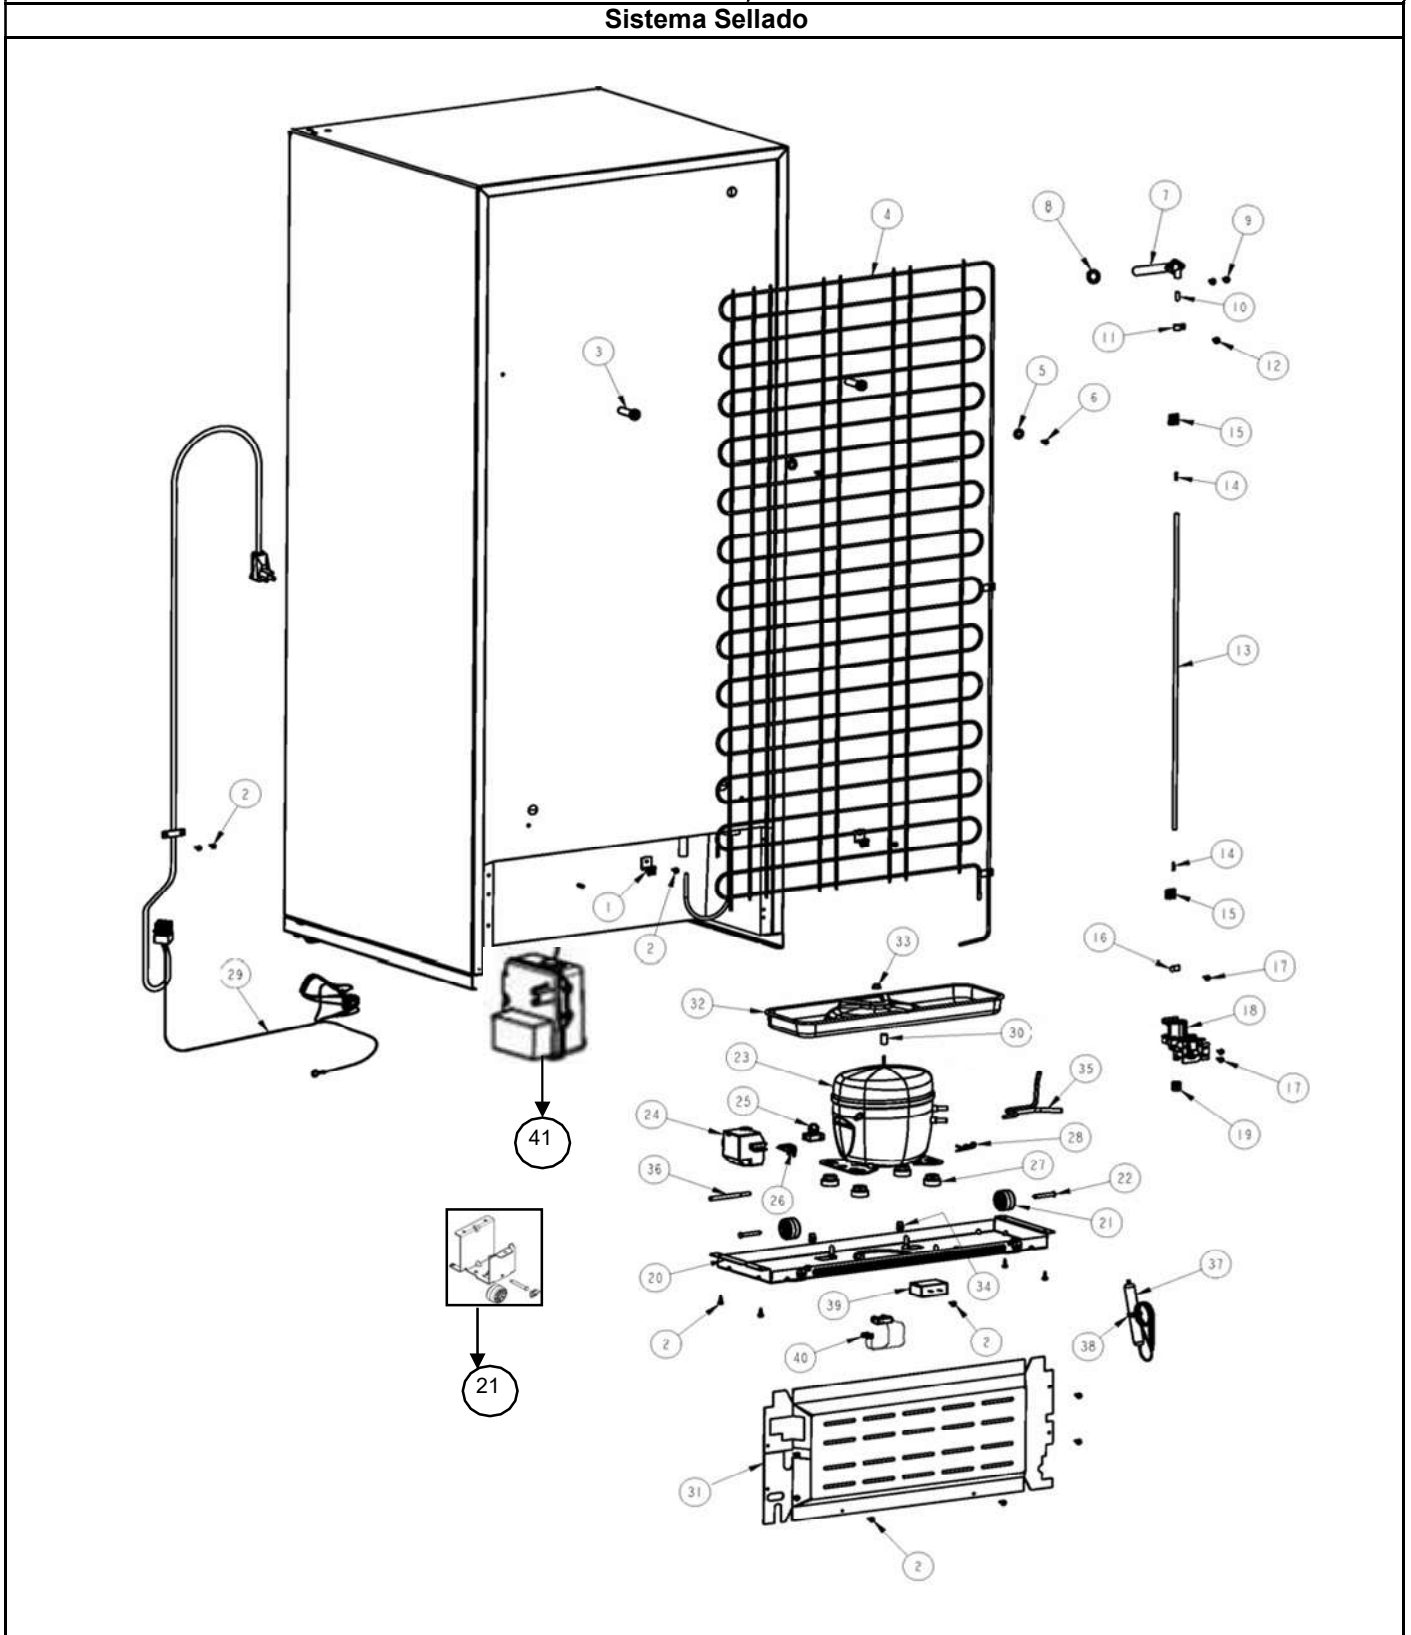

REFRIGERADOR WRT18YABD00

or

Universal Silver

Sistema Sellado

REFRIGERADOR WRT18YABD00

or		Universal Silver	
Sistema Sellado			
R e f	Descripción	C a n t	Numero de Parte
1	Clip condensador	2	2172892
2	Tornillo 8-18x0.600	30	489442
3	Separador de condensador	2	2258452
4	Condensador	1	2252731
5	Arandela plana	2	VS611
6	Tornillo8-18x3.000	2	8533892
7	Tubo de llenado de agua	**	***
8	Sello empaque	**	***
9	Tornillo8-18x0.500	**	***
10	Plastic closure	**	***
11	Abrazadera para tubo	**	***
12	Tornillo8-18x0.500	**	***
13	Tubo de agua	**	***
14	Inserto para tubo de plastico	**	***
15	Clip tubo de llenado Ice Maker	**	***
16	Abrazadera para manguera	**	***
17	Tornillo8-18x0.500	**	***
18	Valvula solenoide	**	***
19	Tuerca de compresion	**	***
20	Soporte compresor	1	W10127453
21	Rodillo trasero ensamble	2	2150304
22	Perno para rodillo	2	2262072-M
23	Compresor	1	2256728
24	Clip para combo device	1	2263628
25	Relevador/protector termico (Combo Device)	1	2225930
26	Protector termico	**	***
27	Amortiguador para compresor	4	2222084
28	Chaveta	4	24364001
29	Arnes tomacorriente principal	1	2324243
30	Separador charola de evaporacion	**	***
31	Cover unit	1	2256813
32	Charola de evaporacion	2	321188
33	Tuerca hexagonal	2	999299
34	Clip para arnes	3	939054
35	Tubo de descarga	1	2328462
36	Tubo de proceso	1	2174739
37	Filtro secador	1	2320731
38	Abrazadera plastica	3	2263990
39	Capacitor	1	2264017
40	Arnes para capacitor	**	***
41	Unidad de Control Thevenin	1	2324248

Nota: La referencia que aparezcan en su num de parte con asteriscos *** indica que no aplica para este modelo.