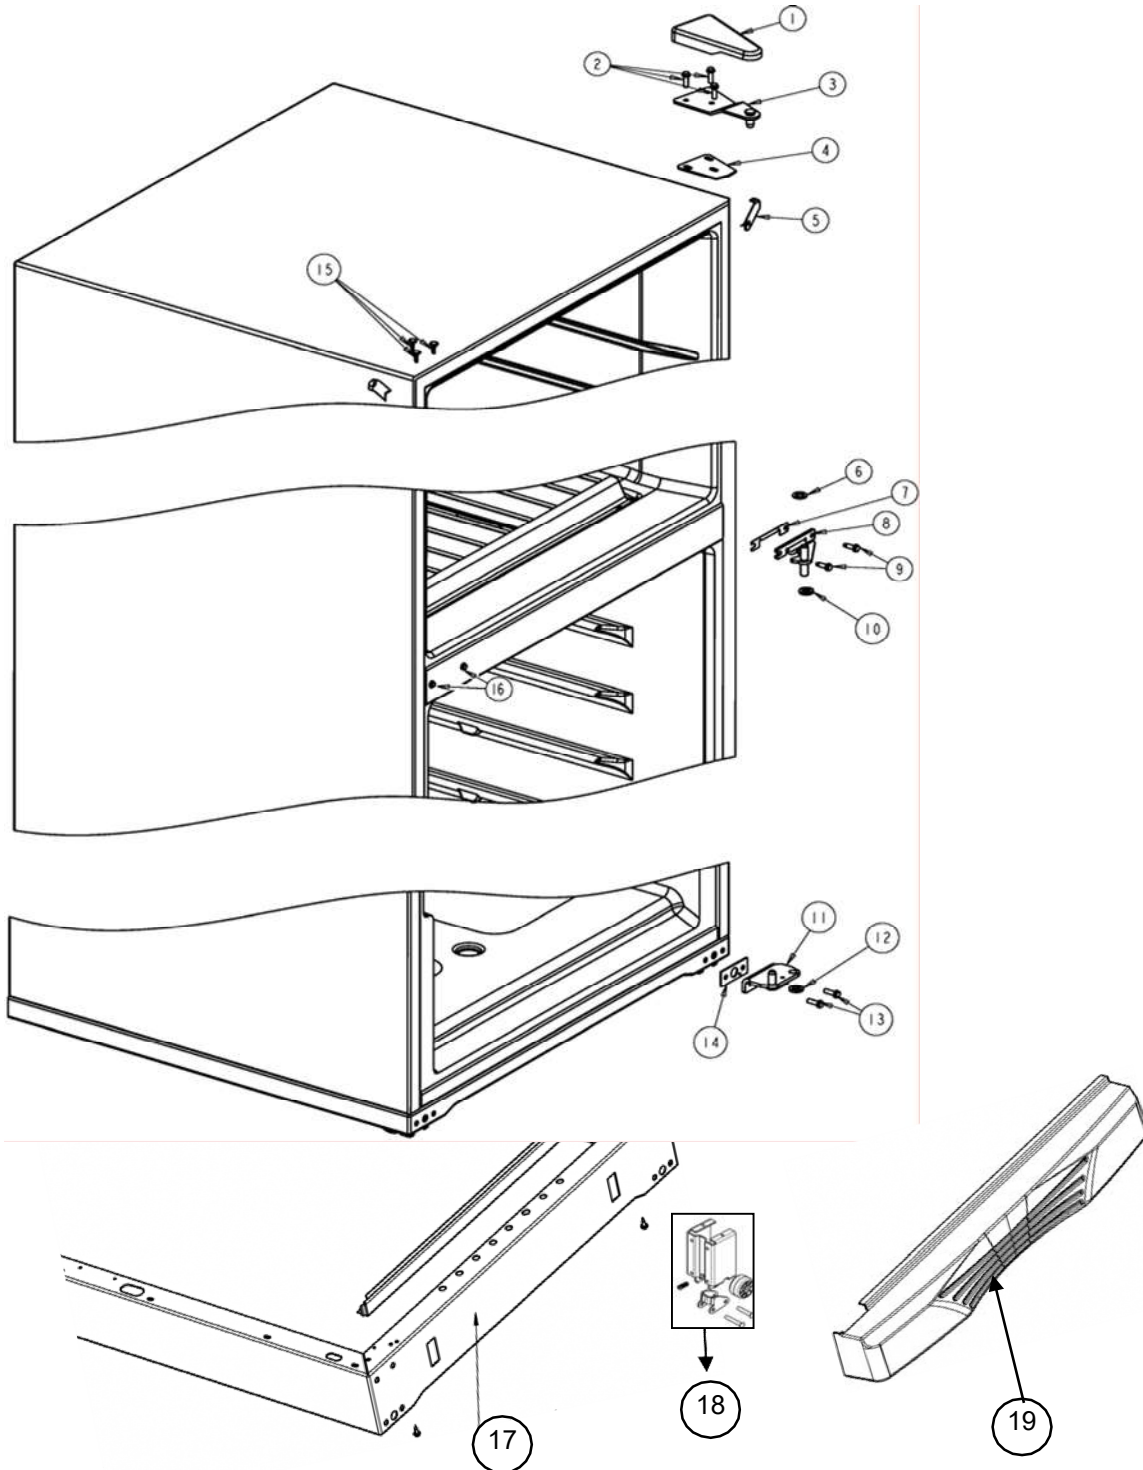

Universal Silver

Controles

R e f	Descripción	C a n t	Numero de Parte
1	Cubierta Tarjeta (Contiene Tarjeta electronica)	1	2324240D
2	Placa Marca Whirlpool	1	2255121
3	Display	1	2319339

REFRIGERADOR WRT18YABD00

or

Universal Silver

Gabinete

REFRIGERADOR WRT18YABD00

Universal Silver

Gabinete			
R e f	Descripción	C a n t	Numero de Parte
1	Cubierta para bisagra	1	2328475D
2	Tornillo 12-24x0.685 AHW	3	489497
3	Bisagra superior	1	2321179
4	Separador bisagra superior	1	2221885
5	Vista para esquina gabinete	2	2166003D
6	Arandela plana	1	489341
7	Separador bisagra central	1	2166043
8	Bisagra central	1	2166086
9	Tornillo 12-24x0.700 AHW	2	489497
10	Arandela 7/64 Nylon	3	487802
11	Bisagra inferior	1	2221927
12	Arandela 7/64 Nylon	1	487802
13	Tornillo 12-24x0.685 AHW	2	489497
14	Separador bisagra inferior	1	2201567
15	Tapón para agujero de bisagra (Gabinete)	2	2201012
16	Tapón para tornillo parte intermedia (Gabinete)	2	2261848D
17	Base ensamble	1	2264956D
18	Ruedas de ajuste ensamble	2	2264963
19	Zoclo	1	2319304D