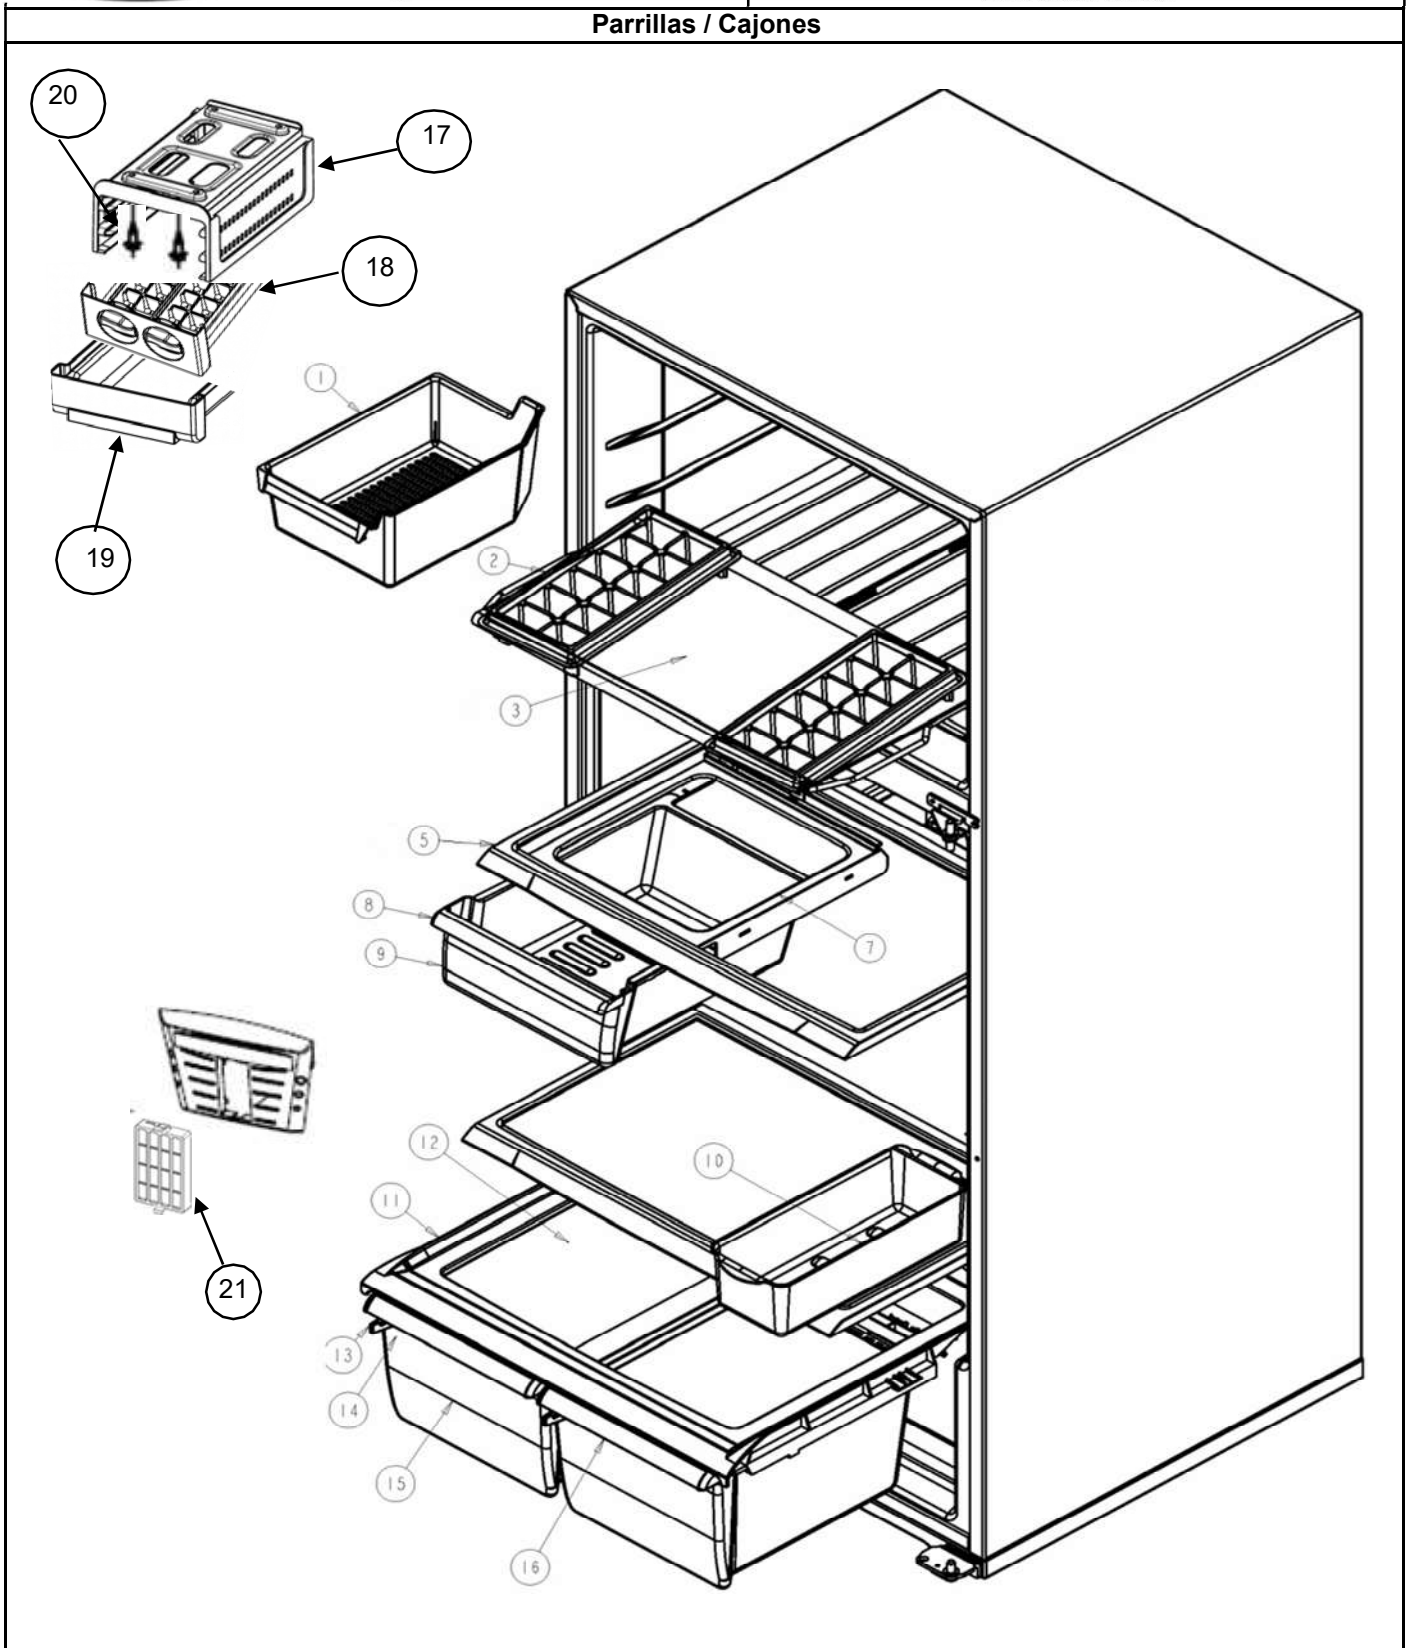

REFRIGERADOR WRT18YABD00

or

Universal Silver

Parrillas / Cajones

REFRIGERADOR WRT18YABD00

Universal Silver

Parrillas / Cajones			
R e f	Descripción	C a n t	Numero de Parte
1	Cajón para cubos de hielos	**	***
2	Charola para hielos	**	***
3	Ensamble parrilla congelador	1	2264803
✓	Sujetador charolas de hielo	**	***
5	Ensamble parrilla refrigerador	2	2325510
7	Sujetador cajon de carnes	1	2256601
8	Vista cajon de carnes	1	2325516
9	Cajón de carnes	1	2325515
10	Cajón para huevos	1	2325519
11	Cubierta plastica cajón legumbrero	1	2222031
12	Vidrio para cubierta legumbrera	1	2325512
13	Cuerpo control de humedad	1	2212446
14	Deslizador control de humedad	1	2176222
15	Cajon legumbrero	1	2256704
✓	Cajon legumbrero ensamble con control de humedad	2	2325513
16	Vista cajon de legumbres	1	2325514
17	Soporte Twist Ice	1	2265367
18	Ensamble charola de hielo twist	1	2265635
19	Contenedor hielos	1	2265627
20	Tornillo sujetador soporte	1	488208
21	Filtro Antibacterial	1	2319308