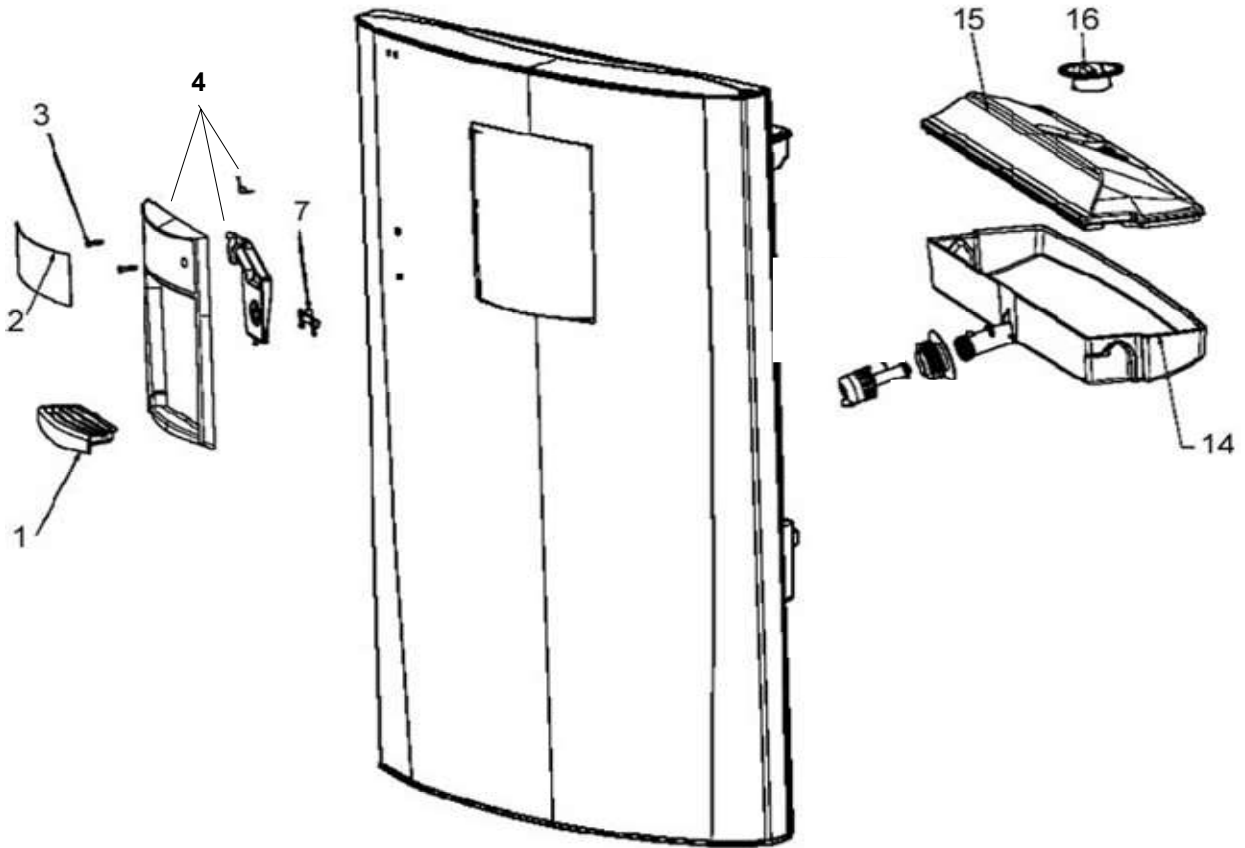

REFRIGERADOR WRT18YABD00

or

Universal Silver

Dispensador de Agua

REFRIGERADOR WRT18YABD00

		or	Universal Silver
Dispensador de Agua			
R e f	Descripción	C a n t	Numero de Parte
1	Tray Drip Universal Silver	**	***
2	Overlay	**	***
3	Tornillo	**	***
4	Bezel Universal Silver y Trigger con resorte	**	***
7	Lock Water Dispenser Universal Silver	**	***
14	Tanque de agua	**	***
15	Cubierta del tanque de agua	**	***
16	Tapon de la cubierta	**	***