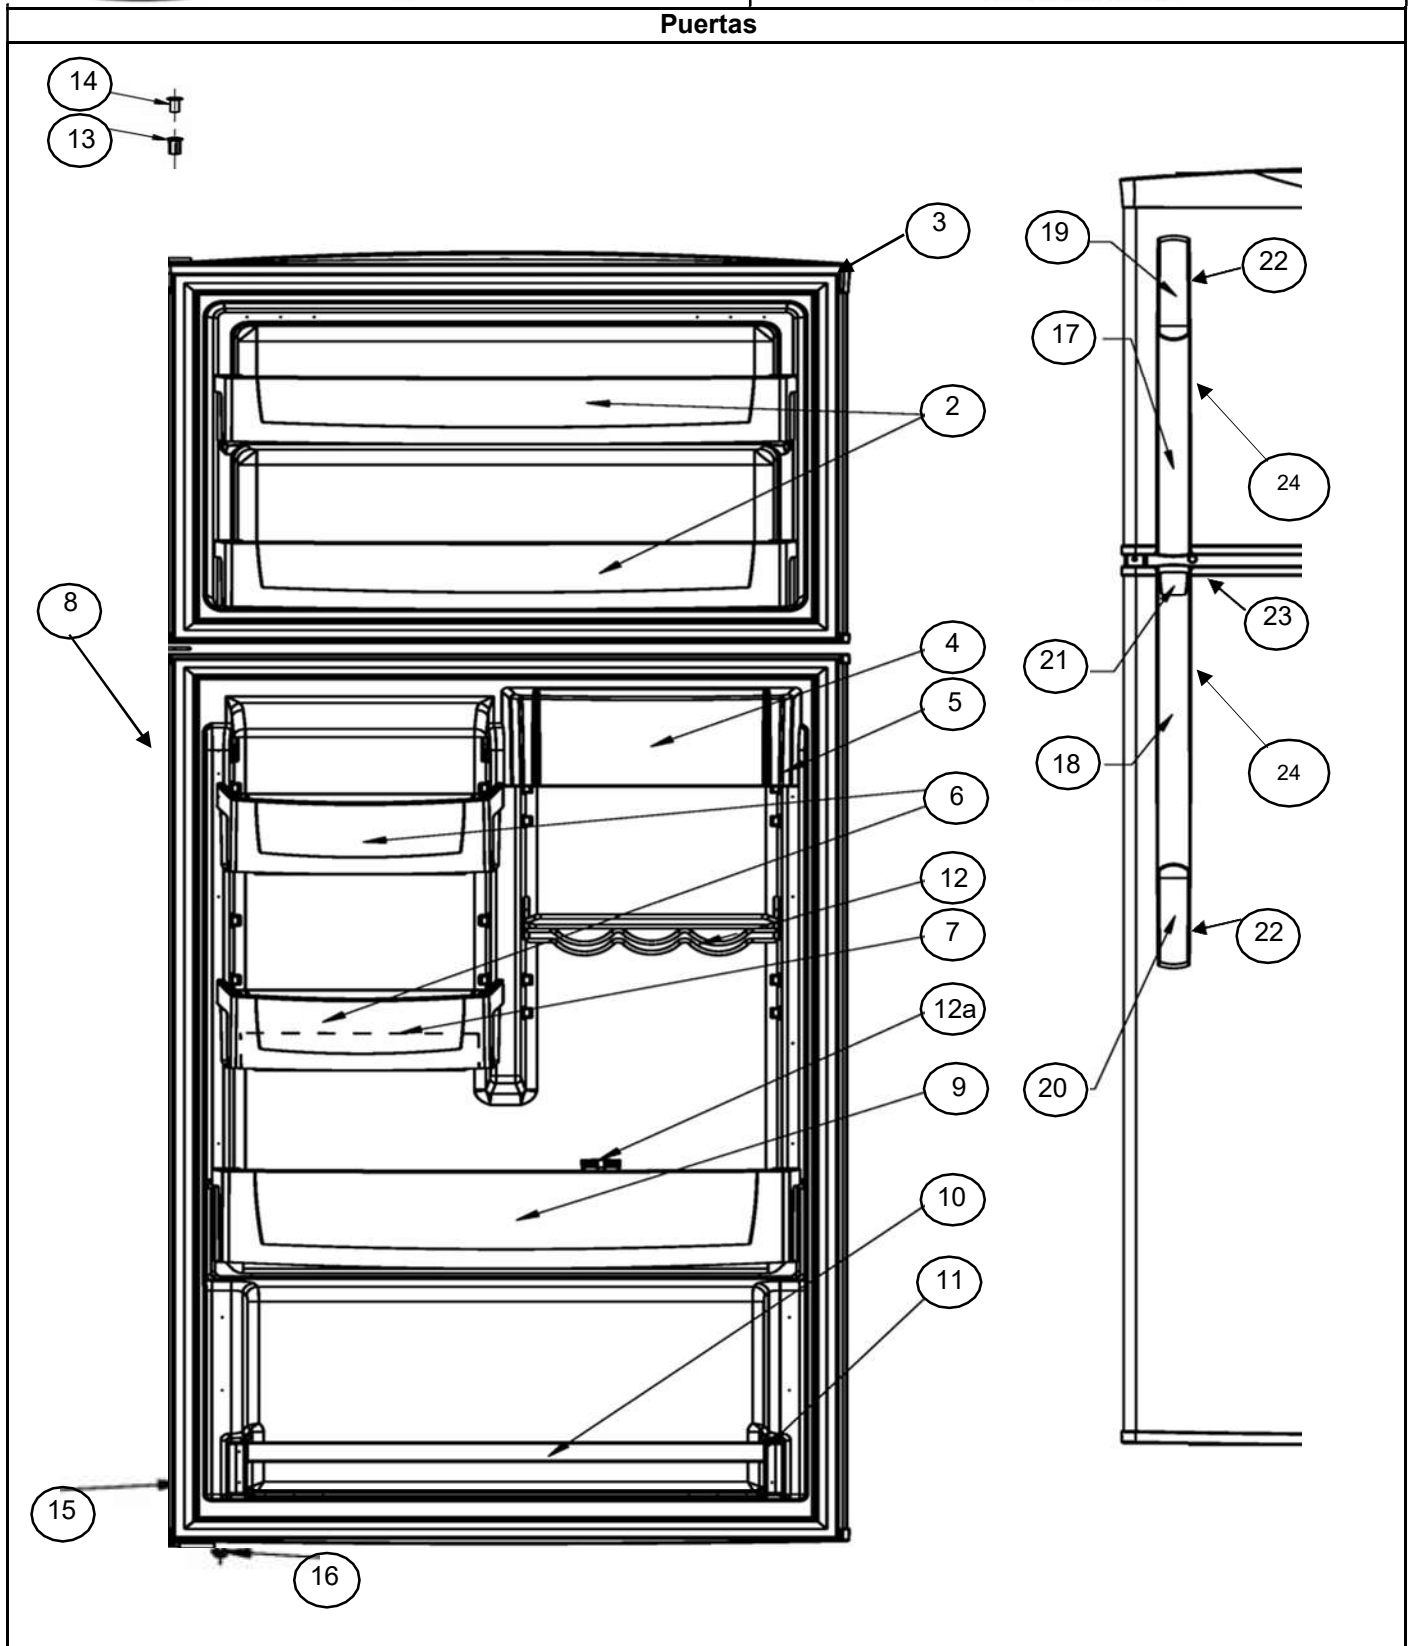

REFRIGERADOR WRT18YABD00

or

Universal Silver

Puertas

REFRIGERADOR WRT18YABD00

or **Universal Silver**

Puertas

R e f	Descripción	C a n t	Numero de Parte
2	Anaquele congelador	1	2324264
3	Puerta ensamble congelador (incluye contrapuerta y empaque)	1	2316416D
4	Compartimiento multiusos	1	2316052
5	Tapa compartimiento multiusos	1	2325501
6	Anaquele móvil	1	2324273
7	Rack para huevos	1	2325519
8	Puerta ensamble refrigerador (incluye contrapuerta y empaque)	1	2323816D
9	Anaquele fijo refrigerador	1	2324265
10	Barandilla refrigerador	1	2325506
11	Remate barandilla refrigerador	1	2156007
12	Rack para latas	1	2265630
12a	Reten botellas	**	***
13	Capsula de giro	7	2179167
14	Tapon para capsula de giro	2	2201012
15	Freno puerta	2	2189202
16	Tornillo 8-16 X .580 MPN SL/CR PT	2	8533904
17	Jaladera congelador	1	2319301D
18	Jaladera refrigerador	1	2319300D
19	Remate jaladera congelador	1	2319303C
20	Remate jaladera refrigerador	1	2319303C
21	Placa marca jaladera	**	***
22	Tornillo remates	8	W10002730
23	Tornillo end cap	2	W10000090
24	Cubierta Jaladeras	1	2319302D