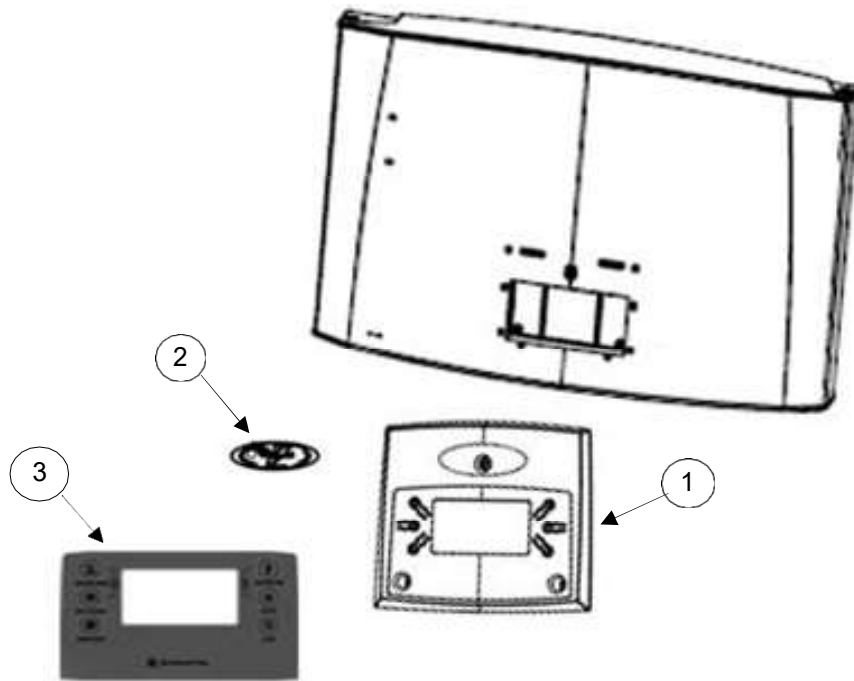

REFRIGERADOR WRT18YABD00

or

Universal Silver

Controles

Distribuidor Autorizado

SurteRápido.com

Venta de Refacciones
Electrodomesticas

REFRIGERADOR WRT18YABD00

Universal Silver

Controles

R e f	Descripción	C a n t	Numero de Parte
1	Cubierta Tarjeta (Contiene Tarjeta electronica)	1	2324240D
2	Placa Marca Whirlpool	1	2255121
3	Display	1	2319339