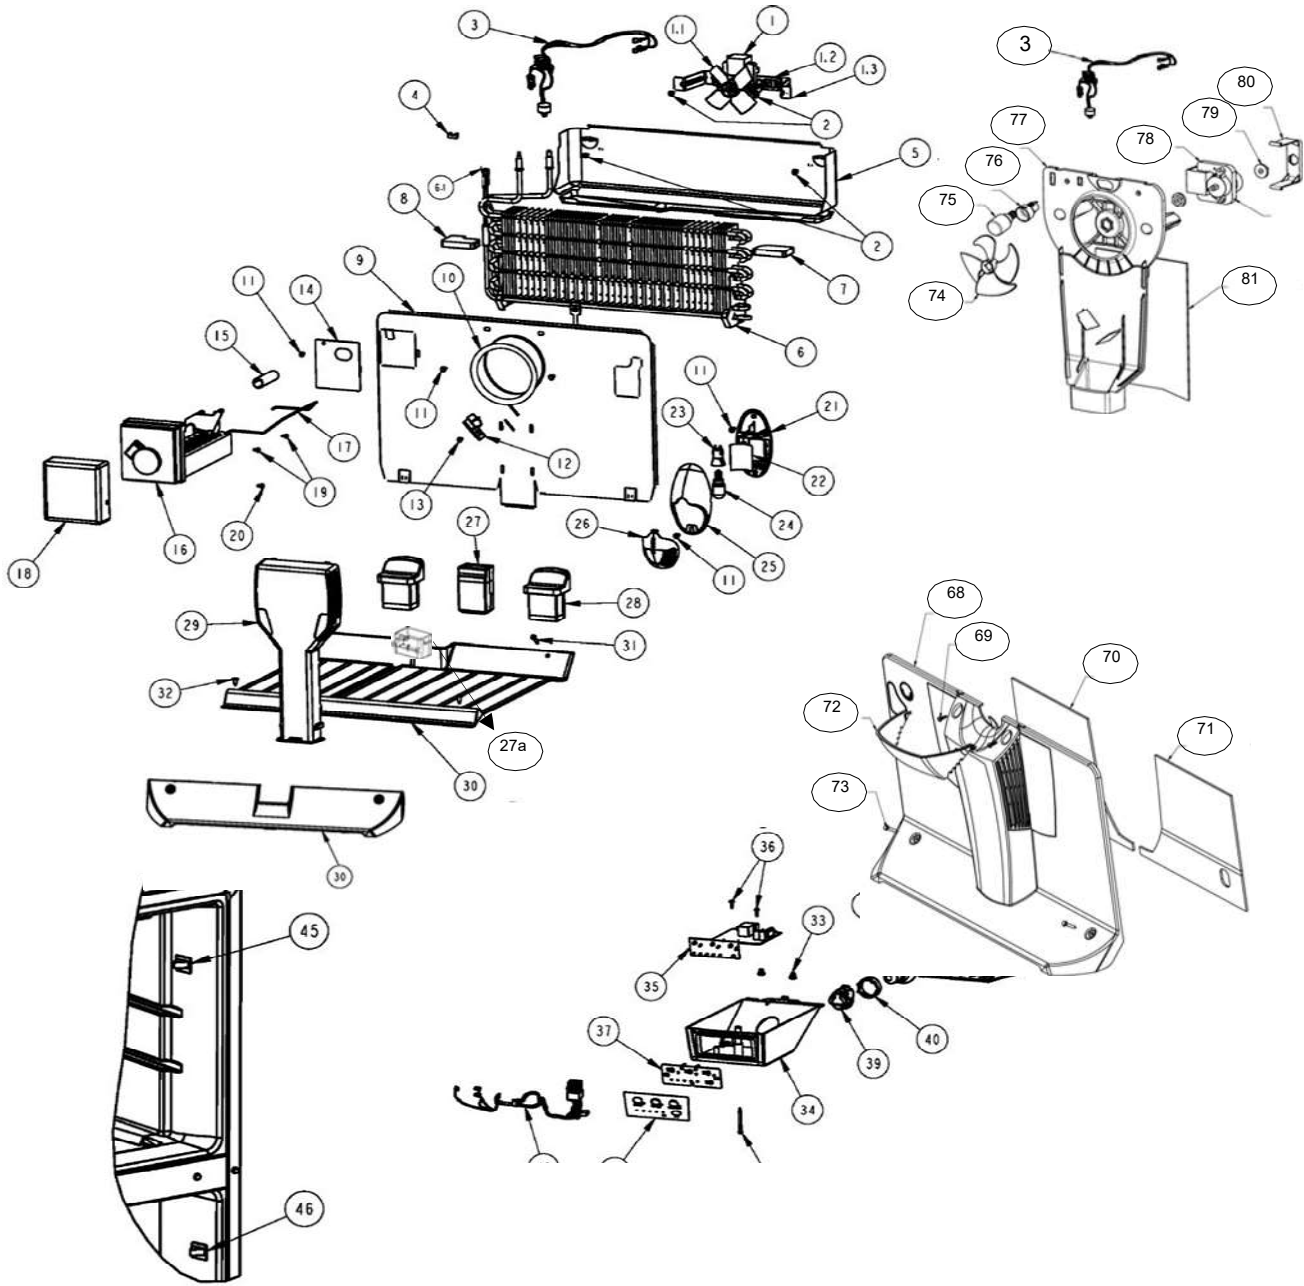

REFRIGERADOR WRT18YABD00

or

Universal Silver

Sistema de aire

REFRIGERADOR WRT18YABD00

Universal Silver

Sistema de aire / Caja control

R e f	Descripción	C a n t	Numero de Parte
1	Motor evaporador	**	***
1.1	Aspas para motor evaporador	**	***
1.2	Amortiguador para motor evaporador	**	***
1.3	Bracket soporte posterior motor evaporador	**	***
✓	Bracket soporte frontal motor evaporador	**	***
2	Tornillo 8-18 X .600	**	***
3	Ensamble arnes congelador (con bimetal)	1	2319335
4	Clip Bimetal	**	***
5	Charola de deshielo	1	2321188
6	Evaporador ensamble	1	2263920
6.1	Resistencia de deshielo	1	2176942
7	Soporte evaporador der.	1	2262192
8	Soporte evaporador izq.	1	2262191
9	Cubierta evaporador	**	***
10	Anillo cubierta evaporador	**	***
11	Tornillo 8-18 X .500	**	***
12	Deflector de aire	**	***
13	Tornillo 8-18 X .375	**	***
14	Cubierta para agujero en cubierta evaporador	**	***
15	Tubo entrada de agua	**	***
16	Ensamble Ice Maker	**	***
17	Brazo de corte de funcionamiento	**	***
18	Cubierta frontal para Ice Maker	**	***
19	Tornillo 8-18 X .813	2	488208
20	Tornillo 8-18 X .500	3	489478
21	Sujetador foco congelador	**	***
22	Deflector de luz congelador	**	***
23	Socket	**	***
24	Foco	**	***
25	Sujetador cubierta foco	**	***
26	Cubierta foco congelador	**	***
27	Ducto de aire ensamble	1	2252831
27a	Cubierta ducto de aire ensamble	**	***
28	Ducto de retorno	2	2316186
29	Torre de aire	**	***
30	Ducto aire congelador	**	***
31	Tornillo 8-18 X 1.000	2	2262178
32	Grapa sujetador	**	***