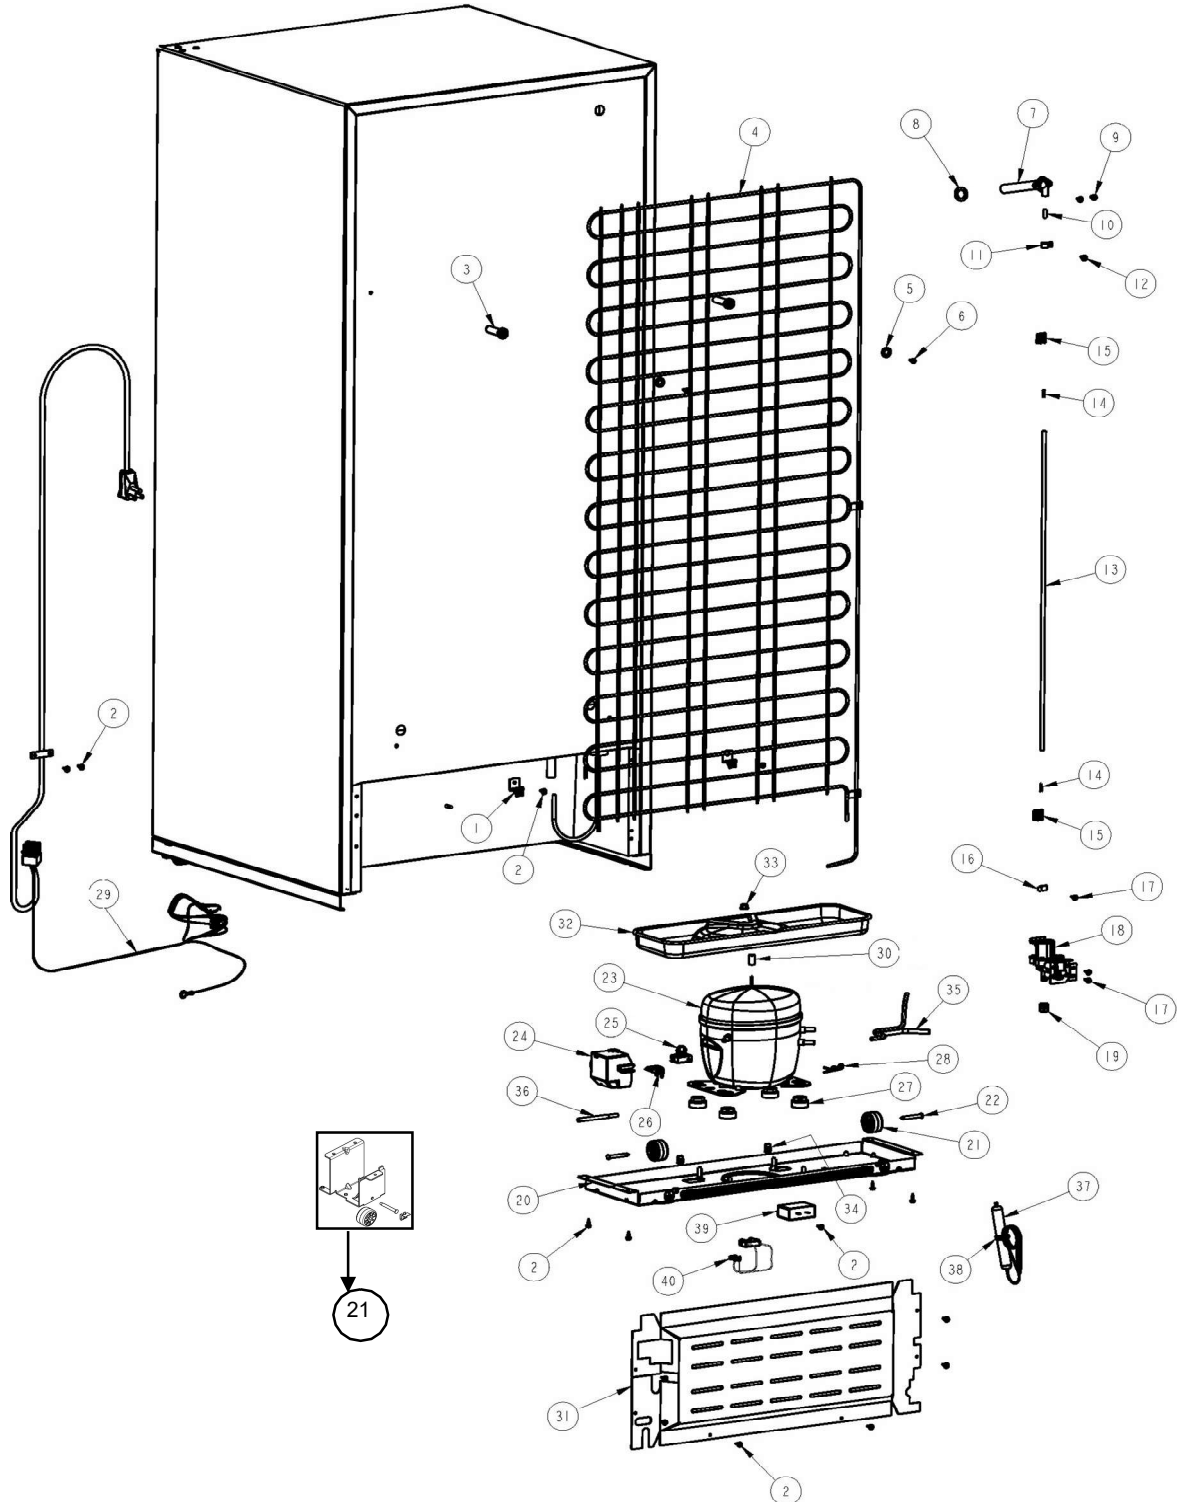

REFRIGERADOR WRT18YACQ00

ca
Capacidad
Color

Whirlpool
18 pies
Blanco

Sistema Sellado

REFRIGERADOR WRT18YACQ00

Capacidad		Whirlpool	
Color		18 pies	
Color		Blanco	
Sistema Sellado			
R e f	Descripción	C a n t	Numero de Parte
1	Clip condensador	2	2172892
2	Tornillo 8-18x0.600	2	489442
3	Separador de condensador	2	2258452
4	Condensador	1	2252731
5	Arandela plana	2	VS611
6	Tornillo8-18x3.000	2	8533892
7	Tubo de llenado de agua	**	***
8	Sello empaque	**	***
9	Tornillo8-18x0.500	**	***
10	Plastic closure	**	***
11	Abrazadera para tubo	**	***
12	Tornillo8-18x0.500	**	***
13	Tubo de agua	**	***
14	Inserto para tubo de plastico	**	***
15	Clip tubo de llenado Ice Maker	**	***
16	Abrazadera para manguera	**	***
17	Tornillo8-18x0.500	**	***
18	Valvula solenoide	**	***
19	Tuerca de compresion	**	***
20	Soporte compresor	1	2221886
21	Rodillo trasero ensamble	2	2265358
22	Perno para rodillo	**	***
23	Compresor	1	2256728
24	Clip para combo device	1	2263628
25	Relevador/protector termico (Combo Device)	1	2225930
26	Protector termico	**	***
27	Amortiguador para compresor	4	2222084
28	Chaveta	4	24364001
29	Arnes tomacorriente principal	1	2263228
30	Separador charola de evaporacion	**	***
31	Cover unit	1	2256813
32	Charola de evaporacion	1	2201801
33	Tuerca hexagonal	2	999299
34	Clip para arnes	3	939054
35	Tubo de descarga	1	2264423
36	Tubo de proceso	1	2174739
37	Filtro secador	1	2201796
38	Abrazadera plastica	1	2263990
39	Capacitor	1	2264017
40	Arnes para capacitor	**	***

Nota: La referencia que aparezcan en su num de parte con asteriscos ***
indica que no aplica para este modelo.