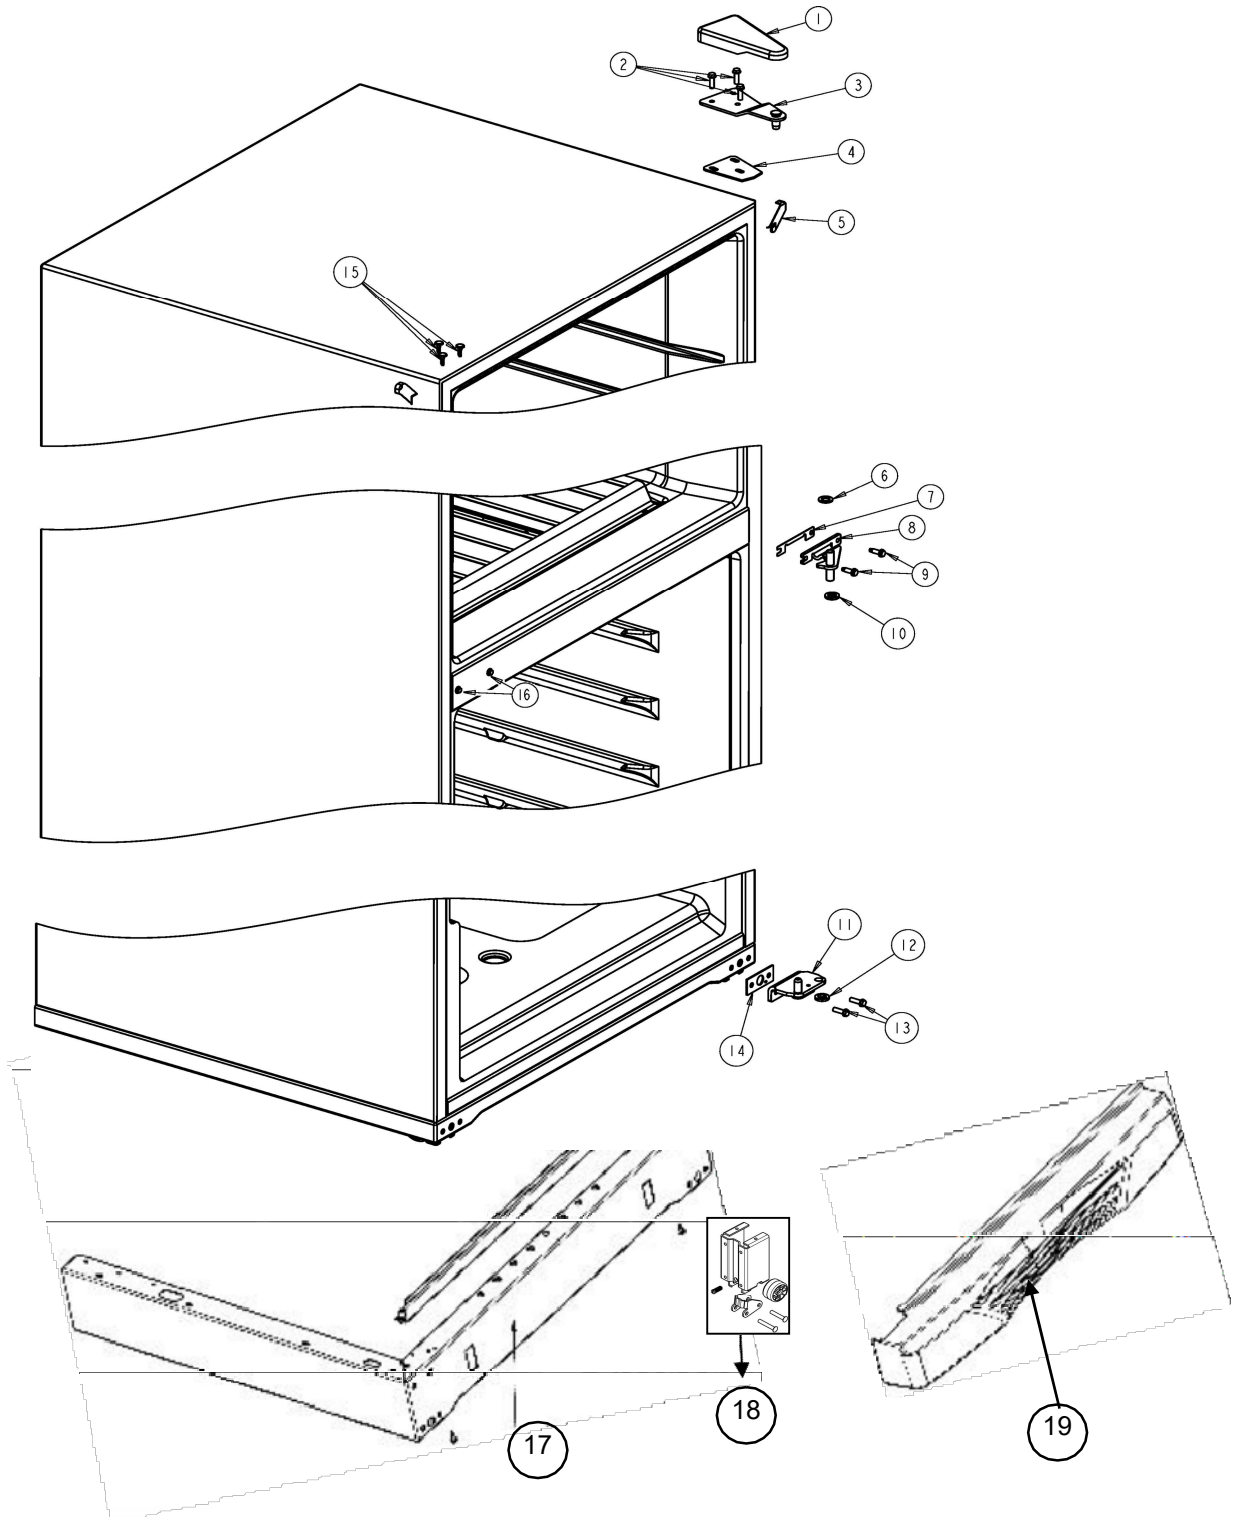

REFRIGERADOR WRT18YACQ00

Marca	Whirlpool
Capacidad	18 pies
Color	Blanco

Gabinete