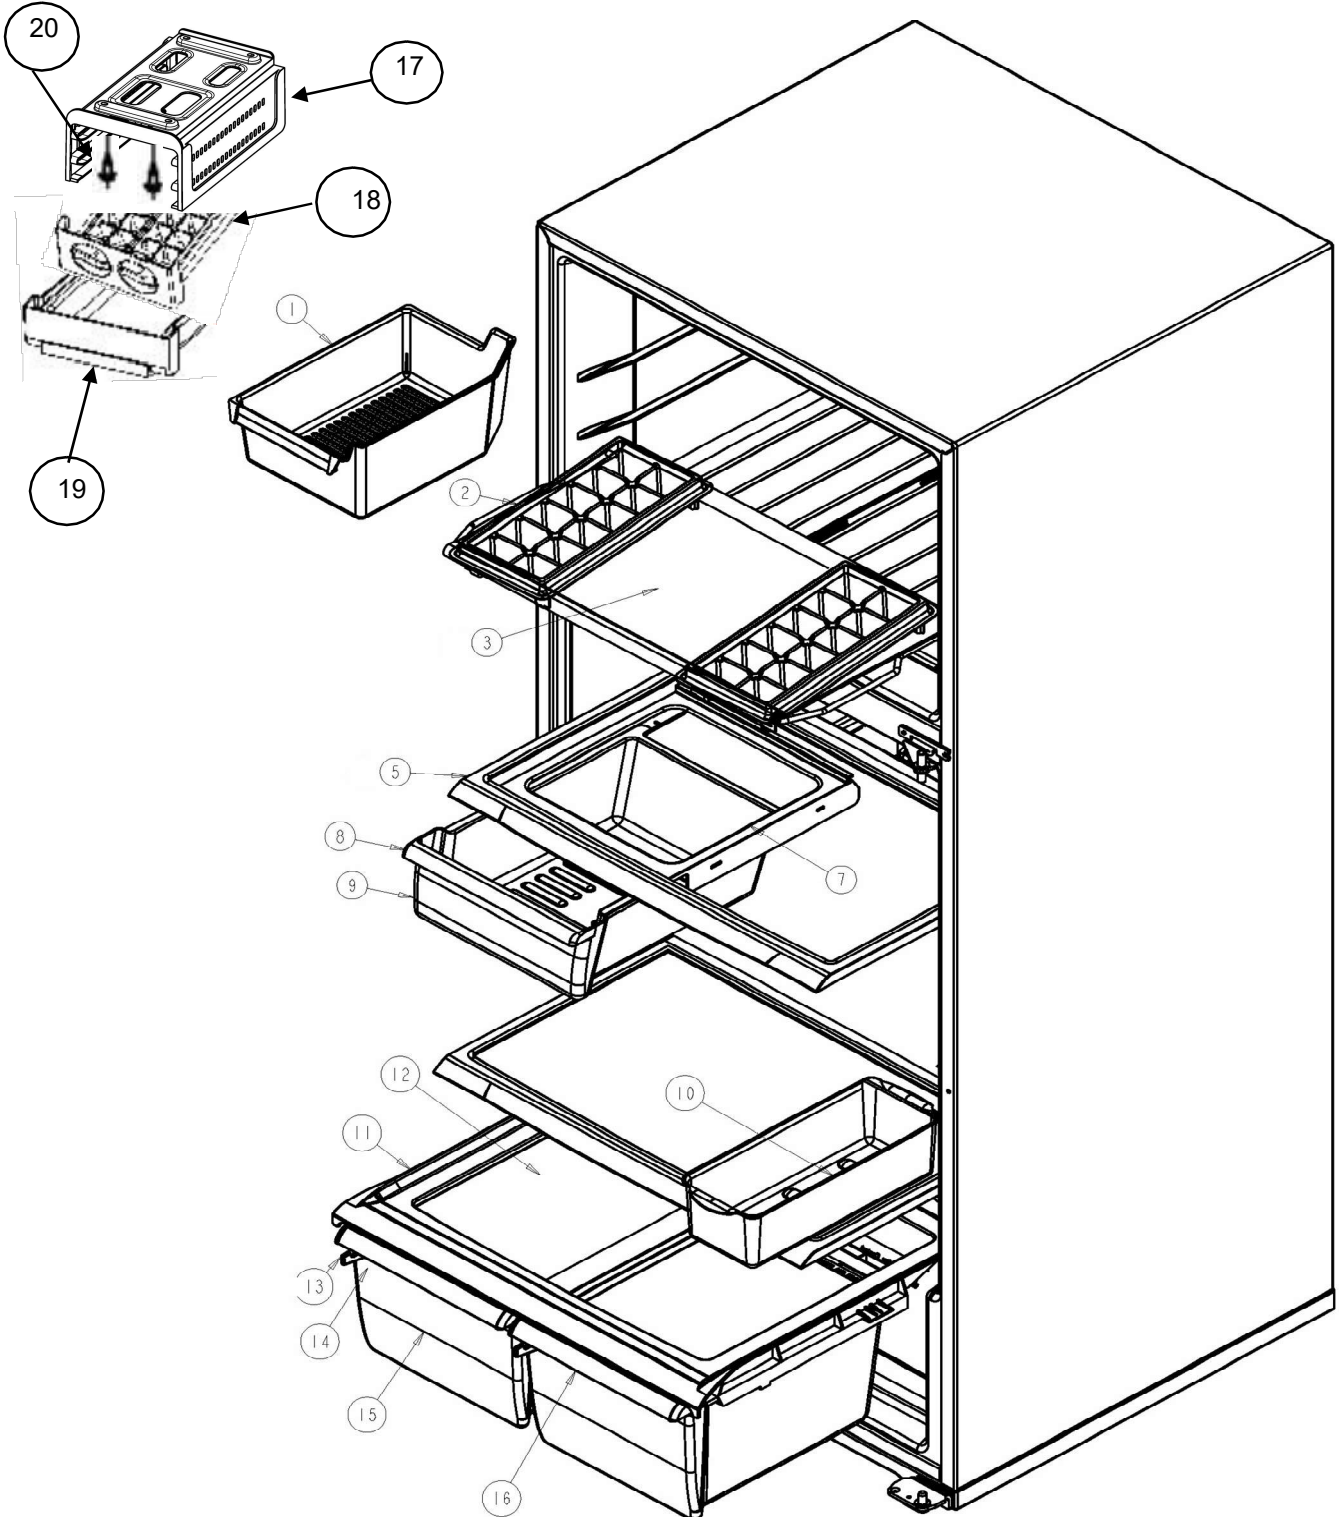

EXPLOSIONADO DE PARTES

Refrigerador Automático

**Modelo:
WRT18YACQ00**

REFRIGERADOR WRT18YACQ00

ca
Capacidad
Color

Whirlpool
18 pies
Blanco

Parrillas / Cajones

REFRIGERADOR WRT18YACQ00

Marca		Whirlpool	
Capacidad		18 pies	
Color		Blanco	
Parrillas / Cajones			
R e f	Descripción	C a n t	Numero de Parte
1	Cajón para cubos de hielos	**	***
2	Charola para hielos	**	***
3	Ensamble parrilla congelador	1	2264803
✓	Sujetador charolas de hielo	1	***
5	Ensamble parrilla refrigerador	2	2265763
7	Sujetador cajon de carnes	*	2256601
8	Vista cajon de carnes	*	2265750
9	Cajón de carnes	*	2265814
10	Cajón para huevos	**	***
11	Cubierta plastica cajón legumbrero	1	2192250
12	Vidrio para cubierta legumbrera	1	2265803
13	Cuerpo control de humedad	**	***
14	Deslizador control de humedad	**	***
15	Cajon legumbrero	2	2265946
✓	Cajon legumbrero ensamble con control de humedad	**	***
16	Vista cajon de legumbres	**	***
17	Soporte Twist Ice	1	2265367
18	Ensamble charola de hielo twist	1	2265635
19	Contenedor hielos	1	2265627
20	Tornillo sujetador soporte	4	488208