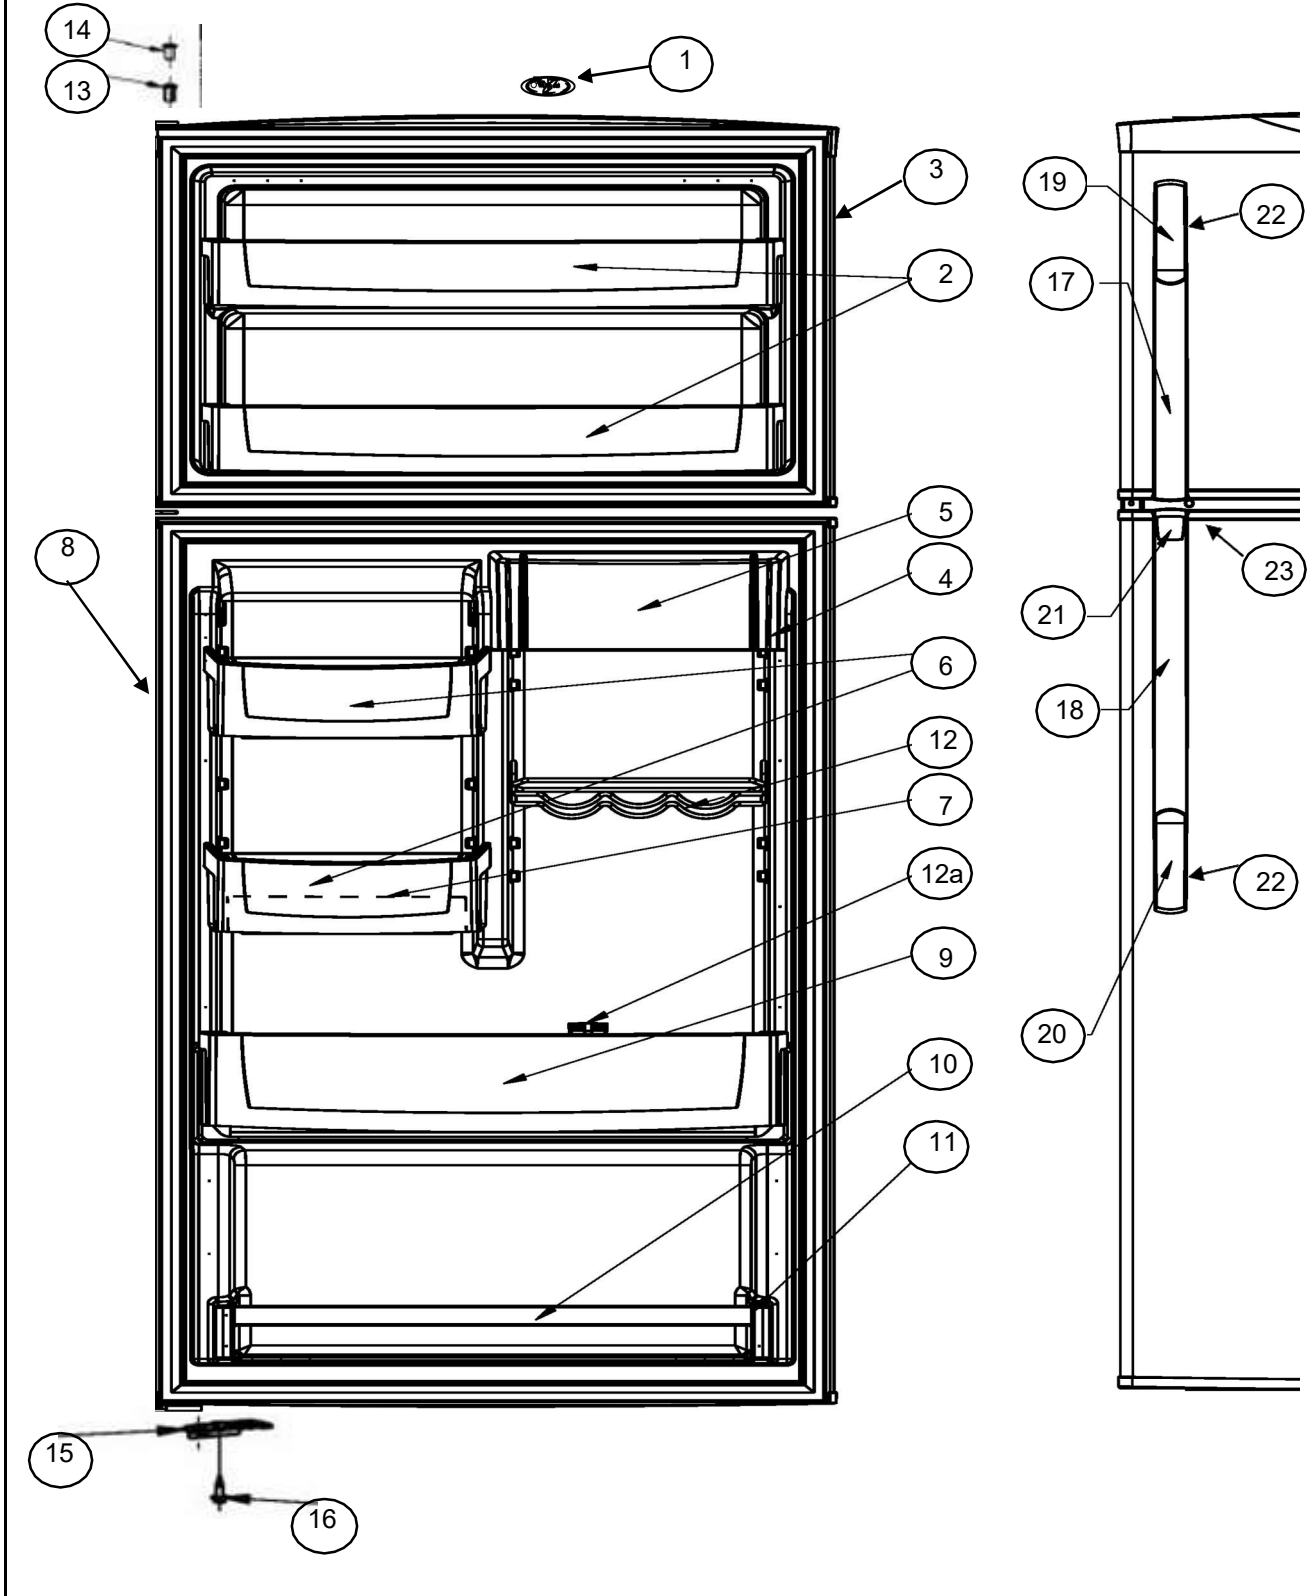

REFRIGERADOR WRT18YACQ00

Capacidad
Color

18 pies
Blanco

Puertas

REFRIGERADOR WRT18YACQ00

Marca		Whirlpool	
Capacidad		18 pies	
Color		Blanco	
Puertas			
R e f	Descripción	C a n t	Numero de Parte
1	Placa marca Whirlpool	1	2264464
2	Anaquele congelador	2	2266061
3	Puerta ensamble congelador (incluye contrapuerta y empaque)	1	2264953W
4	Compartimiento multiusos	1	2266057
5	Tapa compartimiento multiusos	1	2265756
6	Anaquele móvil	3	2265757
7	Rack para huevos	1	2265800
8	Puerta ensamble refrigerador (incluye contrapuerta y empaque)	1	2264751W
9	Anaquele fijo refrigerador	1	2266059
10	Barandilla refrigerador	1	2265734
11	Remate barandilla refrigerador	2	2156007
12	Rack para latas	**	***
12a	Reten botellas	**	***
13	Capsula de giro	8	2179167
14	Tapon para capsula de giro	5	941839
15	Freno puerta	2	2189202
16	Tornillo 8-16 X .580 MPN SL/CR PT	2	8533904
17	Jaladera congelador	**	***
18	Jaladera refrigerador	**	***
19	Remate jaladera congelador	**	***
20	Remate jaladera refrigerador	**	***
21	Placa marca jaladera	**	***
22	Tornillo remates	**	***
23	Tornillo end cap	**	***