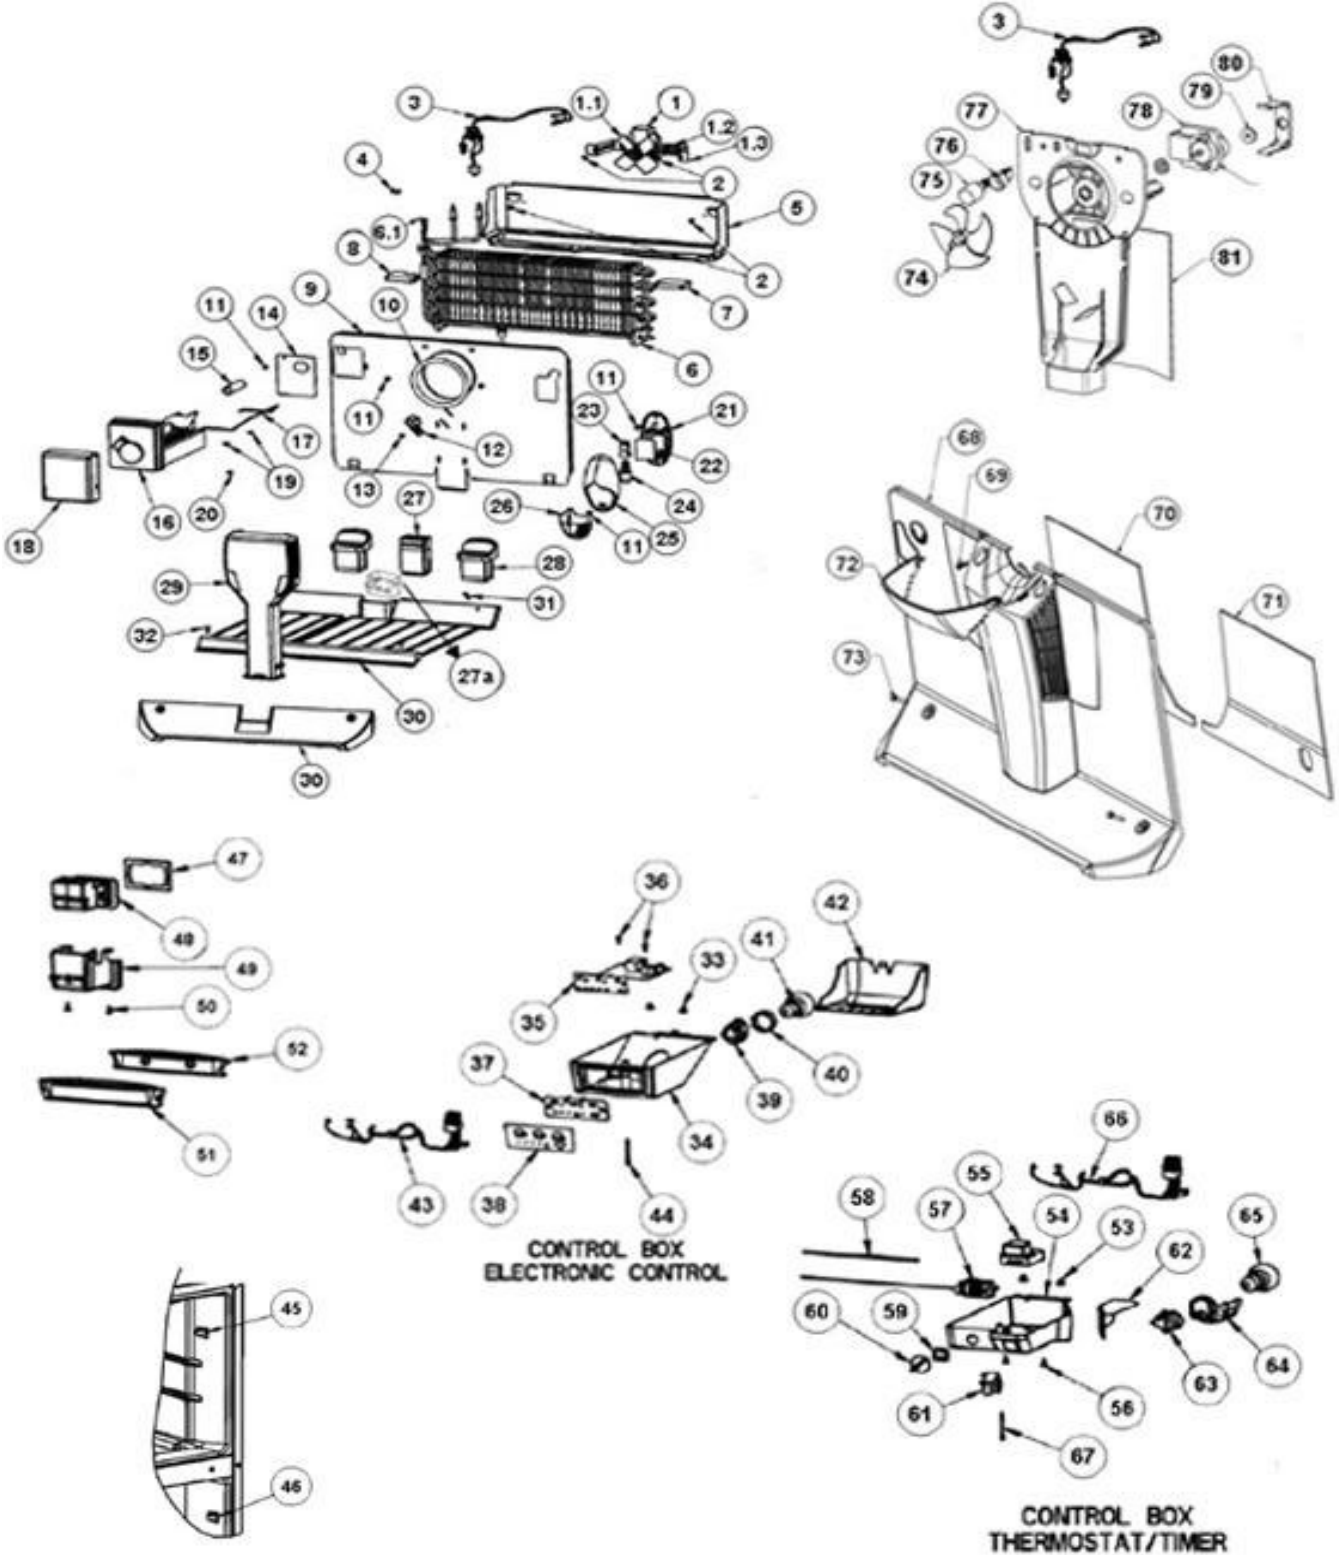

REFRIGERADOR WRT18YACQ00

Marca
Capacidad
Color

Whirlpool
18 pies
Blanco

Sistema de aire / Caja control

REFRIGERADOR WRT18YACQ00

Capacidad		Whirlpool	
Color		Blanco	
Sistema de aire / Caja control			
R e f	Descripción	C a n t	Numero de Parte
1	Motor evaporador	1	2201212
1.1	Aspas para motor evaporador	1	2169142
1.2	Amortiguador para motor evaporador	1	2264462
1.3	Bracket soporte posterior motor evaporador	1	2197405
✓	Bracket soporte frontal motor evaporador	1	2197404
2	Tornillo 8-18 X .600	1	489442
3	Ensamble arnes congelador (con bimetal)	1	2215114
4	Clip Bimetal	1	2263990
5	Charola de deshielo	1	2264762
6	Evaporador ensamble	1	2263920
6.1	Resistencia de deshielo	1	2263749
7	Soporte evaporador der.	1	2262192
8	Soporte evaporador izq.	1	2262191
9	Cubierta evaporador	1	2264669
10	Anillo cubierta evaporador	**	***
11	Tornillo 8-18 X .500	2	489478
12	Deflector de aire	**	***
13	Tornillo 8-18 X .375	**	***
14	Cubierta para agujero en cubierta evaporador	**	***
15	Tubo entrada de agua	**	***
16	Ensamble Ice Maker	**	***
17	Brazo de corte de funcionamiento	**	***
18	Cubierta frontal para Ice Maker	**	***
19	Tornillo 8-18 X .813	**	***
20	Tornillo 8-18 X .500	**	***
21	Sujetador foco congelador	**	***
22	Deflector de luz congelador	**	***
23	Socket	**	***
24	Foco	**	***
25	Sujetador cubierta foco	**	***
26	Cubierta foco congelador	**	***
27	Ducto de aire ensamble	**	***
27a	Cubierta ducto de aire ensamble	**	***
28	Ducto de retorno	2	2197052
29	Torre de aire	1	2265812
30	Ducto aire congelador	1	2261978
31	Tornillo 8-18 X 1.000	2	2262178
32	Grapa sujetador	**	***
33	Rivets	**	***
34	Caja de control deshielo electronico	**	***
35	Control electronico ensamble	**	***
36	Tornillo 6-20 X .500	**	***