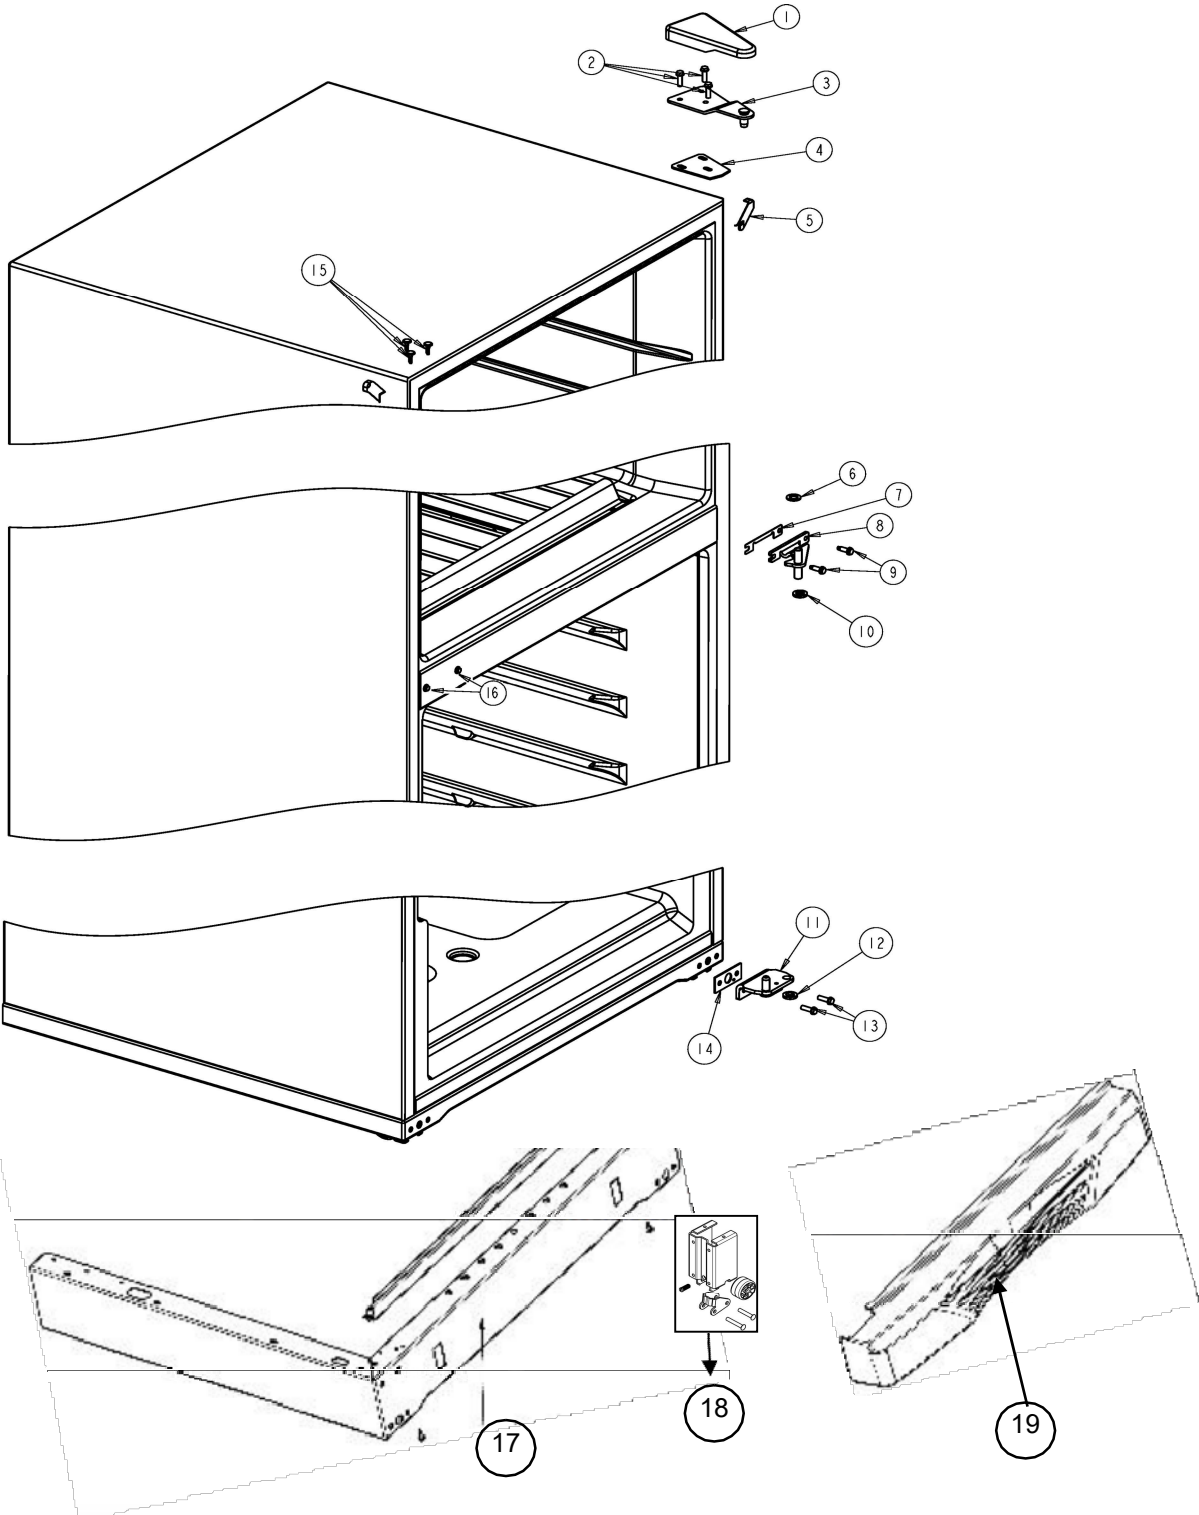

REFRIGERADOR WRT18YACT00

ca
capacidad
Color

Whirlpool
18 pies
Biscuit

Gabinete

REFRIGERADOR WRT18YACT00

Marca		Whirlpool	
Capacidad		18 pies	
Color		Biscuit	
Gabinete			
R e f	Descripción	C a n t	Numero de Parte
1	Cubierta para bisagra	1	2213364
2	Tornillo 12-24x0.685 AHW	3	489497
3	Bisagra superior	1	2261963
4	Separador bisagra superior	1	2221885
5	Vista para esquina gabinete	2	2202282
6	Arandela plana	1	489341
7	Separador bisagra central	1	2166043
8	Bisagra central	1	2166086
9	Tornillo 12-24x0.700 AHW	2	489497
10	Arandela 7/64 Nylon	3	487802
11	Bisagra inferior	1	2221927
12	Arandela 7/64 Nylon	1	487802
13	Tornillo 12-24x0.685 AHW	2	489497
14	Separador bisagra inferior	1	2201567
15	Tapón para agujero de bisagra (Gabinete)	3	941839
16	Tapón para tornillo parte intermedia (Gabinete)	2	2261848T
17	Base ensamble	1	2264956T
18	Ruedas de ajuste ensamble	2	2264963
19	Zoclo	1	2264923T