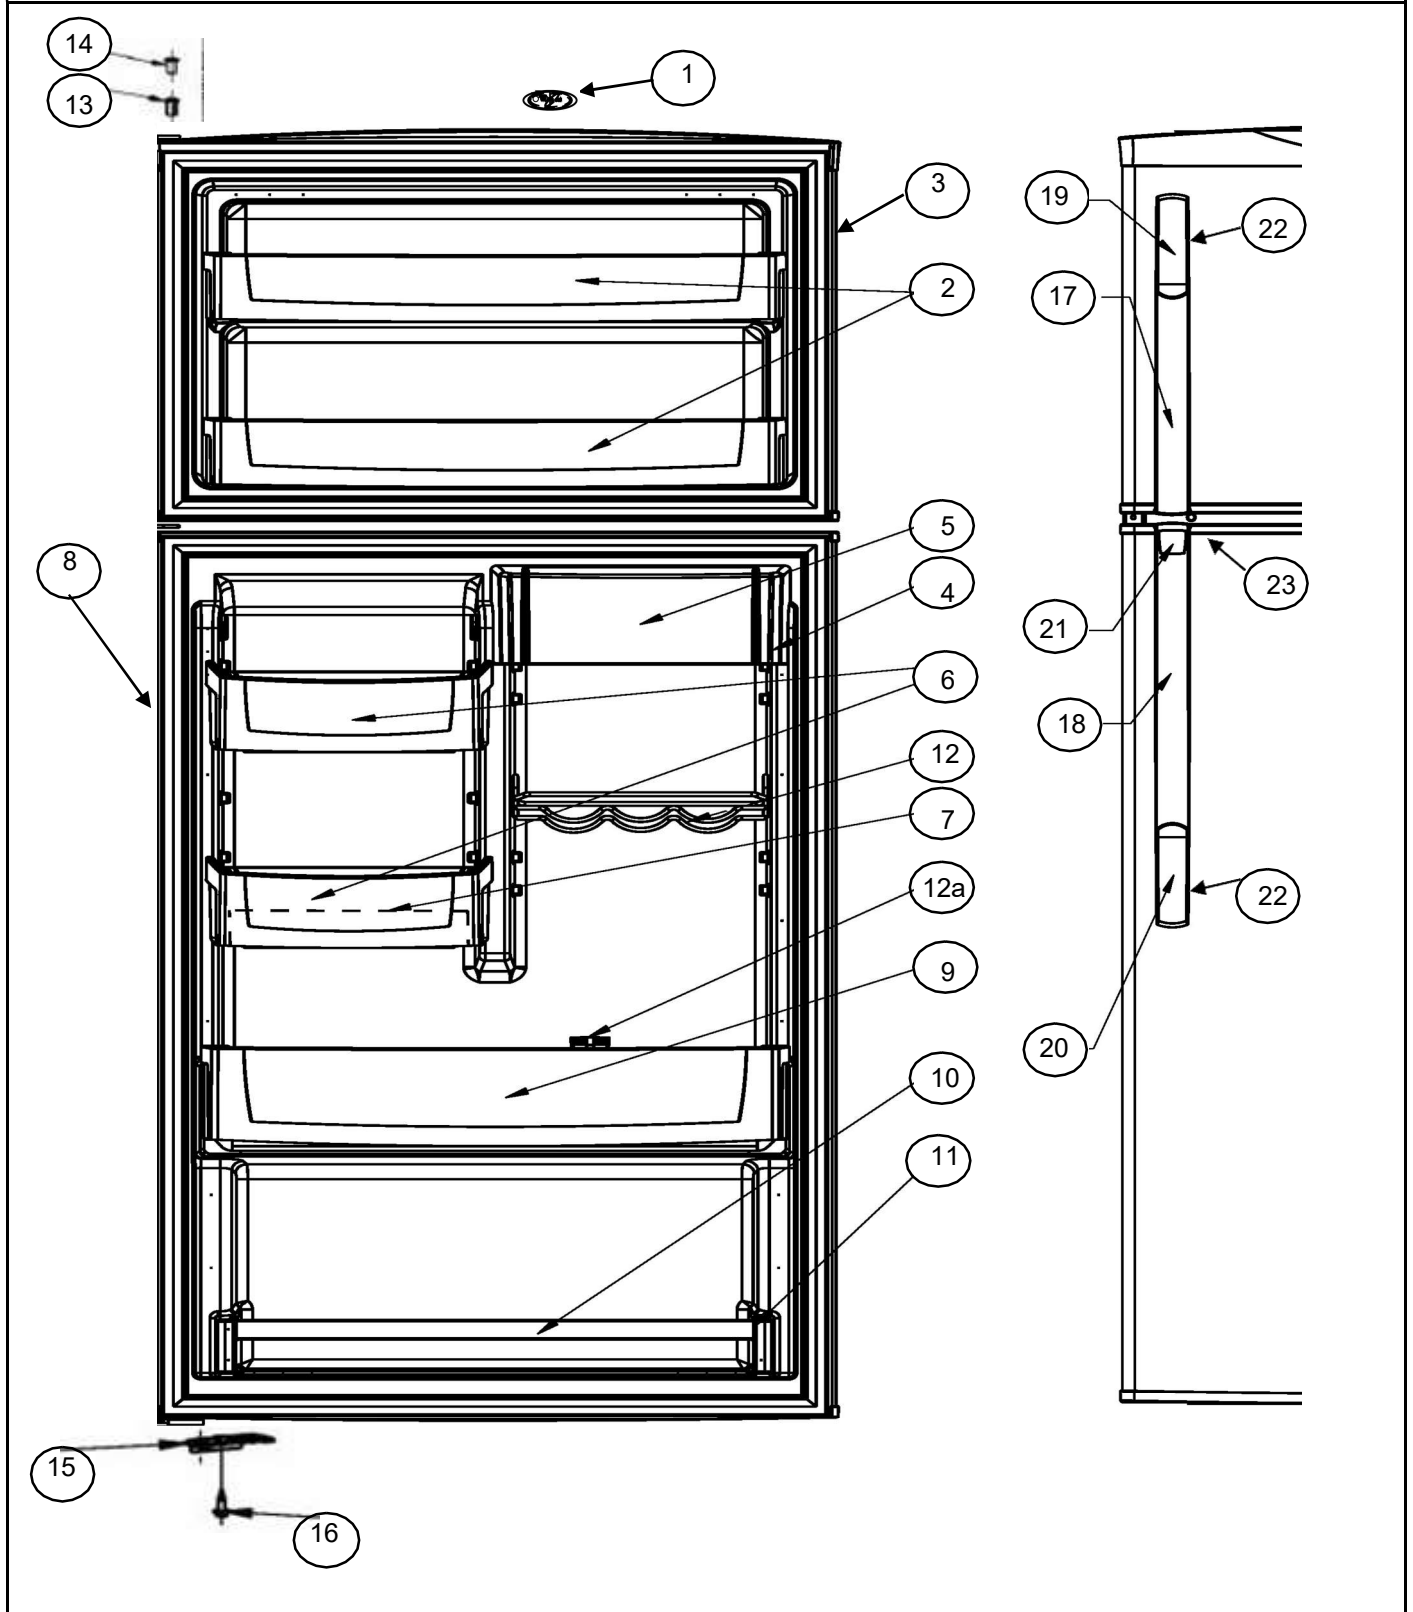

REFRIGERADOR WRT18YACT00

Marca	Whirlpool
Capacidad	18 pies
Color	Biscuit
Puertas