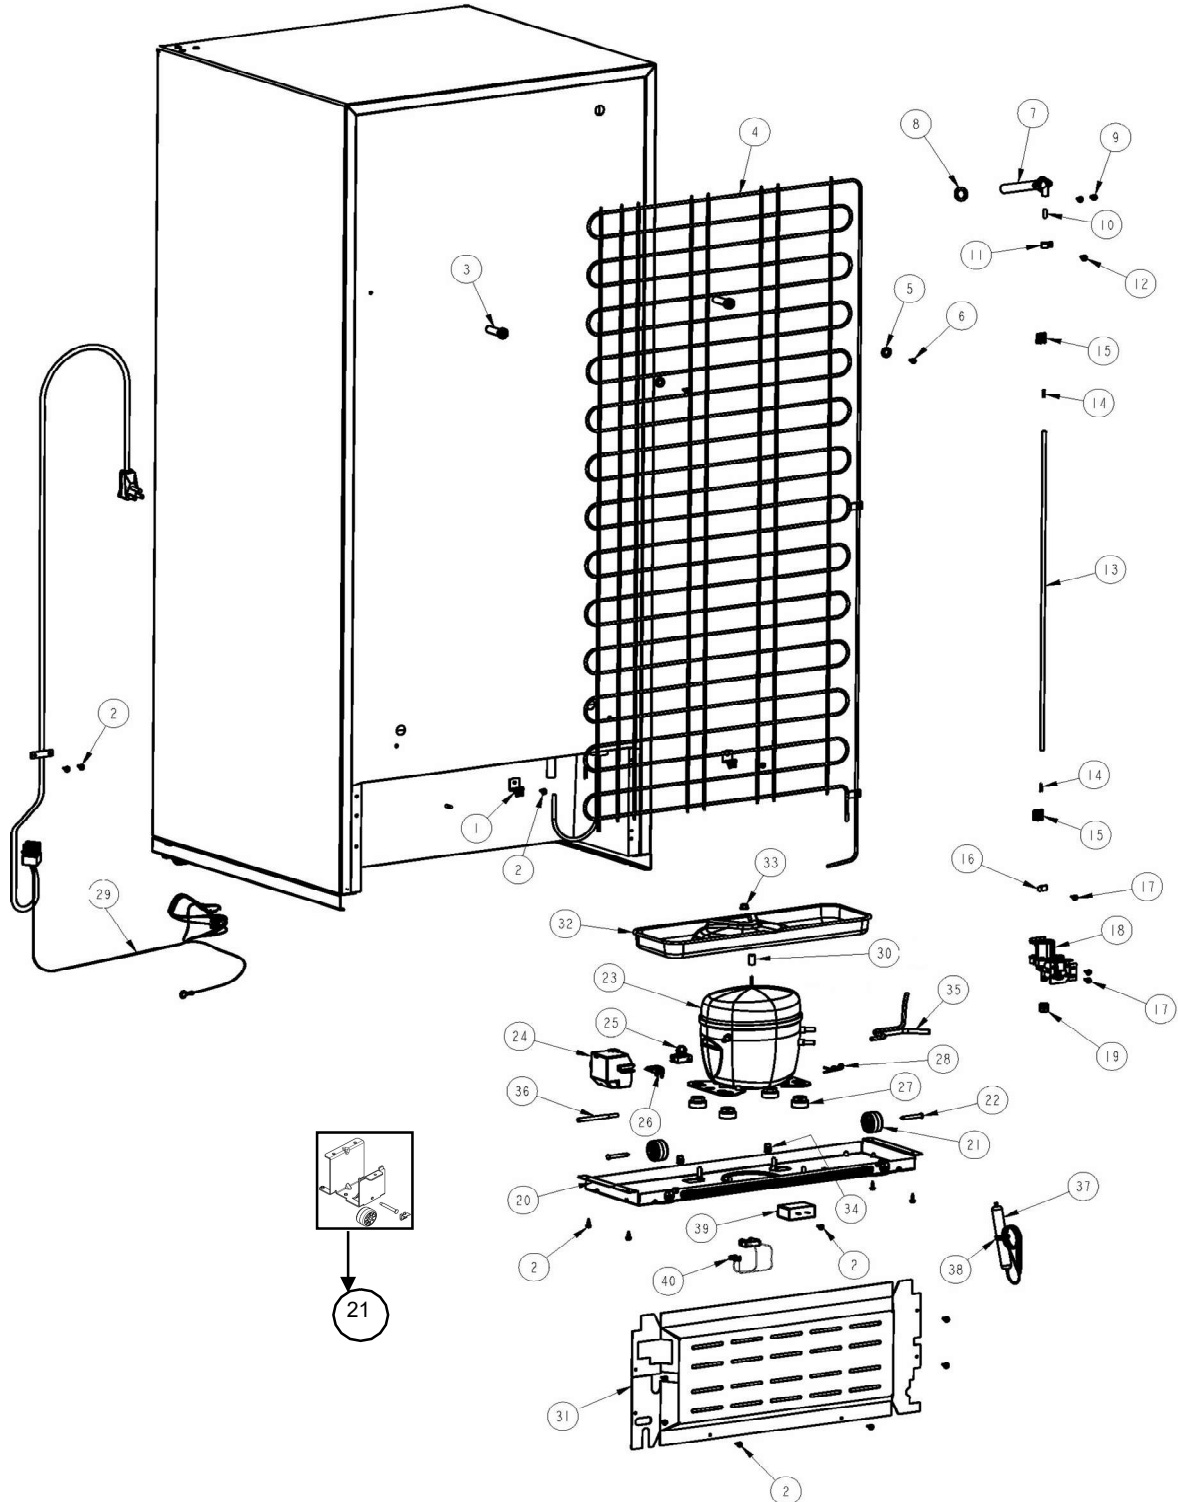

REFRIGERADOR WRT18YACT00

Marca
Capacidad
Color

Whirlpool
18 pies
Biscuit

Sistema Sellado

Distribuidor Autorizado

SurteRápido.com

Venta de Refacciones
Electrodomesticas

La referencia que aparezcan en su num de parte con asteriscos ***
indica que no aplica para este modelo.

REFRIGERADOR WRT18YACT00

Capacidad		Whirlpool	
18 pies		18 pies	
Color		Biscuit	
Sistema Sellado			
R e f	Descripción	C a n t	Numero de Parte
1	Clip condensador	2	2172892
2	Tornillo 8-18x0.600	2	489442
3	Separador de condensador	2	2258452
4	Condensador	1	2252731
5	Arandela plana	2	VS611
6	Tornillo8-18x3.000	2	8533892
7	Tubo de llenado de agua	**	***
8	Sello empaque	**	***
9	Tornillo8-18x0.500	**	***
10	Plastic closure	**	***
11	Abrazadera para tubo	**	***
12	Tornillo8-18x0.500	**	***
13	Tubo de agua	**	***
14	Inserto para tubo de plastico	**	***
15	Clip tubo de llenado Ice Maker	**	***
16	Abrazadera para manguera	**	***
17	Tornillo8-18x0.500	**	***
18	Valvula solenoide	**	***
19	Tuerca de compresion	**	***
20	Soporte compresor	1	2221886
21	Rodillo trasero ensamble	2	2265358
22	Perno para rodillo	**	***
23	Compresor	1	2256728
24	Clip para combo device	1	2263628
25	Relevador/protector termico (Combo Device)	1	2225930
26	Protector termico	**	***
27	Amortiguador para compresor	4	2222084
28	Chaveta	4	24364001
29	Arnes tomacorriente principal	1	2263228
30	Separador charola de evaporacion	**	***
31	Cover unit	1	2256813
32	Charola de evaporacion	1	2201801
33	Tuerca hexagonal	2	999299
34	Clip para arnes	3	939054
35	Tubo de descarga	1	2264423
36	Tubo de proceso	1	2174739
37	Filtro secador	1	2201796
38	Abrazadera plastica	1	2263990
39	Capacitor	1	2264017
40	Arnes para capacitor	**	***