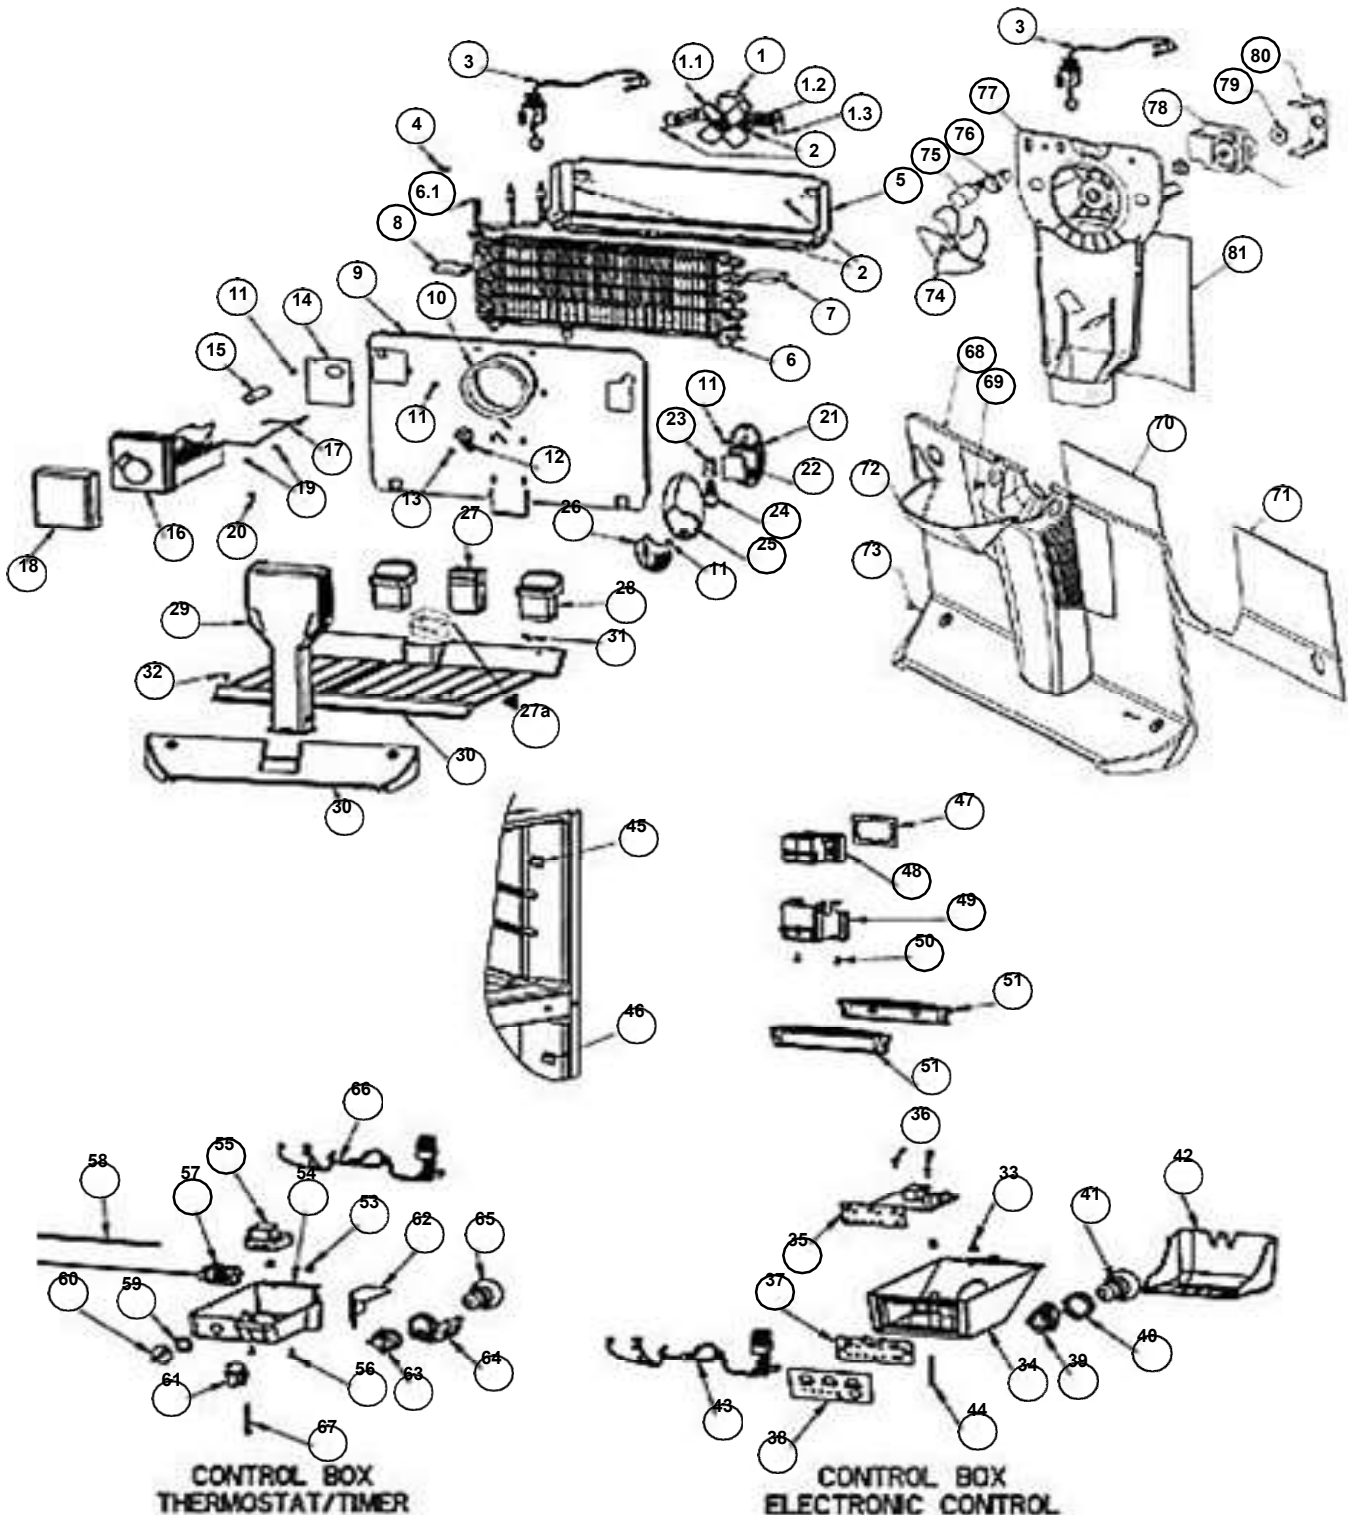

# REFRIGERADOR WRT18YACT00

Marca		Whirlpool	
Capacidad		18 pies	
Color		Biscuit	
Parrillas / Cajones			
R e f	Descripción	C a n t	Numero de Parte
1	Cajón para cubos de hielos	**	***
2	Charola para hielos	**	***
3	Ensamble parrilla congelador	1	2264803
✓	Sujetador charolas de hielo	1	***
5	Ensamble parrilla refrigerador	2	2265763
7	Sujetador cajon de carnes	*	2256601
8	Vista cajon de carnes	*	2265750
9	Cajón de carnes	*	2265814
10	Cajón para huevos	**	***
11	Cubierta plastica cajón legumbrero	1	2192250
12	Vidrio para cubierta legumbrera	1	2265803
13	Cuerpo control de humedad	**	***
14	Deslizador control de humedad	**	***
15	Cajon legumbrero	2	2265946
✓	Cajon legumbrero ensamble con control de humedad	**	***
16	Vista cajon de legumbres	**	***
17	Soporte Twist Ice	1	2265367
18	Ensamble charola de hielo twist	1	2265635
19	Contenedor hielos	1	2265627
20	Tornillo sujetador soporte	4	488208

## Sistema de aire / Caja control