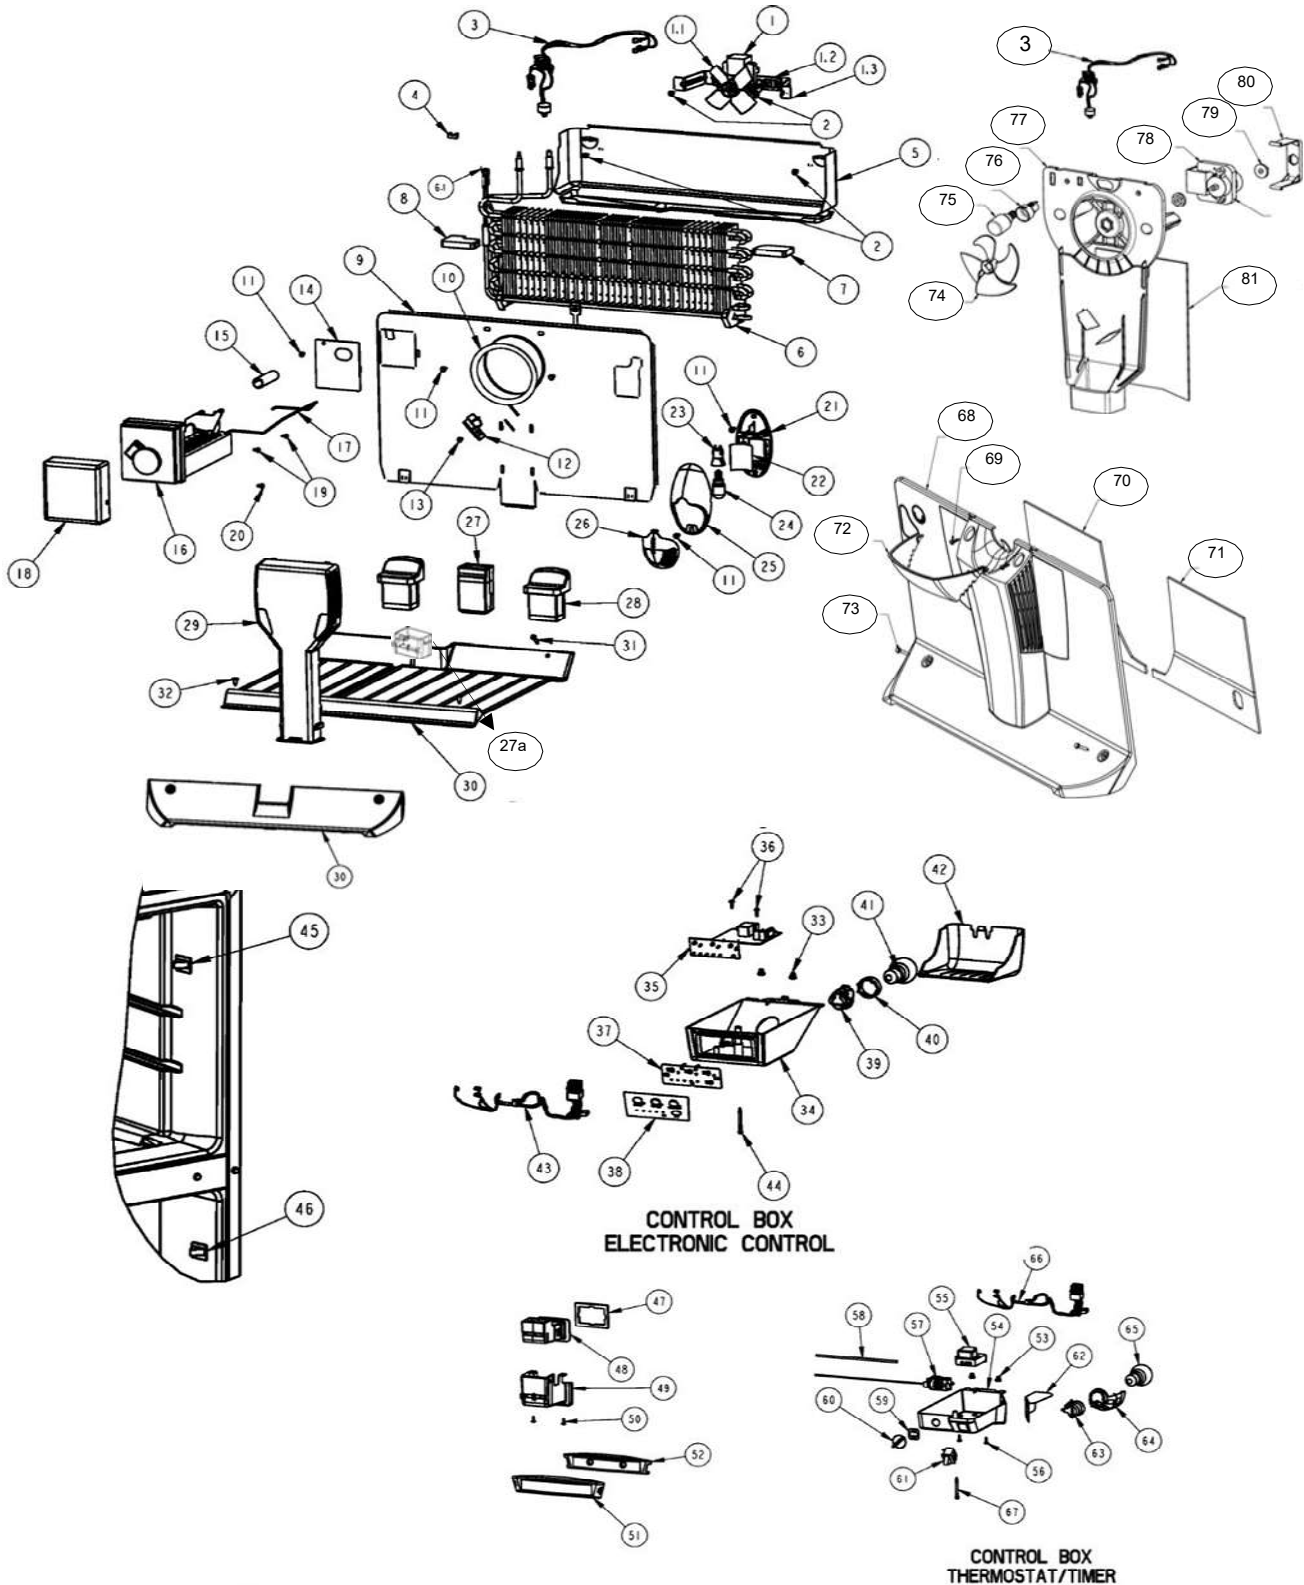

REFRIGERADOR WRT18YAOD00

idad
or

18 pies

Universal Silver

Sistema de aire / Caja control

REFRIGERADOR WRT18YAOD00

Capacidad: 18 pies
Color: Universal Silver

Sistema de aire / Caja control

R e f	Descripción	C a n t	Numero de Parte
1	Motor evaporador	**	***
1.1	Aspas para motor evaporador	**	***
1.2	Amortiguador para motor evaporador	**	***
1.3	Bracket soporte posterior motor evaporador	**	***
✓	Bracket soporte frontal motor evaporador	**	***
2	Tornillo 8-18 X .600	**	***
3	Ensamble arnes congelador (con bimetal)	1	2265818
4	Clip Bimetal	**	***
5	Charola de deshielo	1	2201801
6	Evaporador ensamble	1	2263920
6.1	Resistencia de deshielo	1	2176942
7	Soporte evaporador der.	1	2262192
8	Soporte evaporador izq.	1	2262191
9	Cubierta evaporador	**	***
10	Anillo cubierta evaporador	**	***
11	Tornillo 8-18 X .500	**	***
12	Deflector de aire	**	***
13	Tornillo 8-18 X .375	**	***
14	Cubierta para agujero en cubierta evaporador	**	***
15	Tubo entrada de agua	**	***
16	Ensamble Ice Maker	**	***
17	Brazo de corte de funcionamiento	**	***
18	Cubierta frontal para Ice Maker	**	***
19	Tornillo 8-18 X .813	**	***
20	Tornillo 8-18 X .500	**	***
21	Sujetador foco congelador	**	***
22	Deflector de luz congelador	**	***
23	Socket	**	***
24	Foco	**	***
25	Sujetador cubierta foco	**	***
26	Cubierta foco congelador	**	***
27	Ducto de aire ensamble	1	2252831
27a	Cubierta ducto de aire ensamble	**	***
28	Ducto de retorno	2	2197052
29	Torre de aire	**	***
30	Ducto aire congelador	1	2261978
31	Tornillo 8-18 X 1.000	2	2262178
32	Grapa sujetador	**	***
33	Rivets	2	939962
34	Caja de control deshielo electronico	**	***
35	Control electronico ensamble	**	***
36	Tornillo 6-20 X .500	**	***