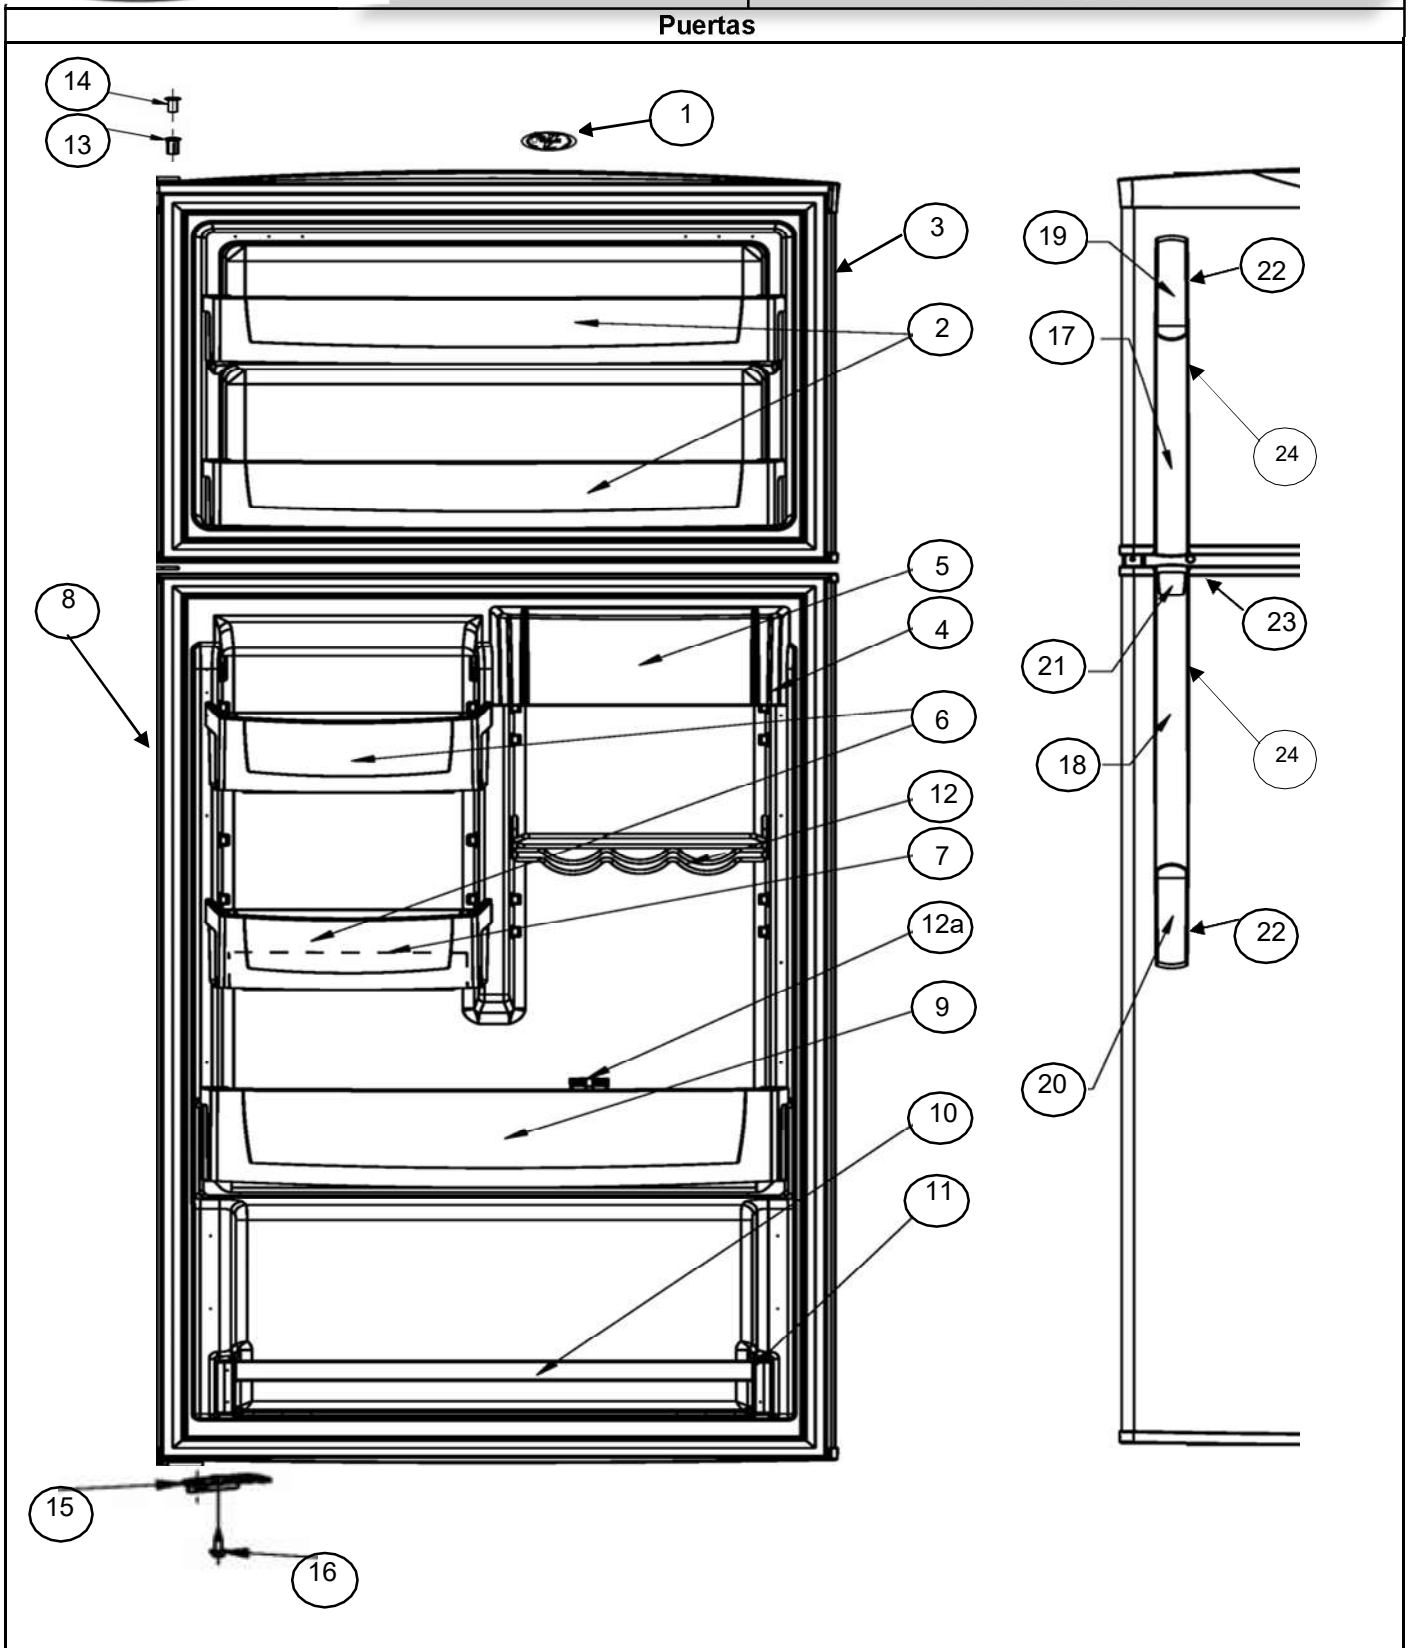

REFRIGERADOR WRT18YAOD01

Universal Silver

Puertas

REFRIGERADOR WRT18YAOD01

Universal Silver

Puertas			
R e f	Descripción	C a n t	Numero de Parte
1	Placa marca Whirlpool	1	2255121
2	Anaquele congelador	1	2324264
3	Puerta ensamble congelador (incluye contrapuerta y empaque)	1	2323817D
4	Compartimiento multiusos	1	2316052
5	Tapa compartimiento multiusos	1	2325501
6	Anaquele móvil	1	2324273
7	Rack para huevos	1	2325519
8	Puerta ensamble refrigerador (incluye contrapuerta y empaque)	1	2323816D
9	Anaquele fijo refrigerador	1	2324268
10	Barandilla refrigerador	1	2325506
11	Remate barandilla refrigerador	1	2156007
12	Rack para latas	**	***
12a	Reten botellas	1	2325507
13	Capsula de giro	7	2179167
14	Tapon para capsula de giro	2	941839
15	Freno puerta	2	2189202
16	Tornillo 8-16 X .580 MPN SL/CR PT	2	8533904
17	Jaladera congelador	1	2319301D
18	Jaladera refrigerador	1	2319300D
19	Remate jaladera congelador	1	2319303C
20	Remate jaladera refrigerador	1	2319303C
21	Placa marca jaladera	**	***
22	Tornillo remates	4	W10002730
23	Tornillo end cap	4	W10000090
24	Cubierta Jaladera	2	2319302D