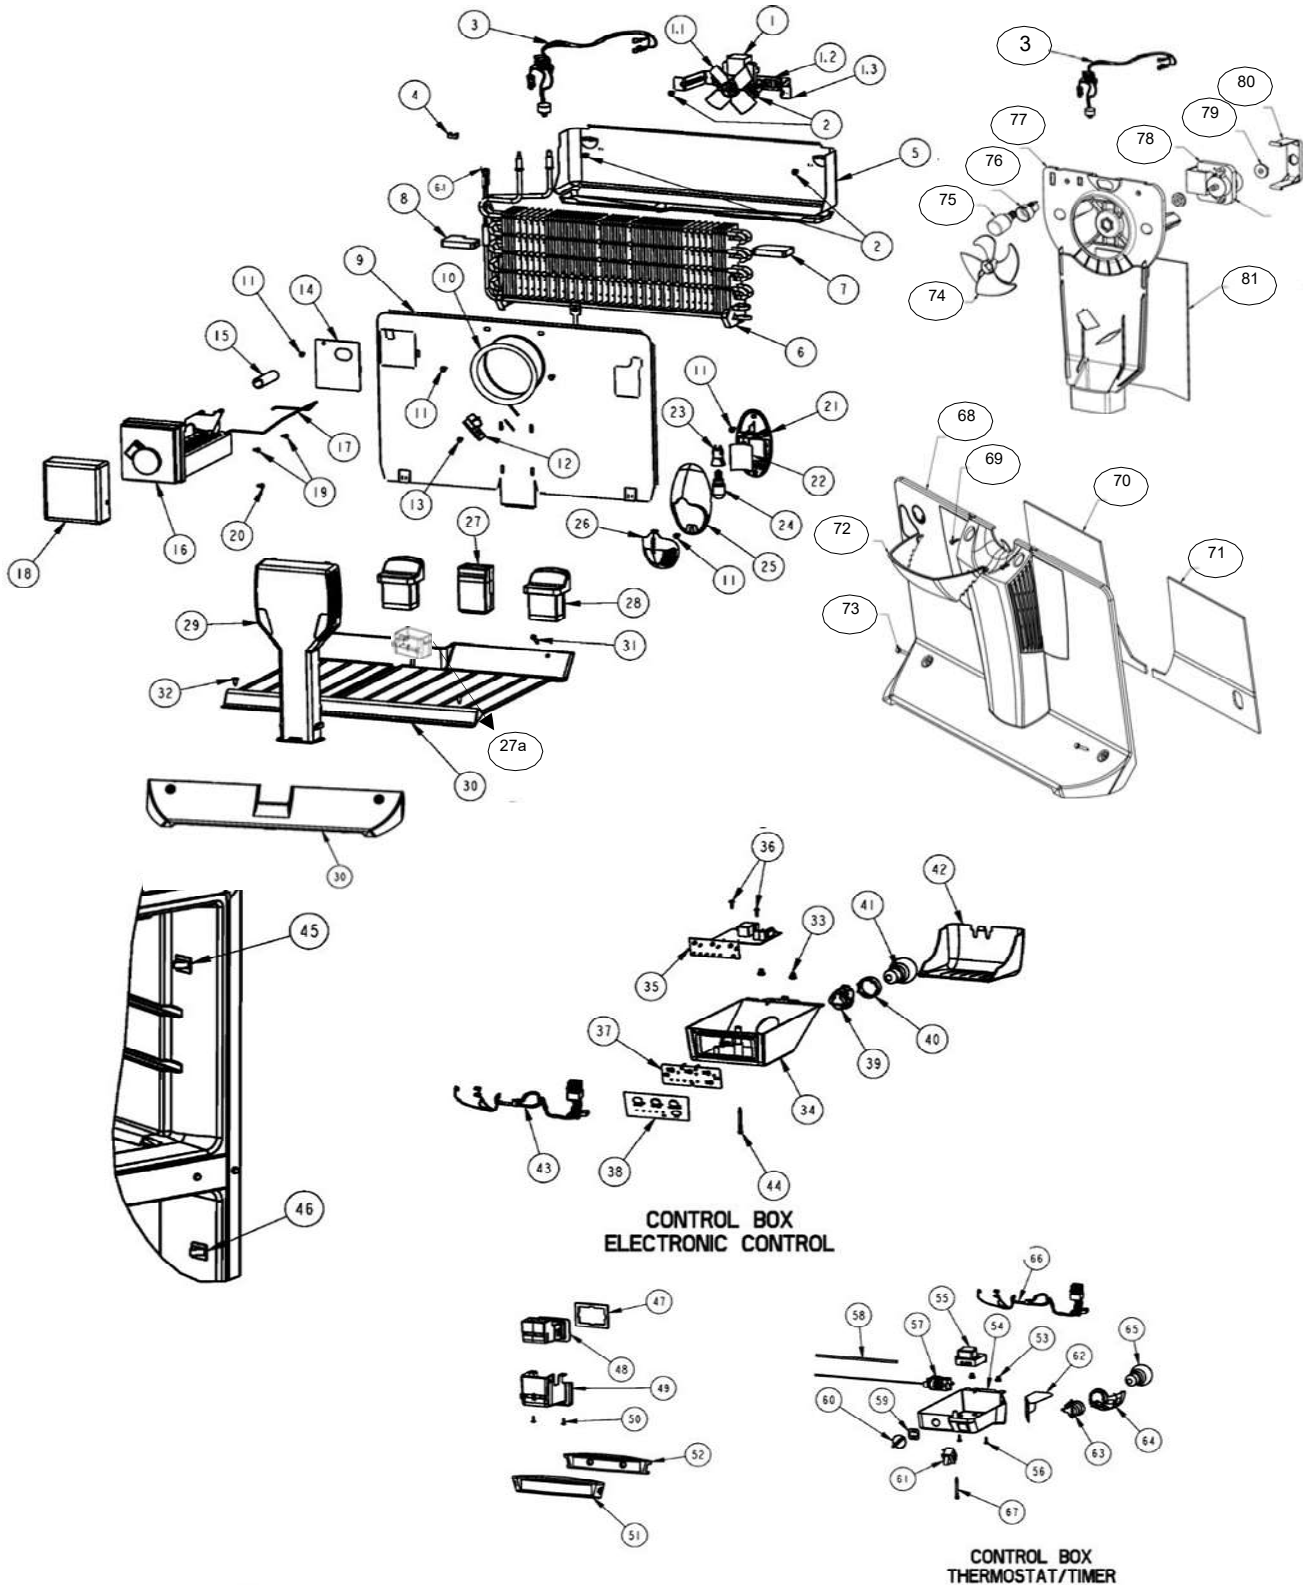

REFRIGERADOR WRT18YAOD01

Universal Silver

Sistema de aire / Caja control

REFRIGERADOR WRT18YAOD01

Universal Silver

Sistema de aire / Caja control

R e f	Descripción	C a n t	Numero de Parte
1	Motor evaporador	**	***
1.1	Aspas para motor evaporador	**	***
1.2	Amortiguador para motor evaporador	**	***
1.3	Bracket soporte posterior motor evaporador	**	***
✓	Bracket soporte frontal motor evaporador	**	***
2	Tornillo 8-18 X .600	**	***
3	Ensamble arnes congelador (con bimetal)	1	2265818
4	Clip Bimetal	**	***
5	Charola de deshielo	1	2201801
6	Evaporador ensamble	1	2263920
6.1	Resistencia de deshielo	1	2176942
7	Soporte evaporador der.	1	2262192
8	Soporte evaporador izq.	1	2262191
9	Cubierta evaporador	**	***
10	Anillo cubierta evaporador	**	***
11	Tornillo 8-18 X .500	**	***
12	Deflector de aire	**	***
13	Tornillo 8-18 X .375	**	***
14	Cubierta para agujero en cubierta evaporador	**	***
15	Tubo entrada de agua	**	***
16	Ensamble Ice Maker	**	***
17	Brazo de corte de funcionamiento	**	***
18	Cubierta frontal para Ice Maker	**	***
19	Tornillo 8-18 X .813	**	***
20	Tornillo 8-18 X .500	**	***
21	Sujetador foco congelador	**	***
22	Deflector de luz congelador	**	***
23	Socket	**	***
24	Foco	**	***
25	Sujetador cubierta foco	**	***
26	Cubierta foco congelador	**	***
27	Ducto de aire ensamble	1	2252831
27a	Cubierta ducto de aire ensamble	**	***
28	Ducto de retorno	2	2197052
29	Torre de aire	**	***
30	Ducto aire congelador	1	2261978
31	Tornillo 8-18 X 1.000	2	2262178
32	Grapa sujetador	**	***
33	Rivets	2	939962
34	Caja de control deshielo electronico	**	***
35	Control electronico ensamble	**	***
36	Tornillo 6-20 X .500	**	***