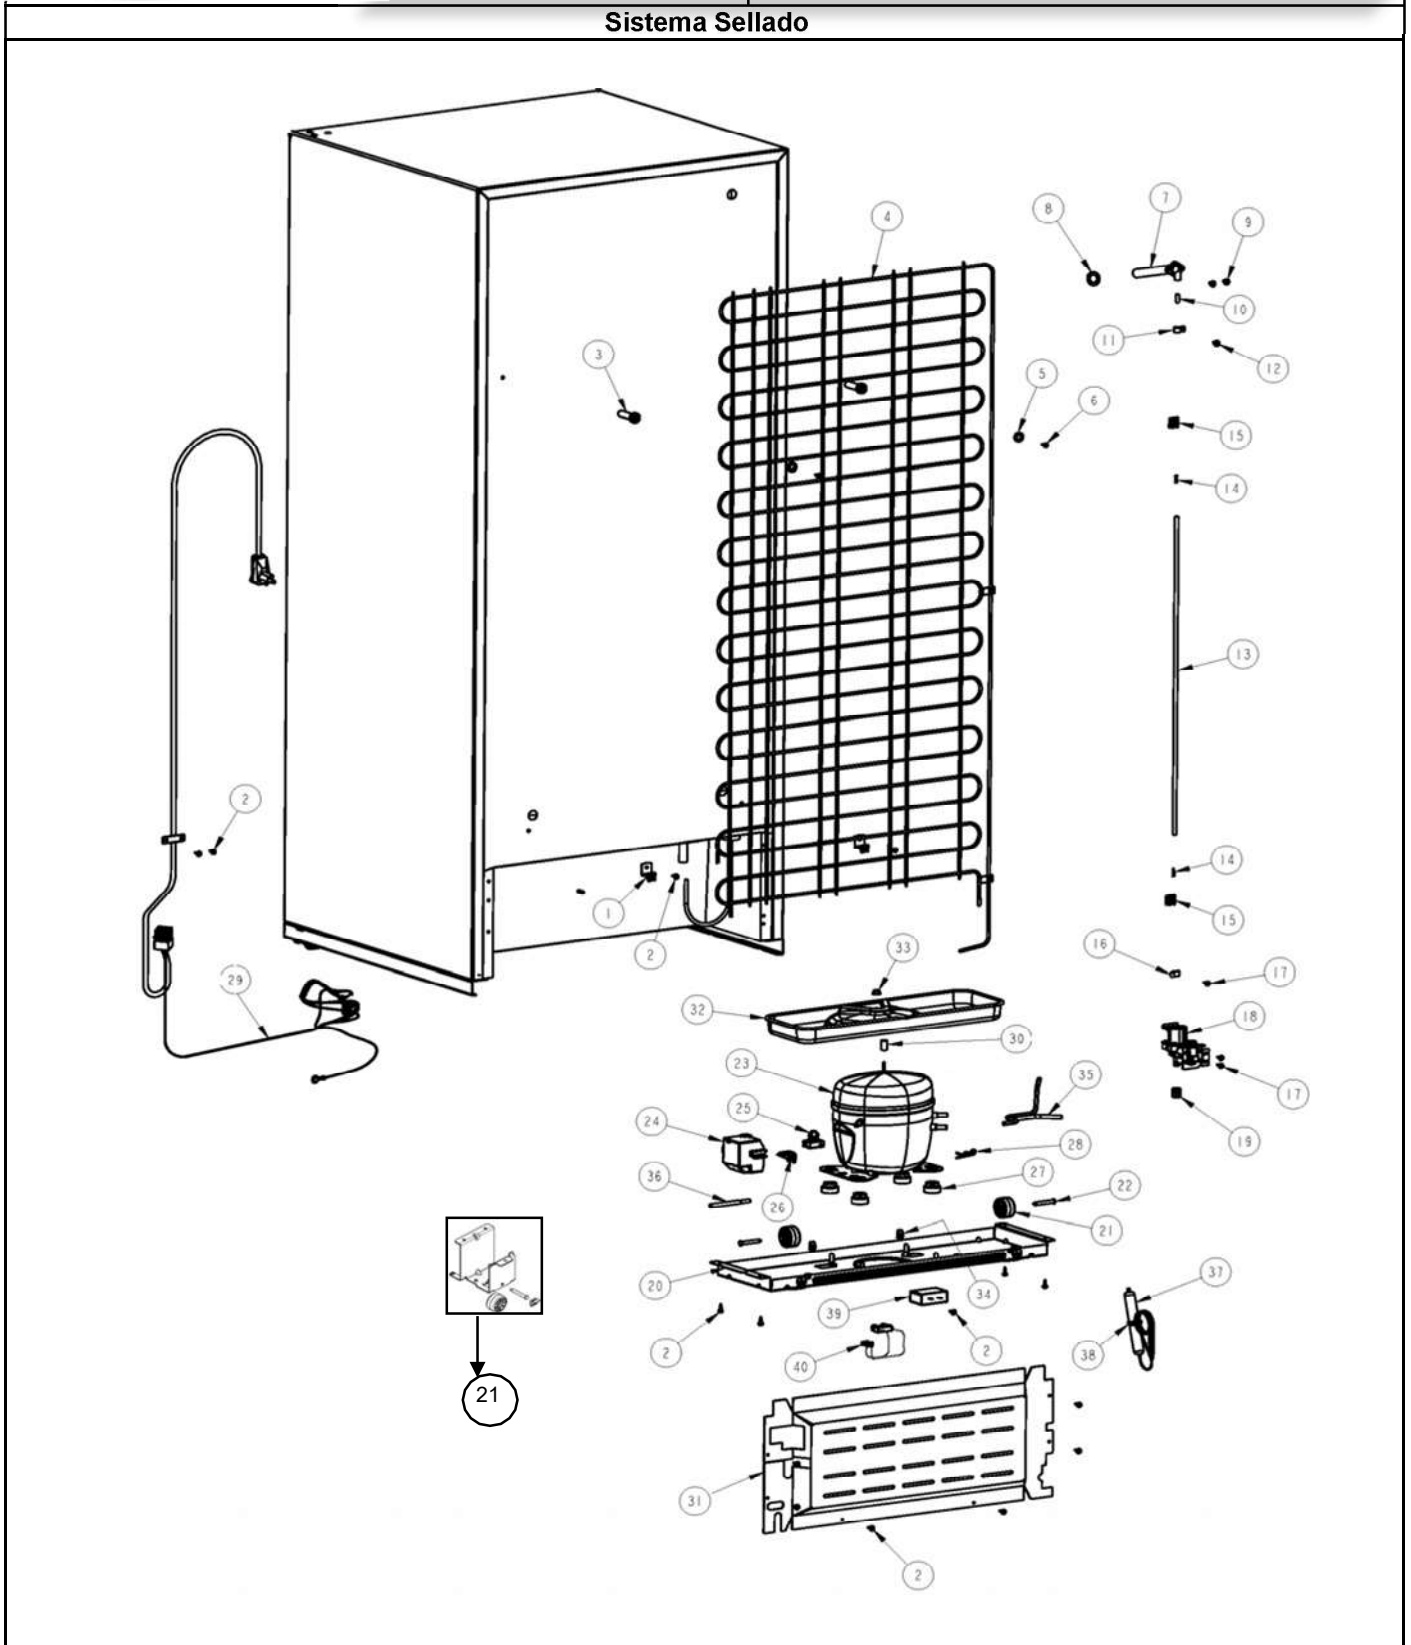

REFRIGERADOR WRT18YAOD01

Sistema Sellado

Universal Silver

REFRIGERADOR WRT18YAOD01

Universal Silver

Sistema Sellado			
R e f	Descripción	C a n t	Numero de Parte
1	Clip condensador	2	2172892
2	Tornillo 8-18x0.600	30	489442
3	Separador de condensador	2	2258452
4	Condensador	1	2252731
5	Arandela plana	2	VS611
6	Tornillo8-18x3.000	2	8533892
7	Tubo de llenado de agua	**	***
8	Sello empaque	**	***
9	Tornillo8-18x0.500	**	***
10	Plastic closure	**	***
11	Abrazadera para tubo	**	***
12	Tornillo8-18x0.500	**	***
13	Tubo de agua	**	***
14	Inserto para tubo de plastico	**	***
15	Clip tubo de llenado Ice Maker	**	***
16	Abrazadera para manguera	**	***
17	Tornillo8-18x0.500	**	***
18	Valvula solenoide	**	***
19	Tuerca de compresion	**	***
20	Soporte compresor	1	2221886
21	Rodillo trasero ensamble	**	***
22	Perno para rodillo	**	***
23	Compresor	1	W10174399
24	Clip para combo device	1	2263628
25	Relevador/protector termico (Combo Device)	1	2225930
26	Protector termico	**	***
27	Amortiguador para compresor	4	2222084
28	Chaveta	4	24364001
29	Arnes tomacorriente principal	1	2263228
30	Separador charola de evaporacion	**	***
31	Cover unit	1	2256813
32	Charola de evaporacion	2	2201801
33	Tuerca hexagonal	2	999299
34	Clip para arnes	3	2174706
35	Tubo de descarga	1	2264423
36	Tubo de proceso	1	2174739
37	Filtro secador	1	2320731
38	Abrazadera plastica	3	2263990
39	Capacitor	1	2264017
40	Arnes para capacitor	**	***

Nota: La referencia que aparezcan en su num de parte con asteriscos *** indica que no aplica para este modelo.