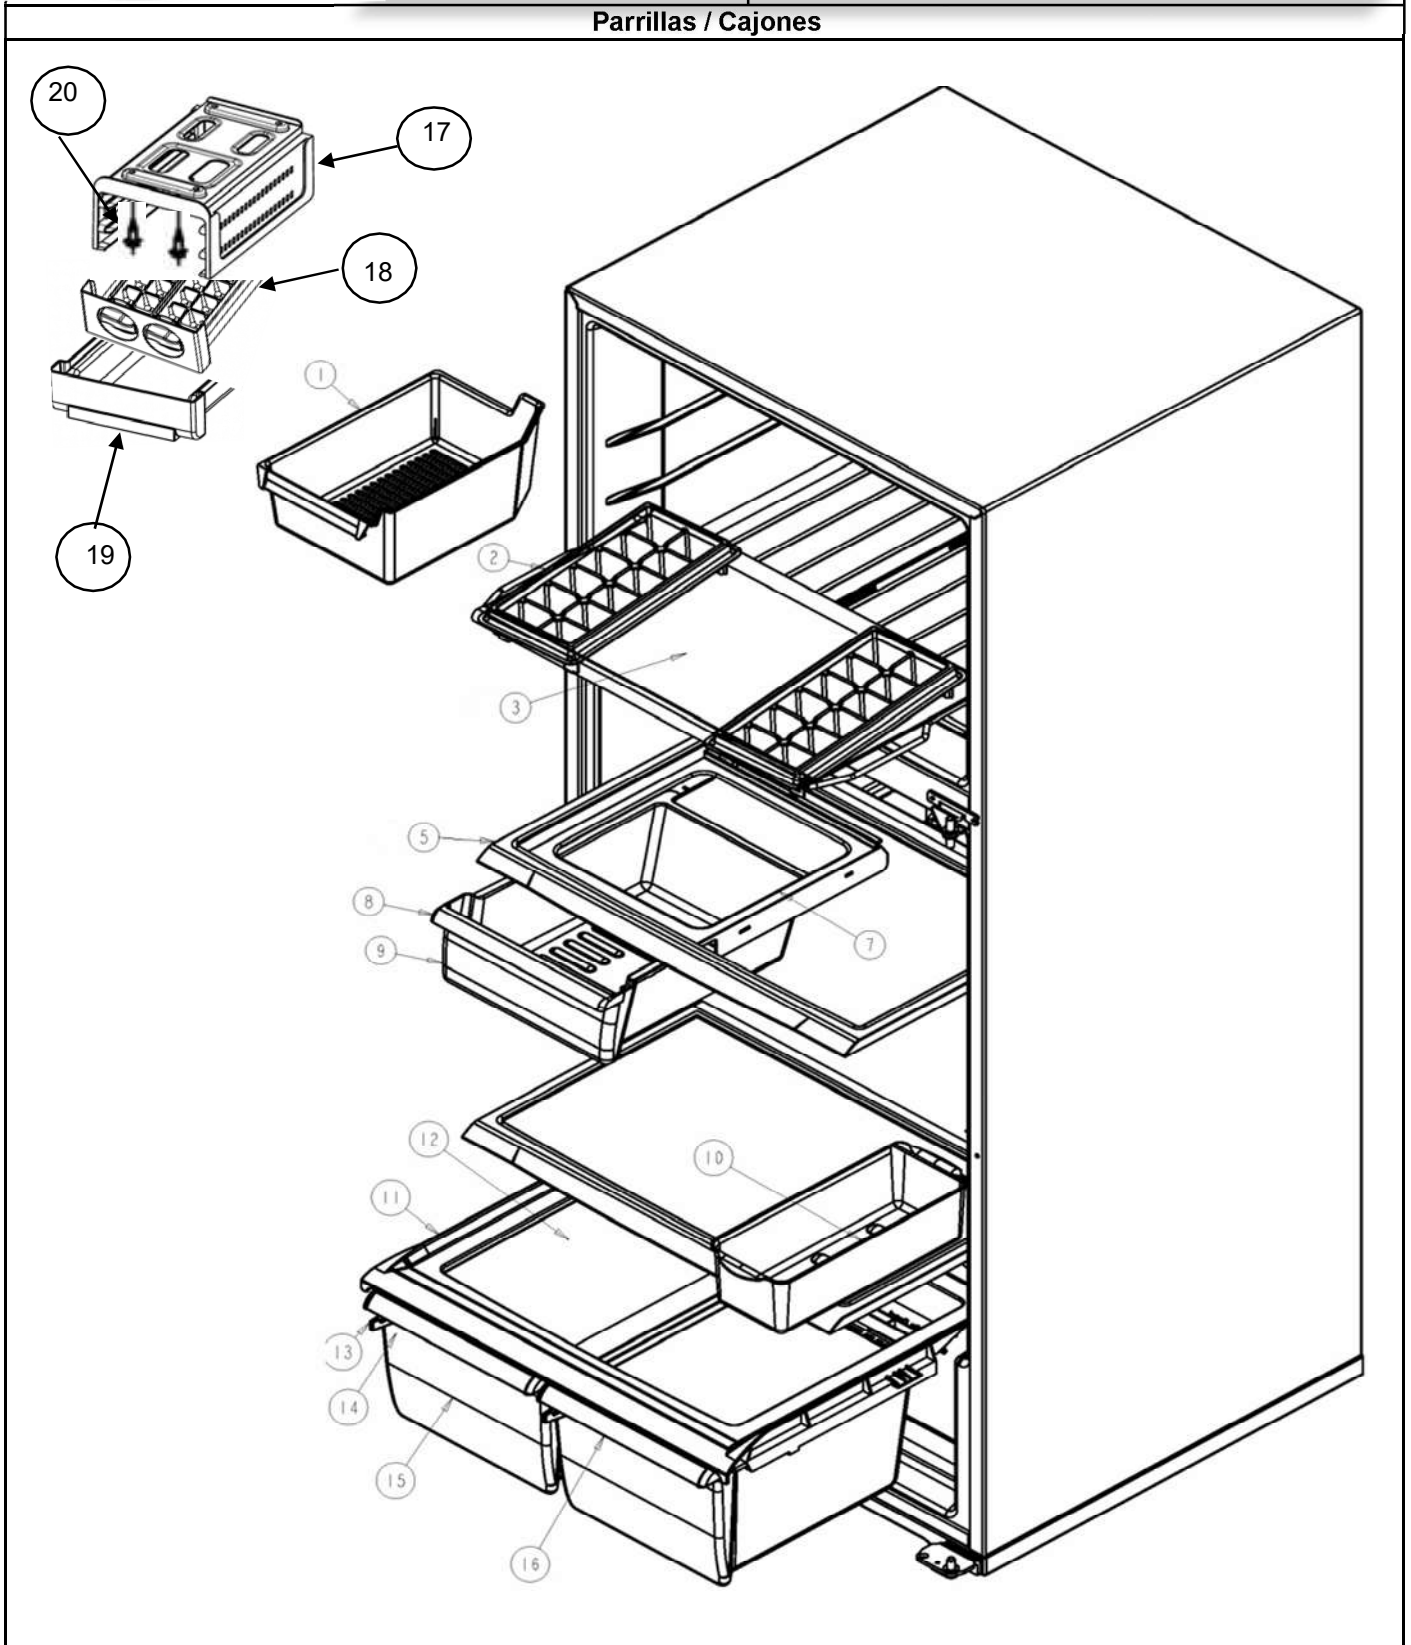

REFRIGERADOR WRT18YAOD01

Parrillas / Cajones

Universal Silver

REFRIGERADOR WRT18YAOD01

Universal Silver

Parrillas / Cajones

R e f	Descripción	C a n t	Numero de Parte
1	Cajón para cubos de hielos	**	***
2	Charola para hielos	**	***
3	Ensamble parrilla congelador	1	2264803
✓	Sujetador charolas de hielo	**	***
5	Ensamble parrilla refrigerador	2	2325510
7	Sujetador cajon de carnes	1	2256601
8	Vista cajon de carnes	1	2325516
9	Cajón de carnes	1	2325515
10	Cajón para huevos	**	***
11	Cubierta plastica cajón legumbrero	1	2222031
12	Vidrio para cubierta legumbrera	1	2325512
13	Cuerpo control de humedad	1	2212446
14	Deslizador control de humedad	1	2176222
15	Cajon legumbrero	1	2256704
✓	Cajon legumbrero ensamble con control de humedad	2	2325513
16	Vista cajon de legumbres	1	2325514
17	Soporte Twist Ice	2	2265367
18	Ensamble charola de hielo twist	1	2265635
19	Contenedor hielos	1	2265627
20	Tornillo sujetador soporte	1	488208