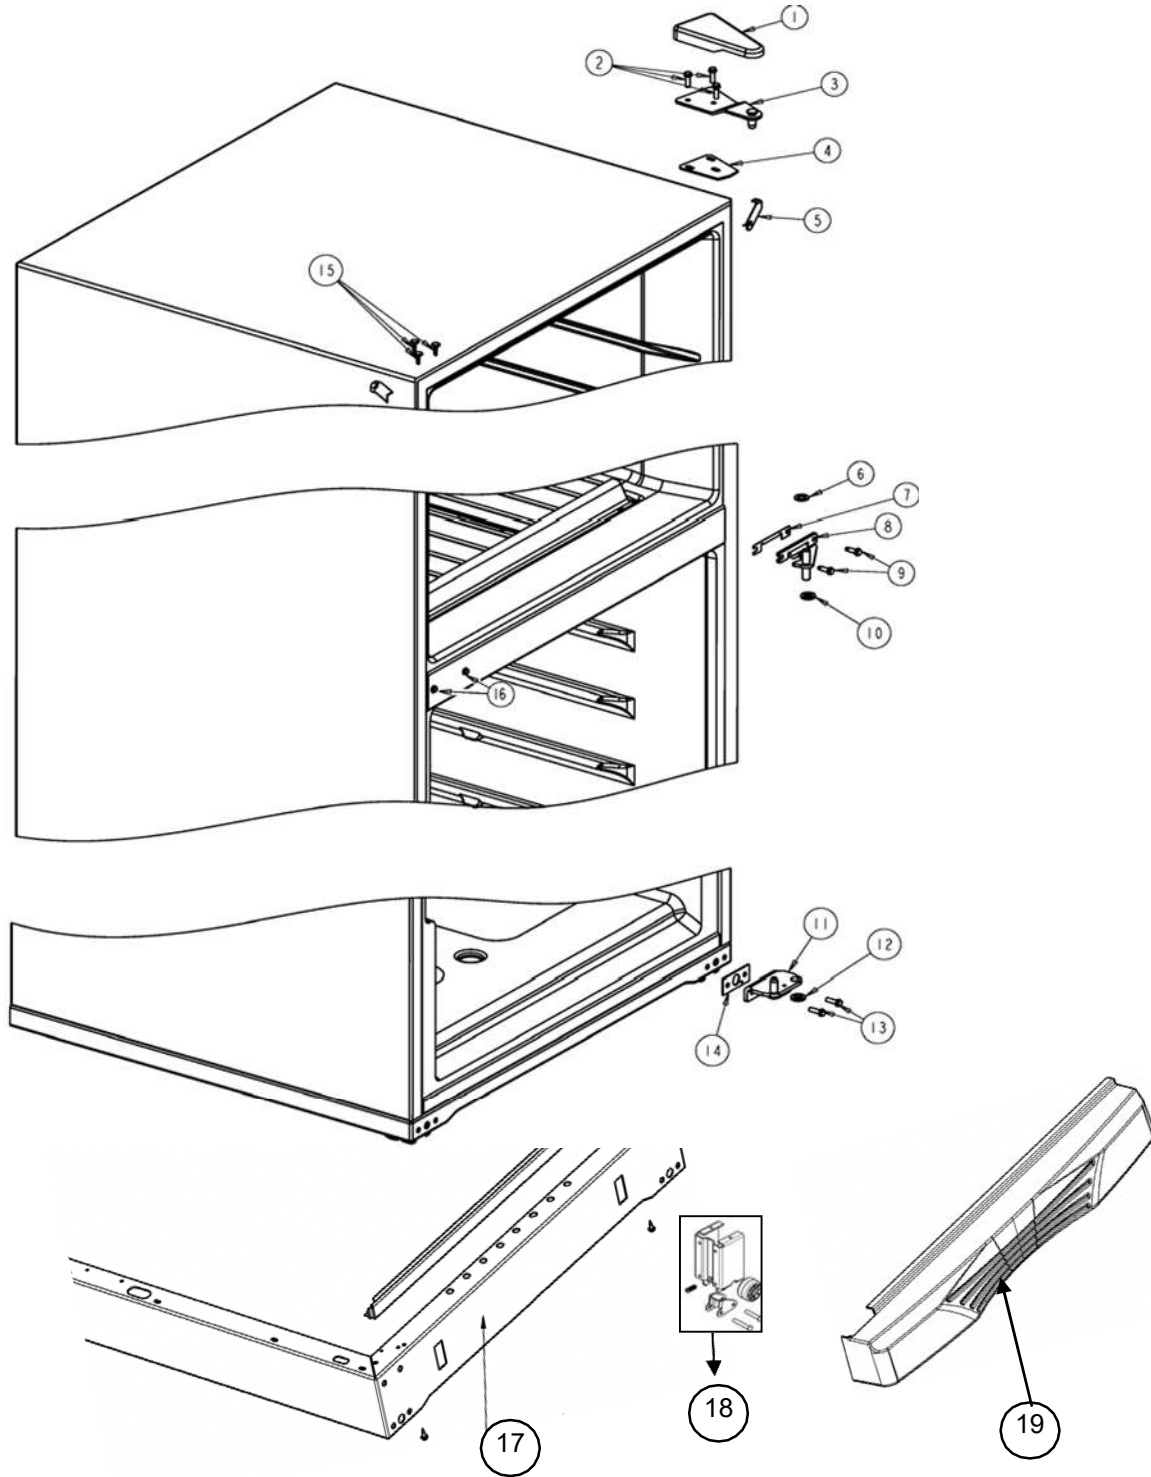

REFRIGERADOR WRT18YAOD01

Universal Silver

Puertas

REFRIGERADOR WRT18YAOD01

Universal Silver

Puertas			
R e f	Descripción	C a n t	Numero de Parte
1	Placa marca Whirlpool	1	2255121
2	Anaquele congelador	1	2324264
3	Puerta ensamble congelador (incluye contrapuerta y empaque)	1	2323817D
4	Compartimiento multiusos	1	2316052
5	Tapa compartimiento multiusos	1	2325501
6	Anaquele móvil	1	2324273
7	Rack para huevos	1	2325519
8	Puerta ensamble refrigerador (incluye contrapuerta y empaque)	1	2323816D
9	Anaquele fijo refrigerador	1	2324268
10	Barandilla refrigerador	1	2325506
11	Remate barandilla refrigerador	1	2156007
12	Rack para latas	**	***
12a	Reten botellas	1	2325507
13	Capsula de giro	7	2179167
14	Tapon para capsula de giro	2	941839
15	Freno puerta	2	2189202
16	Tornillo 8-16 X .580 MPN SL/CR PT	2	8533904
17	Jaladera congelador	1	2319301D
18	Jaladera refrigerador	1	2319300D
19	Remate jaladera congelador	1	2319303C
20	Remate jaladera refrigerador	1	2319303C
21	Placa marca jaladera	**	***
22	Tornillo remates	4	W10002730
23	Tornillo end cap	4	W10000090
24	Cubierta Jaladera	2	2319302D

REFRIGERADOR WRT18YAOD01

Universal Silver

Gabinete

REFRIGERADOR WRT18YAOD01

Gabinete			
R e f	Descripción	C a n t	Numero de Parte
1	Cubierta para bisagra	1	2213360D
2	Tornillo 12-24x0.685 AHW	3	489497
3	Bisagra superior	1	2221926
4	Separador bisagra superior	1	2221885
5	Vista para esquina gabinete	2	2166003D
6	Arandela plana	1	489341
7	Separador bisagra central	1	2166043
8	Bisagra central	1	2166086
9	Tornillo 12-24x0.700 AHW	2	489497
10	Arandela 7/64 Nylon	3	487802
11	Bisagra inferior	1	2221927
12	Arandela 7/64 Nylon	1	487802
13	Tornillo 12-24x0.685 AHW	2	489497
14	Separador bisagra inferior	1	2201567
15	Tapón para agujero de bisagra (Gabinete)	2	941839
16	Tapón para tornillo parte intermedia (Gabinete)	2	2261848D
17	Base ensamble	1	2264956D
18	Ruedas de ajuste ensamble	2	2264963
19	Zoclo	1	2319304D