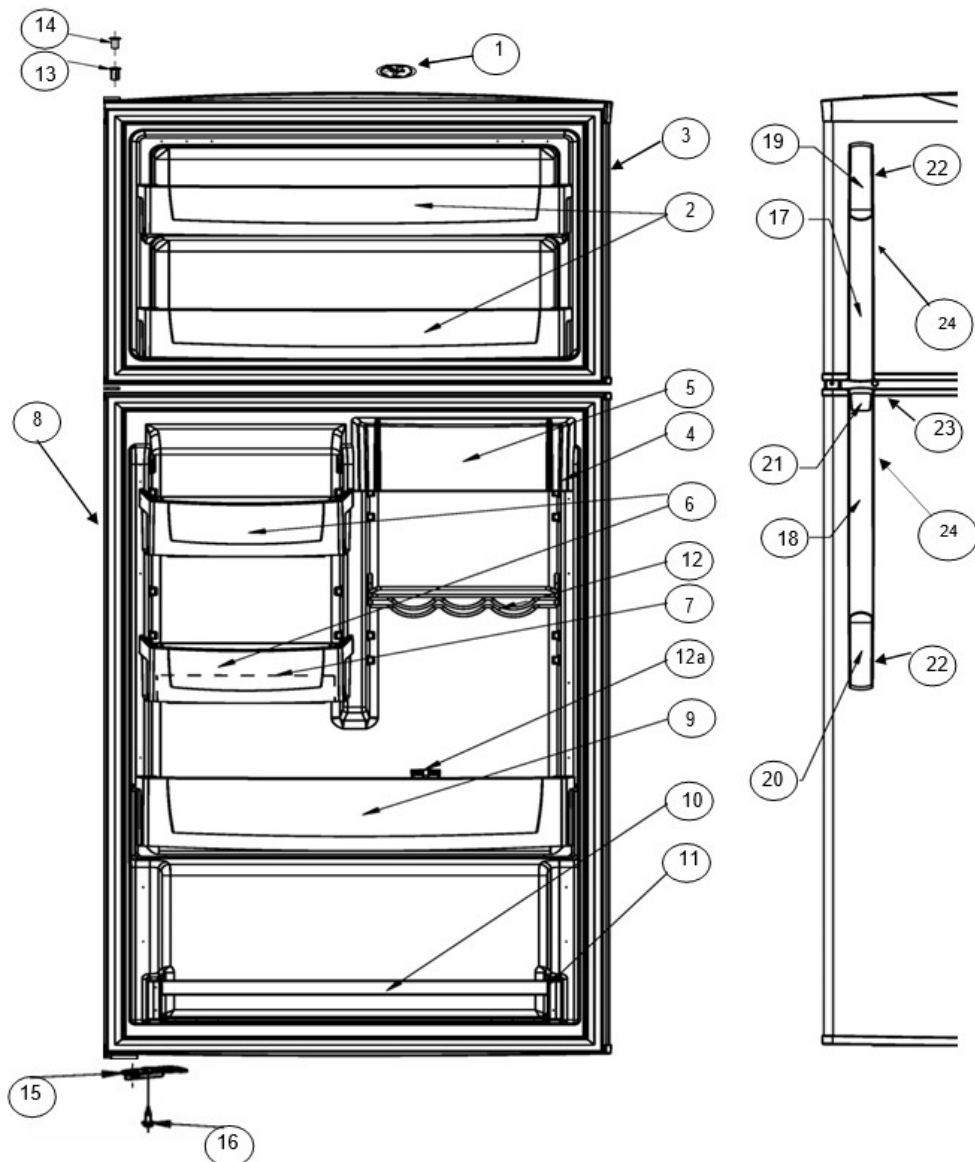

Distribuidor Autorizado

SurteRápido.com

Venta de Refacciones
Electrodomesticas

Refrigerador Whirlpool WRT18YAOQ00