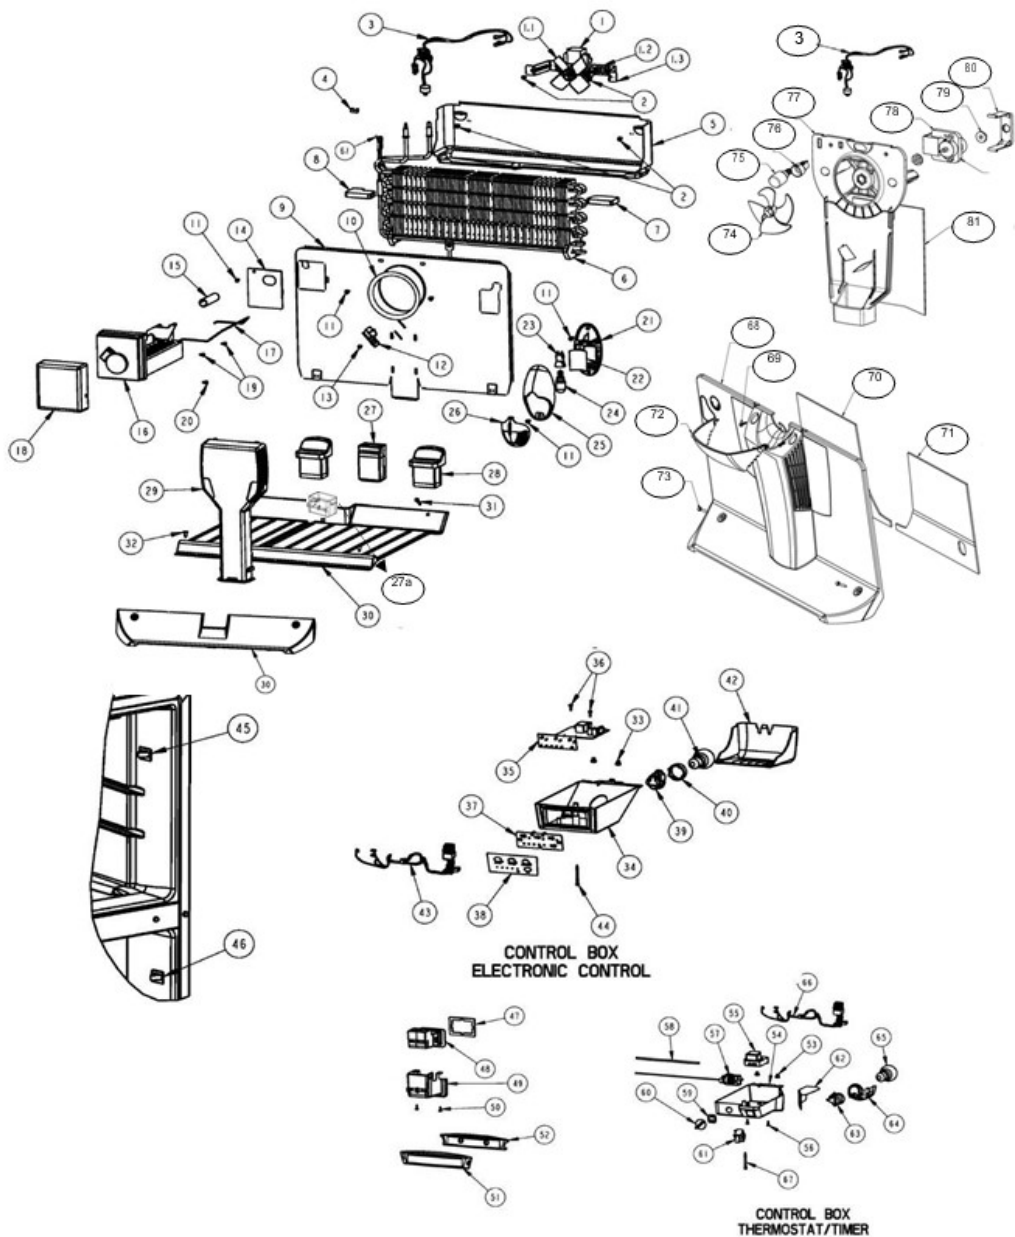

Distribuidor Autorizado

SurteRápido.com

Venta de Refacciones
Electrodomesticas

Refrigerador Whirlpool WRT18YAOQ00

Refrigerador Whirlpool WRT18YAOQ00

No. Ilus.	DESCRIPCIÓN	No. de Parte
1	Cajón para cubos de hielos	***
2	Charola para hielos	***
3	Ensamble parrilla congelador	2264803
ü	Sujetador charolas de hielo	***
5	Ensamble parrilla refrigerador	2325502
7	Sujetador cajon de carnes	2256601
8	Vista cajon de carnes	2325516
9	Cajón de carnes	2325515
10	Cajón para huevos	***
11	Cubierta plastica cajón legumbrero	2222031
12	Vidrio para cubierta legumbrera	2325512
13	Cuerpo control de humedad	2212446
14	Deslizador control de humedad	2176222
15	Cajon legumbrero	2256704
	Cajon legumbrero ensamble c/humedad	2325513
16	Vista cajon de legumbres	2325514
17	Soporte Twist Ice	2265367
18	Ensamble charola de hielo twist	2265635
19	Contenedor hielos	2265627
20	Tornillo sujetador soporte	488208

Distribuidor Autorizado

SurteRápido.com

Venta de Refacciones
Electrodomesticas

Refrigerador Whirlpool WRT18YAOQ00

Refrigerador Whirlpool WRT18YAOQ00

No. Ilus.	DESCRIPCIÓN	No. de Parte
1	Motor evaporador	***
1.1	Aspas para motor evaporador	***
1.2	Amortiguador para motor evaporador	***
1.3	Bracket soporte posterior motor evap	***
ü	Bracket soporte frontal motor evap	***
2	Tornillo 8-18 X .600	***
3	Ensamble arnes congelador con bimeta	2319445
4	Clip Bimetal	***
5	Charola de deshielo	2201801
6	Evaporador ensamble	2263920
6.1	Resistencia de deshielo	2176942
7	Soporte evaporador der.	2262192
8	Soporte evaporador izq.	2262191
9	Cubierta evaporador	***
10	Anillo cubierta evaporador	***
11	Tornillo 8-18 X .500	***
12	Deflector de aire	***
13	Tornillo 8-18 X .375	***
14	Cubierta para agujero en cubierta evap	***
15	Tubo entrada de agua	***
16	Ensamble Ice Maker	***
17	Brazo de corte de funcionamiento	***
18	Cubierta frontal para Ice Maker	***
19	Tornillo 8-18 X .813	***
20	Tornillo 8-18 X .500	***
21	Sujetador foco congelador	***
22	Deflector de luz congelador	***
23	Socket	***