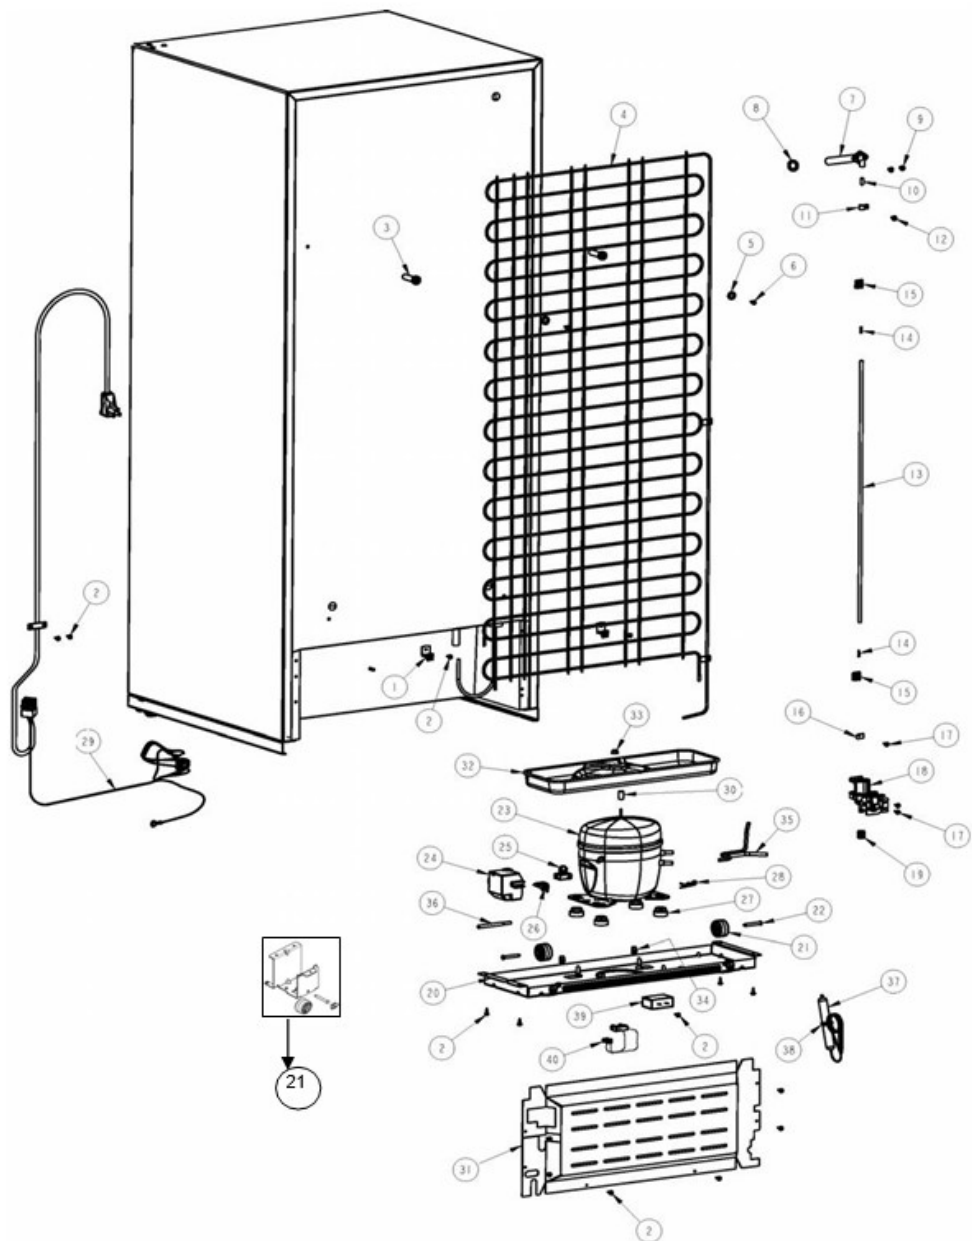

Refrigerador Whirlpool WRT18YAOQ00

No. Ilus.	DESCRIPCIÓN	No. de Parte
1	Cubierta para bisagra	2213360
2	Tornillo 12-24x0.685 AHW	489497
3	Bisagra superior	2221926
4	Separador bisagra superior	2221885
5	Vista para esquina gabinete	2166003
6	Arandela plana	489341
7	Separador bisagra central	2166043
8	Bisagra central	2166086
9	Tornillo 12-24x0.700 AHW	489497
10	Arandela 7/64 Nylon	487802
11	Bisagra inferior	2221927
12	Arandela 7/64 Nylon	487802
13	Tornillo 12-24x0.685 AHW	489497
14	Separador bisagra inferior	2201567
15	Tapón para agujero de bisagra	941839
16	Tapón para tornillo parte intermedia	2261848W
17	Base ensamble	2264536W
18	Ruedas de ajuste ensamble	2264963
19	Zoclo	2319304W

Distribuidor Autorizado

SurteRápido.com

Venta de Refacciones
Electrodomesticas

Refrigerador Whirlpool WRT18YAOQ00

Refrigerador Whirlpool WRT18YAOQ00

No. Ilus.	DESCRIPCIÓN	No. de Parte
1	Clip condensador	2172892
2	Tornillo 8-18x0.600	489442
3	Separador de condensador	2258452
4	Condensador	2252731
5	Arandela plana	VS611
6	Tornillo 8-18x3.000	8533892
7	Tubo de llenado de agua	***
8	Sello empaque	***
9	Tornillo 8-18x0.500	***
10	Plastic closure	***
11	Abrazadera para tubo	***
12	Tornillo 8-18x0.500	***
13	Tubo de agua	***
14	Inserto para tubo de plastico	***
15	Clip tubo de llenado Ice Maker	***
16	Abrazadera para manguera	***
17	Tornillo 8-18x0.500	***
18	Valvula solenoide	***
19	Tuerca de compresion	***
20	Soporte compresor	2221886
21	Rodillo trasero ensamble	***
22	Perno para rodillo	***
23	Compresor	2256728
24	Clip para combo device	2263628
25	Relevador/protector termico	2225930
26	Protector termico	***
27	Amortiguador para compresor	2222084
28	Chaveta	24364001