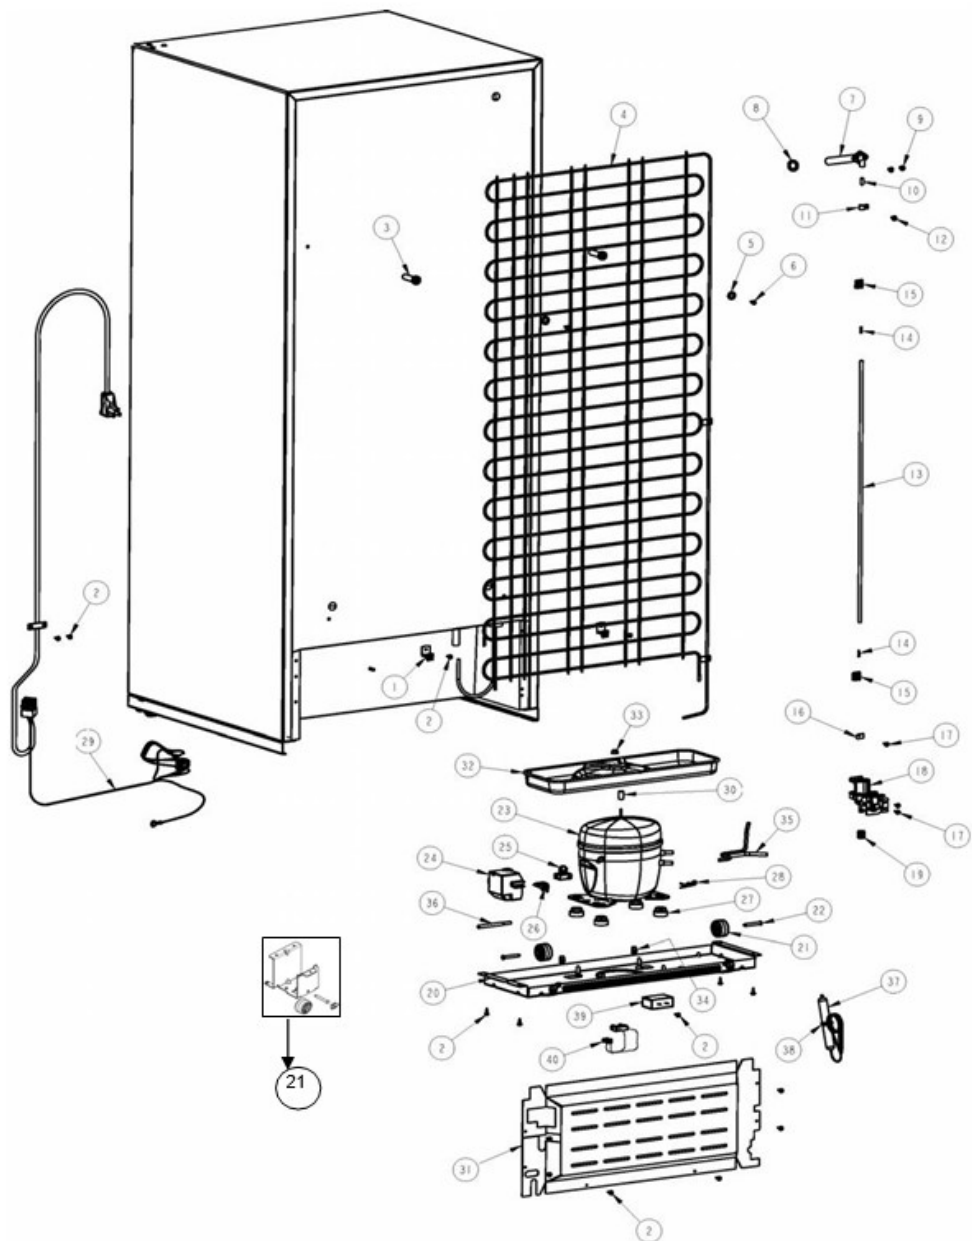

Distribuidor Autorizado

SurteRápido.com

Venta de Refacciones
Electrodomesticas

Refrigerador Whirlpool WRT18YAOQ01