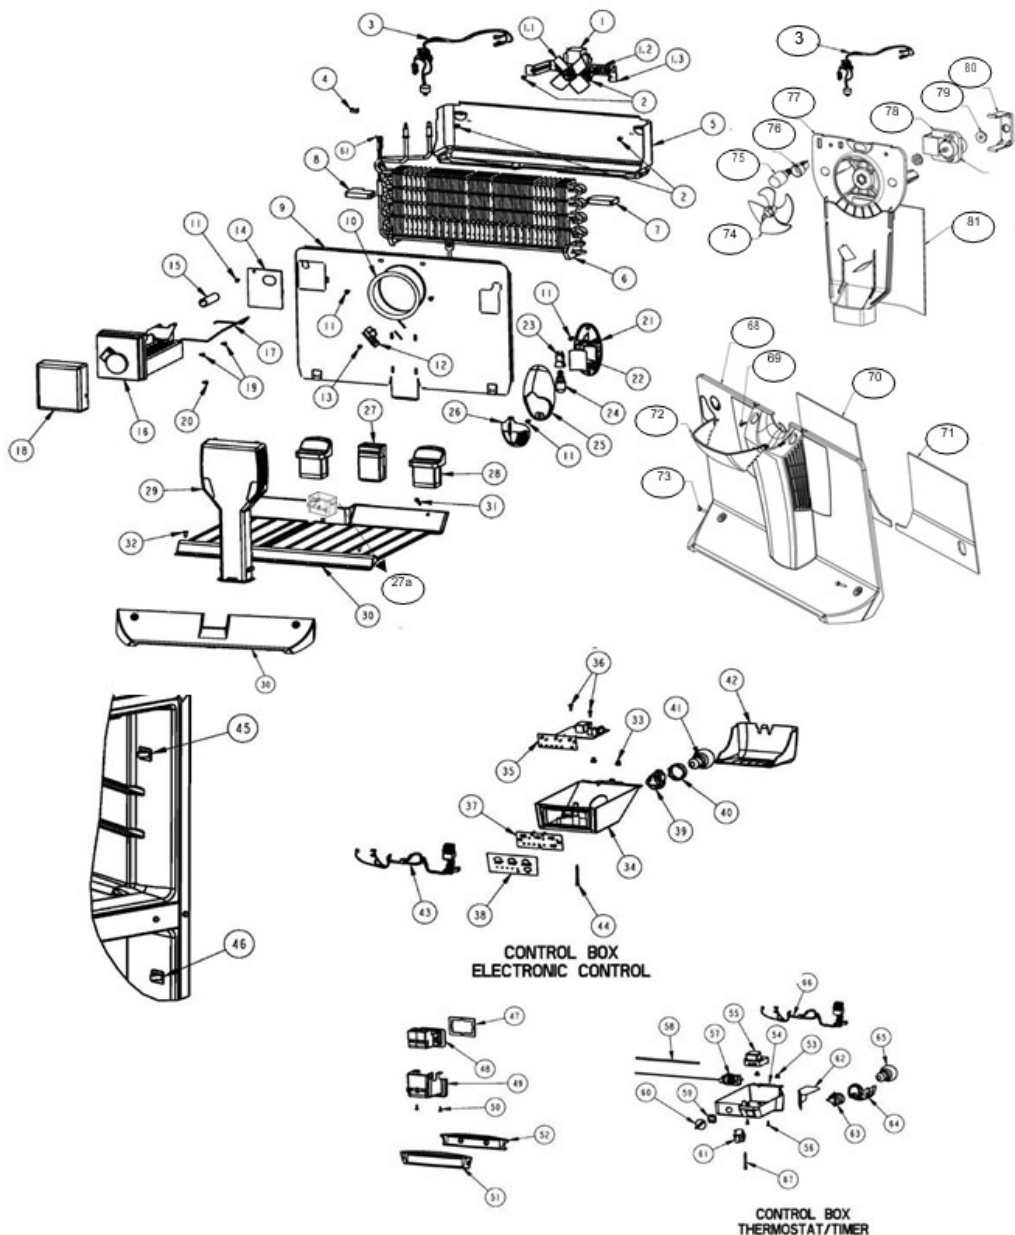

## Refrigerador Whirlpool WRT18YAOQ01

<b>No. Ilus.</b>	<b>DESCRIPCIÓN</b>	<b>No. de Parte</b>
<b>1</b>	Cajón para cubos de hielos	***
<b>2</b>	Charola para hielos	***
<b>3</b>	Ensamble parrilla congelador	2264803
<b>ü</b>	Sujetador charolas de hielo	***
<b>5</b>	Ensamble parrilla refrigerador	2325502
<b>7</b>	Sujetador cajon de carnes	2256601
<b>8</b>	Vista cajon de carnes	2325516
<b>9</b>	Cajón de carnes	2325515
<b>10</b>	Cajón para huevos	***
<b>11</b>	Cubierta plastica cajón legumbrero	2222031
<b>12</b>	Vidrio para cubierta legumbrera	2325512
<b>13</b>	Cuerpo control de humedad	2212446
<b>14</b>	Deslizador control de humedad	2176222
<b>15</b>	Cajon legumbrero	2256704
<b>ü</b>	Cajon legumbrero ensamble con control de humedad	2325513
<b>16</b>	Vista cajon de legumbres	2325514
<b>17</b>	Soporte Twist Ice	2265367
<b>18</b>	Ensamble charola de hielo twist	2265635
<b>19</b>	Contenedor hielos	2265627
<b>20</b>	Tornillo sujetador soporte	488208

## Refrigerador Whirlpool WRT18YAOQ01

No. Ilus.	DESCRIPCIÓN	No. de Parte
1	Motor evaporador	***
1.1	Aspas para motor evaporador	***
1.2	Amortiguador para motor evaporador	***
1.3	Bracket soporte posterior motor evap	***
ü	Bracket soporte frontal motor evap	***
2	Tornillo 8-18 X .600	***
3	Ensamble arnes congelador con bimeta	2319445
4	Clip Bimetal	***
5	Charola de deshielo	2201801
6	Evaporador ensamble	2263920
6.1	Resistencia de deshielo	2176942
7	Soporte evaporador der.	2262192
8	Soporte evaporador izq.	2262191
9	Cubierta evaporador	***
10	Anillo cubierta evaporador	***
11	Tornillo 8-18 X .500	***
12	Deflector de aire	***
13	Tornillo 8-18 X .375	***
14	Cubierta para agujero en cubierta evap	***
15	Tubo entrada de agua	***
16	Ensamble Ice Maker	***
17	Brazo de corte de funcionamiento	***
18	Cubierta frontal para Ice Maker	***
19	Tornillo 8-18 X .813	***
20	Tornillo 8-18 X .500	***
21	Sujetador foco congelador	***
22	Deflector de luz congelador	***
23	Socket	***