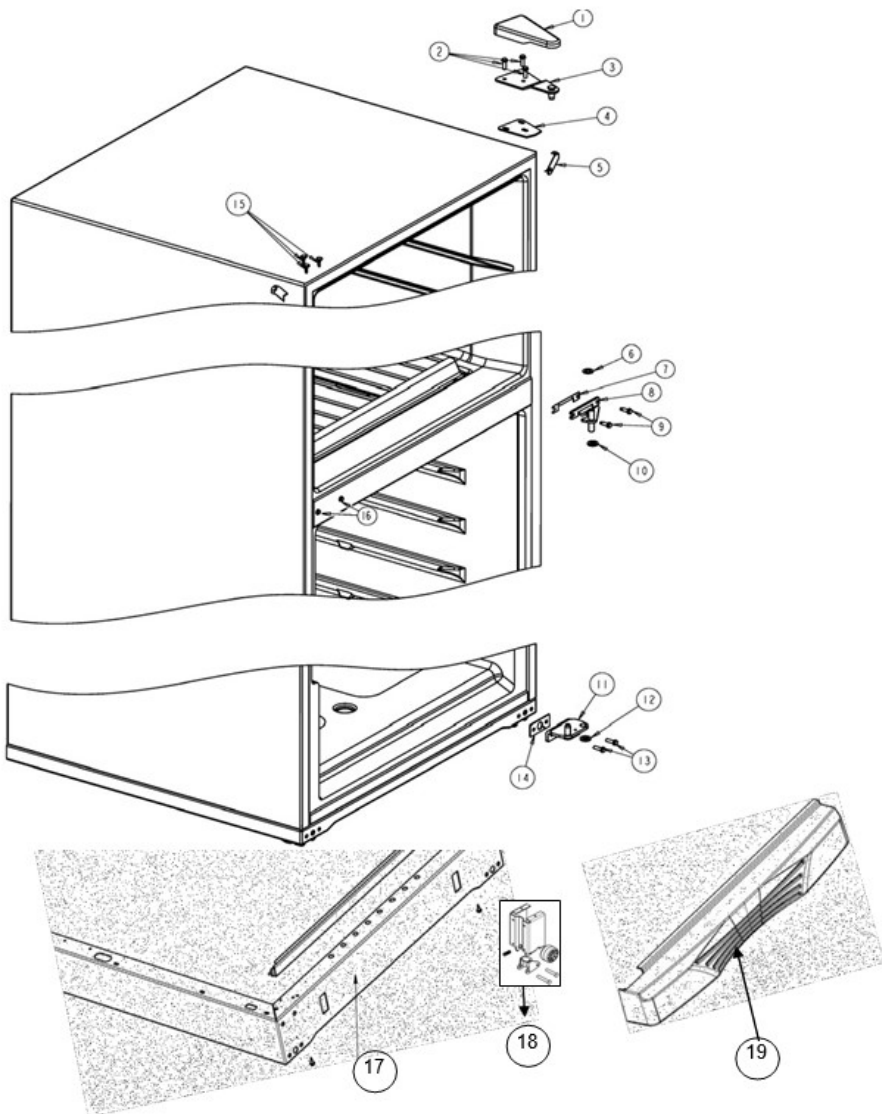

Distribuidor Autorizado

SurteRápido.com

Venta de Refacciones
Electrodomesticas

Refrigerador Whirlpool WRT18YAOQ01