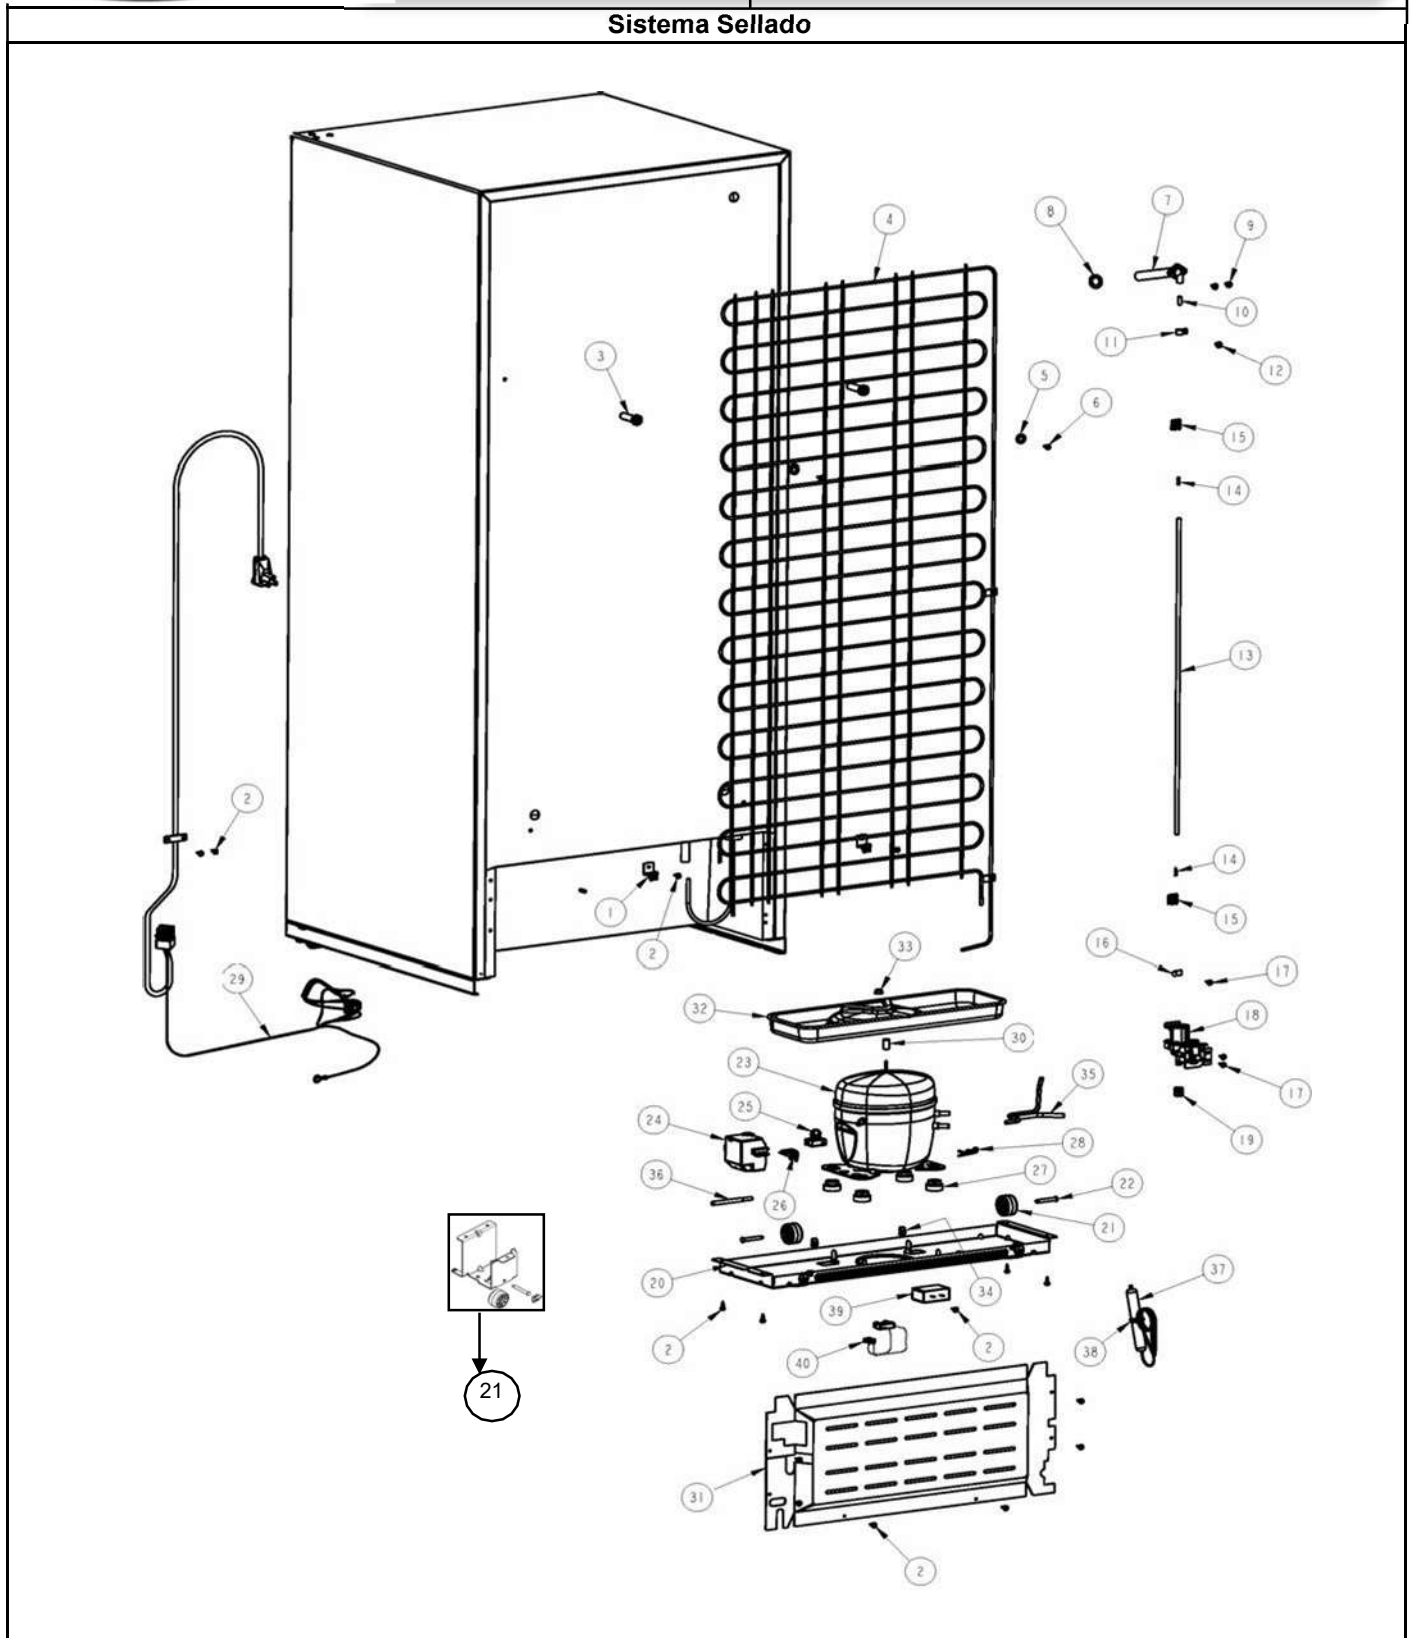

REFRIGERADOR WRT18YAWD00

or

Universal Silver

Sistema Sellado

REFRIGERADOR WRT18YAWD00

or

Universal Silver

Sistema Sellado			
R e f	Descripción	C a n t	Numero de Parte
1	Clip condensador	2	2172892
2	Tornillo 8-18x0.600	2	489442
3	Separador de condensador	2	2258452
4	Condensador	1	2252731
5	Arandela plana	2	VS611
6	Tornillo8-18x3.000	2	8533892
7	Tubo de llenado de agua	**	***
8	Sello empaque	**	***
9	Tornillo8-18x0.500	**	***
10	Plastic closure	**	***
11	Abrazadera para tubo	**	***
12	Tornillo8-18x0.500	**	***
13	Tubo de agua	**	***
14	Inserto para tubo de plastico	**	***
15	Clip tubo de llenado Ice Maker	**	***
16	Abrazadera para manguera	**	***
17	Tornillo8-18x0.500	**	***
18	Valvula solenoide	**	***
19	Tuerca de compresion	**	***
20	Soporte compresor	1	2221886
21	Rodillo trasero ensamble	2	2265358
22	Perno para rodillo	**	***
23	Compresor	1	2256728
24	Clip para combo device	1	2263628
25	Relevador/protector termico (Combo Device)	1	2225930
26	Protector termico	**	***
27	Amortiguador para compresor	4	2222084
28	Chaveta	4	24364001
29	Arnes tomacorriente principal	1	2263228
30	Separador charola de evaporacion	**	***
31	Cover unit	1	2256813
32	Charola de evaporacion	1	2201801
33	Tuerca hexagonal	2	999299
34	Clip para arnes	3	939054
35	Tubo de descarga	1	2264423
36	Tubo de proceso	1	2174739
37	Filtro secador	1	2201796
38	Abrazadera plastica	3	2263990
39	Capacitor	1	2264017
40	Arnes para capacitor	**	***

Nota: La referencia que aparezcan en su num de parte con asteriscos ***
indica que no aplica para este modelo.