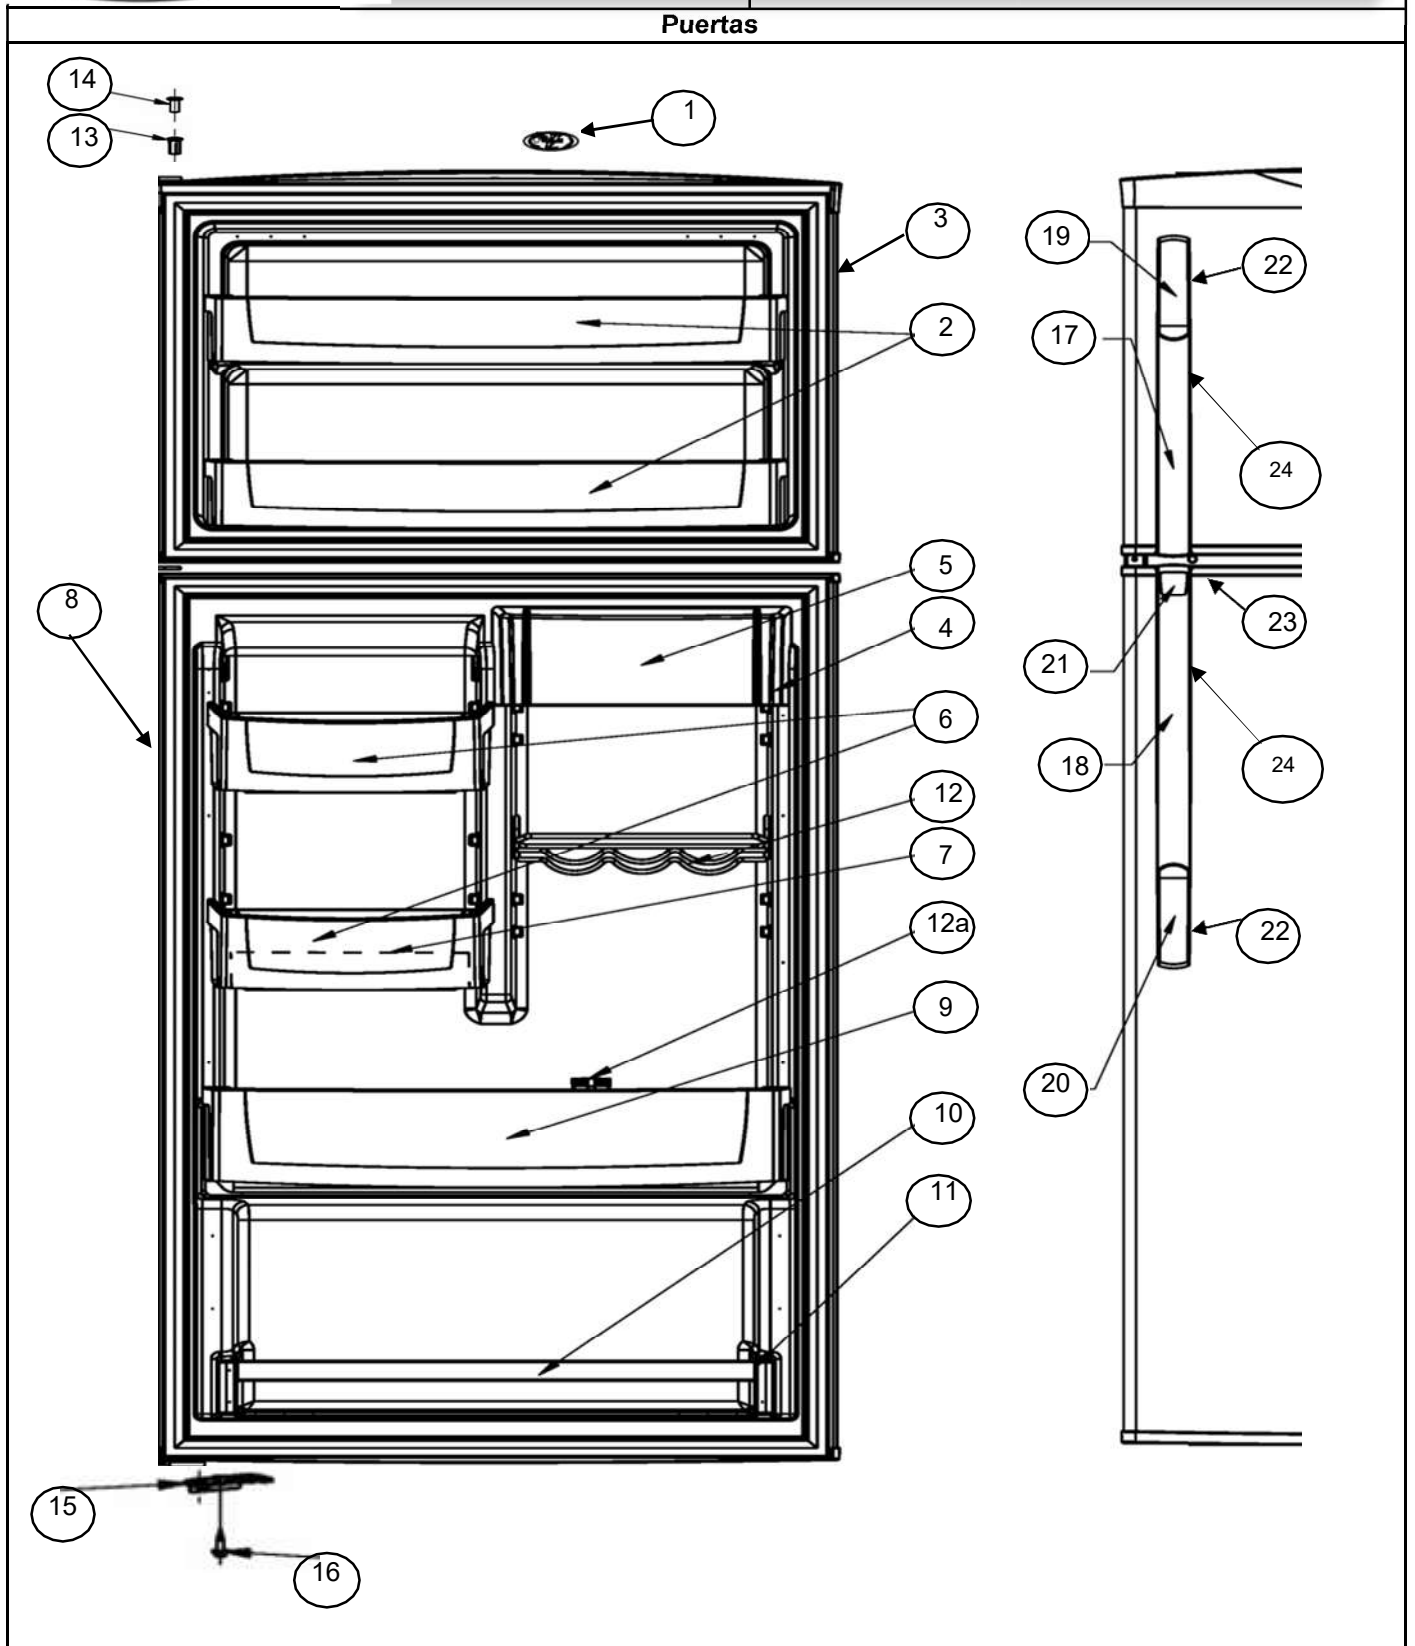

REFRIGERADOR WRT18YAWD00

or

Universal Silver

Puertas

REFRIGERADOR WRT18YAWD00

or

Universal Silver

Puertas			
R e f	Descripción	C a n t	Numero de Parte
1	Placa marca Whirlpool	1	2255121
2	Anaquele congelador	2	2324264
3	Puerta ensamble congelador (incluye contrapuerta y empaque)	1	2323817D
4	Compartimiento multiusos	**	***
5	Tapa compartimiento multiusos	**	***
6	Anaquele móvil	3	2324273
7	Rack para huevos	1	2265800
8	Puerta ensamble refrigerador (incluye contrapuerta y empaque)	1	2316415D
9	Anaquele fijo refrigerador	1	2324268
10	Barandilla refrigerador	1	2265897
11	Remate barandilla refrigerador	1	2156007
12	Rack para latas	**	***
12a	Reten botellas	1	2265357
13	Capsula de giro	8	2179167
14	Tapon para capsula de giro	4	941839
15	Freno puerta	2	2189202
16	Tornillo 8-16 X .580 MPN SL/CR PT	2	8533904
17	Jaladera congelador	1	2319301D
18	Jaladera refrigerador	1	2319300D
19	Remate jaladera congelador	1	2319303C
20	Remate jaladera refrigerador	1	2319303C
21	Placa marca jaladera	**	***
22	Tornillo remates	4	W10002730
23	Tornillo end cap	4	W10000090
24	Cubierta Jaladeras	1	2319302D