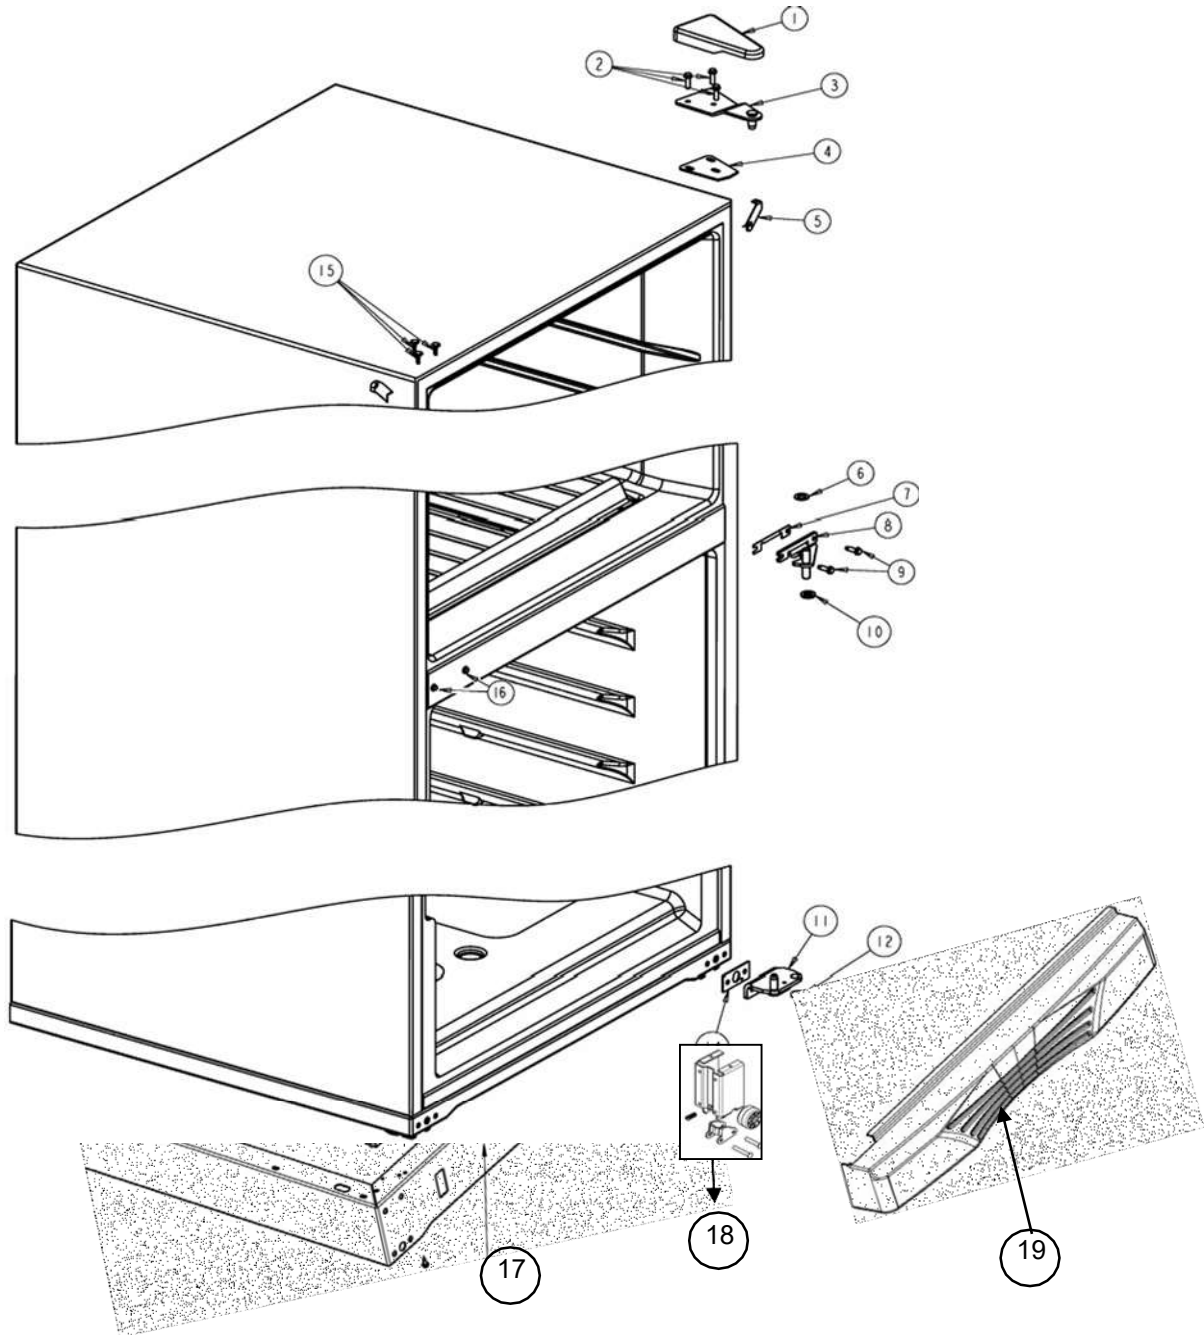

REFRIGERADOR WRT18YAWD00

or

Universal Silver

Gabinete

REFRIGERADOR WRT18YAWD00

or

Universal Silver

Gabinete			
R e f	Descripción	C a n t	Numero de Parte
1	Cubierta para bisagra	1	2213360D
2	Tornillo 12-24x0.685 AHW	3	489497
3	Bisagra superior	1	2261963
4	Separador bisagra superior	1	2222288
5	Vista para esquina gabinete	2	2166003D
6	Arandela plana	1	489341
7	Separador bisagra central	1	2166043
8	Bisagra central	1	2166086
9	Tornillo 12-24x0.700 AHW	2	489497
10	Arandela 7/64 Nylon	3	487802
11	Bisagra inferior	1	2221927
12	Arandela 7/64 Nylon	1	487802
13	Tornillo 12-24x0.685 AHW	2	489497
14	Separador bisagra inferior	1	2201567
15	Tapón para agujero de bisagra (Gabinete)	3	941839
16	Tapón para tornillo parte intermedia (Gabinete)	2	2261848D
17	Base ensamble	1	2264956D
18	Ruedas de ajuste ensamble	2	2264963
19	Zoclo	1	2319304D