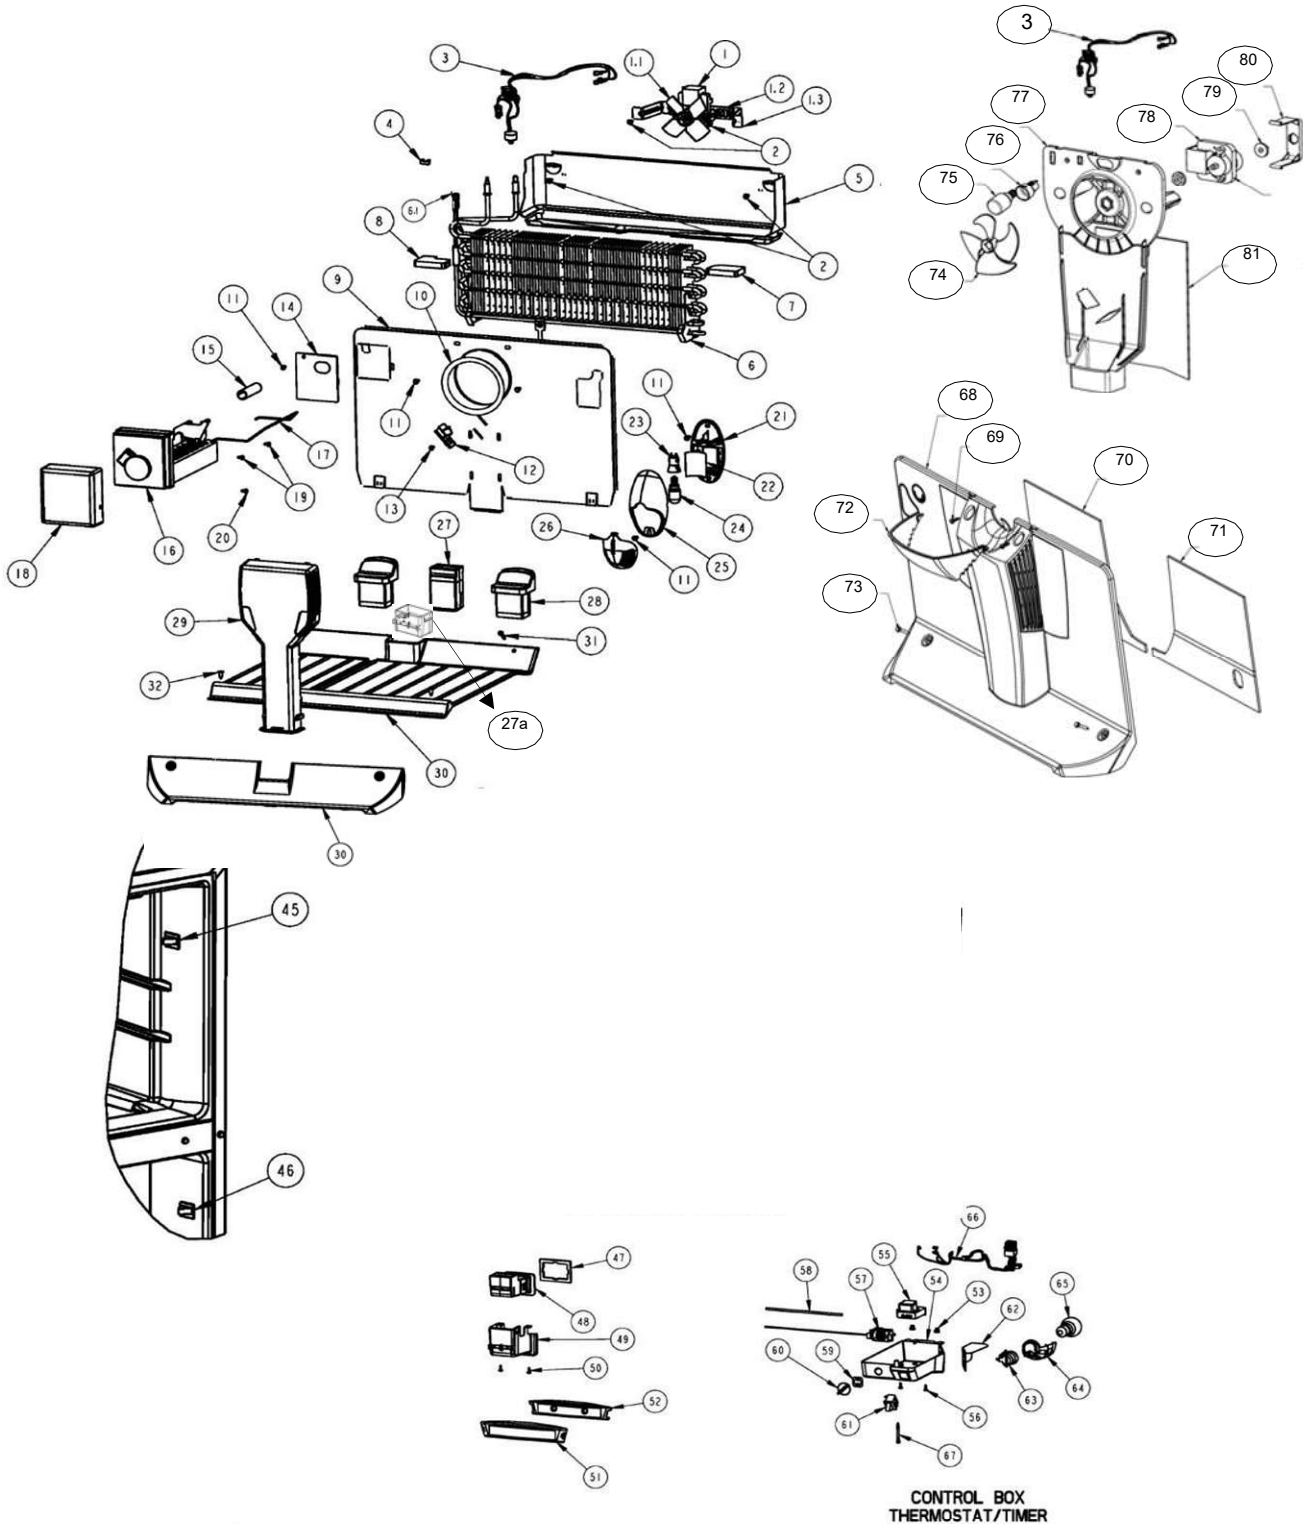

REFRIGERADOR WRT18YAWD00

or

Universal Silver

Sistema de aire / Caja control

REFRIGERADOR WRT18YAWD00

or

Universal Silver

Sistema de aire / Caja control			
R e f	Descripción	C a n t	Numero de Parte
1	Motor evaporador	*	***
1.1	Aspas para motor evaporador	*	***
1.2	Amortiguador para motor evaporador	*	***
1.3	Bracket soporte posterior motor evaporador	*	***
✓	Bracket soporte frontal motor evaporador	**	***
2	Tornillo 8-18 X .600	**	***
3	Ensamble arnes congelador (con bimetal)	1	2265818
4	Clip Bimetal	**	***
5	Charola de deshielo	1	2264762
6	Evaporador ensamble	1	2263920
6.1	Resistencia de deshielo	1	2263749
7	Soporte evaporador der.	1	2262192
8	Soporte evaporador izq.	1	2262191
9	Cubierta evaporador	**	***
10	Anillo cubierta evaporador	**	***
11	Tornillo 8-18 X .500	**	***
12	Deflector de aire	**	***
13	Tornillo 8-18 X .375	**	***
14	Cubierta para agujero en cubierta evaporador	**	***
15	Tubo entrada de agua	**	***
16	Ensamble Ice Maker	**	***
17	Brazo de corte de funcionamiento	**	***
18	Cubierta frontal para Ice Maker	**	***
19	Tornillo 8-18 X .813	2	488208
20	Tornillo 8-18 X .500	3	489478
21	Sujetador foco congelador	**	***
22	Deflector de luz congelador	**	***
23	Socket	**	***
24	Foco	**	***
25	Sujetador cubierta foco	**	***
26	Cubierta foco congelador	**	***
27	Ducto de aire ensamble	1	2252831
27a	Cubierta ducto de aire ensamble	**	***
28	Ducto de retorno	2	2197052
29	Torre de aire	**	***
30	Ducto aire congelador	1	2261978
31	Tornillo 8-18 X 1.000	2	2262178
32	Grapa sujetador	**	***
33	Rivets	**	***
34	Caja de control deshielo electronico	**	***
35	Control electronico ensamble	**	***
36	Tornillo 6-20 X .500	**	***