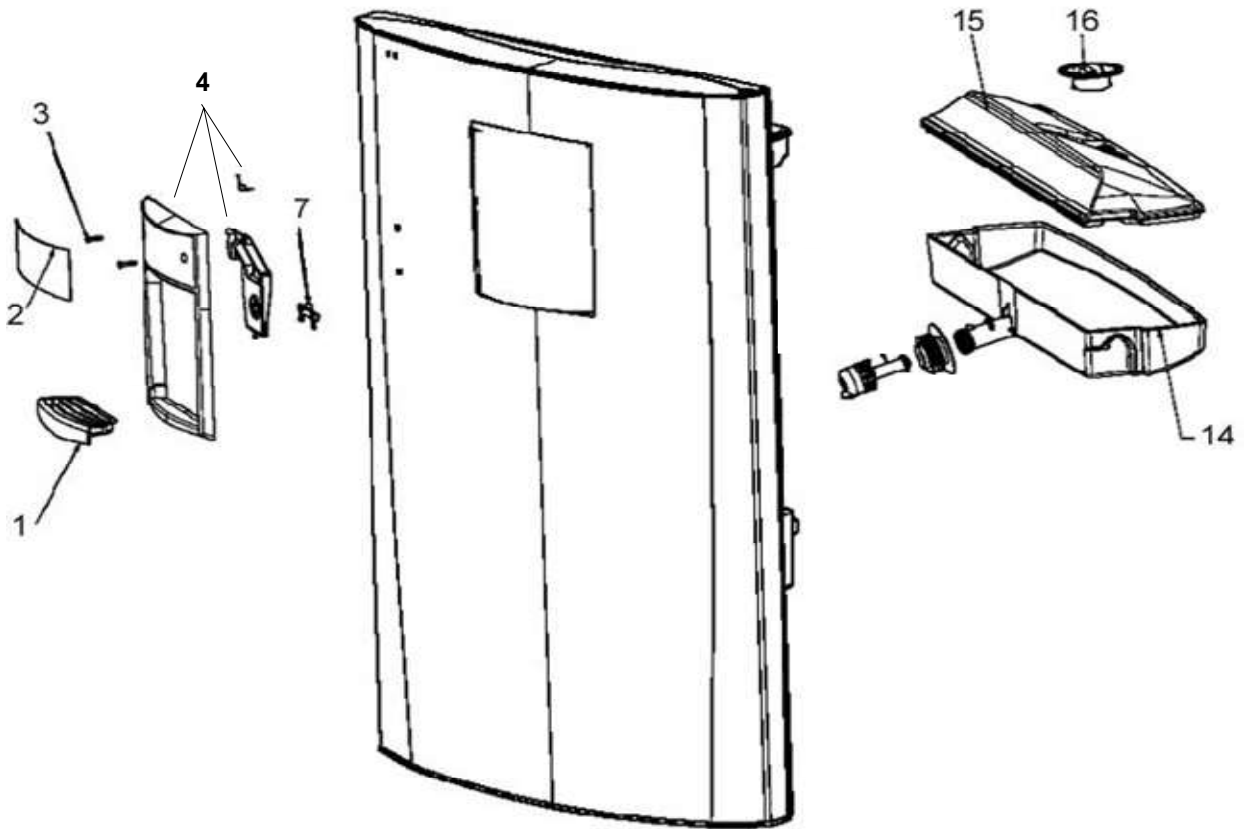

REFRIGERADOR WRT18YAWD00

or

Universal Silver

Dispensador de Agua

REFRIGERADOR WRT18YAWD00

or

Universal Silver

Dispensador de Agua

R e f	Descripción	C a n t	Numero de Parte
1	Tray Drip Universal Silver	1	2321142D
2	Overlay	1	2321141
3	Tornillo	2	W10000090
4	Bezel Universal Silver y Trigger con resorte	1	2325540D
7	Lock Water Dispenser Universal Silver (Incluido en el Numero 4)	**	***
14	Tanque de agua	1	W10138779
15	Cubierta del tanque de agua	1	2328513
16	Tapon de la cubierta	1	2328518