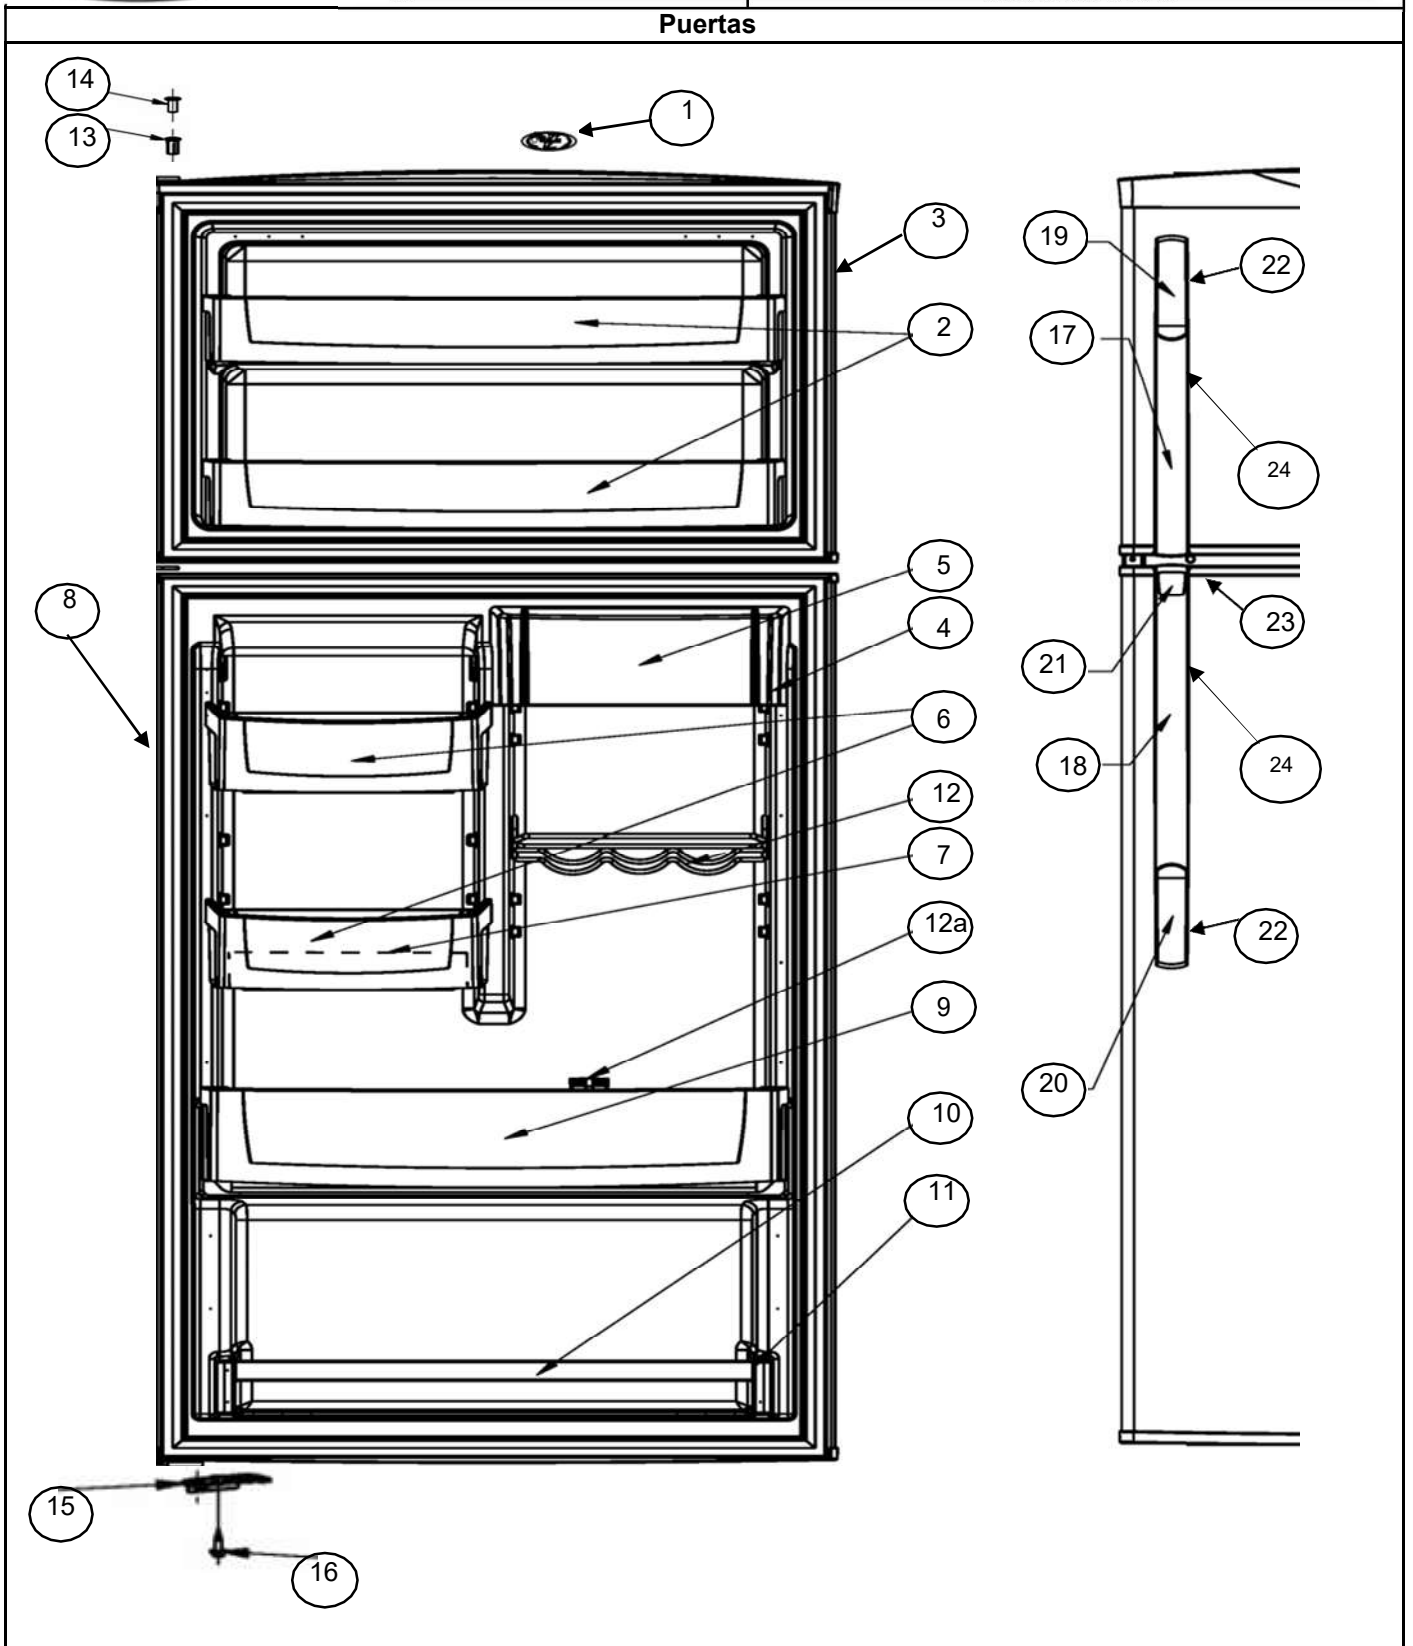

REFRIGERADOR WRT18YAWD01

or

Universal Silver

Puertas

REFRIGERADOR WRT18YAWD01

or		Universal Silver	
Puertas			
R e f	Descripción	C a n t	Numero de Parte
1	Placa marca Whirlpool	1	2255121
2	Anaquele congelador	2	2324264
3	Puerta ensamble congelador (incluye contrapuerta y empaque)	1	2323817D
4	Compartimiento multiusos	**	***
5	Tapa compartimiento multiusos	**	***
6	Anaquele móvil	3	2324273
7	Rack para huevos	1	2265800
8	Puerta ensamble refrigerador (incluye contrapuerta y empaque)	1	2316415D
9	Anaquele fijo refrigerador	1	2324268
10	Barandilla refrigerador	1	2265897
11	Remate barandilla refrigerador	1	2156007
12	Rack para latas	**	***
12a	Reten botellas	1	2265357
13	Capsula de giro	8	2179167
14	Tapon para capsula de giro	4	941839
15	Freno puerta	2	2189202
16	Tornillo 8-16 X .580 MPN SL/CR PT	2	8533904
17	Jaladera congelador	1	2319301D
18	Jaladera refrigerador	1	2319300D
19	Remate jaladera congelador	1	2319303C
20	Remate jaladera refrigerador	1	2319303C
21	Placa marca jaladera	**	***
22	Tornillo remates	4	W10002730
23	Tornillo end cap	4	W10000090
24	Cubierta Jaladeras	1	2319302D