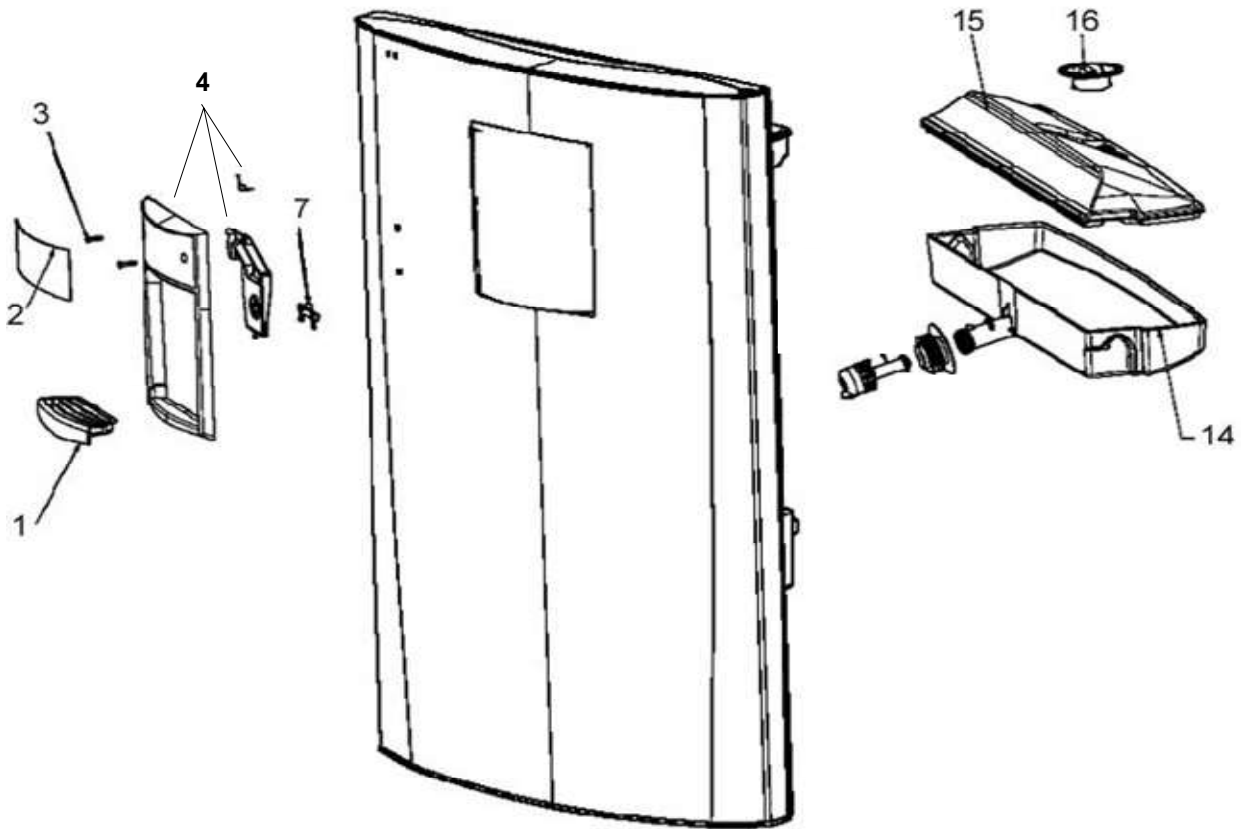

REFRIGERADOR WRT18YAWD01

or

Universal Silver

Dispensador de Agua

REFRIGERADOR WRT18YAWD01

or

Universal Silver

Dispensador de Agua

R e f	Descripción	C a n t	Numero de Parte
1	Tray Drip Universal Silver	1	2321142D
2	Overlay	1	2321141
3	Tornillo	2	W10000090
4	Bezel Universal Silver y Trigger con resorte	1	2325540D
7	Lock Water Dispenser Universal Silver (Incluido en el Numero 4)	**	***
14	Tanque de agua	1	W10138779
15	Cubierta del tanque de agua	1	2328513
16	Tapon de la cubierta	1	2328518