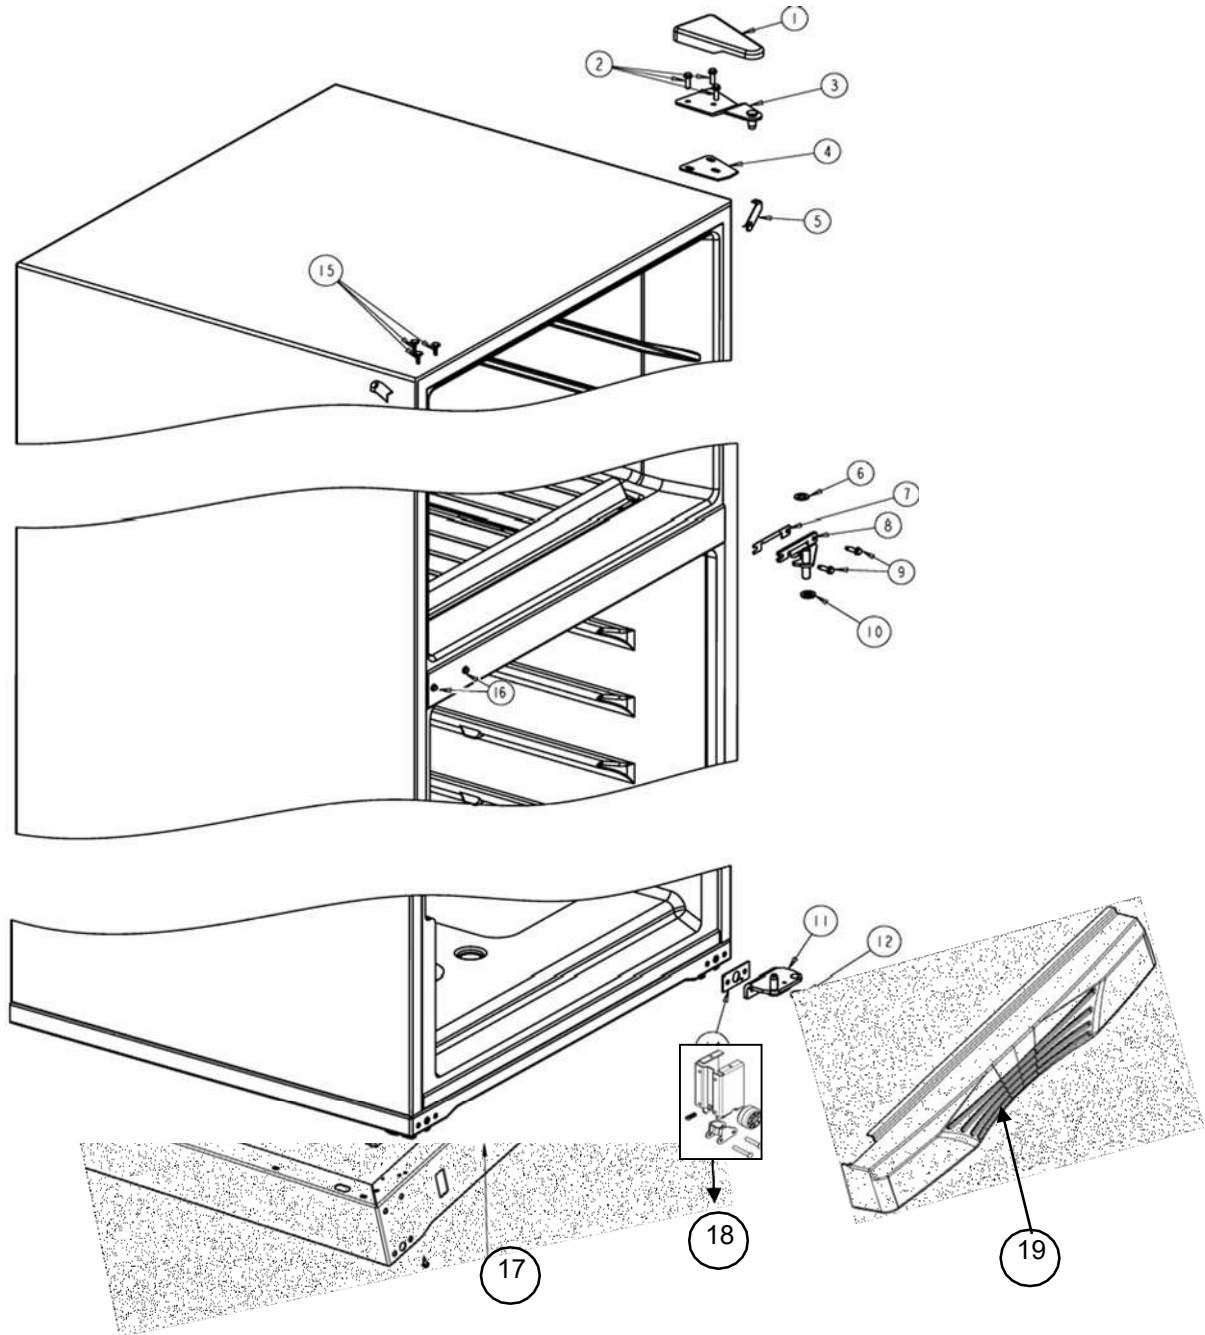

REFRIGERADOR WRT18YAWD01

or

Universal Silver

Gabinete

REFRIGERADOR WRT18YAWD01

		or	Universal Silver
Gabinete			
R e f	Descripción	C a n t	Numero de Parte
1	Cubierta para bisagra	1	2213360D
2	Tornillo 12-24x0.685 AHW	3	489497
3	Bisagra superior	1	2261963
4	Separador bisagra superior	1	2222288
5	Vista para esquina gabinete	2	2166003D
6	Arandela plana	1	489341
7	Separador bisagra central	1	2166043
8	Bisagra central	1	2166086
9	Tornillo 12-24x0.700 AHW	2	489497
10	Arandela 7/64 Nylon	3	487802
11	Bisagra inferior	1	2221927
12	Arandela 7/64 Nylon	1	487802
13	Tornillo 12-24x0.685 AHW	2	489497
14	Separador bisagra inferior	1	2201567
15	Tapón para agujero de bisagra (Gabinete)	3	941839
16	Tapón para tornillo parte intermedia (Gabinete)	2	2261848D
17	Base ensamble	1	2264956D
18	Ruedas de ajuste ensamble	2	2264963
19	Zoclo	1	2319304D