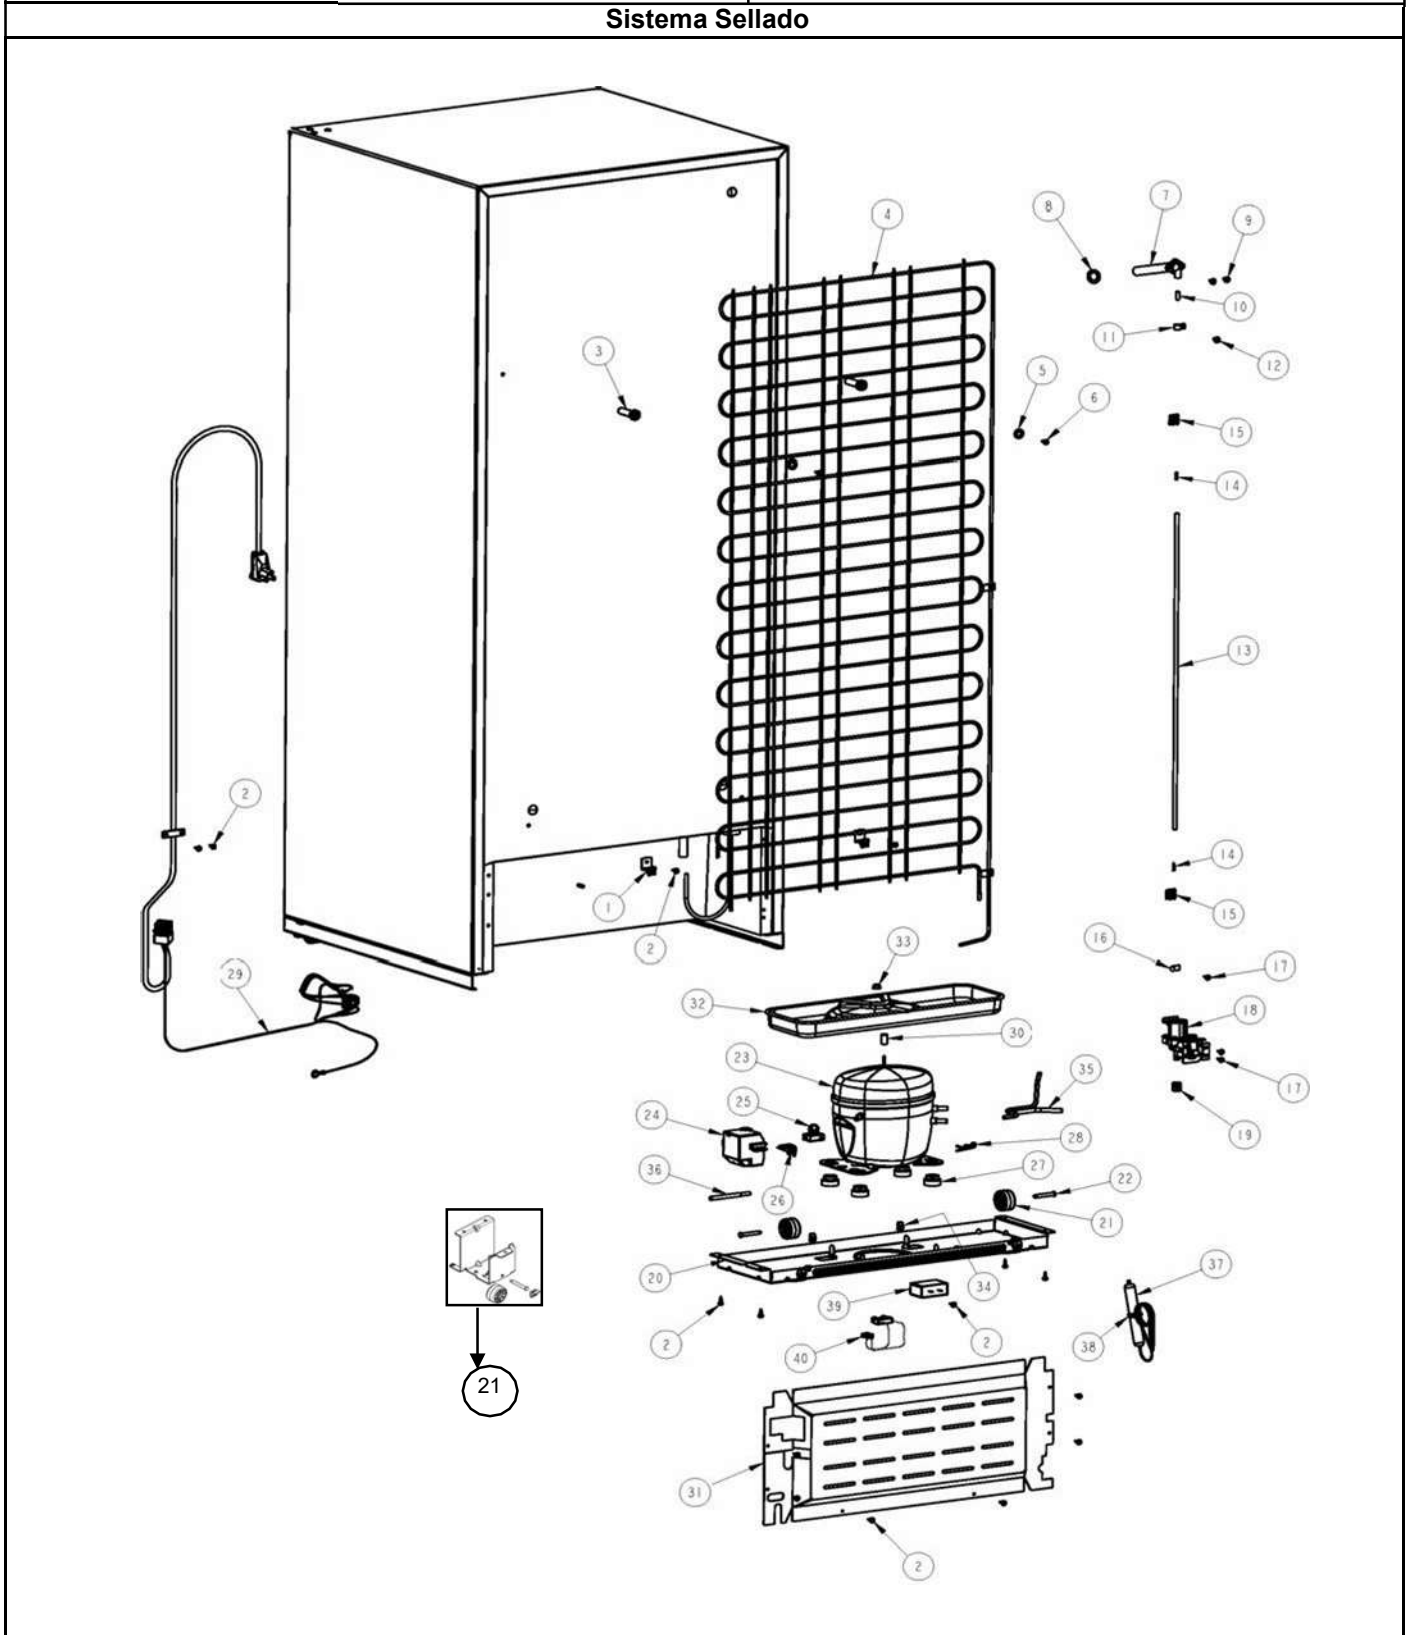

REFRIGERADOR WRT18YAWD01

or

Universal Silver

Sistema Sellado

REFRIGERADOR WRT18YAWD01

		Universal Silver	
Sistema Sellado			
R e f	Descripción	C a n t	Numero de Parte
1	Clip condensador	2	2172892
2	Tornillo 8-18x0.600	2	489442
3	Separador de condensador	2	2258452
4	Condensador	1	2252731
5	Arandela plana	2	VS611
6	Tornillo8-18x3.000	2	8533892
7	Tubo de llenado de agua	**	***
8	Sello empaque	**	***
9	Tornillo8-18x0.500	**	***
10	Plastic closure	**	***
11	Abrazadera para tubo	**	***
12	Tornillo8-18x0.500	**	***
13	Tubo de agua	**	***
14	Inserto para tubo de plastico	**	***
15	Clip tubo de llenado Ice Maker	**	***
16	Abrazadera para manguera	**	***
17	Tornillo8-18x0.500	**	***
18	Valvula solenoide	**	***
19	Tuerca de compresion	**	***
20	Soporte compresor	1	2221886
21	Rodillo trasero ensamble	2	2265358
22	Perno para rodillo	**	***
23	Compresor	1	W10174399
24	Clip para combo device	1	2263628
25	Relevador/protector termico (Combo Device)	1	2225930
26	Protector termico	**	***
27	Amortiguador para compresor	4	2222084
28	Chaveta	4	24364001
29	Arnes tomacorriente principal	1	2263228
30	Separador charola de evaporacion	**	***
31	Cover unit	1	2256813
32	Charola de evaporacion	1	2201801
33	Tuerca hexagonal	2	999299
34	Clip para arnes	3	939054
35	Tubo de descarga	1	2264423
36	Tubo de proceso	1	2174739
37	Filtro secador	1	2201796
38	Abrazadera plastica	3	2263990
39	Capacitor	1	2264017
40	Arnes para capacitor	**	***

Nota: La referencia que aparezcan en su num de parte con asteriscos ***
indica que no aplica para este modelo.