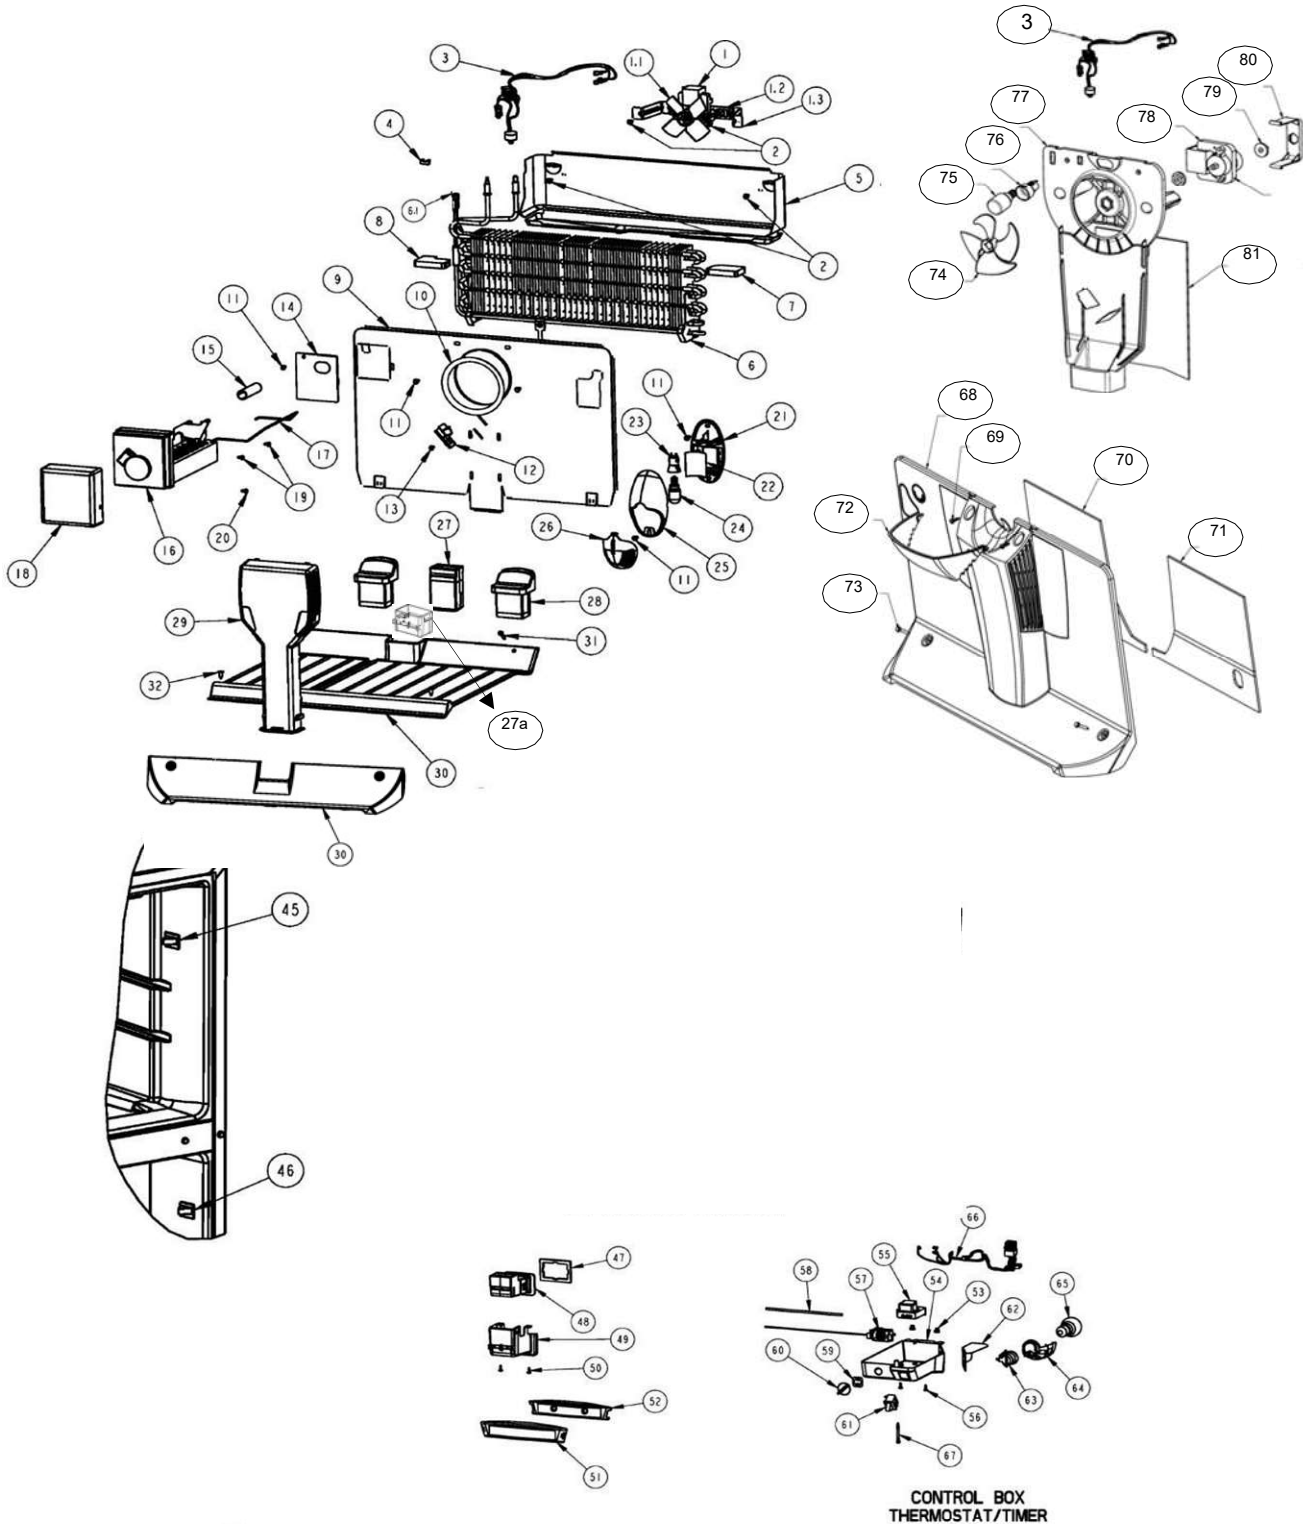

REFRIGERADOR WRT18YAWD01

or

Universal Silver

Sistema de aire / Caja control

REFRIGERADOR WRT18YAWD01

or		Universal Silver	
Sistema de aire / Caja control			
R e f	Descripción	C a n t	Numero de Parte
1	Motor evaporador	*	***
1.1	Aspas para motor evaporador	*	***
1.2	Amortiguador para motor evaporador	*	***
1.3	Bracket soporte posterior motor evaporador	*	***
✓	Bracket soporte frontal motor evaporador	**	***
2	Tornillo 8-18 X .600	**	***
3	Ensamble arnes congelador (con bimetal)	1	2265818
4	Clip Bimetal	**	***
5	Charola de deshielo	1	2264762
6	Evaporador ensamble	1	2263920
6.1	Resistencia de deshielo	1	2263749
7	Soporte evaporador der.	1	2262192
8	Soporte evaporador izq.	1	2262191
9	Cubierta evaporador	**	***
10	Anillo cubierta evaporador	**	***
11	Tornillo 8-18 X .500	**	***
12	Deflector de aire	**	***
13	Tornillo 8-18 X .375	**	***
14	Cubierta para agujero en cubierta evaporador	**	***
15	Tubo entrada de agua	**	***
16	Ensamble Ice Maker	**	***
17	Brazo de corte de funcionamiento	**	***
18	Cubierta frontal para Ice Maker	**	***
19	Tornillo 8-18 X .813	2	488208
20	Tornillo 8-18 X .500	3	489478
21	Sujetador foco congelador	**	***
22	Deflector de luz congelador	**	***
23	Socket	**	***
24	Foco	**	***
25	Sujetador cubierta foco	**	***
26	Cubierta foco congelador	**	***
27	Ducto de aire ensamble	1	2252831
27a	Cubierta ducto de aire ensamble	**	***
28	Ducto de retorno	2	2197052
29	Torre de aire	**	***
30	Ducto aire congelador	1	2261978
31	Tornillo 8-18 X 1.000	2	2262178
32	Grapa sujetador	**	***
33	Rivets	**	***
34	Caja de control deshielo electronico	**	***
35	Control electronico ensamble	**	***
36	Tornillo 6-20 X .500	**	***