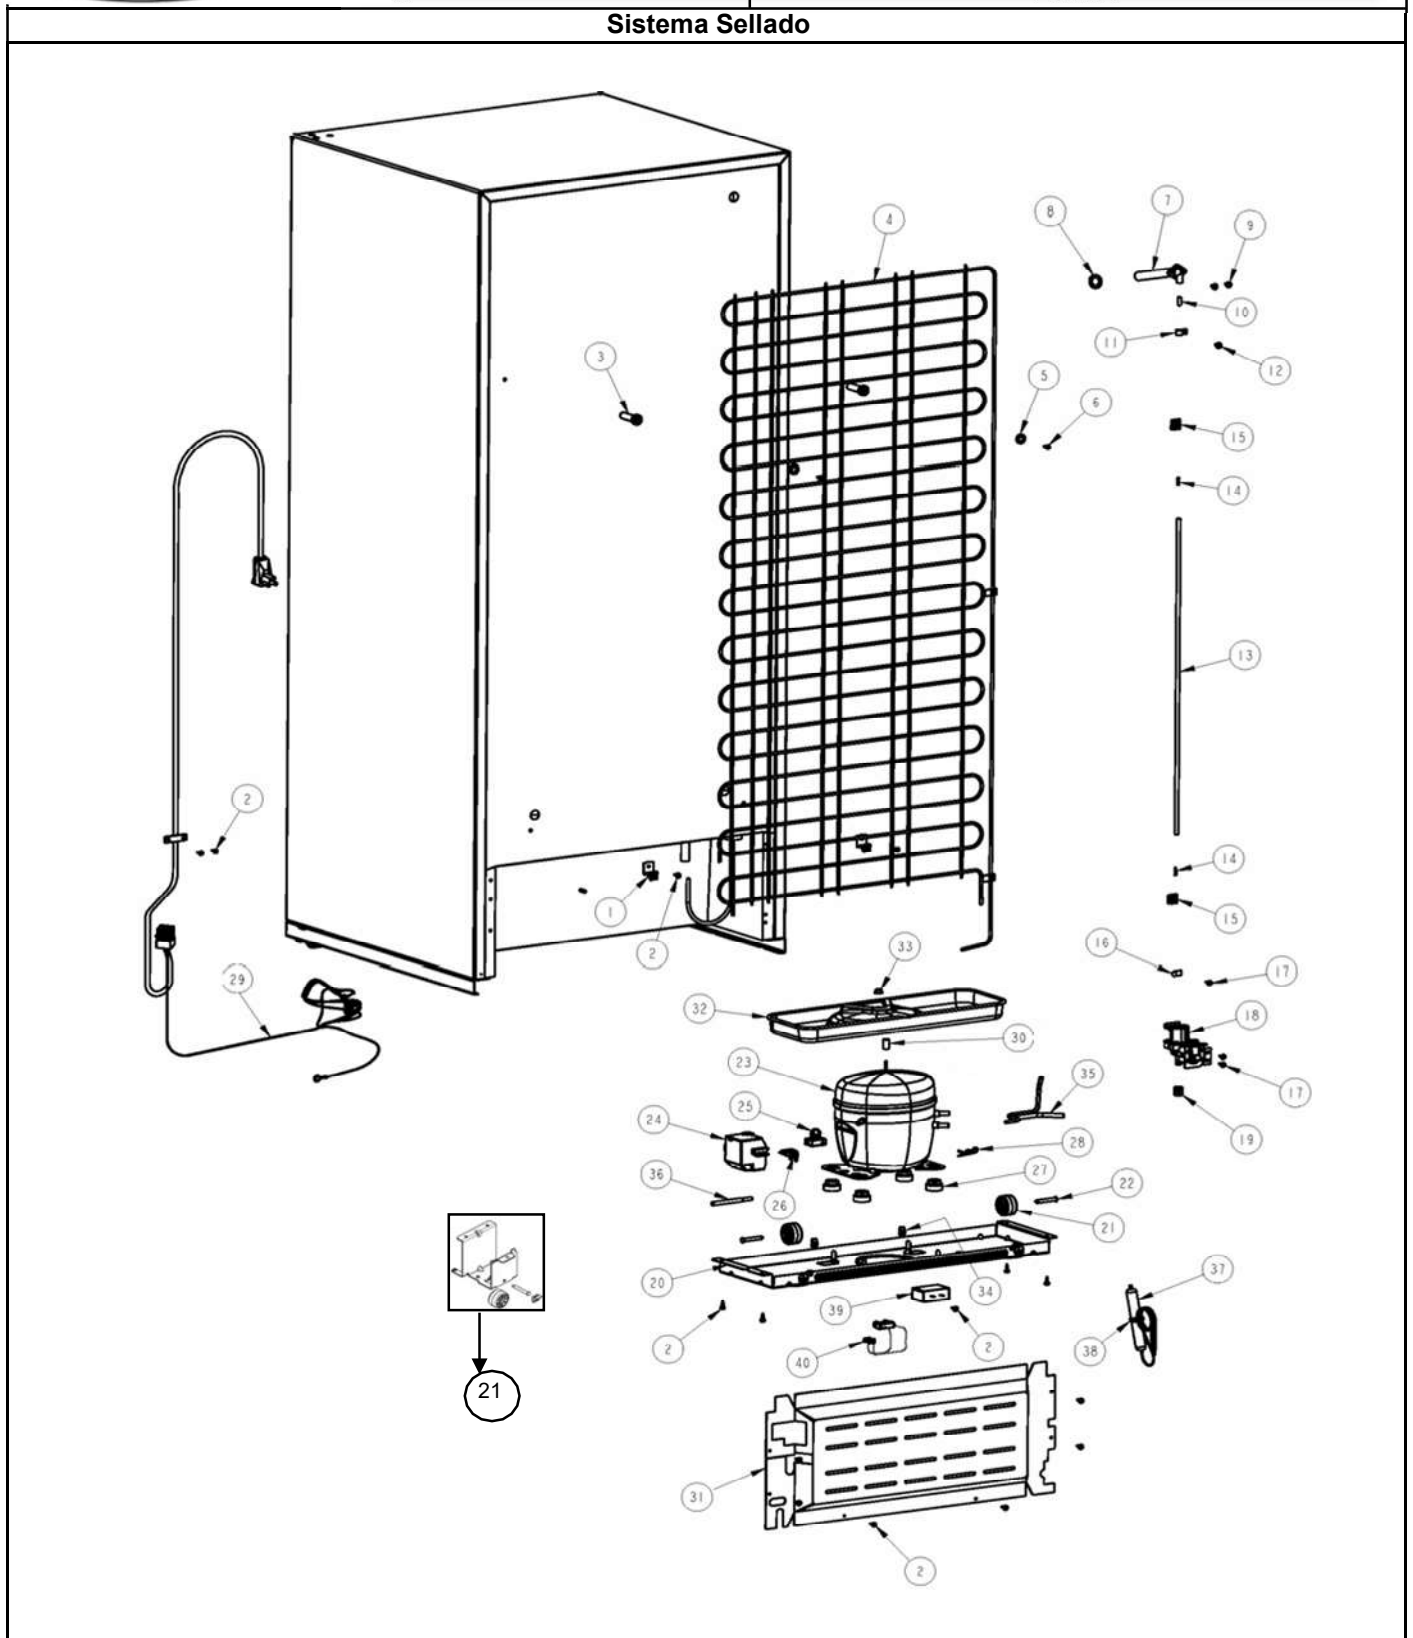

## Gabinete

R e f	Descripción	C a n t	Numero de Parte
1	Cubierta para bisagra	1	2213360
2	Tornillo 12-24x0.685 AHW	3	489497
3	Bisagra superior	1	2261963
4	Separador bisagra superior	1	2222288
5	Vista para esquina gabinete	2	2166003
6	Arandela plana	1	489341
7	Separador bisagra central	1	2166043
8	Bisagra central	1	2166086
9	Tornillo 12-24x0.700 AHW	2	489497
10	Arandela 7/64 Nylon	3	487802
11	Bisagra inferior	1	2221927
12	Arandela 7/64 Nylon	1	487802
13	Tornillo 12-24x0.685 AHW	2	489497
14	Separador bisagra inferior	1	2201567
15	Tapón para agujero de bisagra (Gabinete)	3	941839
16	Tapón para tornillo parte intermedia (Gabinete)	2	2261848W
17	Base ensamble	1	2264956W
18	Ruedas de ajuste ensamble	2	2264963
19	Zoclo	1	2319304W

## Sistema Sellado