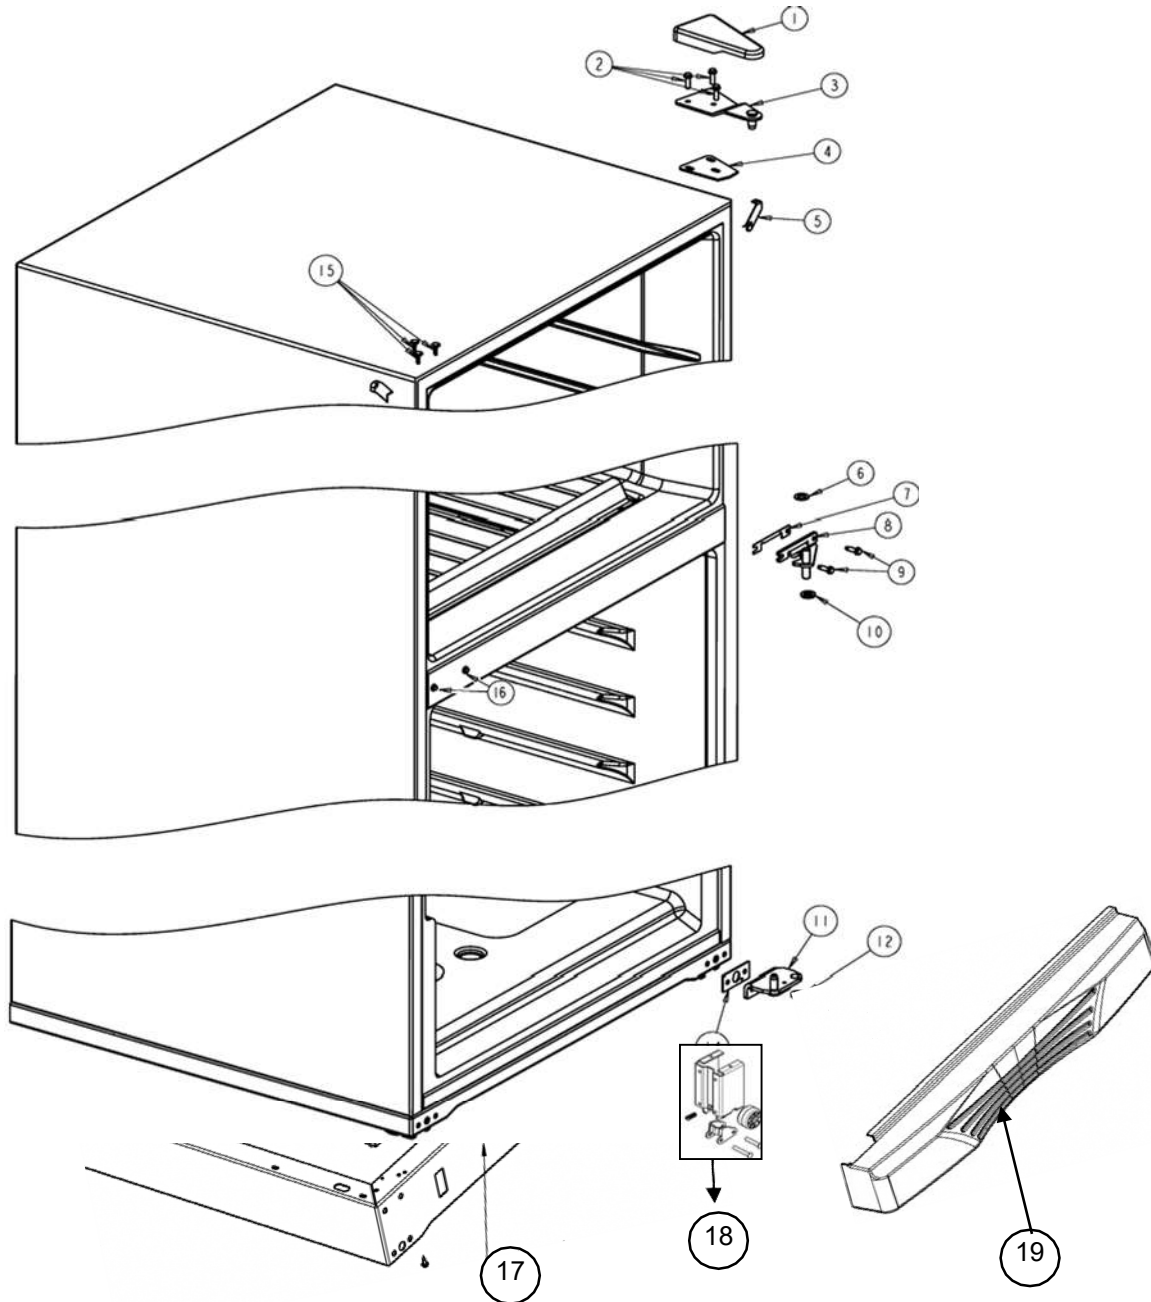

REFRIGERADOR WRT18YAWQ00

or

Blanco

Gabinete

REFRIGERADOR WRT18YAWQ00

or

Blanco

Gabinete

R e f	Descripción	C a n t	Numero de Parte
1	Cubierta para bisagra	1	2213360
2	Tornillo 12-24x0.685 AHW	3	489497
3	Bisagra superior	1	2261963
4	Separador bisagra superior	1	2222288
5	Vista para esquina gabinete	2	2166003
6	Arandela plana	1	489341
7	Separador bisagra central	1	2166043
8	Bisagra central	1	2166086
9	Tornillo 12-24x0.700 AHW	2	489497
10	Arandela 7/64 Nylon	3	487802
11	Bisagra inferior	1	2221927
12	Arandela 7/64 Nylon	1	487802
13	Tornillo 12-24x0.685 AHW	2	489497
14	Separador bisagra inferior	1	2201567
15	Tapón para agujero de bisagra (Gabinete)	3	941839
16	Tapón para tornillo parte intermedia (Gabinete)	2	2261848W
17	Base ensamble	1	2264956W
18	Ruedas de ajuste ensamble	2	2264963
19	Zoclo	1	2319304W