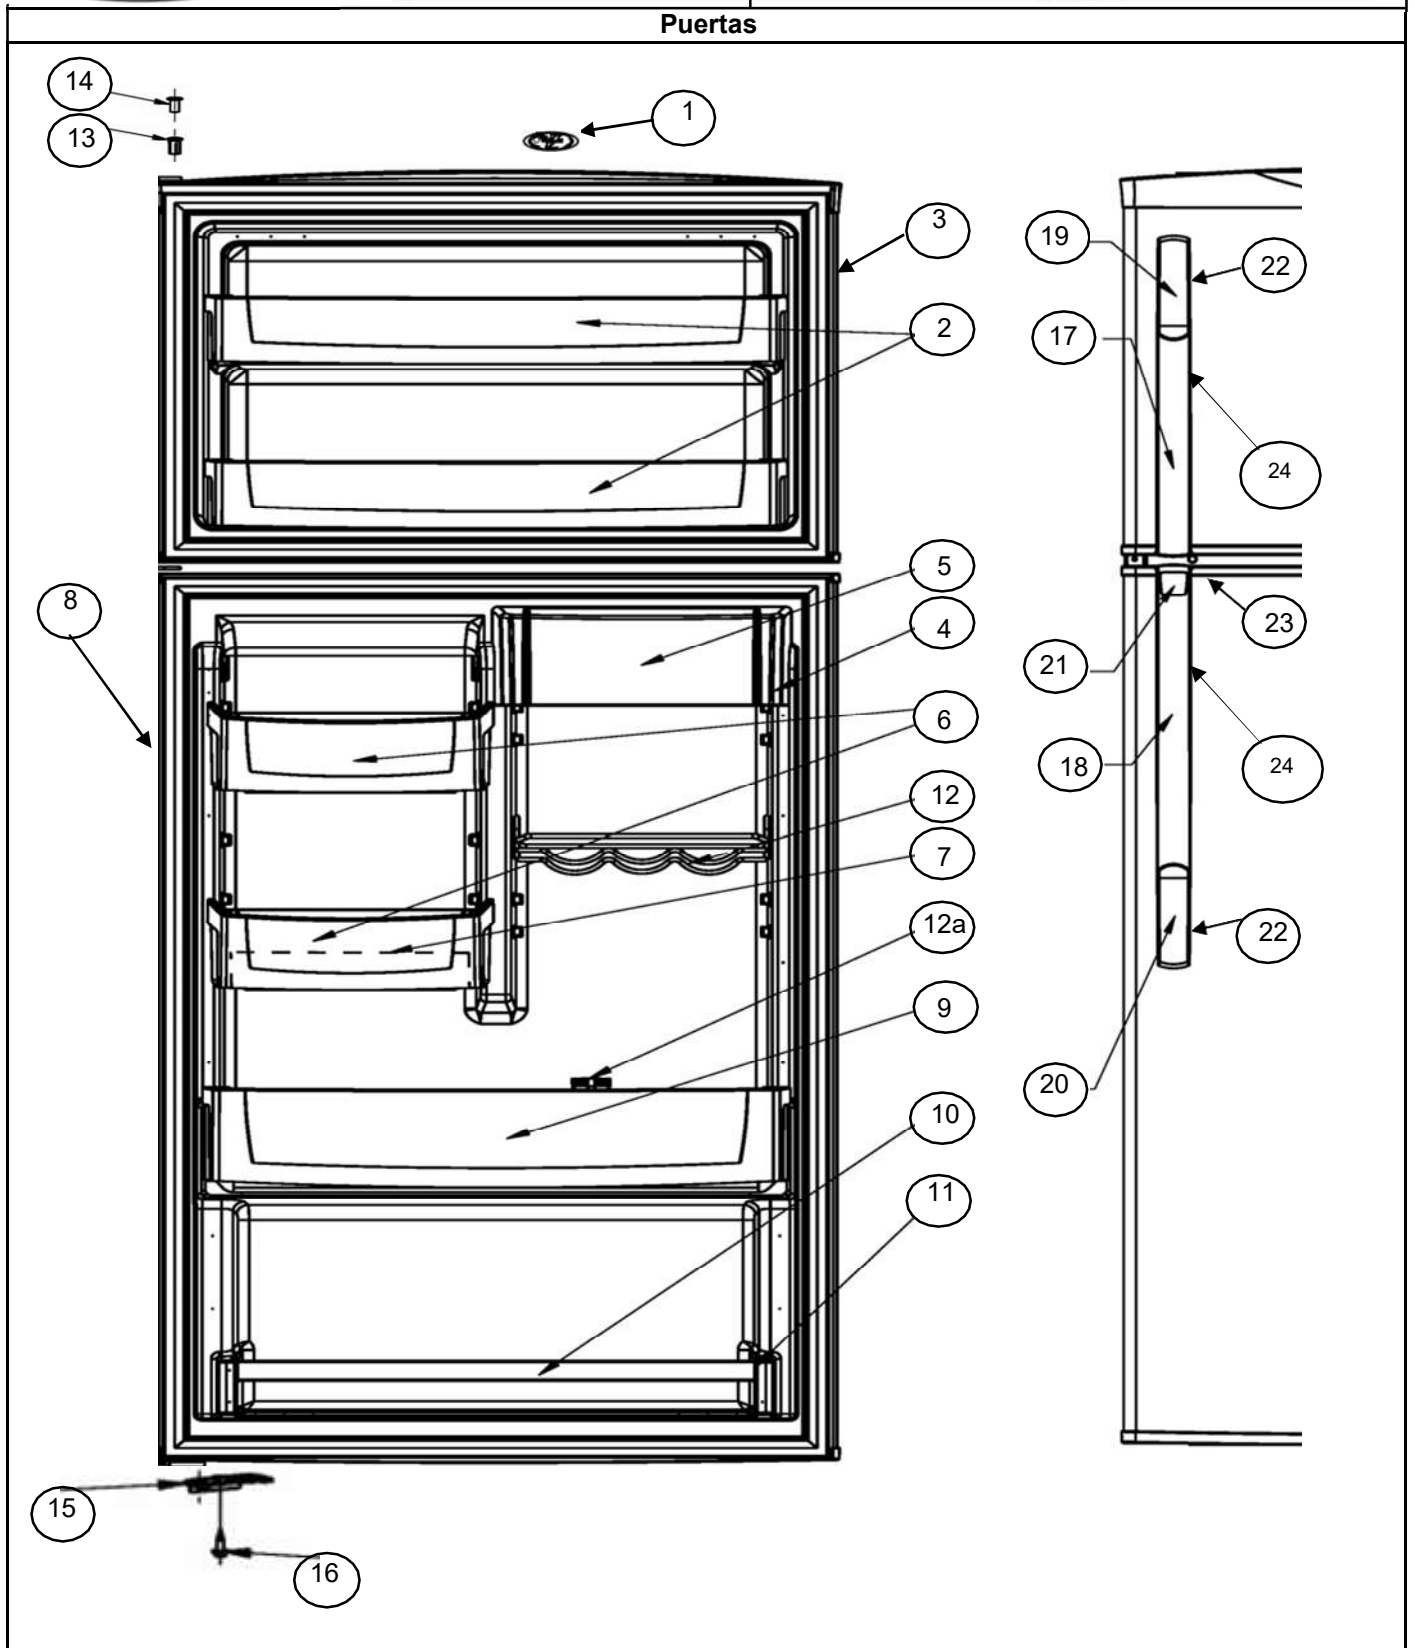

REFRIGERADOR WRT18YAWQ00

or

Blanco

Puertas

REFRIGERADOR WRT18YAWQ00

or		Blanco	
Puertas			
R e f	Descripción	C a n t	Numero de Parte
1	Placa marca Whirlpool	1	2255121
2	Anaquele congelador	2	2328522
3	Puerta ensamble congelador (incluye contrapuerta y empaque)	1	2323817W
4	Compartimiento multiusos	**	***
5	Tapa compartimiento multiusos	**	***
6	Anaquele móvil	3	2328524
7	Rack para huevos	1	2265800
8	Puerta ensamble refrigerador (incluye contrapuerta y empaque)	1	2316415W
9	Anaquele fijo refrigerador	1	2328523
10	Barandilla refrigerador	1	2324271
11	Remate barandilla refrigerador	1	2156007
12	Rack para latas	**	***
12a	Reten botellas	1	2265357
13	Capsula de giro	8	2179167
14	Tapon para capsula de giro	4	941839
15	Freno puerta	2	2189202
16	Tornillo 8-16 X .580 MPN SL/CR PT	2	8533904
17	Jaladera congelador	1	2319301W
18	Jaladera refrigerador	1	2319300W
19	Remate jaladera congelador	1	2319303C
20	Remate jaladera refrigerador	1	2319303C
21	Placa marca jaladera	**	***
22	Tornillo remates	4	W10002730
23	Tornillo end cap	4	W10000090
24	Cubierta Jaladeras	1	2319302W