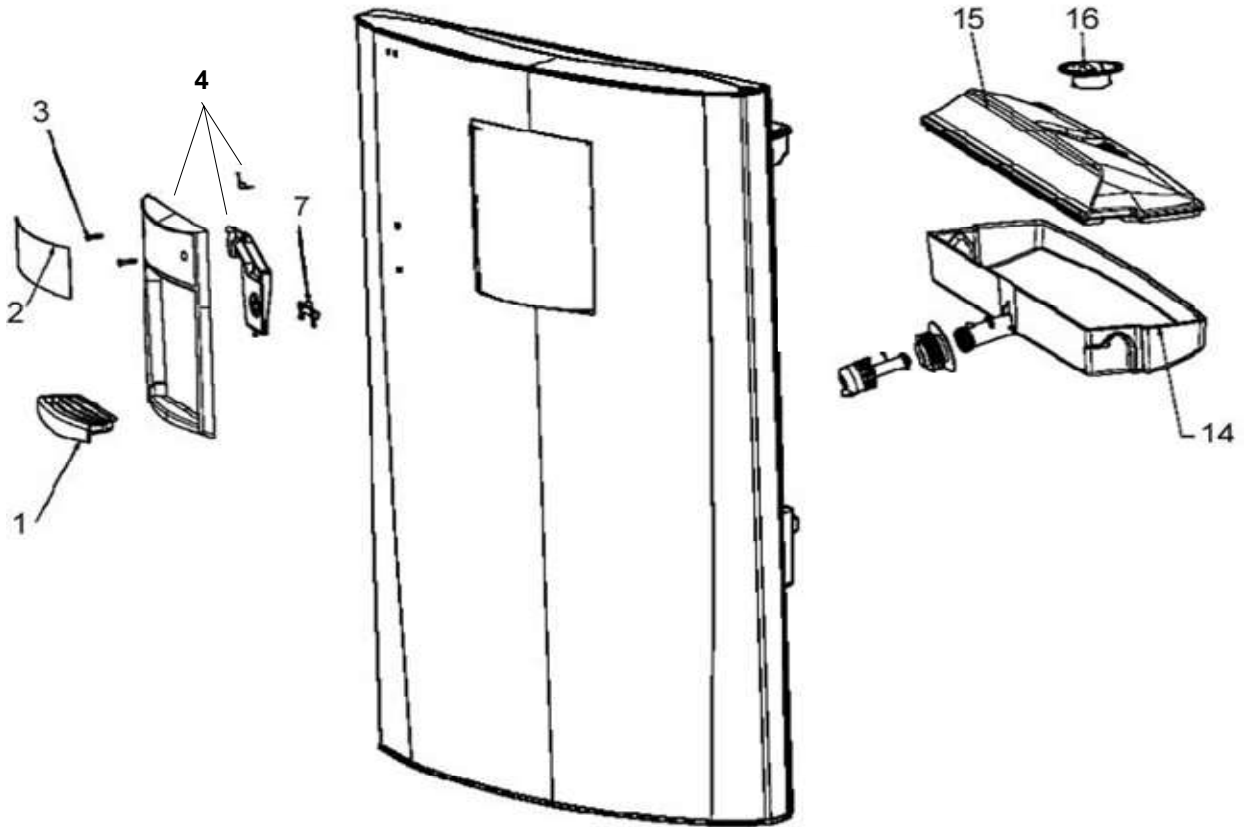

REFRIGERADOR WRT18YAWQ00

or

Blanco

Dispensador de Agua

Distribuidor Autorizado

SurteRápido.com

Venta de Refacciones
Electrodomesticas

REFRIGERADOR WRT18YAWQ00

or

Blanco

Dispensador de Agua

R e f	Descripción	C a n t	Numero de Parte
1	Tray Drip Universal Silver	1	2328533D
2	Overlay	1	2321141
3	Tornillo	2	W10000090
4	Bezel Universal Silver y Trigger con resorte	1	2325540WD
7	Lock Water Dispenser Universal Silver (Incluido en el Numero 4)	**	***
14	Tanque de agua	1	W10138779
15	Cubierta del tanque de agua	1	2328513
16	Tapon de la cubierta	1	2328518