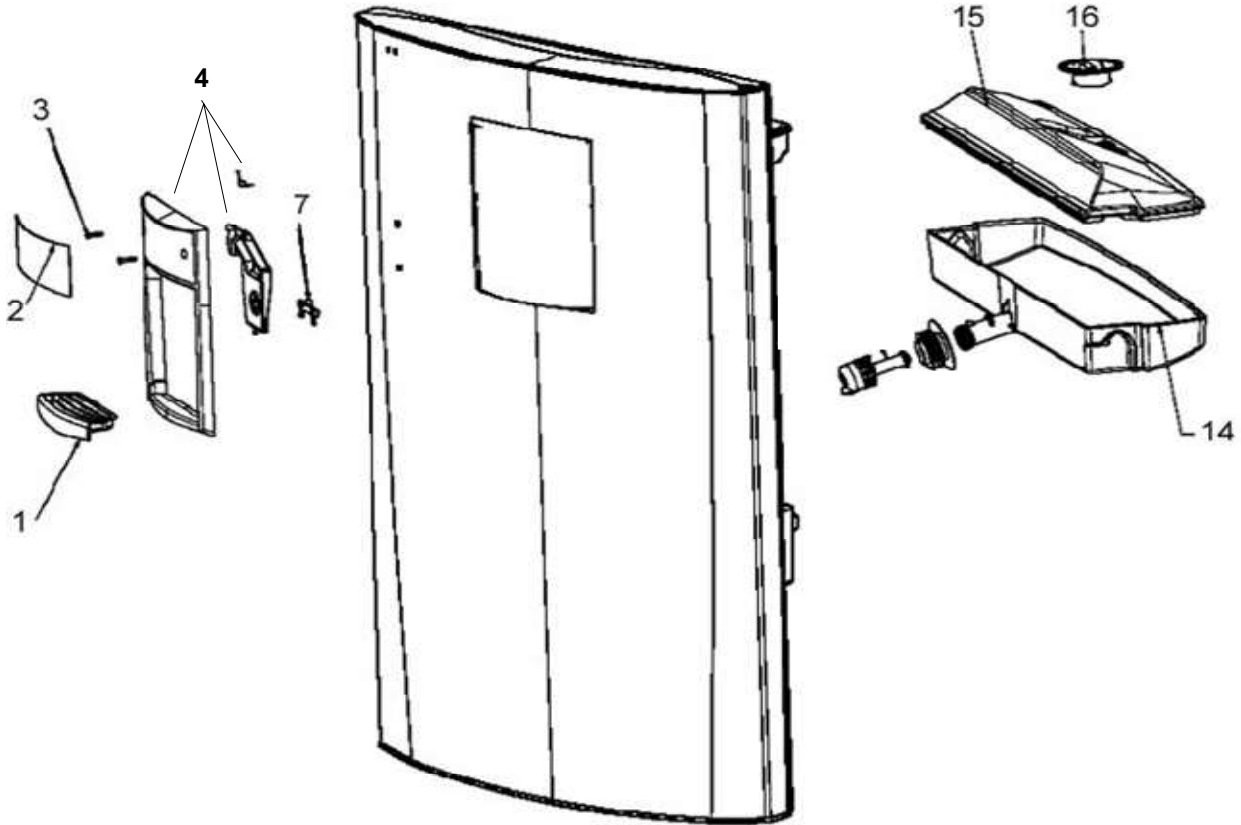

REFRIGERADOR WRT18YAWQ01

18 pies
Blanco

18 pies
Blanco

Puertas

REFRIGERADOR WRT18YAWQ01

luau	lo pies
or	Blanco

Puertas

R e f	Descripción	C a n t	Numero de Parte
1	Placa marca Whirlpool	1	2255121
2	Anaquele congelador	2	2328522
3	Puerta ensamble congelador (incluye contrapuerta y empaque)	1	2323817W
4	Compartimiento multiusos	**	***
5	Tapa compartimiento multiusos	**	***
6	Anaquele móvil	3	2328524
7	Rack para huevos	1	2265800
8	Puerta ensamble refrigerador (incluye contrapuerta y empaque)	1	2316415W
9	Anaquele fijo refrigerador	1	2328523
10	Barandilla refrigerador	1	2324271
11	Remate barandilla refrigerador	1	2156007
12	Rack para latas	**	***
12a	Reten botellas	1	2265357
13	Capsula de giro	8	2179167
14	Tapon para capsula de giro	4	941839
15	Freno puerta	2	2189202
16	Tornillo 8-16 X .580 MPN SL/CR PT	2	8533904
17	Jaladera congelador	1	2319301W
18	Jaladera refrigerador	1	2319300W
19	Remate jaladera congelador	1	2319303C
20	Remate jaladera refrigerador	1	2319303C
21	Placa marca jaladera	**	***
22	Tornillo remates	4	W10002730
23	Tornillo end cap	4	W10000090
24	Cubierta Jaladeras	1	2319302W

REFRIGERADOR WRT18YAWQ01

18 pulgadas
de ancho

18 pies
de alto

Dispensador de Agua

Distribuidor Autorizado

SurteRápido.com

Venta de Refacciones
Electrodomesticas

REFRIGERADOR WRT18YAWQ01