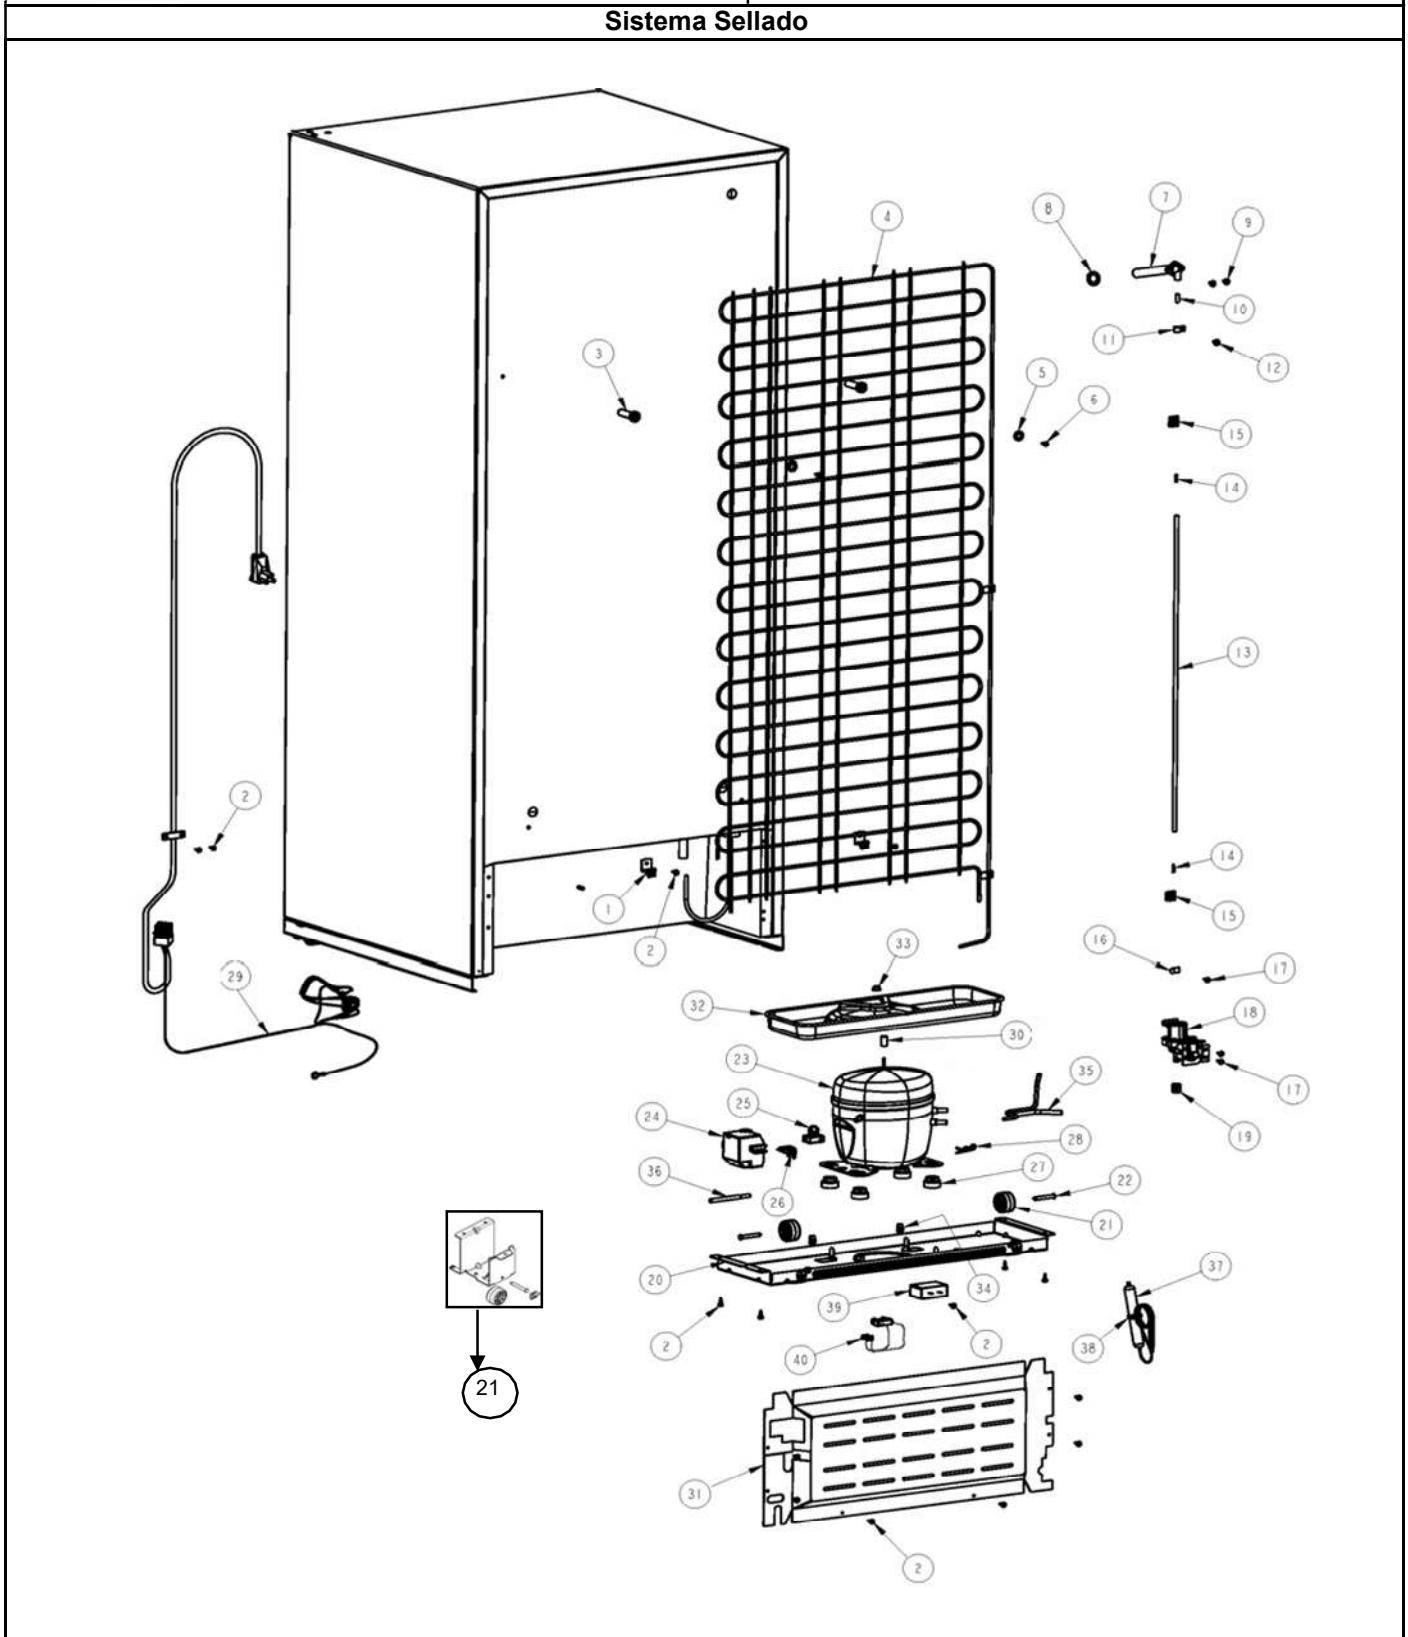

REFRIGERADOR WRT18YAWQ01

18 pies
Blanco

18 pies
Blanco

Sistema Sellado

REFRIGERADOR WRT18YAWQ01

Sistema Sellado		C	Numero de Parte
R	Descripción	a	
e		n	
f		t	
1	Clip condensador	2	2172892
2	Tornillo 8-18x0.600	2	489442
3	Separador de condensador	2	2258452
4	Condensador	1	2252731
5	Arandela plana	2	VS611
6	Tornillo8-18x3.000	2	8533892
7	Tubo de llenado de agua	**	***
8	Sello empaque	**	***
9	Tornillo8-18x0.500	**	***
10	Plastic closure	**	***
11	Abrazadera para tubo	**	***
12	Tornillo8-18x0.500	**	***
13	Tubo de agua	**	***
14	Inserto para tubo de plastico	**	***
15	Clip tubo de llenado Ice Maker	**	***
16	Abrazadera para manguera	**	***
17	Tornillo8-18x0.500	**	***
18	Valvula solenoide	**	***
19	Tuerca de compresion	**	***
20	Soporte compresor	1	2221886
21	Rodillo trasero ensamble	2	2265358
22	Perno para rodillo	**	***
23	Compresor	1	W10174399
24	Clip para combo device	1	2263628
25	Relevador/protector termico (Combo Device)	1	2225930
26	Protector termico	**	***
27	Amortiguador para compresor	4	2222084
28	Chaveta	4	24364001
29	Arnes tomacorriente principal	1	2263228
30	Separador charola de evaporacion	**	***
31	Cover unit	1	2256813
32	Charola de evaporacion	1	2201801
33	Tuerca hexagonal	2	999299
34	Clip para arnes	3	939054
35	Tubo de descarga	1	2264423
36	Tubo de proceso	1	2174739
37	Filtro secador	1	2201796
38	Abrazadera plastica	3	2263990
39	Capacitor	1	2264017
40	Arnes para capacitor	**	***

Nota: La referencia que aparezcan en su num de parte con asteriscos *** indica que no aplica para este modelo.