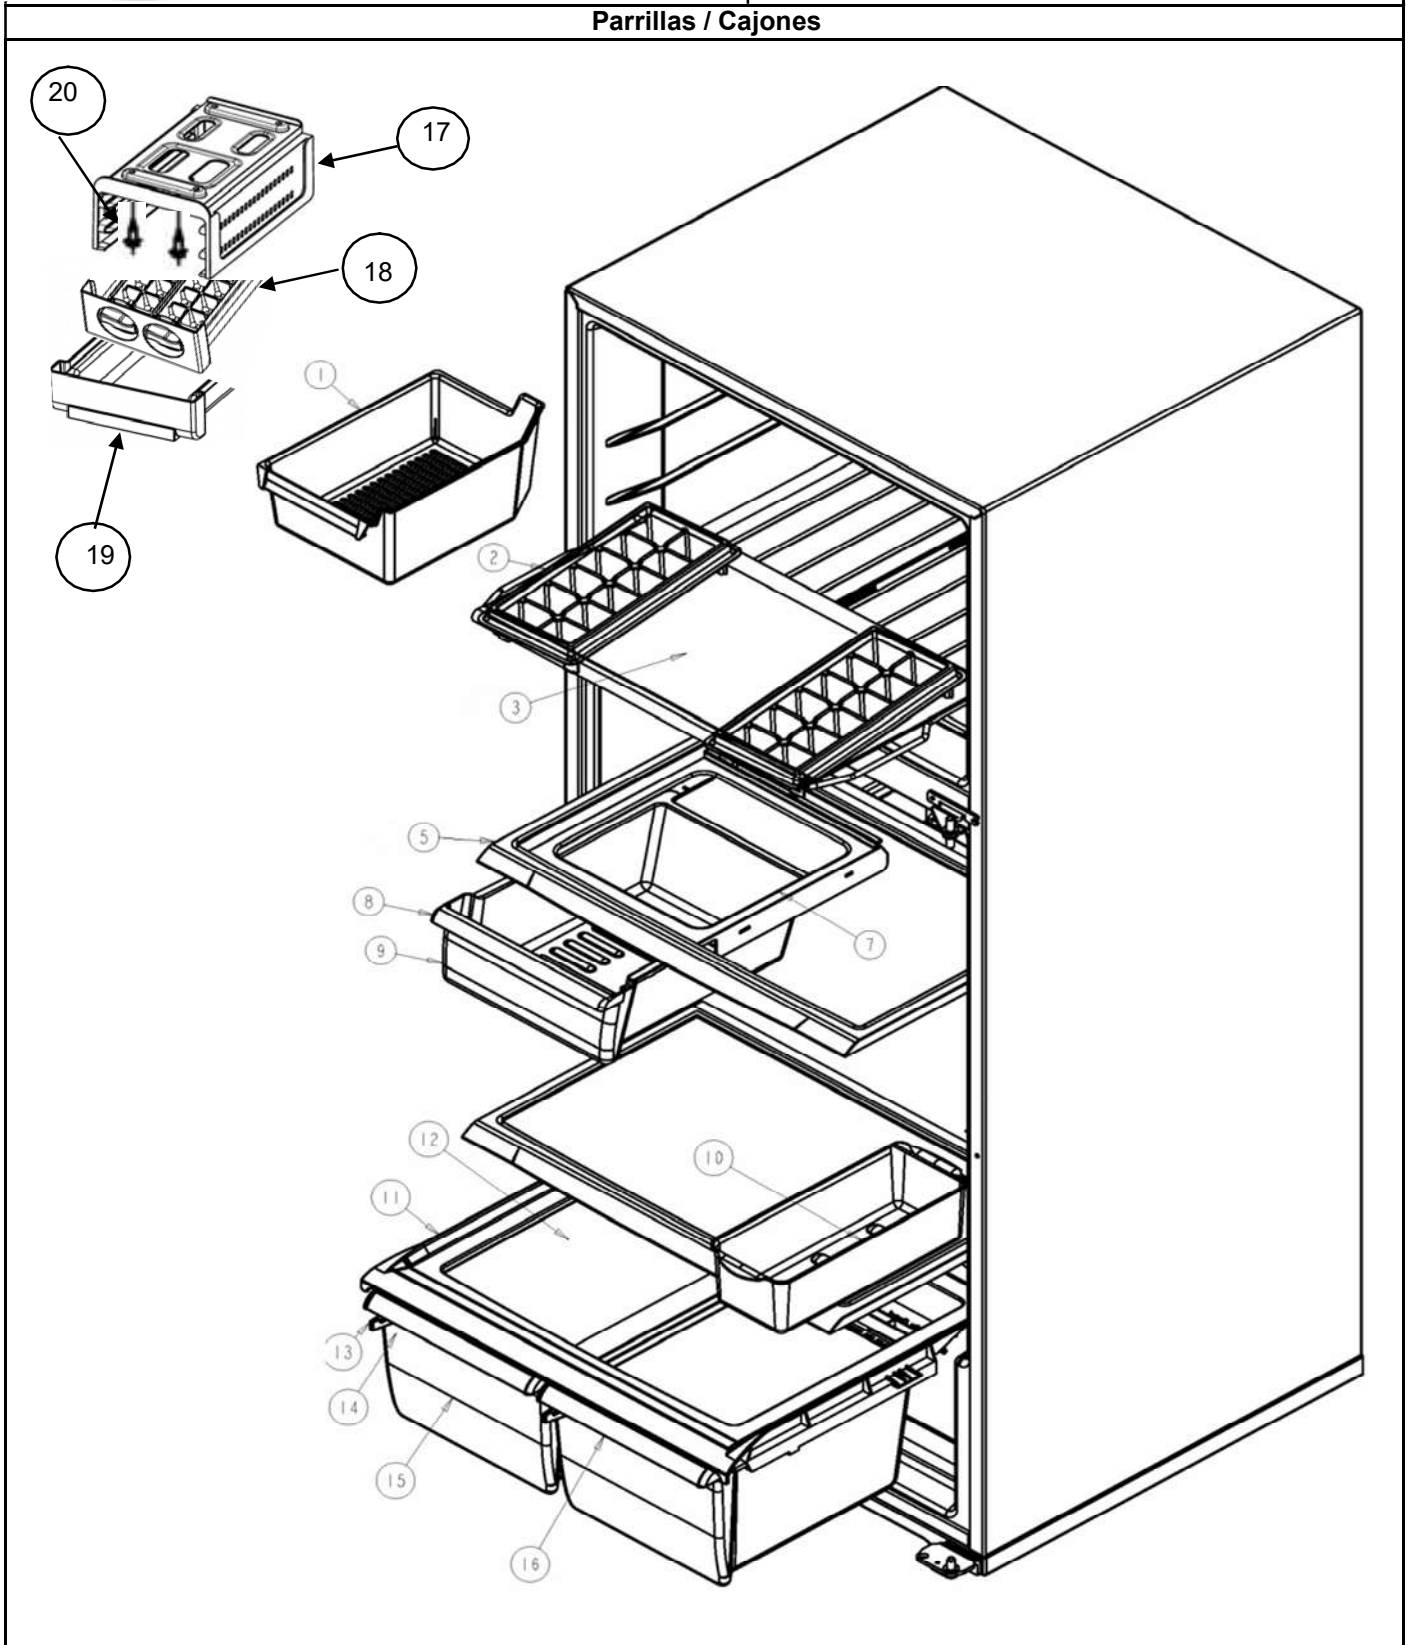

REFRIGERADOR WRT18YAWQ01

Modelo
Color

18 pies
Blanco

Parrillas / Cajones

REFRIGERADOR WRT18YAWQ01

Parrillas / Cajones			
R e f	Descripción	C a n t	Numero de Parte
1	Cajón para cubos de hielos	**	***
2	Charola para hielos	**	***
3	Ensamble parrilla congelador	1	2264803
✓	Sujetador charolas de hielo	**	***
5	Ensamble parrilla refrigerador	2	2325502
7	Sujetador cajon de carnes	1	2256601
8	Vista cajon de carnes	1	2325516
9	Cajón de carnes	1	2325515
10	Cajón para huevos	**	***
11	Cubierta plastica cajón legumbrero	1	2222031
12	Vidrio para cubierta legumbrera	1	2325512
13	Cuerpo control de humedad	2	2212446
14	Deslizador control de humedad	2	2176222
15	Cajon legumbrero	2	2256704
✓	Cajon legumbrero ensamble con control de humedad	2	2265813
16	Vista cajon de legumbres	2	2325514
17	Soporte Twist Ice	*	2265367
18	Ensamble charola de hielo twist	*	2265635
19	Contenedor hielos	*	2265627
20	Tornillo sujetador soporte	*	488208