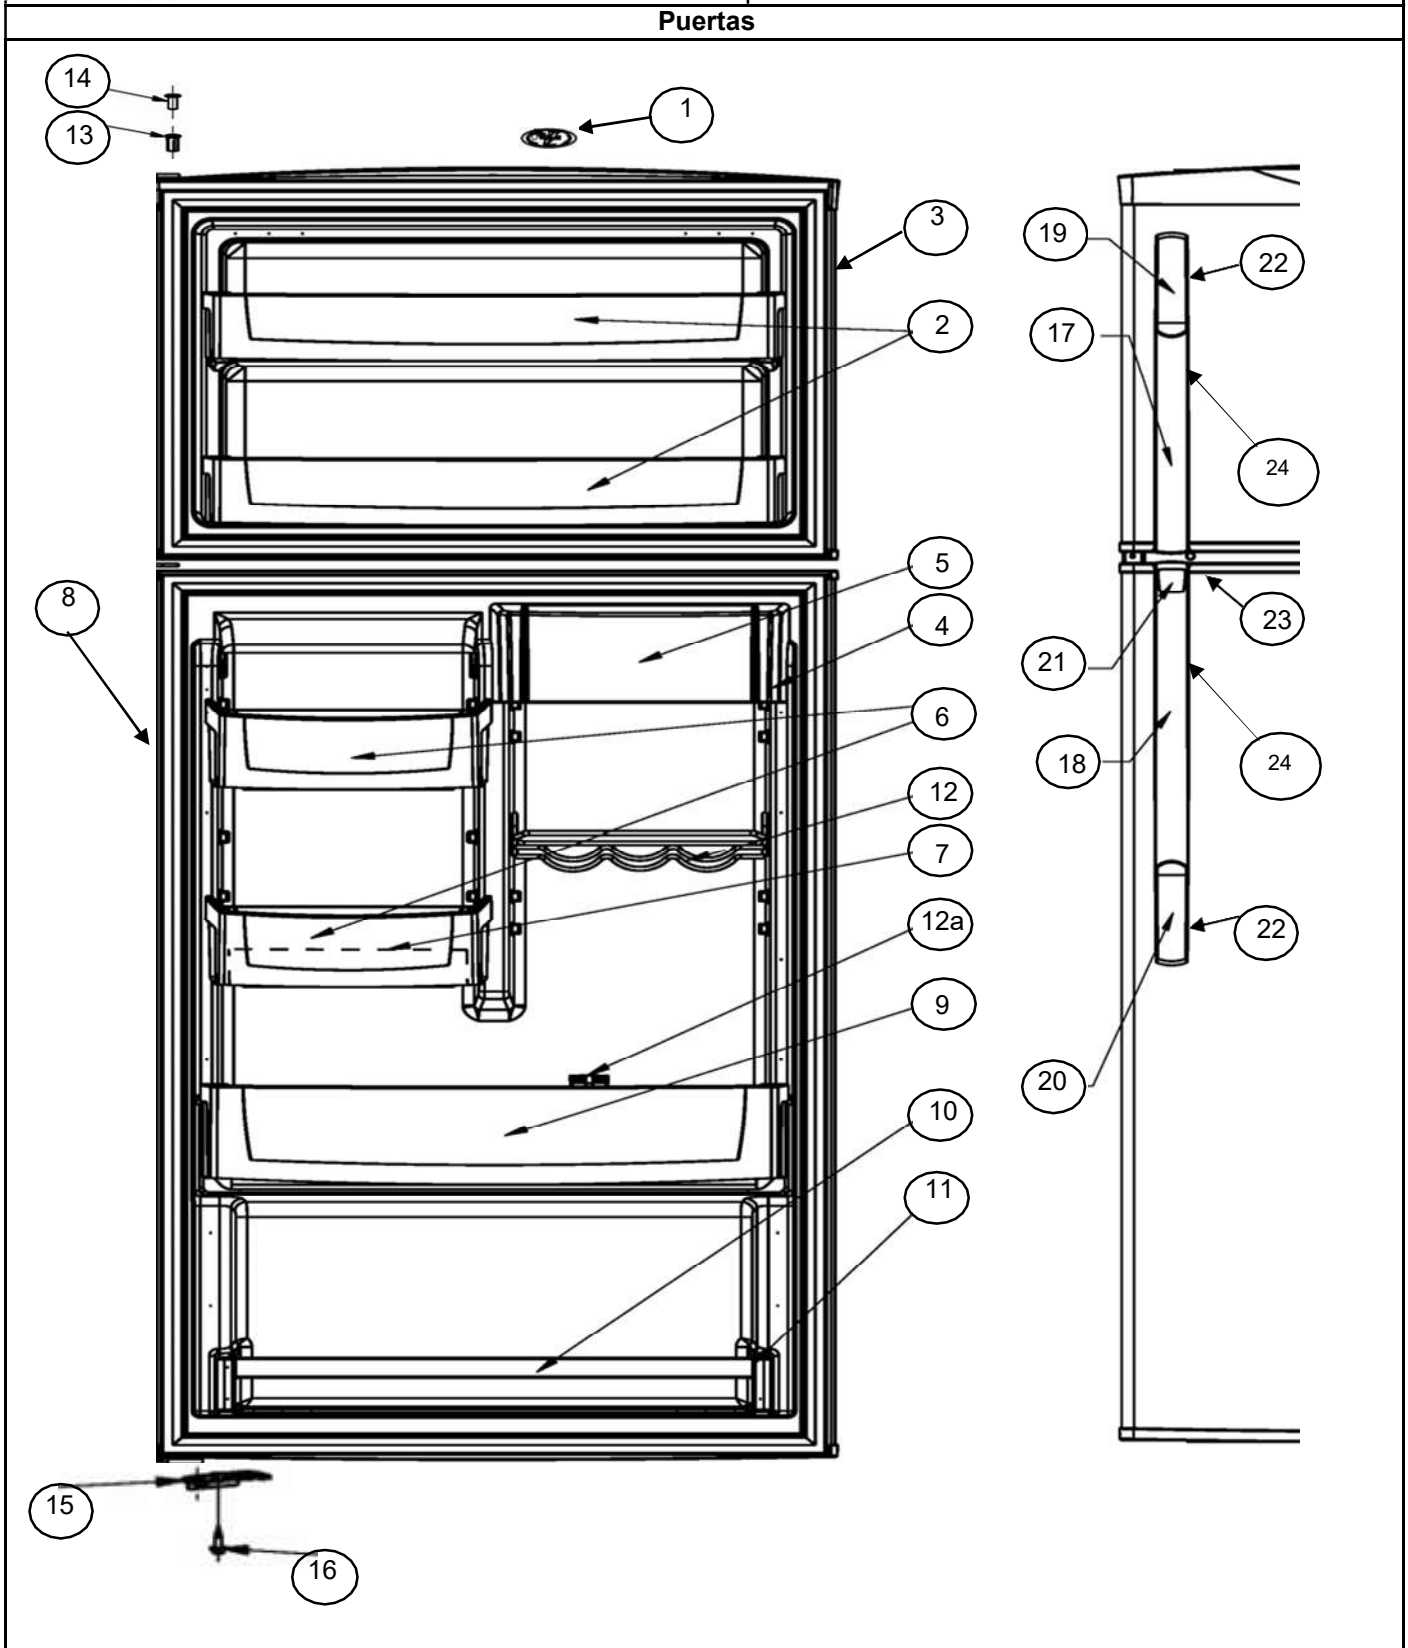

REFRIGERADOR WRT18YAWQ01

18 pies
Blanco

18 pies
Blanco

Puertas

REFRIGERADOR WRT18YAWQ01

luau	lo pies
or	Blanco

Puertas

R e f	Descripción	C a n t	Numero de Parte
1	Placa marca Whirlpool	1	2255121
2	Anaquele congelador	2	2328522
3	Puerta ensamble congelador (incluye contrapuerta y empaque)	1	2323817W
4	Compartimiento multiusos	**	***
5	Tapa compartimiento multiusos	**	***
6	Anaquele móvil	3	2328524
7	Rack para huevos	1	2265800
8	Puerta ensamble refrigerador (incluye contrapuerta y empaque)	1	2316415W
9	Anaquele fijo refrigerador	1	2328523
10	Barandilla refrigerador	1	2324271
11	Remate barandilla refrigerador	1	2156007
12	Rack para latas	**	***
12a	Reten botellas	1	2265357
13	Capsula de giro	8	2179167
14	Tapon para capsula de giro	4	941839
15	Freno puerta	2	2189202
16	Tornillo 8-16 X .580 MPN SL/CR PT	2	8533904
17	Jaladera congelador	1	2319301W
18	Jaladera refrigerador	1	2319300W
19	Remate jaladera congelador	1	2319303C
20	Remate jaladera refrigerador	1	2319303C
21	Placa marca jaladera	**	***
22	Tornillo remates	4	W10002730
23	Tornillo end cap	4	W10000090
24	Cubierta Jaladeras	1	2319302W