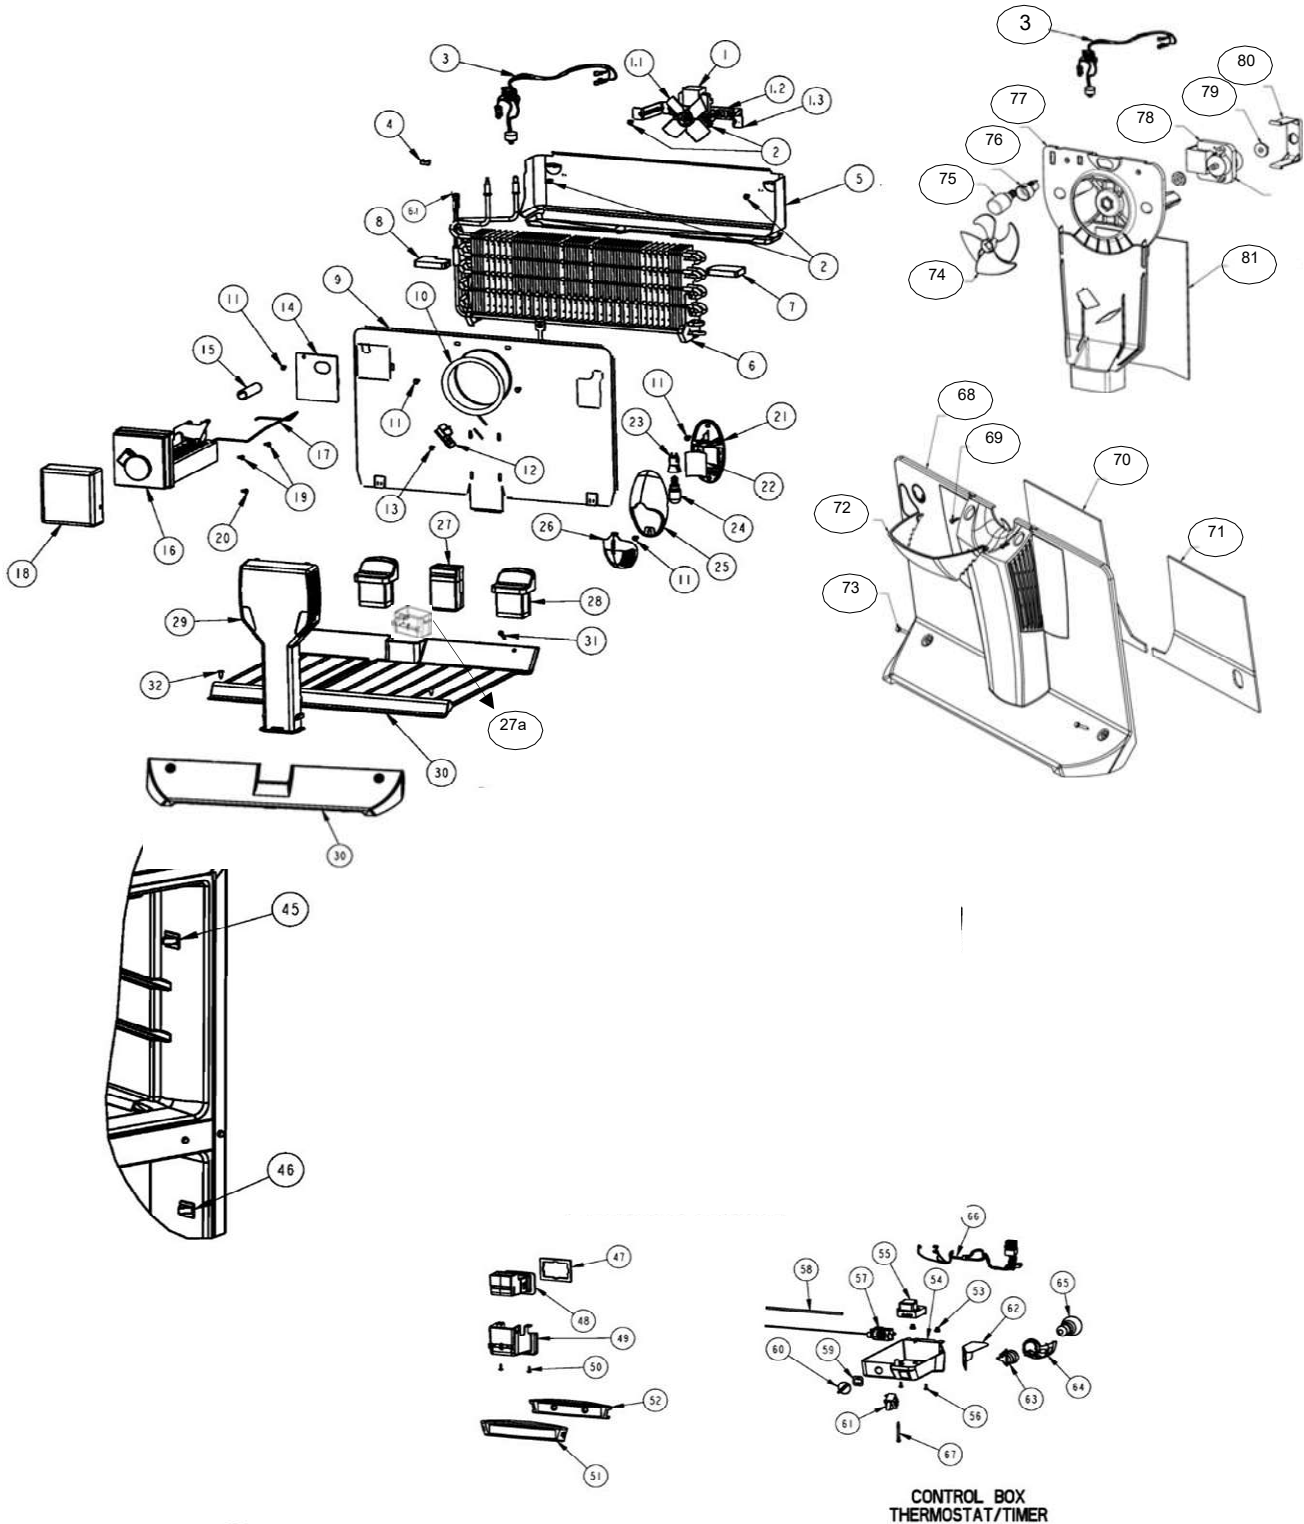

REFRIGERADOR WRT18YAWQ01

18 pies
Blanco

18 pies
Blanco

Sistema de aire / Caja control

REFRIGERADOR WRT18YAWQ01

Sistema de aire / Caja control		Cant	Numero de Parte
1	Motor evaporador	*	***
1.1	Aspas para motor evaporador	*	***
1.2	Amortiguador para motor evaporador	*	***
1.3	Bracket soporte posterior motor evaporador	*	***
✓	Bracket soporte frontal motor evaporador	**	***
2	Tornillo 8-18 X .600	**	***
3	Ensamble arnes congelador (con bimetal)	1	2265818
4	Clip Bimetal	**	***
5	Charola de deshielo	1	2264762
6	Evaporador ensamble	1	2263920
6.1	Resistencia de deshielo	1	2263749
7	Soporte evaporador der.	1	2262192
8	Soporte evaporador izq.	1	2262191
9	Cubierta evaporador	**	***
10	Anillo cubierta evaporador	**	***
11	Tornillo 8-18 X .500	**	***
12	Deflector de aire	**	***
13	Tornillo 8-18 X .375	**	***
14	Cubierta para agujero en cubierta evaporador	**	***
15	Tubo entrada de agua	**	***
16	Ensamble Ice Maker	**	***
17	Brazo de corte de funcionamiento	**	***
18	Cubierta frontal para Ice Maker	**	***
19	Tornillo 8-18 X .813	2	488208
20	Tornillo 8-18 X .500	3	489478
21	Sujetador foco congelador	**	***
22	Deflector de luz congelador	**	***
23	Socket	**	***
24	Foco	**	***
25	Sujetador cubierta foco	**	***
26	Cubierta foco congelador	**	***
27	Ducto de aire ensamble	1	2252831
27a	Cubierta ducto de aire ensamble	**	***
28	Ducto de retorno	2	2197052
29	Torre de aire	**	***
30	Ducto aire congelador	1	2261978
31	Tornillo 8-18 X 1.000	2	2262178
32	Grapa sujetador	**	***
33	Rivets	**	***
34	Caja de control deshielo electronico	**	***
35	Control electronico ensamble	**	***
36	Tornillo 6-20 X .500	**	***