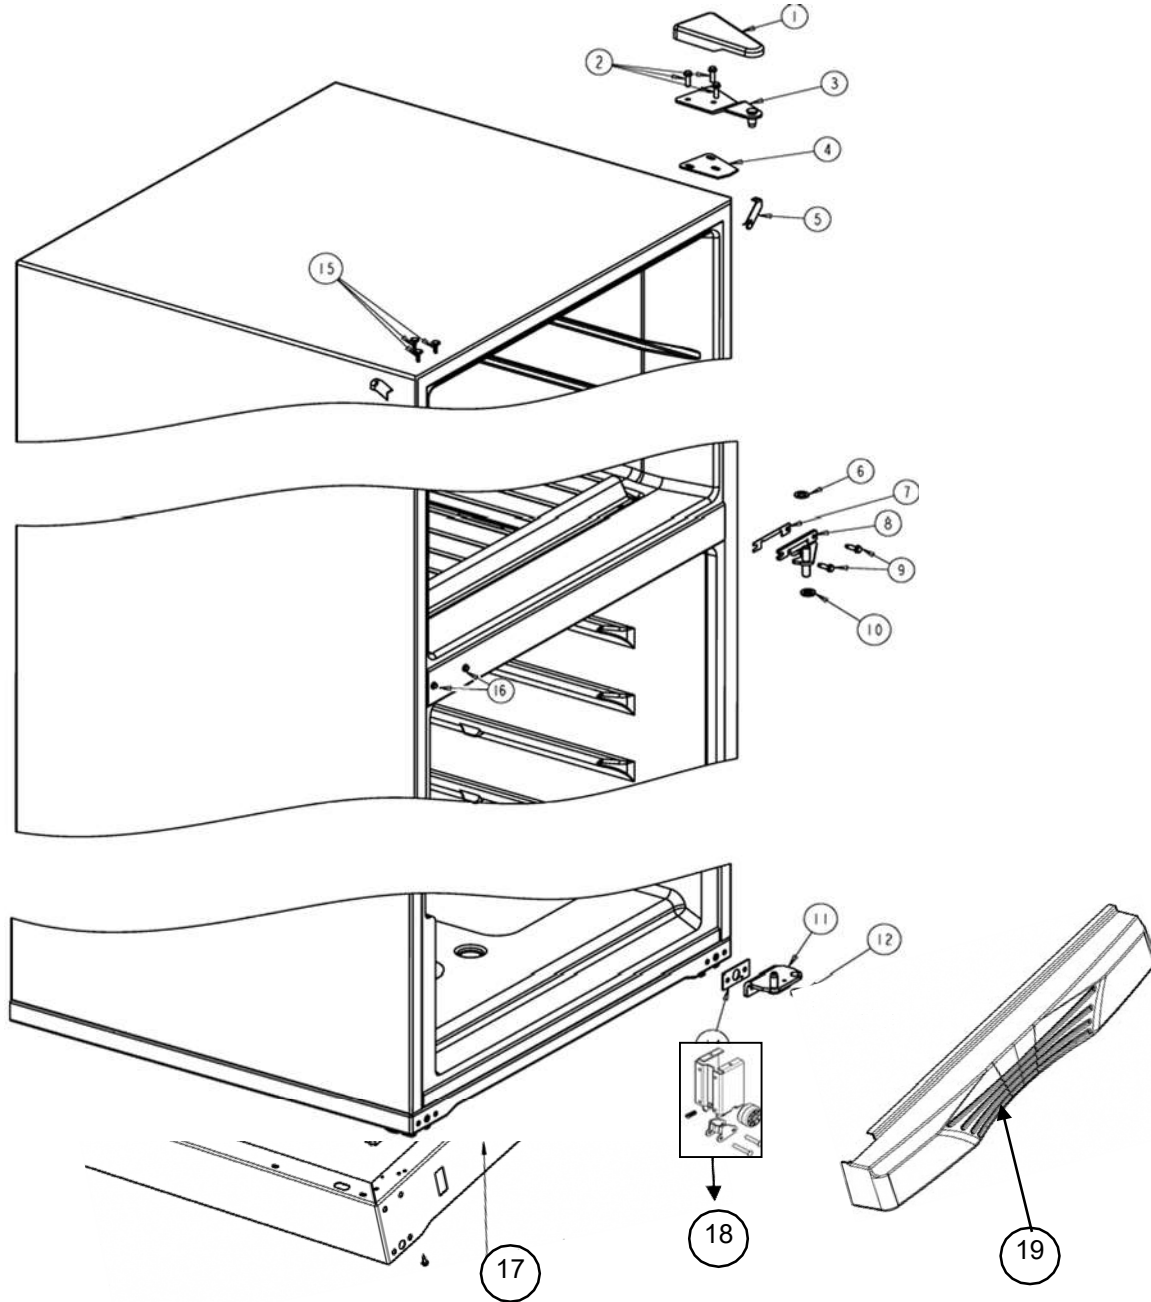

REFRIGERADOR WRT18YAWQ01

18 pulgadas
de ancho

18 pies
de alto

Dispensador de Agua

Distribuidor Autorizado

SurteRápido.com

Venta de Refacciones
Electrodomesticas

REFRIGERADOR WRT18YAWQ01

Color
Blanco

Color
Blanco

Dispensador de Agua

R e f	Descripción	C a n t	Numero de Parte
1	Tray Drip Universal Silver	1	2328533D
2	Overlay	1	2321141
3	Tornillo	2	W10000090
4	Bezel Universal Silver y Trigger con resorte	1	2325540WD
7	Lock Water Dispenser Universal Silver (Incluido en el Numero 4)	**	***
14	Tanque de agua	1	W10138779
15	Cubierta del tanque de agua	1	2328513
16	Tapon de la cubierta	1	2328518

REFRIGERADOR WRT18YAWQ01

18 pulgadas
de ancho

18 pies
Blanco

Gabinete

REFRIGERADOR WRT18YAWQ01

		Color	Color
		Blanco	Blanco
Gabinete			
R e f	Descripción	C a n t	Numero de Parte
1	Cubierta para bisagra	1	2213360
2	Tornillo 12-24x0.685 AHW	3	489497
3	Bisagra superior	1	2261963
4	Separador bisagra superior	1	2222288
5	Vista para esquina gabinete	2	2166003
6	Arandela plana	1	489341
7	Separador bisagra central	1	2166043
8	Bisagra central	1	2166086
9	Tornillo 12-24x0.700 AHW	2	489497
10	Arandela 7/64 Nylon	3	487802
11	Bisagra inferior	1	2221927
12	Arandela 7/64 Nylon	1	487802
13	Tornillo 12-24x0.685 AHW	2	489497
14	Separador bisagra inferior	1	2201567
15	Tapón para agujero de bisagra (Gabinete)	3	941839
16	Tapón para tornillo parte intermedia (Gabinete)	2	2261848W
17	Base ensamble	1	2264956W
18	Ruedas de ajuste ensamble	2	2264963
19	Zoclo	1	2319304W