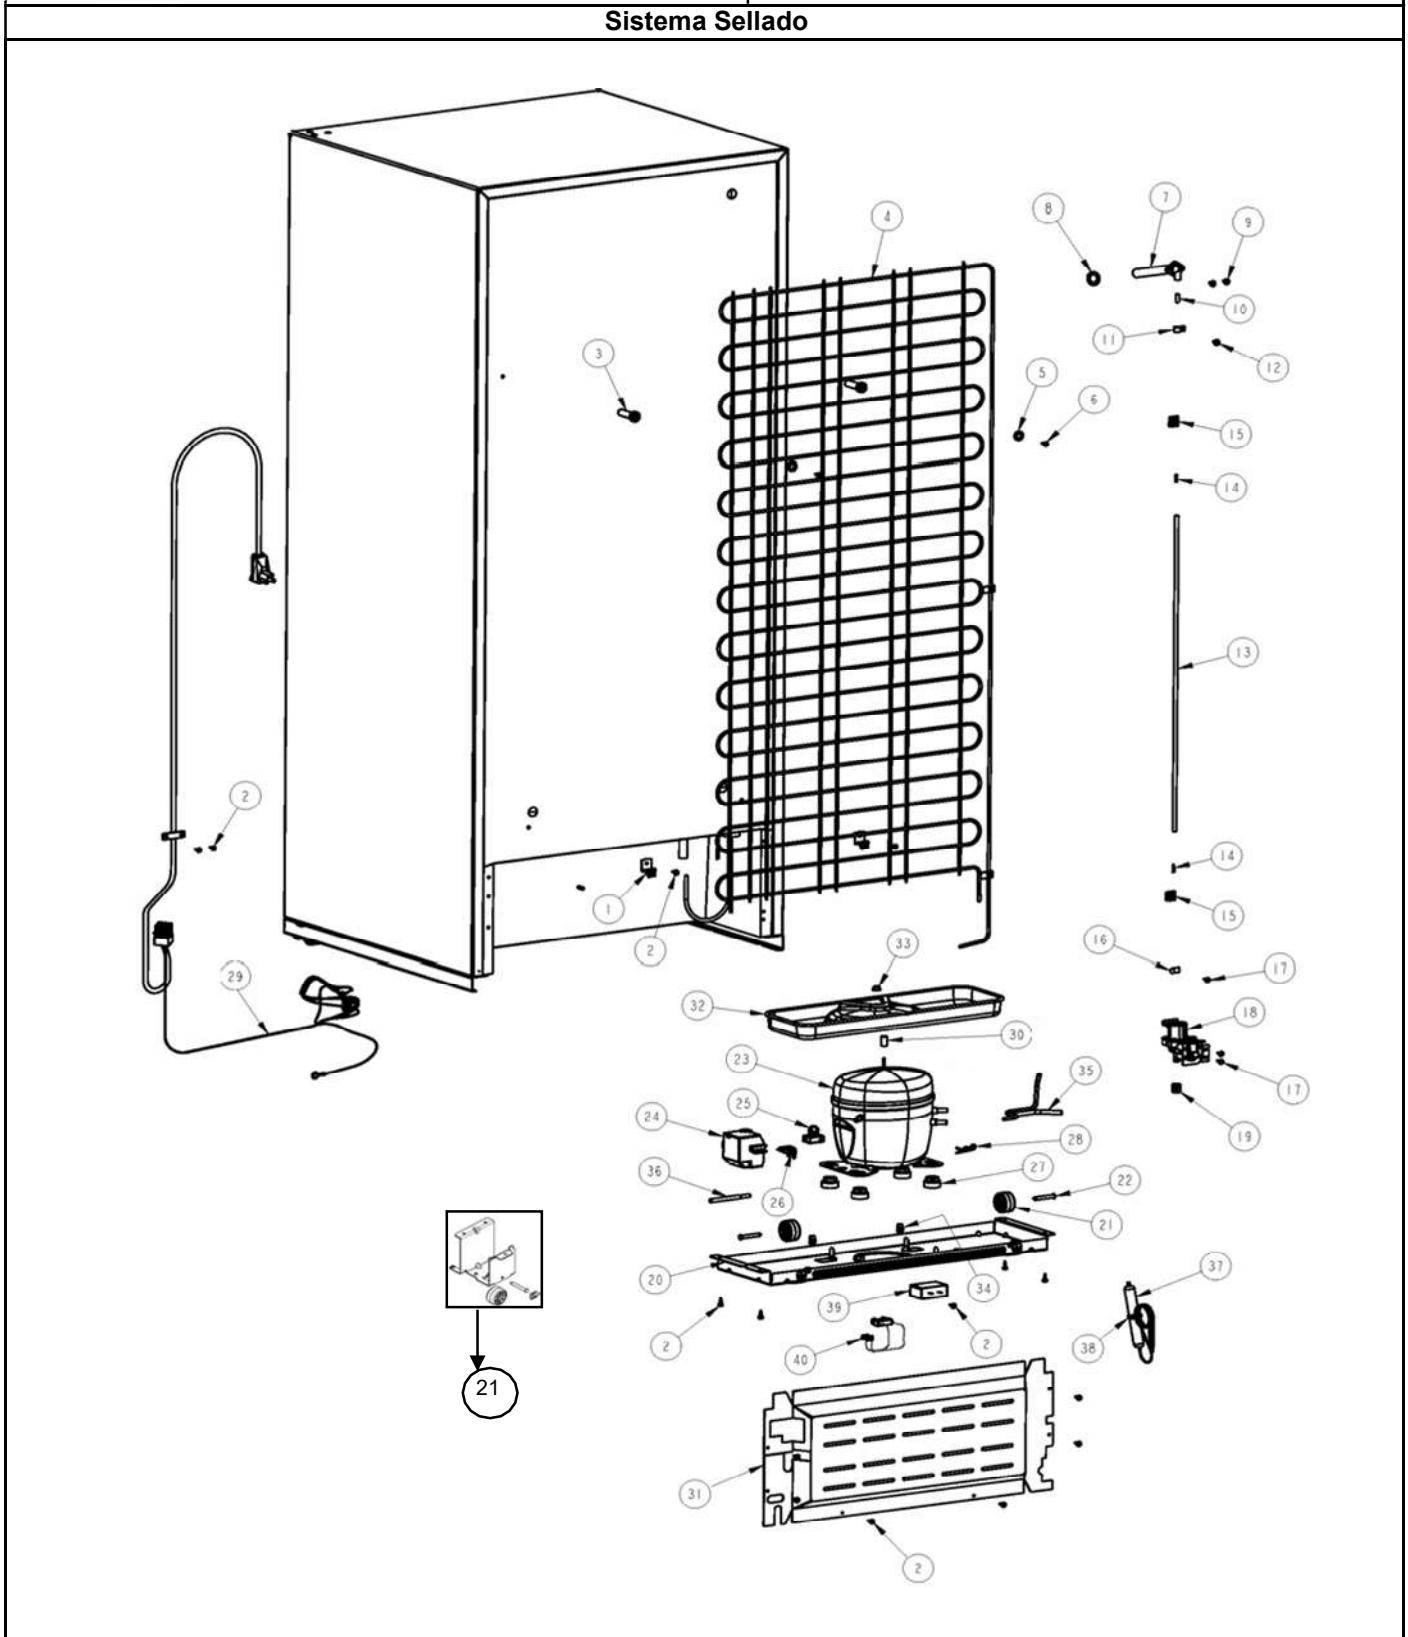

REFRIGERADOR WRT18YAWT00

10 pies
or

10 pies
Biscuit

Sistema Sellado

REFRIGERADOR WRT18YAWT00

Sistema Sellado		Cant	Numero de Parte
1	Clip condensador	2	2172892
2	Tornillo 8-18x0.600	2	489442
3	Separador de condensador	2	2258452
4	Condensador	1	2252731
5	Arandela plana	2	VS611
6	Tornillo8-18x3.000	2	8533892
7	Tubo de llenado de agua	**	***
8	Sello empaque	**	***
9	Tornillo8-18x0.500	**	***
10	Plastic closure	**	***
11	Abrazadera para tubo	**	***
12	Tornillo8-18x0.500	**	***
13	Tubo de agua	**	***
14	Inserto para tubo de plastico	**	***
15	Clip tubo de llenado Ice Maker	**	***
16	Abrazadera para manguera	**	***
17	Tornillo8-18x0.500	**	***
18	Valvula solenoide	**	***
19	Tuerca de compresion	**	***
20	Soporte compresor	1	2221886
21	Rodillo trasero ensamble	2	2265358
22	Perno para rodillo	**	***
23	Compresor	1	2256728
24	Clip para combo device	1	2263628
25	Relevador/protector termico (Combo Device)	1	2225930
26	Protector termico	**	***
27	Amortiguador para compresor	4	2222084
28	Chaveta	4	24364001
29	Arnes tomacorriente principal	1	2263228
30	Separador charola de evaporacion	**	***
31	Cover unit	1	2256813
32	Charola de evaporacion	1	2201801
33	Tuerca hexagonal	2	999299
34	Clip para arnes	3	939054
35	Tubo de descarga	1	2264423
36	Tubo de proceso	1	2174739
37	Filtro secador	1	2201796
38	Abrazadera plastica	3	2263990
39	Capacitor	1	2264017
40	Arnes para capacitor	**	***

Nota: La referencia que aparezcan en su num de parte con asteriscos *** indica que no aplica para este modelo.