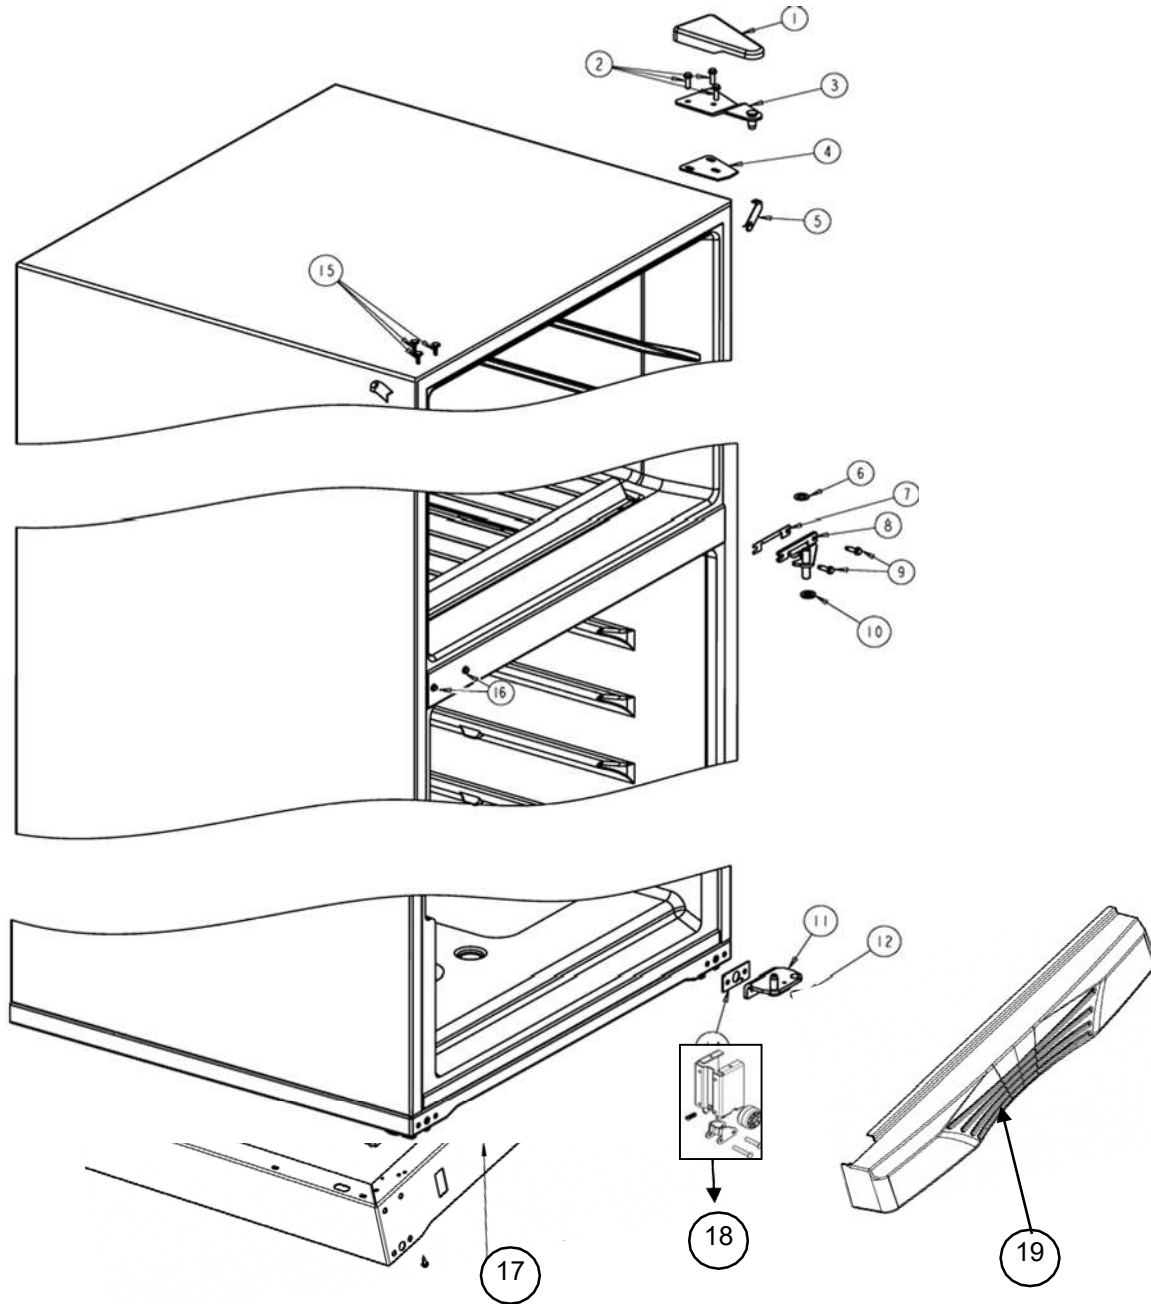

REFRIGERADOR WRT18YAWT00

Modelo
WRT18YAWT00

10 pies
Biscuit

Dispensador de Agua

REFRIGERADOR WRT18YAWT00

Dispensador de Agua			
R e f	Descripción	C a n t	Numero de Parte
1	Tray Drip Universal Silver	1	2321142T
2	Overlay	1	2321141T
3	Tornillo	2	W10000090
4	Bezel Universal Silver y Trigger con resorte	1	2325540T
7	Lock Water Dispenser Universal Silver (Incluido en el Numero 4)	**	***
14	Tanque de agua	1	W10138779
15	Cubierta del tanque de agua	1	2328513
16	Tapon de la cubierta	1	2328518

REFRIGERADOR WRT18YAWT00

18 pulgadas
de ancho

18 pies
de alto

Gabinete

REFRIGERADOR WRT18YAWT00

Gabinete			
R e f	Descripción	C a n t	Numero de Parte
1	Cubierta para bisagra	1	2213364
2	Tornillo 12-24x0.685 AHW	3	489497
3	Bisagra superior	1	2261963
4	Separador bisagra superior	1	2222288
5	Vista para esquina gabinete	2	2202282
6	Arandela plana	1	489341
7	Separador bisagra central	1	2166043
8	Bisagra central	1	2166086
9	Tornillo 12-24x0.700 AHW	2	489497
10	Arandela 7/64 Nylon	3	487802
11	Bisagra inferior	1	2221927
12	Arandela 7/64 Nylon	1	487802
13	Tornillo 12-24x0.685 AHW	2	489497
14	Separador bisagra inferior	1	2201567
15	Tapón para agujero de bisagra (Gabinete)	3	941839
16	Tapón para tornillo parte intermedia (Gabinete)	2	2261848T
17	Base ensamble	1	2264956T
18	Ruedas de ajuste ensamble	2	2264963
19	Zoclo	1	2319304T