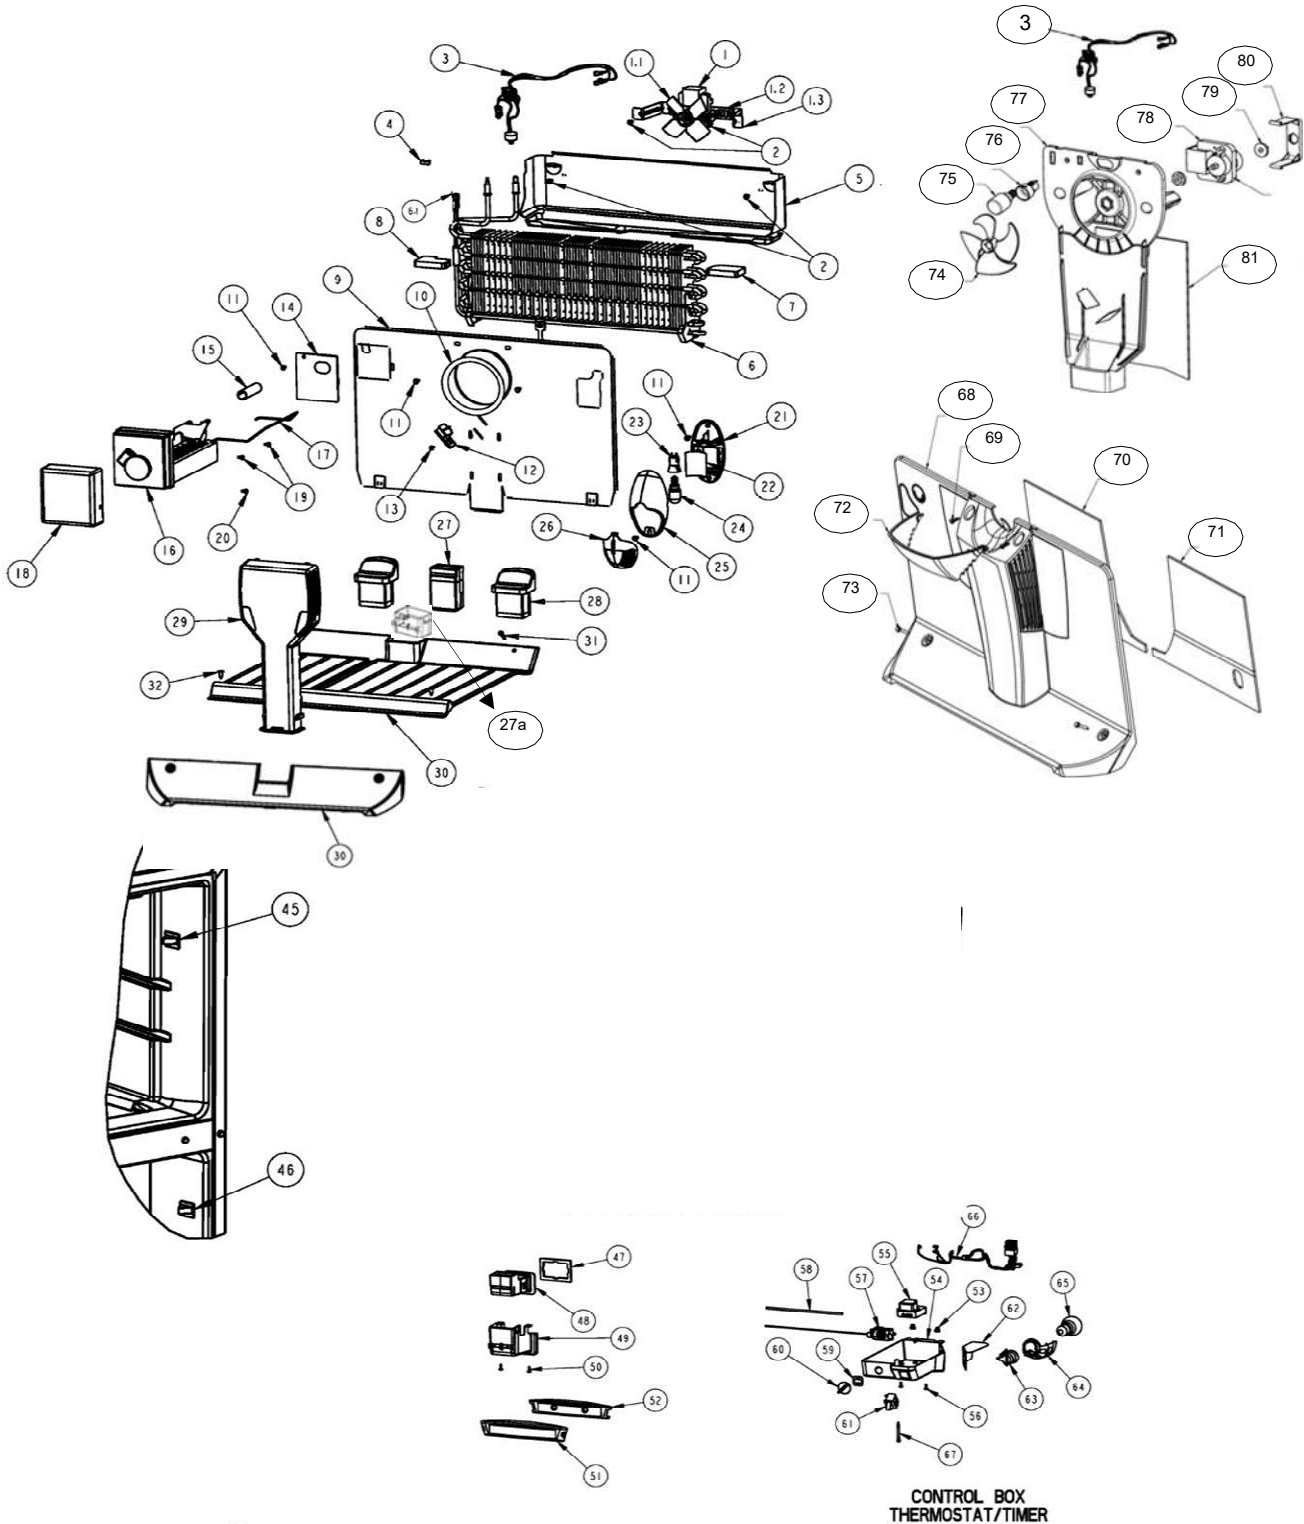

REFRIGERADOR WRT18YAWT00

10 pies
or

10 pies
Biscuit

Sistema de aire / Caja control

REFRIGERADOR WRT18YAWT00

Sistema de aire / Caja control		Cant	Numero de Parte
1	Motor evaporador	*	***
1.1	Aspas para motor evaporador	*	***
1.2	Amortiguador para motor evaporador	*	***
1.3	Bracket soporte posterior motor evaporador	*	***
✓	Bracket soporte frontal motor evaporador	**	***
2	Tornillo 8-18 X .600	**	***
3	Ensamble arnes congelador (con bimetal)	1	2265818
4	Clip Bimetal	**	***
5	Charola de deshielo	1	2264762
6	Evaporador ensamble	1	2263920
6.1	Resistencia de deshielo	1	2263749
7	Soporte evaporador der.	1	2262192
8	Soporte evaporador izq.	1	2262191
9	Cubierta evaporador	**	***
10	Anillo cubierta evaporador	**	***
11	Tornillo 8-18 X .500	**	***
12	Deflector de aire	**	***
13	Tornillo 8-18 X .375	**	***
14	Cubierta para agujero en cubierta evaporador	**	***
15	Tubo entrada de agua	**	***
16	Ensamble Ice Maker	**	***
17	Brazo de corte de funcionamiento	**	***
18	Cubierta frontal para Ice Maker	**	***
19	Tornillo 8-18 X .813	2	488208
20	Tornillo 8-18 X .500	3	489478
21	Sujetador foco congelador	**	***
22	Deflector de luz congelador	**	***
23	Socket	**	***
24	Foco	**	***
25	Sujetador cubierta foco	**	***
26	Cubierta foco congelador	**	***
27	Ducto de aire ensamble	1	2252831
27a	Cubierta ducto de aire ensamble	**	***
28	Ducto de retorno	2	2197052
29	Torre de aire	**	***
30	Ducto aire congelador	1	2261978
31	Tornillo 8-18 X 1.000	2	2262178
32	Grapa sujetador	**	***
33	Rivets	**	***
34	Caja de control deshielo electronico	**	***
35	Control electronico ensamble	**	***
36	Tornillo 6-20 X .500	**	***