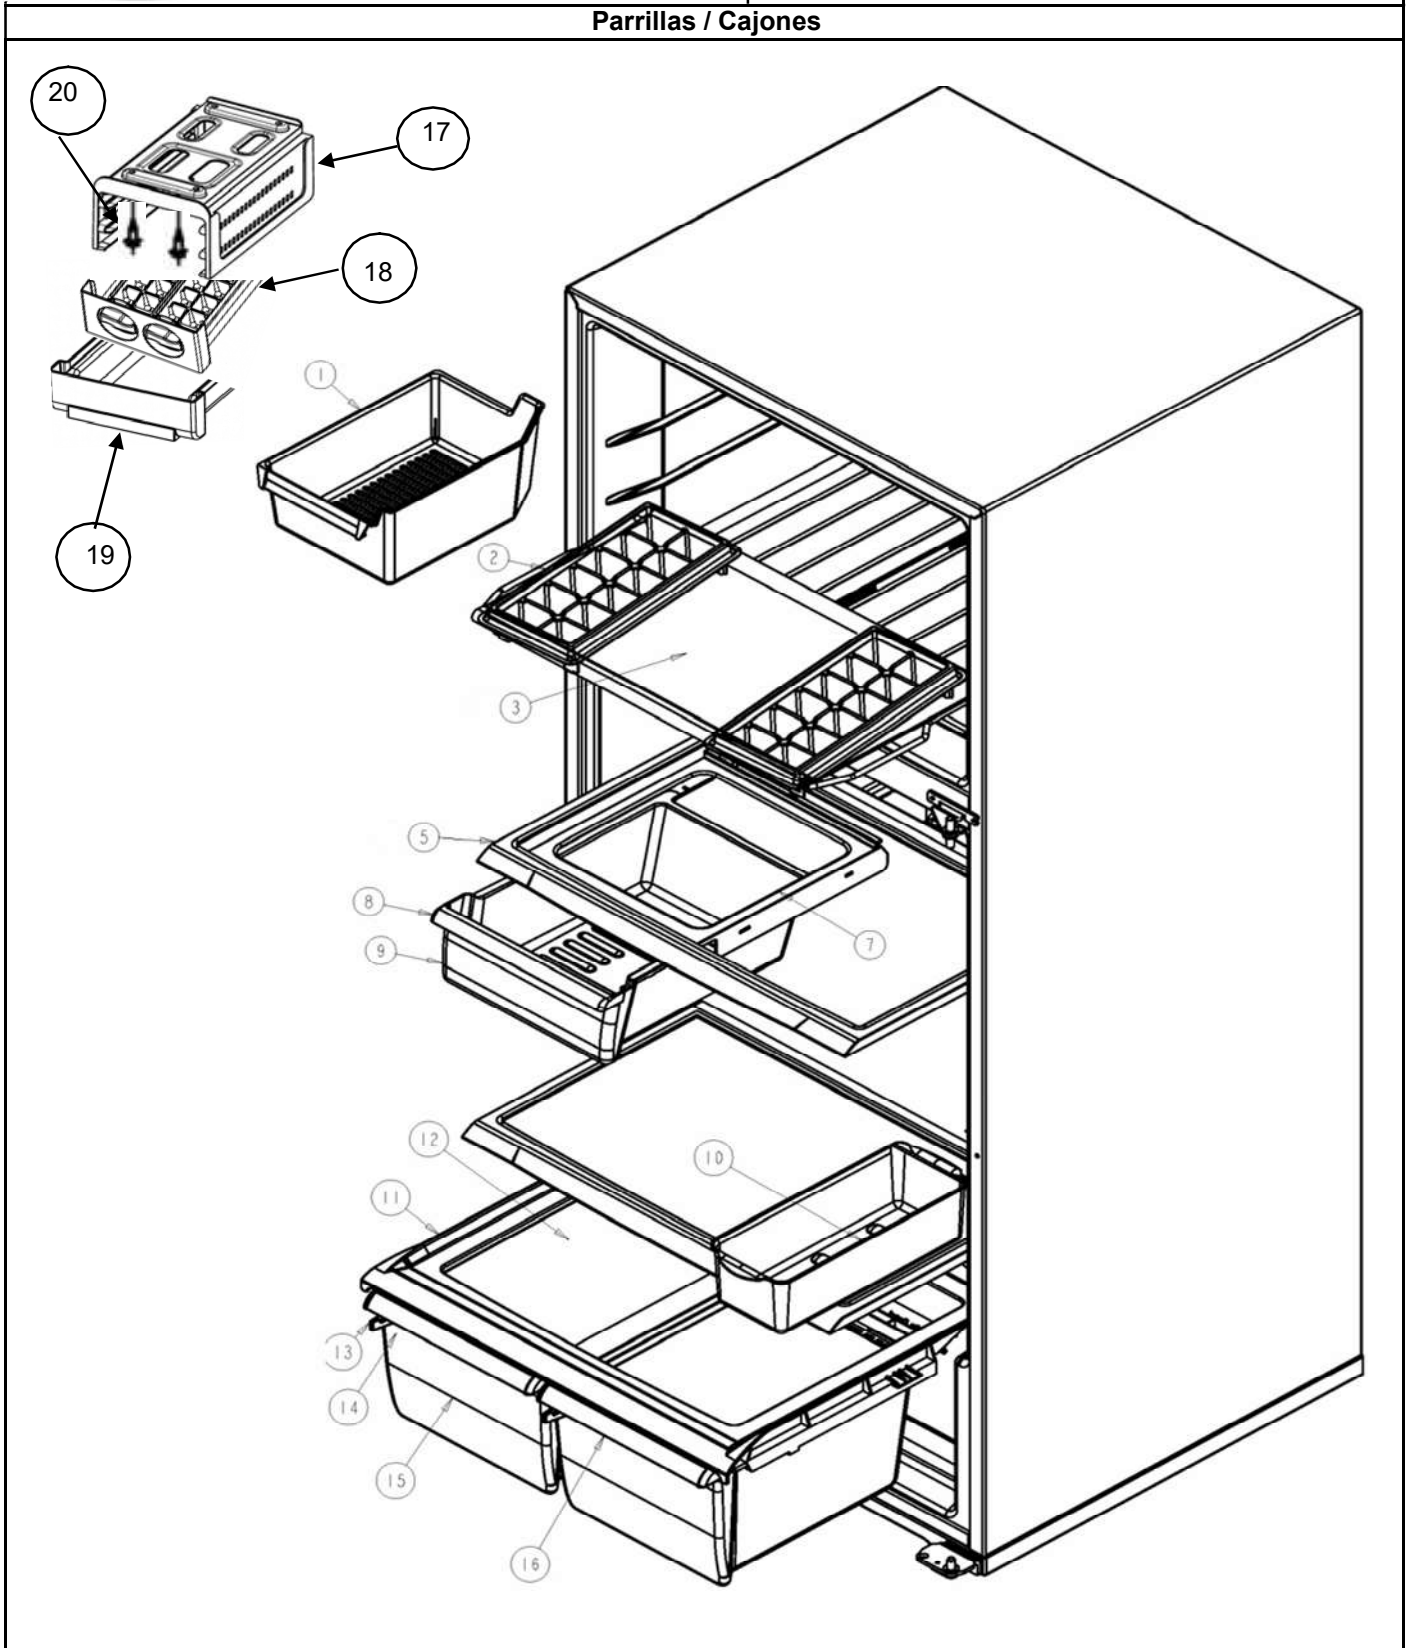

REFRIGERADOR WRT18YAWT00

...uau
or

10 pies
Biscuit

Parrillas / Cajones

REFRIGERADOR WRT18YAWT00

		or	Biscuit
Parrillas / Cajones			
R e f	Descripción	C a n t	Numero de Parte
1	Cajón para cubos de hielos	**	***
2	Charola para hielos	**	***
3	Ensamble parrilla congelador	1	2264803
✓	Sujetador charolas de hielo	**	***
5	Ensamble parrilla refrigerador	2	2265761
7	Sujetador cajon de carnes	1	2256601
8	Vista cajon de carnes	1	2325516
9	Cajón de carnes	1	2325515
10	Cajón para huevos	**	***
11	Cubierta plastica cajón legumbrero	1	2222031
12	Vidrio para cubierta legumbrera	1	2325512
13	Cuerpo control de humedad	2	2212446
14	Deslizador control de humedad	2	2176222
15	Cajon legumbrero	2	2256704
✓	Cajon legumbrero ensamble con control de humedad	2	2265813
16	Vista cajon de legumbres	2	2325514
17	Soporte Twist Ice	*	2265367
18	Ensamble charola de hielo twist	*	2265635
19	Contenedor hielos	*	2265627
20	Tornillo sujetador soporte	*	488208