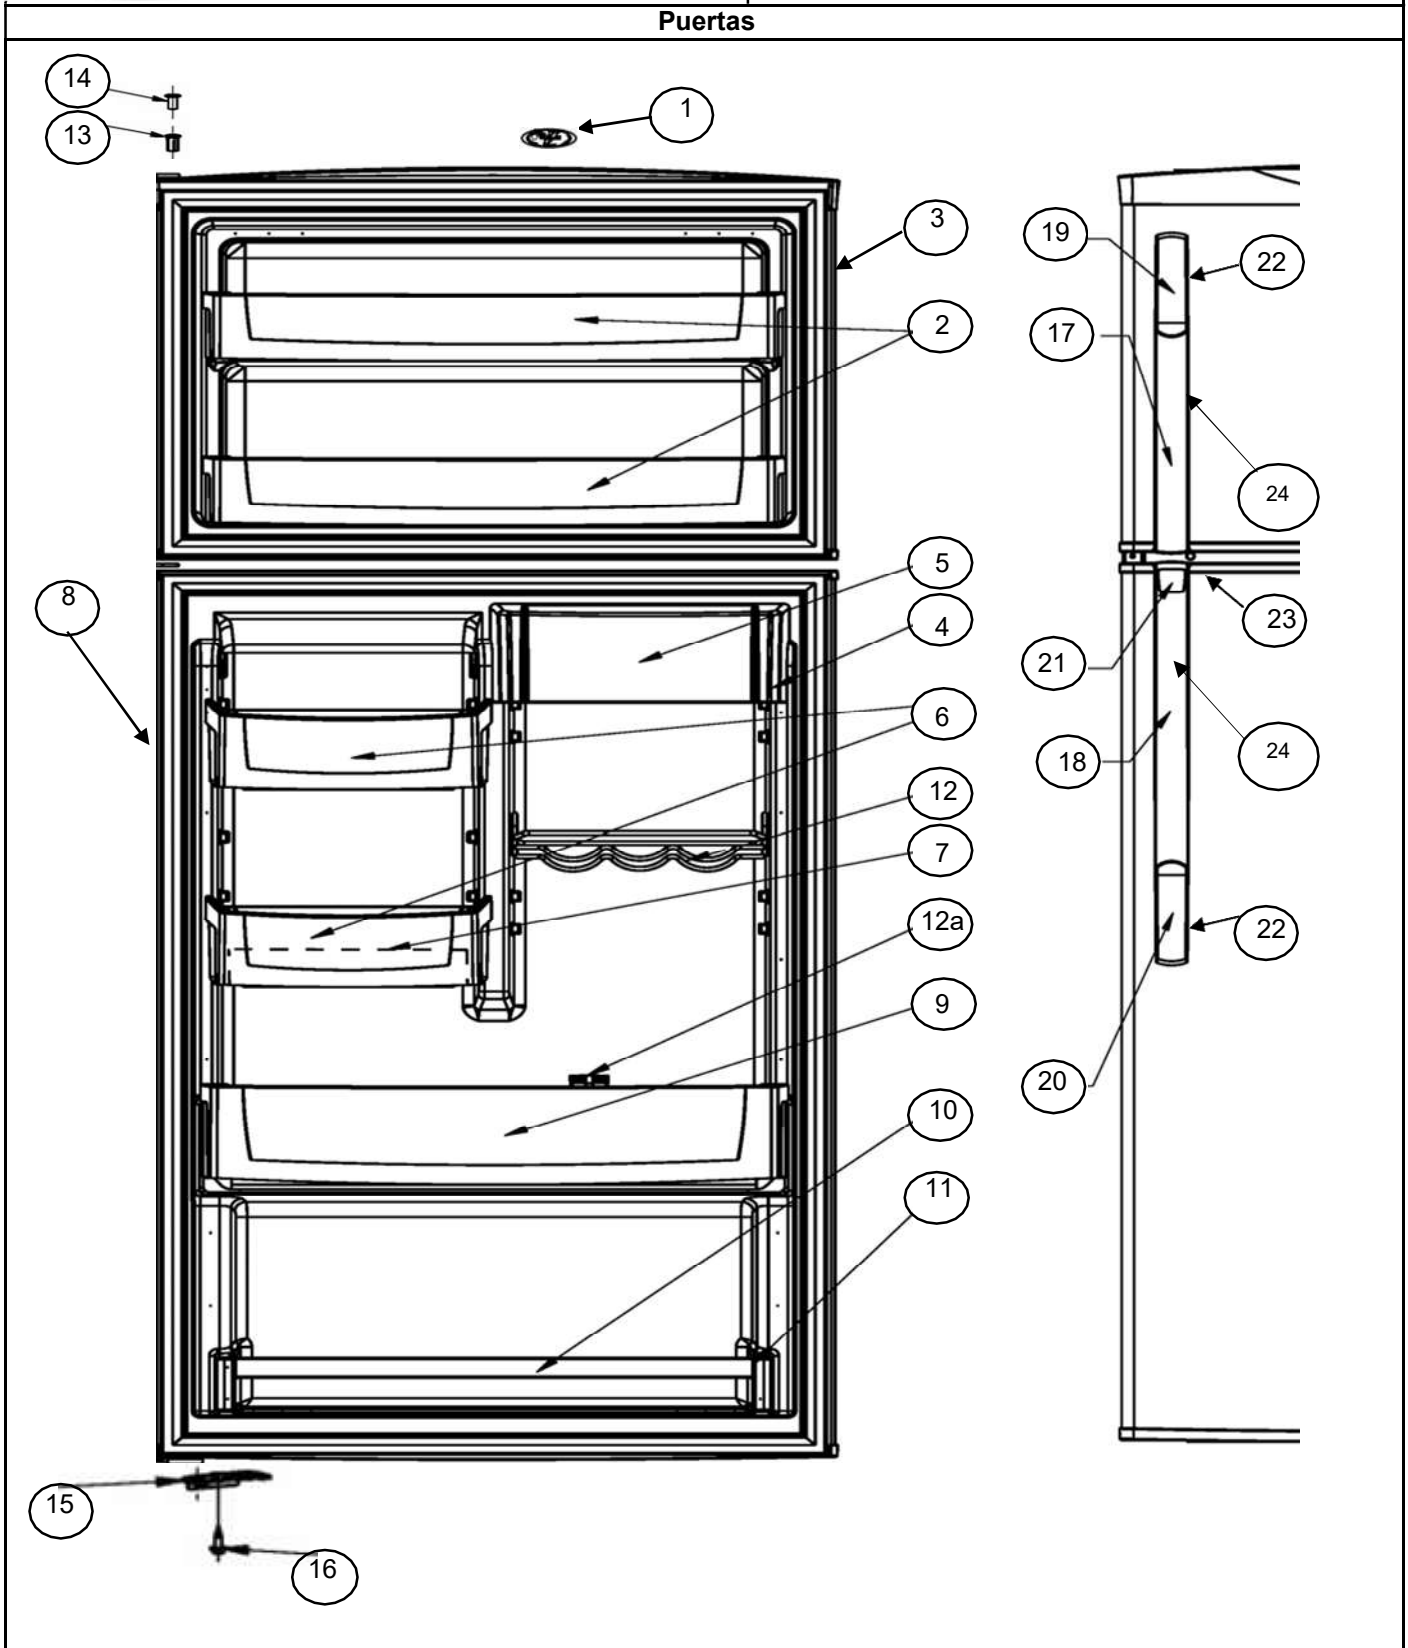

REFRIGERADOR WRT18YAWT00

18 pies
or

10 pies
Biscuit

Puertas

REFRIGERADOR WRT18YAWT00

Puertas			
R e f	Descripción	C a n t	Numero de Parte
1	Placa marca Whirlpool	1	2255121
2	Anaquele congelador	2	2328522
3	Puerta ensamble congelador (incluye contrapuerta y empaque)	1	2323817T
4	Compartimiento multiusos	**	***
5	Tapa compartimiento multiusos	**	***
6	Anaquele móvil	3	2328524
7	Rack para huevos	1	2265800
8	Puerta ensamble refrigerador (incluye contrapuerta y empaque)	1	2316415T
9	Anaquele fijo refrigerador	1	2328523
10	Barandilla refrigerador	1	2324271
11	Remate barandilla refrigerador	1	2156007
12	Rack para latas	**	***
12a	Reten botellas	1	2325507
13	Capsula de giro	8	2179167
14	Tapon para capsula de giro	4	941839
15	Freno puerta	2	2189202
16	Tornillo 8-16 X .580 MPN SL/CR PT	2	8533904
17	Jaladera congelador	1	2319301T
18	Jaladera refrigerador	1	2319300T
19	Remate jaladera congelador	1	2319303C
20	Remate jaladera refrigerador	1	2319303C
21	Placa marca jaladera	**	***
22	Tornillo remates	4	W10002730
23	Tornillo end cap	4	W10000090
24	Cubierta Jaladeras	1	2319302T